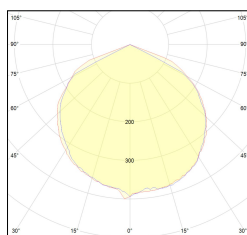

MACROLUX

Codice Articolo	Articolo	Colore	Temperatura Luce (°K)
139.0002.2700.4	MILD-4 LED 230V 2700°K	Bianco (4)	2700
139.0002.4	MILD-4 LED 230V	Bianco (4)	3000
139.0002.4000.4	MILD-4 LED 230V 4000°K	Bianco (4)	4000