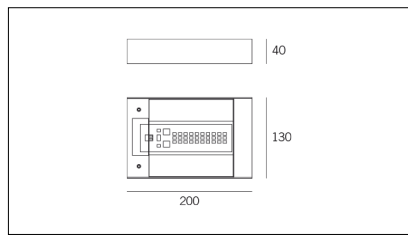

MACROLUX

Codice Articolo	Articolo	Colore	Temperatura Luce (°K)
139.0002.2700.4	MILD-4 LED 230V 2700°K	Bianco (4)	2700
139.0002.4	MILD-4 LED 230V	Bianco (4)	3000
139.0002.4000.4	MILD-4 LED 230V 4000°K	Bianco (4)	4000