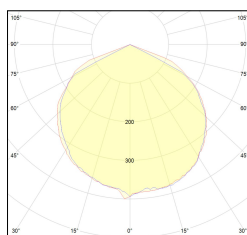

# MACROLUX

Codice Articolo	Articolo	Colore	Temperatura Luce (°K)
139.0002.2700.4	MILD-4 LED 230V 2700°K	Bianco (4)	2700
139.0002.4	MILD-4 LED 230V	Bianco (4)	3000
139.0002.4000.4	MILD-4 LED 230V 4000°K	Bianco (4)	4000