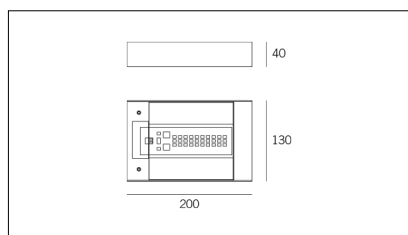

# MACROLUX

Codice Articolo	Articolo	Colore	Temperatura Luce (°K)
139.0002.2700.4	MILD-4 LED 230V 2700°K	Bianco (4)	2700
139.0002.4	MILD-4 LED 230V	Bianco (4)	3000
139.0002.4000.4	MILD-4 LED 230V 4000°K	Bianco (4)	4000