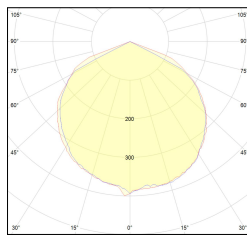

# MACROLUX

Codice Articolo	Articolo	Colore	Temperatura Luce (°K)
139.0002.2700.4	MILD-4 LED 230V 2700°K	Bianco (4)	2700
139.0002.4	MILD-4 LED 230V	Bianco (4)	3000
139.0002.4000.4	MILD-4 LED 230V 4000°K	Bianco (4)	4000