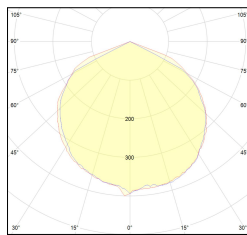

MACROLUX

Codice Articolo	Articolo	Colore	Temperatura Luce (°K)
139.0002.2700.4	MILD-4 LED 230V 2700°K	Bianco (4)	2700
139.0002.4	MILD-4 LED 230V	Bianco (4)	3000
139.0002.4000.4	MILD-4 LED 230V 4000°K	Bianco (4)	4000