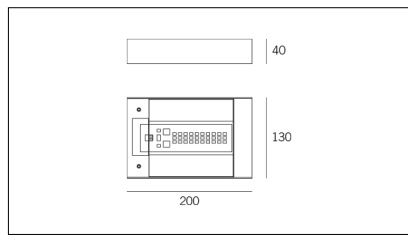

# MACROLUX

Codice Articolo	Articolo	Colore	Temperatura Luce (°K)
139.0002.2700.4	MILD-4 LED 230V 2700°K	Bianco (4)	2700
139.0002.4	MILD-4 LED 230V	Bianco (4)	3000
139.0002.4000.4	MILD-4 LED 230V 4000°K	Bianco (4)	4000