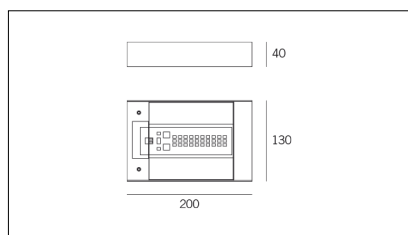

MACROLUX

Codice Articolo	Articolo	Colore	Temperatura Luce (°K)
139.0002.2700.4	MILD-4 LED 230V 2700°K	Bianco (4)	2700
139.0002.4	MILD-4 LED 230V	Bianco (4)	3000
139.0002.4000.4	MILD-4 LED 230V 4000°K	Bianco (4)	4000