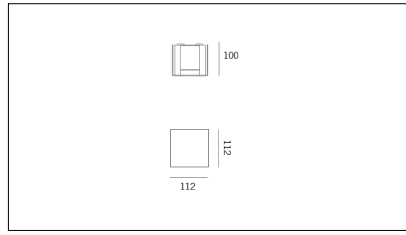

# MACROLUX

| Codice Articolo | Articolo     | Colore     | Temperatura Luce (°K) | Potenza (W) |
|-----------------|--------------|------------|-----------------------|-------------|
| 1914.0013.4     | SNAP11/LED-4 | Bianco (4) | 3000                  | 5           |

| Codice Articolo | Articolo     | Colore                | Temperatura Luce (°K) | Potenza (W) |
|-----------------|--------------|-----------------------|-----------------------|-------------|
| 1914.0013.8     | SNAP11/LED-8 | Nero texturizzato (8) | 3000                  | 5           |