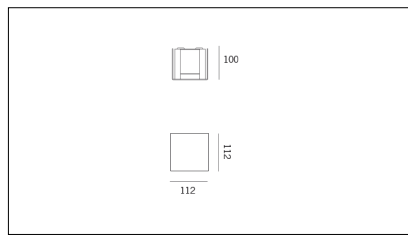

Conforme alle direttive Europee

Conforme alla direttiva ROHS

Classe di isolamento

Tipo di smaltimento

Indice di protezione

Voltaggio di funzionamento

Codice Articolo	Articolo	Colore	Temperatura Luce (°K)
1914.0013.4	SNAP11/LED-4	Bianco (4)	3000