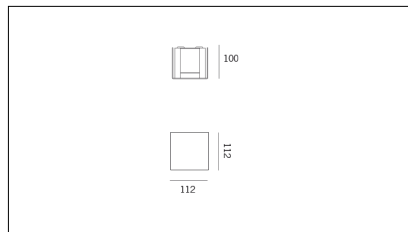

# MACROLUX

Codice Articolo	Articolo	Colore	Temperatura Luce (°K)	Potenza (W)
1914.0013.4	SNAP11/LED-4	Bianco (4)	3000	5

Codice Articolo	Articolo	Colore	Temperatura Luce (°K)	Potenza (W)
1914.0013.8	SNAP11/LED-8	Nero texturizzato (8)	3000	5

Codice Articolo	Articolo	Colore	Temperatura Luce (°K)	Potenza (W)
1914.0013.12	SNAP11/LED-12	Grigio texturizzato (12)	3000	5