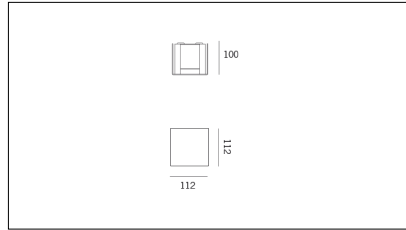

# MACROLUX

| Codice Articolo | Articolo     | Colore     | Temperatura Luce (°K) | Potenza (W) |
|-----------------|--------------|------------|-----------------------|-------------|
| 1914.0013.4     | SNAP11/LED-4 | Bianco (4) | 3000                  | 5           |

| Codice Articolo | Articolo     | Colore                | Temperatura Luce (°K) | Potenza (W) |
|-----------------|--------------|-----------------------|-----------------------|-------------|
| 1914.0013.8     | SNAP11/LED-8 | Nero texturizzato (8) | 3000                  | 5           |

| Codice Articolo | Articolo      | Colore                   | Temperatura Luce (°K) | Potenza (W) |
|-----------------|---------------|--------------------------|-----------------------|-------------|
| 1914.0013.12    | SNAP11/LED-12 | Grigio texturizzato (12) | 3000                  | 5           |