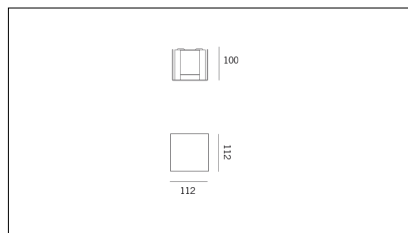

# MACROLUX

Codice Articolo	Articolo	Colore	Temperatura Luce (°K)	Potenza (W)
1914.0013.4	SNAP11/LED-4	Bianco (4)	3000	5

Codice Articolo	Articolo	Colore	Temperatura Luce (°K)	Potenza (W)
1914.0013.8	SNAP11/LED-8	Nero texturizzato (8)	3000	5