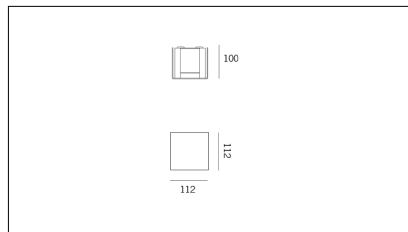

MACROLUX

Codice Articolo	Articolo	Colore	Temperatura Luce (°K)	Potenza (W)
1914.0013.4	SNAP11/LED-4	Bianco (4)	3000	5

Codice Articolo	Articolo	Colore	Temperatura Luce (°K)	Potenza (W)
1914.0013.8	SNAP11/LED-8	Nero texturizzato (8)	3000	5

Codice Articolo	Articolo	Colore	Temperatura Luce (°K)	Potenza (W)
1914.0013.12	SNAP11/LED-12	Grigio texturizzato (12)	3000	5