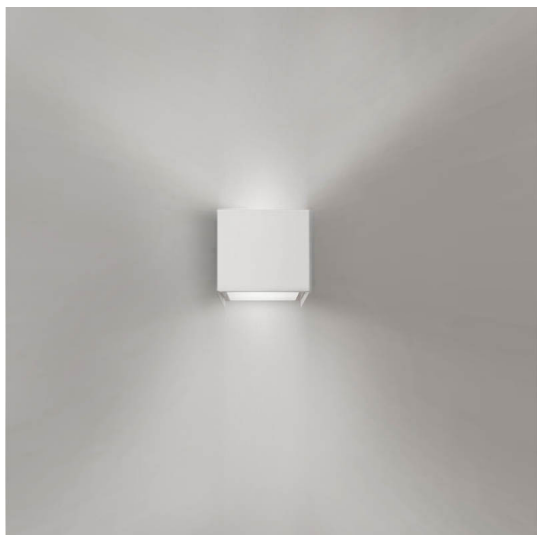

## snap 11

Plafone - Parete

Colore: Bianco (4) | Nero texturizzato (8) | Grigio texturizzato (12)  
Temperatura Luce (°K): 3000  
Flusso luminoso (lm): 400  
Classe energetica: A+  
CRI (Resa Cromatica): >80  
IP: 20  
Classe: Class I  
Voltaggio (V): 230V