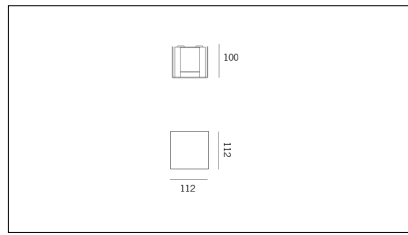

# MACROLUX

Codice Articolo	Articolo	Colore	Temperatura Luce (°K)	Potenza (W)
1914.0013.4	SNAP11/LED-4	Bianco (4)	3000	5

Codice Articolo	Articolo	Colore	Temperatura Luce (°K)	Potenza (W)
1914.0013.8	SNAP11/LED-8	Nero texturizzato (8)	3000	5

Codice Articolo	Articolo	Colore	Temperatura Luce (°K)	Potenza (W)
1914.0013.12	SNAP11/LED-12	Grigio texturizzato (12)	3000	5