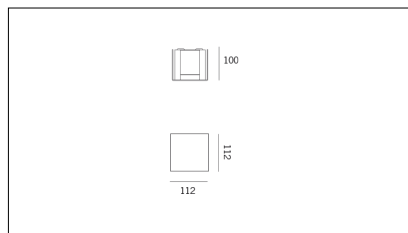

MACROLUX

Codice Articolo	Articolo	Colore	Temperatura Luce (°K)	Potenza (W)
1914.0013.4	SNAP11/LED-4	Bianco (4)	3000	5

Codice Articolo	Articolo	Colore	Temperatura Luce (°K)	Potenza (W)
1914.0013.8	SNAP11/LED-8	Nero texturizzato (8)	3000	5