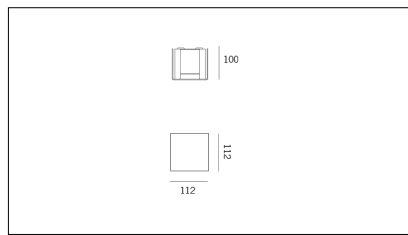

MACROLUX

Codice Articolo	Articolo	Colore	Temperatura Luce (°K)	Potenza (W)
1914.0013.4	SNAP11/LED-4	Bianco (4)	3000	5

Codice Articolo	Articolo	Colore	Temperatura Luce (°K)	Potenza (W)
1914.0013.8	SNAP11/LED-8	Nero texturizzato (8)	3000	5

Codice Articolo	Articolo	Colore	Temperatura Luce (°K)	Potenza (W)
1914.0013.12	SNAP11/LED-12	Grigio texturizzato (12)	3000	5