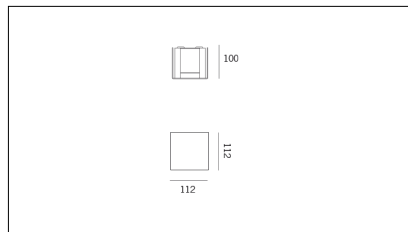

Conforme alle direttive Europee

Conforme alla direttiva ROHS

Classe di isolamento

Tipo di smaltimento

Indice di protezione

Voltaggio di funzionamento

Codice Articolo	Articolo	Colore	Temperatura Luce (°K)
1914.0013.4	SNAP11/LED-4	Bianco (4)	3000