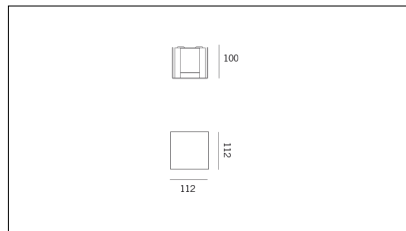

# MACROLUX

| Codice Articolo | Articolo     | Colore     | Temperatura Luce (°K) | Potenza (W) |
|-----------------|--------------|------------|-----------------------|-------------|
| 1914.0013.4     | SNAP11/LED-4 | Bianco (4) | 3000                  | 5           |

| Codice Articolo | Articolo     | Colore                | Temperatura Luce (°K) | Potenza (W) |
|-----------------|--------------|-----------------------|-----------------------|-------------|
| 1914.0013.8     | SNAP11/LED-8 | Nero texturizzato (8) | 3000                  | 5           |