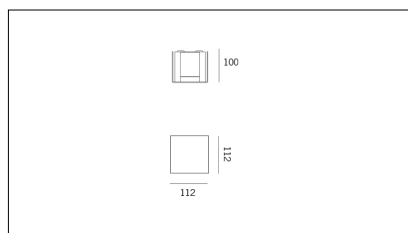

Codice Articolo	Articolo	Colore	Temperatura Luce (°K)
1914.0013.12	SNAP11/LED-12	Grigio texturizzato (12)	3000