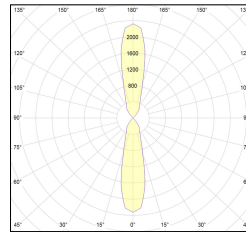

MACROLUX

Article code	Article	Colour	Light Temperature (°K)	Watt (W)
1914.0012.2700.4	SNAP28/LED-4 26W 230V 2700°K	White (4)	2700	26
1914.0012.4	SNAP28/LED-4 26W 230V	White (4)	3000	26
1914.0012.4000.4	SNAP28/LED-4 26W 230V 4000°K	White (4)	4000	26

Article code	Article	Colour	Light Temperature (°K)	Watt (W)
1914.0012.2700.8	SNAP28/LED-8 26W 230V 2700°K	Black texture (8)	2700	26
1914.0012.4000.8	SNAP28/LED-8 26W 230V 4000°K	Black texture (8)	4000	26
1914.0012.8	SNAP28/LED-8 26W 230V	Black texture (8)	3000	26