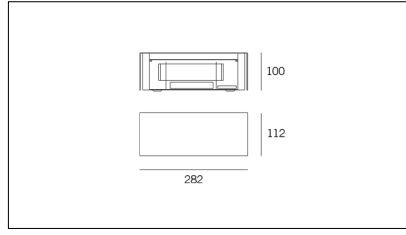

MACROLUX

Article code	Article	Colour	Light Temperature (°K)	Watt (W)
1914.0012.2700.4	SNAP28/LED-4 26W 230V 2700°K	White (4)	2700	26
1914.0012.4	SNAP28/LED-4 26W 230V	White (4)	3000	26
1914.0012.4000.4	SNAP28/LED-4 26W 230V 4000°K	White (4)	4000	26