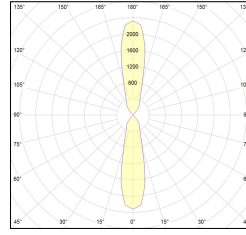

MACROLUX

Article code	Article	Colour	Light Temperature (°K)	Watt (W)
1914.0012.2700.4	SNAP28/LED-4 26W 230V 2700°K	White (4)	2700	26
1914.0012.4	SNAP28/LED-4 26W 230V	White (4)	3000	26
1914.0012.4000.4	SNAP28/LED-4 26W 230V 4000°K	White (4)	4000	26

Article code	Article	Colour	Light Temperature (°K)	Watt (W)
1914.0012.2700.8	SNAP28/LED-8 26W 230V 2700°K	Black texture (8)	2700	26
1914.0012.4000.8	SNAP28/LED-8 26W 230V 4000°K	Black texture (8)	4000	26
1914.0012.8	SNAP28/LED-8 26W 230V	Black texture (8)	3000	26