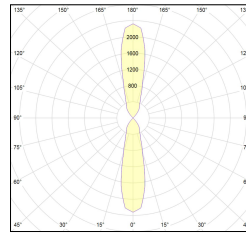

MACROLUX

Article code	Article	Colour	Light Temperature (°K)	Watt (W)
1914.0012.2700.4	SNAP28/LED-4 26W 230V 2700°K	White (4)	2700	26
1914.0012.4	SNAP28/LED-4 26W 230V	White (4)	3000	26
1914.0012.4000.4	SNAP28/LED-4 26W 230V 4000°K	White (4)	4000	26

Article code	Article	Colour	Light Temperature (°K)	Watt (W)
1914.0012.2700.8	SNAP28/LED-8 26W 230V 2700°K	Black texture (8)	2700	26
1914.0012.4000.8	SNAP28/LED-8 26W 230V 4000°K	Black texture (8)	4000	26
1914.0012.8	SNAP28/LED-8 26W 230V	Black texture (8)	3000	26