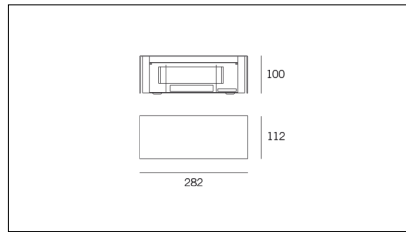

Article code	Article	Colour	Light Temperature (°K)	Watt (W)
1914.0012.12	SNAP28/LED-12 26W 230V	Grey texture (12)	3000	26
1914.0012.2700.12	SNAP28/LED-12 26W 230V 2700°K	Grey texture (12)	2700	26
1914.0012.4000.12	*SNAP 28	Grey texture (12)	4000	26