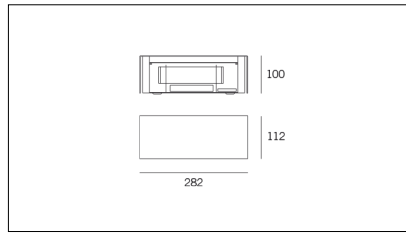

MACROLUX

Article code	Article	Colour	Light Temperature (°K)	Watt (W)
1914.0012.2700.4	SNAP28/LED-4 26W 230V 2700°K	White (4)	2700	26
1914.0012.4	SNAP28/LED-4 26W 230V	White (4)	3000	26
1914.0012.4000.4	SNAP28/LED-4 26W 230V 4000°K	White (4)	4000	26