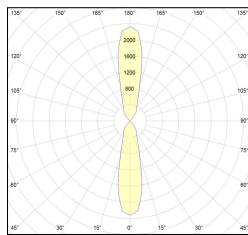

MACROLUX

Codice Articolo	Articolo	Colore	Temperatura Luce (°K)	Potenza (W)
1914.0012.2700.4	SNAP28/LED-4 26W 230V 2700°K	Bianco (4)	2700	26
1914.0012.4	SNAP28/LED-4 26W 230V	Bianco (4)	3000	26
1914.0012.4000.4	SNAP28/LED-4 26W 230V 4000°K	Bianco (4)	4000	26

Codice Articolo	Articolo	Colore	Temperatura Luce (°K)	Potenza (W)
1914.0012.2700.8	SNAP28/LED-8 26W 230V 2700°K	Nero texturizzato (8)	2700	26
1914.0012.4000.8	SNAP28/LED-8 26W 230V 4000°K	Nero texturizzato (8)	4000	26
1914.0012.8	SNAP28/LED-8 26W 230V	Nero texturizzato (8)	3000	26