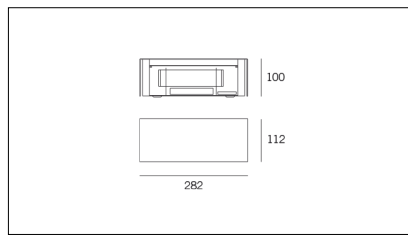

MACROLUX

Codice Articolo	Articolo	Colore	Temperatura Luce (°K)	Potenza (W)
1914.0012.2700.4	SNAP28/LED-4 26W 230V 2700°K	Bianco (4)	2700	26
1914.0012.4	SNAP28/LED-4 26W 230V	Bianco (4)	3000	26
1914.0012.4000.4	SNAP28/LED-4 26W 230V 4000°K	Bianco (4)	4000	26