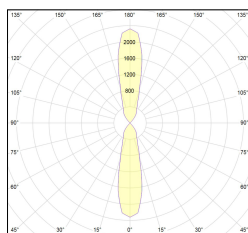

Codice Articolo	Articolo	Colore	Temperatura Luce (°K)	Potenza (W)
1914.0012.12	SNAP28/LED-12 26W 230V	Grigio texturizzato (12)	3000	26
1914.0012.2700.12	SNAP28/LED-12 26W 230V 2700°K	Grigio texturizzato (12)	2700	26
1914.0012.4000.12	*SNAP 28	Grigio texturizzato (12)	4000	26