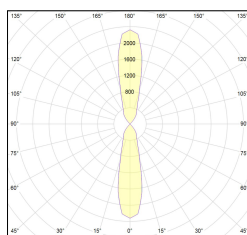

# MACROLUX

Codice Articolo	Articolo	Colore	Temperatura Luce (°K)	Potenza (W)
1914.0012.2700.4	SNAP28/LED-4 26W 230V 2700°K	Bianco (4)	2700	26
1914.0012.4	SNAP28/LED-4 26W 230V	Bianco (4)	3000	26
1914.0012.4000.4	SNAP28/LED-4 26W 230V 4000°K	Bianco (4)	4000	26