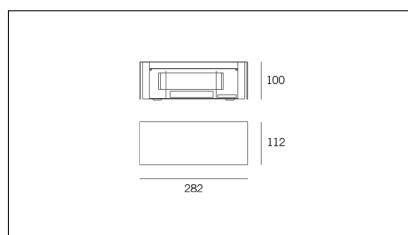

MACROLUX

Codice Articolo	Articolo	Colore	Temperatura Luce (°K)	Potenza (W)
1914.0012.2700.4	SNAP28/LED-4 26W 230V 2700°K	Bianco (4)	2700	26
1914.0012.4	SNAP28/LED-4 26W 230V	Bianco (4)	3000	26
1914.0012.4000.4	SNAP28/LED-4 26W 230V 4000°K	Bianco (4)	4000	26