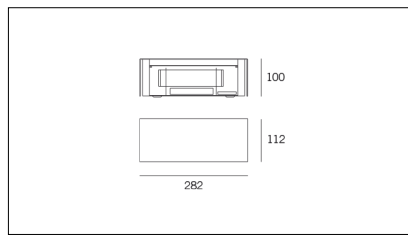

# MACROLUX

Codice Articolo	Articolo	Colore	Temperatura Luce (°K)	Potenza (W)
1914.0012.2700.4	SNAP28/LED-4 26W 230V 2700°K	Bianco (4)	2700	26
1914.0012.4	SNAP28/LED-4 26W 230V	Bianco (4)	3000	26
1914.0012.4000.4	SNAP28/LED-4 26W 230V 4000°K	Bianco (4)	4000	26