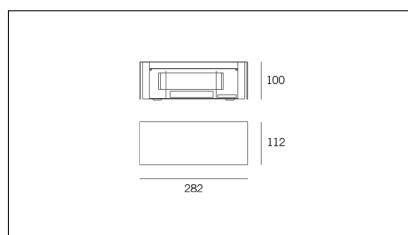

# MACROLUX

Codice Articolo	Articolo	Colore	Temperatura Luce (°K)	Potenza (W)
1914.0012.2700.4	SNAP28/LED-4 26W 230V 2700°K	Bianco (4)	2700	26
1914.0012.4	SNAP28/LED-4 26W 230V	Bianco (4)	3000	26
1914.0012.4000.4	SNAP28/LED-4 26W 230V 4000°K	Bianco (4)	4000	26