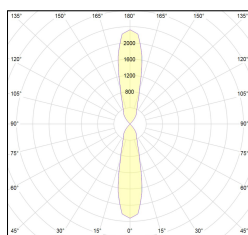

MACROLUX

Codice Articolo	Articolo	Colore	Temperatura Luce (°K)	Potenza (W)
1914.0012.2700.4	SNAP28/LED-4 26W 230V 2700°K	Bianco (4)	2700	26
1914.0012.4	SNAP28/LED-4 26W 230V	Bianco (4)	3000	26
1914.0012.4000.4	SNAP28/LED-4 26W 230V 4000°K	Bianco (4)	4000	26