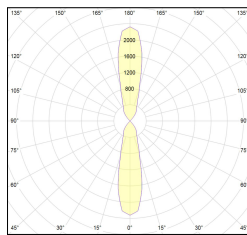

MACROLUX

Codice Articolo	Articolo	Colore	Temperatura Luce (°K)	Potenza (W)
1914.0012.2700.4	SNAP28/LED-4 26W 230V 2700°K	Bianco (4)	2700	26
1914.0012.4	SNAP28/LED-4 26W 230V	Bianco (4)	3000	26
1914.0012.4000.4	SNAP28/LED-4 26W 230V 4000°K	Bianco (4)	4000	26

Codice Articolo	Articolo	Colore	Temperatura Luce (°K)	Potenza (W)
1914.0012.2700.8	SNAP28/LED-8 26W 230V 2700°K	Nero texturizzato (8)	2700	26
1914.0012.4000.8	SNAP28/LED-8 26W 230V 4000°K	Nero texturizzato (8)	4000	26
1914.0012.8	SNAP28/LED-8 26W 230V	Nero texturizzato (8)	3000	26