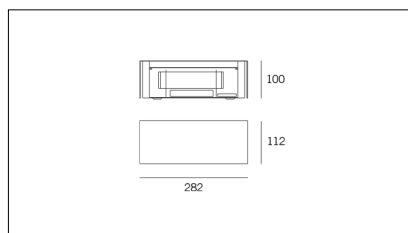

Codice Articolo	Articolo	Colore	Temperatura Luce (°K)	Potenza (W)
1914.0012.12	SNAP28/LED-12 26W 230V	Grigio texturizzato (12)	3000	26
1914.0012.2700.12	SNAP28/LED-12 26W 230V 2700°K	Grigio texturizzato (12)	2700	26
1914.0012.4000.12	*SNAP 28	Grigio texturizzato (12)	4000	26