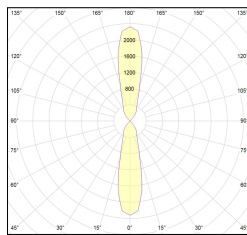

# MACROLUX

Codice Articolo	Articolo	Colore	Temperatura Luce (°K)	Potenza (W)
1914.0012.2700.4	SNAP28/LED-4 26W 230V 2700°K	Bianco (4)	2700	26
1914.0012.4	SNAP28/LED-4 26W 230V	Bianco (4)	3000	26
1914.0012.4000.4	SNAP28/LED-4 26W 230V 4000°K	Bianco (4)	4000	26

Codice Articolo	Articolo	Colore	Temperatura Luce (°K)	Potenza (W)
1914.0012.2700.8	SNAP28/LED-8 26W 230V 2700°K	Nero texturizzato (8)	2700	26
1914.0012.4000.8	SNAP28/LED-8 26W 230V 4000°K	Nero texturizzato (8)	4000	26
1914.0012.8	SNAP28/LED-8 26W 230V	Nero texturizzato (8)	3000	26