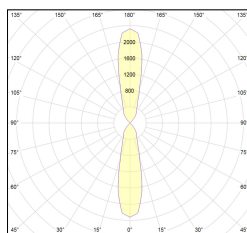

Codice Articolo	Articolo	Colore	Temperatura Luce (°K)	Potenza (W)
1914.0012.12	SNAP28/LED-12 26W 230V	Grigio texturizzato (12)	3000	26
1914.0012.2700.12	SNAP28/LED-12 26W 230V 2700°K	Grigio texturizzato (12)	2700	26
1914.0012.4000.12	*SNAP 28	Grigio texturizzato (12)	4000	26