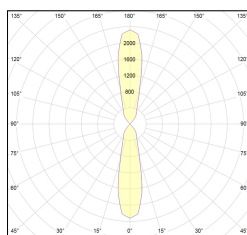

MACROLUX

Codice Articolo	Articolo	Colore	Temperatura Luce (°K)	Potenza (W)
1914.0012.2700.4	SNAP28/LED-4 26W 230V 2700°K	Bianco (4)	2700	26
1914.0012.4	SNAP28/LED-4 26W 230V	Bianco (4)	3000	26
1914.0012.4000.4	SNAP28/LED-4 26W 230V 4000°K	Bianco (4)	4000	26