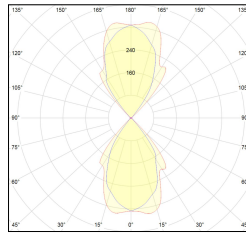

MACROLUX

Codice Articolo	Articolo	Colore	Temperatura Luce (°K)	Potenza (W)
1914.0020.2700.4	SNAP51/LED-4 52W 230V 2700°K	Bianco (4)	2700	52
1914.0020.4	SNAP51/LED-4 52W 230V 3000°K	Bianco (4)	3000	52
1914.0020.4000.4	SNAP51/LED-4 52W 230V 4000°K	Bianco (4)	4000	52