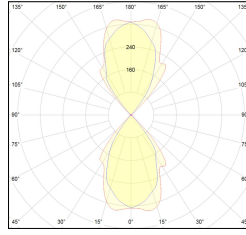

MACROLUX

Codice Articolo	Articolo	Colore	Temperatura Luce (°K)	Potenza (W)
1914.0020.2700.4	SNAP51/LED-4 52W 230V 2700°K	Bianco (4)	2700	52
1914.0020.4	SNAP51/LED-4 52W 230V 3000°K	Bianco (4)	3000	52
1914.0020.4000.4	SNAP51/LED-4 52W 230V 4000°K	Bianco (4)	4000	52