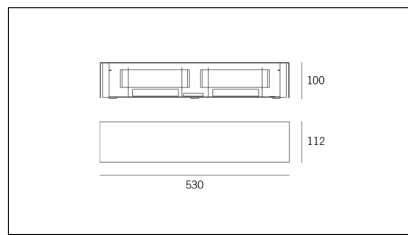

MACROLUX

Codice Articolo	Articolo	Colore	Temperatura Luce (°K)	Potenza (W)
1914.0020.2700.4	SNAP51/LED-4 52W 230V 2700°K	Bianco (4)	2700	52
1914.0020.4	SNAP51/LED-4 52W 230V 3000°K	Bianco (4)	3000	52
1914.0020.4000.4	SNAP51/LED-4 52W 230V 4000°K	Bianco (4)	4000	52