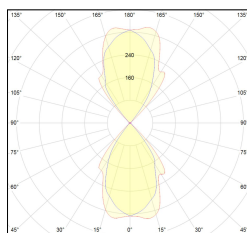

Codice Articolo	Articolo	Colore	Temperatura Luce (°K)	Potenza (W)
1914.0020.12	SNAP51/LED-12 52W 230V 3000°K	Grigio texturizzato (12)	3000	52
1914.0020.2700.12	SNAP 51	Grigio texturizzato (12)	2700	52
1914.0020.4000.12	SNAP51/LED-12 52W 230V 4000°K	Grigio texturizzato (12)	4000	52