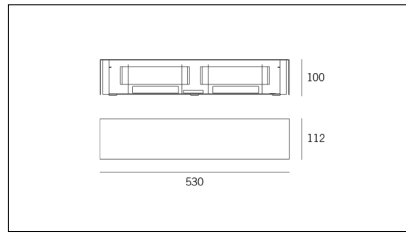

# MACROLUX

Codice Articolo	Articolo	Colore	Temperatura Luce (°K)	Potenza (W)
1914.0020.2700.4	SNAP51/LED-4 52W 230V 2700°K	Bianco (4)	2700	52
1914.0020.4	SNAP51/LED-4 52W 230V 3000°K	Bianco (4)	3000	52
1914.0020.4000.4	SNAP51/LED-4 52W 230V 4000°K	Bianco (4)	4000	52