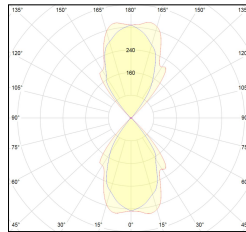

Codice Articolo	Articolo	Colore	Temperatura Luce (°K)	Potenza (W)
1914.0020.12	SNAP51/LED-12 52W 230V 3000°K	Grigio texturizzato (12)	3000	52
1914.0020.2700.12	SNAP 51	Grigio texturizzato (12)	2700	52
1914.0020.4000.12	SNAP51/LED-12 52W 230V 4000°K	Grigio texturizzato (12)	4000	52