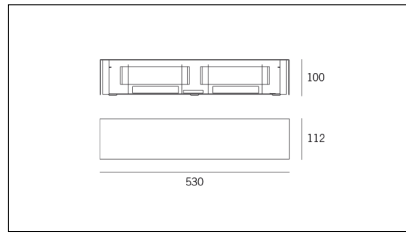

MACROLUX

Codice Articolo	Articolo	Colore	Temperatura Luce (°K)	Potenza (W)
1914.0020.2700.4	SNAP51/LED-4 52W 230V 2700°K	Bianco (4)	2700	52
1914.0020.4	SNAP51/LED-4 52W 230V 3000°K	Bianco (4)	3000	52
1914.0020.4000.4	SNAP51/LED-4 52W 230V 4000°K	Bianco (4)	4000	52