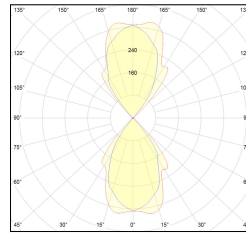

# MACROLUX

Codice Articolo	Articolo	Colore	Temperatura Luce (°K)	Potenza (W)
1914.0020.2700.4	SNAP51/LED-4 52W 230V 2700°K	Bianco (4)	2700	52
1914.0020.4	SNAP51/LED-4 52W 230V 3000°K	Bianco (4)	3000	52
1914.0020.4000.4	SNAP51/LED-4 52W 230V 4000°K	Bianco (4)	4000	52