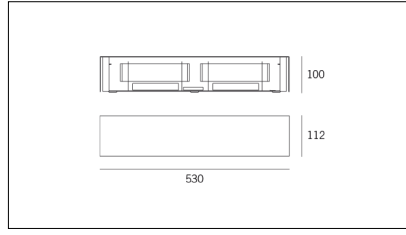

MACROLUX

Codice Articolo	Articolo	Colore	Temperatura Luce (°K)	Potenza (W)
1914.0020.2700.4	SNAP51/LED-4 52W 230V 2700°K	Bianco (4)	2700	52
1914.0020.4	SNAP51/LED-4 52W 230V 3000°K	Bianco (4)	3000	52
1914.0020.4000.4	SNAP51/LED-4 52W 230V 4000°K	Bianco (4)	4000	52