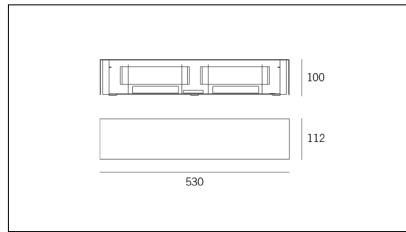

Codice Articolo	Articolo	Colore	Temperatura Luce (°K)	Potenza (W)
1914.0020.12	SNAP51/LED-12 52W 230V 3000°K	Grigio texturizzato (12)	3000	52
1914.0020.2700.12	SNAP 51	Grigio texturizzato (12)	2700	52
1914.0020.4000.12	SNAP51/LED-12 52W 230V 4000°K	Grigio texturizzato (12)	4000	52