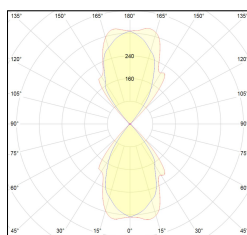

MACROLUX

Codice Articolo	Articolo	Colore	Temperatura Luce (°K)	Potenza (W)
1914.0020.2700.4	SNAP51/LED-4 52W 230V 2700°K	Bianco (4)	2700	52
1914.0020.4	SNAP51/LED-4 52W 230V 3000°K	Bianco (4)	3000	52
1914.0020.4000.4	SNAP51/LED-4 52W 230V 4000°K	Bianco (4)	4000	52