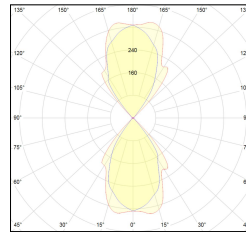

Codice Articolo	Articolo	Colore	Temperatura Luce (°K)	Potenza (W)
1914.0020.12	SNAP51/LED-12 52W 230V 3000°K	Grigio texturizzato (12)	3000	52
1914.0020.2700.12	SNAP 51	Grigio texturizzato (12)	2700	52
1914.0020.4000.12	SNAP51/LED-12 52W 230V 4000°K	Grigio texturizzato (12)	4000	52