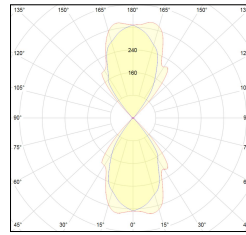

MACROLUX

Codice Articolo	Articolo	Colore	Temperatura Luce (°K)	Potenza (W)
1914.0020.2700.4	SNAP51/LED-4 52W 230V 2700°K	Bianco (4)	2700	52
1914.0020.4	SNAP51/LED-4 52W 230V 3000°K	Bianco (4)	3000	52
1914.0020.4000.4	SNAP51/LED-4 52W 230V 4000°K	Bianco (4)	4000	52