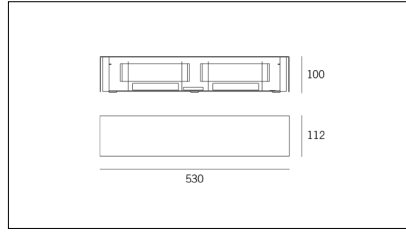

# MACROLUX

Codice Articolo	Articolo	Colore	Temperatura Luce (°K)	Potenza (W)
1914.0020.2700.4	SNAP51/LED-4 52W 230V 2700°K	Bianco (4)	2700	52
1914.0020.4	SNAP51/LED-4 52W 230V 3000°K	Bianco (4)	3000	52
1914.0020.4000.4	SNAP51/LED-4 52W 230V 4000°K	Bianco (4)	4000	52