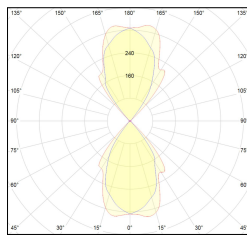

MACROLUX

Codice Articolo	Articolo	Colore	Temperatura Luce (°K)	Potenza (W)
1914.0020.2700.4	SNAP51/LED-4 52W 230V 2700°K	Bianco (4)	2700	52
1914.0020.4	SNAP51/LED-4 52W 230V 3000°K	Bianco (4)	3000	52
1914.0020.4000.4	SNAP51/LED-4 52W 230V 4000°K	Bianco (4)	4000	52