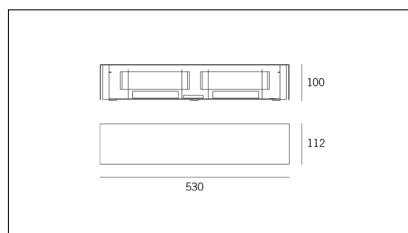

Codice Articolo	Articolo	Colore	Temperatura Luce (°K)	Potenza (W)
1914.0020.12	SNAP51/LED-12 52W 230V 3000°K	Grigio texturizzato (12)	3000	52
1914.0020.2700.12	SNAP 51	Grigio texturizzato (12)	2700	52
1914.0020.4000.12	SNAP51/LED-12 52W 230V 4000°K	Grigio texturizzato (12)	4000	52