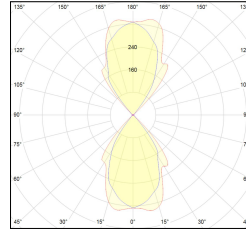

MACROLUX

Codice Articolo	Articolo	Colore	Temperatura Luce (°K)	Potenza (W)
1914.0020.2700.4	SNAP51/LED-4 52W 230V 2700°K	Bianco (4)	2700	52
1914.0020.4	SNAP51/LED-4 52W 230V 3000°K	Bianco (4)	3000	52
1914.0020.4000.4	SNAP51/LED-4 52W 230V 4000°K	Bianco (4)	4000	52