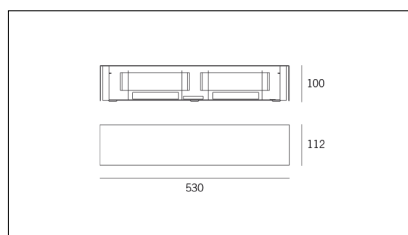

MACROLUX

Codice Articolo	Articolo	Colore	Temperatura Luce (°K)	Potenza (W)
1914.0020.2700.4	SNAP51/LED-4 52W 230V 2700°K	Bianco (4)	2700	52
1914.0020.4	SNAP51/LED-4 52W 230V 3000°K	Bianco (4)	3000	52
1914.0020.4000.4	SNAP51/LED-4 52W 230V 4000°K	Bianco (4)	4000	52