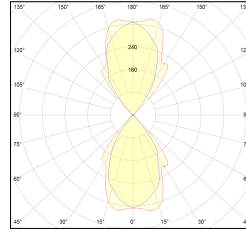

# MACROLUX

Codice Articolo	Articolo	Colore	Temperatura Luce (°K)	Potenza (W)
1914.0020.2700.4	SNAP51/LED-4 52W 230V 2700°K	Bianco (4)	2700	52
1914.0020.4	SNAP51/LED-4 52W 230V 3000°K	Bianco (4)	3000	52
1914.0020.4000.4	SNAP51/LED-4 52W 230V 4000°K	Bianco (4)	4000	52