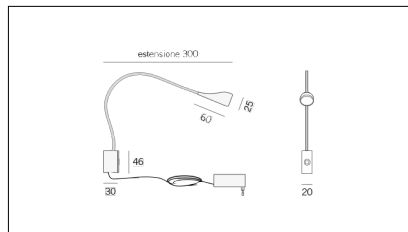

MACROLUX

Codice Articolo
1621.0002.22

Articolo
PU/SP-22

Potenza (W)
1,2

Temperatura Luce (°K)
3000

Colore
Nero/Nero (22)

Codice Articolo
1621.0002.44

Articolo
PU/SP-44

Potenza (W)
1,2

Temperatura Luce (°K)
3000

Colore
Bianco/Bianco (44)