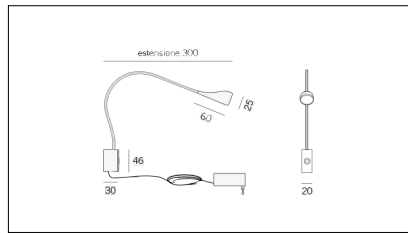

MACROLUX

Codice Articolo
1621.0002.22

Articolo
PU/SP-22

Potenza (W)
1,2

Temperatura Luce (°K)
3000

Colore
Nero/Nero (22)

Codice Articolo
1621.0002.44

Articolo
PU/SP-44

Potenza (W)
1,2

Temperatura Luce (°K)
3000

Colore
Bianco/Bianco (44)