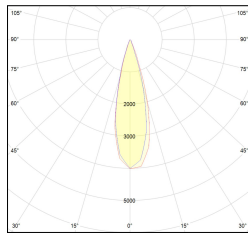

MACROLUX

Codice Articolo
1621.0002.22

Articolo
PU/SP-22

Potenza (W)
1,2

Temperatura Luce (°K)
3000

Colore
Nero/Nero (22)

Codice Articolo
1621.0002.44

Articolo
PU/SP-44

Potenza (W)
1,2

Temperatura Luce (°K)
3000

Colore
Bianco/Bianco (44)