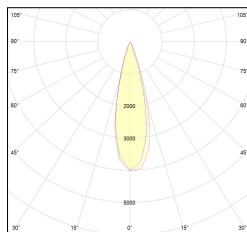

MACROLUX

Codice Articolo
1621.0002.22

Articolo
PU/SP-22

Potenza (W)
1,2

Temperatura Luce (°K)
3000

Colore
Nero/Nero (22)

Codice Articolo
1621.0002.44

Articolo
PU/SP-44

Potenza (W)
1,2

Temperatura Luce (°K)
3000

Colore
Bianco/Bianco (44)