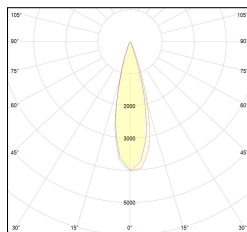

# MACROLUX

Codice Articolo  
1621.0002.22

Articolo  
PU/SP-22

Potenza (W)  
1,2

Temperatura Luce (°K)  
3000

Colore  
Nero/Nero (22)

Codice Articolo  
1621.0002.44

Articolo  
PU/SP-44

Potenza (W)  
1,2

Temperatura Luce (°K)  
3000

Colore  
Bianco/Bianco (44)