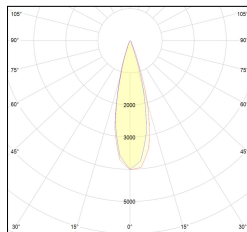

MACROLUX

Codice Articolo
1621.0002.22

Articolo
PU/SP-22

Potenza (W)
1,2

Temperatura Luce (°K)
3000

Colore
Nero/Nero (22)

Codice Articolo
1621.0002.44

Articolo
PU/SP-44

Potenza (W)
1,2

Temperatura Luce (°K)
3000

Colore
Bianco/Bianco (44)