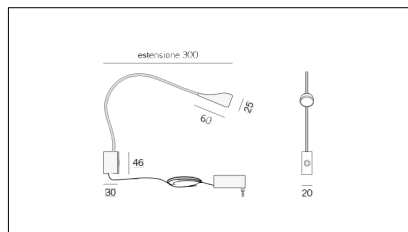

# MACROLUX

Codice Articolo  
1621.0002.22

Articolo  
PU/SP-22

Potenza (W)  
1,2

Temperatura Luce (°K)  
3000

Colore  
Nero/Nero (22)

Codice Articolo  
1621.0002.44

Articolo  
PU/SP-44

Potenza (W)  
1,2

Temperatura Luce (°K)  
3000

Colore  
Bianco/Bianco (44)