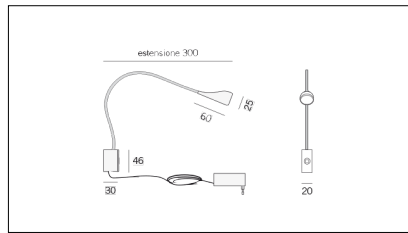

# MACROLUX

Codice Articolo  
1621.0002.22

Articolo  
PU/SP-22

Potenza (W)  
1,2

Temperatura Luce (°K)  
3000

Colore  
Nero/Nero (22)

Codice Articolo  
1621.0002.44

Articolo  
PU/SP-44

Potenza (W)  
1,2

Temperatura Luce (°K)  
3000

Colore  
Bianco/Bianco (44)