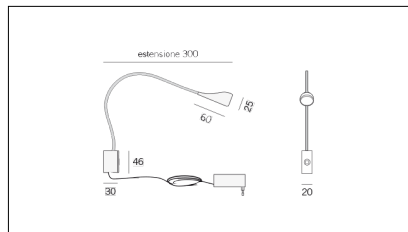

# MACROLUX

Codice Articolo  
1621.0002.22

Articolo  
PU/SP-22

Potenza (W)  
1,2

Temperatura Luce (°K)  
3000

Colore  
Nero/Nero (22)

Codice Articolo  
1621.0002.44

Articolo  
PU/SP-44

Potenza (W)  
1,2

Temperatura Luce (°K)  
3000

Colore  
Bianco/Bianco (44)