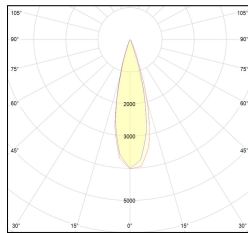

# MACROLUX

Codice Articolo  
1621.0002.22

Articolo  
PU/SP-22

Potenza (W)  
1,2

Temperatura Luce (°K)  
3000

Colore  
Nero/Nero (22)

Codice Articolo  
1621.0002.44

Articolo  
PU/SP-44

Potenza (W)  
1,2

Temperatura Luce (°K)  
3000

Colore  
Bianco/Bianco (44)