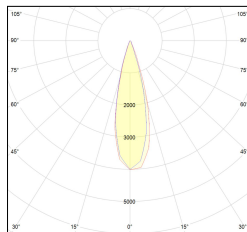

# MACROLUX

Codice Articolo  
1621.0002.22

Articolo  
PU/SP-22

Potenza (W)  
1,2

Temperatura Luce (°K)  
3000

Colore  
Nero/Nero (22)

Codice Articolo  
1621.0002.44

Articolo  
PU/SP-44

Potenza (W)  
1,2

Temperatura Luce (°K)  
3000

Colore  
Bianco/Bianco (44)