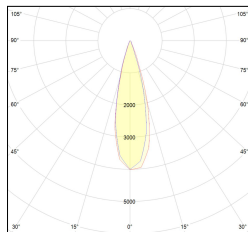

# MACROLUX

Codice Articolo  
1621.0002.22

Articolo  
PU/SP-22

Potenza (W)  
1,2

Temperatura Luce (°K)  
3000

Colore  
Nero/Nero (22)

Codice Articolo  
1621.0002.44

Articolo  
PU/SP-44

Potenza (W)  
1,2

Temperatura Luce (°K)  
3000

Colore  
Bianco/Bianco (44)