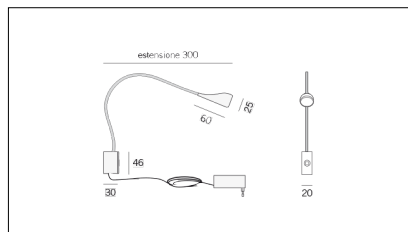

MACROLUX

Codice Articolo
1621.0002.22

Articolo
PU/SP-22

Potenza (W)
1,2

Temperatura Luce (°K)
3000

Colore
Nero/Nero (22)

Codice Articolo
1621.0002.44

Articolo
PU/SP-44

Potenza (W)
1,2

Temperatura Luce (°K)
3000

Colore
Bianco/Bianco (44)