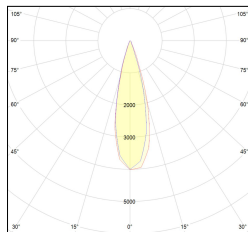

MACROLUX

Codice Articolo
1621.0002.22

Articolo
PU/SP-22

Potenza (W)
1,2

Temperatura Luce (°K)
3000

Colore
Nero/Nero (22)

Codice Articolo
1621.0002.44

Articolo
PU/SP-44

Potenza (W)
1,2

Temperatura Luce (°K)
3000

Colore
Bianco/Bianco (44)