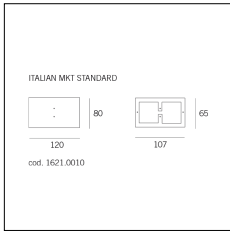

MACROLUX

Article code	Article	Watt (W)	Light Temperature (°K)	Beam angle (°)	Current	Colour
1621.0001.22	PU-22	1,2	3000	30	350mA	Black/Black (22)

Article code	Article	Watt (W)	Light Temperature (°K)	Beam angle (°)	Current	Colour
1621.0001.44	PU-44	1,2	3000	30	350mA	White/White (44)

Article code	Name	Description	Colour
1621.0010.2	PU/503-2	Punto placca per 503 nero	Black (2)

Article code	Name	Description	Colour
1621.0010.4	PU/503-4	Punto placca per 503 bianco	White (4)

Article code	Name	Description	Colour
1621.0011.2	PU/PR-2	Punto placca per scatola versione tonda "tedesca" nera	Black (2)

Article code	Name	Description	Colour
1621.0011.4	PU/PR-4	Punto placca per scatola versione tonda "tedesca" bianca	White (4)

Article code	Name	Description	Watt (W)	Current	Driver's type
1.122598	DC 8W 350mA BULL/U	Alimentatore Led 350mA 8W - Tensione Nominale 100 ÷ 240 V	8	350mA	On/Off