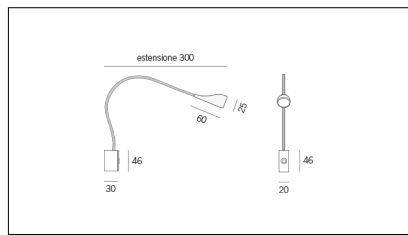

MACROLUX

Article code	Article	Colour	Watt (W)	Light Temperature (°K)	Beam angle (°)	Current
1621.0001.22	PU-22	Black (2)	1,2	3000	30	350mA

Article code	Article	Colour	Watt (W)	Light Temperature (°K)	Beam angle (°)	Current
1621.0001.44	PU-44	White (4)	1,2	3000	30	350mA

Article code	Name	Description	Watt (W)	Current	Driver's type
1.122426	DC MICRO JOLLY 6W 350mA 1-10V / PUSH	Alimentatore elettronico dimmerabile 1-10V / PUSH in corrente continua costante 350mA max 6W	6	350mA	1...10V - PUSH

Article code	Name	Description	Colour
1621.0010.2	PU/503-2	Punto placca per 503 nero	Black (2)

Article code	Name	Description	Colour
1621.0010.4	PU/503-4	Punto placca per 503 bianco	White (4)

Article code	Name	Description	Colour
1621.0011.2	PU/PR-2	Punto placca per scatola versione tonda "tedesca" nera	Black (2)

Article code	Name	Description	Colour
1621.0011.4	PU/PR-4	Punto placca per scatola versione tonda "tedesca" bianca	White (4)

Article code	Name	Description	Watt (W)	Current	Driver's type
1.122598	DC 8W 350mA BULL/U	Alimentatore Led 350mA 8W - Tensione Nominale 100 ÷ 240 V	8	350mA	On/Off