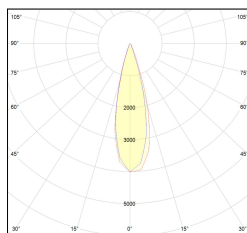

MACROLUX

Article code	Article	Colour	Watt (W)	Light Temperature (°K)	Beam angle (°)	Current
1621.0001.22	PU-22	Black (2)	1,2	3000	30	350mA

Article code	Article	Colour	Watt (W)	Light Temperature (°K)	Beam angle (°)	Current
1621.0001.44	PU-44	White (4)	1,2	3000	30	350mA