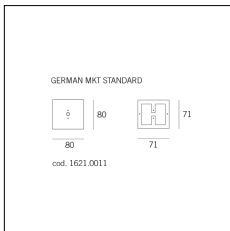

MACROLUX

Article code	Article	Colour	Watt (W)	Light Temperature (°K)	Beam angle (°)	Current
1621.0001.22	PU-22	Black (2)	1,2	3000	30	350mA

Article code	Article	Colour	Watt (W)	Light Temperature (°K)	Beam angle (°)	Current
1621.0001.44	PU-44	White (4)	1,2	3000	30	350mA

Article code	Name	Description	Colour
1621.0010.2	PU/503-2	Punto placca per 503 nero	Black (2)

Article code	Name	Description	Colour
1621.0010.4	PU/503-4	Punto placca per 503 bianco	White (4)

Article code	Name	Description	Colour
1621.0011.2	PU/PR-2	Punto placca per scatola versione tonda "tedesca" nera	Black (2)

Article code	Name	Description	Colour
1621.0011.4	PU/PR-4	Punto placca per scatola versione tonda "tedesca" bianca	White (4)

Article code	Name	Description	Watt (W)	Current	Driver's type
1.122598	DC 8W 350mA BULL/U	Alimentatore Led 350mA 8W - Tensione Nominale 100 ÷ 240 V	8	350mA	On/Off