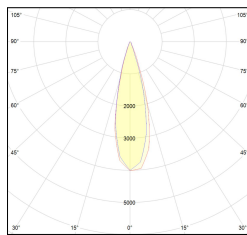

MACROLUX

Article code	Article	Colour	Watt (W)	Light Temperature (°K)	Beam angle (°)	Current
1621.0001.22	PU-22	Black (2)	1,2	3000	30	350mA

Article code	Article	Colour	Watt (W)	Light Temperature (°K)	Beam angle (°)	Current
1621.0001.44	PU-44	White (4)	1,2	3000	30	350mA