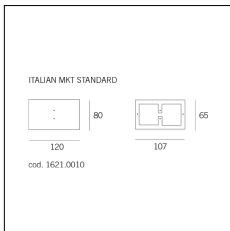

MACROLUX

Article code	Article	Watt (W)	Light Temperature (°K)	Beam angle (°)	Current	Colour
1621.0001.22	PU-22	1,2	3000	30	350mA	Black/Black (22)

Article code	Article	Watt (W)	Light Temperature (°K)	Beam angle (°)	Current	Colour
1621.0001.44	PU-44	1,2	3000	30	350mA	White/White (44)

Article code	Name	Description	Colour
1621.0010.2	PU/503-2	Punto placca per 503 nero	Black (2)

Article code	Name	Description	Colour
1621.0010.4	PU/503-4	Punto placca per 503 bianco	White (4)

Article code	Name	Description	Colour
1621.0011.2	PU/PR-2	Punto placca per scatola versione tonda "tedesca" nera	Black (2)

Article code	Name	Description	Colour
1621.0011.4	PU/PR-4	Punto placca per scatola versione tonda "tedesca" bianca	White (4)

Article code	Name	Description	Watt (W)	Current	Driver's type
1.122598	DC 8W 350mA BULL/U	Alimentatore Led 350mA 8W - Tensione Nominale 100 ÷ 240 V	8	350mA	On/Off