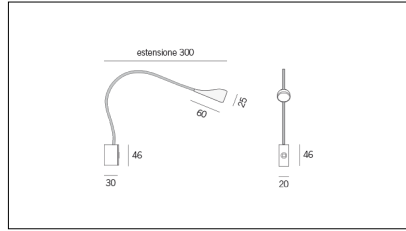

MACROLUX

Article code	Article	Watt (W)	Light Temperature (°K)	Beam angle (°)	Current	Colour
1621.0001.22	PU-22	1,2	3000	30	350mA	Black/Black (22)

Article code	Article	Watt (W)	Light Temperature (°K)	Beam angle (°)	Current	Colour
1621.0001.44	PU-44	1,2	3000	30	350mA	White/White (44)

Article code	Name	Description	Watt (W)	Current	Driver's type
1.122426	DC MICRO JOLLY 6W 350mA 1-10V / PUSH	Alimentatore elettronico dimmerabile 1-10V / PUSH in corrente continua costante 350mA max 6W	6	350mA	1...10V - PUSH

Article code	Name	Description	Colour
1621.0010.2	PU/503-2	Punto placca per 503 nero	Black (2)

Article code	Name	Description	Colour
1621.0010.4	PU/503-4	Punto placca per 503 bianco	White (4)

Article code	Name	Description	Colour
1621.0011.2	PU/PR-2	Punto placca per scatola versione tonda "tedesca" nera	Black (2)

Article code	Name	Description	Colour
1621.0011.4	PU/PR-4	Punto placca per scatola versione tonda "tedesca" bianca	White (4)

Article code	Name	Description	Watt (W)	Current	Driver's type
1.122598	DC 8W 350mA BULL/U	Alimentatore Led 350mA 8W - Tensione Nominale 100 ÷ 240 V	8	350mA	On/Off