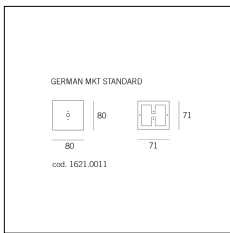

MACROLUX

Article code	Article	Watt (W)	Light Temperature (°K)	Beam angle (°)	Current	Colour
1621.0001.22	PU-22	1,2	3000	30	350mA	Black/Black (22)

Article code	Article	Watt (W)	Light Temperature (°K)	Beam angle (°)	Current	Colour
1621.0001.44	PU-44	1,2	3000	30	350mA	White/White (44)

Article code	Name	Description	Watt (W)	Current	Driver's type
1.122426	DC MICRO JOLLY 6W 350mA 1-10V / PUSH	Alimentatore elettronico dimmerabile 1-10V / PUSH in corrente continua costante 350mA max 6W	6	350mA	1...10V - PUSH

Article code	Name	Description	Colour
1621.0010.2	PU/503-2	Punto placca per 503 nero	Black (2)

Article code	Name	Description	Colour
1621.0010.4	PU/503-4	Punto placca per 503 bianco	White (4)

Article code	Name	Description	Colour
1621.0011.2	PU/PR-2	Punto placca per scatola versione tonda "tedesca" nera	Black (2)

Article code	Name	Description	Colour
1621.0011.4	PU/PR-4	Punto placca per scatola versione tonda "tedesca" bianca	White (4)

Article code	Name	Description	Watt (W)	Current	Driver's type
1.122598	DC 8W 350mA BULL/U	Alimentatore Led 350mA 8W - Tensione Nominale 100 ÷ 240 V	8	350mA	On/Off