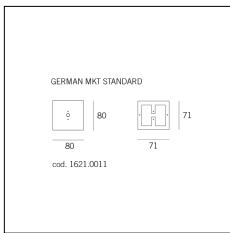

MACROLUX

Article code	Article	Colour	Watt (W)	Light Temperature (°K)	Beam angle (°)	Current
1621.0001.22	PU-22	Black (2)	1,2	3000	30	350mA

Article code	Article	Colour	Watt (W)	Light Temperature (°K)	Beam angle (°)	Current
1621.0001.44	PU-44	White (4)	1,2	3000	30	350mA

Article code	Name	Description	Watt (W)	Current	Driver's type
1.122426	DC MICRO JOLLY 6W 350mA 1-10V / PUSH	Alimentatore elettronico dimmerabile 1-10V / PUSH in corrente continua costante 350mA max 6W	6	350mA	1...10V - PUSH

Article code	Name	Description	Colour
1621.0010.2	PU/503-2	Punto placca per 503 nero	Black (2)

Article code	Name	Description	Colour
1621.0010.4	PU/503-4	Punto placca per 503 bianco	White (4)

Article code	Name	Description	Colour
1621.0011.2	PU/PR-2	Punto placca per scatola versione tonda "tedesca" nera	Black (2)

Article code	Name	Description	Colour
1621.0011.4	PU/PR-4	Punto placca per scatola versione tonda "tedesca" bianca	White (4)

Article code	Name	Description	Watt (W)	Current	Driver's type
1.122598	DC 8W 350mA BULL/U	Alimentatore Led 350mA 8W - Tensione Nominale 100 ÷ 240 V	8	350mA	On/Off