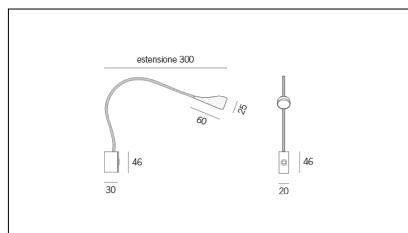

MACROLUX

Article code	Article	Colour	Watt (W)	Light Temperature (°K)	Beam angle (°)	Current
1621.0001.22	PU-22	Black (2)	1,2	3000	30	350mA

Article code	Article	Colour	Watt (W)	Light Temperature (°K)	Beam angle (°)	Current
1621.0001.44	PU-44	White (4)	1,2	3000	30	350mA

Article code	Name	Description	Watt (W)	Current	Driver's type
1.122426	DC MICRO JOLLY 6W 350mA 1-10V / PUSH	Alimentatore elettronico dimmerabile 1-10V / PUSH in corrente continua costante 350mA max 6W	6	350mA	1...10V - PUSH

Article code	Name	Description	Colour
1621.0010.2	PU/503-2	Punto placca per 503 nero	Black (2)

Article code	Name	Description	Colour
1621.0010.4	PU/503-4	Punto placca per 503 bianco	White (4)

Article code	Name	Description	Colour
1621.0011.2	PU/PR-2	Punto placca per scatola versione tonda "tedesca" nera	Black (2)

Article code	Name	Description	Colour
1621.0011.4	PU/PR-4	Punto placca per scatola versione tonda "tedesca" bianca	White (4)

Article code	Name	Description	Watt (W)	Current	Driver's type
1.122598	DC 8W 350mA BULL/U	Alimentatore Led 350mA 8W - Tensione Nominale 100 ÷ 240 V	8	350mA	On/Off