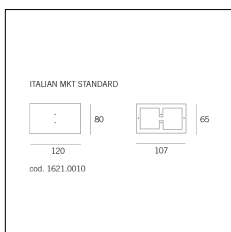

MACROLUX

Article code	Article	Colour	Watt (W)	Light Temperature (°K)	Beam angle (°)	Current
1621.0001.22	PU-22	Black (2)	1,2	3000	30	350mA

Article code	Article	Colour	Watt (W)	Light Temperature (°K)	Beam angle (°)	Current
1621.0001.44	PU-44	White (4)	1,2	3000	30	350mA

Article code	Name	Description	Colour
1621.0010.2	PU/503-2	Punto placca per 503 nero	Black (2)

Article code	Name	Description	Colour
1621.0010.4	PU/503-4	Punto placca per 503 bianco	White (4)

Article code	Name	Description	Colour
1621.0011.2	PU/PR-2	Punto placca per scatola versione tonda "tedesca" nera	Black (2)

Article code	Name	Description	Colour
1621.0011.4	PU/PR-4	Punto placca per scatola versione tonda "tedesca" bianca	White (4)

Article code	Name	Description	Watt (W)	Current	Driver's type
1.122598	DC 8W 350mA BULL/U	Alimentatore Led 350mA 8W - Tensione Nominale 100 ÷ 240 V	8	350mA	On/Off