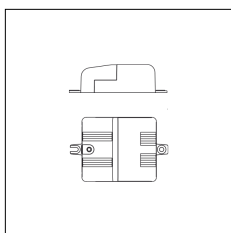

MACROLUX

Article code	Article	Colour	Watt (W)	Light Temperature (°K)	Beam angle (°)	Current
1621.0001.22	PU-22	Black (2)	1,2	3000	30	350mA

Article code	Article	Colour	Watt (W)	Light Temperature (°K)	Beam angle (°)	Current
1621.0001.44	PU-44	White (4)	1,2	3000	30	350mA

Article code	Name	Description	Colour
1621.0010.2	PU/503-2	Punto placca per 503 nero	Black (2)

Article code	Name	Description	Colour
1621.0010.4	PU/503-4	Punto placca per 503 bianco	White (4)

Article code	Name	Description	Colour
1621.0011.2	PU/PR-2	Punto placca per scatola versione tonda "tedesca" nera	Black (2)

Article code	Name	Description	Colour
1621.0011.4	PU/PR-4	Punto placca per scatola versione tonda "tedesca" bianca	White (4)

Article code	Name	Description	Watt (W)	Current	Driver's type
1.122598	DC 8W 350mA BULL/U	Alimentatore Led 350mA 8W - Tensione Nominale 100 ÷ 240 V	8	350mA	On/Off