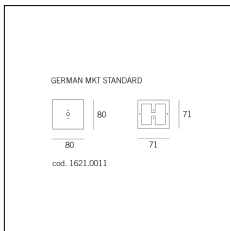

MACROLUX

Article code	Article	Watt (W)	Light Temperature (°K)	Beam angle (°)	Current	Colour
1621.0001.22	PU-22	1,2	3000	30	350mA	Black/Black (22)

Article code	Article	Watt (W)	Light Temperature (°K)	Beam angle (°)	Current	Colour
1621.0001.44	PU-44	1,2	3000	30	350mA	White/White (44)

Article code	Name	Description	Colour
1621.0010.2	PU/503-2	Punto placca per 503 nero	Black (2)

Article code	Name	Description	Colour
1621.0010.4	PU/503-4	Punto placca per 503 bianco	White (4)

Article code	Name	Description	Colour
1621.0011.2	PU/PR-2	Punto placca per scatola versione tonda "tedesca" nera	Black (2)

Article code	Name	Description	Colour
1621.0011.4	PU/PR-4	Punto placca per scatola versione tonda "tedesca" bianca	White (4)

Article code	Name	Description	Watt (W)	Current	Driver's type
1.122598	DC 8W 350mA BULL/U	Alimentatore Led 350mA 8W - Tensione Nominale 100 ÷ 240 V	8	350mA	On/Off