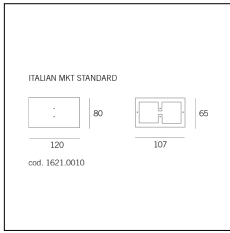

MACROLUX

Article code	Article	Colour	Watt (W)	Light Temperature (°K)	Beam angle (°)	Current
1621.0001.22	PU-22	Black (2)	1,2	3000	30	350mA

Article code	Article	Colour	Watt (W)	Light Temperature (°K)	Beam angle (°)	Current
1621.0001.44	PU-44	White (4)	1,2	3000	30	350mA

Article code	Name	Description	Colour
1621.0010.2	PU/503-2	Punto placca per 503 nero	Black (2)

Article code	Name	Description	Colour
1621.0010.4	PU/503-4	Punto placca per 503 bianco	White (4)

Article code	Name	Description	Colour
1621.0011.2	PU/PR-2	Punto placca per scatola versione tonda "tedesca" nera	Black (2)

Article code	Name	Description	Colour
1621.0011.4	PU/PR-4	Punto placca per scatola versione tonda "tedesca" bianca	White (4)

Article code	Name	Description	Watt (W)	Current	Driver's type
1.122598	DC 8W 350mA BULL/U	Alimentatore Led 350mA 8W - Tensione Nominale 100 ÷ 240 V	8	350mA	On/Off