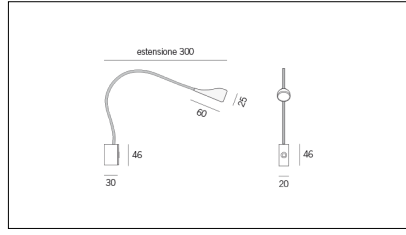

MACROLUX

Article code	Article	Watt (W)	Light Temperature (°K)	Beam angle (°)	Current	Colour
1621.0001.22	PU-22	1,2	3000	30	350mA	Black/Black (22)

Article code	Article	Watt (W)	Light Temperature (°K)	Beam angle (°)	Current	Colour
1621.0001.44	PU-44	1,2	3000	30	350mA	White/White (44)

Article code	Name	Description	Watt (W)	Current	Driver's type
1.122426	DC MICRO JOLLY 6W 350mA 1-10V / PUSH	Alimentatore elettronico dimmerabile 1-10V / PUSH in corrente continua costante 350mA max 6W	6	350mA	1...10V - PUSH

Article code	Name	Description	Colour
1621.0010.2	PU/503-2	Punto placca per 503 nero	Black (2)

Article code	Name	Description	Colour
1621.0010.4	PU/503-4	Punto placca per 503 bianco	White (4)

Article code	Name	Description	Colour
1621.0011.2	PU/PR-2	Punto placca per scatola versione tonda "tedesca" nera	Black (2)

Article code	Name	Description	Colour
1621.0011.4	PU/PR-4	Punto placca per scatola versione tonda "tedesca" bianca	White (4)

Article code	Name	Description	Watt (W)	Current	Driver's type
1.122598	DC 8W 350mA BULL/U	Alimentatore Led 350mA 8W - Tensione Nominale 100 ÷ 240 V	8	350mA	On/Off