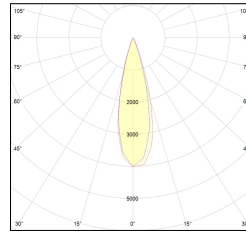

MACROLUX

Codice Articolo

Articolo

Colore

821.0006.2

HU/SOSPENSIONE-2

Nero (2)

Codice Articolo