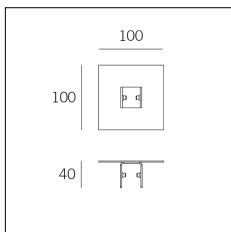

Classe di isolamento

Tipo di smaltimento

Indice di protezione

Equipaggiamento

Codice Articolo	Articolo	Colore
821.0006.2	HU-2 (sospensione) scegliere la base	Nero (2)

Codice Articolo	Articolo	Colore
821.0006.4	HU-4 (sospensione) scegliere la base	Bianco (4)

Codice Articolo	Nome	Descrizione
821.0004	HU/A - cartongesso	Hang Up base a scomparsa per cartongesso Not visible ceiling plate for plasterboard

Codice Articolo	Nome	Descrizione
821.0003	HU/B - laterizio	Hang Up base a scomparsa per laterizio Not visible ceiling plate for masonry

Codice Articolo	Nome	Descrizione	Colore
821.0002.2	HU/C-2 - base a vista	Hang Up base a vista con viti a scomparsa nero opaco visible ceiling plate with hide screws	Nero (2)

Codice Articolo	Nome	Descrizione	Colore
821.0002.4	HU/C-4 - base a vista	Hang Up base a vista con viti a scomparsa bianco seta visible ceiling plate with hide screws	Bianco (4)