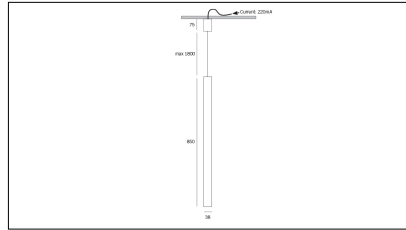

MACROLUX

Codice Articolo

Articolo

Colore

821.0006.2

HU/SOSPENSIONE-2

Nero (2)

Codice Articolo

Articolo

Colore

821.0006.4

HU/SOSPENSIONE-4

Bianco (4)