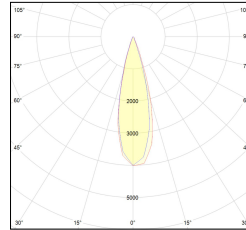

MACROLUX

Codice Articolo

Articolo

Colore

821.0006.2

HU/SOSPENSIONE-2

Nero (2)

Codice Articolo