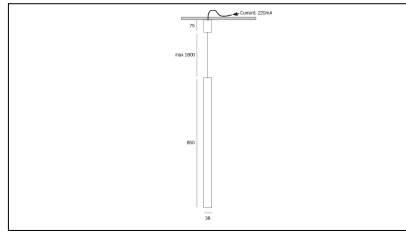

MACROLUX

Codice Articolo

Articolo

Colore

821.0006.2

HU/SOSPENSIONE-2

Nero (2)

Codice Articolo

Articolo

Colore

821.0006.4

HU/SOSPENSIONE-4

Bianco (4)