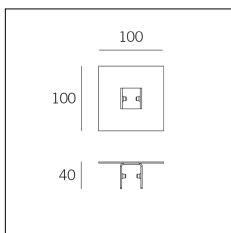

Classe di isolamento

Tipo di smaltimento

Indice di protezione

Equipaggiamento

Codice Articolo	Articolo	Colore
821.0006.2	HU-2 (sospensione) scegliere la base	Nero (2)

Codice Articolo	Articolo	Colore
821.0006.4	HU-4 (sospensione) scegliere la base	Bianco (4)

Codice Articolo	Nome	Descrizione
821.0004	HU/A - cartongesso	Hang Up base a scomparsa per cartongesso Not visible ceiling plate for plasterboard

Codice Articolo	Nome	Descrizione
821.0003	HU/B - laterizio	Hang Up base a scomparsa per laterizio Not visible ceiling plate for masonry

Codice Articolo	Nome	Descrizione	Colore
821.0002.2	HU/C-2 - base a vista	Hang Up base a vista con viti a scomparsa nero opaco visible ceiling plate with hide screws	Nero (2)

Codice Articolo	Nome	Descrizione	Colore
821.0002.4	HU/C-4 - base a vista	Hang Up base a vista con viti a scomparsa bianco seta visible ceiling plate with hide screws	Bianco (4)