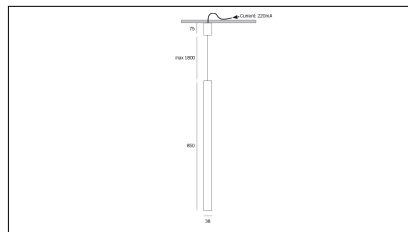

Classe di isolamento

Tipo di smaltimento

Indice di protezione

Equipaggiamento

Codice Articolo	Articolo	Colore
821.0006.2	HU-2 (sospensione) scegliere la base	Nero (2)

Codice Articolo	Articolo	Colore
821.0006.4	HU-4 (sospensione) scegliere la base	Bianco (4)

Codice Articolo	Nome	Descrizione
821.0004	HU/A - cartongesso	Hang Up base a scomparsa per cartongesso Not visible ceiling plate for plasterboard

Codice Articolo	Nome	Descrizione
821.0003	HU/B - laterizio	Hang Up base a scomparsa per laterizio Not visible ceiling plate for masonry

Codice Articolo	Nome	Descrizione	Colore
821.0002.2	HU/C-2 - base a vista	Hang Up base a vista con viti a scomparsa nero opaco visible ceiling plate with hide screws	Nero (2)

Codice Articolo	Nome	Descrizione	Colore
821.0002.4	HU/C-4 - base a vista	Hang Up base a vista con viti a scomparsa bianco seta visible ceiling plate with hide screws	Bianco (4)