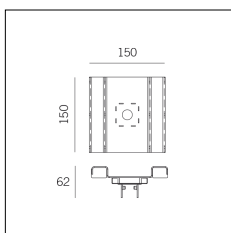

Codice Articolo	Nome	Descrizione
821.0004	HU/A - cartongesso	Hang Up base a scomparsa per cartongesso Not visible ceiling plate for plasterboard

Codice Articolo	Nome	Descrizione
821.0003	HU/B - laterizio	Hang Up base a scomparsa per laterizio Not visible ceiling plate for masonry

Codice Articolo	Nome	Descrizione	Colore
821.0002.2	HU/C-2 - base a vista	Hang Up base a vista con viti a scomparsa nero opaco visible ceiling plate with hide screws	Nero (2)

Codice Articolo	Nome	Descrizione	Colore
821.0002.4	HU/C-4 - base a vista	Hang Up base a vista con viti a scomparsa bianco seta visible ceiling plate with hide screws	Bianco (4)