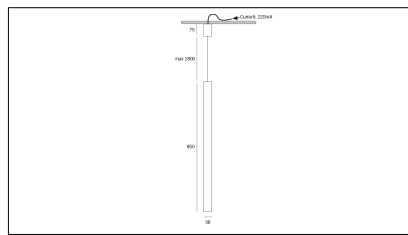

Classe di isolamento

Tipo di smaltimento

Indice di protezione

Equipaggiamento

Codice Articolo	Articolo	Colore
821.0006.2	HU-2 (sospensione) scegliere la base	Nero (2)

Codice Articolo	Articolo	Colore
821.0006.4	HU-4 (sospensione) scegliere la base	Bianco (4)

Codice Articolo	Nome	Descrizione
821.0004	HU/A - cartongesso	Hang Up base a scomparsa per cartongesso Not visible ceiling plate for plasterboard

Codice Articolo	Nome	Descrizione
821.0003	HU/B - laterizio	Hang Up base a scomparsa per laterizio Not visible ceiling plate for masonry

Codice Articolo	Nome	Descrizione	Colore
821.0002.2	HU/C-2 - base a vista	Hang Up base a vista con viti a scomparsa nero opaco visible ceiling plate with hide screws	Nero (2)

Codice Articolo	Nome	Descrizione	Colore
821.0002.4	HU/C-4 - base a vista	Hang Up base a vista con viti a scomparsa bianco seta visible ceiling plate with hide screws	Bianco (4)