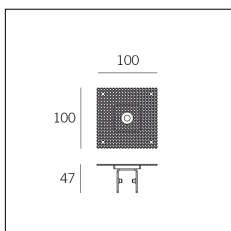

Classe di isolamento

Tipo di smaltimento

Indice di protezione

Equipaggiamento

Codice Articolo	Articolo	Colore
821.0006.2	HU-2 (sospensione) scegliere la base	Nero (2)

Codice Articolo	Articolo	Colore
821.0006.4	HU-4 (sospensione) scegliere la base	Bianco (4)

Codice Articolo	Nome	Descrizione
821.0004	HU/A - cartongesso	Hang Up base a scomparsa per cartongesso Not visible ceiling plate for plasterboard

Codice Articolo	Nome	Descrizione
821.0003	HU/B - laterizio	Hang Up base a scomparsa per laterizio Not visible ceiling plate for masonry

Codice Articolo	Nome	Descrizione	Colore
821.0002.2	HU/C-2 - base a vista	Hang Up base a vista con viti a scomparsa nero opaco visible ceiling plate with hide screws	Nero (2)

Codice Articolo	Nome	Descrizione	Colore
821.0002.4	HU/C-4 - base a vista	Hang Up base a vista con viti a scomparsa bianco seta visible ceiling plate with hide screws	Bianco (4)