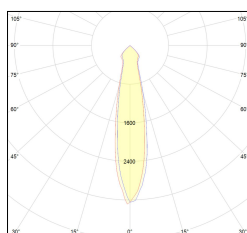

MACROLUX

Article code	Article	Colour	Additional colour	Light Temperature (°K)	Beam angle (°)	Watt (W)
815.0201.01.20.42	HP1/LED-42 6W 350mA 20°	White (4)	Black (2)	3000	25	6,1
815.0201.01.2700.20.42	*HORTO 80	White (4)	Black (2)	2700	25	6,1
815.0201.01.2700.40.42	HP1/LED-42 6W 350mA 35° 2700°K	White (4)	Black (2)	2700	34	6,1
815.0201.01.40.42	HP1/LED-42 6W 350mA 40°	White (4)	Black (2)	3000	34	6,1
815.0201.01.4000.20.42	*HORTO 80	White (4)	Black (2)	4000	25	6,1
815.0201.01.4000.40.42	*HORTO 80	White (4)	Black (2)	4000	34	6,1

Article code	Article	Colour	Additional colour	Light Temperature (°K)	Beam angle (°)	Watt (W)
815.0201.01.20.22	HP1/LED-22 6W 350mA 20°	Black (2)	Black (2)	3000	25	6,1
815.0201.01.2700.20.22	*HORTO 80	Black (2)	Black (2)	2700	25	6,1
815.0201.01.2700.40.22	HP1/LED-22 6W 350mA 40° 2700°K	Black (2)	Black (2)	2700	34	6,1
815.0201.01.40.22	HP1/LED-22 6W 350mA 40°	Black (2)	Black (2)	3000	34	6,1
815.0201.01.4000.20.22	*HORTO 80	Black (2)	Black (2)	4000	25	6,1
815.0201.01.4000.40.22	*HORTO 80	Black (2)	Black (2)	4000	34	6,1

Article code	Article	Colour	Additional colour	Light Temperature (°K)	Beam angle (°)	Watt (W)
815.0201.01.20.24	HP1/LED-24 6W 350mA 20°	Black (2)	White (4)	3000	25	6,1
815.0201.01.2700.20.24	*HORTO 80	Black (2)	White (4)	2700	25	6,1
815.0201.01.2700.40.24	HP1/LED-24 6W 350mA 35° 2700°K	Black (2)	White (4)	2700	34	6,1
815.0201.01.40.24	HP1/LED-24 6W 350mA 40°	Black (2)	White (4)	3000	34	6,1
815.0201.01.4000.20.24	*HORTO 80	Black (2)	White (4)	4000	25	6,1
815.0201.01.4000.40.24	*HORTO 80	Black (2)	White (4)	4000	34	6,1