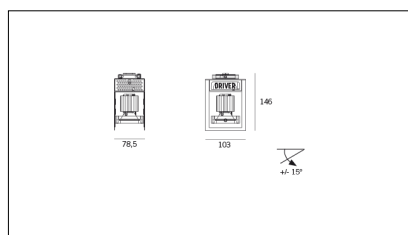

# MACROLUX

Article code	Article	Colour	Additional colour	Light Temperature (°K)	Beam angle (°)	Watt (W)
815.0201.01.20.42	HP1/LED-42 6W 350mA 20°	White (4)	Black (2)	3000	25	6,1
815.0201.01.2700.20.42	*HORTO 80	White (4)	Black (2)	2700	25	6,1
815.0201.01.2700.40.42	HP1/LED-42 6W 350mA 35° 2700°K	White (4)	Black (2)	2700	34	6,1
815.0201.01.40.42	HP1/LED-42 6W 350mA 40°	White (4)	Black (2)	3000	34	6,1
815.0201.01.4000.20.42	*HORTO 80	White (4)	Black (2)	4000	25	6,1
815.0201.01.4000.40.42	*HORTO 80	White (4)	Black (2)	4000	34	6,1

Article code	Article	Colour	Additional colour	Light Temperature (°K)	Beam angle (°)	Watt (W)
815.0201.01.20.22	HP1/LED-22 6W 350mA 20°	Black (2)	Black (2)	3000	25	6,1
815.0201.01.2700.20.22	*HORTO 80	Black (2)	Black (2)	2700	25	6,1
815.0201.01.2700.40.22	HP1/LED-22 6W 350mA 40° 2700°K	Black (2)	Black (2)	2700	34	6,1
815.0201.01.40.22	HP1/LED-22 6W 350mA 40°	Black (2)	Black (2)	3000	34	6,1
815.0201.01.4000.20.22	*HORTO 80	Black (2)	Black (2)	4000	25	6,1
815.0201.01.4000.40.22	*HORTO 80	Black (2)	Black (2)	4000	34	6,1

Article code	Article	Colour	Additional colour	Light Temperature (°K)	Beam angle (°)	Watt (W)
815.0201.01.20.24	HP1/LED-24 6W 350mA 20°	Black (2)	White (4)	3000	25	6,1
815.0201.01.2700.20.24	*HORTO 80	Black (2)	White (4)	2700	25	6,1
815.0201.01.2700.40.24	HP1/LED-24 6W 350mA 35° 2700°K	Black (2)	White (4)	2700	34	6,1
815.0201.01.40.24	HP1/LED-24 6W 350mA 40°	Black (2)	White (4)	3000	34	6,1
815.0201.01.4000.20.24	*HORTO 80	Black (2)	White (4)	4000	25	6,1
815.0201.01.4000.40.24	*HORTO 80	Black (2)	White (4)	4000	34	6,1