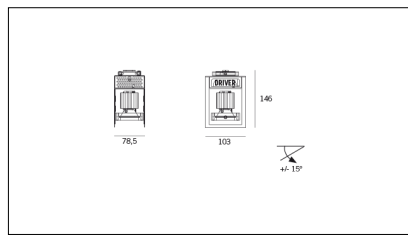

# MACROLUX

| Article code           | Article                        | Colour    | Additional colour | Light Temperature (°K) | Beam angle (°) | Watt (W) |
|------------------------|--------------------------------|-----------|-------------------|------------------------|----------------|----------|
| 815.0201.01.20.42      | HP1/LED-42 6W 350mA 20°        | White (4) | Black (2)         | 3000                   | 25             | 6,1      |
| 815.0201.01.2700.20.42 | *HORTO 80                      | White (4) | Black (2)         | 2700                   | 25             | 6,1      |
| 815.0201.01.2700.40.42 | HP1/LED-42 6W 350mA 35° 2700°K | White (4) | Black (2)         | 2700                   | 34             | 6,1      |
| 815.0201.01.40.42      | HP1/LED-42 6W 350mA 40°        | White (4) | Black (2)         | 3000                   | 34             | 6,1      |
| 815.0201.01.4000.20.42 | *HORTO 80                      | White (4) | Black (2)         | 4000                   | 25             | 6,1      |
| 815.0201.01.4000.40.42 | *HORTO 80                      | White (4) | Black (2)         | 4000                   | 34             | 6,1      |