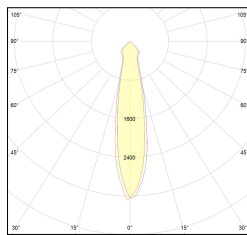

# MACROLUX

Article code	Article	Colour	Additional colour	Light Temperature (°K)	Beam angle (°)	Watt (W)
815.0201.01.20.42	HP1/LED-42 6W 350mA 20°	White (4)	Black (2)	3000	25	6,1
815.0201.01.2700.20.42	*HORTO 80	White (4)	Black (2)	2700	25	6,1
815.0201.01.2700.40.42	HP1/LED-42 6W 350mA 35° 2700°K	White (4)	Black (2)	2700	34	6,1
815.0201.01.40.42	HP1/LED-42 6W 350mA 40°	White (4)	Black (2)	3000	34	6,1
815.0201.01.4000.20.42	*HORTO 80	White (4)	Black (2)	4000	25	6,1
815.0201.01.4000.40.42	*HORTO 80	White (4)	Black (2)	4000	34	6,1

Article code	Article	Colour	Additional colour	Light Temperature (°K)	Beam angle (°)	Watt (W)
815.0201.01.20.22	HP1/LED-22 6W 350mA 20°	Black (2)	Black (2)	3000	25	6,1
815.0201.01.2700.20.22	*HORTO 80	Black (2)	Black (2)	2700	25	6,1
815.0201.01.2700.40.22	HP1/LED-22 6W 350mA 40° 2700°K	Black (2)	Black (2)	2700	34	6,1
815.0201.01.40.22	HP1/LED-22 6W 350mA 40°	Black (2)	Black (2)	3000	34	6,1
815.0201.01.4000.20.22	*HORTO 80	Black (2)	Black (2)	4000	25	6,1
815.0201.01.4000.40.22	*HORTO 80	Black (2)	Black (2)	4000	34	6,1

Article code	Article	Colour	Additional colour	Light Temperature (°K)	Beam angle (°)	Watt (W)
815.0201.01.20.24	HP1/LED-24 6W 350mA 20°	Black (2)	White (4)	3000	25	6,1
815.0201.01.2700.20.24	*HORTO 80	Black (2)	White (4)	2700	25	6,1
815.0201.01.2700.40.24	HP1/LED-24 6W 350mA 35° 2700°K	Black (2)	White (4)	2700	34	6,1
815.0201.01.40.24	HP1/LED-24 6W 350mA 40°	Black (2)	White (4)	3000	34	6,1
815.0201.01.4000.20.24	*HORTO 80	Black (2)	White (4)	4000	25	6,1
815.0201.01.4000.40.24	*HORTO 80	Black (2)	White (4)	4000	34	6,1