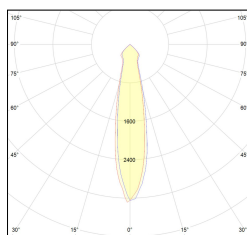

# MACROLUX

Article code	Article	Colour	Additional colour	Light Temperature (°K)	Beam angle (°)	Watt (W)
815.0201.01.20.42	HP1/LED-42 6W 350mA 20°	White (4)	Black (2)	3000	25	6,1
815.0201.01.2700.20.42	*HORTO 80	White (4)	Black (2)	2700	25	6,1
815.0201.01.2700.40.42	HP1/LED-42 6W 350mA 35° 2700°K	White (4)	Black (2)	2700	34	6,1
815.0201.01.40.42	HP1/LED-42 6W 350mA 40°	White (4)	Black (2)	3000	34	6,1
815.0201.01.4000.20.42	*HORTO 80	White (4)	Black (2)	4000	25	6,1
815.0201.01.4000.40.42	*HORTO 80	White (4)	Black (2)	4000	34	6,1

Article code	Article	Colour	Additional colour	Light Temperature (°K)	Beam angle (°)	Watt (W)
815.0201.01.20.22	HP1/LED-22 6W 350mA 20°	Black (2)	Black (2)	3000	25	6,1
815.0201.01.2700.20.22	*HORTO 80	Black (2)	Black (2)	2700	25	6,1
815.0201.01.2700.40.22	HP1/LED-22 6W 350mA 40° 2700°K	Black (2)	Black (2)	2700	34	6,1
815.0201.01.40.22	HP1/LED-22 6W 350mA 40°	Black (2)	Black (2)	3000	34	6,1
815.0201.01.4000.20.22	*HORTO 80	Black (2)	Black (2)	4000	25	6,1
815.0201.01.4000.40.22	*HORTO 80	Black (2)	Black (2)	4000	34	6,1

Article code	Article	Colour	Additional colour	Light Temperature (°K)	Beam angle (°)	Watt (W)
815.0201.01.20.24	HP1/LED-24 6W 350mA 20°	Black (2)	White (4)	3000	25	6,1
815.0201.01.2700.20.24	*HORTO 80	Black (2)	White (4)	2700	25	6,1
815.0201.01.2700.40.24	HP1/LED-24 6W 350mA 35° 2700°K	Black (2)	White (4)	2700	34	6,1
815.0201.01.40.24	HP1/LED-24 6W 350mA 40°	Black (2)	White (4)	3000	34	6,1
815.0201.01.4000.20.24	*HORTO 80	Black (2)	White (4)	4000	25	6,1
815.0201.01.4000.40.24	*HORTO 80	Black (2)	White (4)	4000	34	6,1