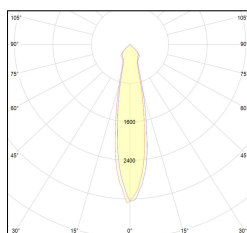

MACROLUX

Article code	Article	Colour	Additional colour	Light Temperature (°K)	Beam angle (°)	Watt (W)
815.0201.01.20.42	HP1/LED-42 6W 350mA 20°	White (4)	Black (2)	3000	25	6,1
815.0201.01.2700.20.42	*HORTO 80	White (4)	Black (2)	2700	25	6,1
815.0201.01.2700.40.42	HP1/LED-42 6W 350mA 35° 2700°K	White (4)	Black (2)	2700	34	6,1
815.0201.01.40.42	HP1/LED-42 6W 350mA 40°	White (4)	Black (2)	3000	34	6,1
815.0201.01.4000.20.42	*HORTO 80	White (4)	Black (2)	4000	25	6,1
815.0201.01.4000.40.42	*HORTO 80	White (4)	Black (2)	4000	34	6,1

Article code	Article	Colour	Additional colour	Light Temperature (°K)	Beam angle (°)	Watt (W)
815.0201.01.20.22	HP1/LED-22 6W 350mA 20°	Black (2)	Black (2)	3000	25	6,1
815.0201.01.2700.20.22	*HORTO 80	Black (2)	Black (2)	2700	25	6,1
815.0201.01.2700.40.22	HP1/LED-22 6W 350mA 40° 2700°K	Black (2)	Black (2)	2700	34	6,1
815.0201.01.40.22	HP1/LED-22 6W 350mA 40°	Black (2)	Black (2)	3000	34	6,1
815.0201.01.4000.20.22	*HORTO 80	Black (2)	Black (2)	4000	25	6,1
815.0201.01.4000.40.22	*HORTO 80	Black (2)	Black (2)	4000	34	6,1

Article code	Article	Colour	Additional colour	Light Temperature (°K)	Beam angle (°)	Watt (W)
815.0201.01.20.24	HP1/LED-24 6W 350mA 20°	Black (2)	White (4)	3000	25	6,1
815.0201.01.2700.20.24	*HORTO 80	Black (2)	White (4)	2700	25	6,1
815.0201.01.2700.40.24	HP1/LED-24 6W 350mA 35° 2700°K	Black (2)	White (4)	2700	34	6,1
815.0201.01.40.24	HP1/LED-24 6W 350mA 40°	Black (2)	White (4)	3000	34	6,1
815.0201.01.4000.20.24	*HORTO 80	Black (2)	White (4)	4000	25	6,1
815.0201.01.4000.40.24	*HORTO 80	Black (2)	White (4)	4000	34	6,1