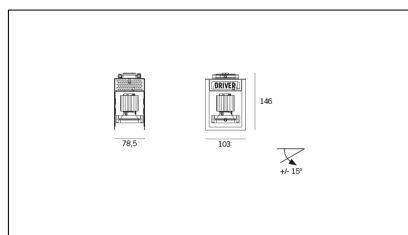

# MACROLUX

| Article code           | Article                        | Colour    | Additional colour | Light Temperature (°K) | Beam angle (°) | Watt (W) |
|------------------------|--------------------------------|-----------|-------------------|------------------------|----------------|----------|
| 815.0201.01.20.42      | HP1/LED-42 6W 350mA 20°        | White (4) | Black (2)         | 3000                   | 25             | 6,1      |
| 815.0201.01.2700.20.42 | *HORTO 80                      | White (4) | Black (2)         | 2700                   | 25             | 6,1      |
| 815.0201.01.2700.40.42 | HP1/LED-42 6W 350mA 35° 2700°K | White (4) | Black (2)         | 2700                   | 34             | 6,1      |
| 815.0201.01.40.42      | HP1/LED-42 6W 350mA 40°        | White (4) | Black (2)         | 3000                   | 34             | 6,1      |
| 815.0201.01.4000.20.42 | *HORTO 80                      | White (4) | Black (2)         | 4000                   | 25             | 6,1      |
| 815.0201.01.4000.40.42 | *HORTO 80                      | White (4) | Black (2)         | 4000                   | 34             | 6,1      |