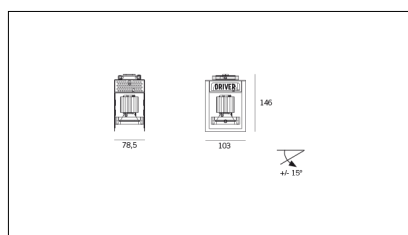

Article code	Article	Colour	Additional colour	Light Temperature (°K)	Beam angle (°)	Watt (W)
815.0201.01.20.24	HP1/LED-24 6W 350mA 20°	Black (2)	White (4)	3000	25	6,1
815.0201.01.2700.20.24	*HORTO 80	Black (2)	White (4)	2700	25	6,1
815.0201.01.2700.40.24	HP1/LED-24 6W 350mA 35° 2700°K	Black (2)	White (4)	2700	34	6,1
815.0201.01.40.24	HP1/LED-24 6W 350mA 40°	Black (2)	White (4)	3000	34	6,1
815.0201.01.4000.20.24	*HORTO 80	Black (2)	White (4)	4000	25	6,1
815.0201.01.4000.40.24	*HORTO 80	Black (2)	White (4)	4000	34	6,1