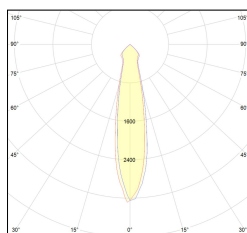

MACROLUX

Article code	Article	Colour	Additional colour	Light Temperature (°K)	Beam angle (°)	Watt (W)
815.0201.01.20.42	HP1/LED-42 6W 350mA 20°	White (4)	Black (2)	3000	25	6,1
815.0201.01.2700.20.42	*HORTO 80	White (4)	Black (2)	2700	25	6,1
815.0201.01.2700.40.42	HP1/LED-42 6W 350mA 35° 2700°K	White (4)	Black (2)	2700	34	6,1
815.0201.01.40.42	HP1/LED-42 6W 350mA 40°	White (4)	Black (2)	3000	34	6,1
815.0201.01.4000.20.42	*HORTO 80	White (4)	Black (2)	4000	25	6,1
815.0201.01.4000.40.42	*HORTO 80	White (4)	Black (2)	4000	34	6,1

Article code	Article	Colour	Additional colour	Light Temperature (°K)	Beam angle (°)	Watt (W)
815.0201.01.20.22	HP1/LED-22 6W 350mA 20°	Black (2)	Black (2)	3000	25	6,1
815.0201.01.2700.20.22	*HORTO 80	Black (2)	Black (2)	2700	25	6,1
815.0201.01.2700.40.22	HP1/LED-22 6W 350mA 40° 2700°K	Black (2)	Black (2)	2700	34	6,1
815.0201.01.40.22	HP1/LED-22 6W 350mA 40°	Black (2)	Black (2)	3000	34	6,1
815.0201.01.4000.20.22	*HORTO 80	Black (2)	Black (2)	4000	25	6,1
815.0201.01.4000.40.22	*HORTO 80	Black (2)	Black (2)	4000	34	6,1

Article code	Article	Colour	Additional colour	Light Temperature (°K)	Beam angle (°)	Watt (W)
815.0201.01.20.24	HP1/LED-24 6W 350mA 20°	Black (2)	White (4)	3000	25	6,1
815.0201.01.2700.20.24	*HORTO 80	Black (2)	White (4)	2700	25	6,1
815.0201.01.2700.40.24	HP1/LED-24 6W 350mA 35° 2700°K	Black (2)	White (4)	2700	34	6,1
815.0201.01.40.24	HP1/LED-24 6W 350mA 40°	Black (2)	White (4)	3000	34	6,1
815.0201.01.4000.20.24	*HORTO 80	Black (2)	White (4)	4000	25	6,1
815.0201.01.4000.40.24	*HORTO 80	Black (2)	White (4)	4000	34	6,1