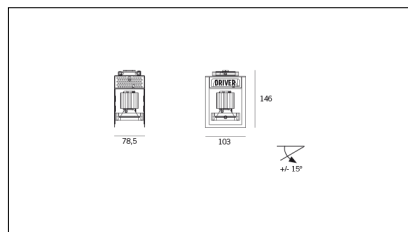

MACROLUX

Article code	Article	Colour	Additional colour	Light Temperature (°K)	Beam angle (°)	Watt (W)
815.0201.01.20.42	HP1/LED-42 6W 350mA 20°	White (4)	Black (2)	3000	25	6,1
815.0201.01.2700.20.42	*HORTO 80	White (4)	Black (2)	2700	25	6,1
815.0201.01.2700.40.42	HP1/LED-42 6W 350mA 35° 2700°K	White (4)	Black (2)	2700	34	6,1
815.0201.01.40.42	HP1/LED-42 6W 350mA 40°	White (4)	Black (2)	3000	34	6,1
815.0201.01.4000.20.42	*HORTO 80	White (4)	Black (2)	4000	25	6,1
815.0201.01.4000.40.42	*HORTO 80	White (4)	Black (2)	4000	34	6,1

Article code	Article	Colour	Additional colour	Light Temperature (°K)	Beam angle (°)	Watt (W)
815.0201.01.20.22	HP1/LED-22 6W 350mA 20°	Black (2)	Black (2)	3000	25	6,1
815.0201.01.2700.20.22	*HORTO 80	Black (2)	Black (2)	2700	25	6,1
815.0201.01.2700.40.22	HP1/LED-22 6W 350mA 40° 2700°K	Black (2)	Black (2)	2700	34	6,1
815.0201.01.40.22	HP1/LED-22 6W 350mA 40°	Black (2)	Black (2)	3000	34	6,1
815.0201.01.4000.20.22	*HORTO 80	Black (2)	Black (2)	4000	25	6,1
815.0201.01.4000.40.22	*HORTO 80	Black (2)	Black (2)	4000	34	6,1

Article code	Article	Colour	Additional colour	Light Temperature (°K)	Beam angle (°)	Watt (W)
815.0201.01.20.24	HP1/LED-24 6W 350mA 20°	Black (2)	White (4)	3000	25	6,1
815.0201.01.2700.20.24	*HORTO 80	Black (2)	White (4)	2700	25	6,1
815.0201.01.2700.40.24	HP1/LED-24 6W 350mA 35° 2700°K	Black (2)	White (4)	2700	34	6,1
815.0201.01.40.24	HP1/LED-24 6W 350mA 40°	Black (2)	White (4)	3000	34	6,1
815.0201.01.4000.20.24	*HORTO 80	Black (2)	White (4)	4000	25	6,1
815.0201.01.4000.40.24	*HORTO 80	Black (2)	White (4)	4000	34	6,1