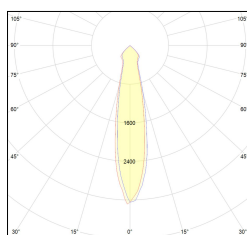

# MACROLUX

Article code	Article	Colour	Additional colour	Light Temperature (°K)	Beam angle (°)	Watt (W)
815.0201.01.20.42	HP1/LED-42 6W 350mA 20°	White (4)	Black (2)	3000	25	6,1
815.0201.01.2700.20.42	*HORTO 80	White (4)	Black (2)	2700	25	6,1
815.0201.01.2700.40.42	HP1/LED-42 6W 350mA 35° 2700°K	White (4)	Black (2)	2700	34	6,1
815.0201.01.40.42	HP1/LED-42 6W 350mA 40°	White (4)	Black (2)	3000	34	6,1
815.0201.01.4000.20.42	*HORTO 80	White (4)	Black (2)	4000	25	6,1
815.0201.01.4000.40.42	*HORTO 80	White (4)	Black (2)	4000	34	6,1

Article code	Article	Colour	Additional colour	Light Temperature (°K)	Beam angle (°)	Watt (W)
815.0201.01.20.22	HP1/LED-22 6W 350mA 20°	Black (2)	Black (2)	3000	25	6,1
815.0201.01.2700.20.22	*HORTO 80	Black (2)	Black (2)	2700	25	6,1
815.0201.01.2700.40.22	HP1/LED-22 6W 350mA 40° 2700°K	Black (2)	Black (2)	2700	34	6,1
815.0201.01.40.22	HP1/LED-22 6W 350mA 40°	Black (2)	Black (2)	3000	34	6,1
815.0201.01.4000.20.22	*HORTO 80	Black (2)	Black (2)	4000	25	6,1
815.0201.01.4000.40.22	*HORTO 80	Black (2)	Black (2)	4000	34	6,1

Article code	Article	Colour	Additional colour	Light Temperature (°K)	Beam angle (°)	Watt (W)
815.0201.01.20.24	HP1/LED-24 6W 350mA 20°	Black (2)	White (4)	3000	25	6,1
815.0201.01.2700.20.24	*HORTO 80	Black (2)	White (4)	2700	25	6,1
815.0201.01.2700.40.24	HP1/LED-24 6W 350mA 35° 2700°K	Black (2)	White (4)	2700	34	6,1
815.0201.01.40.24	HP1/LED-24 6W 350mA 40°	Black (2)	White (4)	3000	34	6,1
815.0201.01.4000.20.24	*HORTO 80	Black (2)	White (4)	4000	25	6,1
815.0201.01.4000.40.24	*HORTO 80	Black (2)	White (4)	4000	34	6,1