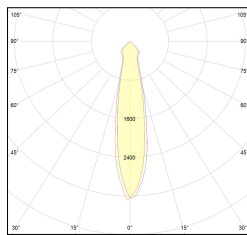

# MACROLUX

| Article code           | Article                        | Colour    | Additional colour | Light Temperature (°K) | Beam angle (°) | Watt (W) |
|------------------------|--------------------------------|-----------|-------------------|------------------------|----------------|----------|
| 815.0201.01.20.42      | HP1/LED-42 6W 350mA 20°        | White (4) | Black (2)         | 3000                   | 25             | 6,1      |
| 815.0201.01.2700.20.42 | *HORTO 80                      | White (4) | Black (2)         | 2700                   | 25             | 6,1      |
| 815.0201.01.2700.40.42 | HP1/LED-42 6W 350mA 35° 2700°K | White (4) | Black (2)         | 2700                   | 34             | 6,1      |
| 815.0201.01.40.42      | HP1/LED-42 6W 350mA 40°        | White (4) | Black (2)         | 3000                   | 34             | 6,1      |
| 815.0201.01.4000.20.42 | *HORTO 80                      | White (4) | Black (2)         | 4000                   | 25             | 6,1      |
| 815.0201.01.4000.40.42 | *HORTO 80                      | White (4) | Black (2)         | 4000                   | 34             | 6,1      |