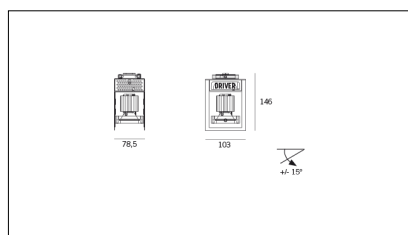

MACROLUX

Article code	Article	Colour	Additional colour	Light Temperature (°K)	Beam angle (°)	Watt (W)
815.0201.01.20.42	HP1/LED-42 6W 350mA 20°	White (4)	Black (2)	3000	25	6,1
815.0201.01.2700.20.42	*HORTO 80	White (4)	Black (2)	2700	25	6,1
815.0201.01.2700.40.42	HP1/LED-42 6W 350mA 35° 2700°K	White (4)	Black (2)	2700	34	6,1
815.0201.01.40.42	HP1/LED-42 6W 350mA 40°	White (4)	Black (2)	3000	34	6,1
815.0201.01.4000.20.42	*HORTO 80	White (4)	Black (2)	4000	25	6,1
815.0201.01.4000.40.42	*HORTO 80	White (4)	Black (2)	4000	34	6,1

Article code	Article	Colour	Additional colour	Light Temperature (°K)	Beam angle (°)	Watt (W)
815.0201.01.20.22	HP1/LED-22 6W 350mA 20°	Black (2)	Black (2)	3000	25	6,1
815.0201.01.2700.20.22	*HORTO 80	Black (2)	Black (2)	2700	25	6,1
815.0201.01.2700.40.22	HP1/LED-22 6W 350mA 40° 2700°K	Black (2)	Black (2)	2700	34	6,1
815.0201.01.40.22	HP1/LED-22 6W 350mA 40°	Black (2)	Black (2)	3000	34	6,1
815.0201.01.4000.20.22	*HORTO 80	Black (2)	Black (2)	4000	25	6,1
815.0201.01.4000.40.22	*HORTO 80	Black (2)	Black (2)	4000	34	6,1

Article code	Article	Colour	Additional colour	Light Temperature (°K)	Beam angle (°)	Watt (W)
815.0201.01.20.24	HP1/LED-24 6W 350mA 20°	Black (2)	White (4)	3000	25	6,1
815.0201.01.2700.20.24	*HORTO 80	Black (2)	White (4)	2700	25	6,1
815.0201.01.2700.40.24	HP1/LED-24 6W 350mA 35° 2700°K	Black (2)	White (4)	2700	34	6,1
815.0201.01.40.24	HP1/LED-24 6W 350mA 40°	Black (2)	White (4)	3000	34	6,1
815.0201.01.4000.20.24	*HORTO 80	Black (2)	White (4)	4000	25	6,1
815.0201.01.4000.40.24	*HORTO 80	Black (2)	White (4)	4000	34	6,1