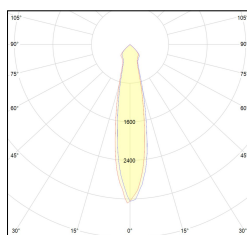

# MACROLUX

Article code	Article	Colour	Additional colour	Light Temperature (°K)	Beam angle (°)	Watt (W)
815.0201.01.20.42	HP1/LED-42 6W 350mA 20°	White (4)	Black (2)	3000	25	6,1
815.0201.01.2700.20.42	*HORTO 80	White (4)	Black (2)	2700	25	6,1
815.0201.01.2700.40.42	HP1/LED-42 6W 350mA 35° 2700°K	White (4)	Black (2)	2700	34	6,1
815.0201.01.40.42	HP1/LED-42 6W 350mA 40°	White (4)	Black (2)	3000	34	6,1
815.0201.01.4000.20.42	*HORTO 80	White (4)	Black (2)	4000	25	6,1
815.0201.01.4000.40.42	*HORTO 80	White (4)	Black (2)	4000	34	6,1

Article code	Article	Colour	Additional colour	Light Temperature (°K)	Beam angle (°)	Watt (W)
815.0201.01.20.22	HP1/LED-22 6W 350mA 20°	Black (2)	Black (2)	3000	25	6,1
815.0201.01.2700.20.22	*HORTO 80	Black (2)	Black (2)	2700	25	6,1
815.0201.01.2700.40.22	HP1/LED-22 6W 350mA 40° 2700°K	Black (2)	Black (2)	2700	34	6,1
815.0201.01.40.22	HP1/LED-22 6W 350mA 40°	Black (2)	Black (2)	3000	34	6,1
815.0201.01.4000.20.22	*HORTO 80	Black (2)	Black (2)	4000	25	6,1
815.0201.01.4000.40.22	*HORTO 80	Black (2)	Black (2)	4000	34	6,1

Article code	Article	Colour	Additional colour	Light Temperature (°K)	Beam angle (°)	Watt (W)
815.0201.01.20.24	HP1/LED-24 6W 350mA 20°	Black (2)	White (4)	3000	25	6,1
815.0201.01.2700.20.24	*HORTO 80	Black (2)	White (4)	2700	25	6,1
815.0201.01.2700.40.24	HP1/LED-24 6W 350mA 35° 2700°K	Black (2)	White (4)	2700	34	6,1
815.0201.01.40.24	HP1/LED-24 6W 350mA 40°	Black (2)	White (4)	3000	34	6,1
815.0201.01.4000.20.24	*HORTO 80	Black (2)	White (4)	4000	25	6,1
815.0201.01.4000.40.24	*HORTO 80	Black (2)	White (4)	4000	34	6,1