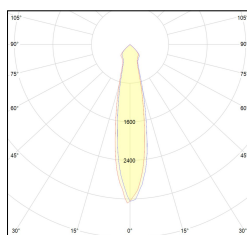

MACROLUX

Article code	Article	Colour	Additional colour	Light Temperature (°K)	Beam angle (°)	Watt (W)
815.0201.01.20.42	HP1/LED-42 6W 350mA 20°	White (4)	Black (2)	3000	25	6,1
815.0201.01.2700.20.42	*HORTO 80	White (4)	Black (2)	2700	25	6,1
815.0201.01.2700.40.42	HP1/LED-42 6W 350mA 35° 2700°K	White (4)	Black (2)	2700	34	6,1
815.0201.01.40.42	HP1/LED-42 6W 350mA 40°	White (4)	Black (2)	3000	34	6,1
815.0201.01.4000.20.42	*HORTO 80	White (4)	Black (2)	4000	25	6,1
815.0201.01.4000.40.42	*HORTO 80	White (4)	Black (2)	4000	34	6,1

Article code	Article	Colour	Additional colour	Light Temperature (°K)	Beam angle (°)	Watt (W)
815.0201.01.20.22	HP1/LED-22 6W 350mA 20°	Black (2)	Black (2)	3000	25	6,1
815.0201.01.2700.20.22	*HORTO 80	Black (2)	Black (2)	2700	25	6,1
815.0201.01.2700.40.22	HP1/LED-22 6W 350mA 40° 2700°K	Black (2)	Black (2)	2700	34	6,1
815.0201.01.40.22	HP1/LED-22 6W 350mA 40°	Black (2)	Black (2)	3000	34	6,1
815.0201.01.4000.20.22	*HORTO 80	Black (2)	Black (2)	4000	25	6,1
815.0201.01.4000.40.22	*HORTO 80	Black (2)	Black (2)	4000	34	6,1

Article code	Article	Colour	Additional colour	Light Temperature (°K)	Beam angle (°)	Watt (W)
815.0201.01.20.24	HP1/LED-24 6W 350mA 20°	Black (2)	White (4)	3000	25	6,1
815.0201.01.2700.20.24	*HORTO 80	Black (2)	White (4)	2700	25	6,1
815.0201.01.2700.40.24	HP1/LED-24 6W 350mA 35° 2700°K	Black (2)	White (4)	2700	34	6,1
815.0201.01.40.24	HP1/LED-24 6W 350mA 40°	Black (2)	White (4)	3000	34	6,1
815.0201.01.4000.20.24	*HORTO 80	Black (2)	White (4)	4000	25	6,1
815.0201.01.4000.40.24	*HORTO 80	Black (2)	White (4)	4000	34	6,1