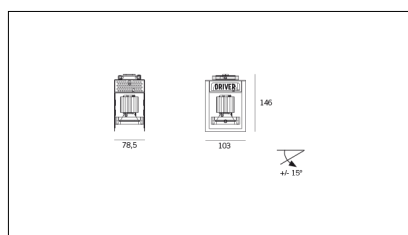

# MACROLUX

Article code	Article	Colour	Additional colour	Light Temperature (°K)	Beam angle (°)	Watt (W)
815.0201.01.20.42	HP1/LED-42 6W 350mA 20°	White (4)	Black (2)	3000	25	6,1
815.0201.01.2700.20.42	*HORTO 80	White (4)	Black (2)	2700	25	6,1
815.0201.01.2700.40.42	HP1/LED-42 6W 350mA 35° 2700°K	White (4)	Black (2)	2700	34	6,1
815.0201.01.40.42	HP1/LED-42 6W 350mA 40°	White (4)	Black (2)	3000	34	6,1
815.0201.01.4000.20.42	*HORTO 80	White (4)	Black (2)	4000	25	6,1
815.0201.01.4000.40.42	*HORTO 80	White (4)	Black (2)	4000	34	6,1

Article code	Article	Colour	Additional colour	Light Temperature (°K)	Beam angle (°)	Watt (W)
815.0201.01.20.22	HP1/LED-22 6W 350mA 20°	Black (2)	Black (2)	3000	25	6,1
815.0201.01.2700.20.22	*HORTO 80	Black (2)	Black (2)	2700	25	6,1
815.0201.01.2700.40.22	HP1/LED-22 6W 350mA 40° 2700°K	Black (2)	Black (2)	2700	34	6,1
815.0201.01.40.22	HP1/LED-22 6W 350mA 40°	Black (2)	Black (2)	3000	34	6,1
815.0201.01.4000.20.22	*HORTO 80	Black (2)	Black (2)	4000	25	6,1
815.0201.01.4000.40.22	*HORTO 80	Black (2)	Black (2)	4000	34	6,1

Article code	Article	Colour	Additional colour	Light Temperature (°K)	Beam angle (°)	Watt (W)
815.0201.01.20.24	HP1/LED-24 6W 350mA 20°	Black (2)	White (4)	3000	25	6,1
815.0201.01.2700.20.24	*HORTO 80	Black (2)	White (4)	2700	25	6,1
815.0201.01.2700.40.24	HP1/LED-24 6W 350mA 35° 2700°K	Black (2)	White (4)	2700	34	6,1
815.0201.01.40.24	HP1/LED-24 6W 350mA 40°	Black (2)	White (4)	3000	34	6,1
815.0201.01.4000.20.24	*HORTO 80	Black (2)	White (4)	4000	25	6,1
815.0201.01.4000.40.24	*HORTO 80	Black (2)	White (4)	4000	34	6,1