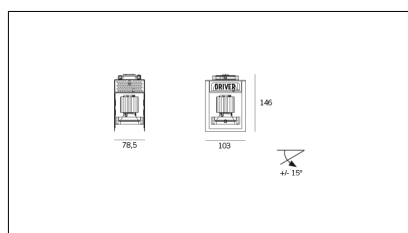

MACROLUX

Article code	Article	Colour	Additional colour	Light Temperature (°K)	Beam angle (°)	Watt (W)
815.0201.01.20.42	HP1/LED-42 6W 350mA 20°	White (4)	Black (2)	3000	25	6,1
815.0201.01.2700.20.42	*HORTO 80	White (4)	Black (2)	2700	25	6,1
815.0201.01.2700.40.42	HP1/LED-42 6W 350mA 35° 2700°K	White (4)	Black (2)	2700	34	6,1
815.0201.01.40.42	HP1/LED-42 6W 350mA 40°	White (4)	Black (2)	3000	34	6,1
815.0201.01.4000.20.42	*HORTO 80	White (4)	Black (2)	4000	25	6,1
815.0201.01.4000.40.42	*HORTO 80	White (4)	Black (2)	4000	34	6,1

Article code	Article	Colour	Additional colour	Light Temperature (°K)	Beam angle (°)	Watt (W)
815.0201.01.20.22	HP1/LED-22 6W 350mA 20°	Black (2)	Black (2)	3000	25	6,1
815.0201.01.2700.20.22	*HORTO 80	Black (2)	Black (2)	2700	25	6,1
815.0201.01.2700.40.22	HP1/LED-22 6W 350mA 40° 2700°K	Black (2)	Black (2)	2700	34	6,1
815.0201.01.40.22	HP1/LED-22 6W 350mA 40°	Black (2)	Black (2)	3000	34	6,1
815.0201.01.4000.20.22	*HORTO 80	Black (2)	Black (2)	4000	25	6,1
815.0201.01.4000.40.22	*HORTO 80	Black (2)	Black (2)	4000	34	6,1

Article code	Article	Colour	Additional colour	Light Temperature (°K)	Beam angle (°)	Watt (W)
815.0201.01.20.24	HP1/LED-24 6W 350mA 20°	Black (2)	White (4)	3000	25	6,1
815.0201.01.2700.20.24	*HORTO 80	Black (2)	White (4)	2700	25	6,1
815.0201.01.2700.40.24	HP1/LED-24 6W 350mA 35° 2700°K	Black (2)	White (4)	2700	34	6,1
815.0201.01.40.24	HP1/LED-24 6W 350mA 40°	Black (2)	White (4)	3000	34	6,1
815.0201.01.4000.20.24	*HORTO 80	Black (2)	White (4)	4000	25	6,1
815.0201.01.4000.40.24	*HORTO 80	Black (2)	White (4)	4000	34	6,1