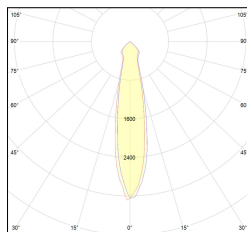

MACROLUX

Article code	Article	Colour	Additional colour	Light Temperature (°K)	Beam angle (°)	Watt (W)
815.0201.01.20.42	HP1/LED-42 6W 350mA 20°	White (4)	Black (2)	3000	25	6,1
815.0201.01.2700.20.42	*HORTO 80	White (4)	Black (2)	2700	25	6,1
815.0201.01.2700.40.42	HP1/LED-42 6W 350mA 35° 2700°K	White (4)	Black (2)	2700	34	6,1
815.0201.01.40.42	HP1/LED-42 6W 350mA 40°	White (4)	Black (2)	3000	34	6,1
815.0201.01.4000.20.42	*HORTO 80	White (4)	Black (2)	4000	25	6,1
815.0201.01.4000.40.42	*HORTO 80	White (4)	Black (2)	4000	34	6,1

Article code	Article	Colour	Additional colour	Light Temperature (°K)	Beam angle (°)	Watt (W)
815.0201.01.20.22	HP1/LED-22 6W 350mA 20°	Black (2)	Black (2)	3000	25	6,1
815.0201.01.2700.20.22	*HORTO 80	Black (2)	Black (2)	2700	25	6,1
815.0201.01.2700.40.22	HP1/LED-22 6W 350mA 40° 2700°K	Black (2)	Black (2)	2700	34	6,1
815.0201.01.40.22	HP1/LED-22 6W 350mA 40°	Black (2)	Black (2)	3000	34	6,1
815.0201.01.4000.20.22	*HORTO 80	Black (2)	Black (2)	4000	25	6,1
815.0201.01.4000.40.22	*HORTO 80	Black (2)	Black (2)	4000	34	6,1

Article code	Article	Colour	Additional colour	Light Temperature (°K)	Beam angle (°)	Watt (W)
815.0201.01.20.24	HP1/LED-24 6W 350mA 20°	Black (2)	White (4)	3000	25	6,1
815.0201.01.2700.20.24	*HORTO 80	Black (2)	White (4)	2700	25	6,1
815.0201.01.2700.40.24	HP1/LED-24 6W 350mA 35° 2700°K	Black (2)	White (4)	2700	34	6,1
815.0201.01.40.24	HP1/LED-24 6W 350mA 40°	Black (2)	White (4)	3000	34	6,1
815.0201.01.4000.20.24	*HORTO 80	Black (2)	White (4)	4000	25	6,1
815.0201.01.4000.40.24	*HORTO 80	Black (2)	White (4)	4000	34	6,1