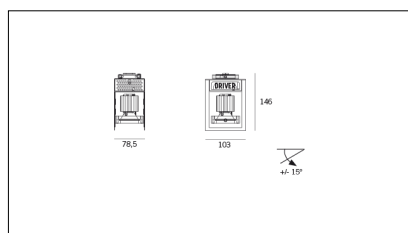

MACROLUX

Article code	Article	Colour	Additional colour	Light Temperature (°K)	Beam angle (°)	Watt (W)
815.0201.01.20.42	HP1/LED-42 6W 350mA 20°	White (4)	Black (2)	3000	25	6,1
815.0201.01.2700.20.42	*HORTO 80	White (4)	Black (2)	2700	25	6,1
815.0201.01.2700.40.42	HP1/LED-42 6W 350mA 35° 2700°K	White (4)	Black (2)	2700	34	6,1
815.0201.01.40.42	HP1/LED-42 6W 350mA 40°	White (4)	Black (2)	3000	34	6,1
815.0201.01.4000.20.42	*HORTO 80	White (4)	Black (2)	4000	25	6,1
815.0201.01.4000.40.42	*HORTO 80	White (4)	Black (2)	4000	34	6,1

Article code	Article	Colour	Additional colour	Light Temperature (°K)	Beam angle (°)	Watt (W)
815.0201.01.20.22	HP1/LED-22 6W 350mA 20°	Black (2)	Black (2)	3000	25	6,1
815.0201.01.2700.20.22	*HORTO 80	Black (2)	Black (2)	2700	25	6,1
815.0201.01.2700.40.22	HP1/LED-22 6W 350mA 40° 2700°K	Black (2)	Black (2)	2700	34	6,1
815.0201.01.40.22	HP1/LED-22 6W 350mA 40°	Black (2)	Black (2)	3000	34	6,1
815.0201.01.4000.20.22	*HORTO 80	Black (2)	Black (2)	4000	25	6,1
815.0201.01.4000.40.22	*HORTO 80	Black (2)	Black (2)	4000	34	6,1

Article code	Article	Colour	Additional colour	Light Temperature (°K)	Beam angle (°)	Watt (W)
815.0201.01.20.24	HP1/LED-24 6W 350mA 20°	Black (2)	White (4)	3000	25	6,1
815.0201.01.2700.20.24	*HORTO 80	Black (2)	White (4)	2700	25	6,1
815.0201.01.2700.40.24	HP1/LED-24 6W 350mA 35° 2700°K	Black (2)	White (4)	2700	34	6,1
815.0201.01.40.24	HP1/LED-24 6W 350mA 40°	Black (2)	White (4)	3000	34	6,1
815.0201.01.4000.20.24	*HORTO 80	Black (2)	White (4)	4000	25	6,1
815.0201.01.4000.40.24	*HORTO 80	Black (2)	White (4)	4000	34	6,1