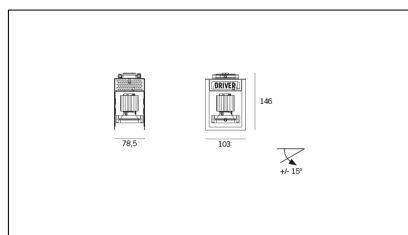

# MACROLUX

Article code	Article	Colour	Additional colour	Light Temperature (°K)	Beam angle (°)	Watt (W)
815.0201.01.20.42	HP1/LED-42 6W 350mA 20°	White (4)	Black (2)	3000	25	6,1
815.0201.01.2700.20.42	*HORTO 80	White (4)	Black (2)	2700	25	6,1
815.0201.01.2700.40.42	HP1/LED-42 6W 350mA 35° 2700°K	White (4)	Black (2)	2700	34	6,1
815.0201.01.40.42	HP1/LED-42 6W 350mA 40°	White (4)	Black (2)	3000	34	6,1
815.0201.01.4000.20.42	*HORTO 80	White (4)	Black (2)	4000	25	6,1
815.0201.01.4000.40.42	*HORTO 80	White (4)	Black (2)	4000	34	6,1

Article code	Article	Colour	Additional colour	Light Temperature (°K)	Beam angle (°)	Watt (W)
815.0201.01.20.22	HP1/LED-22 6W 350mA 20°	Black (2)	Black (2)	3000	25	6,1
815.0201.01.2700.20.22	*HORTO 80	Black (2)	Black (2)	2700	25	6,1
815.0201.01.2700.40.22	HP1/LED-22 6W 350mA 40° 2700°K	Black (2)	Black (2)	2700	34	6,1
815.0201.01.40.22	HP1/LED-22 6W 350mA 40°	Black (2)	Black (2)	3000	34	6,1
815.0201.01.4000.20.22	*HORTO 80	Black (2)	Black (2)	4000	25	6,1
815.0201.01.4000.40.22	*HORTO 80	Black (2)	Black (2)	4000	34	6,1

Article code	Article	Colour	Additional colour	Light Temperature (°K)	Beam angle (°)	Watt (W)
815.0201.01.20.24	HP1/LED-24 6W 350mA 20°	Black (2)	White (4)	3000	25	6,1
815.0201.01.2700.20.24	*HORTO 80	Black (2)	White (4)	2700	25	6,1
815.0201.01.2700.40.24	HP1/LED-24 6W 350mA 35° 2700°K	Black (2)	White (4)	2700	34	6,1
815.0201.01.40.24	HP1/LED-24 6W 350mA 40°	Black (2)	White (4)	3000	34	6,1
815.0201.01.4000.20.24	*HORTO 80	Black (2)	White (4)	4000	25	6,1
815.0201.01.4000.40.24	*HORTO 80	Black (2)	White (4)	4000	34	6,1