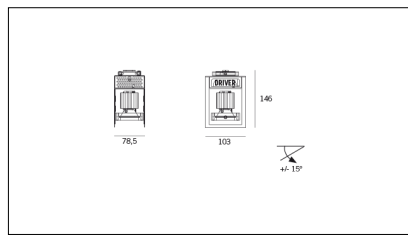

# MACROLUX

Article code	Article	Colour	Additional colour	Light Temperature (°K)	Beam angle (°)	Watt (W)
815.0201.01.20.42	HP1/LED-42 6W 350mA 20°	White (4)	Black (2)	3000	25	6,1
815.0201.01.2700.20.42	*HORTO 80	White (4)	Black (2)	2700	25	6,1
815.0201.01.2700.40.42	HP1/LED-42 6W 350mA 35° 2700°K	White (4)	Black (2)	2700	34	6,1
815.0201.01.40.42	HP1/LED-42 6W 350mA 40°	White (4)	Black (2)	3000	34	6,1
815.0201.01.4000.20.42	*HORTO 80	White (4)	Black (2)	4000	25	6,1
815.0201.01.4000.40.42	*HORTO 80	White (4)	Black (2)	4000	34	6,1

Article code	Article	Colour	Additional colour	Light Temperature (°K)	Beam angle (°)	Watt (W)
815.0201.01.20.22	HP1/LED-22 6W 350mA 20°	Black (2)	Black (2)	3000	25	6,1
815.0201.01.2700.20.22	*HORTO 80	Black (2)	Black (2)	2700	25	6,1
815.0201.01.2700.40.22	HP1/LED-22 6W 350mA 40° 2700°K	Black (2)	Black (2)	2700	34	6,1
815.0201.01.40.22	HP1/LED-22 6W 350mA 40°	Black (2)	Black (2)	3000	34	6,1
815.0201.01.4000.20.22	*HORTO 80	Black (2)	Black (2)	4000	25	6,1
815.0201.01.4000.40.22	*HORTO 80	Black (2)	Black (2)	4000	34	6,1

Article code	Article	Colour	Additional colour	Light Temperature (°K)	Beam angle (°)	Watt (W)
815.0201.01.20.24	HP1/LED-24 6W 350mA 20°	Black (2)	White (4)	3000	25	6,1
815.0201.01.2700.20.24	*HORTO 80	Black (2)	White (4)	2700	25	6,1
815.0201.01.2700.40.24	HP1/LED-24 6W 350mA 35° 2700°K	Black (2)	White (4)	2700	34	6,1
815.0201.01.40.24	HP1/LED-24 6W 350mA 40°	Black (2)	White (4)	3000	34	6,1
815.0201.01.4000.20.24	*HORTO 80	Black (2)	White (4)	4000	25	6,1
815.0201.01.4000.40.24	*HORTO 80	Black (2)	White (4)	4000	34	6,1