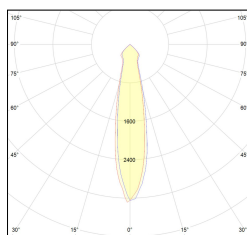

# MACROLUX

| Article code           | Article                        | Colour    | Additional colour | Light Temperature (°K) | Beam angle (°) | Watt (W) |
|------------------------|--------------------------------|-----------|-------------------|------------------------|----------------|----------|
| 815.0201.01.20.42      | HP1/LED-42 6W 350mA 20°        | White (4) | Black (2)         | 3000                   | 25             | 6,1      |
| 815.0201.01.2700.20.42 | *HORTO 80                      | White (4) | Black (2)         | 2700                   | 25             | 6,1      |
| 815.0201.01.2700.40.42 | HP1/LED-42 6W 350mA 35° 2700°K | White (4) | Black (2)         | 2700                   | 34             | 6,1      |
| 815.0201.01.40.42      | HP1/LED-42 6W 350mA 40°        | White (4) | Black (2)         | 3000                   | 34             | 6,1      |
| 815.0201.01.4000.20.42 | *HORTO 80                      | White (4) | Black (2)         | 4000                   | 25             | 6,1      |
| 815.0201.01.4000.40.42 | *HORTO 80                      | White (4) | Black (2)         | 4000                   | 34             | 6,1      |