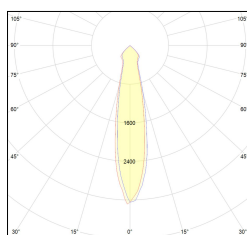

Article code	Article	Colour	Additional colour	Light Temperature (°K)	Beam angle (°)	Watt (W)
815.0201.01.20.24	HP1/LED-24 6W 350mA 20°	Black (2)	White (4)	3000	25	6,1
815.0201.01.2700.20.24	*HORTO 80	Black (2)	White (4)	2700	25	6,1
815.0201.01.2700.40.24	HP1/LED-24 6W 350mA 35° 2700°K	Black (2)	White (4)	2700	34	6,1
815.0201.01.40.24	HP1/LED-24 6W 350mA 40°	Black (2)	White (4)	3000	34	6,1
815.0201.01.4000.20.24	*HORTO 80	Black (2)	White (4)	4000	25	6,1
815.0201.01.4000.40.24	*HORTO 80	Black (2)	White (4)	4000	34	6,1