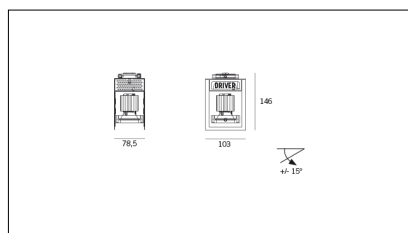

MACROLUX

Article code	Article	Colour	Additional colour	Light Temperature (°K)	Beam angle (°)	Watt (W)
815.0201.01.20.42	HP1/LED-42 6W 350mA 20°	White (4)	Black (2)	3000	25	6,1
815.0201.01.2700.20.42	*HORTO 80	White (4)	Black (2)	2700	25	6,1
815.0201.01.2700.40.42	HP1/LED-42 6W 350mA 35° 2700°K	White (4)	Black (2)	2700	34	6,1
815.0201.01.40.42	HP1/LED-42 6W 350mA 40°	White (4)	Black (2)	3000	34	6,1
815.0201.01.4000.20.42	*HORTO 80	White (4)	Black (2)	4000	25	6,1
815.0201.01.4000.40.42	*HORTO 80	White (4)	Black (2)	4000	34	6,1

Article code	Article	Colour	Additional colour	Light Temperature (°K)	Beam angle (°)	Watt (W)
815.0201.01.20.22	HP1/LED-22 6W 350mA 20°	Black (2)	Black (2)	3000	25	6,1
815.0201.01.2700.20.22	*HORTO 80	Black (2)	Black (2)	2700	25	6,1
815.0201.01.2700.40.22	HP1/LED-22 6W 350mA 40° 2700°K	Black (2)	Black (2)	2700	34	6,1
815.0201.01.40.22	HP1/LED-22 6W 350mA 40°	Black (2)	Black (2)	3000	34	6,1
815.0201.01.4000.20.22	*HORTO 80	Black (2)	Black (2)	4000	25	6,1
815.0201.01.4000.40.22	*HORTO 80	Black (2)	Black (2)	4000	34	6,1

Article code	Article	Colour	Additional colour	Light Temperature (°K)	Beam angle (°)	Watt (W)
815.0201.01.20.24	HP1/LED-24 6W 350mA 20°	Black (2)	White (4)	3000	25	6,1
815.0201.01.2700.20.24	*HORTO 80	Black (2)	White (4)	2700	25	6,1
815.0201.01.2700.40.24	HP1/LED-24 6W 350mA 35° 2700°K	Black (2)	White (4)	2700	34	6,1
815.0201.01.40.24	HP1/LED-24 6W 350mA 40°	Black (2)	White (4)	3000	34	6,1
815.0201.01.4000.20.24	*HORTO 80	Black (2)	White (4)	4000	25	6,1
815.0201.01.4000.40.24	*HORTO 80	Black (2)	White (4)	4000	34	6,1