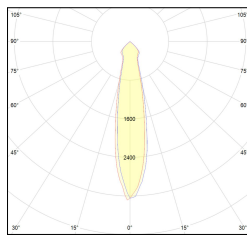

MACROLUX

Codice Articolo	Articolo	Colore	Colore aggiuntivo	Temperatura Luce (°K)	Emissione (°)	Potenza (W)
815.0201.01.20.42	HP1/LED-42 5.8W 350mA 25°	Bianco (4)	Nero (2)	3000	25	6,1
815.0201.01.2700.20.42	*HORTO 80	Bianco (4)	Nero (2)	2700	25	6,1
815.0201.01.2700.40.42	HP1/LED-42 6W 350mA 35° 2700°K	Bianco (4)	Nero (2)	2700	34	6,1
815.0201.01.40.42	HP1/LED-42 5.8W 34°	Bianco (4)	Nero (2)	3000	34	6,1
815.0201.01.4000.20.42	*HORTO 80	Bianco (4)	Nero (2)	4000	25	6,1
815.0201.01.4000.40.42	*HORTO 80	Bianco (4)	Nero (2)	4000	34	6,1

Codice Articolo	Articolo	Colore	Colore aggiuntivo	Temperatura Luce (°K)	Emissione (°)	Potenza (W)
815.0201.01.20.22	HP1/LED-22 6W 350mA 20°	Nero (2)	Nero (2)	3000	25	6,1
815.0201.01.2700.20.22	*HORTO 80	Nero (2)	Nero (2)	2700	25	6,1
815.0201.01.2700.40.22	HP1/LED-22 6W 350mA 40° 2700°K	Nero (2)	Nero (2)	2700	34	6,1
815.0201.01.40.22	HP1/LED-22 6W 350mA 40°	Nero (2)	Nero (2)	3000	34	6,1
815.0201.01.4000.20.22	*HORTO 80	Nero (2)	Nero (2)	4000	25	6,1
815.0201.01.4000.40.22	*HORTO 80	Nero (2)	Nero (2)	4000	34	6,1