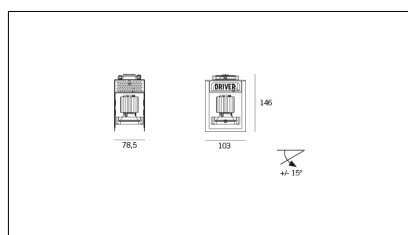

MACROLUX

Codice Articolo	Articolo	Colore	Colore aggiuntivo	Temperatura Luce (°K)	Emissione (°)	Potenza (W)
815.0201.01.20.42	HP1/LED-42 5.8W 350mA 25°	Bianco (4)	Nero (2)	3000	25	6,1
815.0201.01.2700.20.42	*HORTO 80	Bianco (4)	Nero (2)	2700	25	6,1
815.0201.01.2700.40.42	HP1/LED-42 6W 350mA 35° 2700°K	Bianco (4)	Nero (2)	2700	34	6,1
815.0201.01.40.42	HP1/LED-42 5.8W 34°	Bianco (4)	Nero (2)	3000	34	6,1
815.0201.01.4000.20.42	*HORTO 80	Bianco (4)	Nero (2)	4000	25	6,1
815.0201.01.4000.40.42	*HORTO 80	Bianco (4)	Nero (2)	4000	34	6,1

Codice Articolo	Articolo	Colore	Colore aggiuntivo	Temperatura Luce (°K)	Emissione (°)	Potenza (W)
815.0201.01.20.22	HP1/LED-22 6W 350mA 20°	Nero (2)	Nero (2)	3000	25	6,1
815.0201.01.2700.20.22	*HORTO 80	Nero (2)	Nero (2)	2700	25	6,1
815.0201.01.2700.40.22	HP1/LED-22 6W 350mA 40° 2700°K	Nero (2)	Nero (2)	2700	34	6,1
815.0201.01.40.22	HP1/LED-22 6W 350mA 40°	Nero (2)	Nero (2)	3000	34	6,1
815.0201.01.4000.20.22	*HORTO 80	Nero (2)	Nero (2)	4000	25	6,1
815.0201.01.4000.40.22	*HORTO 80	Nero (2)	Nero (2)	4000	34	6,1

Codice Articolo	Articolo	Colore	Colore aggiuntivo	Temperatura Luce (°K)	Emissione (°)	Potenza (W)
815.0201.01.20.24	HP1/LED-24 6W 350mA 20°	Nero (2)	Bianco (4)	3000	25	6,1
815.0201.01.2700.20.24	*HORTO 80	Nero (2)	Bianco (4)	2700	25	6,1
815.0201.01.2700.40.24	HP1/LED-24 6W 350mA 35° 2700°K	Nero (2)	Bianco (4)	2700	34	6,1
815.0201.01.40.24	HP1/LED-24 6W 350mA 40°	Nero (2)	Bianco (4)	3000	34	6,1
815.0201.01.4000.20.24	*HORTO 80	Nero (2)	Bianco (4)	4000	25	6,1
815.0201.01.4000.40.24	*HORTO 80	Nero (2)	Bianco (4)	4000	34	6,1