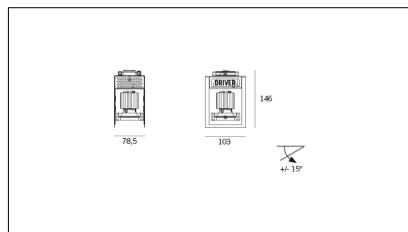

# MACROLUX

Codice Articolo	Articolo	Colore	Colore aggiuntivo	Temperatura Luce (°K)	Emissione (°)	Potenza (W)
815.0201.01.20.42	HP1/LED-42 6W 350mA 20°	Bianco (4)	Nero (2)	3000	25	6,1
815.0201.01.2700.20.42	*HORTO 80	Bianco (4)	Nero (2)	2700	25	6,1
815.0201.01.2700.40.42	HP1/LED-42 6W 350mA 35° 2700°K	Bianco (4)	Nero (2)	2700	34	6,1
815.0201.01.40.42	HP1/LED-42 6W 350mA 40°	Bianco (4)	Nero (2)	3000	34	6,1
815.0201.01.4000.20.42	*HORTO 80	Bianco (4)	Nero (2)	4000	25	6,1
815.0201.01.4000.40.42	*HORTO 80	Bianco (4)	Nero (2)	4000	34	6,1

Codice Articolo	Articolo	Colore	Colore aggiuntivo	Temperatura Luce (°K)	Emissione (°)	Potenza (W)
815.0201.01.20.22	HP1/LED-22 6W 350mA 20°	Nero (2)	Nero (2)	3000	25	6,1
815.0201.01.2700.20.22	*HORTO 80	Nero (2)	Nero (2)	2700	25	6,1
815.0201.01.2700.40.22	HP1/LED-22 6W 350mA 40° 2700°K	Nero (2)	Nero (2)	2700	34	6,1
815.0201.01.40.22	HP1/LED-22 6W 350mA 40°	Nero (2)	Nero (2)	3000	34	6,1
815.0201.01.4000.20.22	*HORTO 80	Nero (2)	Nero (2)	4000	25	6,1
815.0201.01.4000.40.22	*HORTO 80	Nero (2)	Nero (2)	4000	34	6,1

Codice Articolo	Articolo	Colore	Colore aggiuntivo	Temperatura Luce (°K)	Emissione (°)	Potenza (W)
815.0201.01.20.24	HP1/LED-24 6W 350mA 20°	Nero (2)	Bianco (4)	3000	25	6,1
815.0201.01.2700.20.24	*HORTO 80	Nero (2)	Bianco (4)	2700	25	6,1
815.0201.01.2700.40.24	HP1/LED-24 6W 350mA 35° 2700°K	Nero (2)	Bianco (4)	2700	34	6,1
815.0201.01.40.24	HP1/LED-24 6W 350mA 40°	Nero (2)	Bianco (4)	3000	34	6,1
815.0201.01.4000.20.24	*HORTO 80	Nero (2)	Bianco (4)	4000	25	6,1
815.0201.01.4000.40.24	*HORTO 80	Nero (2)	Bianco (4)	4000	34	6,1