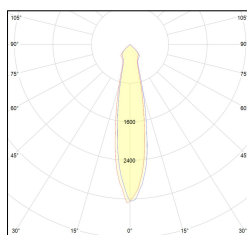

Codice Articolo	Articolo	Colore	Colore aggiuntivo	Temperatura Luce (°K)	Potenza (W)	Emissione (°)
815.0201.01.20.2700.42	*HORTO 80/1	Bianco (4)	Nero (2)	2700	6	20
815.0201.01.20.4000.42	*HORTO 80/1	Bianco (4)	Nero (2)	4000	6	20
815.0201.01.20.42	HP1/LED-42 6W 350mA 20°	Bianco (4)	Nero (2)	3000	6	20
815.0201.01.40.2700.42	HP1/LED-42 6W 350mA 40° 2700°K	Bianco (4)	Nero (2)	2700	6	40
815.0201.01.40.4000.42	*HORTO 80/1	Bianco (4)	Nero (2)	4000	6	40
815.0201.01.40.42	HP1/LED-42 6W 350mA 40°	Bianco (4)	Nero (2)	3000	6	40

Codice Articolo	Articolo	Colore	Colore aggiuntivo	Temperatura Luce (°K)	Potenza (W)	Emissione (°)
815.0201.01.20.22	HP1/LED-22 6W 350mA 20°	Nero (2)	Nero (2)	3000	6	20
815.0201.01.20.2700.22	*HORTO 80/1	Nero (2)	Nero (2)	2700	6	20
815.0201.01.20.4000.22	*HORTO 80/1	Nero (2)	Nero (2)	4000	6	20
815.0201.01.40.22	HP1/LED-22 6W 350mA 40°	Nero (2)	Nero (2)	3000	6	40
815.0201.01.40.2700.22	*HORTO 80/1	Nero (2)	Nero (2)	2700	6	40
815.0201.01.40.4000.22	*HORTO 80/1	Nero (2)	Nero (2)	4000	6	40

Codice Articolo	Articolo	Colore	Colore aggiuntivo	Temperatura Luce (°K)	Potenza (W)	Emissione (°)
815.0201.01.20.24	HP1/LED-24 6W 350mA 20°	Nero (2)	Bianco (4)	3000	6	20
815.0201.01.20.2700.24	*HORTO 80/1	Nero (2)	Bianco (4)	2700	6	20
815.0201.01.20.4000.24	*HORTO 80/1	Nero (2)	Bianco (4)	4000	6	20
815.0201.01.40.24	HP1/LED-24 6W 350mA 40°	Nero (2)	Bianco (4)	3000	6	40
815.0201.01.40.2700.24	*HORTO 80/1	Nero (2)	Bianco (4)	2700	6	40
815.0201.01.40.4000.24	*HORTO 80/1	Nero (2)	Bianco (4)	4000	6	40