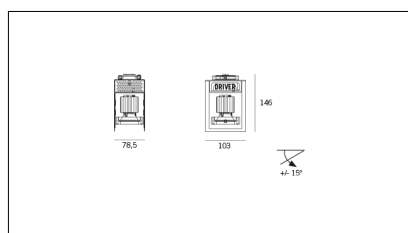

MACROLUX

Codice Articolo	Articolo	Colore	Colore aggiuntivo	Temperatura Luce (°K)	Emissione (°)	Potenza (W)
815.0201.01.20.42	HP1/LED-42 6W 350mA 20°	Bianco (4)	Nero (2)	3000	25	6,1
815.0201.01.2700.20.42	*HORTO 80	Bianco (4)	Nero (2)	2700	25	6,1
815.0201.01.2700.40.42	HP1/LED-42 6W 350mA 35° 2700°K	Bianco (4)	Nero (2)	2700	34	6,1
815.0201.01.40.42	HP1/LED-42 6W 350mA 40°	Bianco (4)	Nero (2)	3000	34	6,1
815.0201.01.4000.20.42	*HORTO 80	Bianco (4)	Nero (2)	4000	25	6,1
815.0201.01.4000.40.42	*HORTO 80	Bianco (4)	Nero (2)	4000	34	6,1

Codice Articolo	Articolo	Colore	Colore aggiuntivo	Temperatura Luce (°K)	Emissione (°)	Potenza (W)
815.0201.01.20.22	HP1/LED-22 6W 350mA 20°	Nero (2)	Nero (2)	3000	25	6,1
815.0201.01.2700.20.22	*HORTO 80	Nero (2)	Nero (2)	2700	25	6,1
815.0201.01.2700.40.22	HP1/LED-22 6W 350mA 40° 2700°K	Nero (2)	Nero (2)	2700	34	6,1
815.0201.01.40.22	HP1/LED-22 6W 350mA 40°	Nero (2)	Nero (2)	3000	34	6,1
815.0201.01.4000.20.22	*HORTO 80	Nero (2)	Nero (2)	4000	25	6,1
815.0201.01.4000.40.22	*HORTO 80	Nero (2)	Nero (2)	4000	34	6,1

Codice Articolo	Articolo	Colore	Colore aggiuntivo	Temperatura Luce (°K)	Emissione (°)	Potenza (W)
815.0201.01.20.24	HP1/LED-24 6W 350mA 20°	Nero (2)	Bianco (4)	3000	25	6,1
815.0201.01.2700.20.24	*HORTO 80	Nero (2)	Bianco (4)	2700	25	6,1
815.0201.01.2700.40.24	HP1/LED-24 6W 350mA 35° 2700°K	Nero (2)	Bianco (4)	2700	34	6,1
815.0201.01.40.24	HP1/LED-24 6W 350mA 40°	Nero (2)	Bianco (4)	3000	34	6,1
815.0201.01.4000.20.24	*HORTO 80	Nero (2)	Bianco (4)	4000	25	6,1
815.0201.01.4000.40.24	*HORTO 80	Nero (2)	Bianco (4)	4000	34	6,1