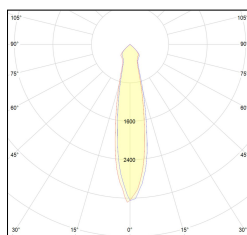

MACROLUX

Codice Articolo	Articolo	Colore	Colore aggiuntivo	Temperatura Luce (°K)	Emissione (°)	Potenza (W)
815.0201.01.20.42	HP1/LED-42 5.8W 350mA 25°	Bianco (4)	Nero (2)	3000	25	6,1
815.0201.01.2700.20.42	*HORTO 80	Bianco (4)	Nero (2)	2700	25	6,1
815.0201.01.2700.40.42	HP1/LED-42 6W 350mA 35° 2700°K	Bianco (4)	Nero (2)	2700	34	6,1
815.0201.01.40.42	HP1/LED-42 5.8W 34°	Bianco (4)	Nero (2)	3000	34	6,1
815.0201.01.4000.20.42	*HORTO 80	Bianco (4)	Nero (2)	4000	25	6,1
815.0201.01.4000.40.42	*HORTO 80	Bianco (4)	Nero (2)	4000	34	6,1

Codice Articolo	Articolo	Colore	Colore aggiuntivo	Temperatura Luce (°K)	Emissione (°)	Potenza (W)
815.0201.01.20.22	HP1/LED-22 6W 350mA 20°	Nero (2)	Nero (2)	3000	25	6,1
815.0201.01.2700.20.22	*HORTO 80	Nero (2)	Nero (2)	2700	25	6,1
815.0201.01.2700.40.22	HP1/LED-22 6W 350mA 40° 2700°K	Nero (2)	Nero (2)	2700	34	6,1
815.0201.01.40.22	HP1/LED-22 6W 350mA 40°	Nero (2)	Nero (2)	3000	34	6,1
815.0201.01.4000.20.22	*HORTO 80	Nero (2)	Nero (2)	4000	25	6,1
815.0201.01.4000.40.22	*HORTO 80	Nero (2)	Nero (2)	4000	34	6,1