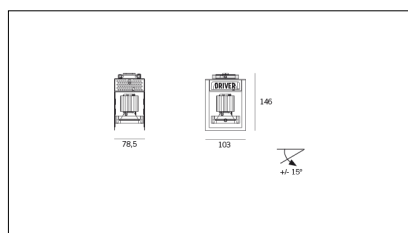

# MACROLUX

Codice Articolo	Articolo	Colore	Colore aggiuntivo	Temperatura Luce (°K)	Emissione (°)	Potenza (W)
815.0201.01.20.42	HP1/LED-42 6W 350mA 20°	Bianco (4)	Nero (2)	3000	25	6,1
815.0201.01.2700.20.42	*HORTO 80	Bianco (4)	Nero (2)	2700	25	6,1
815.0201.01.2700.40.42	HP1/LED-42 6W 350mA 35° 2700°K	Bianco (4)	Nero (2)	2700	34	6,1
815.0201.01.40.42	HP1/LED-42 6W 350mA 40°	Bianco (4)	Nero (2)	3000	34	6,1
815.0201.01.4000.20.42	*HORTO 80	Bianco (4)	Nero (2)	4000	25	6,1
815.0201.01.4000.40.42	*HORTO 80	Bianco (4)	Nero (2)	4000	34	6,1

Codice Articolo	Articolo	Colore	Colore aggiuntivo	Temperatura Luce (°K)	Emissione (°)	Potenza (W)
815.0201.01.20.22	HP1/LED-22 6W 350mA 20°	Nero (2)	Nero (2)	3000	25	6,1
815.0201.01.2700.20.22	*HORTO 80	Nero (2)	Nero (2)	2700	25	6,1
815.0201.01.2700.40.22	HP1/LED-22 6W 350mA 40° 2700°K	Nero (2)	Nero (2)	2700	34	6,1
815.0201.01.40.22	HP1/LED-22 6W 350mA 40°	Nero (2)	Nero (2)	3000	34	6,1
815.0201.01.4000.20.22	*HORTO 80	Nero (2)	Nero (2)	4000	25	6,1
815.0201.01.4000.40.22	*HORTO 80	Nero (2)	Nero (2)	4000	34	6,1

Codice Articolo	Articolo	Colore	Colore aggiuntivo	Temperatura Luce (°K)	Emissione (°)	Potenza (W)
815.0201.01.20.24	HP1/LED-24 6W 350mA 20°	Nero (2)	Bianco (4)	3000	25	6,1
815.0201.01.2700.20.24	*HORTO 80	Nero (2)	Bianco (4)	2700	25	6,1
815.0201.01.2700.40.24	HP1/LED-24 6W 350mA 35° 2700°K	Nero (2)	Bianco (4)	2700	34	6,1
815.0201.01.40.24	HP1/LED-24 6W 350mA 40°	Nero (2)	Bianco (4)	3000	34	6,1
815.0201.01.4000.20.24	*HORTO 80	Nero (2)	Bianco (4)	4000	25	6,1
815.0201.01.4000.40.24	*HORTO 80	Nero (2)	Bianco (4)	4000	34	6,1