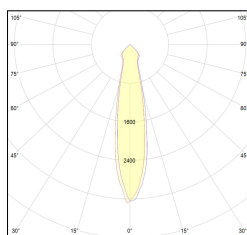

MACROLUX

Codice Articolo	Articolo	Colore	Colore aggiuntivo	Temperatura Luce (°K)	Emissione (°)	Potenza (W)
815.0201.01.20.42	HP1/LED-42 5.8W 350mA 25°	Bianco (4)	Nero (2)	3000	25	6,1
815.0201.01.2700.20.42	*HORTO 80	Bianco (4)	Nero (2)	2700	25	6,1
815.0201.01.2700.40.42	HP1/LED-42 6W 350mA 35° 2700°K	Bianco (4)	Nero (2)	2700	34	6,1
815.0201.01.40.42	HP1/LED-42 5.8W 34°	Bianco (4)	Nero (2)	3000	34	6,1
815.0201.01.4000.20.42	*HORTO 80	Bianco (4)	Nero (2)	4000	25	6,1
815.0201.01.4000.40.42	*HORTO 80	Bianco (4)	Nero (2)	4000	34	6,1

Codice Articolo	Articolo	Colore	Colore aggiuntivo	Temperatura Luce (°K)	Emissione (°)	Potenza (W)
815.0201.01.20.22	HP1/LED-22 6W 350mA 20°	Nero (2)	Nero (2)	3000	25	6,1
815.0201.01.2700.20.22	*HORTO 80	Nero (2)	Nero (2)	2700	25	6,1
815.0201.01.2700.40.22	HP1/LED-22 6W 350mA 40° 2700°K	Nero (2)	Nero (2)	2700	34	6,1
815.0201.01.40.22	HP1/LED-22 6W 350mA 40°	Nero (2)	Nero (2)	3000	34	6,1
815.0201.01.4000.20.22	*HORTO 80	Nero (2)	Nero (2)	4000	25	6,1
815.0201.01.4000.40.22	*HORTO 80	Nero (2)	Nero (2)	4000	34	6,1

Codice Articolo	Articolo	Colore	Colore aggiuntivo	Temperatura Luce (°K)	Emissione (°)	Potenza (W)
815.0201.01.20.24	HP1/LED-24 6W 350mA 20°	Nero (2)	Bianco (4)	3000	25	6,1
815.0201.01.2700.20.24	*HORTO 80	Nero (2)	Bianco (4)	2700	25	6,1
815.0201.01.2700.40.24	HP1/LED-24 6W 350mA 35° 2700°K	Nero (2)	Bianco (4)	2700	34	6,1
815.0201.01.40.24	HP1/LED-24 6W 350mA 40°	Nero (2)	Bianco (4)	3000	34	6,1
815.0201.01.4000.20.24	*HORTO 80	Nero (2)	Bianco (4)	4000	25	6,1
815.0201.01.4000.40.24	*HORTO 80	Nero (2)	Bianco (4)	4000	34	6,1