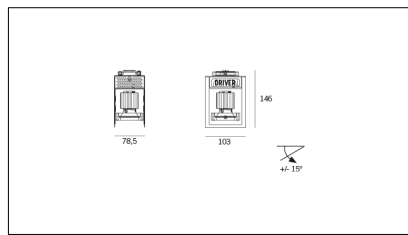

MACROLUX

Codice Articolo	Articolo	Colore	Colore aggiuntivo	Temperatura Luce (°K)	Emissione (°)	Potenza (W)
815.0201.01.20.42	HP1/LED-42 5.8W 350mA 25°	Bianco (4)	Nero (2)	3000	25	6,1
815.0201.01.2700.20.42	*HORTO 80	Bianco (4)	Nero (2)	2700	25	6,1
815.0201.01.2700.40.42	HP1/LED-42 6W 350mA 35° 2700°K	Bianco (4)	Nero (2)	2700	34	6,1
815.0201.01.40.42	HP1/LED-42 5.8W 34°	Bianco (4)	Nero (2)	3000	34	6,1
815.0201.01.4000.20.42	*HORTO 80	Bianco (4)	Nero (2)	4000	25	6,1
815.0201.01.4000.40.42	*HORTO 80	Bianco (4)	Nero (2)	4000	34	6,1

Codice Articolo	Articolo	Colore	Colore aggiuntivo	Temperatura Luce (°K)	Emissione (°)	Potenza (W)
815.0201.01.20.22	HP1/LED-22 6W 350mA 20°	Nero (2)	Nero (2)	3000	25	6,1
815.0201.01.2700.20.22	*HORTO 80	Nero (2)	Nero (2)	2700	25	6,1
815.0201.01.2700.40.22	HP1/LED-22 6W 350mA 40° 2700°K	Nero (2)	Nero (2)	2700	34	6,1
815.0201.01.40.22	HP1/LED-22 6W 350mA 40°	Nero (2)	Nero (2)	3000	34	6,1
815.0201.01.4000.20.22	*HORTO 80	Nero (2)	Nero (2)	4000	25	6,1
815.0201.01.4000.40.22	*HORTO 80	Nero (2)	Nero (2)	4000	34	6,1

Codice Articolo	Articolo	Colore	Colore aggiuntivo	Temperatura Luce (°K)	Emissione (°)	Potenza (W)
815.0201.01.20.24	HP1/LED-24 6W 350mA 20°	Nero (2)	Bianco (4)	3000	25	6,1
815.0201.01.2700.20.24	*HORTO 80	Nero (2)	Bianco (4)	2700	25	6,1
815.0201.01.2700.40.24	HP1/LED-24 6W 350mA 35° 2700°K	Nero (2)	Bianco (4)	2700	34	6,1
815.0201.01.40.24	HP1/LED-24 6W 350mA 40°	Nero (2)	Bianco (4)	3000	34	6,1
815.0201.01.4000.20.24	*HORTO 80	Nero (2)	Bianco (4)	4000	25	6,1
815.0201.01.4000.40.24	*HORTO 80	Nero (2)	Bianco (4)	4000	34	6,1