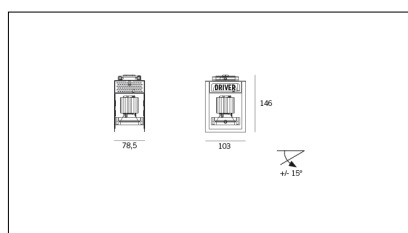

MACROLUX

Codice Articolo	Articolo	Colore	Colore aggiuntivo	Temperatura Luce (°K)	Emissione (°)	Potenza (W)
815.0201.01.20.42	HP1/LED-42 6W 350mA 20°	Bianco (4)	Nero (2)	3000	25	6,1
815.0201.01.2700.20.42	*HORTO 80	Bianco (4)	Nero (2)	2700	25	6,1
815.0201.01.2700.40.42	HP1/LED-42 6W 350mA 35° 2700°K	Bianco (4)	Nero (2)	2700	34	6,1
815.0201.01.40.42	HP1/LED-42 6W 350mA 40°	Bianco (4)	Nero (2)	3000	34	6,1
815.0201.01.4000.20.42	*HORTO 80	Bianco (4)	Nero (2)	4000	25	6,1
815.0201.01.4000.40.42	*HORTO 80	Bianco (4)	Nero (2)	4000	34	6,1

Codice Articolo	Articolo	Colore	Colore aggiuntivo	Temperatura Luce (°K)	Emissione (°)	Potenza (W)
815.0201.01.20.22	HP1/LED-22 6W 350mA 20°	Nero (2)	Nero (2)	3000	25	6,1
815.0201.01.2700.20.22	*HORTO 80	Nero (2)	Nero (2)	2700	25	6,1
815.0201.01.2700.40.22	HP1/LED-22 6W 350mA 40° 2700°K	Nero (2)	Nero (2)	2700	34	6,1
815.0201.01.40.22	HP1/LED-22 6W 350mA 40°	Nero (2)	Nero (2)	3000	34	6,1
815.0201.01.4000.20.22	*HORTO 80	Nero (2)	Nero (2)	4000	25	6,1
815.0201.01.4000.40.22	*HORTO 80	Nero (2)	Nero (2)	4000	34	6,1

Codice Articolo	Articolo	Colore	Colore aggiuntivo	Temperatura Luce (°K)	Emissione (°)	Potenza (W)
815.0201.01.20.24	HP1/LED-24 6W 350mA 20°	Nero (2)	Bianco (4)	3000	25	6,1
815.0201.01.2700.20.24	*HORTO 80	Nero (2)	Bianco (4)	2700	25	6,1
815.0201.01.2700.40.24	HP1/LED-24 6W 350mA 35° 2700°K	Nero (2)	Bianco (4)	2700	34	6,1
815.0201.01.40.24	HP1/LED-24 6W 350mA 40°	Nero (2)	Bianco (4)	3000	34	6,1
815.0201.01.4000.20.24	*HORTO 80	Nero (2)	Bianco (4)	4000	25	6,1
815.0201.01.4000.40.24	*HORTO 80	Nero (2)	Bianco (4)	4000	34	6,1