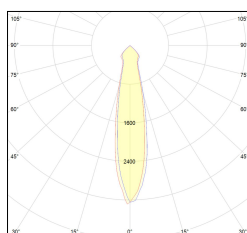

# MACROLUX

Codice Articolo	Articolo	Colore	Colore aggiuntivo	Temperatura Luce (°K)	Emissione (°)	Potenza (W)
815.0201.01.20.42	HP1/LED-42 6W 350mA 20°	Bianco (4)	Nero (2)	3000	25	6,1
815.0201.01.2700.20.42	*HORTO 80	Bianco (4)	Nero (2)	2700	25	6,1
815.0201.01.2700.40.42	HP1/LED-42 6W 350mA 35° 2700°K	Bianco (4)	Nero (2)	2700	34	6,1
815.0201.01.40.42	HP1/LED-42 6W 350mA 40°	Bianco (4)	Nero (2)	3000	34	6,1
815.0201.01.4000.20.42	*HORTO 80	Bianco (4)	Nero (2)	4000	25	6,1
815.0201.01.4000.40.42	*HORTO 80	Bianco (4)	Nero (2)	4000	34	6,1

Codice Articolo	Articolo	Colore	Colore aggiuntivo	Temperatura Luce (°K)	Emissione (°)	Potenza (W)
815.0201.01.20.22	HP1/LED-22 6W 350mA 20°	Nero (2)	Nero (2)	3000	25	6,1
815.0201.01.2700.20.22	*HORTO 80	Nero (2)	Nero (2)	2700	25	6,1
815.0201.01.2700.40.22	HP1/LED-22 6W 350mA 40° 2700°K	Nero (2)	Nero (2)	2700	34	6,1
815.0201.01.40.22	HP1/LED-22 6W 350mA 40°	Nero (2)	Nero (2)	3000	34	6,1
815.0201.01.4000.20.22	*HORTO 80	Nero (2)	Nero (2)	4000	25	6,1
815.0201.01.4000.40.22	*HORTO 80	Nero (2)	Nero (2)	4000	34	6,1