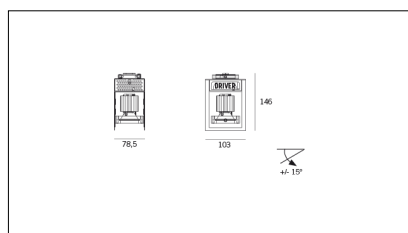

MACROLUX

Codice Articolo	Articolo	Colore	Colore aggiuntivo	Temperatura Luce (°K)	Emissione (°)	Potenza (W)
815.0201.01.20.42	HP1/LED-42 6W 350mA 20°	Bianco (4)	Nero (2)	3000	25	6,1
815.0201.01.2700.20.42	*HORTO 80	Bianco (4)	Nero (2)	2700	25	6,1
815.0201.01.2700.40.42	HP1/LED-42 6W 350mA 35° 2700°K	Bianco (4)	Nero (2)	2700	34	6,1
815.0201.01.40.42	HP1/LED-42 6W 350mA 40°	Bianco (4)	Nero (2)	3000	34	6,1
815.0201.01.4000.20.42	*HORTO 80	Bianco (4)	Nero (2)	4000	25	6,1
815.0201.01.4000.40.42	*HORTO 80	Bianco (4)	Nero (2)	4000	34	6,1

Codice Articolo	Articolo	Colore	Colore aggiuntivo	Temperatura Luce (°K)	Emissione (°)	Potenza (W)
815.0201.01.20.22	HP1/LED-22 6W 350mA 20°	Nero (2)	Nero (2)	3000	25	6,1
815.0201.01.2700.20.22	*HORTO 80	Nero (2)	Nero (2)	2700	25	6,1
815.0201.01.2700.40.22	HP1/LED-22 6W 350mA 40° 2700°K	Nero (2)	Nero (2)	2700	34	6,1
815.0201.01.40.22	HP1/LED-22 6W 350mA 40°	Nero (2)	Nero (2)	3000	34	6,1
815.0201.01.4000.20.22	*HORTO 80	Nero (2)	Nero (2)	4000	25	6,1
815.0201.01.4000.40.22	*HORTO 80	Nero (2)	Nero (2)	4000	34	6,1

Codice Articolo	Articolo	Colore	Colore aggiuntivo	Temperatura Luce (°K)	Emissione (°)	Potenza (W)
815.0201.01.20.24	HP1/LED-24 6W 350mA 20°	Nero (2)	Bianco (4)	3000	25	6,1
815.0201.01.2700.20.24	*HORTO 80	Nero (2)	Bianco (4)	2700	25	6,1
815.0201.01.2700.40.24	HP1/LED-24 6W 350mA 35° 2700°K	Nero (2)	Bianco (4)	2700	34	6,1
815.0201.01.40.24	HP1/LED-24 6W 350mA 40°	Nero (2)	Bianco (4)	3000	34	6,1
815.0201.01.4000.20.24	*HORTO 80	Nero (2)	Bianco (4)	4000	25	6,1
815.0201.01.4000.40.24	*HORTO 80	Nero (2)	Bianco (4)	4000	34	6,1