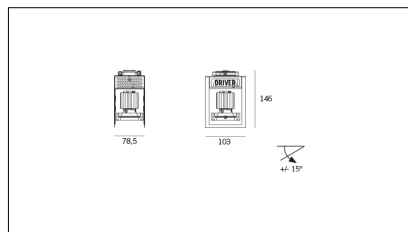

MACROLUX

Codice Articolo	Articolo	Colore	Colore aggiuntivo	Temperatura Luce (°K)	Emissione (°)	Potenza (W)
815.0201.01.20.42	HP1/LED-42 6W 350mA 20°	Bianco (4)	Nero (2)	3000	25	6,1
815.0201.01.2700.20.42	*HORTO 80	Bianco (4)	Nero (2)	2700	25	6,1
815.0201.01.2700.40.42	HP1/LED-42 6W 350mA 35° 2700°K	Bianco (4)	Nero (2)	2700	34	6,1
815.0201.01.40.42	HP1/LED-42 6W 350mA 40°	Bianco (4)	Nero (2)	3000	34	6,1
815.0201.01.4000.20.42	*HORTO 80	Bianco (4)	Nero (2)	4000	25	6,1
815.0201.01.4000.40.42	*HORTO 80	Bianco (4)	Nero (2)	4000	34	6,1

Codice Articolo	Articolo	Colore	Colore aggiuntivo	Temperatura Luce (°K)	Emissione (°)	Potenza (W)
815.0201.01.20.22	HP1/LED-22 6W 350mA 20°	Nero (2)	Nero (2)	3000	25	6,1
815.0201.01.2700.20.22	*HORTO 80	Nero (2)	Nero (2)	2700	25	6,1
815.0201.01.2700.40.22	HP1/LED-22 6W 350mA 40° 2700°K	Nero (2)	Nero (2)	2700	34	6,1
815.0201.01.40.22	HP1/LED-22 6W 350mA 40°	Nero (2)	Nero (2)	3000	34	6,1
815.0201.01.4000.20.22	*HORTO 80	Nero (2)	Nero (2)	4000	25	6,1
815.0201.01.4000.40.22	*HORTO 80	Nero (2)	Nero (2)	4000	34	6,1

Codice Articolo	Articolo	Colore	Colore aggiuntivo	Temperatura Luce (°K)	Emissione (°)	Potenza (W)
815.0201.01.20.24	HP1/LED-24 6W 350mA 20°	Nero (2)	Bianco (4)	3000	25	6,1
815.0201.01.2700.20.24	*HORTO 80	Nero (2)	Bianco (4)	2700	25	6,1
815.0201.01.2700.40.24	HP1/LED-24 6W 350mA 35° 2700°K	Nero (2)	Bianco (4)	2700	34	6,1
815.0201.01.40.24	HP1/LED-24 6W 350mA 40°	Nero (2)	Bianco (4)	3000	34	6,1
815.0201.01.4000.20.24	*HORTO 80	Nero (2)	Bianco (4)	4000	25	6,1
815.0201.01.4000.40.24	*HORTO 80	Nero (2)	Bianco (4)	4000	34	6,1