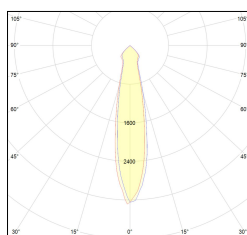

MACROLUX

Codice Articolo	Articolo	Colore	Colore aggiuntivo	Temperatura Luce (°K)	Emissione (°)	Potenza (W)
815.0201.01.20.42	HP1/LED-42 5.8W 350mA 25°	Bianco (4)	Nero (2)	3000	25	6,1
815.0201.01.2700.20.42	*HORTO 80	Bianco (4)	Nero (2)	2700	25	6,1
815.0201.01.2700.40.42	HP1/LED-42 6W 350mA 35° 2700°K	Bianco (4)	Nero (2)	2700	34	6,1
815.0201.01.40.42	HP1/LED-42 5.8W 34°	Bianco (4)	Nero (2)	3000	34	6,1
815.0201.01.4000.20.42	*HORTO 80	Bianco (4)	Nero (2)	4000	25	6,1
815.0201.01.4000.40.42	*HORTO 80	Bianco (4)	Nero (2)	4000	34	6,1

Codice Articolo	Articolo	Colore	Colore aggiuntivo	Temperatura Luce (°K)	Emissione (°)	Potenza (W)
815.0201.01.20.22	HP1/LED-22 6W 350mA 20°	Nero (2)	Nero (2)	3000	25	6,1
815.0201.01.2700.20.22	*HORTO 80	Nero (2)	Nero (2)	2700	25	6,1
815.0201.01.2700.40.22	HP1/LED-22 6W 350mA 40° 2700°K	Nero (2)	Nero (2)	2700	34	6,1
815.0201.01.40.22	HP1/LED-22 6W 350mA 40°	Nero (2)	Nero (2)	3000	34	6,1
815.0201.01.4000.20.22	*HORTO 80	Nero (2)	Nero (2)	4000	25	6,1
815.0201.01.4000.40.22	*HORTO 80	Nero (2)	Nero (2)	4000	34	6,1