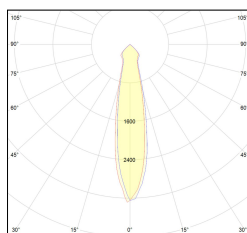

# MACROLUX

Codice Articolo	Articolo	Colore	Colore aggiuntivo	Temperatura Luce (°K)	Emissione (°)	Potenza (W)
815.0201.01.20.42	HP1/LED-42 6W 350mA 20°	Bianco (4)	Nero (2)	3000	25	6,1
815.0201.01.2700.20.42	*HORTO 80	Bianco (4)	Nero (2)	2700	25	6,1
815.0201.01.2700.40.42	HP1/LED-42 6W 350mA 35° 2700°K	Bianco (4)	Nero (2)	2700	34	6,1
815.0201.01.40.42	HP1/LED-42 6W 350mA 40°	Bianco (4)	Nero (2)	3000	34	6,1
815.0201.01.4000.20.42	*HORTO 80	Bianco (4)	Nero (2)	4000	25	6,1
815.0201.01.4000.40.42	*HORTO 80	Bianco (4)	Nero (2)	4000	34	6,1

Codice Articolo	Articolo	Colore	Colore aggiuntivo	Temperatura Luce (°K)	Emissione (°)	Potenza (W)
815.0201.01.20.22	HP1/LED-22 6W 350mA 20°	Nero (2)	Nero (2)	3000	25	6,1
815.0201.01.2700.20.22	*HORTO 80	Nero (2)	Nero (2)	2700	25	6,1
815.0201.01.2700.40.22	HP1/LED-22 6W 350mA 40° 2700°K	Nero (2)	Nero (2)	2700	34	6,1
815.0201.01.40.22	HP1/LED-22 6W 350mA 40°	Nero (2)	Nero (2)	3000	34	6,1
815.0201.01.4000.20.22	*HORTO 80	Nero (2)	Nero (2)	4000	25	6,1
815.0201.01.4000.40.22	*HORTO 80	Nero (2)	Nero (2)	4000	34	6,1