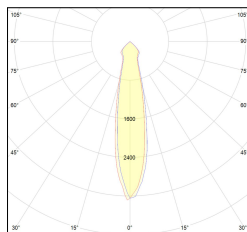

MACROLUX

Codice Articolo	Articolo	Colore	Colore aggiuntivo	Temperatura Luce (°K)	Emissione (°)	Potenza (W)
815.0201.01.20.42	HP1/LED-42 6W 350mA 20°	Bianco (4)	Nero (2)	3000	25	6,1
815.0201.01.2700.20.42	*HORTO 80	Bianco (4)	Nero (2)	2700	25	6,1
815.0201.01.2700.40.42	HP1/LED-42 6W 350mA 35° 2700°K	Bianco (4)	Nero (2)	2700	34	6,1
815.0201.01.40.42	HP1/LED-42 6W 350mA 40°	Bianco (4)	Nero (2)	3000	34	6,1
815.0201.01.4000.20.42	*HORTO 80	Bianco (4)	Nero (2)	4000	25	6,1
815.0201.01.4000.40.42	*HORTO 80	Bianco (4)	Nero (2)	4000	34	6,1

Codice Articolo	Articolo	Colore	Colore aggiuntivo	Temperatura Luce (°K)	Emissione (°)	Potenza (W)
815.0201.01.20.22	HP1/LED-22 6W 350mA 20°	Nero (2)	Nero (2)	3000	25	6,1
815.0201.01.2700.20.22	*HORTO 80	Nero (2)	Nero (2)	2700	25	6,1
815.0201.01.2700.40.22	HP1/LED-22 6W 350mA 40° 2700°K	Nero (2)	Nero (2)	2700	34	6,1
815.0201.01.40.22	HP1/LED-22 6W 350mA 40°	Nero (2)	Nero (2)	3000	34	6,1
815.0201.01.4000.20.22	*HORTO 80	Nero (2)	Nero (2)	4000	25	6,1
815.0201.01.4000.40.22	*HORTO 80	Nero (2)	Nero (2)	4000	34	6,1