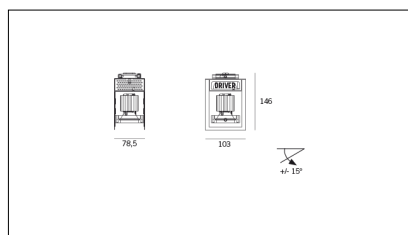

Classe di isolamento

Voltaggio di funzionamento

Equipaggiamento

Codice Articolo	Articolo	Colore	Colore aggiuntivo	Temperatura Luce (°K)	Potenza (W)	Emissione (°)
815.0201.01.20.2700.42	*HORTO 80/1	Bianco (4)	Nero (2)	2700	6	20
815.0201.01.20.4000.42	*HORTO 80/1	Bianco (4)	Nero (2)	4000	6	20
815.0201.01.20.42	HP1/LED-42 6W 350mA 20°	Bianco (4)	Nero (2)	3000	6	20
815.0201.01.40.2700.42	HP1/LED-42 6W 350mA 40° 2700°K	Bianco (4)	Nero (2)	2700	6	40
815.0201.01.40.4000.42	*HORTO 80/1	Bianco (4)	Nero (2)	4000	6	40
815.0201.01.40.42	HP1/LED-42 6W 350mA 40°	Bianco (4)	Nero (2)	3000	6	40