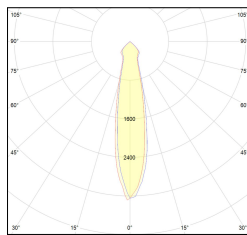

Codice Articolo	Articolo	Colore	Colore aggiuntivo	Temperatura Luce (°K)	Potenza (W)	Emissione (°)
815.0201.01.20.2700.42	*HORTO 80/1	Bianco (4)	Nero (2)	2700	6	20
815.0201.01.20.4000.42	*HORTO 80/1	Bianco (4)	Nero (2)	4000	6	20
815.0201.01.20.42	HP1/LED-42 6W 350mA 20°	Bianco (4)	Nero (2)	3000	6	20
815.0201.01.40.2700.42	HP1/LED-42 6W 350mA 40° 2700°K	Bianco (4)	Nero (2)	2700	6	40
815.0201.01.40.4000.42	*HORTO 80/1	Bianco (4)	Nero (2)	4000	6	40
815.0201.01.40.42	HP1/LED-42 6W 350mA 40°	Bianco (4)	Nero (2)	3000	6	40