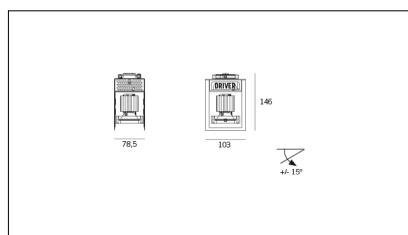

MACROLUX

Codice Articolo	Articolo	Colore	Colore aggiuntivo	Temperatura Luce (°K)	Emissione (°)	Potenza (W)
815.0201.01.20.42	HP1/LED-42 5.8W 350mA 25°	Bianco (4)	Nero (2)	3000	25	6,1
815.0201.01.2700.20.42	*HORTO 80	Bianco (4)	Nero (2)	2700	25	6,1
815.0201.01.2700.40.42	HP1/LED-42 6W 350mA 35° 2700°K	Bianco (4)	Nero (2)	2700	34	6,1
815.0201.01.40.42	HP1/LED-42 5.8W 34°	Bianco (4)	Nero (2)	3000	34	6,1
815.0201.01.4000.20.42	*HORTO 80	Bianco (4)	Nero (2)	4000	25	6,1
815.0201.01.4000.40.42	*HORTO 80	Bianco (4)	Nero (2)	4000	34	6,1

Codice Articolo	Articolo	Colore	Colore aggiuntivo	Temperatura Luce (°K)	Emissione (°)	Potenza (W)
815.0201.01.20.22	HP1/LED-22 6W 350mA 20°	Nero (2)	Nero (2)	3000	25	6,1
815.0201.01.2700.20.22	*HORTO 80	Nero (2)	Nero (2)	2700	25	6,1
815.0201.01.2700.40.22	HP1/LED-22 6W 350mA 40° 2700°K	Nero (2)	Nero (2)	2700	34	6,1
815.0201.01.40.22	HP1/LED-22 6W 350mA 40°	Nero (2)	Nero (2)	3000	34	6,1
815.0201.01.4000.20.22	*HORTO 80	Nero (2)	Nero (2)	4000	25	6,1
815.0201.01.4000.40.22	*HORTO 80	Nero (2)	Nero (2)	4000	34	6,1

Codice Articolo	Articolo	Colore	Colore aggiuntivo	Temperatura Luce (°K)	Emissione (°)	Potenza (W)
815.0201.01.20.24	HP1/LED-24 6W 350mA 20°	Nero (2)	Bianco (4)	3000	25	6,1
815.0201.01.2700.20.24	*HORTO 80	Nero (2)	Bianco (4)	2700	25	6,1
815.0201.01.2700.40.24	HP1/LED-24 6W 350mA 35° 2700°K	Nero (2)	Bianco (4)	2700	34	6,1
815.0201.01.40.24	HP1/LED-24 6W 350mA 40°	Nero (2)	Bianco (4)	3000	34	6,1
815.0201.01.4000.20.24	*HORTO 80	Nero (2)	Bianco (4)	4000	25	6,1
815.0201.01.4000.40.24	*HORTO 80	Nero (2)	Bianco (4)	4000	34	6,1