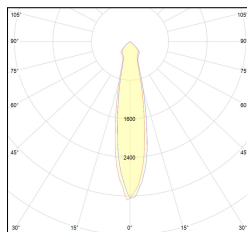

# MACROLUX

Codice Articolo	Articolo	Colore	Colore aggiuntivo	Temperatura Luce (°K)	Emissione (°)	Potenza (W)
815.0201.01.20.42	HP1/LED-42 6W 350mA 20°	Bianco (4)	Nero (2)	3000	25	6,1
815.0201.01.2700.20.42	*HORTO 80	Bianco (4)	Nero (2)	2700	25	6,1
815.0201.01.2700.40.42	HP1/LED-42 6W 350mA 35° 2700°K	Bianco (4)	Nero (2)	2700	34	6,1
815.0201.01.40.42	HP1/LED-42 6W 350mA 40°	Bianco (4)	Nero (2)	3000	34	6,1
815.0201.01.4000.20.42	*HORTO 80	Bianco (4)	Nero (2)	4000	25	6,1
815.0201.01.4000.40.42	*HORTO 80	Bianco (4)	Nero (2)	4000	34	6,1

Codice Articolo	Articolo	Colore	Colore aggiuntivo	Temperatura Luce (°K)	Emissione (°)	Potenza (W)
815.0201.01.20.22	HP1/LED-22 6W 350mA 20°	Nero (2)	Nero (2)	3000	25	6,1
815.0201.01.2700.20.22	*HORTO 80	Nero (2)	Nero (2)	2700	25	6,1
815.0201.01.2700.40.22	HP1/LED-22 6W 350mA 40° 2700°K	Nero (2)	Nero (2)	2700	34	6,1
815.0201.01.40.22	HP1/LED-22 6W 350mA 40°	Nero (2)	Nero (2)	3000	34	6,1
815.0201.01.4000.20.22	*HORTO 80	Nero (2)	Nero (2)	4000	25	6,1
815.0201.01.4000.40.22	*HORTO 80	Nero (2)	Nero (2)	4000	34	6,1