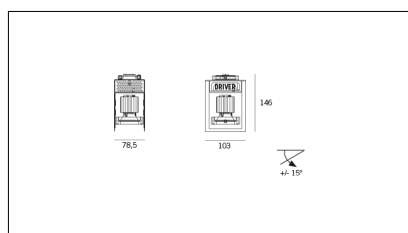

# MACROLUX

Codice Articolo	Articolo	Colore	Colore aggiuntivo	Temperatura Luce (°K)	Emissione (°)	Potenza (W)
815.0201.01.20.42	HP1/LED-42 6W 350mA 20°	Bianco (4)	Nero (2)	3000	25	6,1
815.0201.01.2700.20.42	*HORTO 80	Bianco (4)	Nero (2)	2700	25	6,1
815.0201.01.2700.40.42	HP1/LED-42 6W 350mA 35° 2700°K	Bianco (4)	Nero (2)	2700	34	6,1
815.0201.01.40.42	HP1/LED-42 6W 350mA 40°	Bianco (4)	Nero (2)	3000	34	6,1
815.0201.01.4000.20.42	*HORTO 80	Bianco (4)	Nero (2)	4000	25	6,1
815.0201.01.4000.40.42	*HORTO 80	Bianco (4)	Nero (2)	4000	34	6,1

Codice Articolo	Articolo	Colore	Colore aggiuntivo	Temperatura Luce (°K)	Emissione (°)	Potenza (W)
815.0201.01.20.22	HP1/LED-22 6W 350mA 20°	Nero (2)	Nero (2)	3000	25	6,1
815.0201.01.2700.20.22	*HORTO 80	Nero (2)	Nero (2)	2700	25	6,1
815.0201.01.2700.40.22	HP1/LED-22 6W 350mA 40° 2700°K	Nero (2)	Nero (2)	2700	34	6,1
815.0201.01.40.22	HP1/LED-22 6W 350mA 40°	Nero (2)	Nero (2)	3000	34	6,1
815.0201.01.4000.20.22	*HORTO 80	Nero (2)	Nero (2)	4000	25	6,1
815.0201.01.4000.40.22	*HORTO 80	Nero (2)	Nero (2)	4000	34	6,1

Codice Articolo	Articolo	Colore	Colore aggiuntivo	Temperatura Luce (°K)	Emissione (°)	Potenza (W)
815.0201.01.20.24	HP1/LED-24 6W 350mA 20°	Nero (2)	Bianco (4)	3000	25	6,1
815.0201.01.2700.20.24	*HORTO 80	Nero (2)	Bianco (4)	2700	25	6,1
815.0201.01.2700.40.24	HP1/LED-24 6W 350mA 35° 2700°K	Nero (2)	Bianco (4)	2700	34	6,1
815.0201.01.40.24	HP1/LED-24 6W 350mA 40°	Nero (2)	Bianco (4)	3000	34	6,1
815.0201.01.4000.20.24	*HORTO 80	Nero (2)	Bianco (4)	4000	25	6,1
815.0201.01.4000.40.24	*HORTO 80	Nero (2)	Bianco (4)	4000	34	6,1