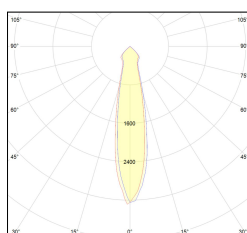

MACROLUX

Codice Articolo	Articolo	Colore	Colore aggiuntivo	Temperatura Luce (°K)	Emissione (°)	Potenza (W)
815.0201.01.20.42	HP1/LED-42 6W 350mA 20°	Bianco (4)	Nero (2)	3000	25	6,1
815.0201.01.2700.20.42	*HORTO 80	Bianco (4)	Nero (2)	2700	25	6,1
815.0201.01.2700.40.42	HP1/LED-42 6W 350mA 35° 2700°K	Bianco (4)	Nero (2)	2700	34	6,1
815.0201.01.40.42	HP1/LED-42 6W 350mA 40°	Bianco (4)	Nero (2)	3000	34	6,1
815.0201.01.4000.20.42	*HORTO 80	Bianco (4)	Nero (2)	4000	25	6,1
815.0201.01.4000.40.42	*HORTO 80	Bianco (4)	Nero (2)	4000	34	6,1

Codice Articolo	Articolo	Colore	Colore aggiuntivo	Temperatura Luce (°K)	Emissione (°)	Potenza (W)
815.0201.01.20.22	HP1/LED-22 6W 350mA 20°	Nero (2)	Nero (2)	3000	25	6,1
815.0201.01.2700.20.22	*HORTO 80	Nero (2)	Nero (2)	2700	25	6,1
815.0201.01.2700.40.22	HP1/LED-22 6W 350mA 40° 2700°K	Nero (2)	Nero (2)	2700	34	6,1
815.0201.01.40.22	HP1/LED-22 6W 350mA 40°	Nero (2)	Nero (2)	3000	34	6,1
815.0201.01.4000.20.22	*HORTO 80	Nero (2)	Nero (2)	4000	25	6,1
815.0201.01.4000.40.22	*HORTO 80	Nero (2)	Nero (2)	4000	34	6,1