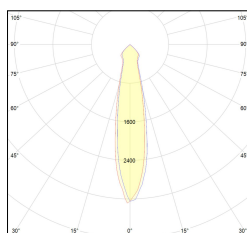

MACROLUX

Codice Articolo	Articolo	Colore	Colore aggiuntivo	Temperatura Luce (°K)	Emissione (°)	Potenza (W)
815.0201.01.20.42	HP1/LED-42 6W 350mA 20°	Bianco (4)	Nero (2)	3000	25	6,1
815.0201.01.2700.20.42	*HORTO 80	Bianco (4)	Nero (2)	2700	25	6,1
815.0201.01.2700.40.42	HP1/LED-42 6W 350mA 35° 2700°K	Bianco (4)	Nero (2)	2700	34	6,1
815.0201.01.40.42	HP1/LED-42 6W 350mA 40°	Bianco (4)	Nero (2)	3000	34	6,1
815.0201.01.4000.20.42	*HORTO 80	Bianco (4)	Nero (2)	4000	25	6,1
815.0201.01.4000.40.42	*HORTO 80	Bianco (4)	Nero (2)	4000	34	6,1

Codice Articolo	Articolo	Colore	Colore aggiuntivo	Temperatura Luce (°K)	Emissione (°)	Potenza (W)
815.0201.01.20.22	HP1/LED-22 6W 350mA 20°	Nero (2)	Nero (2)	3000	25	6,1
815.0201.01.2700.20.22	*HORTO 80	Nero (2)	Nero (2)	2700	25	6,1
815.0201.01.2700.40.22	HP1/LED-22 6W 350mA 40° 2700°K	Nero (2)	Nero (2)	2700	34	6,1
815.0201.01.40.22	HP1/LED-22 6W 350mA 40°	Nero (2)	Nero (2)	3000	34	6,1
815.0201.01.4000.20.22	*HORTO 80	Nero (2)	Nero (2)	4000	25	6,1
815.0201.01.4000.40.22	*HORTO 80	Nero (2)	Nero (2)	4000	34	6,1

Codice Articolo	Articolo	Colore	Colore aggiuntivo	Temperatura Luce (°K)	Emissione (°)	Potenza (W)
815.0201.01.20.24	HP1/LED-24 6W 350mA 20°	Nero (2)	Bianco (4)	3000	25	6,1
815.0201.01.2700.20.24	*HORTO 80	Nero (2)	Bianco (4)	2700	25	6,1
815.0201.01.2700.40.24	HP1/LED-24 6W 350mA 35° 2700°K	Nero (2)	Bianco (4)	2700	34	6,1
815.0201.01.40.24	HP1/LED-24 6W 350mA 40°	Nero (2)	Bianco (4)	3000	34	6,1
815.0201.01.4000.20.24	*HORTO 80	Nero (2)	Bianco (4)	4000	25	6,1
815.0201.01.4000.40.24	*HORTO 80	Nero (2)	Bianco (4)	4000	34	6,1