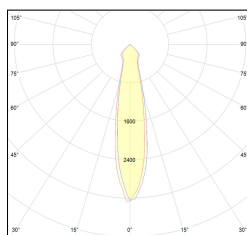

Classe di isolamento

Voltaggio di funzionamento

Equipaggiamento

Codice Articolo	Articolo	Colore	Colore aggiuntivo	Temperatura Luce (°K)	Potenza (W)	Emissione (°)
815.0201.01.20.2700.42	*HORTO 80/1	Bianco (4)	Nero (2)	2700	6	20
815.0201.01.20.4000.42	*HORTO 80/1	Bianco (4)	Nero (2)	4000	6	20
815.0201.01.20.42	HP1/LED-42 6W 350mA 20°	Bianco (4)	Nero (2)	3000	6	20
815.0201.01.40.2700.42	HP1/LED-42 6W 350mA 40° 2700°K	Bianco (4)	Nero (2)	2700	6	40
815.0201.01.40.4000.42	*HORTO 80/1	Bianco (4)	Nero (2)	4000	6	40
815.0201.01.40.42	HP1/LED-42 6W 350mA 40°	Bianco (4)	Nero (2)	3000	6	40