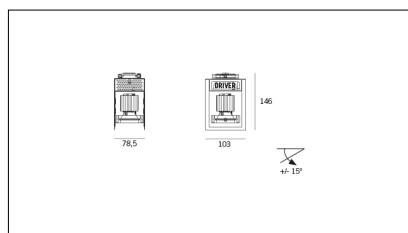

# MACROLUX

Codice Articolo	Articolo	Colore	Colore aggiuntivo	Temperatura Luce (°K)	Emissione (°)	Potenza (W)
815.0201.01.20.42	HP1/LED-42 6W 350mA 20°	Bianco (4)	Nero (2)	3000	25	6,1
815.0201.01.2700.20.42	*HORTO 80	Bianco (4)	Nero (2)	2700	25	6,1
815.0201.01.2700.40.42	HP1/LED-42 6W 350mA 35° 2700°K	Bianco (4)	Nero (2)	2700	34	6,1
815.0201.01.40.42	HP1/LED-42 6W 350mA 40°	Bianco (4)	Nero (2)	3000	34	6,1
815.0201.01.4000.20.42	*HORTO 80	Bianco (4)	Nero (2)	4000	25	6,1
815.0201.01.4000.40.42	*HORTO 80	Bianco (4)	Nero (2)	4000	34	6,1

Codice Articolo	Articolo	Colore	Colore aggiuntivo	Temperatura Luce (°K)	Emissione (°)	Potenza (W)
815.0201.01.20.22	HP1/LED-22 6W 350mA 20°	Nero (2)	Nero (2)	3000	25	6,1
815.0201.01.2700.20.22	*HORTO 80	Nero (2)	Nero (2)	2700	25	6,1
815.0201.01.2700.40.22	HP1/LED-22 6W 350mA 40° 2700°K	Nero (2)	Nero (2)	2700	34	6,1
815.0201.01.40.22	HP1/LED-22 6W 350mA 40°	Nero (2)	Nero (2)	3000	34	6,1
815.0201.01.4000.20.22	*HORTO 80	Nero (2)	Nero (2)	4000	25	6,1
815.0201.01.4000.40.22	*HORTO 80	Nero (2)	Nero (2)	4000	34	6,1