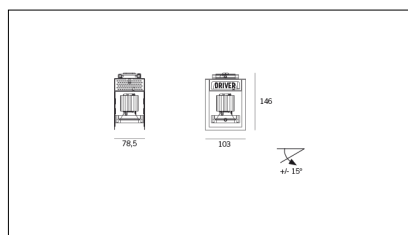

MACROLUX

Codice Articolo	Articolo	Colore	Colore aggiuntivo	Temperatura Luce (°K)	Emissione (°)	Potenza (W)
815.0201.01.20.42	HP1/LED-42 5.8W 350mA 25°	Bianco (4)	Nero (2)	3000	25	6,1
815.0201.01.2700.20.42	*HORTO 80	Bianco (4)	Nero (2)	2700	25	6,1
815.0201.01.2700.40.42	HP1/LED-42 6W 350mA 35° 2700°K	Bianco (4)	Nero (2)	2700	34	6,1
815.0201.01.40.42	HP1/LED-42 5.8W 34°	Bianco (4)	Nero (2)	3000	34	6,1
815.0201.01.4000.20.42	*HORTO 80	Bianco (4)	Nero (2)	4000	25	6,1
815.0201.01.4000.40.42	*HORTO 80	Bianco (4)	Nero (2)	4000	34	6,1

Codice Articolo	Articolo	Colore	Colore aggiuntivo	Temperatura Luce (°K)	Emissione (°)	Potenza (W)
815.0201.01.20.22	HP1/LED-22 6W 350mA 20°	Nero (2)	Nero (2)	3000	25	6,1
815.0201.01.2700.20.22	*HORTO 80	Nero (2)	Nero (2)	2700	25	6,1
815.0201.01.2700.40.22	HP1/LED-22 6W 350mA 40° 2700°K	Nero (2)	Nero (2)	2700	34	6,1
815.0201.01.40.22	HP1/LED-22 6W 350mA 40°	Nero (2)	Nero (2)	3000	34	6,1
815.0201.01.4000.20.22	*HORTO 80	Nero (2)	Nero (2)	4000	25	6,1
815.0201.01.4000.40.22	*HORTO 80	Nero (2)	Nero (2)	4000	34	6,1

Codice Articolo	Articolo	Colore	Colore aggiuntivo	Temperatura Luce (°K)	Emissione (°)	Potenza (W)
815.0201.01.20.24	HP1/LED-24 6W 350mA 20°	Nero (2)	Bianco (4)	3000	25	6,1
815.0201.01.2700.20.24	*HORTO 80	Nero (2)	Bianco (4)	2700	25	6,1
815.0201.01.2700.40.24	HP1/LED-24 6W 350mA 35° 2700°K	Nero (2)	Bianco (4)	2700	34	6,1
815.0201.01.40.24	HP1/LED-24 6W 350mA 40°	Nero (2)	Bianco (4)	3000	34	6,1
815.0201.01.4000.20.24	*HORTO 80	Nero (2)	Bianco (4)	4000	25	6,1
815.0201.01.4000.40.24	*HORTO 80	Nero (2)	Bianco (4)	4000	34	6,1