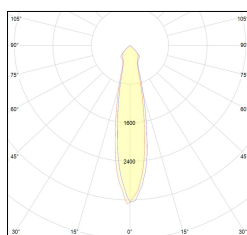

Codice Articolo	Articolo	Colore	Colore aggiuntivo	Temperatura Luce (°K)	Potenza (W)	Emissione (°)
815.0201.01.20.24	HP1/LED-24 6W 350mA 20°	Nero (2)	Bianco (4)	3000	6	20
815.0201.01.20.2700.24	*HORTO 80/1	Nero (2)	Bianco (4)	2700	6	20
815.0201.01.20.4000.24	*HORTO 80/1	Nero (2)	Bianco (4)	4000	6	20
815.0201.01.40.24	HP1/LED-24 6W 350mA 40°	Nero (2)	Bianco (4)	3000	6	40
815.0201.01.40.2700.24	*HORTO 80/1	Nero (2)	Bianco (4)	2700	6	40
815.0201.01.40.4000.24	*HORTO 80/1	Nero (2)	Bianco (4)	4000	6	40