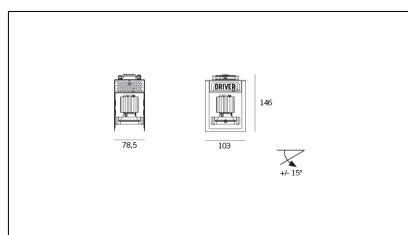

Codice Articolo	Articolo	Colore	Colore aggiuntivo	Temperatura Luce (°K)	Potenza (W)	Emissione (°)
815.0201.01.20.24	HP1/LED-24 6W 350mA 20°	Nero (2)	Bianco (4)	3000	6	20
815.0201.01.20.2700.24	*HORTO 80/1	Nero (2)	Bianco (4)	2700	6	20
815.0201.01.20.4000.24	*HORTO 80/1	Nero (2)	Bianco (4)	4000	6	20
815.0201.01.40.24	HP1/LED-24 6W 350mA 40°	Nero (2)	Bianco (4)	3000	6	40
815.0201.01.40.2700.24	*HORTO 80/1	Nero (2)	Bianco (4)	2700	6	40
815.0201.01.40.4000.24	*HORTO 80/1	Nero (2)	Bianco (4)	4000	6	40