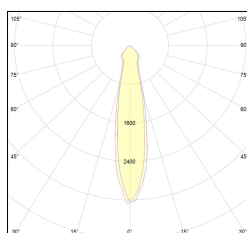

MACROLUX

Codice Articolo	Articolo	Colore	Colore aggiuntivo	Temperatura Luce (°K)	Emissione (°)	Potenza (W)
815.0201.01.20.42	HP1/LED-42 6W 350mA 20°	Bianco (4)	Nero (2)	3000	25	6,1
815.0201.01.2700.20.42	*HORTO 80	Bianco (4)	Nero (2)	2700	25	6,1
815.0201.01.2700.40.42	HP1/LED-42 6W 350mA 35° 2700°K	Bianco (4)	Nero (2)	2700	34	6,1
815.0201.01.40.42	HP1/LED-42 6W 350mA 40°	Bianco (4)	Nero (2)	3000	34	6,1
815.0201.01.4000.20.42	*HORTO 80	Bianco (4)	Nero (2)	4000	25	6,1
815.0201.01.4000.40.42	*HORTO 80	Bianco (4)	Nero (2)	4000	34	6,1

Codice Articolo	Articolo	Colore	Colore aggiuntivo	Temperatura Luce (°K)	Emissione (°)	Potenza (W)
815.0201.01.20.22	HP1/LED-22 6W 350mA 20°	Nero (2)	Nero (2)	3000	25	6,1
815.0201.01.2700.20.22	*HORTO 80	Nero (2)	Nero (2)	2700	25	6,1
815.0201.01.2700.40.22	HP1/LED-22 6W 350mA 40° 2700°K	Nero (2)	Nero (2)	2700	34	6,1
815.0201.01.40.22	HP1/LED-22 6W 350mA 40°	Nero (2)	Nero (2)	3000	34	6,1
815.0201.01.4000.20.22	*HORTO 80	Nero (2)	Nero (2)	4000	25	6,1
815.0201.01.4000.40.22	*HORTO 80	Nero (2)	Nero (2)	4000	34	6,1