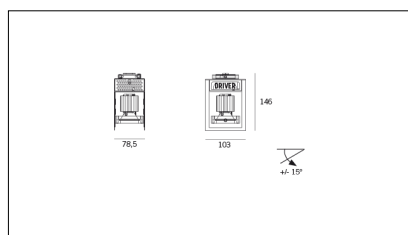

Codice Articolo	Articolo	Colore	Colore aggiuntivo	Temperatura Luce (°K)	Potenza (W)	Emissione (°)
815.0201.01.20.2700.42	*HORTO 80/1	Bianco (4)	Nero (2)	2700	6	20
815.0201.01.20.4000.42	*HORTO 80/1	Bianco (4)	Nero (2)	4000	6	20
815.0201.01.20.42	HP1/LED-42 6W 350mA 20°	Bianco (4)	Nero (2)	3000	6	20
815.0201.01.40.2700.42	HP1/LED-42 6W 350mA 40° 2700°K	Bianco (4)	Nero (2)	2700	6	40
815.0201.01.40.4000.42	*HORTO 80/1	Bianco (4)	Nero (2)	4000	6	40
815.0201.01.40.42	HP1/LED-42 6W 350mA 40°	Bianco (4)	Nero (2)	3000	6	40

Codice Articolo	Articolo	Colore	Colore aggiuntivo	Temperatura Luce (°K)	Potenza (W)	Emissione (°)
815.0201.01.20.22	HP1/LED-22 6W 350mA 20°	Nero (2)	Nero (2)	3000	6	20
815.0201.01.20.2700.22	*HORTO 80/1	Nero (2)	Nero (2)	2700	6	20
815.0201.01.20.4000.22	*HORTO 80/1	Nero (2)	Nero (2)	4000	6	20
815.0201.01.40.22	HP1/LED-22 6W 350mA 40°	Nero (2)	Nero (2)	3000	6	40
815.0201.01.40.2700.22	*HORTO 80/1	Nero (2)	Nero (2)	2700	6	40
815.0201.01.40.4000.22	*HORTO 80/1	Nero (2)	Nero (2)	4000	6	40

Codice Articolo	Articolo	Colore	Colore aggiuntivo	Temperatura Luce (°K)	Potenza (W)	Emissione (°)
815.0201.01.20.24	HP1/LED-24 6W 350mA 20°	Nero (2)	Bianco (4)	3000	6	20
815.0201.01.20.2700.24	*HORTO 80/1	Nero (2)	Bianco (4)	2700	6	20
815.0201.01.20.4000.24	*HORTO 80/1	Nero (2)	Bianco (4)	4000	6	20
815.0201.01.40.24	HP1/LED-24 6W 350mA 40°	Nero (2)	Bianco (4)	3000	6	40
815.0201.01.40.2700.24	*HORTO 80/1	Nero (2)	Bianco (4)	2700	6	40
815.0201.01.40.4000.24	*HORTO 80/1	Nero (2)	Bianco (4)	4000	6	40