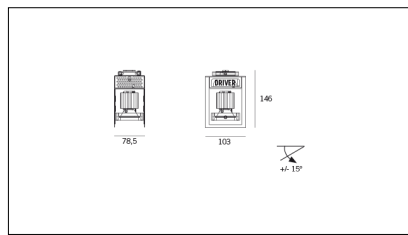

Classe di isolamento

Voltaggio di funzionamento

Equipaggiamento

Codice Articolo	Articolo	Colore	Colore aggiuntivo	Temperatura Luce (°K)	Potenza (W)	Emissione (°)
815.0201.01.20.2700.42	*HORTO 80/1	Bianco (4)	Nero (2)	2700	6	20
815.0201.01.20.4000.42	*HORTO 80/1	Bianco (4)	Nero (2)	4000	6	20
815.0201.01.20.42	HP1/LED-42 6W 350mA 20°	Bianco (4)	Nero (2)	3000	6	20
815.0201.01.40.2700.42	HP1/LED-42 6W 350mA 40° 2700°K	Bianco (4)	Nero (2)	2700	6	40
815.0201.01.40.4000.42	*HORTO 80/1	Bianco (4)	Nero (2)	4000	6	40
815.0201.01.40.42	HP1/LED-42 6W 350mA 40°	Bianco (4)	Nero (2)	3000	6	40