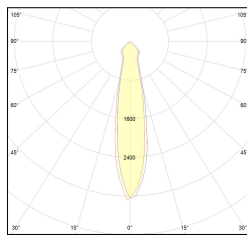

MACROLUX

Article code	Article	Colour	Additional colour	Light Temperature (°K)	Watt (W)	Beam angle (°)
815.0215.01.20.42	HP2/LED-42 2x 6W 20°	White (4)	Black (2)	3000	12,2	25
815.0215.01.2700.20.42	HP2/LED-42 2x 6W 25° 2700°K	White (4)	Black (2)	2700	12,2	25
815.0215.01.2700.40.42	HP2/LED-42 2x 6W 35° 2700°K	White (4)	Black (2)	2700	12,2	34
815.0215.01.40.42	HP2/LED-42 2x 5.8W 34°	White (4)	Black (2)	3000	12,2	34
815.0215.01.4000.20.42	horto 80/2/20/4000-42#	White (4)	Black (2)	4000	12,2	25
815.0215.01.4000.40.42	HP2/LED-42 2x 6W 40° 4000°K	White (4)	Black (2)	4000	12,2	34

Article code	Article	Colour	Additional colour	Light Temperature (°K)	Watt (W)	Beam angle (°)
815.0215.01.20.22	HP2/LED-22 2x 6W 20°	Black (2)	Black (2)	3000	12,2	25
815.0215.01.2700.20.22	horto 80/2/20/2700-22#	Black (2)	Black (2)	2700	12,2	25
815.0215.01.2700.40.22	HP2/LED-22 2x 6W 40° 2700°K	Black (2)	Black (2)	2700	12,2	34
815.0215.01.40.22	HP2/LED-22 2x 6W 40°	Black (2)	Black (2)	3000	12,2	34
815.0215.01.4000.20.22	horto 80/2/20/4000-22#	Black (2)	Black (2)	4000	12,2	25
815.0215.01.4000.40.22	horto 80/2/40/4000-22#	Black (2)	Black (2)	4000	12,2	34

Article code	Article	Colour	Additional colour	Light Temperature (°K)	Watt (W)	Beam angle (°)
815.0215.01.20.24	HP2/LED-24 2x 6W 20°	Black (2)	White (4)	3000	12,2	25
815.0215.01.2700.20.24	horto 80/2/20/2700-24#	Black (2)	White (4)	2700	12,2	25
815.0215.01.2700.40.24	HP2/LED-24 2x 6W 35° 2700°K	Black (2)	White (4)	2700	12,2	34
815.0215.01.40.24	HP2/LED-24 2x 6W 40°	Black (2)	White (4)	3000	12,2	34
815.0215.01.4000.20.24	horto 80/2/20/4000-24#	Black (2)	White (4)	4000	12,2	25
815.0215.01.4000.40.24	horto 80/2/40/4000-24#	Black (2)	White (4)	4000	12,2	34