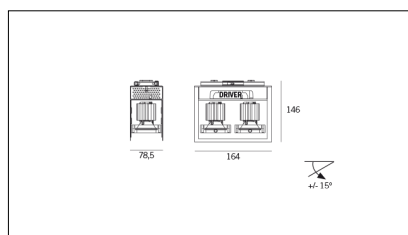

MACROLUX

Article code	Article	Colour	Additional colour	Light Temperature (°K)	Watt (W)	Beam angle (°)
815.0215.01.20.42	HP2/LED-42 2x 6W 20°	White (4)	Black (2)	3000	12,2	25
815.0215.01.2700.20.42	HP2/LED-42 2x 6W 25° 2700°K	White (4)	Black (2)	2700	12,2	25
815.0215.01.2700.40.42	HP2/LED-42 2x 6W 35° 2700°K	White (4)	Black (2)	2700	12,2	34
815.0215.01.40.42	HP2/LED-42 2x 5.8W 34°	White (4)	Black (2)	3000	12,2	34
815.0215.01.4000.20.42	horto 80/2/20/4000-42#	White (4)	Black (2)	4000	12,2	25
815.0215.01.4000.40.42	HP2/LED-42 2x 6W 40° 4000°K	White (4)	Black (2)	4000	12,2	34

Article code	Article	Colour	Additional colour	Light Temperature (°K)	Watt (W)	Beam angle (°)
815.0215.01.20.22	HP2/LED-22 2x 6W 20°	Black (2)	Black (2)	3000	12,2	25
815.0215.01.2700.20.22	horto 80/2/20/2700-22#	Black (2)	Black (2)	2700	12,2	25
815.0215.01.2700.40.22	HP2/LED-22 2x 6W 40° 2700°K	Black (2)	Black (2)	2700	12,2	34
815.0215.01.40.22	HP2/LED-22 2x 6W 40°	Black (2)	Black (2)	3000	12,2	34
815.0215.01.4000.20.22	horto 80/2/20/4000-22#	Black (2)	Black (2)	4000	12,2	25
815.0215.01.4000.40.22	horto 80/2/40/4000-22#	Black (2)	Black (2)	4000	12,2	34

Article code	Article	Colour	Additional colour	Light Temperature (°K)	Watt (W)	Beam angle (°)
815.0215.01.20.24	HP2/LED-24 2x 6W 20°	Black (2)	White (4)	3000	12,2	25
815.0215.01.2700.20.24	horto 80/2/20/2700-24#	Black (2)	White (4)	2700	12,2	25
815.0215.01.2700.40.24	HP2/LED-24 2x 6W 35° 2700°K	Black (2)	White (4)	2700	12,2	34
815.0215.01.40.24	HP2/LED-24 2x 6W 40°	Black (2)	White (4)	3000	12,2	34
815.0215.01.4000.20.24	horto 80/2/20/4000-24#	Black (2)	White (4)	4000	12,2	25
815.0215.01.4000.40.24	horto 80/2/40/4000-24#	Black (2)	White (4)	4000	12,2	34