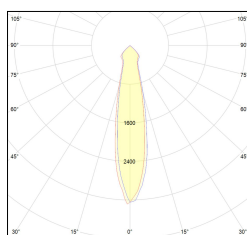

# MACROLUX

Article code	Article	Colour	Additional colour	Light Temperature (°K)	Watt (W)	Beam angle (°)
815.0215.01.20.42	HP2/LED-42 2x 6W 20°	White (4)	Black (2)	3000	12,2	25
815.0215.01.2700.20.42	HP2/LED-42 2x 6W 25° 2700°K	White (4)	Black (2)	2700	12,2	25
815.0215.01.2700.40.42	HP2/LED-42 2x 6W 35° 2700°K	White (4)	Black (2)	2700	12,2	34
815.0215.01.40.42	HP2/LED-42 2x 6W 40°	White (4)	Black (2)	3000	12,2	34
815.0215.01.4000.20.42	horto 80/2/20/4000-42#	White (4)	Black (2)	4000	12,2	25
815.0215.01.4000.40.42	HP2/LED-42 2x 6W 40° 4000°K	White (4)	Black (2)	4000	12,2	34

Article code	Article	Colour	Additional colour	Light Temperature (°K)	Watt (W)	Beam angle (°)
815.0215.01.20.22	HP2/LED-22 2x 6W 20°	Black (2)	Black (2)	3000	12,2	25
815.0215.01.2700.20.22	horto 80/2/20/2700-22#	Black (2)	Black (2)	2700	12,2	25
815.0215.01.2700.40.22	HP2/LED-22 2x 6W 40° 2700°K	Black (2)	Black (2)	2700	12,2	34
815.0215.01.40.22	HP2/LED-22 2x 6W 40°	Black (2)	Black (2)	3000	12,2	34
815.0215.01.4000.20.22	horto 80/2/20/4000-22#	Black (2)	Black (2)	4000	12,2	25
815.0215.01.4000.40.22	horto 80/2/40/4000-22#	Black (2)	Black (2)	4000	12,2	34

Article code	Article	Colour	Additional colour	Light Temperature (°K)	Watt (W)	Beam angle (°)
815.0215.01.20.24	HP2/LED-24 2x 6W 20°	Black (2)	White (4)	3000	12,2	25
815.0215.01.2700.20.24	horto 80/2/20/2700-24#	Black (2)	White (4)	2700	12,2	25
815.0215.01.2700.40.24	HP2/LED-24 2x 6W 35° 2700°K	Black (2)	White (4)	2700	12,2	34
815.0215.01.40.24	HP2/LED-24 2x 6W 40°	Black (2)	White (4)	3000	12,2	34
815.0215.01.4000.20.24	horto 80/2/20/4000-24#	Black (2)	White (4)	4000	12,2	25
815.0215.01.4000.40.24	horto 80/2/40/4000-24#	Black (2)	White (4)	4000	12,2	34