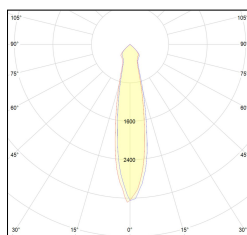

# MACROLUX

Article code	Article	Colour	Additional colour	Light Temperature (°K)	Watt (W)	Beam angle (°)
815.0215.01.20.42	HP2/LED-42 2x 5.8W 25°	White (4)	Black (2)	3000	12,2	25
815.0215.01.2700.20.42	HP2/LED-42 2x 6W 25° 2700°K	White (4)	Black (2)	2700	12,2	25
815.0215.01.2700.40.42	HP2/LED-42 2x 6W 35° 2700°K	White (4)	Black (2)	2700	12,2	34
815.0215.01.40.42	HP2/LED-42 2x 5.8W 34°	White (4)	Black (2)	3000	12,2	34
815.0215.01.4000.20.42	horto 80/2/20/4000-42#	White (4)	Black (2)	4000	12,2	25
815.0215.01.4000.40.42	HP2/LED-42 2x 6W 40° 4000°K	White (4)	Black (2)	4000	12,2	34

Article code	Article	Colour	Additional colour	Light Temperature (°K)	Watt (W)	Beam angle (°)
815.0215.01.20.22	HP2/LED-22 2x 6W 20°	Black (2)	Black (2)	3000	12,2	25
815.0215.01.2700.20.22	horto 80/2/20/2700-22#	Black (2)	Black (2)	2700	12,2	25
815.0215.01.2700.40.22	HP2/LED-22 2x 6W 40° 2700°K	Black (2)	Black (2)	2700	12,2	34
815.0215.01.40.22	HP2/LED-22 2x 6W 40°	Black (2)	Black (2)	3000	12,2	34
815.0215.01.4000.20.22	horto 80/2/20/4000-22#	Black (2)	Black (2)	4000	12,2	25
815.0215.01.4000.40.22	horto 80/2/40/4000-22#	Black (2)	Black (2)	4000	12,2	34

Article code	Article	Colour	Additional colour	Light Temperature (°K)	Watt (W)	Beam angle (°)
815.0215.01.20.44	HP2/LED-44 2x 6W 20°	White (4)	White (4)	3000	12,2	25
815.0215.01.2700.20.44	horto 80/2/20/2700-44#	White (4)	White (4)	2700	12,2	25
815.0215.01.2700.40.44	HP2/LED-44 2x 6W 35° 2700°K	White (4)	White (4)	2700	12,2	34
815.0215.01.40.44	HP2/LED-44 2x 6W 40°	White (4)	White (4)	3000	12,2	34
815.0215.01.4000.20.44	horto 80/2/20/4000-44#	White (4)	White (4)	4000	12,2	25
815.0215.01.4000.40.44	HP2/LED-44 2x 6W 40° 4000°K	White (4)	White (4)	4000	12,2	34