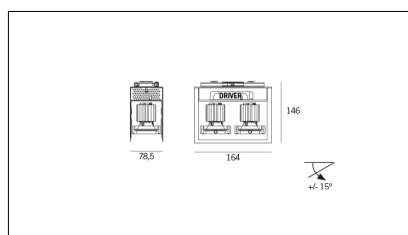

# MACROLUX

Article code	Article	Colour	Additional colour	Light Temperature (°K)	Watt (W)	Beam angle (°)
815.0215.01.20.42	HP2/LED-42 2x 6W 20°	White (4)	Black (2)	3000	12,2	25
815.0215.01.2700.20.42	HP2/LED-42 2x 6W 25° 2700°K	White (4)	Black (2)	2700	12,2	25
815.0215.01.2700.40.42	HP2/LED-42 2x 6W 35° 2700°K	White (4)	Black (2)	2700	12,2	34
815.0215.01.40.42	HP2/LED-42 2x 6W 40°	White (4)	Black (2)	3000	12,2	34
815.0215.01.4000.20.42	horto 80/2/20/4000-42#	White (4)	Black (2)	4000	12,2	25
815.0215.01.4000.40.42	HP2/LED-42 2x 6W 40° 4000°K	White (4)	Black (2)	4000	12,2	34

Article code	Article	Colour	Additional colour	Light Temperature (°K)	Watt (W)	Beam angle (°)
815.0215.01.20.22	HP2/LED-22 2x 6W 20°	Black (2)	Black (2)	3000	12,2	25
815.0215.01.2700.20.22	horto 80/2/20/2700-22#	Black (2)	Black (2)	2700	12,2	25
815.0215.01.2700.40.22	HP2/LED-22 2x 6W 40° 2700°K	Black (2)	Black (2)	2700	12,2	34
815.0215.01.40.22	HP2/LED-22 2x 6W 40°	Black (2)	Black (2)	3000	12,2	34
815.0215.01.4000.20.22	horto 80/2/20/4000-22#	Black (2)	Black (2)	4000	12,2	25
815.0215.01.4000.40.22	horto 80/2/40/4000-22#	Black (2)	Black (2)	4000	12,2	34

Article code	Article	Colour	Additional colour	Light Temperature (°K)	Watt (W)	Beam angle (°)
815.0215.01.20.24	HP2/LED-24 2x 6W 20°	Black (2)	White (4)	3000	12,2	25
815.0215.01.2700.20.24	horto 80/2/20/2700-24#	Black (2)	White (4)	2700	12,2	25
815.0215.01.2700.40.24	HP2/LED-24 2x 6W 35° 2700°K	Black (2)	White (4)	2700	12,2	34
815.0215.01.40.24	HP2/LED-24 2x 6W 40°	Black (2)	White (4)	3000	12,2	34
815.0215.01.4000.20.24	horto 80/2/20/4000-24#	Black (2)	White (4)	4000	12,2	25
815.0215.01.4000.40.24	horto 80/2/40/4000-24#	Black (2)	White (4)	4000	12,2	34