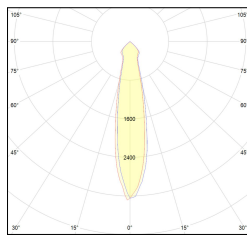

# MACROLUX

Article code	Article	Colour	Additional colour	Light Temperature (°K)	Watt (W)	Beam angle (°)
815.0215.01.20.42	HP2/LED-42 2x 5.8W 25°	White (4)	Black (2)	3000	12,2	25
815.0215.01.2700.20.42	HP2/LED-42 2x 6W 25° 2700°K	White (4)	Black (2)	2700	12,2	25
815.0215.01.2700.40.42	HP2/LED-42 2x 6W 35° 2700°K	White (4)	Black (2)	2700	12,2	34
815.0215.01.40.42	HP2/LED-42 2x 5.8W 34°	White (4)	Black (2)	3000	12,2	34
815.0215.01.4000.20.42	horto 80/2/20/4000-42#	White (4)	Black (2)	4000	12,2	25
815.0215.01.4000.40.42	HP2/LED-42 2x 6W 40° 4000°K	White (4)	Black (2)	4000	12,2	34

Article code	Article	Colour	Additional colour	Light Temperature (°K)	Watt (W)	Beam angle (°)
815.0215.01.20.22	HP2/LED-22 2x 6W 20°	Black (2)	Black (2)	3000	12,2	25
815.0215.01.2700.20.22	horto 80/2/20/2700-22#	Black (2)	Black (2)	2700	12,2	25
815.0215.01.2700.40.22	HP2/LED-22 2x 6W 40° 2700°K	Black (2)	Black (2)	2700	12,2	34
815.0215.01.40.22	HP2/LED-22 2x 6W 40°	Black (2)	Black (2)	3000	12,2	34
815.0215.01.4000.20.22	horto 80/2/20/4000-22#	Black (2)	Black (2)	4000	12,2	25
815.0215.01.4000.40.22	horto 80/2/40/4000-22#	Black (2)	Black (2)	4000	12,2	34

Article code	Article	Colour	Additional colour	Light Temperature (°K)	Watt (W)	Beam angle (°)
815.0215.01.20.24	HP2/LED-24 2x 6W 20°	Black (2)	White (4)	3000	12,2	25
815.0215.01.2700.20.24	horto 80/2/20/2700-24#	Black (2)	White (4)	2700	12,2	25
815.0215.01.2700.40.24	HP2/LED-24 2x 6W 35° 2700°K	Black (2)	White (4)	2700	12,2	34
815.0215.01.40.24	HP2/LED-24 2x 6W 40°	Black (2)	White (4)	3000	12,2	34
815.0215.01.4000.20.24	horto 80/2/20/4000-24#	Black (2)	White (4)	4000	12,2	25
815.0215.01.4000.40.24	horto 80/2/40/4000-24#	Black (2)	White (4)	4000	12,2	34