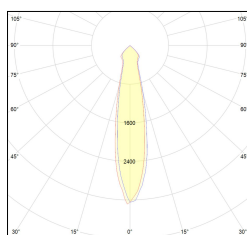

MACROLUX

Article code	Article	Colour	Additional colour	Light Temperature (°K)	Watt (W)	Beam angle (°)
815.0215.01.20.42	HP2/LED-42 2x 6W 20°	White (4)	Black (2)	3000	12,2	25
815.0215.01.2700.20.42	HP2/LED-42 2x 6W 25° 2700°K	White (4)	Black (2)	2700	12,2	25
815.0215.01.2700.40.42	HP2/LED-42 2x 6W 35° 2700°K	White (4)	Black (2)	2700	12,2	34
815.0215.01.40.42	HP2/LED-42 2x 5.8W 34°	White (4)	Black (2)	3000	12,2	34
815.0215.01.4000.20.42	horto 80/2/20/4000-42#	White (4)	Black (2)	4000	12,2	25
815.0215.01.4000.40.42	HP2/LED-42 2x 6W 40° 4000°K	White (4)	Black (2)	4000	12,2	34

Article code	Article	Colour	Additional colour	Light Temperature (°K)	Watt (W)	Beam angle (°)
815.0215.01.20.22	HP2/LED-22 2x 6W 20°	Black (2)	Black (2)	3000	12,2	25
815.0215.01.2700.20.22	horto 80/2/20/2700-22#	Black (2)	Black (2)	2700	12,2	25
815.0215.01.2700.40.22	HP2/LED-22 2x 6W 40° 2700°K	Black (2)	Black (2)	2700	12,2	34
815.0215.01.40.22	HP2/LED-22 2x 6W 40°	Black (2)	Black (2)	3000	12,2	34
815.0215.01.4000.20.22	horto 80/2/20/4000-22#	Black (2)	Black (2)	4000	12,2	25
815.0215.01.4000.40.22	horto 80/2/40/4000-22#	Black (2)	Black (2)	4000	12,2	34

Article code	Article	Colour	Additional colour	Light Temperature (°K)	Watt (W)	Beam angle (°)
815.0215.01.20.24	HP2/LED-24 2x 6W 20°	Black (2)	White (4)	3000	12,2	25
815.0215.01.2700.20.24	horto 80/2/20/2700-24#	Black (2)	White (4)	2700	12,2	25
815.0215.01.2700.40.24	HP2/LED-24 2x 6W 35° 2700°K	Black (2)	White (4)	2700	12,2	34
815.0215.01.40.24	HP2/LED-24 2x 6W 40°	Black (2)	White (4)	3000	12,2	34
815.0215.01.4000.20.24	horto 80/2/20/4000-24#	Black (2)	White (4)	4000	12,2	25
815.0215.01.4000.40.24	horto 80/2/40/4000-24#	Black (2)	White (4)	4000	12,2	34