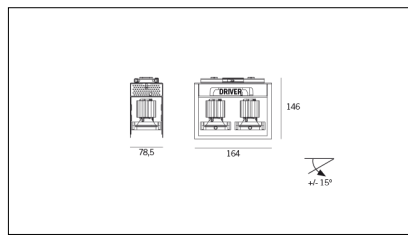

MACROLUX

Article code	Article	Colour	Additional colour	Light Temperature (°K)	Watt (W)	Beam angle (°)
815.0215.01.20.42	HP2/LED-42 2x 6W 20°	White (4)	Black (2)	3000	12,2	25
815.0215.01.2700.20.42	HP2/LED-42 2x 6W 25° 2700°K	White (4)	Black (2)	2700	12,2	25
815.0215.01.2700.40.42	HP2/LED-42 2x 6W 35° 2700°K	White (4)	Black (2)	2700	12,2	34
815.0215.01.40.42	HP2/LED-42 2x 5.8W 34°	White (4)	Black (2)	3000	12,2	34
815.0215.01.4000.20.42	horto 80/2/20/4000-42#	White (4)	Black (2)	4000	12,2	25
815.0215.01.4000.40.42	HP2/LED-42 2x 6W 40° 4000°K	White (4)	Black (2)	4000	12,2	34

Article code	Article	Colour	Additional colour	Light Temperature (°K)	Watt (W)	Beam angle (°)
815.0215.01.20.22	HP2/LED-22 2x 6W 20°	Black (2)	Black (2)	3000	12,2	25
815.0215.01.2700.20.22	horto 80/2/20/2700-22#	Black (2)	Black (2)	2700	12,2	25
815.0215.01.2700.40.22	HP2/LED-22 2x 6W 40° 2700°K	Black (2)	Black (2)	2700	12,2	34
815.0215.01.40.22	HP2/LED-22 2x 6W 40°	Black (2)	Black (2)	3000	12,2	34
815.0215.01.4000.20.22	horto 80/2/20/4000-22#	Black (2)	Black (2)	4000	12,2	25
815.0215.01.4000.40.22	horto 80/2/40/4000-22#	Black (2)	Black (2)	4000	12,2	34

Article code	Article	Colour	Additional colour	Light Temperature (°K)	Watt (W)	Beam angle (°)
815.0215.01.20.24	HP2/LED-24 2x 6W 20°	Black (2)	White (4)	3000	12,2	25
815.0215.01.2700.20.24	horto 80/2/20/2700-24#	Black (2)	White (4)	2700	12,2	25
815.0215.01.2700.40.24	HP2/LED-24 2x 6W 35° 2700°K	Black (2)	White (4)	2700	12,2	34
815.0215.01.40.24	HP2/LED-24 2x 6W 40°	Black (2)	White (4)	3000	12,2	34
815.0215.01.4000.20.24	horto 80/2/20/4000-24#	Black (2)	White (4)	4000	12,2	25
815.0215.01.4000.40.24	horto 80/2/40/4000-24#	Black (2)	White (4)	4000	12,2	34