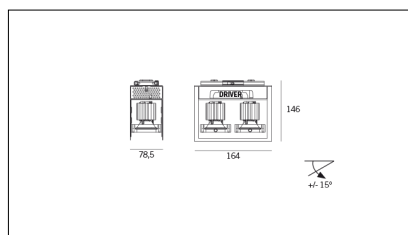

# MACROLUX

Article code	Article	Colour	Additional colour	Light Temperature (°K)	Watt (W)	Beam angle (°)
815.0215.01.20.42	HP2/LED-42 2x 5.8W 25°	White (4)	Black (2)	3000	12,2	25
815.0215.01.2700.20.42	HP2/LED-42 2x 6W 25° 2700°K	White (4)	Black (2)	2700	12,2	25
815.0215.01.2700.40.42	HP2/LED-42 2x 6W 35° 2700°K	White (4)	Black (2)	2700	12,2	34
815.0215.01.40.42	HP2/LED-42 2x 5.8W 34°	White (4)	Black (2)	3000	12,2	34
815.0215.01.4000.20.42	horto 80/2/20/4000-42#	White (4)	Black (2)	4000	12,2	25
815.0215.01.4000.40.42	HP2/LED-42 2x 6W 40° 4000°K	White (4)	Black (2)	4000	12,2	34

Article code	Article	Colour	Additional colour	Light Temperature (°K)	Watt (W)	Beam angle (°)
815.0215.01.20.22	HP2/LED-22 2x 6W 20°	Black (2)	Black (2)	3000	12,2	25
815.0215.01.2700.20.22	horto 80/2/20/2700-22#	Black (2)	Black (2)	2700	12,2	25
815.0215.01.2700.40.22	HP2/LED-22 2x 6W 40° 2700°K	Black (2)	Black (2)	2700	12,2	34
815.0215.01.40.22	HP2/LED-22 2x 6W 40°	Black (2)	Black (2)	3000	12,2	34
815.0215.01.4000.20.22	horto 80/2/20/4000-22#	Black (2)	Black (2)	4000	12,2	25
815.0215.01.4000.40.22	horto 80/2/40/4000-22#	Black (2)	Black (2)	4000	12,2	34

Article code	Article	Colour	Additional colour	Light Temperature (°K)	Watt (W)	Beam angle (°)
815.0215.01.20.24	HP2/LED-24 2x 6W 20°	Black (2)	White (4)	3000	12,2	25
815.0215.01.2700.20.24	horto 80/2/20/2700-24#	Black (2)	White (4)	2700	12,2	25
815.0215.01.2700.40.24	HP2/LED-24 2x 6W 35° 2700°K	Black (2)	White (4)	2700	12,2	34
815.0215.01.40.24	HP2/LED-24 2x 6W 40°	Black (2)	White (4)	3000	12,2	34
815.0215.01.4000.20.24	horto 80/2/20/4000-24#	Black (2)	White (4)	4000	12,2	25
815.0215.01.4000.40.24	horto 80/2/40/4000-24#	Black (2)	White (4)	4000	12,2	34