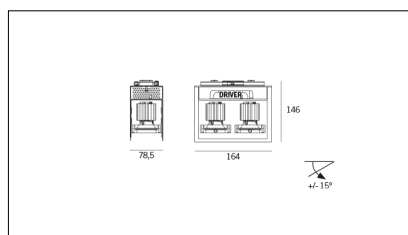

# MACROLUX

Article code	Article	Colour	Additional colour	Light Temperature (°K)	Watt (W)	Beam angle (°)
815.0215.01.20.42	HP2/LED-42 2x 6W 20°	White (4)	Black (2)	3000	12,2	25
815.0215.01.2700.20.42	HP2/LED-42 2x 6W 25° 2700°K	White (4)	Black (2)	2700	12,2	25
815.0215.01.2700.40.42	HP2/LED-42 2x 6W 35° 2700°K	White (4)	Black (2)	2700	12,2	34
815.0215.01.40.42	HP2/LED-42 2x 6W 40°	White (4)	Black (2)	3000	12,2	34
815.0215.01.4000.20.42	horto 80/2/20/4000-42#	White (4)	Black (2)	4000	12,2	25
815.0215.01.4000.40.42	HP2/LED-42 2x 6W 40° 4000°K	White (4)	Black (2)	4000	12,2	34

Article code	Article	Colour	Additional colour	Light Temperature (°K)	Watt (W)	Beam angle (°)
815.0215.01.20.22	HP2/LED-22 2x 6W 20°	Black (2)	Black (2)	3000	12,2	25
815.0215.01.2700.20.22	horto 80/2/20/2700-22#	Black (2)	Black (2)	2700	12,2	25
815.0215.01.2700.40.22	HP2/LED-22 2x 6W 40° 2700°K	Black (2)	Black (2)	2700	12,2	34
815.0215.01.40.22	HP2/LED-22 2x 6W 40°	Black (2)	Black (2)	3000	12,2	34
815.0215.01.4000.20.22	horto 80/2/20/4000-22#	Black (2)	Black (2)	4000	12,2	25
815.0215.01.4000.40.22	horto 80/2/40/4000-22#	Black (2)	Black (2)	4000	12,2	34

Article code	Article	Colour	Additional colour	Light Temperature (°K)	Watt (W)	Beam angle (°)
815.0215.01.20.24	HP2/LED-24 2x 6W 20°	Black (2)	White (4)	3000	12,2	25
815.0215.01.2700.20.24	horto 80/2/20/2700-24#	Black (2)	White (4)	2700	12,2	25
815.0215.01.2700.40.24	HP2/LED-24 2x 6W 35° 2700°K	Black (2)	White (4)	2700	12,2	34
815.0215.01.40.24	HP2/LED-24 2x 6W 40°	Black (2)	White (4)	3000	12,2	34
815.0215.01.4000.20.24	horto 80/2/20/4000-24#	Black (2)	White (4)	4000	12,2	25
815.0215.01.4000.40.24	horto 80/2/40/4000-24#	Black (2)	White (4)	4000	12,2	34