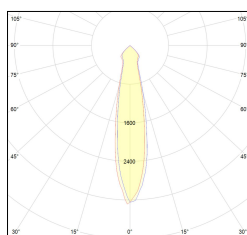

# MACROLUX

Article code	Article	Colour	Additional colour	Light Temperature (°K)	Watt (W)	Beam angle (°)
815.0215.01.20.42	HP2/LED-42 2x 5.8W 25°	White (4)	Black (2)	3000	12,2	25
815.0215.01.2700.20.42	HP2/LED-42 2x 6W 25° 2700°K	White (4)	Black (2)	2700	12,2	25
815.0215.01.2700.40.42	HP2/LED-42 2x 6W 35° 2700°K	White (4)	Black (2)	2700	12,2	34
815.0215.01.40.42	HP2/LED-42 2x 5.8W 34°	White (4)	Black (2)	3000	12,2	34
815.0215.01.4000.20.42	horto 80/2/20/4000-42#	White (4)	Black (2)	4000	12,2	25
815.0215.01.4000.40.42	HP2/LED-42 2x 6W 40° 4000°K	White (4)	Black (2)	4000	12,2	34

Article code	Article	Colour	Additional colour	Light Temperature (°K)	Watt (W)	Beam angle (°)
815.0215.01.20.22	HP2/LED-22 2x 6W 20°	Black (2)	Black (2)	3000	12,2	25
815.0215.01.2700.20.22	horto 80/2/20/2700-22#	Black (2)	Black (2)	2700	12,2	25
815.0215.01.2700.40.22	HP2/LED-22 2x 6W 40° 2700°K	Black (2)	Black (2)	2700	12,2	34
815.0215.01.40.22	HP2/LED-22 2x 6W 40°	Black (2)	Black (2)	3000	12,2	34
815.0215.01.4000.20.22	horto 80/2/20/4000-22#	Black (2)	Black (2)	4000	12,2	25
815.0215.01.4000.40.22	horto 80/2/40/4000-22#	Black (2)	Black (2)	4000	12,2	34

Article code	Article	Colour	Additional colour	Light Temperature (°K)	Watt (W)	Beam angle (°)
815.0215.01.20.24	HP2/LED-24 2x 6W 20°	Black (2)	White (4)	3000	12,2	25
815.0215.01.2700.20.24	horto 80/2/20/2700-24#	Black (2)	White (4)	2700	12,2	25
815.0215.01.2700.40.24	HP2/LED-24 2x 6W 35° 2700°K	Black (2)	White (4)	2700	12,2	34
815.0215.01.40.24	HP2/LED-24 2x 6W 40°	Black (2)	White (4)	3000	12,2	34
815.0215.01.4000.20.24	horto 80/2/20/4000-24#	Black (2)	White (4)	4000	12,2	25
815.0215.01.4000.40.24	horto 80/2/40/4000-24#	Black (2)	White (4)	4000	12,2	34