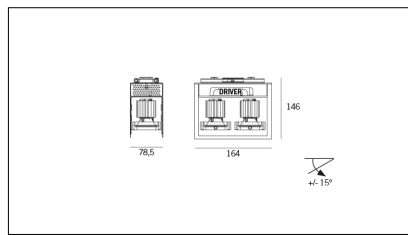

# MACROLUX

Article code	Article	Colour	Additional colour	Light Temperature (°K)	Watt (W)	Beam angle (°)
815.0215.01.20.42	HP2/LED-42 2x 5.8W 25°	White (4)	Black (2)	3000	12,2	25
815.0215.01.2700.20.42	HP2/LED-42 2x 6W 25° 2700°K	White (4)	Black (2)	2700	12,2	25
815.0215.01.2700.40.42	HP2/LED-42 2x 6W 35° 2700°K	White (4)	Black (2)	2700	12,2	34
815.0215.01.40.42	HP2/LED-42 2x 5.8W 34°	White (4)	Black (2)	3000	12,2	34
815.0215.01.4000.20.42	horto 80/2/20/4000-42#	White (4)	Black (2)	4000	12,2	25
815.0215.01.4000.40.42	HP2/LED-42 2x 6W 40° 4000°K	White (4)	Black (2)	4000	12,2	34

Article code	Article	Colour	Additional colour	Light Temperature (°K)	Watt (W)	Beam angle (°)
815.0215.01.20.22	HP2/LED-22 2x 6W 20°	Black (2)	Black (2)	3000	12,2	25
815.0215.01.2700.20.22	horto 80/2/20/2700-22#	Black (2)	Black (2)	2700	12,2	25
815.0215.01.2700.40.22	HP2/LED-22 2x 6W 40° 2700°K	Black (2)	Black (2)	2700	12,2	34
815.0215.01.40.22	HP2/LED-22 2x 6W 40°	Black (2)	Black (2)	3000	12,2	34
815.0215.01.4000.20.22	horto 80/2/20/4000-22#	Black (2)	Black (2)	4000	12,2	25
815.0215.01.4000.40.22	horto 80/2/40/4000-22#	Black (2)	Black (2)	4000	12,2	34

Article code	Article	Colour	Additional colour	Light Temperature (°K)	Watt (W)	Beam angle (°)
815.0215.01.20.24	HP2/LED-24 2x 6W 20°	Black (2)	White (4)	3000	12,2	25
815.0215.01.2700.20.24	horto 80/2/20/2700-24#	Black (2)	White (4)	2700	12,2	25
815.0215.01.2700.40.24	HP2/LED-24 2x 6W 35° 2700°K	Black (2)	White (4)	2700	12,2	34
815.0215.01.40.24	HP2/LED-24 2x 6W 40°	Black (2)	White (4)	3000	12,2	34
815.0215.01.4000.20.24	horto 80/2/20/4000-24#	Black (2)	White (4)	4000	12,2	25
815.0215.01.4000.40.24	horto 80/2/40/4000-24#	Black (2)	White (4)	4000	12,2	34