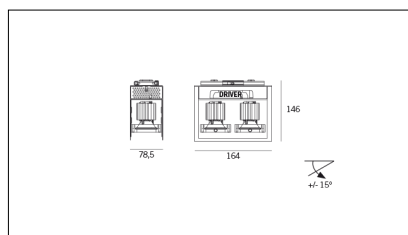

# MACROLUX

Article code	Article	Colour	Additional colour	Light Temperature (°K)	Watt (W)	Beam angle (°)
815.0215.01.20.42	HP2/LED-42 2x 6W 20°	White (4)	Black (2)	3000	12,2	25
815.0215.01.2700.20.42	HP2/LED-42 2x 6W 25° 2700°K	White (4)	Black (2)	2700	12,2	25
815.0215.01.2700.40.42	HP2/LED-42 2x 6W 35° 2700°K	White (4)	Black (2)	2700	12,2	34
815.0215.01.40.42	HP2/LED-42 2x 6W 40°	White (4)	Black (2)	3000	12,2	34
815.0215.01.4000.20.42	horto 80/2/20/4000-42#	White (4)	Black (2)	4000	12,2	25
815.0215.01.4000.40.42	HP2/LED-42 2x 6W 40° 4000°K	White (4)	Black (2)	4000	12,2	34

Article code	Article	Colour	Additional colour	Light Temperature (°K)	Watt (W)	Beam angle (°)
815.0215.01.20.22	HP2/LED-22 2x 6W 20°	Black (2)	Black (2)	3000	12,2	25
815.0215.01.2700.20.22	horto 80/2/20/2700-22#	Black (2)	Black (2)	2700	12,2	25
815.0215.01.2700.40.22	HP2/LED-22 2x 6W 40° 2700°K	Black (2)	Black (2)	2700	12,2	34
815.0215.01.40.22	HP2/LED-22 2x 6W 40°	Black (2)	Black (2)	3000	12,2	34
815.0215.01.4000.20.22	horto 80/2/20/4000-22#	Black (2)	Black (2)	4000	12,2	25
815.0215.01.4000.40.22	horto 80/2/40/4000-22#	Black (2)	Black (2)	4000	12,2	34

Article code	Article	Colour	Additional colour	Light Temperature (°K)	Watt (W)	Beam angle (°)
815.0215.01.20.24	HP2/LED-24 2x 6W 20°	Black (2)	White (4)	3000	12,2	25
815.0215.01.2700.20.24	horto 80/2/20/2700-24#	Black (2)	White (4)	2700	12,2	25
815.0215.01.2700.40.24	HP2/LED-24 2x 6W 35° 2700°K	Black (2)	White (4)	2700	12,2	34
815.0215.01.40.24	HP2/LED-24 2x 6W 40°	Black (2)	White (4)	3000	12,2	34
815.0215.01.4000.20.24	horto 80/2/20/4000-24#	Black (2)	White (4)	4000	12,2	25
815.0215.01.4000.40.24	horto 80/2/40/4000-24#	Black (2)	White (4)	4000	12,2	34