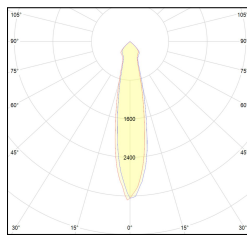

# MACROLUX

Article code	Article	Colour	Additional colour	Light Temperature (°K)	Watt (W)	Beam angle (°)
815.0215.01.20.42	HP2/LED-42 2x 6W 20°	White (4)	Black (2)	3000	12,2	25
815.0215.01.2700.20.42	HP2/LED-42 2x 6W 25° 2700°K	White (4)	Black (2)	2700	12,2	25
815.0215.01.2700.40.42	HP2/LED-42 2x 6W 35° 2700°K	White (4)	Black (2)	2700	12,2	34
815.0215.01.40.42	HP2/LED-42 2x 6W 40°	White (4)	Black (2)	3000	12,2	34
815.0215.01.4000.20.42	horto 80/2/20/4000-42#	White (4)	Black (2)	4000	12,2	25
815.0215.01.4000.40.42	HP2/LED-42 2x 6W 40° 4000°K	White (4)	Black (2)	4000	12,2	34

Article code	Article	Colour	Additional colour	Light Temperature (°K)	Watt (W)	Beam angle (°)
815.0215.01.20.22	HP2/LED-22 2x 6W 20°	Black (2)	Black (2)	3000	12,2	25
815.0215.01.2700.20.22	horto 80/2/20/2700-22#	Black (2)	Black (2)	2700	12,2	25
815.0215.01.2700.40.22	HP2/LED-22 2x 6W 40° 2700°K	Black (2)	Black (2)	2700	12,2	34
815.0215.01.40.22	HP2/LED-22 2x 6W 40°	Black (2)	Black (2)	3000	12,2	34
815.0215.01.4000.20.22	horto 80/2/20/4000-22#	Black (2)	Black (2)	4000	12,2	25
815.0215.01.4000.40.22	horto 80/2/40/4000-22#	Black (2)	Black (2)	4000	12,2	34

Article code	Article	Colour	Additional colour	Light Temperature (°K)	Watt (W)	Beam angle (°)
815.0215.01.20.24	HP2/LED-24 2x 6W 20°	Black (2)	White (4)	3000	12,2	25
815.0215.01.2700.20.24	horto 80/2/20/2700-24#	Black (2)	White (4)	2700	12,2	25
815.0215.01.2700.40.24	HP2/LED-24 2x 6W 35° 2700°K	Black (2)	White (4)	2700	12,2	34
815.0215.01.40.24	HP2/LED-24 2x 6W 40°	Black (2)	White (4)	3000	12,2	34
815.0215.01.4000.20.24	horto 80/2/20/4000-24#	Black (2)	White (4)	4000	12,2	25
815.0215.01.4000.40.24	horto 80/2/40/4000-24#	Black (2)	White (4)	4000	12,2	34