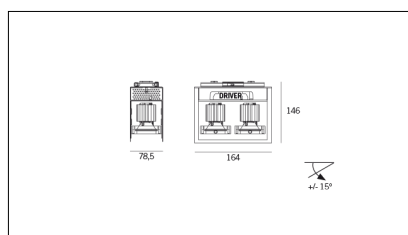

# MACROLUX

Article code	Article	Colour	Additional colour	Light Temperature (°K)	Watt (W)	Beam angle (°)
815.0215.01.20.42	HP2/LED-42 2x 5.8W 25°	White (4)	Black (2)	3000	12,2	25
815.0215.01.2700.20.42	HP2/LED-42 2x 6W 25° 2700°K	White (4)	Black (2)	2700	12,2	25
815.0215.01.2700.40.42	HP2/LED-42 2x 6W 35° 2700°K	White (4)	Black (2)	2700	12,2	34
815.0215.01.40.42	HP2/LED-42 2x 5.8W 34°	White (4)	Black (2)	3000	12,2	34
815.0215.01.4000.20.42	horto 80/2/20/4000-42#	White (4)	Black (2)	4000	12,2	25
815.0215.01.4000.40.42	HP2/LED-42 2x 6W 40° 4000°K	White (4)	Black (2)	4000	12,2	34

Article code	Article	Colour	Additional colour	Light Temperature (°K)	Watt (W)	Beam angle (°)
815.0215.01.20.22	HP2/LED-22 2x 6W 20°	Black (2)	Black (2)	3000	12,2	25
815.0215.01.2700.20.22	horto 80/2/20/2700-22#	Black (2)	Black (2)	2700	12,2	25
815.0215.01.2700.40.22	HP2/LED-22 2x 6W 40° 2700°K	Black (2)	Black (2)	2700	12,2	34
815.0215.01.40.22	HP2/LED-22 2x 6W 40°	Black (2)	Black (2)	3000	12,2	34
815.0215.01.4000.20.22	horto 80/2/20/4000-22#	Black (2)	Black (2)	4000	12,2	25
815.0215.01.4000.40.22	horto 80/2/40/4000-22#	Black (2)	Black (2)	4000	12,2	34

Article code	Article	Colour	Additional colour	Light Temperature (°K)	Watt (W)	Beam angle (°)
815.0215.01.20.24	HP2/LED-24 2x 6W 20°	Black (2)	White (4)	3000	12,2	25
815.0215.01.2700.20.24	horto 80/2/20/2700-24#	Black (2)	White (4)	2700	12,2	25
815.0215.01.2700.40.24	HP2/LED-24 2x 6W 35° 2700°K	Black (2)	White (4)	2700	12,2	34
815.0215.01.40.24	HP2/LED-24 2x 6W 40°	Black (2)	White (4)	3000	12,2	34
815.0215.01.4000.20.24	horto 80/2/20/4000-24#	Black (2)	White (4)	4000	12,2	25
815.0215.01.4000.40.24	horto 80/2/40/4000-24#	Black (2)	White (4)	4000	12,2	34