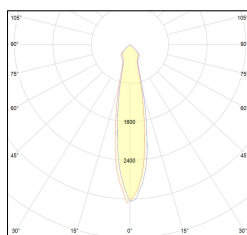

MACROLUX

Article code	Article	Colour	Additional colour	Light Temperature (°K)	Watt (W)	Beam angle (°)
815.0215.01.20.42	HP2/LED-42 2x 6W 20°	White (4)	Black (2)	3000	12,2	25
815.0215.01.2700.20.42	HP2/LED-42 2x 6W 25° 2700°K	White (4)	Black (2)	2700	12,2	25
815.0215.01.2700.40.42	HP2/LED-42 2x 6W 35° 2700°K	White (4)	Black (2)	2700	12,2	34
815.0215.01.40.42	HP2/LED-42 2x 5.8W 34°	White (4)	Black (2)	3000	12,2	34
815.0215.01.4000.20.42	horto 80/2/20/4000-42#	White (4)	Black (2)	4000	12,2	25
815.0215.01.4000.40.42	HP2/LED-42 2x 6W 40° 4000°K	White (4)	Black (2)	4000	12,2	34

Article code	Article	Colour	Additional colour	Light Temperature (°K)	Watt (W)	Beam angle (°)
815.0215.01.20.22	HP2/LED-22 2x 6W 20°	Black (2)	Black (2)	3000	12,2	25
815.0215.01.2700.20.22	horto 80/2/20/2700-22#	Black (2)	Black (2)	2700	12,2	25
815.0215.01.2700.40.22	HP2/LED-22 2x 6W 40° 2700°K	Black (2)	Black (2)	2700	12,2	34
815.0215.01.40.22	HP2/LED-22 2x 6W 40°	Black (2)	Black (2)	3000	12,2	34
815.0215.01.4000.20.22	horto 80/2/20/4000-22#	Black (2)	Black (2)	4000	12,2	25
815.0215.01.4000.40.22	horto 80/2/40/4000-22#	Black (2)	Black (2)	4000	12,2	34

Article code	Article	Colour	Additional colour	Light Temperature (°K)	Watt (W)	Beam angle (°)
815.0215.01.20.24	HP2/LED-24 2x 6W 20°	Black (2)	White (4)	3000	12,2	25
815.0215.01.2700.20.24	horto 80/2/20/2700-24#	Black (2)	White (4)	2700	12,2	25
815.0215.01.2700.40.24	HP2/LED-24 2x 6W 35° 2700°K	Black (2)	White (4)	2700	12,2	34
815.0215.01.40.24	HP2/LED-24 2x 6W 40°	Black (2)	White (4)	3000	12,2	34
815.0215.01.4000.20.24	horto 80/2/20/4000-24#	Black (2)	White (4)	4000	12,2	25
815.0215.01.4000.40.24	horto 80/2/40/4000-24#	Black (2)	White (4)	4000	12,2	34