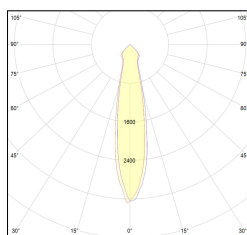

# MACROLUX

Article code	Article	Colour	Additional colour	Light Temperature (°K)	Watt (W)	Beam angle (°)
815.0215.01.20.42	HP2/LED-42 2x 5.8W 25°	White (4)	Black (2)	3000	12,2	25
815.0215.01.2700.20.42	HP2/LED-42 2x 6W 25° 2700°K	White (4)	Black (2)	2700	12,2	25
815.0215.01.2700.40.42	HP2/LED-42 2x 6W 35° 2700°K	White (4)	Black (2)	2700	12,2	34
815.0215.01.40.42	HP2/LED-42 2x 5.8W 34°	White (4)	Black (2)	3000	12,2	34
815.0215.01.4000.20.42	horto 80/2/20/4000-42#	White (4)	Black (2)	4000	12,2	25
815.0215.01.4000.40.42	HP2/LED-42 2x 6W 40° 4000°K	White (4)	Black (2)	4000	12,2	34

Article code	Article	Colour	Additional colour	Light Temperature (°K)	Watt (W)	Beam angle (°)
815.0215.01.20.22	HP2/LED-22 2x 6W 20°	Black (2)	Black (2)	3000	12,2	25
815.0215.01.2700.20.22	horto 80/2/20/2700-22#	Black (2)	Black (2)	2700	12,2	25
815.0215.01.2700.40.22	HP2/LED-22 2x 6W 40° 2700°K	Black (2)	Black (2)	2700	12,2	34
815.0215.01.40.22	HP2/LED-22 2x 6W 40°	Black (2)	Black (2)	3000	12,2	34
815.0215.01.4000.20.22	horto 80/2/20/4000-22#	Black (2)	Black (2)	4000	12,2	25
815.0215.01.4000.40.22	horto 80/2/40/4000-22#	Black (2)	Black (2)	4000	12,2	34

Article code	Article	Colour	Additional colour	Light Temperature (°K)	Watt (W)	Beam angle (°)
815.0215.01.20.24	HP2/LED-24 2x 6W 20°	Black (2)	White (4)	3000	12,2	25
815.0215.01.2700.20.24	horto 80/2/20/2700-24#	Black (2)	White (4)	2700	12,2	25
815.0215.01.2700.40.24	HP2/LED-24 2x 6W 35° 2700°K	Black (2)	White (4)	2700	12,2	34
815.0215.01.40.24	HP2/LED-24 2x 6W 40°	Black (2)	White (4)	3000	12,2	34
815.0215.01.4000.20.24	horto 80/2/20/4000-24#	Black (2)	White (4)	4000	12,2	25
815.0215.01.4000.40.24	horto 80/2/40/4000-24#	Black (2)	White (4)	4000	12,2	34