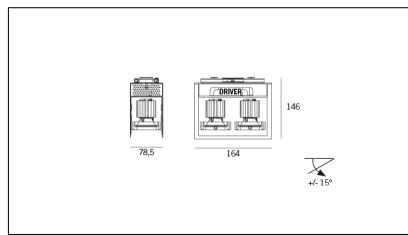

# MACROLUX

Article code	Article	Colour	Additional colour	Light Temperature (°K)	Watt (W)	Beam angle (°)
815.0215.01.20.42	HP2/LED-42 2x 6W 20°	White (4)	Black (2)	3000	12,2	25
815.0215.01.2700.20.42	HP2/LED-42 2x 6W 25° 2700°K	White (4)	Black (2)	2700	12,2	25
815.0215.01.2700.40.42	HP2/LED-42 2x 6W 35° 2700°K	White (4)	Black (2)	2700	12,2	34
815.0215.01.40.42	HP2/LED-42 2x 6W 40°	White (4)	Black (2)	3000	12,2	34
815.0215.01.4000.20.42	horto 80/2/20/4000-42#	White (4)	Black (2)	4000	12,2	25
815.0215.01.4000.40.42	HP2/LED-42 2x 6W 40° 4000°K	White (4)	Black (2)	4000	12,2	34

Article code	Article	Colour	Additional colour	Light Temperature (°K)	Watt (W)	Beam angle (°)
815.0215.01.20.22	HP2/LED-22 2x 6W 20°	Black (2)	Black (2)	3000	12,2	25
815.0215.01.2700.20.22	horto 80/2/20/2700-22#	Black (2)	Black (2)	2700	12,2	25
815.0215.01.2700.40.22	HP2/LED-22 2x 6W 40° 2700°K	Black (2)	Black (2)	2700	12,2	34
815.0215.01.40.22	HP2/LED-22 2x 6W 40°	Black (2)	Black (2)	3000	12,2	34
815.0215.01.4000.20.22	horto 80/2/20/4000-22#	Black (2)	Black (2)	4000	12,2	25
815.0215.01.4000.40.22	horto 80/2/40/4000-22#	Black (2)	Black (2)	4000	12,2	34

Article code	Article	Colour	Additional colour	Light Temperature (°K)	Watt (W)	Beam angle (°)
815.0215.01.20.24	HP2/LED-24 2x 6W 20°	Black (2)	White (4)	3000	12,2	25
815.0215.01.2700.20.24	horto 80/2/20/2700-24#	Black (2)	White (4)	2700	12,2	25
815.0215.01.2700.40.24	HP2/LED-24 2x 6W 35° 2700°K	Black (2)	White (4)	2700	12,2	34
815.0215.01.40.24	HP2/LED-24 2x 6W 40°	Black (2)	White (4)	3000	12,2	34
815.0215.01.4000.20.24	horto 80/2/20/4000-24#	Black (2)	White (4)	4000	12,2	25
815.0215.01.4000.40.24	horto 80/2/40/4000-24#	Black (2)	White (4)	4000	12,2	34