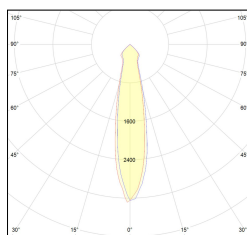

# MACROLUX

Article code	Article	Colour	Additional colour	Light Temperature (°K)	Watt (W)	Beam angle (°)
815.0215.01.20.42	HP2/LED-42 2x 6W 20°	White (4)	Black (2)	3000	12,2	25
815.0215.01.2700.20.42	HP2/LED-42 2x 6W 25° 2700°K	White (4)	Black (2)	2700	12,2	25
815.0215.01.2700.40.42	HP2/LED-42 2x 6W 35° 2700°K	White (4)	Black (2)	2700	12,2	34
815.0215.01.40.42	HP2/LED-42 2x 6W 40°	White (4)	Black (2)	3000	12,2	34
815.0215.01.4000.20.42	horto 80/2/20/4000-42#	White (4)	Black (2)	4000	12,2	25
815.0215.01.4000.40.42	HP2/LED-42 2x 6W 40° 4000°K	White (4)	Black (2)	4000	12,2	34

Article code	Article	Colour	Additional colour	Light Temperature (°K)	Watt (W)	Beam angle (°)
815.0215.01.20.22	HP2/LED-22 2x 6W 20°	Black (2)	Black (2)	3000	12,2	25
815.0215.01.2700.20.22	horto 80/2/20/2700-22#	Black (2)	Black (2)	2700	12,2	25
815.0215.01.2700.40.22	HP2/LED-22 2x 6W 40° 2700°K	Black (2)	Black (2)	2700	12,2	34
815.0215.01.40.22	HP2/LED-22 2x 6W 40°	Black (2)	Black (2)	3000	12,2	34
815.0215.01.4000.20.22	horto 80/2/20/4000-22#	Black (2)	Black (2)	4000	12,2	25
815.0215.01.4000.40.22	horto 80/2/40/4000-22#	Black (2)	Black (2)	4000	12,2	34

Article code	Article	Colour	Additional colour	Light Temperature (°K)	Watt (W)	Beam angle (°)
815.0215.01.20.44	HP2/LED-44 2x 6W 20°	White (4)	White (4)	3000	12,2	25
815.0215.01.2700.20.44	horto 80/2/20/2700-44#	White (4)	White (4)	2700	12,2	25
815.0215.01.2700.40.44	HP2/LED-44 2x 6W 35° 2700°K	White (4)	White (4)	2700	12,2	34
815.0215.01.40.44	HP2/LED-44 2x 6W 40°	White (4)	White (4)	3000	12,2	34
815.0215.01.4000.20.44	horto 80/2/20/4000-44#	White (4)	White (4)	4000	12,2	25
815.0215.01.4000.40.44	HP2/LED-44 2x 6W 40° 4000°K	White (4)	White (4)	4000	12,2	34