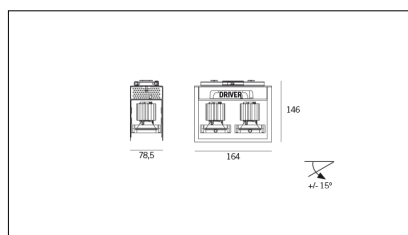

# MACROLUX

Article code	Article	Colour	Additional colour	Light Temperature (°K)	Watt (W)	Beam angle (°)
815.0215.01.20.42	HP2/LED-42 2x 5.8W 25°	White (4)	Black (2)	3000	12,2	25
815.0215.01.2700.20.42	HP2/LED-42 2x 6W 25° 2700°K	White (4)	Black (2)	2700	12,2	25
815.0215.01.2700.40.42	HP2/LED-42 2x 6W 35° 2700°K	White (4)	Black (2)	2700	12,2	34
815.0215.01.40.42	HP2/LED-42 2x 5.8W 34°	White (4)	Black (2)	3000	12,2	34
815.0215.01.4000.20.42	horto 80/2/20/4000-42#	White (4)	Black (2)	4000	12,2	25
815.0215.01.4000.40.42	HP2/LED-42 2x 6W 40° 4000°K	White (4)	Black (2)	4000	12,2	34

Article code	Article	Colour	Additional colour	Light Temperature (°K)	Watt (W)	Beam angle (°)
815.0215.01.20.22	HP2/LED-22 2x 6W 20°	Black (2)	Black (2)	3000	12,2	25
815.0215.01.2700.20.22	horto 80/2/20/2700-22#	Black (2)	Black (2)	2700	12,2	25
815.0215.01.2700.40.22	HP2/LED-22 2x 6W 40° 2700°K	Black (2)	Black (2)	2700	12,2	34
815.0215.01.40.22	HP2/LED-22 2x 6W 40°	Black (2)	Black (2)	3000	12,2	34
815.0215.01.4000.20.22	horto 80/2/20/4000-22#	Black (2)	Black (2)	4000	12,2	25
815.0215.01.4000.40.22	horto 80/2/40/4000-22#	Black (2)	Black (2)	4000	12,2	34

Article code	Article	Colour	Additional colour	Light Temperature (°K)	Watt (W)	Beam angle (°)
815.0215.01.20.24	HP2/LED-24 2x 6W 20°	Black (2)	White (4)	3000	12,2	25
815.0215.01.2700.20.24	horto 80/2/20/2700-24#	Black (2)	White (4)	2700	12,2	25
815.0215.01.2700.40.24	HP2/LED-24 2x 6W 35° 2700°K	Black (2)	White (4)	2700	12,2	34
815.0215.01.40.24	HP2/LED-24 2x 6W 40°	Black (2)	White (4)	3000	12,2	34
815.0215.01.4000.20.24	horto 80/2/20/4000-24#	Black (2)	White (4)	4000	12,2	25
815.0215.01.4000.40.24	horto 80/2/40/4000-24#	Black (2)	White (4)	4000	12,2	34