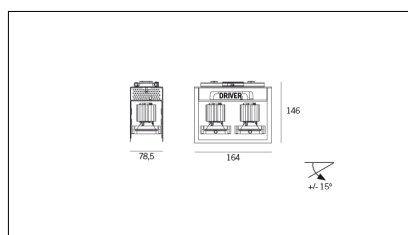

MACROLUX

Article code	Article	Colour	Additional colour	Light Temperature (°K)	Watt (W)	Beam angle (°)
815.0215.01.20.42	HP2/LED-42 2x 6W 20°	White (4)	Black (2)	3000	12,2	25
815.0215.01.2700.20.42	HP2/LED-42 2x 6W 25° 2700°K	White (4)	Black (2)	2700	12,2	25
815.0215.01.2700.40.42	HP2/LED-42 2x 6W 35° 2700°K	White (4)	Black (2)	2700	12,2	34
815.0215.01.40.42	HP2/LED-42 2x 5.8W 34°	White (4)	Black (2)	3000	12,2	34
815.0215.01.4000.20.42	horto 80/2/20/4000-42#	White (4)	Black (2)	4000	12,2	25
815.0215.01.4000.40.42	HP2/LED-42 2x 6W 40° 4000°K	White (4)	Black (2)	4000	12,2	34

Article code	Article	Colour	Additional colour	Light Temperature (°K)	Watt (W)	Beam angle (°)
815.0215.01.20.22	HP2/LED-22 2x 6W 20°	Black (2)	Black (2)	3000	12,2	25
815.0215.01.2700.20.22	horto 80/2/20/2700-22#	Black (2)	Black (2)	2700	12,2	25
815.0215.01.2700.40.22	HP2/LED-22 2x 6W 40° 2700°K	Black (2)	Black (2)	2700	12,2	34
815.0215.01.40.22	HP2/LED-22 2x 6W 40°	Black (2)	Black (2)	3000	12,2	34
815.0215.01.4000.20.22	horto 80/2/20/4000-22#	Black (2)	Black (2)	4000	12,2	25
815.0215.01.4000.40.22	horto 80/2/40/4000-22#	Black (2)	Black (2)	4000	12,2	34

Article code	Article	Colour	Additional colour	Light Temperature (°K)	Watt (W)	Beam angle (°)
815.0215.01.20.24	HP2/LED-24 2x 6W 20°	Black (2)	White (4)	3000	12,2	25
815.0215.01.2700.20.24	horto 80/2/20/2700-24#	Black (2)	White (4)	2700	12,2	25
815.0215.01.2700.40.24	HP2/LED-24 2x 6W 35° 2700°K	Black (2)	White (4)	2700	12,2	34
815.0215.01.40.24	HP2/LED-24 2x 6W 40°	Black (2)	White (4)	3000	12,2	34
815.0215.01.4000.20.24	horto 80/2/20/4000-24#	Black (2)	White (4)	4000	12,2	25
815.0215.01.4000.40.24	horto 80/2/40/4000-24#	Black (2)	White (4)	4000	12,2	34