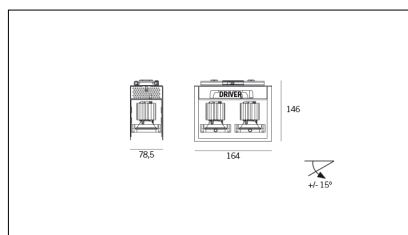

MACROLUX

Article code	Article	Colour	Additional colour	Light Temperature (°K)	Watt (W)	Beam angle (°)
815.0215.01.20.42	HP2/LED-42 2x 6W 20°	White (4)	Black (2)	3000	12,2	25
815.0215.01.2700.20.42	HP2/LED-42 2x 6W 25° 2700°K	White (4)	Black (2)	2700	12,2	25
815.0215.01.2700.40.42	HP2/LED-42 2x 6W 35° 2700°K	White (4)	Black (2)	2700	12,2	34
815.0215.01.40.42	HP2/LED-42 2x 5.8W 34°	White (4)	Black (2)	3000	12,2	34
815.0215.01.4000.20.42	horto 80/2/20/4000-42#	White (4)	Black (2)	4000	12,2	25
815.0215.01.4000.40.42	HP2/LED-42 2x 6W 40° 4000°K	White (4)	Black (2)	4000	12,2	34

Article code	Article	Colour	Additional colour	Light Temperature (°K)	Watt (W)	Beam angle (°)
815.0215.01.20.22	HP2/LED-22 2x 6W 20°	Black (2)	Black (2)	3000	12,2	25
815.0215.01.2700.20.22	horto 80/2/20/2700-22#	Black (2)	Black (2)	2700	12,2	25
815.0215.01.2700.40.22	HP2/LED-22 2x 6W 40° 2700°K	Black (2)	Black (2)	2700	12,2	34
815.0215.01.40.22	HP2/LED-22 2x 6W 40°	Black (2)	Black (2)	3000	12,2	34
815.0215.01.4000.20.22	horto 80/2/20/4000-22#	Black (2)	Black (2)	4000	12,2	25
815.0215.01.4000.40.22	horto 80/2/40/4000-22#	Black (2)	Black (2)	4000	12,2	34

Article code	Article	Colour	Additional colour	Light Temperature (°K)	Watt (W)	Beam angle (°)
815.0215.01.20.24	HP2/LED-24 2x 6W 20°	Black (2)	White (4)	3000	12,2	25
815.0215.01.2700.20.24	horto 80/2/20/2700-24#	Black (2)	White (4)	2700	12,2	25
815.0215.01.2700.40.24	HP2/LED-24 2x 6W 35° 2700°K	Black (2)	White (4)	2700	12,2	34
815.0215.01.40.24	HP2/LED-24 2x 6W 40°	Black (2)	White (4)	3000	12,2	34
815.0215.01.4000.20.24	horto 80/2/20/4000-24#	Black (2)	White (4)	4000	12,2	25
815.0215.01.4000.40.24	horto 80/2/40/4000-24#	Black (2)	White (4)	4000	12,2	34