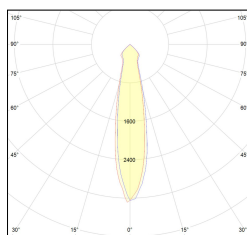

MACROLUX

Article code	Article	Colour	Additional colour	Light Temperature (°K)	Watt (W)	Beam angle (°)
815.0215.01.20.42	HP2/LED-42 2x 6W 20°	White (4)	Black (2)	3000	12,2	25
815.0215.01.2700.20.42	HP2/LED-42 2x 6W 25° 2700°K	White (4)	Black (2)	2700	12,2	25
815.0215.01.2700.40.42	HP2/LED-42 2x 6W 35° 2700°K	White (4)	Black (2)	2700	12,2	34
815.0215.01.40.42	HP2/LED-42 2x 5.8W 34°	White (4)	Black (2)	3000	12,2	34
815.0215.01.4000.20.42	horto 80/2/20/4000-42#	White (4)	Black (2)	4000	12,2	25
815.0215.01.4000.40.42	HP2/LED-42 2x 6W 40° 4000°K	White (4)	Black (2)	4000	12,2	34

Article code	Article	Colour	Additional colour	Light Temperature (°K)	Watt (W)	Beam angle (°)
815.0215.01.20.22	HP2/LED-22 2x 6W 20°	Black (2)	Black (2)	3000	12,2	25
815.0215.01.2700.20.22	horto 80/2/20/2700-22#	Black (2)	Black (2)	2700	12,2	25
815.0215.01.2700.40.22	HP2/LED-22 2x 6W 40° 2700°K	Black (2)	Black (2)	2700	12,2	34
815.0215.01.40.22	HP2/LED-22 2x 6W 40°	Black (2)	Black (2)	3000	12,2	34
815.0215.01.4000.20.22	horto 80/2/20/4000-22#	Black (2)	Black (2)	4000	12,2	25
815.0215.01.4000.40.22	horto 80/2/40/4000-22#	Black (2)	Black (2)	4000	12,2	34

Article code	Article	Colour	Additional colour	Light Temperature (°K)	Watt (W)	Beam angle (°)
815.0215.01.20.44	HP2/LED-44 2x 6W 20°	White (4)	White (4)	3000	12,2	25
815.0215.01.2700.20.44	horto 80/2/20/2700-44#	White (4)	White (4)	2700	12,2	25
815.0215.01.2700.40.44	HP2/LED-44 2x 6W 35° 2700°K	White (4)	White (4)	2700	12,2	34
815.0215.01.40.44	HP2/LED-44 2x 6W 40°	White (4)	White (4)	3000	12,2	34
815.0215.01.4000.20.44	horto 80/2/20/4000-44#	White (4)	White (4)	4000	12,2	25
815.0215.01.4000.40.44	HP2/LED-44 2x 6W 40° 4000°K	White (4)	White (4)	4000	12,2	34