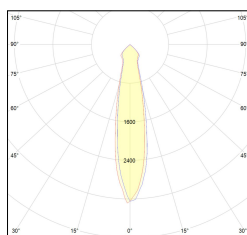

# MACROLUX

Article code	Article	Colour	Additional colour	Light Temperature (°K)	Watt (W)	Beam angle (°)
815.0215.01.20.42	HP2/LED-42 2x 6W 20°	White (4)	Black (2)	3000	12,2	25
815.0215.01.2700.20.42	HP2/LED-42 2x 6W 25° 2700°K	White (4)	Black (2)	2700	12,2	25
815.0215.01.2700.40.42	HP2/LED-42 2x 6W 35° 2700°K	White (4)	Black (2)	2700	12,2	34
815.0215.01.40.42	HP2/LED-42 2x 6W 40°	White (4)	Black (2)	3000	12,2	34
815.0215.01.4000.20.42	horto 80/2/20/4000-42#	White (4)	Black (2)	4000	12,2	25
815.0215.01.4000.40.42	HP2/LED-42 2x 6W 40° 4000°K	White (4)	Black (2)	4000	12,2	34

Article code	Article	Colour	Additional colour	Light Temperature (°K)	Watt (W)	Beam angle (°)
815.0215.01.20.22	HP2/LED-22 2x 6W 20°	Black (2)	Black (2)	3000	12,2	25
815.0215.01.2700.20.22	horto 80/2/20/2700-22#	Black (2)	Black (2)	2700	12,2	25
815.0215.01.2700.40.22	HP2/LED-22 2x 6W 40° 2700°K	Black (2)	Black (2)	2700	12,2	34
815.0215.01.40.22	HP2/LED-22 2x 6W 40°	Black (2)	Black (2)	3000	12,2	34
815.0215.01.4000.20.22	horto 80/2/20/4000-22#	Black (2)	Black (2)	4000	12,2	25
815.0215.01.4000.40.22	horto 80/2/40/4000-22#	Black (2)	Black (2)	4000	12,2	34

Article code	Article	Colour	Additional colour	Light Temperature (°K)	Watt (W)	Beam angle (°)
815.0215.01.20.24	HP2/LED-24 2x 6W 20°	Black (2)	White (4)	3000	12,2	25
815.0215.01.2700.20.24	horto 80/2/20/2700-24#	Black (2)	White (4)	2700	12,2	25
815.0215.01.2700.40.24	HP2/LED-24 2x 6W 35° 2700°K	Black (2)	White (4)	2700	12,2	34
815.0215.01.40.24	HP2/LED-24 2x 6W 40°	Black (2)	White (4)	3000	12,2	34
815.0215.01.4000.20.24	horto 80/2/20/4000-24#	Black (2)	White (4)	4000	12,2	25
815.0215.01.4000.40.24	horto 80/2/40/4000-24#	Black (2)	White (4)	4000	12,2	34