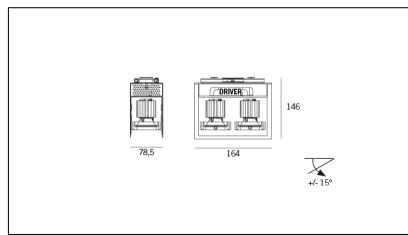

# MACROLUX

Codice Articolo	Articolo	Colore	Colore aggiuntivo	Temperatura Luce (°K)	Potenza (W)	Emissione (°)
815.0215.01.20.42	HP2/LED-42 2x 6W 20°	Bianco (4)	Nero (2)	3000	12,2	25
815.0215.01.2700.20.42	HP2/LED-42 2x 6W 25° 2700°K	Bianco (4)	Nero (2)	2700	12,2	25
815.0215.01.2700.40.42	HP2/LED-42 2x 6W 35° 2700°K	Bianco (4)	Nero (2)	2700	12,2	34
815.0215.01.40.42	HP2/LED-42 2x 5.8W 34°	Bianco (4)	Nero (2)	3000	12,2	34
815.0215.01.4000.20.42	horto 80/2/20/4000-42#	Bianco (4)	Nero (2)	4000	12,2	25
815.0215.01.4000.40.42	HP2/LED-42 2x 6W 40° 4000°K	Bianco (4)	Nero (2)	4000	12,2	34