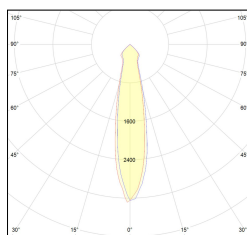

# MACROLUX

Codice Articolo	Articolo	Colore	Colore aggiuntivo	Temperatura Luce (°K)	Potenza (W)	Emissione (°)
815.0215.01.20.42	HP2/LED-42 2x 6W 20°	Bianco (4)	Nero (2)	3000	12,2	25
815.0215.01.2700.20.42	HP2/LED-42 2x 6W 25° 2700°K	Bianco (4)	Nero (2)	2700	12,2	25
815.0215.01.2700.40.42	HP2/LED-42 2x 6W 35° 2700°K	Bianco (4)	Nero (2)	2700	12,2	34
815.0215.01.40.42	HP2/LED-42 2x 6W 40°	Bianco (4)	Nero (2)	3000	12,2	34
815.0215.01.4000.20.42	horto 80/2/20/4000-42#	Bianco (4)	Nero (2)	4000	12,2	25
815.0215.01.4000.40.42	HP2/LED-42 2x 6W 40° 4000°K	Bianco (4)	Nero (2)	4000	12,2	34

Codice Articolo	Articolo	Colore	Colore aggiuntivo	Temperatura Luce (°K)	Potenza (W)	Emissione (°)
815.0215.01.20.22	HP2/LED-22 2x 6W 20°	Nero (2)	Nero (2)	3000	12,2	25
815.0215.01.2700.20.22	horto 80/2/20/2700-22#	Nero (2)	Nero (2)	2700	12,2	25
815.0215.01.2700.40.22	HP2/LED-22 2x 6W 40° 2700°K	Nero (2)	Nero (2)	2700	12,2	34
815.0215.01.40.22	HP2/LED-22 2x 6W 40°	Nero (2)	Nero (2)	3000	12,2	34
815.0215.01.4000.20.22	horto 80/2/20/4000-22#	Nero (2)	Nero (2)	4000	12,2	25
815.0215.01.4000.40.22	horto 80/2/40/4000-22#	Nero (2)	Nero (2)	4000	12,2	34