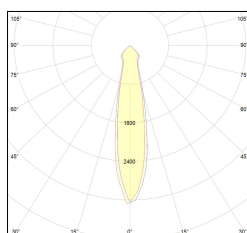

# MACROLUX

Codice Articolo	Articolo	Colore	Colore aggiuntivo	Temperatura Luce (°K)	Potenza (W)	Emissione (°)
815.0215.01.20.42	HP2/LED-42 2x 5.8W 25°	Bianco (4)	Nero (2)	3000	12,2	25
815.0215.01.2700.20.42	HP2/LED-42 2x 6W 25° 2700°K	Bianco (4)	Nero (2)	2700	12,2	25
815.0215.01.2700.40.42	HP2/LED-42 2x 6W 35° 2700°K	Bianco (4)	Nero (2)	2700	12,2	34
815.0215.01.40.42	HP2/LED-42 2x 5.8W 34°	Bianco (4)	Nero (2)	3000	12,2	34
815.0215.01.4000.20.42	horto 80/2/20/4000-42#	Bianco (4)	Nero (2)	4000	12,2	25
815.0215.01.4000.40.42	HP2/LED-42 2x 6W 40° 4000°K	Bianco (4)	Nero (2)	4000	12,2	34

Codice Articolo	Articolo	Colore	Colore aggiuntivo	Temperatura Luce (°K)	Potenza (W)	Emissione (°)
815.0215.01.20.22	HP2/LED-22 2x 6W 20°	Nero (2)	Nero (2)	3000	12,2	25
815.0215.01.2700.20.22	horto 80/2/20/2700-22#	Nero (2)	Nero (2)	2700	12,2	25
815.0215.01.2700.40.22	HP2/LED-22 2x 6W 40° 2700°K	Nero (2)	Nero (2)	2700	12,2	34
815.0215.01.40.22	HP2/LED-22 2x 6W 40°	Nero (2)	Nero (2)	3000	12,2	34
815.0215.01.4000.20.22	horto 80/2/20/4000-22#	Nero (2)	Nero (2)	4000	12,2	25
815.0215.01.4000.40.22	horto 80/2/40/4000-22#	Nero (2)	Nero (2)	4000	12,2	34