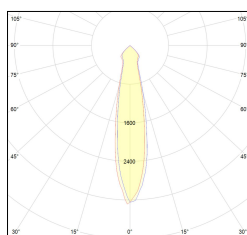

MACROLUX

Codice Articolo	Articolo	Colore	Colore aggiuntivo	Temperatura Luce (°K)	Potenza (W)	Emissione (°)
815.0215.01.20.42	HP2/LED-42 2x 5.8W 25°	Bianco (4)	Nero (2)	3000	12,2	25
815.0215.01.2700.20.42	HP2/LED-42 2x 6W 25° 2700°K	Bianco (4)	Nero (2)	2700	12,2	25
815.0215.01.2700.40.42	HP2/LED-42 2x 6W 35° 2700°K	Bianco (4)	Nero (2)	2700	12,2	34
815.0215.01.40.42	HP2/LED-42 2x 5.8W 34°	Bianco (4)	Nero (2)	3000	12,2	34
815.0215.01.4000.20.42	horto 80/2/20/4000-42#	Bianco (4)	Nero (2)	4000	12,2	25
815.0215.01.4000.40.42	HP2/LED-42 2x 6W 40° 4000°K	Bianco (4)	Nero (2)	4000	12,2	34

Codice Articolo	Articolo	Colore	Colore aggiuntivo	Temperatura Luce (°K)	Potenza (W)	Emissione (°)
815.0215.01.20.22	HP2/LED-22 2x 6W 20°	Nero (2)	Nero (2)	3000	12,2	25
815.0215.01.2700.20.22	horto 80/2/20/2700-22#	Nero (2)	Nero (2)	2700	12,2	25
815.0215.01.2700.40.22	HP2/LED-22 2x 6W 40° 2700°K	Nero (2)	Nero (2)	2700	12,2	34
815.0215.01.40.22	HP2/LED-22 2x 6W 40°	Nero (2)	Nero (2)	3000	12,2	34
815.0215.01.4000.20.22	horto 80/2/20/4000-22#	Nero (2)	Nero (2)	4000	12,2	25
815.0215.01.4000.40.22	horto 80/2/40/4000-22#	Nero (2)	Nero (2)	4000	12,2	34