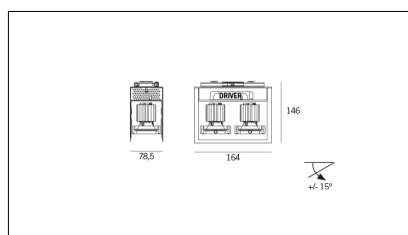

# MACROLUX

Codice Articolo	Articolo	Colore	Colore aggiuntivo	Temperatura Luce (°K)	Potenza (W)	Emissione (°)
815.0215.01.20.42	HP2/LED-42 2x 6W 20°	Bianco (4)	Nero (2)	3000	12,2	25
815.0215.01.2700.20.42	HP2/LED-42 2x 6W 25° 2700°K	Bianco (4)	Nero (2)	2700	12,2	25
815.0215.01.2700.40.42	HP2/LED-42 2x 6W 35° 2700°K	Bianco (4)	Nero (2)	2700	12,2	34
815.0215.01.40.42	HP2/LED-42 2x 5.8W 34°	Bianco (4)	Nero (2)	3000	12,2	34
815.0215.01.4000.20.42	horto 80/2/20/4000-42#	Bianco (4)	Nero (2)	4000	12,2	25
815.0215.01.4000.40.42	HP2/LED-42 2x 6W 40° 4000°K	Bianco (4)	Nero (2)	4000	12,2	34

Codice Articolo	Articolo	Colore	Colore aggiuntivo	Temperatura Luce (°K)	Potenza (W)	Emissione (°)
815.0215.01.20.22	HP2/LED-22 2x 6W 20°	Nero (2)	Nero (2)	3000	12,2	25
815.0215.01.2700.20.22	horto 80/2/20/2700-22#	Nero (2)	Nero (2)	2700	12,2	25
815.0215.01.2700.40.22	HP2/LED-22 2x 6W 40° 2700°K	Nero (2)	Nero (2)	2700	12,2	34
815.0215.01.40.22	HP2/LED-22 2x 6W 40°	Nero (2)	Nero (2)	3000	12,2	34
815.0215.01.4000.20.22	horto 80/2/20/4000-22#	Nero (2)	Nero (2)	4000	12,2	25
815.0215.01.4000.40.22	horto 80/2/40/4000-22#	Nero (2)	Nero (2)	4000	12,2	34