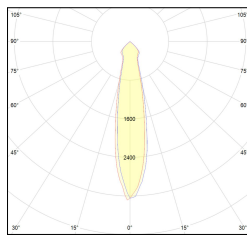

MACROLUX

Codice Articolo	Articolo	Colore	Colore aggiuntivo	Temperatura Luce (°K)	Potenza (W)	Emissione (°)
815.0215.01.20.42	HP2/LED-42 2x 5.8W 25°	Bianco (4)	Nero (2)	3000	12,2	25
815.0215.01.2700.20.42	HP2/LED-42 2x 6W 25° 2700°K	Bianco (4)	Nero (2)	2700	12,2	25
815.0215.01.2700.40.42	HP2/LED-42 2x 6W 35° 2700°K	Bianco (4)	Nero (2)	2700	12,2	34
815.0215.01.40.42	HP2/LED-42 2x 5.8W 34°	Bianco (4)	Nero (2)	3000	12,2	34
815.0215.01.4000.20.42	horto 80/2/20/4000-42#	Bianco (4)	Nero (2)	4000	12,2	25
815.0215.01.4000.40.42	HP2/LED-42 2x 6W 40° 4000°K	Bianco (4)	Nero (2)	4000	12,2	34

Codice Articolo	Articolo	Colore	Colore aggiuntivo	Temperatura Luce (°K)	Potenza (W)	Emissione (°)
815.0215.01.20.22	HP2/LED-22 2x 6W 20°	Nero (2)	Nero (2)	3000	12,2	25
815.0215.01.2700.20.22	horto 80/2/20/2700-22#	Nero (2)	Nero (2)	2700	12,2	25
815.0215.01.2700.40.22	HP2/LED-22 2x 6W 40° 2700°K	Nero (2)	Nero (2)	2700	12,2	34
815.0215.01.40.22	HP2/LED-22 2x 6W 40°	Nero (2)	Nero (2)	3000	12,2	34
815.0215.01.4000.20.22	horto 80/2/20/4000-22#	Nero (2)	Nero (2)	4000	12,2	25
815.0215.01.4000.40.22	horto 80/2/40/4000-22#	Nero (2)	Nero (2)	4000	12,2	34