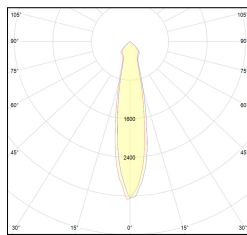

MACROLUX

Codice Articolo	Articolo	Colore	Colore aggiuntivo	Temperatura Luce (°K)	Potenza (W)	Emissione (°)
815.0215.01.20.42	HP2/LED-42 2x 6W 20°	Bianco (4)	Nero (2)	3000	12,2	25
815.0215.01.2700.20.42	HP2/LED-42 2x 6W 25° 2700°K	Bianco (4)	Nero (2)	2700	12,2	25
815.0215.01.2700.40.42	HP2/LED-42 2x 6W 35° 2700°K	Bianco (4)	Nero (2)	2700	12,2	34
815.0215.01.40.42	HP2/LED-42 2x 6W 40°	Bianco (4)	Nero (2)	3000	12,2	34
815.0215.01.4000.20.42	horto 80/2/20/4000-42#	Bianco (4)	Nero (2)	4000	12,2	25
815.0215.01.4000.40.42	HP2/LED-42 2x 6W 40° 4000°K	Bianco (4)	Nero (2)	4000	12,2	34

Codice Articolo	Articolo	Colore	Colore aggiuntivo	Temperatura Luce (°K)	Potenza (W)	Emissione (°)
815.0215.01.20.22	HP2/LED-22 2x 6W 20°	Nero (2)	Nero (2)	3000	12,2	25
815.0215.01.2700.20.22	horto 80/2/20/2700-22#	Nero (2)	Nero (2)	2700	12,2	25
815.0215.01.2700.40.22	HP2/LED-22 2x 6W 40° 2700°K	Nero (2)	Nero (2)	2700	12,2	34
815.0215.01.40.22	HP2/LED-22 2x 6W 40°	Nero (2)	Nero (2)	3000	12,2	34
815.0215.01.4000.20.22	horto 80/2/20/4000-22#	Nero (2)	Nero (2)	4000	12,2	25
815.0215.01.4000.40.22	horto 80/2/40/4000-22#	Nero (2)	Nero (2)	4000	12,2	34