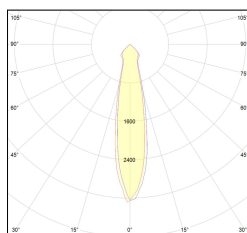

# MACROLUX

Codice Articolo	Articolo	Colore	Colore aggiuntivo	Temperatura Luce (°K)	Potenza (W)	Emissione (°)
815.0215.01.20.42	HP2/LED-42 2x 5.8W 25°	Bianco (4)	Nero (2)	3000	12,2	25
815.0215.01.2700.20.42	HP2/LED-42 2x 6W 25° 2700°K	Bianco (4)	Nero (2)	2700	12,2	25
815.0215.01.2700.40.42	HP2/LED-42 2x 6W 35° 2700°K	Bianco (4)	Nero (2)	2700	12,2	34
815.0215.01.40.42	HP2/LED-42 2x 5.8W 34°	Bianco (4)	Nero (2)	3000	12,2	34
815.0215.01.4000.20.42	horto 80/2/20/4000-42#	Bianco (4)	Nero (2)	4000	12,2	25
815.0215.01.4000.40.42	HP2/LED-42 2x 6W 40° 4000°K	Bianco (4)	Nero (2)	4000	12,2	34

Codice Articolo	Articolo	Colore	Colore aggiuntivo	Temperatura Luce (°K)	Potenza (W)	Emissione (°)
815.0215.01.20.22	HP2/LED-22 2x 6W 20°	Nero (2)	Nero (2)	3000	12,2	25
815.0215.01.2700.20.22	horto 80/2/20/2700-22#	Nero (2)	Nero (2)	2700	12,2	25
815.0215.01.2700.40.22	HP2/LED-22 2x 6W 40° 2700°K	Nero (2)	Nero (2)	2700	12,2	34
815.0215.01.40.22	HP2/LED-22 2x 6W 40°	Nero (2)	Nero (2)	3000	12,2	34
815.0215.01.4000.20.22	horto 80/2/20/4000-22#	Nero (2)	Nero (2)	4000	12,2	25
815.0215.01.4000.40.22	horto 80/2/40/4000-22#	Nero (2)	Nero (2)	4000	12,2	34