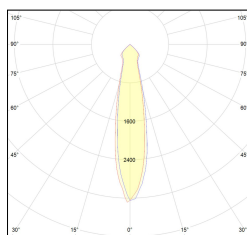

# MACROLUX

Codice Articolo	Articolo	Colore	Colore aggiuntivo	Temperatura Luce (°K)	Potenza (W)	Emissione (°)
815.0215.01.20.42	HP2/LED-42 2x 6W 20°	Bianco (4)	Nero (2)	3000	12,2	25
815.0215.01.2700.20.42	HP2/LED-42 2x 6W 25° 2700°K	Bianco (4)	Nero (2)	2700	12,2	25
815.0215.01.2700.40.42	HP2/LED-42 2x 6W 35° 2700°K	Bianco (4)	Nero (2)	2700	12,2	34
815.0215.01.40.42	HP2/LED-42 2x 5.8W 34°	Bianco (4)	Nero (2)	3000	12,2	34
815.0215.01.4000.20.42	horto 80/2/20/4000-42#	Bianco (4)	Nero (2)	4000	12,2	25
815.0215.01.4000.40.42	HP2/LED-42 2x 6W 40° 4000°K	Bianco (4)	Nero (2)	4000	12,2	34

Codice Articolo	Articolo	Colore	Colore aggiuntivo	Temperatura Luce (°K)	Potenza (W)	Emissione (°)
815.0215.01.20.22	HP2/LED-22 2x 6W 20°	Nero (2)	Nero (2)	3000	12,2	25
815.0215.01.2700.20.22	horto 80/2/20/2700-22#	Nero (2)	Nero (2)	2700	12,2	25
815.0215.01.2700.40.22	HP2/LED-22 2x 6W 40° 2700°K	Nero (2)	Nero (2)	2700	12,2	34
815.0215.01.40.22	HP2/LED-22 2x 6W 40°	Nero (2)	Nero (2)	3000	12,2	34
815.0215.01.4000.20.22	horto 80/2/20/4000-22#	Nero (2)	Nero (2)	4000	12,2	25
815.0215.01.4000.40.22	horto 80/2/40/4000-22#	Nero (2)	Nero (2)	4000	12,2	34