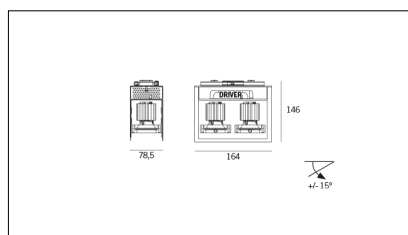

MACROLUX

Codice Articolo	Articolo	Colore	Colore aggiuntivo	Temperatura Luce (°K)	Potenza (W)	Emissione (°)
815.0215.01.20.42	HP2/LED-42 2x 6W 20°	Bianco (4)	Nero (2)	3000	12,2	25
815.0215.01.2700.20.42	HP2/LED-42 2x 6W 25° 2700°K	Bianco (4)	Nero (2)	2700	12,2	25
815.0215.01.2700.40.42	HP2/LED-42 2x 6W 35° 2700°K	Bianco (4)	Nero (2)	2700	12,2	34
815.0215.01.40.42	HP2/LED-42 2x 6W 40°	Bianco (4)	Nero (2)	3000	12,2	34
815.0215.01.4000.20.42	horto 80/2/20/4000-42#	Bianco (4)	Nero (2)	4000	12,2	25
815.0215.01.4000.40.42	HP2/LED-42 2x 6W 40° 4000°K	Bianco (4)	Nero (2)	4000	12,2	34

Codice Articolo	Articolo	Colore	Colore aggiuntivo	Temperatura Luce (°K)	Potenza (W)	Emissione (°)
815.0215.01.20.22	HP2/LED-22 2x 6W 20°	Nero (2)	Nero (2)	3000	12,2	25
815.0215.01.2700.20.22	horto 80/2/20/2700-22#	Nero (2)	Nero (2)	2700	12,2	25
815.0215.01.2700.40.22	HP2/LED-22 2x 6W 40° 2700°K	Nero (2)	Nero (2)	2700	12,2	34
815.0215.01.40.22	HP2/LED-22 2x 6W 40°	Nero (2)	Nero (2)	3000	12,2	34
815.0215.01.4000.20.22	horto 80/2/20/4000-22#	Nero (2)	Nero (2)	4000	12,2	25
815.0215.01.4000.40.22	horto 80/2/40/4000-22#	Nero (2)	Nero (2)	4000	12,2	34

Codice Articolo	Articolo	Colore	Colore aggiuntivo	Temperatura Luce (°K)	Potenza (W)	Emissione (°)
815.0215.01.20.24	HP2/LED-24 2x 6W 20°	Nero (2)	Bianco (4)	3000	12,2	25
815.0215.01.2700.20.24	horto 80/2/20/2700-24#	Nero (2)	Bianco (4)	2700	12,2	25
815.0215.01.2700.40.24	HP2/LED-24 2x 6W 35° 2700°K	Nero (2)	Bianco (4)	2700	12,2	34
815.0215.01.40.24	HP2/LED-24 2x 6W 40°	Nero (2)	Bianco (4)	3000	12,2	34
815.0215.01.4000.20.24	horto 80/2/20/4000-24#	Nero (2)	Bianco (4)	4000	12,2	25
815.0215.01.4000.40.24	horto 80/2/40/4000-24#	Nero (2)	Bianco (4)	4000	12,2	34