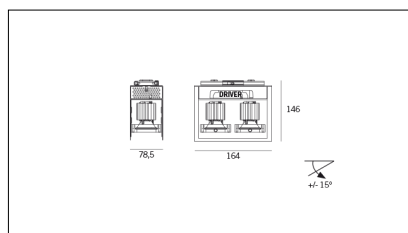

# MACROLUX

Codice Articolo	Articolo	Colore	Colore aggiuntivo	Temperatura Luce (°K)	Potenza (W)	Emissione (°)
815.0215.01.20.42	HP2/LED-42 2x 5.8W 25°	Bianco (4)	Nero (2)	3000	12,2	25
815.0215.01.2700.20.42	HP2/LED-42 2x 6W 25° 2700°K	Bianco (4)	Nero (2)	2700	12,2	25
815.0215.01.2700.40.42	HP2/LED-42 2x 6W 35° 2700°K	Bianco (4)	Nero (2)	2700	12,2	34
815.0215.01.40.42	HP2/LED-42 2x 5.8W 34°	Bianco (4)	Nero (2)	3000	12,2	34
815.0215.01.4000.20.42	horto 80/2/20/4000-42#	Bianco (4)	Nero (2)	4000	12,2	25
815.0215.01.4000.40.42	HP2/LED-42 2x 6W 40° 4000°K	Bianco (4)	Nero (2)	4000	12,2	34