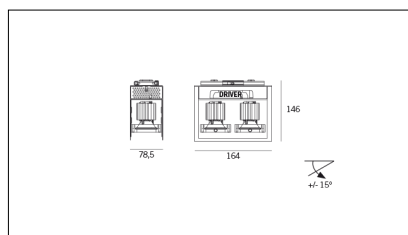

# MACROLUX

Codice Articolo	Articolo	Colore	Colore aggiuntivo	Temperatura Luce (°K)	Potenza (W)	Emissione (°)
815.0215.01.20.42	HP2/LED-42 2x 6W 20°	Bianco (4)	Nero (2)	3000	12,2	25
815.0215.01.2700.20.42	HP2/LED-42 2x 6W 25° 2700°K	Bianco (4)	Nero (2)	2700	12,2	25
815.0215.01.2700.40.42	HP2/LED-42 2x 6W 35° 2700°K	Bianco (4)	Nero (2)	2700	12,2	34
815.0215.01.40.42	HP2/LED-42 2x 6W 40°	Bianco (4)	Nero (2)	3000	12,2	34
815.0215.01.4000.20.42	horto 80/2/20/4000-42#	Bianco (4)	Nero (2)	4000	12,2	25
815.0215.01.4000.40.42	HP2/LED-42 2x 6W 40° 4000°K	Bianco (4)	Nero (2)	4000	12,2	34

Codice Articolo	Articolo	Colore	Colore aggiuntivo	Temperatura Luce (°K)	Potenza (W)	Emissione (°)
815.0215.01.20.22	HP2/LED-22 2x 6W 20°	Nero (2)	Nero (2)	3000	12,2	25
815.0215.01.2700.20.22	horto 80/2/20/2700-22#	Nero (2)	Nero (2)	2700	12,2	25
815.0215.01.2700.40.22	HP2/LED-22 2x 6W 40° 2700°K	Nero (2)	Nero (2)	2700	12,2	34
815.0215.01.40.22	HP2/LED-22 2x 6W 40°	Nero (2)	Nero (2)	3000	12,2	34
815.0215.01.4000.20.22	horto 80/2/20/4000-22#	Nero (2)	Nero (2)	4000	12,2	25
815.0215.01.4000.40.22	horto 80/2/40/4000-22#	Nero (2)	Nero (2)	4000	12,2	34