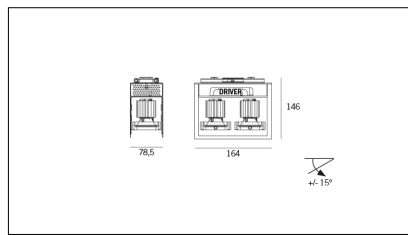

MACROLUX

Codice Articolo	Articolo	Colore	Colore aggiuntivo	Temperatura Luce (°K)	Potenza (W)	Emissione (°)
815.0215.01.20.42	HP2/LED-42 2x 5.8W 25°	Bianco (4)	Nero (2)	3000	12,2	25
815.0215.01.2700.20.42	HP2/LED-42 2x 6W 25° 2700°K	Bianco (4)	Nero (2)	2700	12,2	25
815.0215.01.2700.40.42	HP2/LED-42 2x 6W 35° 2700°K	Bianco (4)	Nero (2)	2700	12,2	34
815.0215.01.40.42	HP2/LED-42 2x 5.8W 34°	Bianco (4)	Nero (2)	3000	12,2	34
815.0215.01.4000.20.42	horto 80/2/20/4000-42#	Bianco (4)	Nero (2)	4000	12,2	25
815.0215.01.4000.40.42	HP2/LED-42 2x 6W 40° 4000°K	Bianco (4)	Nero (2)	4000	12,2	34