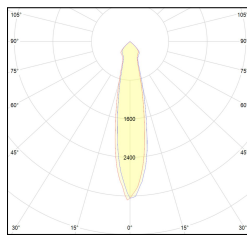

# MACROLUX

Codice Articolo	Articolo	Colore	Colore aggiuntivo	Temperatura Luce (°K)	Potenza (W)	Emissione (°)
815.0215.01.20.42	HP2/LED-42 2x 6W 20°	Bianco (4)	Nero (2)	3000	12,2	25
815.0215.01.2700.20.42	HP2/LED-42 2x 6W 25° 2700°K	Bianco (4)	Nero (2)	2700	12,2	25
815.0215.01.2700.40.42	HP2/LED-42 2x 6W 35° 2700°K	Bianco (4)	Nero (2)	2700	12,2	34
815.0215.01.40.42	HP2/LED-42 2x 6W 40°	Bianco (4)	Nero (2)	3000	12,2	34
815.0215.01.4000.20.42	horto 80/2/20/4000-42#	Bianco (4)	Nero (2)	4000	12,2	25
815.0215.01.4000.40.42	HP2/LED-42 2x 6W 40° 4000°K	Bianco (4)	Nero (2)	4000	12,2	34

Codice Articolo	Articolo	Colore	Colore aggiuntivo	Temperatura Luce (°K)	Potenza (W)	Emissione (°)
815.0215.01.20.22	HP2/LED-22 2x 6W 20°	Nero (2)	Nero (2)	3000	12,2	25
815.0215.01.2700.20.22	horto 80/2/20/2700-22#	Nero (2)	Nero (2)	2700	12,2	25
815.0215.01.2700.40.22	HP2/LED-22 2x 6W 40° 2700°K	Nero (2)	Nero (2)	2700	12,2	34
815.0215.01.40.22	HP2/LED-22 2x 6W 40°	Nero (2)	Nero (2)	3000	12,2	34
815.0215.01.4000.20.22	horto 80/2/20/4000-22#	Nero (2)	Nero (2)	4000	12,2	25
815.0215.01.4000.40.22	horto 80/2/40/4000-22#	Nero (2)	Nero (2)	4000	12,2	34