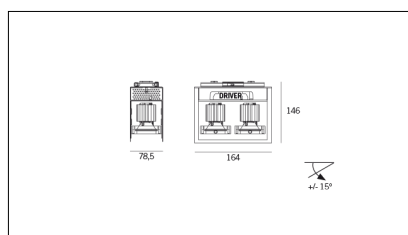

MACROLUX

Codice Articolo	Articolo	Colore	Colore aggiuntivo	Temperatura Luce (°K)	Potenza (W)	Emissione (°)
815.0215.01.20.42	HP2/LED-42 2x 5.8W 25°	Bianco (4)	Nero (2)	3000	12,2	25
815.0215.01.2700.20.42	HP2/LED-42 2x 6W 25° 2700°K	Bianco (4)	Nero (2)	2700	12,2	25
815.0215.01.2700.40.42	HP2/LED-42 2x 6W 35° 2700°K	Bianco (4)	Nero (2)	2700	12,2	34
815.0215.01.40.42	HP2/LED-42 2x 5.8W 34°	Bianco (4)	Nero (2)	3000	12,2	34
815.0215.01.4000.20.42	horto 80/2/20/4000-42#	Bianco (4)	Nero (2)	4000	12,2	25
815.0215.01.4000.40.42	HP2/LED-42 2x 6W 40° 4000°K	Bianco (4)	Nero (2)	4000	12,2	34

Codice Articolo	Articolo	Colore	Colore aggiuntivo	Temperatura Luce (°K)	Potenza (W)	Emissione (°)
815.0215.01.20.22	HP2/LED-22 2x 6W 20°	Nero (2)	Nero (2)	3000	12,2	25
815.0215.01.2700.20.22	horto 80/2/20/2700-22#	Nero (2)	Nero (2)	2700	12,2	25
815.0215.01.2700.40.22	HP2/LED-22 2x 6W 40° 2700°K	Nero (2)	Nero (2)	2700	12,2	34
815.0215.01.40.22	HP2/LED-22 2x 6W 40°	Nero (2)	Nero (2)	3000	12,2	34
815.0215.01.4000.20.22	horto 80/2/20/4000-22#	Nero (2)	Nero (2)	4000	12,2	25
815.0215.01.4000.40.22	horto 80/2/40/4000-22#	Nero (2)	Nero (2)	4000	12,2	34