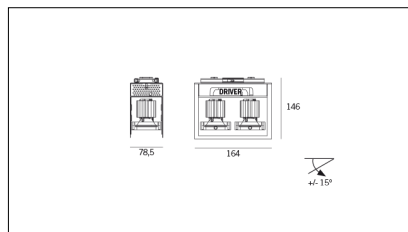

# MACROLUX

Codice Articolo	Articolo	Colore	Colore aggiuntivo	Temperatura Luce (°K)	Potenza (W)	Emissione (°)
815.0215.01.20.42	HP2/LED-42 2x 5.8W 25°	Bianco (4)	Nero (2)	3000	12,2	25
815.0215.01.2700.20.42	HP2/LED-42 2x 6W 25° 2700°K	Bianco (4)	Nero (2)	2700	12,2	25
815.0215.01.2700.40.42	HP2/LED-42 2x 6W 35° 2700°K	Bianco (4)	Nero (2)	2700	12,2	34
815.0215.01.40.42	HP2/LED-42 2x 5.8W 34°	Bianco (4)	Nero (2)	3000	12,2	34
815.0215.01.4000.20.42	horto 80/2/20/4000-42#	Bianco (4)	Nero (2)	4000	12,2	25
815.0215.01.4000.40.42	HP2/LED-42 2x 6W 40° 4000°K	Bianco (4)	Nero (2)	4000	12,2	34