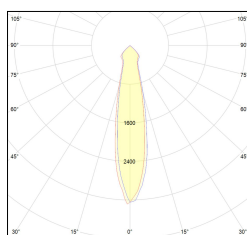

# MACROLUX

Codice Articolo	Articolo	Colore	Colore aggiuntivo	Temperatura Luce (°K)	Potenza (W)	Emissione (°)
815.0215.01.20.42	HP2/LED-42 2x 6W 20°	Bianco (4)	Nero (2)	3000	12,2	25
815.0215.01.2700.20.42	HP2/LED-42 2x 6W 25° 2700°K	Bianco (4)	Nero (2)	2700	12,2	25
815.0215.01.2700.40.42	HP2/LED-42 2x 6W 35° 2700°K	Bianco (4)	Nero (2)	2700	12,2	34
815.0215.01.40.42	HP2/LED-42 2x 6W 40°	Bianco (4)	Nero (2)	3000	12,2	34
815.0215.01.4000.20.42	horto 80/2/20/4000-42#	Bianco (4)	Nero (2)	4000	12,2	25
815.0215.01.4000.40.42	HP2/LED-42 2x 6W 40° 4000°K	Bianco (4)	Nero (2)	4000	12,2	34

Codice Articolo	Articolo	Colore	Colore aggiuntivo	Temperatura Luce (°K)	Potenza (W)	Emissione (°)
815.0215.01.20.22	HP2/LED-22 2x 6W 20°	Nero (2)	Nero (2)	3000	12,2	25
815.0215.01.2700.20.22	horto 80/2/20/2700-22#	Nero (2)	Nero (2)	2700	12,2	25
815.0215.01.2700.40.22	HP2/LED-22 2x 6W 40° 2700°K	Nero (2)	Nero (2)	2700	12,2	34
815.0215.01.40.22	HP2/LED-22 2x 6W 40°	Nero (2)	Nero (2)	3000	12,2	34
815.0215.01.4000.20.22	horto 80/2/20/4000-22#	Nero (2)	Nero (2)	4000	12,2	25
815.0215.01.4000.40.22	horto 80/2/40/4000-22#	Nero (2)	Nero (2)	4000	12,2	34