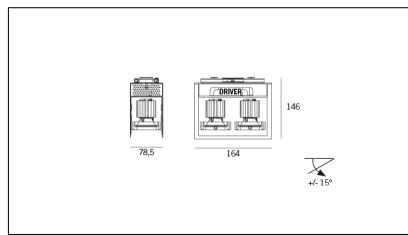

# MACROLUX

Codice Articolo	Articolo	Colore	Colore aggiuntivo	Temperatura Luce (°K)	Potenza (W)	Emissione (°)
815.0215.01.20.42	HP2/LED-42 2x 6W 20°	Bianco (4)	Nero (2)	3000	12,2	25
815.0215.01.2700.20.42	HP2/LED-42 2x 6W 25° 2700°K	Bianco (4)	Nero (2)	2700	12,2	25
815.0215.01.2700.40.42	HP2/LED-42 2x 6W 35° 2700°K	Bianco (4)	Nero (2)	2700	12,2	34
815.0215.01.40.42	HP2/LED-42 2x 6W 40°	Bianco (4)	Nero (2)	3000	12,2	34
815.0215.01.4000.20.42	horto 80/2/20/4000-42#	Bianco (4)	Nero (2)	4000	12,2	25
815.0215.01.4000.40.42	HP2/LED-42 2x 6W 40° 4000°K	Bianco (4)	Nero (2)	4000	12,2	34