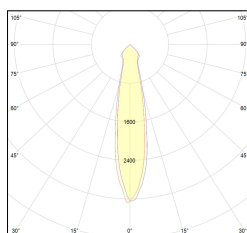

MACROLUX

Codice Articolo	Articolo	Colore	Colore aggiuntivo	Temperatura Luce (°K)	Potenza (W)	Emissione (°)
815.0215.01.20.42	HP2/LED-42 2x 5.8W 25°	Bianco (4)	Nero (2)	3000	12,2	25
815.0215.01.2700.20.42	HP2/LED-42 2x 6W 25° 2700°K	Bianco (4)	Nero (2)	2700	12,2	25
815.0215.01.2700.40.42	HP2/LED-42 2x 6W 35° 2700°K	Bianco (4)	Nero (2)	2700	12,2	34
815.0215.01.40.42	HP2/LED-42 2x 5.8W 34°	Bianco (4)	Nero (2)	3000	12,2	34
815.0215.01.4000.20.42	horto 80/2/20/4000-42#	Bianco (4)	Nero (2)	4000	12,2	25
815.0215.01.4000.40.42	HP2/LED-42 2x 6W 40° 4000°K	Bianco (4)	Nero (2)	4000	12,2	34

Codice Articolo	Articolo	Colore	Colore aggiuntivo	Temperatura Luce (°K)	Potenza (W)	Emissione (°)
815.0215.01.20.22	HP2/LED-22 2x 6W 20°	Nero (2)	Nero (2)	3000	12,2	25
815.0215.01.2700.20.22	horto 80/2/20/2700-22#	Nero (2)	Nero (2)	2700	12,2	25
815.0215.01.2700.40.22	HP2/LED-22 2x 6W 40° 2700°K	Nero (2)	Nero (2)	2700	12,2	34
815.0215.01.40.22	HP2/LED-22 2x 6W 40°	Nero (2)	Nero (2)	3000	12,2	34
815.0215.01.4000.20.22	horto 80/2/20/4000-22#	Nero (2)	Nero (2)	4000	12,2	25
815.0215.01.4000.40.22	horto 80/2/40/4000-22#	Nero (2)	Nero (2)	4000	12,2	34

Codice Articolo	Articolo	Colore	Colore aggiuntivo	Temperatura Luce (°K)	Potenza (W)	Emissione (°)
815.0215.01.20.24	HP2/LED-24 2x 6W 20°	Nero (2)	Bianco (4)	3000	12,2	25
815.0215.01.2700.20.24	horto 80/2/20/2700-24#	Nero (2)	Bianco (4)	2700	12,2	25
815.0215.01.2700.40.24	HP2/LED-24 2x 6W 35° 2700°K	Nero (2)	Bianco (4)	2700	12,2	34
815.0215.01.40.24	HP2/LED-24 2x 6W 40°	Nero (2)	Bianco (4)	3000	12,2	34
815.0215.01.4000.20.24	horto 80/2/20/4000-24#	Nero (2)	Bianco (4)	4000	12,2	25
815.0215.01.4000.40.24	horto 80/2/40/4000-24#	Nero (2)	Bianco (4)	4000	12,2	34