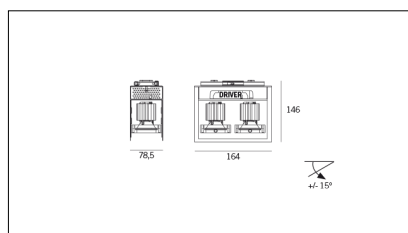

MACROLUX

Codice Articolo	Articolo	Colore	Colore aggiuntivo	Temperatura Luce (°K)	Potenza (W)	Emissione (°)
815.0215.01.20.42	HP2/LED-42 2x 5.8W 25°	Bianco (4)	Nero (2)	3000	12,2	25
815.0215.01.2700.20.42	HP2/LED-42 2x 6W 25° 2700°K	Bianco (4)	Nero (2)	2700	12,2	25
815.0215.01.2700.40.42	HP2/LED-42 2x 6W 35° 2700°K	Bianco (4)	Nero (2)	2700	12,2	34
815.0215.01.40.42	HP2/LED-42 2x 5.8W 34°	Bianco (4)	Nero (2)	3000	12,2	34
815.0215.01.4000.20.42	horto 80/2/20/4000-42#	Bianco (4)	Nero (2)	4000	12,2	25
815.0215.01.4000.40.42	HP2/LED-42 2x 6W 40° 4000°K	Bianco (4)	Nero (2)	4000	12,2	34

Codice Articolo	Articolo	Colore	Colore aggiuntivo	Temperatura Luce (°K)	Potenza (W)	Emissione (°)
815.0215.01.20.22	HP2/LED-22 2x 6W 20°	Nero (2)	Nero (2)	3000	12,2	25
815.0215.01.2700.20.22	horto 80/2/20/2700-22#	Nero (2)	Nero (2)	2700	12,2	25
815.0215.01.2700.40.22	HP2/LED-22 2x 6W 40° 2700°K	Nero (2)	Nero (2)	2700	12,2	34
815.0215.01.40.22	HP2/LED-22 2x 6W 40°	Nero (2)	Nero (2)	3000	12,2	34
815.0215.01.4000.20.22	horto 80/2/20/4000-22#	Nero (2)	Nero (2)	4000	12,2	25
815.0215.01.4000.40.22	horto 80/2/40/4000-22#	Nero (2)	Nero (2)	4000	12,2	34

Codice Articolo	Articolo	Colore	Colore aggiuntivo	Temperatura Luce (°K)	Potenza (W)	Emissione (°)
815.0215.01.20.24	HP2/LED-24 2x 6W 20°	Nero (2)	Bianco (4)	3000	12,2	25
815.0215.01.2700.20.24	horto 80/2/20/2700-24#	Nero (2)	Bianco (4)	2700	12,2	25
815.0215.01.2700.40.24	HP2/LED-24 2x 6W 35° 2700°K	Nero (2)	Bianco (4)	2700	12,2	34
815.0215.01.40.24	HP2/LED-24 2x 6W 40°	Nero (2)	Bianco (4)	3000	12,2	34
815.0215.01.4000.20.24	horto 80/2/20/4000-24#	Nero (2)	Bianco (4)	4000	12,2	25
815.0215.01.4000.40.24	horto 80/2/40/4000-24#	Nero (2)	Bianco (4)	4000	12,2	34