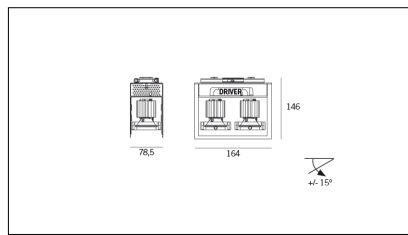

MACROLUX

Codice Articolo	Articolo	Colore	Colore aggiuntivo	Temperatura Luce (°K)	Potenza (W)	Emissione (°)
815.0215.01.20.42	HP2/LED-42 2x 6W 20°	Bianco (4)	Nero (2)	3000	12,2	25
815.0215.01.2700.20.42	HP2/LED-42 2x 6W 25° 2700°K	Bianco (4)	Nero (2)	2700	12,2	25
815.0215.01.2700.40.42	HP2/LED-42 2x 6W 35° 2700°K	Bianco (4)	Nero (2)	2700	12,2	34
815.0215.01.40.42	HP2/LED-42 2x 6W 40°	Bianco (4)	Nero (2)	3000	12,2	34
815.0215.01.4000.20.42	horto 80/2/20/4000-42#	Bianco (4)	Nero (2)	4000	12,2	25
815.0215.01.4000.40.42	HP2/LED-42 2x 6W 40° 4000°K	Bianco (4)	Nero (2)	4000	12,2	34