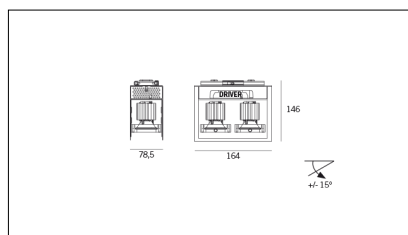

# MACROLUX

Codice Articolo	Articolo	Colore	Colore aggiuntivo	Temperatura Luce (°K)	Potenza (W)	Emissione (°)
815.0215.01.20.42	HP2/LED-42 2x 6W 20°	Bianco (4)	Nero (2)	3000	12,2	25
815.0215.01.2700.20.42	HP2/LED-42 2x 6W 25° 2700°K	Bianco (4)	Nero (2)	2700	12,2	25
815.0215.01.2700.40.42	HP2/LED-42 2x 6W 35° 2700°K	Bianco (4)	Nero (2)	2700	12,2	34
815.0215.01.40.42	HP2/LED-42 2x 5.8W 34°	Bianco (4)	Nero (2)	3000	12,2	34
815.0215.01.4000.20.42	horto 80/2/20/4000-42#	Bianco (4)	Nero (2)	4000	12,2	25
815.0215.01.4000.40.42	HP2/LED-42 2x 6W 40° 4000°K	Bianco (4)	Nero (2)	4000	12,2	34

Codice Articolo	Articolo	Colore	Colore aggiuntivo	Temperatura Luce (°K)	Potenza (W)	Emissione (°)
815.0215.01.20.22	HP2/LED-22 2x 6W 20°	Nero (2)	Nero (2)	3000	12,2	25
815.0215.01.2700.20.22	horto 80/2/20/2700-22#	Nero (2)	Nero (2)	2700	12,2	25
815.0215.01.2700.40.22	HP2/LED-22 2x 6W 40° 2700°K	Nero (2)	Nero (2)	2700	12,2	34
815.0215.01.40.22	HP2/LED-22 2x 6W 40°	Nero (2)	Nero (2)	3000	12,2	34
815.0215.01.4000.20.22	horto 80/2/20/4000-22#	Nero (2)	Nero (2)	4000	12,2	25
815.0215.01.4000.40.22	horto 80/2/40/4000-22#	Nero (2)	Nero (2)	4000	12,2	34