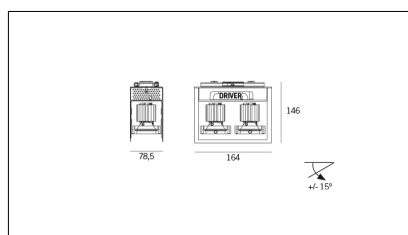

MACROLUX

Codice Articolo	Articolo	Colore	Colore aggiuntivo	Temperatura Luce (°K)	Potenza (W)	Emissione (°)
815.0215.01.20.42	HP2/LED-42 2x 6W 20°	Bianco (4)	Nero (2)	3000	12,2	25
815.0215.01.2700.20.42	HP2/LED-42 2x 6W 25° 2700°K	Bianco (4)	Nero (2)	2700	12,2	25
815.0215.01.2700.40.42	HP2/LED-42 2x 6W 35° 2700°K	Bianco (4)	Nero (2)	2700	12,2	34
815.0215.01.40.42	HP2/LED-42 2x 6W 40°	Bianco (4)	Nero (2)	3000	12,2	34
815.0215.01.4000.20.42	horto 80/2/20/4000-42#	Bianco (4)	Nero (2)	4000	12,2	25
815.0215.01.4000.40.42	HP2/LED-42 2x 6W 40° 4000°K	Bianco (4)	Nero (2)	4000	12,2	34

Codice Articolo	Articolo	Colore	Colore aggiuntivo	Temperatura Luce (°K)	Potenza (W)	Emissione (°)
815.0215.01.20.22	HP2/LED-22 2x 6W 20°	Nero (2)	Nero (2)	3000	12,2	25
815.0215.01.2700.20.22	horto 80/2/20/2700-22#	Nero (2)	Nero (2)	2700	12,2	25
815.0215.01.2700.40.22	HP2/LED-22 2x 6W 40° 2700°K	Nero (2)	Nero (2)	2700	12,2	34
815.0215.01.40.22	HP2/LED-22 2x 6W 40°	Nero (2)	Nero (2)	3000	12,2	34
815.0215.01.4000.20.22	horto 80/2/20/4000-22#	Nero (2)	Nero (2)	4000	12,2	25
815.0215.01.4000.40.22	horto 80/2/40/4000-22#	Nero (2)	Nero (2)	4000	12,2	34