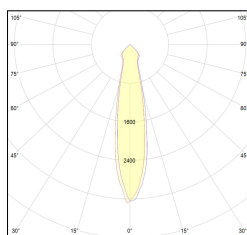

MACROLUX

Codice Articolo	Articolo	Colore	Colore aggiuntivo	Temperatura Luce (°K)	Potenza (W)	Emissione (°)
815.0215.01.20.42	HP2/LED-42 2x 5.8W 25°	Bianco (4)	Nero (2)	3000	12,2	25
815.0215.01.2700.20.42	HP2/LED-42 2x 6W 25° 2700°K	Bianco (4)	Nero (2)	2700	12,2	25
815.0215.01.2700.40.42	HP2/LED-42 2x 6W 35° 2700°K	Bianco (4)	Nero (2)	2700	12,2	34
815.0215.01.40.42	HP2/LED-42 2x 5.8W 34°	Bianco (4)	Nero (2)	3000	12,2	34
815.0215.01.4000.20.42	horto 80/2/20/4000-42#	Bianco (4)	Nero (2)	4000	12,2	25
815.0215.01.4000.40.42	HP2/LED-42 2x 6W 40° 4000°K	Bianco (4)	Nero (2)	4000	12,2	34

Codice Articolo	Articolo	Colore	Colore aggiuntivo	Temperatura Luce (°K)	Potenza (W)	Emissione (°)
815.0215.01.20.22	HP2/LED-22 2x 6W 20°	Nero (2)	Nero (2)	3000	12,2	25
815.0215.01.2700.20.22	horto 80/2/20/2700-22#	Nero (2)	Nero (2)	2700	12,2	25
815.0215.01.2700.40.22	HP2/LED-22 2x 6W 40° 2700°K	Nero (2)	Nero (2)	2700	12,2	34
815.0215.01.40.22	HP2/LED-22 2x 6W 40°	Nero (2)	Nero (2)	3000	12,2	34
815.0215.01.4000.20.22	horto 80/2/20/4000-22#	Nero (2)	Nero (2)	4000	12,2	25
815.0215.01.4000.40.22	horto 80/2/40/4000-22#	Nero (2)	Nero (2)	4000	12,2	34

Codice Articolo	Articolo	Colore	Colore aggiuntivo	Temperatura Luce (°K)	Potenza (W)	Emissione (°)
815.0215.01.20.24	HP2/LED-24 2x 6W 20°	Nero (2)	Bianco (4)	3000	12,2	25
815.0215.01.2700.20.24	horto 80/2/20/2700-24#	Nero (2)	Bianco (4)	2700	12,2	25
815.0215.01.2700.40.24	HP2/LED-24 2x 6W 35° 2700°K	Nero (2)	Bianco (4)	2700	12,2	34
815.0215.01.40.24	HP2/LED-24 2x 6W 40°	Nero (2)	Bianco (4)	3000	12,2	34
815.0215.01.4000.20.24	horto 80/2/20/4000-24#	Nero (2)	Bianco (4)	4000	12,2	25
815.0215.01.4000.40.24	horto 80/2/40/4000-24#	Nero (2)	Bianco (4)	4000	12,2	34