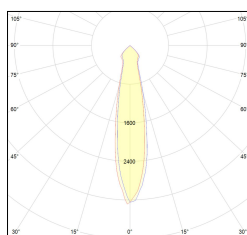

MACROLUX

Codice Articolo	Articolo	Colore	Colore aggiuntivo	Temperatura Luce (°K)	Potenza (W)	Emissione (°)
815.0215.01.20.42	HP2/LED-42 2x 6W 20°	Bianco (4)	Nero (2)	3000	12,2	25
815.0215.01.2700.20.42	HP2/LED-42 2x 6W 25° 2700°K	Bianco (4)	Nero (2)	2700	12,2	25
815.0215.01.2700.40.42	HP2/LED-42 2x 6W 35° 2700°K	Bianco (4)	Nero (2)	2700	12,2	34
815.0215.01.40.42	HP2/LED-42 2x 6W 40°	Bianco (4)	Nero (2)	3000	12,2	34
815.0215.01.4000.20.42	horto 80/2/20/4000-42#	Bianco (4)	Nero (2)	4000	12,2	25
815.0215.01.4000.40.42	HP2/LED-42 2x 6W 40° 4000°K	Bianco (4)	Nero (2)	4000	12,2	34

Codice Articolo	Articolo	Colore	Colore aggiuntivo	Temperatura Luce (°K)	Potenza (W)	Emissione (°)
815.0215.01.20.22	HP2/LED-22 2x 6W 20°	Nero (2)	Nero (2)	3000	12,2	25
815.0215.01.2700.20.22	horto 80/2/20/2700-22#	Nero (2)	Nero (2)	2700	12,2	25
815.0215.01.2700.40.22	HP2/LED-22 2x 6W 40° 2700°K	Nero (2)	Nero (2)	2700	12,2	34
815.0215.01.40.22	HP2/LED-22 2x 6W 40°	Nero (2)	Nero (2)	3000	12,2	34
815.0215.01.4000.20.22	horto 80/2/20/4000-22#	Nero (2)	Nero (2)	4000	12,2	25
815.0215.01.4000.40.22	horto 80/2/40/4000-22#	Nero (2)	Nero (2)	4000	12,2	34