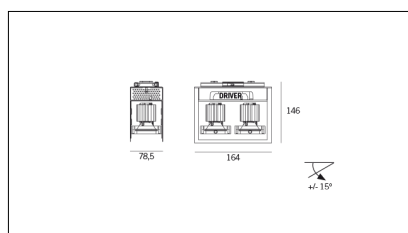

Codice Articolo	Articolo	Colore	Colore aggiuntivo	Temperatura Luce (°K)	Potenza (W)	Emissione (°)
815.0215.01.20.24	HP2/LED-24 2x 6W 20°	Nero (2)	Bianco (4)	3000	12,2	25
815.0215.01.2700.20.24	horto 80/2/20/2700-24#	Nero (2)	Bianco (4)	2700	12,2	25
815.0215.01.2700.40.24	HP2/LED-24 2x 6W 35° 2700°K	Nero (2)	Bianco (4)	2700	12,2	34
815.0215.01.40.24	HP2/LED-24 2x 6W 40°	Nero (2)	Bianco (4)	3000	12,2	34
815.0215.01.4000.20.24	horto 80/2/20/4000-24#	Nero (2)	Bianco (4)	4000	12,2	25
815.0215.01.4000.40.24	horto 80/2/40/4000-24#	Nero (2)	Bianco (4)	4000	12,2	34