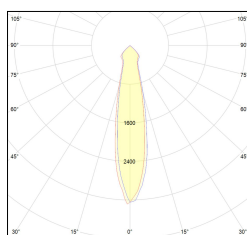

# MACROLUX

Codice Articolo	Articolo	Colore	Colore aggiuntivo	Temperatura Luce (°K)	Potenza (W)	Emissione (°)
815.0215.01.20.42	HP2/LED-42 2x 6W 20°	Bianco (4)	Nero (2)	3000	12,2	25
815.0215.01.2700.20.42	HP2/LED-42 2x 6W 25° 2700°K	Bianco (4)	Nero (2)	2700	12,2	25
815.0215.01.2700.40.42	HP2/LED-42 2x 6W 35° 2700°K	Bianco (4)	Nero (2)	2700	12,2	34
815.0215.01.40.42	HP2/LED-42 2x 5.8W 34°	Bianco (4)	Nero (2)	3000	12,2	34
815.0215.01.4000.20.42	horto 80/2/20/4000-42#	Bianco (4)	Nero (2)	4000	12,2	25
815.0215.01.4000.40.42	HP2/LED-42 2x 6W 40° 4000°K	Bianco (4)	Nero (2)	4000	12,2	34

Codice Articolo	Articolo	Colore	Colore aggiuntivo	Temperatura Luce (°K)	Potenza (W)	Emissione (°)
815.0215.01.20.22	HP2/LED-22 2x 6W 20°	Nero (2)	Nero (2)	3000	12,2	25
815.0215.01.2700.20.22	horto 80/2/20/2700-22#	Nero (2)	Nero (2)	2700	12,2	25
815.0215.01.2700.40.22	HP2/LED-22 2x 6W 40° 2700°K	Nero (2)	Nero (2)	2700	12,2	34
815.0215.01.40.22	HP2/LED-22 2x 6W 40°	Nero (2)	Nero (2)	3000	12,2	34
815.0215.01.4000.20.22	horto 80/2/20/4000-22#	Nero (2)	Nero (2)	4000	12,2	25
815.0215.01.4000.40.22	horto 80/2/40/4000-22#	Nero (2)	Nero (2)	4000	12,2	34