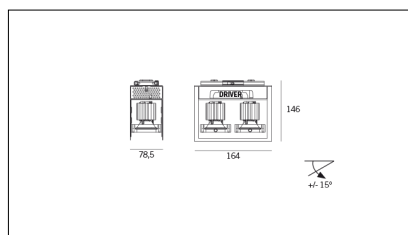

MACROLUX

Codice Articolo	Articolo	Colore	Colore aggiuntivo	Temperatura Luce (°K)	Potenza (W)	Emissione (°)
815.0215.01.20.42	HP2/LED-42 2x 5.8W 25°	Bianco (4)	Nero (2)	3000	12,2	25
815.0215.01.2700.20.42	HP2/LED-42 2x 6W 25° 2700°K	Bianco (4)	Nero (2)	2700	12,2	25
815.0215.01.2700.40.42	HP2/LED-42 2x 6W 35° 2700°K	Bianco (4)	Nero (2)	2700	12,2	34
815.0215.01.40.42	HP2/LED-42 2x 5.8W 34°	Bianco (4)	Nero (2)	3000	12,2	34
815.0215.01.4000.20.42	horto 80/2/20/4000-42#	Bianco (4)	Nero (2)	4000	12,2	25
815.0215.01.4000.40.42	HP2/LED-42 2x 6W 40° 4000°K	Bianco (4)	Nero (2)	4000	12,2	34

Codice Articolo	Articolo	Colore	Colore aggiuntivo	Temperatura Luce (°K)	Potenza (W)	Emissione (°)
815.0215.01.20.22	HP2/LED-22 2x 6W 20°	Nero (2)	Nero (2)	3000	12,2	25
815.0215.01.2700.20.22	horto 80/2/20/2700-22#	Nero (2)	Nero (2)	2700	12,2	25
815.0215.01.2700.40.22	HP2/LED-22 2x 6W 40° 2700°K	Nero (2)	Nero (2)	2700	12,2	34
815.0215.01.40.22	HP2/LED-22 2x 6W 40°	Nero (2)	Nero (2)	3000	12,2	34
815.0215.01.4000.20.22	horto 80/2/20/4000-22#	Nero (2)	Nero (2)	4000	12,2	25
815.0215.01.4000.40.22	horto 80/2/40/4000-22#	Nero (2)	Nero (2)	4000	12,2	34