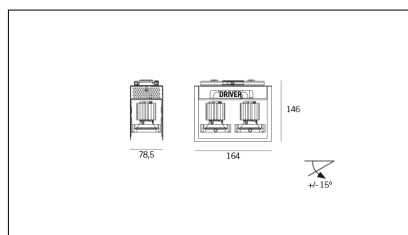

MACROLUX

Codice Articolo	Articolo	Colore	Colore aggiuntivo	Temperatura Luce (°K)	Potenza (W)	Emissione (°)
815.0215.01.20.42	HP2/LED-42 2x 6W 20°	Bianco (4)	Nero (2)	3000	12,2	25
815.0215.01.2700.20.42	HP2/LED-42 2x 6W 25° 2700°K	Bianco (4)	Nero (2)	2700	12,2	25
815.0215.01.2700.40.42	HP2/LED-42 2x 6W 35° 2700°K	Bianco (4)	Nero (2)	2700	12,2	34
815.0215.01.40.42	HP2/LED-42 2x 6W 40°	Bianco (4)	Nero (2)	3000	12,2	34
815.0215.01.4000.20.42	horto 80/2/20/4000-42#	Bianco (4)	Nero (2)	4000	12,2	25
815.0215.01.4000.40.42	HP2/LED-42 2x 6W 40° 4000°K	Bianco (4)	Nero (2)	4000	12,2	34

Codice Articolo	Articolo	Colore	Colore aggiuntivo	Temperatura Luce (°K)	Potenza (W)	Emissione (°)
815.0215.01.20.22	HP2/LED-22 2x 6W 20°	Nero (2)	Nero (2)	3000	12,2	25
815.0215.01.2700.20.22	horto 80/2/20/2700-22#	Nero (2)	Nero (2)	2700	12,2	25
815.0215.01.2700.40.22	HP2/LED-22 2x 6W 40° 2700°K	Nero (2)	Nero (2)	2700	12,2	34
815.0215.01.40.22	HP2/LED-22 2x 6W 40°	Nero (2)	Nero (2)	3000	12,2	34
815.0215.01.4000.20.22	horto 80/2/20/4000-22#	Nero (2)	Nero (2)	4000	12,2	25
815.0215.01.4000.40.22	horto 80/2/40/4000-22#	Nero (2)	Nero (2)	4000	12,2	34