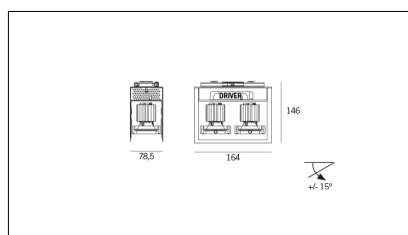

# MACROLUX

Codice Articolo	Articolo	Colore	Colore aggiuntivo	Temperatura Luce (°K)	Potenza (W)	Emissione (°)
815.0215.01.20.42	HP2/LED-42 2x 6W 20°	Bianco (4)	Nero (2)	3000	12,2	25
815.0215.01.2700.20.42	HP2/LED-42 2x 6W 25° 2700°K	Bianco (4)	Nero (2)	2700	12,2	25
815.0215.01.2700.40.42	HP2/LED-42 2x 6W 35° 2700°K	Bianco (4)	Nero (2)	2700	12,2	34
815.0215.01.40.42	HP2/LED-42 2x 6W 40°	Bianco (4)	Nero (2)	3000	12,2	34
815.0215.01.4000.20.42	horto 80/2/20/4000-42#	Bianco (4)	Nero (2)	4000	12,2	25
815.0215.01.4000.40.42	HP2/LED-42 2x 6W 40° 4000°K	Bianco (4)	Nero (2)	4000	12,2	34

Codice Articolo	Articolo	Colore	Colore aggiuntivo	Temperatura Luce (°K)	Potenza (W)	Emissione (°)
815.0215.01.20.22	HP2/LED-22 2x 6W 20°	Nero (2)	Nero (2)	3000	12,2	25
815.0215.01.2700.20.22	horto 80/2/20/2700-22#	Nero (2)	Nero (2)	2700	12,2	25
815.0215.01.2700.40.22	HP2/LED-22 2x 6W 40° 2700°K	Nero (2)	Nero (2)	2700	12,2	34
815.0215.01.40.22	HP2/LED-22 2x 6W 40°	Nero (2)	Nero (2)	3000	12,2	34
815.0215.01.4000.20.22	horto 80/2/20/4000-22#	Nero (2)	Nero (2)	4000	12,2	25
815.0215.01.4000.40.22	horto 80/2/40/4000-22#	Nero (2)	Nero (2)	4000	12,2	34