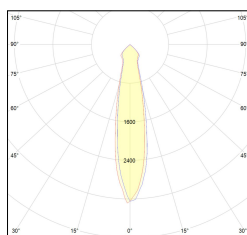

MACROLUX

Codice Articolo	Articolo	Colore	Colore aggiuntivo	Temperatura Luce (°K)	Potenza (W)	Emissione (°)
815.0215.01.20.42	HP2/LED-42 2x 6W 20°	Bianco (4)	Nero (2)	3000	12,2	25
815.0215.01.2700.20.42	HP2/LED-42 2x 6W 25° 2700°K	Bianco (4)	Nero (2)	2700	12,2	25
815.0215.01.2700.40.42	HP2/LED-42 2x 6W 35° 2700°K	Bianco (4)	Nero (2)	2700	12,2	34
815.0215.01.40.42	HP2/LED-42 2x 6W 40°	Bianco (4)	Nero (2)	3000	12,2	34
815.0215.01.4000.20.42	horto 80/2/20/4000-42#	Bianco (4)	Nero (2)	4000	12,2	25
815.0215.01.4000.40.42	HP2/LED-42 2x 6W 40° 4000°K	Bianco (4)	Nero (2)	4000	12,2	34

Codice Articolo	Articolo	Colore	Colore aggiuntivo	Temperatura Luce (°K)	Potenza (W)	Emissione (°)
815.0215.01.20.22	HP2/LED-22 2x 6W 20°	Nero (2)	Nero (2)	3000	12,2	25
815.0215.01.2700.20.22	horto 80/2/20/2700-22#	Nero (2)	Nero (2)	2700	12,2	25
815.0215.01.2700.40.22	HP2/LED-22 2x 6W 40° 2700°K	Nero (2)	Nero (2)	2700	12,2	34
815.0215.01.40.22	HP2/LED-22 2x 6W 40°	Nero (2)	Nero (2)	3000	12,2	34
815.0215.01.4000.20.22	horto 80/2/20/4000-22#	Nero (2)	Nero (2)	4000	12,2	25
815.0215.01.4000.40.22	horto 80/2/40/4000-22#	Nero (2)	Nero (2)	4000	12,2	34

Codice Articolo	Articolo	Colore	Colore aggiuntivo	Temperatura Luce (°K)	Potenza (W)	Emissione (°)
815.0215.01.20.24	HP2/LED-24 2x 6W 20°	Nero (2)	Bianco (4)	3000	12,2	25
815.0215.01.2700.20.24	horto 80/2/20/2700-24#	Nero (2)	Bianco (4)	2700	12,2	25
815.0215.01.2700.40.24	HP2/LED-24 2x 6W 35° 2700°K	Nero (2)	Bianco (4)	2700	12,2	34
815.0215.01.40.24	HP2/LED-24 2x 6W 40°	Nero (2)	Bianco (4)	3000	12,2	34
815.0215.01.4000.20.24	horto 80/2/20/4000-24#	Nero (2)	Bianco (4)	4000	12,2	25
815.0215.01.4000.40.24	horto 80/2/40/4000-24#	Nero (2)	Bianco (4)	4000	12,2	34