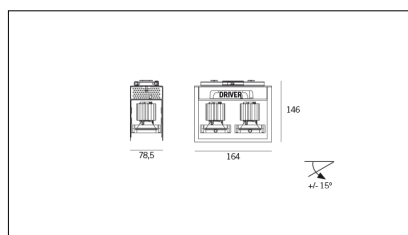

MACROLUX

Codice Articolo	Articolo	Colore	Colore aggiuntivo	Temperatura Luce (°K)	Potenza (W)	Emissione (°)
815.0215.01.20.42	HP2/LED-42 2x 5.8W 25°	Bianco (4)	Nero (2)	3000	12,2	25
815.0215.01.2700.20.42	HP2/LED-42 2x 6W 25° 2700°K	Bianco (4)	Nero (2)	2700	12,2	25
815.0215.01.2700.40.42	HP2/LED-42 2x 6W 35° 2700°K	Bianco (4)	Nero (2)	2700	12,2	34
815.0215.01.40.42	HP2/LED-42 2x 5.8W 34°	Bianco (4)	Nero (2)	3000	12,2	34
815.0215.01.4000.20.42	horto 80/2/20/4000-42#	Bianco (4)	Nero (2)	4000	12,2	25
815.0215.01.4000.40.42	HP2/LED-42 2x 6W 40° 4000°K	Bianco (4)	Nero (2)	4000	12,2	34

Codice Articolo	Articolo	Colore	Colore aggiuntivo	Temperatura Luce (°K)	Potenza (W)	Emissione (°)
815.0215.01.20.22	HP2/LED-22 2x 6W 20°	Nero (2)	Nero (2)	3000	12,2	25
815.0215.01.2700.20.22	horto 80/2/20/2700-22#	Nero (2)	Nero (2)	2700	12,2	25
815.0215.01.2700.40.22	HP2/LED-22 2x 6W 40° 2700°K	Nero (2)	Nero (2)	2700	12,2	34
815.0215.01.40.22	HP2/LED-22 2x 6W 40°	Nero (2)	Nero (2)	3000	12,2	34
815.0215.01.4000.20.22	horto 80/2/20/4000-22#	Nero (2)	Nero (2)	4000	12,2	25
815.0215.01.4000.40.22	horto 80/2/40/4000-22#	Nero (2)	Nero (2)	4000	12,2	34

Codice Articolo	Articolo	Colore	Colore aggiuntivo	Temperatura Luce (°K)	Potenza (W)	Emissione (°)
815.0215.01.20.24	HP2/LED-24 2x 6W 20°	Nero (2)	Bianco (4)	3000	12,2	25
815.0215.01.2700.20.24	horto 80/2/20/2700-24#	Nero (2)	Bianco (4)	2700	12,2	25
815.0215.01.2700.40.24	HP2/LED-24 2x 6W 35° 2700°K	Nero (2)	Bianco (4)	2700	12,2	34
815.0215.01.40.24	HP2/LED-24 2x 6W 40°	Nero (2)	Bianco (4)	3000	12,2	34
815.0215.01.4000.20.24	horto 80/2/20/4000-24#	Nero (2)	Bianco (4)	4000	12,2	25
815.0215.01.4000.40.24	horto 80/2/40/4000-24#	Nero (2)	Bianco (4)	4000	12,2	34