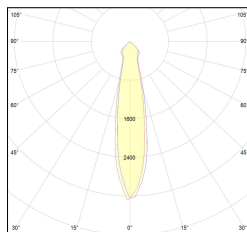

# MACROLUX

Codice Articolo	Articolo	Colore	Colore aggiuntivo	Temperatura Luce (°K)	Potenza (W)	Emissione (°)
815.0215.01.20.42	HP2/LED-42 2x 5.8W 25°	Bianco (4)	Nero (2)	3000	12,2	25
815.0215.01.2700.20.42	HP2/LED-42 2x 6W 25° 2700°K	Bianco (4)	Nero (2)	2700	12,2	25
815.0215.01.2700.40.42	HP2/LED-42 2x 6W 35° 2700°K	Bianco (4)	Nero (2)	2700	12,2	34
815.0215.01.40.42	HP2/LED-42 2x 5.8W 34°	Bianco (4)	Nero (2)	3000	12,2	34
815.0215.01.4000.20.42	horto 80/2/20/4000-42#	Bianco (4)	Nero (2)	4000	12,2	25
815.0215.01.4000.40.42	HP2/LED-42 2x 6W 40° 4000°K	Bianco (4)	Nero (2)	4000	12,2	34

Codice Articolo	Articolo	Colore	Colore aggiuntivo	Temperatura Luce (°K)	Potenza (W)	Emissione (°)
815.0215.01.20.22	HP2/LED-22 2x 6W 20°	Nero (2)	Nero (2)	3000	12,2	25
815.0215.01.2700.20.22	horto 80/2/20/2700-22#	Nero (2)	Nero (2)	2700	12,2	25
815.0215.01.2700.40.22	HP2/LED-22 2x 6W 40° 2700°K	Nero (2)	Nero (2)	2700	12,2	34
815.0215.01.40.22	HP2/LED-22 2x 6W 40°	Nero (2)	Nero (2)	3000	12,2	34
815.0215.01.4000.20.22	horto 80/2/20/4000-22#	Nero (2)	Nero (2)	4000	12,2	25
815.0215.01.4000.40.22	horto 80/2/40/4000-22#	Nero (2)	Nero (2)	4000	12,2	34