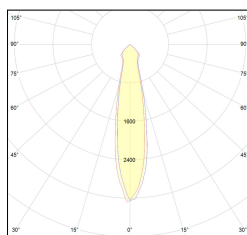

MACROLUX

Codice Articolo	Articolo	Colore	Colore aggiuntivo	Temperatura Luce (°K)	Potenza (W)	Emissione (°)
815.0215.01.20.42	HP2/LED-42 2x 6W 20°	Bianco (4)	Nero (2)	3000	12,2	25
815.0215.01.2700.20.42	HP2/LED-42 2x 6W 25° 2700°K	Bianco (4)	Nero (2)	2700	12,2	25
815.0215.01.2700.40.42	HP2/LED-42 2x 6W 35° 2700°K	Bianco (4)	Nero (2)	2700	12,2	34
815.0215.01.40.42	HP2/LED-42 2x 6W 40°	Bianco (4)	Nero (2)	3000	12,2	34
815.0215.01.4000.20.42	horto 80/2/20/4000-42#	Bianco (4)	Nero (2)	4000	12,2	25
815.0215.01.4000.40.42	HP2/LED-42 2x 6W 40° 4000°K	Bianco (4)	Nero (2)	4000	12,2	34

Codice Articolo	Articolo	Colore	Colore aggiuntivo	Temperatura Luce (°K)	Potenza (W)	Emissione (°)
815.0215.01.20.22	HP2/LED-22 2x 6W 20°	Nero (2)	Nero (2)	3000	12,2	25
815.0215.01.2700.20.22	horto 80/2/20/2700-22#	Nero (2)	Nero (2)	2700	12,2	25
815.0215.01.2700.40.22	HP2/LED-22 2x 6W 40° 2700°K	Nero (2)	Nero (2)	2700	12,2	34
815.0215.01.40.22	HP2/LED-22 2x 6W 40°	Nero (2)	Nero (2)	3000	12,2	34
815.0215.01.4000.20.22	horto 80/2/20/4000-22#	Nero (2)	Nero (2)	4000	12,2	25
815.0215.01.4000.40.22	horto 80/2/40/4000-22#	Nero (2)	Nero (2)	4000	12,2	34