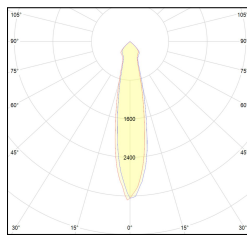

# MACROLUX

Codice Articolo	Articolo	Colore	Colore aggiuntivo	Temperatura Luce (°K)	Potenza (W)	Emissione (°)
815.0215.01.20.42	HP2/LED-42 2x 6W 20°	Bianco (4)	Nero (2)	3000	12,2	25
815.0215.01.2700.20.42	HP2/LED-42 2x 6W 25° 2700°K	Bianco (4)	Nero (2)	2700	12,2	25
815.0215.01.2700.40.42	HP2/LED-42 2x 6W 35° 2700°K	Bianco (4)	Nero (2)	2700	12,2	34
815.0215.01.40.42	HP2/LED-42 2x 5.8W 34°	Bianco (4)	Nero (2)	3000	12,2	34
815.0215.01.4000.20.42	horto 80/2/20/4000-42#	Bianco (4)	Nero (2)	4000	12,2	25
815.0215.01.4000.40.42	HP2/LED-42 2x 6W 40° 4000°K	Bianco (4)	Nero (2)	4000	12,2	34

Codice Articolo	Articolo	Colore	Colore aggiuntivo	Temperatura Luce (°K)	Potenza (W)	Emissione (°)
815.0215.01.20.22	HP2/LED-22 2x 6W 20°	Nero (2)	Nero (2)	3000	12,2	25
815.0215.01.2700.20.22	horto 80/2/20/2700-22#	Nero (2)	Nero (2)	2700	12,2	25
815.0215.01.2700.40.22	HP2/LED-22 2x 6W 40° 2700°K	Nero (2)	Nero (2)	2700	12,2	34
815.0215.01.40.22	HP2/LED-22 2x 6W 40°	Nero (2)	Nero (2)	3000	12,2	34
815.0215.01.4000.20.22	horto 80/2/20/4000-22#	Nero (2)	Nero (2)	4000	12,2	25
815.0215.01.4000.40.22	horto 80/2/40/4000-22#	Nero (2)	Nero (2)	4000	12,2	34