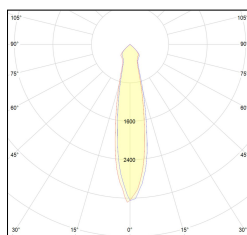

MACROLUX

Codice Articolo	Articolo	Colore	Colore aggiuntivo	Temperatura Luce (°K)	Potenza (W)	Emissione (°)
815.0215.01.20.42	HP2/LED-42 2x 5.8W 25°	Bianco (4)	Nero (2)	3000	12,2	25
815.0215.01.2700.20.42	HP2/LED-42 2x 6W 25° 2700°K	Bianco (4)	Nero (2)	2700	12,2	25
815.0215.01.2700.40.42	HP2/LED-42 2x 6W 35° 2700°K	Bianco (4)	Nero (2)	2700	12,2	34
815.0215.01.40.42	HP2/LED-42 2x 5.8W 34°	Bianco (4)	Nero (2)	3000	12,2	34
815.0215.01.4000.20.42	horto 80/2/20/4000-42#	Bianco (4)	Nero (2)	4000	12,2	25
815.0215.01.4000.40.42	HP2/LED-42 2x 6W 40° 4000°K	Bianco (4)	Nero (2)	4000	12,2	34

Codice Articolo	Articolo	Colore	Colore aggiuntivo	Temperatura Luce (°K)	Potenza (W)	Emissione (°)
815.0215.01.20.22	HP2/LED-22 2x 6W 20°	Nero (2)	Nero (2)	3000	12,2	25
815.0215.01.2700.20.22	horto 80/2/20/2700-22#	Nero (2)	Nero (2)	2700	12,2	25
815.0215.01.2700.40.22	HP2/LED-22 2x 6W 40° 2700°K	Nero (2)	Nero (2)	2700	12,2	34
815.0215.01.40.22	HP2/LED-22 2x 6W 40°	Nero (2)	Nero (2)	3000	12,2	34
815.0215.01.4000.20.22	horto 80/2/20/4000-22#	Nero (2)	Nero (2)	4000	12,2	25
815.0215.01.4000.40.22	horto 80/2/40/4000-22#	Nero (2)	Nero (2)	4000	12,2	34