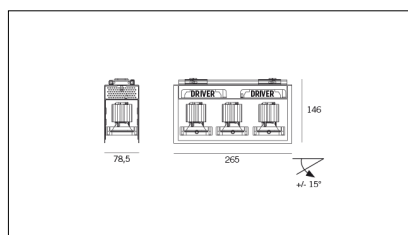

MACROLUX

Article code	Article	Colour	Additional colour	Light Temperature (°K)	Beam angle (°)	Watt (W)
815.0224.01.20.42	HP3/LED-42 3x 6W 350mA 20°	White (4)	Black (2)	3000	25	18,3
815.0224.01.2700.20.42	horto 80/3/20/2700-42#	White (4)	Black (2)	2700	25	18,3
815.0224.01.2700.40.42	horto 80/3/40/2700-42#	White (4)	Black (2)	2700	34	18,3
815.0224.01.40.42	HP3/LED-42 3x 6W 350mA 40°	White (4)	Black (2)	3000	34	18,3
815.0224.01.4000.20.42	horto 80/3/20/4000-42#	White (4)	Black (2)	4000	25	18,3
815.0224.01.4000.40.42	horto 80/3/40/4000-42#	White (4)	Black (2)	4000	34	18,3

Article code	Article	Colour	Additional colour	Light Temperature (°K)	Beam angle (°)	Watt (W)
815.0224.01.20.22	HP3/LED-22 3x 6W 350mA 20°	Black (2)	Black (2)	3000	25	18,3
815.0224.01.2700.20.22	HP3/LED-22 3x 6W 350mA 25° 2700°K	Black (2)	Black (2)	2700	25	18,3
815.0224.01.2700.40.22	HP3/LED-22 3x 6W 350mA 40° 2700°K	Black (2)	Black (2)	2700	34	18,3
815.0224.01.40.22	HP3/LED-22 3x 6W 350mA 40°	Black (2)	Black (2)	3000	34	18,3
815.0224.01.4000.20.22	horto 80/3/20/4000-22#	Black (2)	Black (2)	4000	25	18,3
815.0224.01.4000.40.22	horto 80/3/40/4000-22#	Black (2)	Black (2)	4000	34	18,3

Article code	Article	Colour	Additional colour	Light Temperature (°K)	Beam angle (°)	Watt (W)
815.0224.01.20.24	HORTO 80/3	Black (2)	White (4)	3000	25	18,3
815.0224.01.2700.20.24	horto 80/3/20/2700-24#	Black (2)	White (4)	2700	25	18,3
815.0224.01.2700.40.24	horto 80/3/40/2700-24#	Black (2)	White (4)	2700	34	18,3
815.0224.01.40.24	HP3/LED-24 3x 6W 350mA 40°	Black (2)	White (4)	3000	34	18,3
815.0224.01.4000.20.24	horto 80/3/20/4000-24#	Black (2)	White (4)	4000	25	18,3
815.0224.01.4000.40.24	horto 80/3/40/4000-24#	Black (2)	White (4)	4000	34	18,3