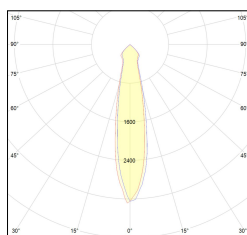

# MACROLUX

Article code	Article	Colour	Additional colour	Light Temperature (°K)	Beam angle (°)	Watt (W)
815.0224.01.20.42	HP3/LED-42 3x 6W 350mA 20°	White (4)	Black (2)	3000	25	18,3
815.0224.01.2700.20.42	horto 80/3/20/2700-42#	White (4)	Black (2)	2700	25	18,3
815.0224.01.2700.40.42	horto 80/3/40/2700-42#	White (4)	Black (2)	2700	34	18,3
815.0224.01.40.42	HP3/LED-42 3x 6W 350mA 40°	White (4)	Black (2)	3000	34	18,3
815.0224.01.4000.20.42	horto 80/3/20/4000-42#	White (4)	Black (2)	4000	25	18,3
815.0224.01.4000.40.42	horto 80/3/40/4000-42#	White (4)	Black (2)	4000	34	18,3

Article code	Article	Colour	Additional colour	Light Temperature (°K)	Beam angle (°)	Watt (W)
815.0224.01.20.22	HP3/LED-22 3x 6W 350mA 20°	Black (2)	Black (2)	3000	25	18,3
815.0224.01.2700.20.22	HP3/LED-22 3x 6W 350mA 25° 2700°K	Black (2)	Black (2)	2700	25	18,3
815.0224.01.2700.40.22	HP3/LED-22 3x 6W 350mA 40° 2700°K	Black (2)	Black (2)	2700	34	18,3
815.0224.01.40.22	HP3/LED-22 3x 6W 350mA 40°	Black (2)	Black (2)	3000	34	18,3
815.0224.01.4000.20.22	horto 80/3/20/4000-22#	Black (2)	Black (2)	4000	25	18,3
815.0224.01.4000.40.22	horto 80/3/40/4000-22#	Black (2)	Black (2)	4000	34	18,3

Article code	Article	Colour	Additional colour	Light Temperature (°K)	Beam angle (°)	Watt (W)
815.0224.01.20.24	HORTO 80/3	Black (2)	White (4)	3000	25	18,3
815.0224.01.2700.20.24	horto 80/3/20/2700-24#	Black (2)	White (4)	2700	25	18,3
815.0224.01.2700.40.24	horto 80/3/40/2700-24#	Black (2)	White (4)	2700	34	18,3
815.0224.01.40.24	HP3/LED-24 3x 6W 350mA 40°	Black (2)	White (4)	3000	34	18,3
815.0224.01.4000.20.24	horto 80/3/20/4000-24#	Black (2)	White (4)	4000	25	18,3
815.0224.01.4000.40.24	horto 80/3/40/4000-24#	Black (2)	White (4)	4000	34	18,3