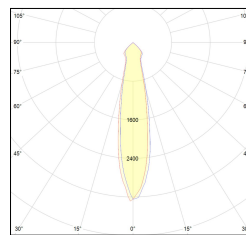

MACROLUX

Article code	Article	Colour	Additional colour	Light Temperature (°K)	Beam angle (°)	Watt (W)
815.0224.01.20.42	HP3/LED-42 3x 6W 350mA 20°	White (4)	Black (2)	3000	25	18,3
815.0224.01.2700.20.42	horto 80/3/20/2700-42#	White (4)	Black (2)	2700	25	18,3
815.0224.01.2700.40.42	horto 80/3/40/2700-42#	White (4)	Black (2)	2700	34	18,3
815.0224.01.40.42	HP3/LED-42 3x 6W 350mA 40°	White (4)	Black (2)	3000	34	18,3
815.0224.01.4000.20.42	horto 80/3/20/4000-42#	White (4)	Black (2)	4000	25	18,3
815.0224.01.4000.40.42	horto 80/3/40/4000-42#	White (4)	Black (2)	4000	34	18,3

Article code	Article	Colour	Additional colour	Light Temperature (°K)	Beam angle (°)	Watt (W)
815.0224.01.20.22	HP3/LED-22 3x 6W 350mA 20°	Black (2)	Black (2)	3000	25	18,3
815.0224.01.2700.20.22	HP3/LED-22 3x 6W 350mA 25° 2700°K	Black (2)	Black (2)	2700	25	18,3
815.0224.01.2700.40.22	HP3/LED-22 3x 6W 350mA 40° 2700°K	Black (2)	Black (2)	2700	34	18,3
815.0224.01.40.22	HP3/LED-22 3x 6W 350mA 40°	Black (2)	Black (2)	3000	34	18,3
815.0224.01.4000.20.22	horto 80/3/20/4000-22#	Black (2)	Black (2)	4000	25	18,3
815.0224.01.4000.40.22	horto 80/3/40/4000-22#	Black (2)	Black (2)	4000	34	18,3

Article code	Article	Colour	Additional colour	Light Temperature (°K)	Beam angle (°)	Watt (W)
815.0224.01.20.24	HORTO 80/3	Black (2)	White (4)	3000	25	18,3
815.0224.01.2700.20.24	horto 80/3/20/2700-24#	Black (2)	White (4)	2700	25	18,3
815.0224.01.2700.40.24	horto 80/3/40/2700-24#	Black (2)	White (4)	2700	34	18,3
815.0224.01.40.24	HP3/LED-24 3x 6W 350mA 40°	Black (2)	White (4)	3000	34	18,3
815.0224.01.4000.20.24	horto 80/3/20/4000-24#	Black (2)	White (4)	4000	25	18,3
815.0224.01.4000.40.24	horto 80/3/40/4000-24#	Black (2)	White (4)	4000	34	18,3