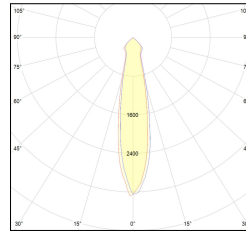

MACROLUX

Article code	Article	Colour	Additional colour	Light Temperature (°K)	Beam angle (°)	Watt (W)
815.0224.01.20.42	HP3/LED-42 3x 6W 350mA 20°	White (4)	Black (2)	3000	25	18,3
815.0224.01.2700.20.42	horto 80/3/20/2700-42#	White (4)	Black (2)	2700	25	18,3
815.0224.01.2700.40.42	horto 80/3/40/2700-42#	White (4)	Black (2)	2700	34	18,3
815.0224.01.40.42	HP3/LED-42 3x 6W 350mA 40°	White (4)	Black (2)	3000	34	18,3
815.0224.01.4000.20.42	horto 80/3/20/4000-42#	White (4)	Black (2)	4000	25	18,3
815.0224.01.4000.40.42	horto 80/3/40/4000-42#	White (4)	Black (2)	4000	34	18,3

Article code	Article	Colour	Additional colour	Light Temperature (°K)	Beam angle (°)	Watt (W)
815.0224.01.20.22	HP3/LED-22 3x 6W 350mA 20°	Black (2)	Black (2)	3000	25	18,3
815.0224.01.2700.20.22	HP3/LED-22 3x 6W 350mA 25° 2700°K	Black (2)	Black (2)	2700	25	18,3
815.0224.01.2700.40.22	HP3/LED-22 3x 6W 350mA 40° 2700°K	Black (2)	Black (2)	2700	34	18,3
815.0224.01.40.22	HP3/LED-22 3x 6W 350mA 40°	Black (2)	Black (2)	3000	34	18,3
815.0224.01.4000.20.22	horto 80/3/20/4000-22#	Black (2)	Black (2)	4000	25	18,3
815.0224.01.4000.40.22	horto 80/3/40/4000-22#	Black (2)	Black (2)	4000	34	18,3

Article code	Article	Colour	Additional colour	Light Temperature (°K)	Beam angle (°)	Watt (W)
815.0224.01.20.24	HORTO 80/3	Black (2)	White (4)	3000	25	18,3
815.0224.01.2700.20.24	horto 80/3/20/2700-24#	Black (2)	White (4)	2700	25	18,3
815.0224.01.2700.40.24	horto 80/3/40/2700-24#	Black (2)	White (4)	2700	34	18,3
815.0224.01.40.24	HP3/LED-24 3x 6W 350mA 40°	Black (2)	White (4)	3000	34	18,3
815.0224.01.4000.20.24	horto 80/3/20/4000-24#	Black (2)	White (4)	4000	25	18,3
815.0224.01.4000.40.24	horto 80/3/40/4000-24#	Black (2)	White (4)	4000	34	18,3