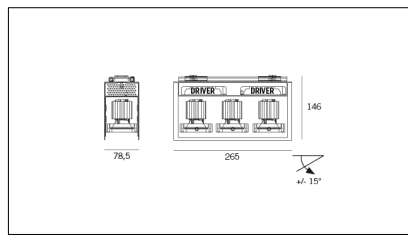

# MACROLUX

Article code	Article	Colour	Additional colour	Light Temperature (°K)	Beam angle (°)	Watt (W)
815.0224.01.20.42	HP3/LED-42 3x 6W 350mA 20°	White (4)	Black (2)	3000	25	18,3
815.0224.01.2700.20.42	horto 80/3/20/2700-42#	White (4)	Black (2)	2700	25	18,3
815.0224.01.2700.40.42	horto 80/3/40/2700-42#	White (4)	Black (2)	2700	34	18,3
815.0224.01.40.42	HP3/LED-42 3x 6W 350mA 40°	White (4)	Black (2)	3000	34	18,3
815.0224.01.4000.20.42	horto 80/3/20/4000-42#	White (4)	Black (2)	4000	25	18,3
815.0224.01.4000.40.42	horto 80/3/40/4000-42#	White (4)	Black (2)	4000	34	18,3

Article code	Article	Colour	Additional colour	Light Temperature (°K)	Beam angle (°)	Watt (W)
815.0224.01.20.22	HP3/LED-22 3x 6W 350mA 20°	Black (2)	Black (2)	3000	25	18,3
815.0224.01.2700.20.22	HP3/LED-22 3x 6W 350mA 25° 2700°K	Black (2)	Black (2)	2700	25	18,3
815.0224.01.2700.40.22	HP3/LED-22 3x 6W 350mA 40° 2700°K	Black (2)	Black (2)	2700	34	18,3
815.0224.01.40.22	HP3/LED-22 3x 6W 350mA 40°	Black (2)	Black (2)	3000	34	18,3
815.0224.01.4000.20.22	horto 80/3/20/4000-22#	Black (2)	Black (2)	4000	25	18,3
815.0224.01.4000.40.22	horto 80/3/40/4000-22#	Black (2)	Black (2)	4000	34	18,3

Article code	Article	Colour	Additional colour	Light Temperature (°K)	Beam angle (°)	Watt (W)
815.0224.01.20.24	HORTO 80/3	Black (2)	White (4)	3000	25	18,3
815.0224.01.2700.20.24	horto 80/3/20/2700-24#	Black (2)	White (4)	2700	25	18,3
815.0224.01.2700.40.24	horto 80/3/40/2700-24#	Black (2)	White (4)	2700	34	18,3
815.0224.01.40.24	HP3/LED-24 3x 6W 350mA 40°	Black (2)	White (4)	3000	34	18,3
815.0224.01.4000.20.24	horto 80/3/20/4000-24#	Black (2)	White (4)	4000	25	18,3
815.0224.01.4000.40.24	horto 80/3/40/4000-24#	Black (2)	White (4)	4000	34	18,3