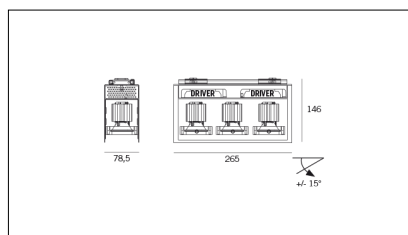

# MACROLUX

Article code	Article	Colour	Additional colour	Light Temperature (°K)	Beam angle (°)	Watt (W)
815.0224.01.20.42	HP3/LED-42 3x 6W 350mA 20°	White (4)	Black (2)	3000	25	18,3
815.0224.01.2700.20.42	horto 80/3/20/2700-42#	White (4)	Black (2)	2700	25	18,3
815.0224.01.2700.40.42	horto 80/3/40/2700-42#	White (4)	Black (2)	2700	34	18,3
815.0224.01.40.42	HP3/LED-42 3x 6W 350mA 40°	White (4)	Black (2)	3000	34	18,3
815.0224.01.4000.20.42	horto 80/3/20/4000-42#	White (4)	Black (2)	4000	25	18,3
815.0224.01.4000.40.42	horto 80/3/40/4000-42#	White (4)	Black (2)	4000	34	18,3