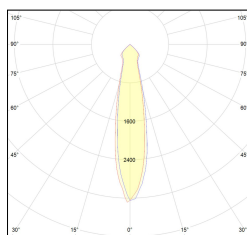

# MACROLUX

Article code	Article	Colour	Additional colour	Light Temperature (°K)	Beam angle (°)	Watt (W)
815.0224.01.20.42	HP3/LED-42 3x 6W 350mA 20°	White (4)	Black (2)	3000	25	18,3
815.0224.01.2700.20.42	horto 80/3/20/2700-42#	White (4)	Black (2)	2700	25	18,3
815.0224.01.2700.40.42	horto 80/3/40/2700-42#	White (4)	Black (2)	2700	34	18,3
815.0224.01.40.42	HP3/LED-42 3x 6W 350mA 40°	White (4)	Black (2)	3000	34	18,3
815.0224.01.4000.20.42	horto 80/3/20/4000-42#	White (4)	Black (2)	4000	25	18,3
815.0224.01.4000.40.42	horto 80/3/40/4000-42#	White (4)	Black (2)	4000	34	18,3

Article code	Article	Colour	Additional colour	Light Temperature (°K)	Beam angle (°)	Watt (W)
815.0224.01.20.22	HP3/LED-22 3x 6W 350mA 20°	Black (2)	Black (2)	3000	25	18,3
815.0224.01.2700.20.22	HP3/LED-22 3x 6W 350mA 25° 2700°K	Black (2)	Black (2)	2700	25	18,3
815.0224.01.2700.40.22	HP3/LED-22 3x 6W 350mA 40° 2700°K	Black (2)	Black (2)	2700	34	18,3
815.0224.01.40.22	HP3/LED-22 3x 6W 350mA 40°	Black (2)	Black (2)	3000	34	18,3
815.0224.01.4000.20.22	horto 80/3/20/4000-22#	Black (2)	Black (2)	4000	25	18,3
815.0224.01.4000.40.22	horto 80/3/40/4000-22#	Black (2)	Black (2)	4000	34	18,3

Article code	Article	Colour	Additional colour	Light Temperature (°K)	Beam angle (°)	Watt (W)
815.0224.01.20.24	HORTO 80/3	Black (2)	White (4)	3000	25	18,3
815.0224.01.2700.20.24	horto 80/3/20/2700-24#	Black (2)	White (4)	2700	25	18,3
815.0224.01.2700.40.24	horto 80/3/40/2700-24#	Black (2)	White (4)	2700	34	18,3
815.0224.01.40.24	HP3/LED-24 3x 6W 350mA 40°	Black (2)	White (4)	3000	34	18,3
815.0224.01.4000.20.24	horto 80/3/20/4000-24#	Black (2)	White (4)	4000	25	18,3
815.0224.01.4000.40.24	horto 80/3/40/4000-24#	Black (2)	White (4)	4000	34	18,3