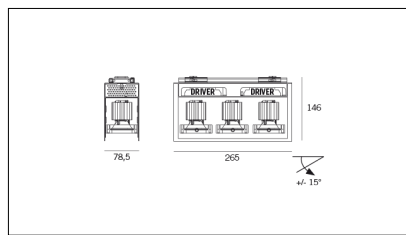

MACROLUX

Article code	Article	Colour	Additional colour	Light Temperature (°K)	Beam angle (°)	Watt (W)
815.0224.01.20.42	HP3/LED-42 3x 6W 350mA 20°	White (4)	Black (2)	3000	25	18,3
815.0224.01.2700.20.42	horto 80/3/20/2700-42#	White (4)	Black (2)	2700	25	18,3
815.0224.01.2700.40.42	horto 80/3/40/2700-42#	White (4)	Black (2)	2700	34	18,3
815.0224.01.40.42	HP3/LED-42 3x 6W 350mA 40°	White (4)	Black (2)	3000	34	18,3
815.0224.01.4000.20.42	horto 80/3/20/4000-42#	White (4)	Black (2)	4000	25	18,3
815.0224.01.4000.40.42	horto 80/3/40/4000-42#	White (4)	Black (2)	4000	34	18,3

Article code	Article	Colour	Additional colour	Light Temperature (°K)	Beam angle (°)	Watt (W)
815.0224.01.20.22	HP3/LED-22 3x 6W 350mA 20°	Black (2)	Black (2)	3000	25	18,3
815.0224.01.2700.20.22	HP3/LED-22 3x 6W 350mA 25° 2700°K	Black (2)	Black (2)	2700	25	18,3
815.0224.01.2700.40.22	HP3/LED-22 3x 6W 350mA 40° 2700°K	Black (2)	Black (2)	2700	34	18,3
815.0224.01.40.22	HP3/LED-22 3x 6W 350mA 40°	Black (2)	Black (2)	3000	34	18,3
815.0224.01.4000.20.22	horto 80/3/20/4000-22#	Black (2)	Black (2)	4000	25	18,3
815.0224.01.4000.40.22	horto 80/3/40/4000-22#	Black (2)	Black (2)	4000	34	18,3

Article code	Article	Colour	Additional colour	Light Temperature (°K)	Beam angle (°)	Watt (W)
815.0224.01.20.24	HORTO 80/3	Black (2)	White (4)	3000	25	18,3
815.0224.01.2700.20.24	horto 80/3/20/2700-24#	Black (2)	White (4)	2700	25	18,3
815.0224.01.2700.40.24	horto 80/3/40/2700-24#	Black (2)	White (4)	2700	34	18,3
815.0224.01.40.24	HP3/LED-24 3x 6W 350mA 40°	Black (2)	White (4)	3000	34	18,3
815.0224.01.4000.20.24	horto 80/3/20/4000-24#	Black (2)	White (4)	4000	25	18,3
815.0224.01.4000.40.24	horto 80/3/40/4000-24#	Black (2)	White (4)	4000	34	18,3