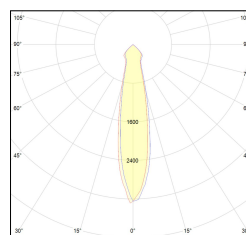

MACROLUX

Article code	Article	Colour	Additional colour	Light Temperature (°K)	Beam angle (°)	Watt (W)
815.0224.01.20.42	HP3/LED-42 3x 6W 350mA 20°	White (4)	Black (2)	3000	25	18,3
815.0224.01.2700.20.42	horto 80/3/20/2700-42#	White (4)	Black (2)	2700	25	18,3
815.0224.01.2700.40.42	horto 80/3/40/2700-42#	White (4)	Black (2)	2700	34	18,3
815.0224.01.40.42	HP3/LED-42 3x 6W 350mA 40°	White (4)	Black (2)	3000	34	18,3
815.0224.01.4000.20.42	horto 80/3/20/4000-42#	White (4)	Black (2)	4000	25	18,3
815.0224.01.4000.40.42	horto 80/3/40/4000-42#	White (4)	Black (2)	4000	34	18,3

Article code	Article	Colour	Additional colour	Light Temperature (°K)	Beam angle (°)	Watt (W)
815.0224.01.20.22	HP3/LED-22 3x 6W 350mA 20°	Black (2)	Black (2)	3000	25	18,3
815.0224.01.2700.20.22	HP3/LED-22 3x 6W 350mA 25° 2700°K	Black (2)	Black (2)	2700	25	18,3
815.0224.01.2700.40.22	HP3/LED-22 3x 6W 350mA 40° 2700°K	Black (2)	Black (2)	2700	34	18,3
815.0224.01.40.22	HP3/LED-22 3x 6W 350mA 40°	Black (2)	Black (2)	3000	34	18,3
815.0224.01.4000.20.22	horto 80/3/20/4000-22#	Black (2)	Black (2)	4000	25	18,3
815.0224.01.4000.40.22	horto 80/3/40/4000-22#	Black (2)	Black (2)	4000	34	18,3

Article code	Article	Colour	Additional colour	Light Temperature (°K)	Beam angle (°)	Watt (W)
815.0224.01.20.24	HORTO 80/3	Black (2)	White (4)	3000	25	18,3
815.0224.01.2700.20.24	horto 80/3/20/2700-24#	Black (2)	White (4)	2700	25	18,3
815.0224.01.2700.40.24	horto 80/3/40/2700-24#	Black (2)	White (4)	2700	34	18,3
815.0224.01.40.24	HP3/LED-24 3x 6W 350mA 40°	Black (2)	White (4)	3000	34	18,3
815.0224.01.4000.20.24	horto 80/3/20/4000-24#	Black (2)	White (4)	4000	25	18,3
815.0224.01.4000.40.24	horto 80/3/40/4000-24#	Black (2)	White (4)	4000	34	18,3