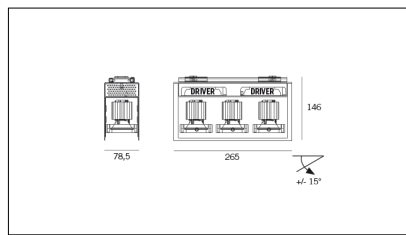

MACROLUX

Article code	Article	Colour	Additional colour	Light Temperature (°K)	Beam angle (°)	Watt (W)
815.0224.01.20.42	HP3/LED-42 3x 6W 350mA 20°	White (4)	Black (2)	3000	25	18,3
815.0224.01.2700.20.42	horto 80/3/20/2700-42#	White (4)	Black (2)	2700	25	18,3
815.0224.01.2700.40.42	horto 80/3/40/2700-42#	White (4)	Black (2)	2700	34	18,3
815.0224.01.40.42	HP3/LED-42 3x 6W 350mA 40°	White (4)	Black (2)	3000	34	18,3
815.0224.01.4000.20.42	horto 80/3/20/4000-42#	White (4)	Black (2)	4000	25	18,3
815.0224.01.4000.40.42	horto 80/3/40/4000-42#	White (4)	Black (2)	4000	34	18,3

Article code	Article	Colour	Additional colour	Light Temperature (°K)	Beam angle (°)	Watt (W)
815.0224.01.20.22	HP3/LED-22 3x 6W 350mA 20°	Black (2)	Black (2)	3000	25	18,3
815.0224.01.2700.20.22	HP3/LED-22 3x 6W 350mA 25° 2700°K	Black (2)	Black (2)	2700	25	18,3
815.0224.01.2700.40.22	HP3/LED-22 3x 6W 350mA 40° 2700°K	Black (2)	Black (2)	2700	34	18,3
815.0224.01.40.22	HP3/LED-22 3x 6W 350mA 40°	Black (2)	Black (2)	3000	34	18,3
815.0224.01.4000.20.22	horto 80/3/20/4000-22#	Black (2)	Black (2)	4000	25	18,3
815.0224.01.4000.40.22	horto 80/3/40/4000-22#	Black (2)	Black (2)	4000	34	18,3

Article code	Article	Colour	Additional colour	Light Temperature (°K)	Beam angle (°)	Watt (W)
815.0224.01.20.24	HORTO 80/3	Black (2)	White (4)	3000	25	18,3
815.0224.01.2700.20.24	horto 80/3/20/2700-24#	Black (2)	White (4)	2700	25	18,3
815.0224.01.2700.40.24	horto 80/3/40/2700-24#	Black (2)	White (4)	2700	34	18,3
815.0224.01.40.24	HP3/LED-24 3x 6W 350mA 40°	Black (2)	White (4)	3000	34	18,3
815.0224.01.4000.20.24	horto 80/3/20/4000-24#	Black (2)	White (4)	4000	25	18,3
815.0224.01.4000.40.24	horto 80/3/40/4000-24#	Black (2)	White (4)	4000	34	18,3