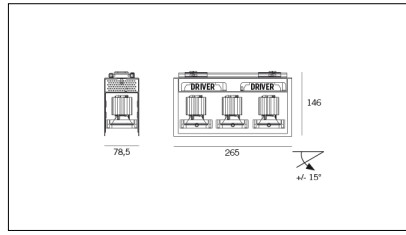

MACROLUX

Article code	Article	Colour	Additional colour	Light Temperature (°K)	Beam angle (°)	Watt (W)
815.0224.01.20.42	HP3/LED-42 3x 6W 350mA 20°	White (4)	Black (2)	3000	25	18,3
815.0224.01.2700.20.42	horto 80/3/20/2700-42#	White (4)	Black (2)	2700	25	18,3
815.0224.01.2700.40.42	horto 80/3/40/2700-42#	White (4)	Black (2)	2700	34	18,3
815.0224.01.40.42	HP3/LED-42 3x 6W 350mA 40°	White (4)	Black (2)	3000	34	18,3
815.0224.01.4000.20.42	horto 80/3/20/4000-42#	White (4)	Black (2)	4000	25	18,3
815.0224.01.4000.40.42	horto 80/3/40/4000-42#	White (4)	Black (2)	4000	34	18,3

Article code	Article	Colour	Additional colour	Light Temperature (°K)	Beam angle (°)	Watt (W)
815.0224.01.20.22	HP3/LED-22 3x 6W 350mA 20°	Black (2)	Black (2)	3000	25	18,3
815.0224.01.2700.20.22	HP3/LED-22 3x 6W 350mA 25° 2700°K	Black (2)	Black (2)	2700	25	18,3
815.0224.01.2700.40.22	HP3/LED-22 3x 6W 350mA 40° 2700°K	Black (2)	Black (2)	2700	34	18,3
815.0224.01.40.22	HP3/LED-22 3x 6W 350mA 40°	Black (2)	Black (2)	3000	34	18,3
815.0224.01.4000.20.22	horto 80/3/20/4000-22#	Black (2)	Black (2)	4000	25	18,3
815.0224.01.4000.40.22	horto 80/3/40/4000-22#	Black (2)	Black (2)	4000	34	18,3