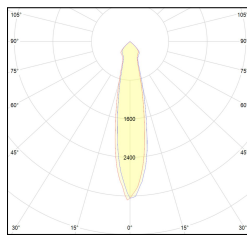

# MACROLUX

Article code	Article	Colour	Additional colour	Light Temperature (°K)	Beam angle (°)	Watt (W)
815.0224.01.20.42	HP3/LED-42 3x 6W 350mA 20°	White (4)	Black (2)	3000	25	18,3
815.0224.01.2700.20.42	horto 80/3/20/2700-42#	White (4)	Black (2)	2700	25	18,3
815.0224.01.2700.40.42	horto 80/3/40/2700-42#	White (4)	Black (2)	2700	34	18,3
815.0224.01.40.42	HP3/LED-42 3x 6W 350mA 40°	White (4)	Black (2)	3000	34	18,3
815.0224.01.4000.20.42	horto 80/3/20/4000-42#	White (4)	Black (2)	4000	25	18,3
815.0224.01.4000.40.42	horto 80/3/40/4000-42#	White (4)	Black (2)	4000	34	18,3

Article code	Article	Colour	Additional colour	Light Temperature (°K)	Beam angle (°)	Watt (W)
815.0224.01.20.22	HP3/LED-22 3x 6W 350mA 20°	Black (2)	Black (2)	3000	25	18,3
815.0224.01.2700.20.22	HP3/LED-22 3x 6W 350mA 25° 2700°K	Black (2)	Black (2)	2700	25	18,3
815.0224.01.2700.40.22	HP3/LED-22 3x 6W 350mA 40° 2700°K	Black (2)	Black (2)	2700	34	18,3
815.0224.01.40.22	HP3/LED-22 3x 6W 350mA 40°	Black (2)	Black (2)	3000	34	18,3
815.0224.01.4000.20.22	horto 80/3/20/4000-22#	Black (2)	Black (2)	4000	25	18,3
815.0224.01.4000.40.22	horto 80/3/40/4000-22#	Black (2)	Black (2)	4000	34	18,3

Article code	Article	Colour	Additional colour	Light Temperature (°K)	Beam angle (°)	Watt (W)
815.0224.01.20.24	HORTO 80/3	Black (2)	White (4)	3000	25	18,3
815.0224.01.2700.20.24	horto 80/3/20/2700-24#	Black (2)	White (4)	2700	25	18,3
815.0224.01.2700.40.24	horto 80/3/40/2700-24#	Black (2)	White (4)	2700	34	18,3
815.0224.01.40.24	HP3/LED-24 3x 6W 350mA 40°	Black (2)	White (4)	3000	34	18,3
815.0224.01.4000.20.24	horto 80/3/20/4000-24#	Black (2)	White (4)	4000	25	18,3
815.0224.01.4000.40.24	horto 80/3/40/4000-24#	Black (2)	White (4)	4000	34	18,3