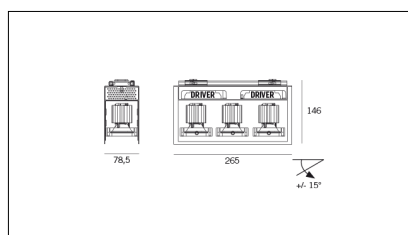

# MACROLUX

Article code	Article	Colour	Additional colour	Light Temperature (°K)	Beam angle (°)	Watt (W)
815.0224.01.20.42	HP3/LED-42 3x 6W 350mA 20°	White (4)	Black (2)	3000	25	18,3
815.0224.01.2700.20.42	horto 80/3/20/2700-42#	White (4)	Black (2)	2700	25	18,3
815.0224.01.2700.40.42	horto 80/3/40/2700-42#	White (4)	Black (2)	2700	34	18,3
815.0224.01.40.42	HP3/LED-42 3x 6W 350mA 40°	White (4)	Black (2)	3000	34	18,3
815.0224.01.4000.20.42	horto 80/3/20/4000-42#	White (4)	Black (2)	4000	25	18,3
815.0224.01.4000.40.42	horto 80/3/40/4000-42#	White (4)	Black (2)	4000	34	18,3

Article code	Article	Colour	Additional colour	Light Temperature (°K)	Beam angle (°)	Watt (W)
815.0224.01.20.22	HP3/LED-22 3x 6W 350mA 20°	Black (2)	Black (2)	3000	25	18,3
815.0224.01.2700.20.22	HP3/LED-22 3x 6W 350mA 25° 2700°K	Black (2)	Black (2)	2700	25	18,3
815.0224.01.2700.40.22	HP3/LED-22 3x 6W 350mA 40° 2700°K	Black (2)	Black (2)	2700	34	18,3
815.0224.01.40.22	HP3/LED-22 3x 6W 350mA 40°	Black (2)	Black (2)	3000	34	18,3
815.0224.01.4000.20.22	horto 80/3/20/4000-22#	Black (2)	Black (2)	4000	25	18,3
815.0224.01.4000.40.22	horto 80/3/40/4000-22#	Black (2)	Black (2)	4000	34	18,3