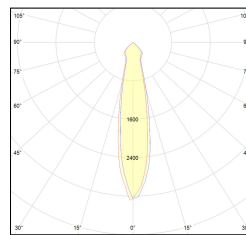

MACROLUX

Article code	Article	Colour	Additional colour	Light Temperature (°K)	Beam angle (°)	Watt (W)
815.0224.01.20.42	HP3/LED-42 3x 6W 350mA 20°	White (4)	Black (2)	3000	25	18,3
815.0224.01.2700.20.42	horto 80/3/20/2700-42#	White (4)	Black (2)	2700	25	18,3
815.0224.01.2700.40.42	horto 80/3/40/2700-42#	White (4)	Black (2)	2700	34	18,3
815.0224.01.40.42	HP3/LED-42 3x 6W 350mA 40°	White (4)	Black (2)	3000	34	18,3
815.0224.01.4000.20.42	horto 80/3/20/4000-42#	White (4)	Black (2)	4000	25	18,3
815.0224.01.4000.40.42	horto 80/3/40/4000-42#	White (4)	Black (2)	4000	34	18,3

Article code	Article	Colour	Additional colour	Light Temperature (°K)	Beam angle (°)	Watt (W)
815.0224.01.20.22	HP3/LED-22 3x 6W 350mA 20°	Black (2)	Black (2)	3000	25	18,3
815.0224.01.2700.20.22	HP3/LED-22 3x 6W 350mA 25° 2700°K	Black (2)	Black (2)	2700	25	18,3
815.0224.01.2700.40.22	HP3/LED-22 3x 6W 350mA 40° 2700°K	Black (2)	Black (2)	2700	34	18,3
815.0224.01.40.22	HP3/LED-22 3x 6W 350mA 40°	Black (2)	Black (2)	3000	34	18,3
815.0224.01.4000.20.22	horto 80/3/20/4000-22#	Black (2)	Black (2)	4000	25	18,3
815.0224.01.4000.40.22	horto 80/3/40/4000-22#	Black (2)	Black (2)	4000	34	18,3

Article code	Article	Colour	Additional colour	Light Temperature (°K)	Beam angle (°)	Watt (W)
815.0224.01.20.24	HORTO 80/3	Black (2)	White (4)	3000	25	18,3
815.0224.01.2700.20.24	horto 80/3/20/2700-24#	Black (2)	White (4)	2700	25	18,3
815.0224.01.2700.40.24	horto 80/3/40/2700-24#	Black (2)	White (4)	2700	34	18,3
815.0224.01.40.24	HP3/LED-24 3x 6W 350mA 40°	Black (2)	White (4)	3000	34	18,3
815.0224.01.4000.20.24	horto 80/3/20/4000-24#	Black (2)	White (4)	4000	25	18,3
815.0224.01.4000.40.24	horto 80/3/40/4000-24#	Black (2)	White (4)	4000	34	18,3