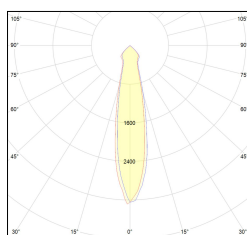

# MACROLUX

Article code	Article	Colour	Additional colour	Light Temperature (°K)	Beam angle (°)	Watt (W)
815.0224.01.20.42	HP3/LED-42 3x 6W 350mA 20°	White (4)	Black (2)	3000	25	18,3
815.0224.01.2700.20.42	horto 80/3/20/2700-42#	White (4)	Black (2)	2700	25	18,3
815.0224.01.2700.40.42	horto 80/3/40/2700-42#	White (4)	Black (2)	2700	34	18,3
815.0224.01.40.42	HP3/LED-42 3x 6W 350mA 40°	White (4)	Black (2)	3000	34	18,3
815.0224.01.4000.20.42	horto 80/3/20/4000-42#	White (4)	Black (2)	4000	25	18,3
815.0224.01.4000.40.42	horto 80/3/40/4000-42#	White (4)	Black (2)	4000	34	18,3

Article code	Article	Colour	Additional colour	Light Temperature (°K)	Beam angle (°)	Watt (W)
815.0224.01.20.22	HP3/LED-22 3x 6W 350mA 20°	Black (2)	Black (2)	3000	25	18,3
815.0224.01.2700.20.22	HP3/LED-22 3x 6W 350mA 25° 2700°K	Black (2)	Black (2)	2700	25	18,3
815.0224.01.2700.40.22	HP3/LED-22 3x 6W 350mA 40° 2700°K	Black (2)	Black (2)	2700	34	18,3
815.0224.01.40.22	HP3/LED-22 3x 6W 350mA 40°	Black (2)	Black (2)	3000	34	18,3
815.0224.01.4000.20.22	horto 80/3/20/4000-22#	Black (2)	Black (2)	4000	25	18,3
815.0224.01.4000.40.22	horto 80/3/40/4000-22#	Black (2)	Black (2)	4000	34	18,3

Article code	Article	Colour	Additional colour	Light Temperature (°K)	Beam angle (°)	Watt (W)
815.0224.01.20.24	HORTO 80/3	Black (2)	White (4)	3000	25	18,3
815.0224.01.2700.20.24	horto 80/3/20/2700-24#	Black (2)	White (4)	2700	25	18,3
815.0224.01.2700.40.24	horto 80/3/40/2700-24#	Black (2)	White (4)	2700	34	18,3
815.0224.01.40.24	HP3/LED-24 3x 6W 350mA 40°	Black (2)	White (4)	3000	34	18,3
815.0224.01.4000.20.24	horto 80/3/20/4000-24#	Black (2)	White (4)	4000	25	18,3
815.0224.01.4000.40.24	horto 80/3/40/4000-24#	Black (2)	White (4)	4000	34	18,3