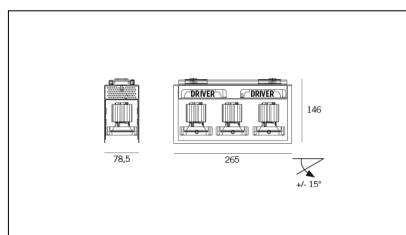

MACROLUX

Article code	Article	Colour	Additional colour	Light Temperature (°K)	Beam angle (°)	Watt (W)
815.0224.01.20.42	HP3/LED-42 3x 6W 350mA 20°	White (4)	Black (2)	3000	25	18,3
815.0224.01.2700.20.42	horto 80/3/20/2700-42#	White (4)	Black (2)	2700	25	18,3
815.0224.01.2700.40.42	horto 80/3/40/2700-42#	White (4)	Black (2)	2700	34	18,3
815.0224.01.40.42	HP3/LED-42 3x 6W 350mA 40°	White (4)	Black (2)	3000	34	18,3
815.0224.01.4000.20.42	horto 80/3/20/4000-42#	White (4)	Black (2)	4000	25	18,3
815.0224.01.4000.40.42	horto 80/3/40/4000-42#	White (4)	Black (2)	4000	34	18,3

Article code	Article	Colour	Additional colour	Light Temperature (°K)	Beam angle (°)	Watt (W)
815.0224.01.20.22	HP3/LED-22 3x 6W 350mA 20°	Black (2)	Black (2)	3000	25	18,3
815.0224.01.2700.20.22	HP3/LED-22 3x 6W 350mA 25° 2700°K	Black (2)	Black (2)	2700	25	18,3
815.0224.01.2700.40.22	HP3/LED-22 3x 6W 350mA 40° 2700°K	Black (2)	Black (2)	2700	34	18,3
815.0224.01.40.22	HP3/LED-22 3x 6W 350mA 40°	Black (2)	Black (2)	3000	34	18,3
815.0224.01.4000.20.22	horto 80/3/20/4000-22#	Black (2)	Black (2)	4000	25	18,3
815.0224.01.4000.40.22	horto 80/3/40/4000-22#	Black (2)	Black (2)	4000	34	18,3

Article code	Article	Colour	Additional colour	Light Temperature (°K)	Beam angle (°)	Watt (W)
815.0224.01.20.24	HORTO 80/3	Black (2)	White (4)	3000	25	18,3
815.0224.01.2700.20.24	horto 80/3/20/2700-24#	Black (2)	White (4)	2700	25	18,3
815.0224.01.2700.40.24	horto 80/3/40/2700-24#	Black (2)	White (4)	2700	34	18,3
815.0224.01.40.24	HP3/LED-24 3x 6W 350mA 40°	Black (2)	White (4)	3000	34	18,3
815.0224.01.4000.20.24	horto 80/3/20/4000-24#	Black (2)	White (4)	4000	25	18,3
815.0224.01.4000.40.24	horto 80/3/40/4000-24#	Black (2)	White (4)	4000	34	18,3