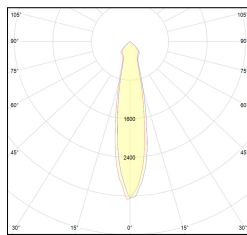

MACROLUX

Codice Articolo	Articolo	Colore	Colore aggiuntivo	Temperatura Luce (°K)	Emissione (°)	Potenza (W)
815.0224.01.20.42	HP3/LED-42 3x 6W 350mA 20°	Bianco (4)	Nero (2)	3000	25	18,3
815.0224.01.2700.20.42	horto 80/3/20/2700-42#	Bianco (4)	Nero (2)	2700	25	18,3
815.0224.01.2700.40.42	horto 80/3/40/2700-42#	Bianco (4)	Nero (2)	2700	34	18,3
815.0224.01.40.42	HP3/LED-42 3x 6W 350mA 40°	Bianco (4)	Nero (2)	3000	34	18,3
815.0224.01.4000.20.42	horto 80/3/20/4000-42#	Bianco (4)	Nero (2)	4000	25	18,3
815.0224.01.4000.40.42	horto 80/3/40/4000-42#	Bianco (4)	Nero (2)	4000	34	18,3

Codice Articolo	Articolo	Colore	Colore aggiuntivo	Temperatura Luce (°K)	Emissione (°)	Potenza (W)
815.0224.01.20.22	HP3/LED-22 3x 6W 350mA 20°	Nero (2)	Nero (2)	3000	25	18,3
815.0224.01.2700.20.22	HP3/LED-22 3x 6W 350mA 25° 2700°K	Nero (2)	Nero (2)	2700	25	18,3
815.0224.01.2700.40.22	HP3/LED-22 3x 6W 350mA 40° 2700°K	Nero (2)	Nero (2)	2700	34	18,3
815.0224.01.40.22	HP3/LED-22 3x 6W 350mA 40°	Nero (2)	Nero (2)	3000	34	18,3
815.0224.01.4000.20.22	horto 80/3/20/4000-22#	Nero (2)	Nero (2)	4000	25	18,3
815.0224.01.4000.40.22	horto 80/3/40/4000-22#	Nero (2)	Nero (2)	4000	34	18,3