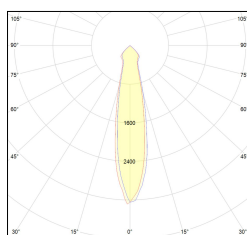

Codice Articolo	Articolo	Colore	Colore aggiuntivo	Temperatura Luce (°K)	Potenza (W)	Emissione (°)
815.0224.01.20.24	HORTO 80/3	Nero (2)	Bianco (4)	3000	18	20
815.0224.01.20.2700.24	HORTO 80/3	Nero (2)	Bianco (4)	2700	18	20
815.0224.01.20.4000.24	HORTO 80/3	Nero (2)	Bianco (4)	4000	18	20
815.0224.01.40.24	HP3/LED-24 3x 6W 350mA 40°	Nero (2)	Bianco (4)	3000	18	40
815.0224.01.40.2700.24	HORTO 80/3	Nero (2)	Bianco (4)	2700	18	40
815.0224.01.40.4000.24	HORTO 80/3	Nero (2)	Bianco (4)	4000	18	40