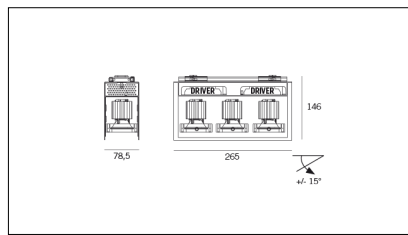

MACROLUX

Codice Articolo	Articolo	Colore	Colore aggiuntivo	Temperatura Luce (°K)	Emissione (°)	Potenza (W)
815.0224.01.20.42	HP3/LED-42 3x 6W 350mA 20°	Bianco (4)	Nero (2)	3000	25	18,3
815.0224.01.2700.20.42	horto 80/3/20/2700-42#	Bianco (4)	Nero (2)	2700	25	18,3
815.0224.01.2700.40.42	horto 80/3/40/2700-42#	Bianco (4)	Nero (2)	2700	34	18,3
815.0224.01.40.42	HP3/LED-42 3x 6W 350mA 40°	Bianco (4)	Nero (2)	3000	34	18,3
815.0224.01.4000.20.42	horto 80/3/20/4000-42#	Bianco (4)	Nero (2)	4000	25	18,3
815.0224.01.4000.40.42	horto 80/3/40/4000-42#	Bianco (4)	Nero (2)	4000	34	18,3