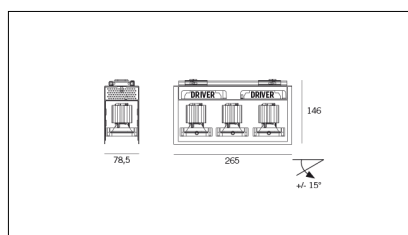

Codice Articolo	Articolo	Colore	Colore aggiuntivo	Temperatura Luce (°K)	Potenza (W)	Emissione (°)
815.0224.01.20.24	HORTO 80/3	Nero (2)	Bianco (4)	3000	18	20
815.0224.01.20.2700.24	HORTO 80/3	Nero (2)	Bianco (4)	2700	18	20
815.0224.01.20.4000.24	HORTO 80/3	Nero (2)	Bianco (4)	4000	18	20
815.0224.01.40.24	HP3/LED-24 3x 6W 350mA 40°	Nero (2)	Bianco (4)	3000	18	40
815.0224.01.40.2700.24	HORTO 80/3	Nero (2)	Bianco (4)	2700	18	40
815.0224.01.40.4000.24	HORTO 80/3	Nero (2)	Bianco (4)	4000	18	40