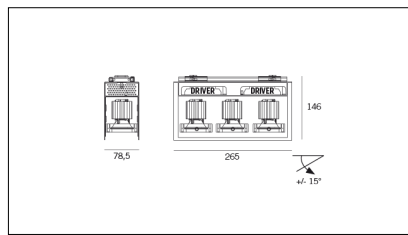

# MACROLUX

Codice Articolo	Articolo	Colore	Colore aggiuntivo	Temperatura Luce (°K)	Emissione (°)	Potenza (W)
815.0224.01.20.42	HP3/LED-42 3x 6W 350mA 20°	Bianco (4)	Nero (2)	3000	25	18,3
815.0224.01.2700.20.42	horto 80/3/20/2700-42#	Bianco (4)	Nero (2)	2700	25	18,3
815.0224.01.2700.40.42	horto 80/3/40/2700-42#	Bianco (4)	Nero (2)	2700	34	18,3
815.0224.01.40.42	HP3/LED-42 3x 6W 350mA 40°	Bianco (4)	Nero (2)	3000	34	18,3
815.0224.01.4000.20.42	horto 80/3/20/4000-42#	Bianco (4)	Nero (2)	4000	25	18,3
815.0224.01.4000.40.42	horto 80/3/40/4000-42#	Bianco (4)	Nero (2)	4000	34	18,3