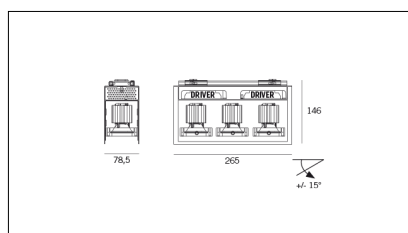

Codice Articolo	Articolo	Colore	Colore aggiuntivo	Temperatura Luce (°K)	Emissione (°)	Potenza (W)
815.0224.01.20.24	HORTO 80/3	Nero (2)	Bianco (4)	3000	25	18,3
815.0224.01.2700.20.24	horto 80/3/20/2700-24#	Nero (2)	Bianco (4)	2700	25	18,3
815.0224.01.2700.40.24	horto 80/3/40/2700-24#	Nero (2)	Bianco (4)	2700	34	18,3
815.0224.01.40.24	HP3/LED-24 3x 6W 350mA 40°	Nero (2)	Bianco (4)	3000	34	18,3
815.0224.01.4000.20.24	horto 80/3/20/4000-24#	Nero (2)	Bianco (4)	4000	25	18,3
815.0224.01.4000.40.24	horto 80/3/40/4000-24#	Nero (2)	Bianco (4)	4000	34	18,3