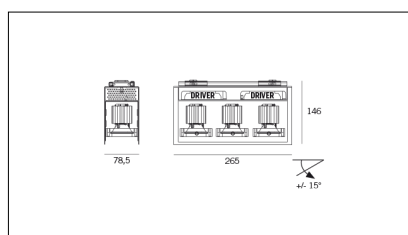

Classe di isolamento

Voltaggio di funzionamento

Equipaggiamento

Codice Articolo	Articolo	Colore	Colore aggiuntivo	Temperatura Luce (°K)	Potenza (W)	Emissione (°)
815.0224.01.20.2700.42	HORTO 80/3	Bianco (4)	Nero (2)	2700	18	20
815.0224.01.20.4000.42	HORTO 80/3	Bianco (4)	Nero (2)	4000	18	20
815.0224.01.20.42	HP3/LED-42 3x 6W 350mA 20°	Bianco (4)	Nero (2)	3000	18	20
815.0224.01.40.2700.42	HORTO 80/3	Bianco (4)	Nero (2)	2700	18	40
815.0224.01.40.4000.42	HORTO 80/3	Bianco (4)	Nero (2)	4000	18	40
815.0224.01.40.42	HP3/LED-42 3x 6W 350mA 40°	Bianco (4)	Nero (2)	3000	18	40