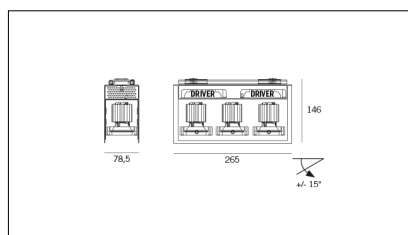

Codice Articolo	Articolo	Colore	Colore aggiuntivo	Temperatura Luce (°K)	Potenza (W)	Emissione (°)
815.0224.01.20.2700.42	HORTO 80/3	Bianco (4)	Nero (2)	2700	18	20
815.0224.01.20.4000.42	HORTO 80/3	Bianco (4)	Nero (2)	4000	18	20
815.0224.01.20.42	HP3/LED-42 3x 6W 350mA 20°	Bianco (4)	Nero (2)	3000	18	20
815.0224.01.40.2700.42	HORTO 80/3	Bianco (4)	Nero (2)	2700	18	40
815.0224.01.40.4000.42	HORTO 80/3	Bianco (4)	Nero (2)	4000	18	40
815.0224.01.40.42	HP3/LED-42 3x 6W 350mA 40°	Bianco (4)	Nero (2)	3000	18	40

Codice Articolo	Articolo	Colore	Colore aggiuntivo	Temperatura Luce (°K)	Potenza (W)	Emissione (°)
815.0224.01.20.22	HP3/LED-22 3x 6W 350mA 20°	Nero (2)	Nero (2)	3000	18	20
815.0224.01.20.2700.22	HORTO 80/3	Nero (2)	Nero (2)	2700	18	20
815.0224.01.20.4000.22	HORTO 80/3	Nero (2)	Nero (2)	4000	18	20
815.0224.01.40.22	HP3/LED-44 3x 6W 350mA 40°	Nero (2)	Nero (2)	3000	18	40
815.0224.01.40.2700.22	HORTO 80/3	Nero (2)	Nero (2)	2700	18	40
815.0224.01.40.4000.22	HORTO 80/3	Nero (2)	Nero (2)	4000	18	40

Codice Articolo	Articolo	Colore	Colore aggiuntivo	Temperatura Luce (°K)	Potenza (W)	Emissione (°)
815.0224.01.20.24	HORTO 80/3	Nero (2)	Bianco (4)	3000	18	20
815.0224.01.20.2700.24	HORTO 80/3	Nero (2)	Bianco (4)	2700	18	20
815.0224.01.20.4000.24	HORTO 80/3	Nero (2)	Bianco (4)	4000	18	20
815.0224.01.40.24	HP3/LED-24 3x 6W 350mA 40°	Nero (2)	Bianco (4)	3000	18	40
815.0224.01.40.2700.24	HORTO 80/3	Nero (2)	Bianco (4)	2700	18	40
815.0224.01.40.4000.24	HORTO 80/3	Nero (2)	Bianco (4)	4000	18	40