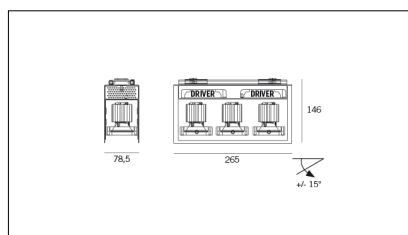

MACROLUX

Codice Articolo	Articolo	Colore	Colore aggiuntivo	Temperatura Luce (°K)	Emissione (°)	Potenza (W)
815.0224.01.20.42	HP3/LED-42 3x 6W 350mA 20°	Bianco (4)	Nero (2)	3000	25	18,3
815.0224.01.2700.20.42	horto 80/3/20/2700-42#	Bianco (4)	Nero (2)	2700	25	18,3
815.0224.01.2700.40.42	horto 80/3/40/2700-42#	Bianco (4)	Nero (2)	2700	34	18,3
815.0224.01.40.42	HP3/LED-42 3x 6W 350mA 40°	Bianco (4)	Nero (2)	3000	34	18,3
815.0224.01.4000.20.42	horto 80/3/20/4000-42#	Bianco (4)	Nero (2)	4000	25	18,3
815.0224.01.4000.40.42	horto 80/3/40/4000-42#	Bianco (4)	Nero (2)	4000	34	18,3

Codice Articolo	Articolo	Colore	Colore aggiuntivo	Temperatura Luce (°K)	Emissione (°)	Potenza (W)
815.0224.01.20.22	HP3/LED-22 3x 6W 350mA 20°	Nero (2)	Nero (2)	3000	25	18,3
815.0224.01.2700.20.22	HP3/LED-22 3x 6W 350mA 25° 2700°K	Nero (2)	Nero (2)	2700	25	18,3
815.0224.01.2700.40.22	HP3/LED-22 3x 6W 350mA 40° 2700°K	Nero (2)	Nero (2)	2700	34	18,3
815.0224.01.40.22	HP3/LED-22 3x 6W 350mA 40°	Nero (2)	Nero (2)	3000	34	18,3
815.0224.01.4000.20.22	horto 80/3/20/4000-22#	Nero (2)	Nero (2)	4000	25	18,3
815.0224.01.4000.40.22	horto 80/3/40/4000-22#	Nero (2)	Nero (2)	4000	34	18,3

Codice Articolo	Articolo	Colore	Colore aggiuntivo	Temperatura Luce (°K)	Emissione (°)	Potenza (W)
815.0224.01.20.24	HORTO 80/3	Nero (2)	Bianco (4)	3000	25	18,3
815.0224.01.2700.20.24	horto 80/3/20/2700-24#	Nero (2)	Bianco (4)	2700	25	18,3
815.0224.01.2700.40.24	horto 80/3/40/2700-24#	Nero (2)	Bianco (4)	2700	34	18,3
815.0224.01.40.24	HP3/LED-24 3x 6W 350mA 40°	Nero (2)	Bianco (4)	3000	34	18,3
815.0224.01.4000.20.24	horto 80/3/20/4000-24#	Nero (2)	Bianco (4)	4000	25	18,3
815.0224.01.4000.40.24	horto 80/3/40/4000-24#	Nero (2)	Bianco (4)	4000	34	18,3