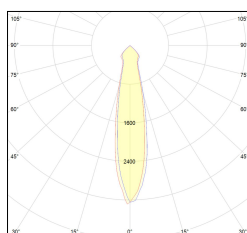

Codice Articolo	Articolo	Colore	Colore aggiuntivo	Temperatura Luce (°K)	Emissione (°)	Potenza (W)
815.0224.01.20.24	HORTO 80/3	Nero (2)	Bianco (4)	3000	25	18,3
815.0224.01.2700.20.24	horto 80/3/20/2700-24#	Nero (2)	Bianco (4)	2700	25	18,3
815.0224.01.2700.40.24	horto 80/3/40/2700-24#	Nero (2)	Bianco (4)	2700	34	18,3
815.0224.01.40.24	HP3/LED-24 3x 6W 350mA 40°	Nero (2)	Bianco (4)	3000	34	18,3
815.0224.01.4000.20.24	horto 80/3/20/4000-24#	Nero (2)	Bianco (4)	4000	25	18,3
815.0224.01.4000.40.24	horto 80/3/40/4000-24#	Nero (2)	Bianco (4)	4000	34	18,3