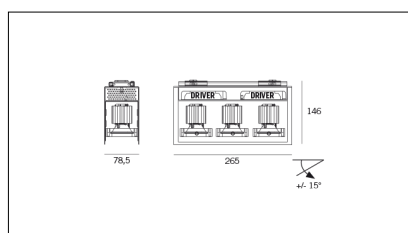

# MACROLUX

Codice Articolo	Articolo	Colore	Colore aggiuntivo	Temperatura Luce (°K)	Emissione (°)	Potenza (W)
815.0224.01.20.42	HP3/LED-42 3x 6W 350mA 20°	Bianco (4)	Nero (2)	3000	25	18,3
815.0224.01.2700.20.42	horto 80/3/20/2700-42#	Bianco (4)	Nero (2)	2700	25	18,3
815.0224.01.2700.40.42	horto 80/3/40/2700-42#	Bianco (4)	Nero (2)	2700	34	18,3
815.0224.01.40.42	HP3/LED-42 3x 6W 350mA 40°	Bianco (4)	Nero (2)	3000	34	18,3
815.0224.01.4000.20.42	horto 80/3/20/4000-42#	Bianco (4)	Nero (2)	4000	25	18,3
815.0224.01.4000.40.42	horto 80/3/40/4000-42#	Bianco (4)	Nero (2)	4000	34	18,3