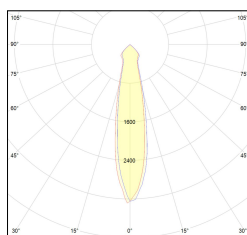

MACROLUX

Codice Articolo	Articolo	Colore	Colore aggiuntivo	Temperatura Luce (°K)	Emissione (°)	Potenza (W)
815.0224.01.20.42	HP3/LED-42 3x 6W 350mA 20°	Bianco (4)	Nero (2)	3000	25	18,3
815.0224.01.2700.20.42	horto 80/3/20/2700-42#	Bianco (4)	Nero (2)	2700	25	18,3
815.0224.01.2700.40.42	horto 80/3/40/2700-42#	Bianco (4)	Nero (2)	2700	34	18,3
815.0224.01.40.42	HP3/LED-42 3x 6W 350mA 40°	Bianco (4)	Nero (2)	3000	34	18,3
815.0224.01.4000.20.42	horto 80/3/20/4000-42#	Bianco (4)	Nero (2)	4000	25	18,3
815.0224.01.4000.40.42	horto 80/3/40/4000-42#	Bianco (4)	Nero (2)	4000	34	18,3

Codice Articolo	Articolo	Colore	Colore aggiuntivo	Temperatura Luce (°K)	Emissione (°)	Potenza (W)
815.0224.01.20.22	HP3/LED-22 3x 6W 350mA 20°	Nero (2)	Nero (2)	3000	25	18,3
815.0224.01.2700.20.22	HP3/LED-22 3x 6W 350mA 25° 2700°K	Nero (2)	Nero (2)	2700	25	18,3
815.0224.01.2700.40.22	HP3/LED-22 3x 6W 350mA 40° 2700°K	Nero (2)	Nero (2)	2700	34	18,3
815.0224.01.40.22	HP3/LED-22 3x 6W 350mA 40°	Nero (2)	Nero (2)	3000	34	18,3
815.0224.01.4000.20.22	horto 80/3/20/4000-22#	Nero (2)	Nero (2)	4000	25	18,3
815.0224.01.4000.40.22	horto 80/3/40/4000-22#	Nero (2)	Nero (2)	4000	34	18,3

Codice Articolo	Articolo	Colore	Colore aggiuntivo	Temperatura Luce (°K)	Emissione (°)	Potenza (W)
815.0224.01.20.24	HORTO 80/3	Nero (2)	Bianco (4)	3000	25	18,3
815.0224.01.2700.20.24	horto 80/3/20/2700-24#	Nero (2)	Bianco (4)	2700	25	18,3
815.0224.01.2700.40.24	horto 80/3/40/2700-24#	Nero (2)	Bianco (4)	2700	34	18,3
815.0224.01.40.24	HP3/LED-24 3x 6W 350mA 40°	Nero (2)	Bianco (4)	3000	34	18,3
815.0224.01.4000.20.24	horto 80/3/20/4000-24#	Nero (2)	Bianco (4)	4000	25	18,3
815.0224.01.4000.40.24	horto 80/3/40/4000-24#	Nero (2)	Bianco (4)	4000	34	18,3