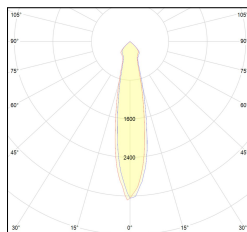

Classe di isolamento

Voltaggio di funzionamento

Equipaggiamento

Codice Articolo	Articolo	Colore	Colore aggiuntivo	Temperatura Luce (°K)	Potenza (W)	Emissione (°)
815.0224.01.20.2700.42	HORTO 80/3	Bianco (4)	Nero (2)	2700	18	20
815.0224.01.20.4000.42	HORTO 80/3	Bianco (4)	Nero (2)	4000	18	20
815.0224.01.20.42	HP3/LED-42 3x 6W 350mA 20°	Bianco (4)	Nero (2)	3000	18	20
815.0224.01.40.2700.42	HORTO 80/3	Bianco (4)	Nero (2)	2700	18	40
815.0224.01.40.4000.42	HORTO 80/3	Bianco (4)	Nero (2)	4000	18	40
815.0224.01.40.42	HP3/LED-42 3x 6W 350mA 40°	Bianco (4)	Nero (2)	3000	18	40