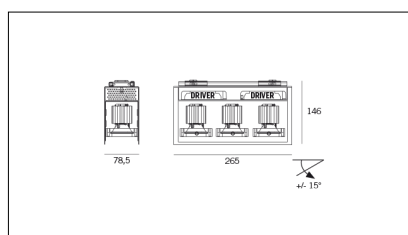

# MACROLUX

Codice Articolo	Articolo	Colore	Colore aggiuntivo	Temperatura Luce (°K)	Emissione (°)	Potenza (W)
815.0224.01.20.42	HP3/LED-42 3x 6W 350mA 20°	Bianco (4)	Nero (2)	3000	25	18,3
815.0224.01.2700.20.42	horto 80/3/20/2700-42#	Bianco (4)	Nero (2)	2700	25	18,3
815.0224.01.2700.40.42	horto 80/3/40/2700-42#	Bianco (4)	Nero (2)	2700	34	18,3
815.0224.01.40.42	HP3/LED-42 3x 6W 350mA 40°	Bianco (4)	Nero (2)	3000	34	18,3
815.0224.01.4000.20.42	horto 80/3/20/4000-42#	Bianco (4)	Nero (2)	4000	25	18,3
815.0224.01.4000.40.42	horto 80/3/40/4000-42#	Bianco (4)	Nero (2)	4000	34	18,3