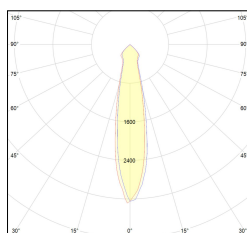

MACROLUX

Codice Articolo	Articolo	Colore	Colore aggiuntivo	Temperatura Luce (°K)	Emissione (°)	Potenza (W)
815.0224.01.20.42	HP3/LED-42 3x 6W 350mA 20°	Bianco (4)	Nero (2)	3000	25	18,3
815.0224.01.2700.20.42	horto 80/3/20/2700-42#	Bianco (4)	Nero (2)	2700	25	18,3
815.0224.01.2700.40.42	horto 80/3/40/2700-42#	Bianco (4)	Nero (2)	2700	34	18,3
815.0224.01.40.42	HP3/LED-42 3x 6W 350mA 40°	Bianco (4)	Nero (2)	3000	34	18,3
815.0224.01.4000.20.42	horto 80/3/20/4000-42#	Bianco (4)	Nero (2)	4000	25	18,3
815.0224.01.4000.40.42	horto 80/3/40/4000-42#	Bianco (4)	Nero (2)	4000	34	18,3

Codice Articolo	Articolo	Colore	Colore aggiuntivo	Temperatura Luce (°K)	Emissione (°)	Potenza (W)
815.0224.01.20.22	HP3/LED-22 3x 6W 350mA 20°	Nero (2)	Nero (2)	3000	25	18,3
815.0224.01.2700.20.22	HP3/LED-22 3x 6W 350mA 25° 2700°K	Nero (2)	Nero (2)	2700	25	18,3
815.0224.01.2700.40.22	HP3/LED-22 3x 6W 350mA 40° 2700°K	Nero (2)	Nero (2)	2700	34	18,3
815.0224.01.40.22	HP3/LED-22 3x 6W 350mA 40°	Nero (2)	Nero (2)	3000	34	18,3
815.0224.01.4000.20.22	horto 80/3/20/4000-22#	Nero (2)	Nero (2)	4000	25	18,3
815.0224.01.4000.40.22	horto 80/3/40/4000-22#	Nero (2)	Nero (2)	4000	34	18,3

Codice Articolo	Articolo	Colore	Colore aggiuntivo	Temperatura Luce (°K)	Emissione (°)	Potenza (W)
815.0224.01.20.24	HORTO 80/3	Nero (2)	Bianco (4)	3000	25	18,3
815.0224.01.2700.20.24	horto 80/3/20/2700-24#	Nero (2)	Bianco (4)	2700	25	18,3
815.0224.01.2700.40.24	horto 80/3/40/2700-24#	Nero (2)	Bianco (4)	2700	34	18,3
815.0224.01.40.24	HP3/LED-24 3x 6W 350mA 40°	Nero (2)	Bianco (4)	3000	34	18,3
815.0224.01.4000.20.24	horto 80/3/20/4000-24#	Nero (2)	Bianco (4)	4000	25	18,3
815.0224.01.4000.40.24	horto 80/3/40/4000-24#	Nero (2)	Bianco (4)	4000	34	18,3