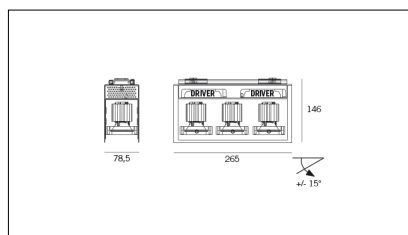

MACROLUX

Codice Articolo	Articolo	Colore	Colore aggiuntivo	Temperatura Luce (°K)	Emissione (°)	Potenza (W)
815.0224.01.20.42	HP3/LED-42 3x 6W 350mA 20°	Bianco (4)	Nero (2)	3000	25	18,3
815.0224.01.2700.20.42	horto 80/3/20/2700-42#	Bianco (4)	Nero (2)	2700	25	18,3
815.0224.01.2700.40.42	horto 80/3/40/2700-42#	Bianco (4)	Nero (2)	2700	34	18,3
815.0224.01.40.42	HP3/LED-42 3x 6W 350mA 40°	Bianco (4)	Nero (2)	3000	34	18,3
815.0224.01.4000.20.42	horto 80/3/20/4000-42#	Bianco (4)	Nero (2)	4000	25	18,3
815.0224.01.4000.40.42	horto 80/3/40/4000-42#	Bianco (4)	Nero (2)	4000	34	18,3