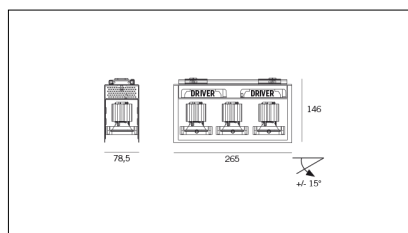

# MACROLUX

Codice Articolo	Articolo	Colore	Colore aggiuntivo	Temperatura Luce (°K)	Emissione (°)	Potenza (W)
815.0224.01.20.42	HP3/LED-42 3x 6W 350mA 20°	Bianco (4)	Nero (2)	3000	25	18,3
815.0224.01.2700.20.42	horto 80/3/20/2700-42#	Bianco (4)	Nero (2)	2700	25	18,3
815.0224.01.2700.40.42	horto 80/3/40/2700-42#	Bianco (4)	Nero (2)	2700	34	18,3
815.0224.01.40.42	HP3/LED-42 3x 6W 350mA 40°	Bianco (4)	Nero (2)	3000	34	18,3
815.0224.01.4000.20.42	horto 80/3/20/4000-42#	Bianco (4)	Nero (2)	4000	25	18,3
815.0224.01.4000.40.42	horto 80/3/40/4000-42#	Bianco (4)	Nero (2)	4000	34	18,3