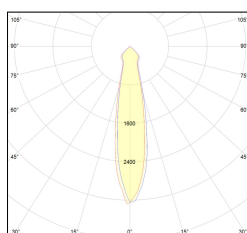

# MACROLUX

Codice Articolo	Articolo	Colore	Colore aggiuntivo	Temperatura Luce (°K)	Emissione (°)	Potenza (W)
815.0224.01.20.42	HP3/LED-42 3x 6W 350mA 20°	Bianco (4)	Nero (2)	3000	25	18,3
815.0224.01.2700.20.42	horto 80/3/20/2700-42#	Bianco (4)	Nero (2)	2700	25	18,3
815.0224.01.2700.40.42	horto 80/3/40/2700-42#	Bianco (4)	Nero (2)	2700	34	18,3
815.0224.01.40.42	HP3/LED-42 3x 6W 350mA 40°	Bianco (4)	Nero (2)	3000	34	18,3
815.0224.01.4000.20.42	horto 80/3/20/4000-42#	Bianco (4)	Nero (2)	4000	25	18,3
815.0224.01.4000.40.42	horto 80/3/40/4000-42#	Bianco (4)	Nero (2)	4000	34	18,3

Codice Articolo	Articolo	Colore	Colore aggiuntivo	Temperatura Luce (°K)	Emissione (°)	Potenza (W)
815.0224.01.20.22	HP3/LED-22 3x 6W 350mA 20°	Nero (2)	Nero (2)	3000	25	18,3
815.0224.01.2700.20.22	HP3/LED-22 3x 6W 350mA 25° 2700°K	Nero (2)	Nero (2)	2700	25	18,3
815.0224.01.2700.40.22	HP3/LED-22 3x 6W 350mA 40° 2700°K	Nero (2)	Nero (2)	2700	34	18,3
815.0224.01.40.22	HP3/LED-22 3x 6W 350mA 40°	Nero (2)	Nero (2)	3000	34	18,3
815.0224.01.4000.20.22	horto 80/3/20/4000-22#	Nero (2)	Nero (2)	4000	25	18,3
815.0224.01.4000.40.22	horto 80/3/40/4000-22#	Nero (2)	Nero (2)	4000	34	18,3