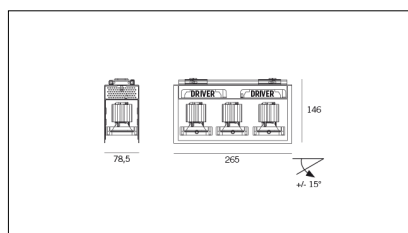

MACROLUX

Codice Articolo	Articolo	Colore	Colore aggiuntivo	Temperatura Luce (°K)	Emissione (°)	Potenza (W)
815.0224.01.20.42	HP3/LED-42 3x 6W 350mA 20°	Bianco (4)	Nero (2)	3000	25	18,3
815.0224.01.2700.20.42	horto 80/3/20/2700-42#	Bianco (4)	Nero (2)	2700	25	18,3
815.0224.01.2700.40.42	horto 80/3/40/2700-42#	Bianco (4)	Nero (2)	2700	34	18,3
815.0224.01.40.42	HP3/LED-42 3x 6W 350mA 40°	Bianco (4)	Nero (2)	3000	34	18,3
815.0224.01.4000.20.42	horto 80/3/20/4000-42#	Bianco (4)	Nero (2)	4000	25	18,3
815.0224.01.4000.40.42	horto 80/3/40/4000-42#	Bianco (4)	Nero (2)	4000	34	18,3

Codice Articolo	Articolo	Colore	Colore aggiuntivo	Temperatura Luce (°K)	Emissione (°)	Potenza (W)
815.0224.01.20.22	HP3/LED-22 3x 6W 350mA 20°	Nero (2)	Nero (2)	3000	25	18,3
815.0224.01.2700.20.22	HP3/LED-22 3x 6W 350mA 25° 2700°K	Nero (2)	Nero (2)	2700	25	18,3
815.0224.01.2700.40.22	HP3/LED-22 3x 6W 350mA 40° 2700°K	Nero (2)	Nero (2)	2700	34	18,3
815.0224.01.40.22	HP3/LED-22 3x 6W 350mA 40°	Nero (2)	Nero (2)	3000	34	18,3
815.0224.01.4000.20.22	horto 80/3/20/4000-22#	Nero (2)	Nero (2)	4000	25	18,3
815.0224.01.4000.40.22	horto 80/3/40/4000-22#	Nero (2)	Nero (2)	4000	34	18,3

Codice Articolo	Articolo	Colore	Colore aggiuntivo	Temperatura Luce (°K)	Emissione (°)	Potenza (W)
815.0224.01.20.24	HORTO 80/3	Nero (2)	Bianco (4)	3000	25	18,3
815.0224.01.2700.20.24	horto 80/3/20/2700-24#	Nero (2)	Bianco (4)	2700	25	18,3
815.0224.01.2700.40.24	horto 80/3/40/2700-24#	Nero (2)	Bianco (4)	2700	34	18,3
815.0224.01.40.24	HP3/LED-24 3x 6W 350mA 40°	Nero (2)	Bianco (4)	3000	34	18,3
815.0224.01.4000.20.24	horto 80/3/20/4000-24#	Nero (2)	Bianco (4)	4000	25	18,3
815.0224.01.4000.40.24	horto 80/3/40/4000-24#	Nero (2)	Bianco (4)	4000	34	18,3