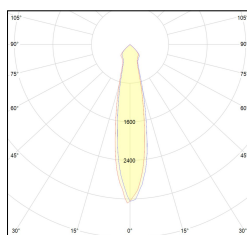

Codice Articolo	Articolo	Colore	Colore aggiuntivo	Temperatura Luce (°K)	Potenza (W)	Emissione (°)
815.0224.01.20.2700.42	HORTO 80/3	Bianco (4)	Nero (2)	2700	18	20
815.0224.01.20.4000.42	HORTO 80/3	Bianco (4)	Nero (2)	4000	18	20
815.0224.01.20.42	HP3/LED-42 3x 6W 350mA 20°	Bianco (4)	Nero (2)	3000	18	20
815.0224.01.40.2700.42	HORTO 80/3	Bianco (4)	Nero (2)	2700	18	40
815.0224.01.40.4000.42	HORTO 80/3	Bianco (4)	Nero (2)	4000	18	40
815.0224.01.40.42	HP3/LED-42 3x 6W 350mA 40°	Bianco (4)	Nero (2)	3000	18	40

Codice Articolo	Articolo	Colore	Colore aggiuntivo	Temperatura Luce (°K)	Potenza (W)	Emissione (°)
815.0224.01.20.22	HP3/LED-22 3x 6W 350mA 20°	Nero (2)	Nero (2)	3000	18	20
815.0224.01.20.2700.22	HORTO 80/3	Nero (2)	Nero (2)	2700	18	20
815.0224.01.20.4000.22	HORTO 80/3	Nero (2)	Nero (2)	4000	18	20
815.0224.01.40.22	HP3/LED-44 3x 6W 350mA 40°	Nero (2)	Nero (2)	3000	18	40
815.0224.01.40.2700.22	HORTO 80/3	Nero (2)	Nero (2)	2700	18	40
815.0224.01.40.4000.22	HORTO 80/3	Nero (2)	Nero (2)	4000	18	40

Codice Articolo	Articolo	Colore	Colore aggiuntivo	Temperatura Luce (°K)	Potenza (W)	Emissione (°)
815.0224.01.20.24	HORTO 80/3	Nero (2)	Bianco (4)	3000	18	20
815.0224.01.20.2700.24	HORTO 80/3	Nero (2)	Bianco (4)	2700	18	20
815.0224.01.20.4000.24	HORTO 80/3	Nero (2)	Bianco (4)	4000	18	20
815.0224.01.40.24	HP3/LED-24 3x 6W 350mA 40°	Nero (2)	Bianco (4)	3000	18	40
815.0224.01.40.2700.24	HORTO 80/3	Nero (2)	Bianco (4)	2700	18	40
815.0224.01.40.4000.24	HORTO 80/3	Nero (2)	Bianco (4)	4000	18	40