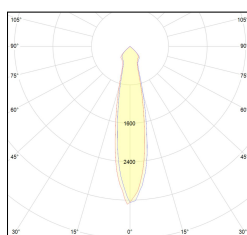

# MACROLUX

Codice Articolo	Articolo	Colore	Colore aggiuntivo	Temperatura Luce (°K)	Emissione (°)	Potenza (W)
815.0224.01.20.42	HP3/LED-42 3x 6W 350mA 20°	Bianco (4)	Nero (2)	3000	25	18,3
815.0224.01.2700.20.42	horto 80/3/20/2700-42#	Bianco (4)	Nero (2)	2700	25	18,3
815.0224.01.2700.40.42	horto 80/3/40/2700-42#	Bianco (4)	Nero (2)	2700	34	18,3
815.0224.01.40.42	HP3/LED-42 3x 6W 350mA 40°	Bianco (4)	Nero (2)	3000	34	18,3
815.0224.01.4000.20.42	horto 80/3/20/4000-42#	Bianco (4)	Nero (2)	4000	25	18,3
815.0224.01.4000.40.42	horto 80/3/40/4000-42#	Bianco (4)	Nero (2)	4000	34	18,3

Codice Articolo	Articolo	Colore	Colore aggiuntivo	Temperatura Luce (°K)	Emissione (°)	Potenza (W)
815.0224.01.20.22	HP3/LED-22 3x 6W 350mA 20°	Nero (2)	Nero (2)	3000	25	18,3
815.0224.01.2700.20.22	HP3/LED-22 3x 6W 350mA 25° 2700°K	Nero (2)	Nero (2)	2700	25	18,3
815.0224.01.2700.40.22	HP3/LED-22 3x 6W 350mA 40° 2700°K	Nero (2)	Nero (2)	2700	34	18,3
815.0224.01.40.22	HP3/LED-22 3x 6W 350mA 40°	Nero (2)	Nero (2)	3000	34	18,3
815.0224.01.4000.20.22	horto 80/3/20/4000-22#	Nero (2)	Nero (2)	4000	25	18,3
815.0224.01.4000.40.22	horto 80/3/40/4000-22#	Nero (2)	Nero (2)	4000	34	18,3