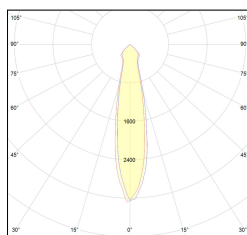

MACROLUX

Codice Articolo	Articolo	Colore	Colore aggiuntivo	Temperatura Luce (°K)	Emissione (°)	Potenza (W)
815.0224.01.20.42	HP3/LED-42 3x 6W 350mA 20°	Bianco (4)	Nero (2)	3000	25	18,3
815.0224.01.2700.20.42	horto 80/3/20/2700-42#	Bianco (4)	Nero (2)	2700	25	18,3
815.0224.01.2700.40.42	horto 80/3/40/2700-42#	Bianco (4)	Nero (2)	2700	34	18,3
815.0224.01.40.42	HP3/LED-42 3x 6W 350mA 40°	Bianco (4)	Nero (2)	3000	34	18,3
815.0224.01.4000.20.42	horto 80/3/20/4000-42#	Bianco (4)	Nero (2)	4000	25	18,3
815.0224.01.4000.40.42	horto 80/3/40/4000-42#	Bianco (4)	Nero (2)	4000	34	18,3

Codice Articolo	Articolo	Colore	Colore aggiuntivo	Temperatura Luce (°K)	Emissione (°)	Potenza (W)
815.0224.01.20.22	HP3/LED-22 3x 6W 350mA 20°	Nero (2)	Nero (2)	3000	25	18,3
815.0224.01.2700.20.22	HP3/LED-22 3x 6W 350mA 25° 2700°K	Nero (2)	Nero (2)	2700	25	18,3
815.0224.01.2700.40.22	HP3/LED-22 3x 6W 350mA 40° 2700°K	Nero (2)	Nero (2)	2700	34	18,3
815.0224.01.40.22	HP3/LED-22 3x 6W 350mA 40°	Nero (2)	Nero (2)	3000	34	18,3
815.0224.01.4000.20.22	horto 80/3/20/4000-22#	Nero (2)	Nero (2)	4000	25	18,3
815.0224.01.4000.40.22	horto 80/3/40/4000-22#	Nero (2)	Nero (2)	4000	34	18,3