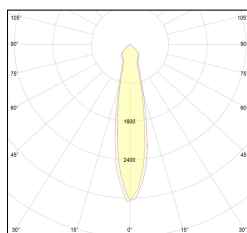

# MACROLUX

Codice Articolo	Articolo	Colore	Colore aggiuntivo	Temperatura Luce (°K)	Emissione (°)	Potenza (W)
815.0224.01.20.42	HP3/LED-42 3x 6W 350mA 20°	Bianco (4)	Nero (2)	3000	25	18,3
815.0224.01.2700.20.42	horto 80/3/20/2700-42#	Bianco (4)	Nero (2)	2700	25	18,3
815.0224.01.2700.40.42	horto 80/3/40/2700-42#	Bianco (4)	Nero (2)	2700	34	18,3
815.0224.01.40.42	HP3/LED-42 3x 6W 350mA 40°	Bianco (4)	Nero (2)	3000	34	18,3
815.0224.01.4000.20.42	horto 80/3/20/4000-42#	Bianco (4)	Nero (2)	4000	25	18,3
815.0224.01.4000.40.42	horto 80/3/40/4000-42#	Bianco (4)	Nero (2)	4000	34	18,3