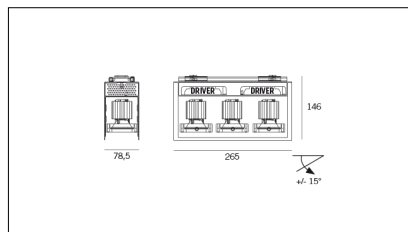

Classe di isolamento

Voltaggio di funzionamento

Equipaggiamento

Codice Articolo	Articolo	Colore	Colore aggiuntivo	Temperatura Luce (°K)	Potenza (W)	Emissione (°)
815.0224.01.20.2700.42	HORTO 80/3	Bianco (4)	Nero (2)	2700	18	20
815.0224.01.20.4000.42	HORTO 80/3	Bianco (4)	Nero (2)	4000	18	20
815.0224.01.20.42	HP3/LED-42 3x 6W 350mA 20°	Bianco (4)	Nero (2)	3000	18	20
815.0224.01.40.2700.42	HORTO 80/3	Bianco (4)	Nero (2)	2700	18	40
815.0224.01.40.4000.42	HORTO 80/3	Bianco (4)	Nero (2)	4000	18	40
815.0224.01.40.42	HP3/LED-42 3x 6W 350mA 40°	Bianco (4)	Nero (2)	3000	18	40