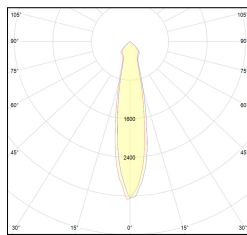

# MACROLUX

Codice Articolo	Articolo	Colore	Colore aggiuntivo	Temperatura Luce (°K)	Emissione (°)	Potenza (W)
815.0224.01.20.42	HP3/LED-42 3x 6W 350mA 20°	Bianco (4)	Nero (2)	3000	25	18,3
815.0224.01.2700.20.42	horto 80/3/20/2700-42#	Bianco (4)	Nero (2)	2700	25	18,3
815.0224.01.2700.40.42	horto 80/3/40/2700-42#	Bianco (4)	Nero (2)	2700	34	18,3
815.0224.01.40.42	HP3/LED-42 3x 6W 350mA 40°	Bianco (4)	Nero (2)	3000	34	18,3
815.0224.01.4000.20.42	horto 80/3/20/4000-42#	Bianco (4)	Nero (2)	4000	25	18,3
815.0224.01.4000.40.42	horto 80/3/40/4000-42#	Bianco (4)	Nero (2)	4000	34	18,3

Codice Articolo	Articolo	Colore	Colore aggiuntivo	Temperatura Luce (°K)	Emissione (°)	Potenza (W)
815.0224.01.20.22	HP3/LED-22 3x 6W 350mA 20°	Nero (2)	Nero (2)	3000	25	18,3
815.0224.01.2700.20.22	HP3/LED-22 3x 6W 350mA 25° 2700°K	Nero (2)	Nero (2)	2700	25	18,3
815.0224.01.2700.40.22	HP3/LED-22 3x 6W 350mA 40° 2700°K	Nero (2)	Nero (2)	2700	34	18,3
815.0224.01.40.22	HP3/LED-22 3x 6W 350mA 40°	Nero (2)	Nero (2)	3000	34	18,3
815.0224.01.4000.20.22	horto 80/3/20/4000-22#	Nero (2)	Nero (2)	4000	25	18,3
815.0224.01.4000.40.22	horto 80/3/40/4000-22#	Nero (2)	Nero (2)	4000	34	18,3