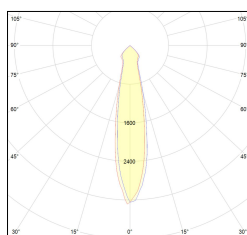

MACROLUX

Codice Articolo	Articolo	Colore	Colore aggiuntivo	Temperatura Luce (°K)	Emissione (°)	Potenza (W)
815.0224.01.20.42	HP3/LED-42 3x 6W 350mA 20°	Bianco (4)	Nero (2)	3000	25	18,3
815.0224.01.2700.20.42	horto 80/3/20/2700-42#	Bianco (4)	Nero (2)	2700	25	18,3
815.0224.01.2700.40.42	horto 80/3/40/2700-42#	Bianco (4)	Nero (2)	2700	34	18,3
815.0224.01.40.42	HP3/LED-42 3x 6W 350mA 40°	Bianco (4)	Nero (2)	3000	34	18,3
815.0224.01.4000.20.42	horto 80/3/20/4000-42#	Bianco (4)	Nero (2)	4000	25	18,3
815.0224.01.4000.40.42	horto 80/3/40/4000-42#	Bianco (4)	Nero (2)	4000	34	18,3

Codice Articolo	Articolo	Colore	Colore aggiuntivo	Temperatura Luce (°K)	Emissione (°)	Potenza (W)
815.0224.01.20.22	HP3/LED-22 3x 6W 350mA 20°	Nero (2)	Nero (2)	3000	25	18,3
815.0224.01.2700.20.22	HP3/LED-22 3x 6W 350mA 25° 2700°K	Nero (2)	Nero (2)	2700	25	18,3
815.0224.01.2700.40.22	HP3/LED-22 3x 6W 350mA 40° 2700°K	Nero (2)	Nero (2)	2700	34	18,3
815.0224.01.40.22	HP3/LED-22 3x 6W 350mA 40°	Nero (2)	Nero (2)	3000	34	18,3
815.0224.01.4000.20.22	horto 80/3/20/4000-22#	Nero (2)	Nero (2)	4000	25	18,3
815.0224.01.4000.40.22	horto 80/3/40/4000-22#	Nero (2)	Nero (2)	4000	34	18,3