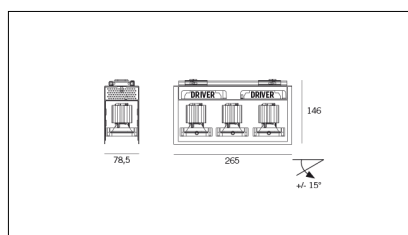

Codice Articolo	Articolo	Colore	Colore aggiuntivo	Temperatura Luce (°K)	Emissione (°)	Potenza (W)
815.0224.01.20.24	HORTO 80/3	Nero (2)	Bianco (4)	3000	25	18,3
815.0224.01.2700.20.24	horto 80/3/20/2700-24#	Nero (2)	Bianco (4)	2700	25	18,3
815.0224.01.2700.40.24	horto 80/3/40/2700-24#	Nero (2)	Bianco (4)	2700	34	18,3
815.0224.01.40.24	HP3/LED-24 3x 6W 350mA 40°	Nero (2)	Bianco (4)	3000	34	18,3
815.0224.01.4000.20.24	horto 80/3/20/4000-24#	Nero (2)	Bianco (4)	4000	25	18,3
815.0224.01.4000.40.24	horto 80/3/40/4000-24#	Nero (2)	Bianco (4)	4000	34	18,3