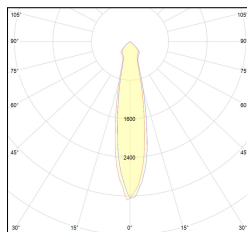

# MACROLUX

Codice Articolo	Articolo	Colore	Colore aggiuntivo	Temperatura Luce (°K)	Emissione (°)	Potenza (W)
815.0224.01.20.42	HP3/LED-42 3x 6W 350mA 20°	Bianco (4)	Nero (2)	3000	25	18,3
815.0224.01.2700.20.42	horto 80/3/20/2700-42#	Bianco (4)	Nero (2)	2700	25	18,3
815.0224.01.2700.40.42	horto 80/3/40/2700-42#	Bianco (4)	Nero (2)	2700	34	18,3
815.0224.01.40.42	HP3/LED-42 3x 6W 350mA 40°	Bianco (4)	Nero (2)	3000	34	18,3
815.0224.01.4000.20.42	horto 80/3/20/4000-42#	Bianco (4)	Nero (2)	4000	25	18,3
815.0224.01.4000.40.42	horto 80/3/40/4000-42#	Bianco (4)	Nero (2)	4000	34	18,3

Codice Articolo	Articolo	Colore	Colore aggiuntivo	Temperatura Luce (°K)	Emissione (°)	Potenza (W)
815.0224.01.20.22	HP3/LED-22 3x 6W 350mA 20°	Nero (2)	Nero (2)	3000	25	18,3
815.0224.01.2700.20.22	HP3/LED-22 3x 6W 350mA 25° 2700°K	Nero (2)	Nero (2)	2700	25	18,3
815.0224.01.2700.40.22	HP3/LED-22 3x 6W 350mA 40° 2700°K	Nero (2)	Nero (2)	2700	34	18,3
815.0224.01.40.22	HP3/LED-22 3x 6W 350mA 40°	Nero (2)	Nero (2)	3000	34	18,3
815.0224.01.4000.20.22	horto 80/3/20/4000-22#	Nero (2)	Nero (2)	4000	25	18,3
815.0224.01.4000.40.22	horto 80/3/40/4000-22#	Nero (2)	Nero (2)	4000	34	18,3