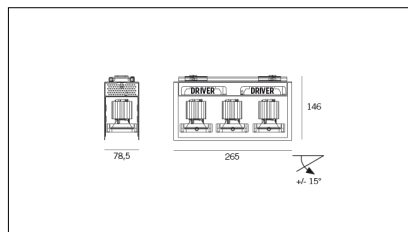

# MACROLUX

Codice Articolo	Articolo	Colore	Colore aggiuntivo	Temperatura Luce (°K)	Emissione (°)	Potenza (W)
815.0224.01.20.42	HP3/LED-42 3x 6W 350mA 20°	Bianco (4)	Nero (2)	3000	25	18,3
815.0224.01.2700.20.42	horto 80/3/20/2700-42#	Bianco (4)	Nero (2)	2700	25	18,3
815.0224.01.2700.40.42	horto 80/3/40/2700-42#	Bianco (4)	Nero (2)	2700	34	18,3
815.0224.01.40.42	HP3/LED-42 3x 6W 350mA 40°	Bianco (4)	Nero (2)	3000	34	18,3
815.0224.01.4000.20.42	horto 80/3/20/4000-42#	Bianco (4)	Nero (2)	4000	25	18,3
815.0224.01.4000.40.42	horto 80/3/40/4000-42#	Bianco (4)	Nero (2)	4000	34	18,3