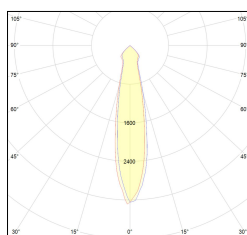

# MACROLUX

Codice Articolo	Articolo	Colore	Colore aggiuntivo	Temperatura Luce (°K)	Emissione (°)	Potenza (W)
815.0224.01.20.42	HP3/LED-42 3x 6W 350mA 20°	Bianco (4)	Nero (2)	3000	25	18,3
815.0224.01.2700.20.42	horto 80/3/20/2700-42#	Bianco (4)	Nero (2)	2700	25	18,3
815.0224.01.2700.40.42	horto 80/3/40/2700-42#	Bianco (4)	Nero (2)	2700	34	18,3
815.0224.01.40.42	HP3/LED-42 3x 6W 350mA 40°	Bianco (4)	Nero (2)	3000	34	18,3
815.0224.01.4000.20.42	horto 80/3/20/4000-42#	Bianco (4)	Nero (2)	4000	25	18,3
815.0224.01.4000.40.42	horto 80/3/40/4000-42#	Bianco (4)	Nero (2)	4000	34	18,3

Codice Articolo	Articolo	Colore	Colore aggiuntivo	Temperatura Luce (°K)	Emissione (°)	Potenza (W)
815.0224.01.20.22	HP3/LED-22 3x 6W 350mA 20°	Nero (2)	Nero (2)	3000	25	18,3
815.0224.01.2700.20.22	HP3/LED-22 3x 6W 350mA 25° 2700°K	Nero (2)	Nero (2)	2700	25	18,3
815.0224.01.2700.40.22	HP3/LED-22 3x 6W 350mA 40° 2700°K	Nero (2)	Nero (2)	2700	34	18,3
815.0224.01.40.22	HP3/LED-22 3x 6W 350mA 40°	Nero (2)	Nero (2)	3000	34	18,3
815.0224.01.4000.20.22	horto 80/3/20/4000-22#	Nero (2)	Nero (2)	4000	25	18,3
815.0224.01.4000.40.22	horto 80/3/40/4000-22#	Nero (2)	Nero (2)	4000	34	18,3