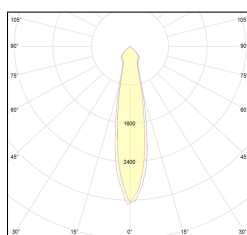

Classe di isolamento

Voltaggio di funzionamento

Equipaggiamento

Codice Articolo	Articolo	Colore	Colore aggiuntivo	Temperatura Luce (°K)	Potenza (W)	Emissione (°)
815.0224.01.20.2700.42	HORTO 80/3	Bianco (4)	Nero (2)	2700	18	20
815.0224.01.20.4000.42	HORTO 80/3	Bianco (4)	Nero (2)	4000	18	20
815.0224.01.20.42	HP3/LED-42 3x 6W 350mA 20°	Bianco (4)	Nero (2)	3000	18	20
815.0224.01.40.2700.42	HORTO 80/3	Bianco (4)	Nero (2)	2700	18	40
815.0224.01.40.4000.42	HORTO 80/3	Bianco (4)	Nero (2)	4000	18	40
815.0224.01.40.42	HP3/LED-42 3x 6W 350mA 40°	Bianco (4)	Nero (2)	3000	18	40