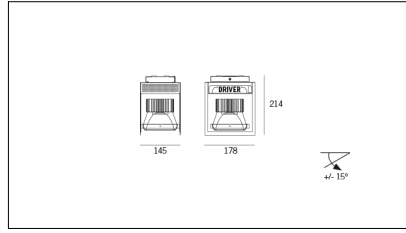

Article code	Article	Colour	Additional colour	Light Temperature (°K)	Watt (W)	Beam angle (°)
815.0145.01.16.24	horto 160/1 16/3000-24#	Black (2)	White (4)	3000	12	16
815.0145.01.2700.16.24	*horto 160 riflettore	Black (2)	White (4)	2700	12	16
815.0145.01.2700.32.24	*horto 160 riflettore	Black (2)	White (4)	2700	12	38
815.0145.01.32.24	*horto 160 riflettore	Black (2)	White (4)	3000	12	38
815.0145.01.4000.16.24	*horto 160 riflettore	Black (2)	White (4)	4000	12	16
815.0145.01.4000.32.24	*horto 160 riflettore	Black (2)	White (4)	4000	12	38
815.0145.02.16.24	*horto 160 riflettore	Black (2)	White (4)	3000	17	16
815.0145.02.2700.16.24	*horto 160 riflettore	Black (2)	White (4)	2700	17	16
815.0145.02.2700.32.24	*horto 160 riflettore	Black (2)	White (4)	2700	17	38
815.0145.02.32.24	H1/LED/17W/3000°K/38°-24	Black (2)	White (4)	3000	17	38
815.0145.02.4000.16.24	*horto 160 riflettore	Black (2)	White (4)	4000	17	16
815.0145.02.4000.32.24	*horto 160 riflettore	Black (2)	White (4)	4000	17	38
815.0145.03.16.24	*horto 160 riflettore	Black (2)	White (4)	3000	17	16
815.0145.03.2700.16.24	*horto 160 riflettore	Black (2)	White (4)	2700	17	16
815.0145.03.2700.32.24	*horto 160 riflettore	Black (2)	White (4)	2700	17	38
815.0145.03.32.24	*horto 160 riflettore	Black (2)	White (4)	3000	17	38
815.0145.03.4000.16.24	*horto 160 riflettore	Black (2)	White (4)	4000	17	16
815.0145.03.4000.32.24	*horto 160 riflettore	Black (2)	White (4)	4000	17	38