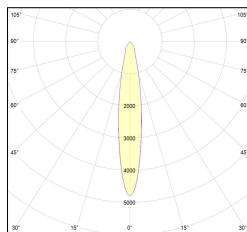

# MACROLUX

| Article code           | Article                             | Colour    | Additional colour | Light Temperature (°K) | Watt (W) | Beam angle (°) |
|------------------------|-------------------------------------|-----------|-------------------|------------------------|----------|----------------|
| 815.0145.01.16.42      | H1/LED/12W/3000°K/16°-42            | White (4) | Black (2)         | 3000                   | 12       | 16             |
| 815.0145.01.2700.16.42 | H1/LED/12W/2700°K/16°-42            | White (4) | Black (2)         | 2700                   | 12       | 16             |
| 815.0145.01.2700.32.42 | *horto 160 riflettore               | White (4) | Black (2)         | 2700                   | 12       | 38             |
| 815.0145.01.32.42      | H1/LED/12W/3000°K/32°-42            | White (4) | Black (2)         | 3000                   | 12       | 38             |
| 815.0145.01.4000.16.42 | *horto 160 riflettore               | White (4) | Black (2)         | 4000                   | 12       | 16             |
| 815.0145.01.4000.32.42 | *horto 160 riflettore               | White (4) | Black (2)         | 4000                   | 12       | 38             |
| 815.0145.02.16.42      | H1/LED/17W/3000°K/16°-42            | White (4) | Black (2)         | 3000                   | 17       | 16             |
| 815.0145.02.2700.14.42 | *HORTO 160 LENTE                    | White (4) | Black (2)         | 2700                   | 17       | 16             |
| 815.0145.02.2700.32.42 | H1/LED/17W/2700°K/38°-42            | White (4) | Black (2)         | 2700                   | 17       | 38             |
| 815.0145.02.32.42      | H1/LED/17W/3000°K/38°-42            | White (4) | Black (2)         | 3000                   | 17       | 38             |
| 815.0145.02.4000.16.42 | *horto 160 riflettore               | White (4) | Black (2)         | 4000                   | 17       | 16             |
| 815.0145.02.4000.32.42 | *horto 160 riflettore               | White (4) | Black (2)         | 4000                   | 17       | 38             |
| 815.0145.03.16.42      | H1/LED-42 17W 500mA 16° DALI        | White (4) | Black (2)         | 3000                   | 17       | 16             |
| 815.0145.03.2700.16.42 | *horto 160 riflettore               | White (4) | Black (2)         | 2700                   | 17       | 16             |
| 815.0145.03.2700.32.42 | H1/LED-42 17W 500mA 38° 2700°K DALI | White (4) | Black (2)         | 2700                   | 17       | 38             |
| 815.0145.03.32.42      | *horto 160 riflettore               | White (4) | Black (2)         | 3000                   | 17       | 38             |
| 815.0145.03.4000.16.42 | *horto 160 riflettore               | White (4) | Black (2)         | 4000                   | 17       | 16             |
| 815.0145.03.4000.32.42 | *horto 160 riflettore               | White (4) | Black (2)         | 4000                   | 17       | 38             |