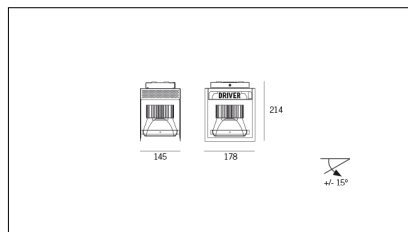

MACROLUX

Article code	Article	Colour	Additional colour	Light Temperature (°K)	Watt (W)	Beam angle (°)
815.0145.01.16.42	H1/LED/12W/3000°K/16°-42	White (4)	Black (2)	3000	12	16
815.0145.01.2700.16.42	H1/LED/12W/2700°K/16°-42	White (4)	Black (2)	2700	12	16
815.0145.01.2700.32.42	*horto 160 riflettore	White (4)	Black (2)	2700	12	38
815.0145.01.32.42	H1/LED/12W/3000°K/32°-42	White (4)	Black (2)	3000	12	38
815.0145.01.4000.16.42	*horto 160 riflettore	White (4)	Black (2)	4000	12	16
815.0145.01.4000.32.42	*horto 160 riflettore	White (4)	Black (2)	4000	12	38
815.0145.02.16.42	H1/LED/17W/3000°K/16°-42	White (4)	Black (2)	3000	17	16
815.0145.02.2700.14.42	*HORTO 160 LENTE	White (4)	Black (2)	2700	17	16
815.0145.02.2700.32.42	*horto 160 riflettore	White (4)	Black (2)	2700	17	38
815.0145.02.32.42	H1/LED/17W/3000°K/38°-42	White (4)	Black (2)	3000	17	38
815.0145.02.4000.16.42	*horto 160 riflettore	White (4)	Black (2)	4000	17	16
815.0145.02.4000.32.42	*horto 160 riflettore	White (4)	Black (2)	4000	17	38
815.0145.03.16.42	H1/LED/17W/3000°K/16°-42 DALI	White (4)	Black (2)	3000	17	16
815.0145.03.2700.16.42	*horto 160 riflettore	White (4)	Black (2)	2700	17	16
815.0145.03.2700.32.42	H1/LED/17W/2700°K/38°-42 DALI	White (4)	Black (2)	2700	17	38
815.0145.03.32.42	*horto 160 riflettore	White (4)	Black (2)	3000	17	38
815.0145.03.4000.16.42	*horto 160 riflettore	White (4)	Black (2)	4000	17	16
815.0145.03.4000.32.42	*horto 160 riflettore	White (4)	Black (2)	4000	17	38