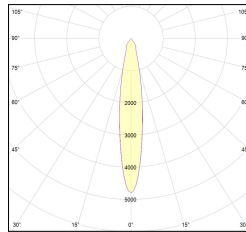

# MACROLUX

Article code	Article	Colour	Additional colour	Light Temperature (°K)	Watt (W)	Beam angle (°)
815.0145.01.16.42	H1/LED/12W/3000°K/16°-42	White (4)	Black (2)	3000	12	16
815.0145.01.2700.16.42	H1/LED/12W/2700°K/16°-42	White (4)	Black (2)	2700	12	16
815.0145.01.2700.32.42	*horto 160 riflettore	White (4)	Black (2)	2700	12	38
815.0145.01.32.42	H1/LED/12W/3000°K/32°-42	White (4)	Black (2)	3000	12	38
815.0145.01.4000.16.42	*horto 160 riflettore	White (4)	Black (2)	4000	12	16
815.0145.01.4000.32.42	*horto 160 riflettore	White (4)	Black (2)	4000	12	38
815.0145.02.16.42	H1/LED/17W/3000°K/16°-42	White (4)	Black (2)	3000	17	16
815.0145.02.2700.14.42	*HORTO 160 LENTE	White (4)	Black (2)	2700	17	16
815.0145.02.2700.32.42	*horto 160 riflettore	White (4)	Black (2)	2700	17	38
815.0145.02.32.42	H1/LED/17W/3000°K/38°-42	White (4)	Black (2)	3000	17	38
815.0145.02.4000.16.42	*horto 160 riflettore	White (4)	Black (2)	4000	17	16
815.0145.02.4000.32.42	*horto 160 riflettore	White (4)	Black (2)	4000	17	38
815.0145.03.16.42	H1/LED/17W/3000°K/16°-42 DALI	White (4)	Black (2)	3000	17	16
815.0145.03.2700.16.42	*horto 160 riflettore	White (4)	Black (2)	2700	17	16
815.0145.03.2700.32.42	H1/LED/17W/2700°K/38°-42 DALI	White (4)	Black (2)	2700	17	38
815.0145.03.32.42	*horto 160 riflettore	White (4)	Black (2)	3000	17	38
815.0145.03.4000.16.42	*horto 160 riflettore	White (4)	Black (2)	4000	17	16
815.0145.03.4000.32.42	*horto 160 riflettore	White (4)	Black (2)	4000	17	38