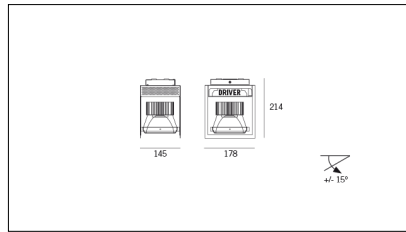

Article code	Article	Colour	Additional colour	Light Temperature (°K)	Watt (W)	Beam angle (°)
815.0145.01.16.44	H1/LED/12W/3000°K/16°-44	White (4)	White (4)	3000	12	16
815.0145.01.2700.16.44	*horto 160 riflettore	White (4)	White (4)	2700	12	16
815.0145.01.2700.32.44	*horto 160 riflettore	White (4)	White (4)	2700	12	38
815.0145.01.32.44	H1/LED/12W/3000°K/32°-44	White (4)	White (4)	3000	12	38
815.0145.01.4000.16.44	*horto 160 riflettore	White (4)	White (4)	4000	12	16
815.0145.01.4000.32.44	*horto 160 riflettore	White (4)	White (4)	4000	12	38
815.0145.02.16.44	H1/LED/17W/3000°K/16°-44	White (4)	White (4)	3000	17	16
815.0145.02.2700.16.44	*horto 160 riflettore	White (4)	White (4)	2700	17	16
815.0145.02.2700.32.44	*horto 160 riflettore	White (4)	White (4)	2700	17	38
815.0145.02.32.44	H1/LED/17W/3000°K/38°-44	White (4)	White (4)	3000	17	38
815.0145.02.4000.16.44	*horto 160 riflettore	White (4)	White (4)	4000	17	16
815.0145.02.4000.32.44	*horto 160 riflettore	White (4)	White (4)	4000	17	38
815.0145.03.16.44	*horto 160 riflettore	White (4)	White (4)	3000	17	16
815.0145.03.2700.16.44	*horto 160 riflettore	White (4)	White (4)	2700	17	16
815.0145.03.2700.32.44	*horto 160 riflettore	White (4)	White (4)	2700	17	38
815.0145.03.32.44	*horto 160 riflettore	White (4)	White (4)	3000	17	38
815.0145.03.4000.16.44	*horto 160 riflettore	White (4)	White (4)	4000	17	16
815.0145.03.4000.32.44	*horto 160 riflettore	White (4)	White (4)	4000	17	38