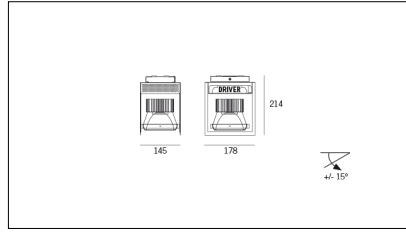

Article code	Article	Colour	Additional colour	Light Temperature (°K)	Watt (W)	Beam angle (°)
815.0145.01.16.24	horto 160/1 16/3000-24#	Black (2)	White (4)	3000	12	16
815.0145.01.2700.16.24	*horto 160 riflettore	Black (2)	White (4)	2700	12	16
815.0145.01.2700.32.24	*horto 160 riflettore	Black (2)	White (4)	2700	12	38
815.0145.01.32.24	*horto 160 riflettore	Black (2)	White (4)	3000	12	38
815.0145.01.4000.16.24	*horto 160 riflettore	Black (2)	White (4)	4000	12	16
815.0145.01.4000.32.24	*horto 160 riflettore	Black (2)	White (4)	4000	12	38
815.0145.02.16.24	*horto 160 riflettore	Black (2)	White (4)	3000	17	16
815.0145.02.2700.16.24	*horto 160 riflettore	Black (2)	White (4)	2700	17	16
815.0145.02.2700.32.24	*horto 160 riflettore	Black (2)	White (4)	2700	17	38
815.0145.02.32.24	H1/LED/17W/3000°K/38°-24	Black (2)	White (4)	3000	17	38
815.0145.02.4000.16.24	*horto 160 riflettore	Black (2)	White (4)	4000	17	16
815.0145.02.4000.32.24	*horto 160 riflettore	Black (2)	White (4)	4000	17	38
815.0145.03.16.24	*horto 160 riflettore	Black (2)	White (4)	3000	17	16
815.0145.03.2700.16.24	*horto 160 riflettore	Black (2)	White (4)	2700	17	16
815.0145.03.2700.32.24	*horto 160 riflettore	Black (2)	White (4)	2700	17	38
815.0145.03.32.24	*horto 160 riflettore	Black (2)	White (4)	3000	17	38
815.0145.03.4000.16.24	*horto 160 riflettore	Black (2)	White (4)	4000	17	16
815.0145.03.4000.32.24	*horto 160 riflettore	Black (2)	White (4)	4000	17	38