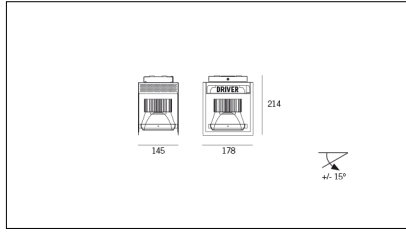

# MACROLUX

Article code	Article	Colour	Additional colour	Light Temperature (°K)	Watt (W)	Beam angle (°)
815.0145.01.16.42	H1/LED/12W/3000°K/16°-42	White (4)	Black (2)	3000	12	16
815.0145.01.2700.16.42	H1/LED/12W/2700°K/16°-42	White (4)	Black (2)	2700	12	16
815.0145.01.2700.32.42	*horto 160 riflettore	White (4)	Black (2)	2700	12	38
815.0145.01.32.42	H1/LED/12W/3000°K/32°-42	White (4)	Black (2)	3000	12	38
815.0145.01.4000.16.42	*horto 160 riflettore	White (4)	Black (2)	4000	12	16
815.0145.01.4000.32.42	*horto 160 riflettore	White (4)	Black (2)	4000	12	38
815.0145.02.16.42	H1/LED/17W/3000°K/16°-42	White (4)	Black (2)	3000	17	16
815.0145.02.2700.14.42	*HORTO 160 LENTE	White (4)	Black (2)	2700	17	16
815.0145.02.2700.32.42	*horto 160 riflettore	White (4)	Black (2)	2700	17	38
815.0145.02.32.42	H1/LED/17W/3000°K/38°-42	White (4)	Black (2)	3000	17	38
815.0145.02.4000.16.42	*horto 160 riflettore	White (4)	Black (2)	4000	17	16
815.0145.02.4000.32.42	*horto 160 riflettore	White (4)	Black (2)	4000	17	38
815.0145.03.16.42	H1/LED/17W/3000°K/16°-42 DALI	White (4)	Black (2)	3000	17	16
815.0145.03.2700.16.42	*horto 160 riflettore	White (4)	Black (2)	2700	17	16
815.0145.03.2700.32.42	H1/LED/17W/2700°K/38°-42 DALI	White (4)	Black (2)	2700	17	38
815.0145.03.32.42	*horto 160 riflettore	White (4)	Black (2)	3000	17	38
815.0145.03.4000.16.42	*horto 160 riflettore	White (4)	Black (2)	4000	17	16
815.0145.03.4000.32.42	*horto 160 riflettore	White (4)	Black (2)	4000	17	38