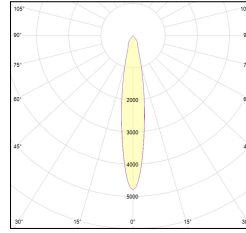

Article code	Article	Colour	Additional colour	Light Temperature (°K)	Watt (W)	Beam angle (°)
815.0145.01.16.24	horto 160/1 16/3000-24#	Black (2)	White (4)	3000	12	16
815.0145.01.2700.16.24	*horto 160 riflettore	Black (2)	White (4)	2700	12	16
815.0145.01.2700.32.24	*horto 160 riflettore	Black (2)	White (4)	2700	12	38
815.0145.01.32.24	*horto 160 riflettore	Black (2)	White (4)	3000	12	38
815.0145.01.4000.16.24	*horto 160 riflettore	Black (2)	White (4)	4000	12	16
815.0145.01.4000.32.24	*horto 160 riflettore	Black (2)	White (4)	4000	12	38
815.0145.02.16.24	*horto 160 riflettore	Black (2)	White (4)	3000	17	16
815.0145.02.2700.16.24	*horto 160 riflettore	Black (2)	White (4)	2700	17	16
815.0145.02.2700.32.24	*horto 160 riflettore	Black (2)	White (4)	2700	17	38
815.0145.02.32.24	H1/LED/17W/3000°K/38°-24	Black (2)	White (4)	3000	17	38
815.0145.02.4000.16.24	*horto 160 riflettore	Black (2)	White (4)	4000	17	16
815.0145.02.4000.32.24	*horto 160 riflettore	Black (2)	White (4)	4000	17	38
815.0145.03.16.24	*horto 160 riflettore	Black (2)	White (4)	3000	17	16
815.0145.03.2700.16.24	*horto 160 riflettore	Black (2)	White (4)	2700	17	16
815.0145.03.2700.32.24	*horto 160 riflettore	Black (2)	White (4)	2700	17	38
815.0145.03.32.24	*horto 160 riflettore	Black (2)	White (4)	3000	17	38
815.0145.03.4000.16.24	*horto 160 riflettore	Black (2)	White (4)	4000	17	16
815.0145.03.4000.32.24	*horto 160 riflettore	Black (2)	White (4)	4000	17	38