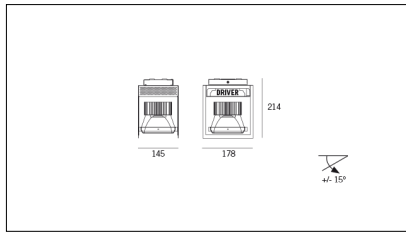

# MACROLUX

Article code	Article	Colour	Additional colour	Light Temperature (°K)	Watt (W)	Beam angle (°)
815.0145.01.16.42	H1/LED/12W/3000°K/16°-42	White (4)	Black (2)	3000	12	16
815.0145.01.2700.16.42	H1/LED/12W/2700°K/16°-42	White (4)	Black (2)	2700	12	16
815.0145.01.2700.32.42	*horto 160 riflettore	White (4)	Black (2)	2700	12	38
815.0145.01.32.42	H1/LED/12W/3000°K/32°-42	White (4)	Black (2)	3000	12	38
815.0145.01.4000.16.42	*horto 160 riflettore	White (4)	Black (2)	4000	12	16
815.0145.01.4000.32.42	*horto 160 riflettore	White (4)	Black (2)	4000	12	38
815.0145.02.16.42	H1/LED/17W/3000°K/16°-42	White (4)	Black (2)	3000	17	16
815.0145.02.2700.14.42	*HORTO 160 LENTE	White (4)	Black (2)	2700	17	16
815.0145.02.2700.32.42	*horto 160 riflettore	White (4)	Black (2)	2700	17	38
815.0145.02.32.42	H1/LED/17W/3000°K/38°-42	White (4)	Black (2)	3000	17	38
815.0145.02.4000.16.42	*horto 160 riflettore	White (4)	Black (2)	4000	17	16
815.0145.02.4000.32.42	*horto 160 riflettore	White (4)	Black (2)	4000	17	38
815.0145.03.16.42	H1/LED/17W/3000°K/16°-42 DALI	White (4)	Black (2)	3000	17	16
815.0145.03.2700.16.42	*horto 160 riflettore	White (4)	Black (2)	2700	17	16
815.0145.03.2700.32.42	H1/LED/17W/2700°K/38°-42 DALI	White (4)	Black (2)	2700	17	38
815.0145.03.32.42	*horto 160 riflettore	White (4)	Black (2)	3000	17	38
815.0145.03.4000.16.42	*horto 160 riflettore	White (4)	Black (2)	4000	17	16
815.0145.03.4000.32.42	*horto 160 riflettore	White (4)	Black (2)	4000	17	38