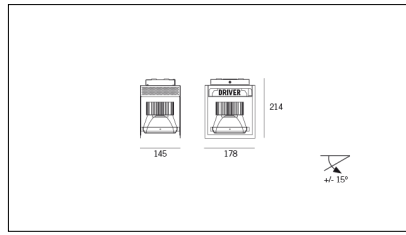

Article code	Article	Colour	Additional colour	Light Temperature (°K)	Watt (W)	Beam angle (°)
815.0145.01.16.44	H1/LED/12W/3000°K/16°-44	White (4)	White (4)	3000	12	16
815.0145.01.2700.16.44	*horto 160 riflettore	White (4)	White (4)	2700	12	16
815.0145.01.2700.32.44	*horto 160 riflettore	White (4)	White (4)	2700	12	38
815.0145.01.32.44	H1/LED/12W/3000°K/32°-44	White (4)	White (4)	3000	12	38
815.0145.01.4000.16.44	*horto 160 riflettore	White (4)	White (4)	4000	12	16
815.0145.01.4000.32.44	*horto 160 riflettore	White (4)	White (4)	4000	12	38
815.0145.02.16.44	H1/LED/17W/3000°K/16°-44	White (4)	White (4)	3000	17	16
815.0145.02.2700.16.44	*horto 160 riflettore	White (4)	White (4)	2700	17	16
815.0145.02.2700.32.44	*horto 160 riflettore	White (4)	White (4)	2700	17	38
815.0145.02.32.44	H1/LED/17W/3000°K/38°-44	White (4)	White (4)	3000	17	38
815.0145.02.4000.16.44	*horto 160 riflettore	White (4)	White (4)	4000	17	16
815.0145.02.4000.32.44	*horto 160 riflettore	White (4)	White (4)	4000	17	38
815.0145.03.16.44	*horto 160 riflettore	White (4)	White (4)	3000	17	16
815.0145.03.2700.16.44	*horto 160 riflettore	White (4)	White (4)	2700	17	16
815.0145.03.2700.32.44	*horto 160 riflettore	White (4)	White (4)	2700	17	38
815.0145.03.32.44	*horto 160 riflettore	White (4)	White (4)	3000	17	38
815.0145.03.4000.16.44	*horto 160 riflettore	White (4)	White (4)	4000	17	16
815.0145.03.4000.32.44	*horto 160 riflettore	White (4)	White (4)	4000	17	38