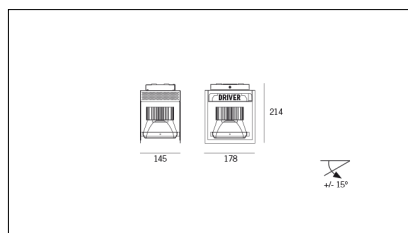

MACROLUX

Article code	Article	Colour	Additional colour	Light Temperature (°K)	Watt (W)	Beam angle (°)
815.0145.01.16.42	H1/LED/12W/3000°K/16°-42	White (4)	Black (2)	3000	12	16
815.0145.01.2700.16.42	H1/LED/12W/2700°K/16°-42	White (4)	Black (2)	2700	12	16
815.0145.01.2700.32.42	*horto 160 riflettore	White (4)	Black (2)	2700	12	38
815.0145.01.32.42	H1/LED/12W/3000°K/32°-42	White (4)	Black (2)	3000	12	38
815.0145.01.4000.16.42	*horto 160 riflettore	White (4)	Black (2)	4000	12	16
815.0145.01.4000.32.42	*horto 160 riflettore	White (4)	Black (2)	4000	12	38
815.0145.02.16.42	H1/LED/17W/3000°K/16°-42	White (4)	Black (2)	3000	17	16
815.0145.02.2700.14.42	*HORTO 160 LENTE	White (4)	Black (2)	2700	17	16
815.0145.02.2700.32.42	*horto 160 riflettore	White (4)	Black (2)	2700	17	38
815.0145.02.32.42	H1/LED/17W/3000°K/38°-42	White (4)	Black (2)	3000	17	38
815.0145.02.4000.16.42	*horto 160 riflettore	White (4)	Black (2)	4000	17	16
815.0145.02.4000.32.42	*horto 160 riflettore	White (4)	Black (2)	4000	17	38
815.0145.03.16.42	H1/LED/17W/3000°K/16°-42 DALI	White (4)	Black (2)	3000	17	16
815.0145.03.2700.16.42	*horto 160 riflettore	White (4)	Black (2)	2700	17	16
815.0145.03.2700.32.42	H1/LED/17W/2700°K/38°-42 DALI	White (4)	Black (2)	2700	17	38
815.0145.03.32.42	*horto 160 riflettore	White (4)	Black (2)	3000	17	38
815.0145.03.4000.16.42	*horto 160 riflettore	White (4)	Black (2)	4000	17	16
815.0145.03.4000.32.42	*horto 160 riflettore	White (4)	Black (2)	4000	17	38