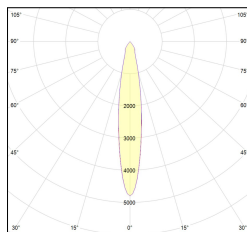

MACROLUX

Article code	Article	Colour	Additional colour	Light Temperature (°K)	Watt (W)	Beam angle (°)
815.0145.01.16.42	H1/LED/12W/3000°K/16°-42	White (4)	Black (2)	3000	12	16
815.0145.01.2700.16.42	H1/LED/12W/2700°K/16°-42	White (4)	Black (2)	2700	12	16
815.0145.01.2700.32.42	*horto 160 riflettore	White (4)	Black (2)	2700	12	38
815.0145.01.32.42	H1/LED/12W/3000°K/32°-42	White (4)	Black (2)	3000	12	38
815.0145.01.4000.16.42	*horto 160 riflettore	White (4)	Black (2)	4000	12	16
815.0145.01.4000.32.42	*horto 160 riflettore	White (4)	Black (2)	4000	12	38
815.0145.02.16.42	H1/LED/17W/3000°K/16°-42	White (4)	Black (2)	3000	17	16
815.0145.02.2700.14.42	*HORTO 160 LENTE	White (4)	Black (2)	2700	17	16
815.0145.02.2700.32.42	*horto 160 riflettore	White (4)	Black (2)	2700	17	38
815.0145.02.32.42	H1/LED/17W/3000°K/38°-42	White (4)	Black (2)	3000	17	38
815.0145.02.4000.16.42	*horto 160 riflettore	White (4)	Black (2)	4000	17	16
815.0145.02.4000.32.42	*horto 160 riflettore	White (4)	Black (2)	4000	17	38
815.0145.03.16.42	H1/LED/17W/3000°K/16°-42 DALI	White (4)	Black (2)	3000	17	16
815.0145.03.2700.16.42	*horto 160 riflettore	White (4)	Black (2)	2700	17	16
815.0145.03.2700.32.42	H1/LED/17W/2700°K/38°-42 DALI	White (4)	Black (2)	2700	17	38
815.0145.03.32.42	*horto 160 riflettore	White (4)	Black (2)	3000	17	38
815.0145.03.4000.16.42	*horto 160 riflettore	White (4)	Black (2)	4000	17	16
815.0145.03.4000.32.42	*horto 160 riflettore	White (4)	Black (2)	4000	17	38