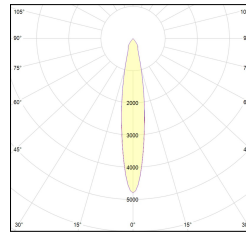

Article code	Article	Colour	Additional colour	Light Temperature (°K)	Watt (W)	Beam angle (°)
815.0145.01.16.44	H1/LED/12W/3000°K/16°-44	White (4)	White (4)	3000	12	16
815.0145.01.2700.16.44	*horto 160 riflettore	White (4)	White (4)	2700	12	16
815.0145.01.2700.32.44	*horto 160 riflettore	White (4)	White (4)	2700	12	38
815.0145.01.32.44	H1/LED/12W/3000°K/32°-44	White (4)	White (4)	3000	12	38
815.0145.01.4000.16.44	*horto 160 riflettore	White (4)	White (4)	4000	12	16
815.0145.01.4000.32.44	*horto 160 riflettore	White (4)	White (4)	4000	12	38
815.0145.02.16.44	H1/LED/17W/3000°K/16°-44	White (4)	White (4)	3000	17	16
815.0145.02.2700.16.44	*horto 160 riflettore	White (4)	White (4)	2700	17	16
815.0145.02.2700.32.44	*horto 160 riflettore	White (4)	White (4)	2700	17	38
815.0145.02.32.44	H1/LED/17W/3000°K/38°-44	White (4)	White (4)	3000	17	38
815.0145.02.4000.16.44	*horto 160 riflettore	White (4)	White (4)	4000	17	16
815.0145.02.4000.32.44	*horto 160 riflettore	White (4)	White (4)	4000	17	38
815.0145.03.16.44	*horto 160 riflettore	White (4)	White (4)	3000	17	16
815.0145.03.2700.16.44	*horto 160 riflettore	White (4)	White (4)	2700	17	16
815.0145.03.2700.32.44	*horto 160 riflettore	White (4)	White (4)	2700	17	38
815.0145.03.32.44	*horto 160 riflettore	White (4)	White (4)	3000	17	38
815.0145.03.4000.16.44	*horto 160 riflettore	White (4)	White (4)	4000	17	16
815.0145.03.4000.32.44	*horto 160 riflettore	White (4)	White (4)	4000	17	38