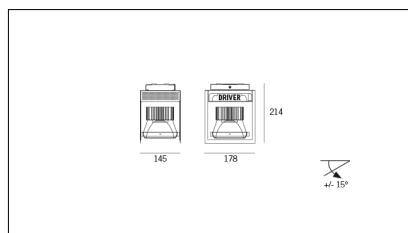

# MACROLUX

| Article code           | Article                             | Colour    | Additional colour | Light Temperature (°K) | Watt (W) | Beam angle (°) |
|------------------------|-------------------------------------|-----------|-------------------|------------------------|----------|----------------|
| 815.0145.01.16.42      | H1/LED/12W/3000°K/16°-42            | White (4) | Black (2)         | 3000                   | 12       | 16             |
| 815.0145.01.2700.16.42 | H1/LED/12W/2700°K/16°-42            | White (4) | Black (2)         | 2700                   | 12       | 16             |
| 815.0145.01.2700.32.42 | *horto 160 riflettore               | White (4) | Black (2)         | 2700                   | 12       | 38             |
| 815.0145.01.32.42      | H1/LED/12W/3000°K/32°-42            | White (4) | Black (2)         | 3000                   | 12       | 38             |
| 815.0145.01.4000.16.42 | *horto 160 riflettore               | White (4) | Black (2)         | 4000                   | 12       | 16             |
| 815.0145.01.4000.32.42 | *horto 160 riflettore               | White (4) | Black (2)         | 4000                   | 12       | 38             |
| 815.0145.02.16.42      | H1/LED/17W/3000°K/16°-42            | White (4) | Black (2)         | 3000                   | 17       | 16             |
| 815.0145.02.2700.14.42 | *HORTO 160 LENTE                    | White (4) | Black (2)         | 2700                   | 17       | 16             |
| 815.0145.02.2700.32.42 | H1/LED/17W/2700°K/38°-42            | White (4) | Black (2)         | 2700                   | 17       | 38             |
| 815.0145.02.32.42      | H1/LED/17W/3000°K/38°-42            | White (4) | Black (2)         | 3000                   | 17       | 38             |
| 815.0145.02.4000.16.42 | *horto 160 riflettore               | White (4) | Black (2)         | 4000                   | 17       | 16             |
| 815.0145.02.4000.32.42 | *horto 160 riflettore               | White (4) | Black (2)         | 4000                   | 17       | 38             |
| 815.0145.03.16.42      | H1/LED-42 17W 500mA 16° DALI        | White (4) | Black (2)         | 3000                   | 17       | 16             |
| 815.0145.03.2700.16.42 | *horto 160 riflettore               | White (4) | Black (2)         | 2700                   | 17       | 16             |
| 815.0145.03.2700.32.42 | H1/LED-42 17W 500mA 38° 2700°K DALI | White (4) | Black (2)         | 2700                   | 17       | 38             |
| 815.0145.03.32.42      | *horto 160 riflettore               | White (4) | Black (2)         | 3000                   | 17       | 38             |
| 815.0145.03.4000.16.42 | *horto 160 riflettore               | White (4) | Black (2)         | 4000                   | 17       | 16             |
| 815.0145.03.4000.32.42 | *horto 160 riflettore               | White (4) | Black (2)         | 4000                   | 17       | 38             |