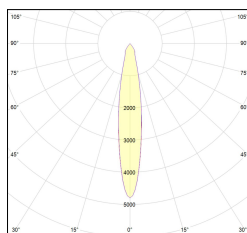

MACROLUX

Article code	Article	Colour	Additional colour	Light Temperature (°K)	Watt (W)	Beam angle (°)
815.0145.01.16.42	H1/LED/12W/3000°K/16°-42	White (4)	Black (2)	3000	12	16
815.0145.01.2700.16.42	H1/LED/12W/2700°K/16°-42	White (4)	Black (2)	2700	12	16
815.0145.01.2700.32.42	*horto 160 riflettore	White (4)	Black (2)	2700	12	38
815.0145.01.32.42	H1/LED/12W/3000°K/32°-42	White (4)	Black (2)	3000	12	38
815.0145.01.4000.16.42	*horto 160 riflettore	White (4)	Black (2)	4000	12	16
815.0145.01.4000.32.42	*horto 160 riflettore	White (4)	Black (2)	4000	12	38
815.0145.02.16.42	H1/LED/17W/3000°K/16°-42	White (4)	Black (2)	3000	17	16
815.0145.02.2700.14.42	*HORTO 160 LENTE	White (4)	Black (2)	2700	17	16
815.0145.02.2700.32.42	*horto 160 riflettore	White (4)	Black (2)	2700	17	38
815.0145.02.32.42	H1/LED/17W/3000°K/38°-42	White (4)	Black (2)	3000	17	38
815.0145.02.4000.16.42	*horto 160 riflettore	White (4)	Black (2)	4000	17	16
815.0145.02.4000.32.42	*horto 160 riflettore	White (4)	Black (2)	4000	17	38
815.0145.03.16.42	H1/LED/17W/3000°K/16°-42 DALI	White (4)	Black (2)	3000	17	16
815.0145.03.2700.16.42	*horto 160 riflettore	White (4)	Black (2)	2700	17	16
815.0145.03.2700.32.42	H1/LED/17W/2700°K/38°-42 DALI	White (4)	Black (2)	2700	17	38
815.0145.03.32.42	*horto 160 riflettore	White (4)	Black (2)	3000	17	38
815.0145.03.4000.16.42	*horto 160 riflettore	White (4)	Black (2)	4000	17	16
815.0145.03.4000.32.42	*horto 160 riflettore	White (4)	Black (2)	4000	17	38