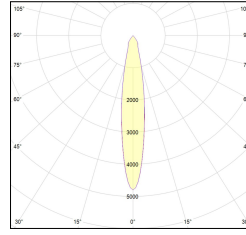

Article code	Article	Colour	Additional colour	Light Temperature (°K)	Watt (W)	Beam angle (°)
815.0145.01.16.24	horto 160/1 16/3000-24#	Black (2)	White (4)	3000	12	16
815.0145.01.2700.16.24	*horto 160 riflettore	Black (2)	White (4)	2700	12	16
815.0145.01.2700.32.24	*horto 160 riflettore	Black (2)	White (4)	2700	12	38
815.0145.01.32.24	*horto 160 riflettore	Black (2)	White (4)	3000	12	38
815.0145.01.4000.16.24	*horto 160 riflettore	Black (2)	White (4)	4000	12	16
815.0145.01.4000.32.24	*horto 160 riflettore	Black (2)	White (4)	4000	12	38
815.0145.02.16.24	*horto 160 riflettore	Black (2)	White (4)	3000	17	16
815.0145.02.2700.16.24	*horto 160 riflettore	Black (2)	White (4)	2700	17	16
815.0145.02.2700.32.24	*horto 160 riflettore	Black (2)	White (4)	2700	17	38
815.0145.02.32.24	H1/LED/17W/3000°K/38°-24	Black (2)	White (4)	3000	17	38
815.0145.02.4000.16.24	*horto 160 riflettore	Black (2)	White (4)	4000	17	16
815.0145.02.4000.32.24	*horto 160 riflettore	Black (2)	White (4)	4000	17	38
815.0145.03.16.24	*horto 160 riflettore	Black (2)	White (4)	3000	17	16
815.0145.03.2700.16.24	*horto 160 riflettore	Black (2)	White (4)	2700	17	16
815.0145.03.2700.32.24	*horto 160 riflettore	Black (2)	White (4)	2700	17	38
815.0145.03.32.24	*horto 160 riflettore	Black (2)	White (4)	3000	17	38
815.0145.03.4000.16.24	*horto 160 riflettore	Black (2)	White (4)	4000	17	16
815.0145.03.4000.32.24	*horto 160 riflettore	Black (2)	White (4)	4000	17	38