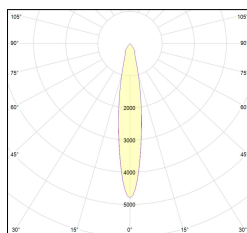

# MACROLUX

| Article code           | Article                             | Colour    | Additional colour | Light Temperature (°K) | Watt (W) | Beam angle (°) |
|------------------------|-------------------------------------|-----------|-------------------|------------------------|----------|----------------|
| 815.0145.01.16.42      | H1/LED/12W/3000°K/16°-42            | White (4) | Black (2)         | 3000                   | 12       | 16             |
| 815.0145.01.2700.16.42 | H1/LED/12W/2700°K/16°-42            | White (4) | Black (2)         | 2700                   | 12       | 16             |
| 815.0145.01.2700.32.42 | *horto 160 riflettore               | White (4) | Black (2)         | 2700                   | 12       | 38             |
| 815.0145.01.32.42      | H1/LED/12W/3000°K/32°-42            | White (4) | Black (2)         | 3000                   | 12       | 38             |
| 815.0145.01.4000.16.42 | *horto 160 riflettore               | White (4) | Black (2)         | 4000                   | 12       | 16             |
| 815.0145.01.4000.32.42 | *horto 160 riflettore               | White (4) | Black (2)         | 4000                   | 12       | 38             |
| 815.0145.02.16.42      | H1/LED/17W/3000°K/16°-42            | White (4) | Black (2)         | 3000                   | 17       | 16             |
| 815.0145.02.2700.14.42 | *HORTO 160 LENTE                    | White (4) | Black (2)         | 2700                   | 17       | 16             |
| 815.0145.02.2700.32.42 | H1/LED/17W/2700°K/38°-42            | White (4) | Black (2)         | 2700                   | 17       | 38             |
| 815.0145.02.32.42      | H1/LED/17W/3000°K/38°-42            | White (4) | Black (2)         | 3000                   | 17       | 38             |
| 815.0145.02.4000.16.42 | *horto 160 riflettore               | White (4) | Black (2)         | 4000                   | 17       | 16             |
| 815.0145.02.4000.32.42 | *horto 160 riflettore               | White (4) | Black (2)         | 4000                   | 17       | 38             |
| 815.0145.03.16.42      | H1/LED-42 17W 500mA 16° DALI        | White (4) | Black (2)         | 3000                   | 17       | 16             |
| 815.0145.03.2700.16.42 | *horto 160 riflettore               | White (4) | Black (2)         | 2700                   | 17       | 16             |
| 815.0145.03.2700.32.42 | H1/LED-42 17W 500mA 38° 2700°K DALI | White (4) | Black (2)         | 2700                   | 17       | 38             |
| 815.0145.03.32.42      | *horto 160 riflettore               | White (4) | Black (2)         | 3000                   | 17       | 38             |
| 815.0145.03.4000.16.42 | *horto 160 riflettore               | White (4) | Black (2)         | 4000                   | 17       | 16             |
| 815.0145.03.4000.32.42 | *horto 160 riflettore               | White (4) | Black (2)         | 4000                   | 17       | 38             |