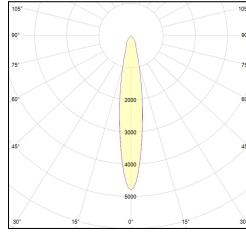

# MACROLUX

Article code	Article	Colour	Additional colour	Light Temperature (°K)	Watt (W)	Beam angle (°)
815.0145.01.16.42	H1/LED/12W/3000°K/16°-42	White (4)	Black (2)	3000	12	16
815.0145.01.2700.16.42	H1/LED/12W/2700°K/16°-42	White (4)	Black (2)	2700	12	16
815.0145.01.2700.32.42	*horto 160 riflettore	White (4)	Black (2)	2700	12	38
815.0145.01.32.42	H1/LED/12W/3000°K/32°-42	White (4)	Black (2)	3000	12	38
815.0145.01.4000.16.42	*horto 160 riflettore	White (4)	Black (2)	4000	12	16
815.0145.01.4000.32.42	*horto 160 riflettore	White (4)	Black (2)	4000	12	38
815.0145.02.16.42	H1/LED/17W/3000°K/16°-42	White (4)	Black (2)	3000	17	16
815.0145.02.2700.14.42	*HORTO 160 LENTE	White (4)	Black (2)	2700	17	16
815.0145.02.2700.32.42	*horto 160 riflettore	White (4)	Black (2)	2700	17	38
815.0145.02.32.42	H1/LED/17W/3000°K/38°-42	White (4)	Black (2)	3000	17	38
815.0145.02.4000.16.42	*horto 160 riflettore	White (4)	Black (2)	4000	17	16
815.0145.02.4000.32.42	*horto 160 riflettore	White (4)	Black (2)	4000	17	38
815.0145.03.16.42	H1/LED/17W/3000°K/16°-42 DALI	White (4)	Black (2)	3000	17	16
815.0145.03.2700.16.42	*horto 160 riflettore	White (4)	Black (2)	2700	17	16
815.0145.03.2700.32.42	H1/LED/17W/2700°K/38°-42 DALI	White (4)	Black (2)	2700	17	38
815.0145.03.32.42	*horto 160 riflettore	White (4)	Black (2)	3000	17	38
815.0145.03.4000.16.42	*horto 160 riflettore	White (4)	Black (2)	4000	17	16
815.0145.03.4000.32.42	*horto 160 riflettore	White (4)	Black (2)	4000	17	38