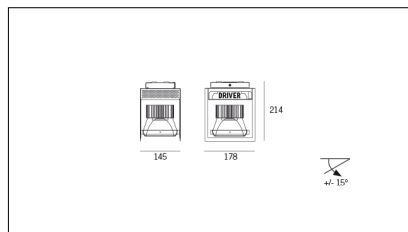

# MACROLUX

| Article code           | Article                             | Colour    | Additional colour | Light Temperature (°K) | Watt (W) | Beam angle (°) |
|------------------------|-------------------------------------|-----------|-------------------|------------------------|----------|----------------|
| 815.0145.01.16.42      | H1/LED/12W/3000°K/16°-42            | White (4) | Black (2)         | 3000                   | 12       | 16             |
| 815.0145.01.2700.16.42 | H1/LED/12W/2700°K/16°-42            | White (4) | Black (2)         | 2700                   | 12       | 16             |
| 815.0145.01.2700.32.42 | *horto 160 riflettore               | White (4) | Black (2)         | 2700                   | 12       | 38             |
| 815.0145.01.32.42      | H1/LED/12W/3000°K/32°-42            | White (4) | Black (2)         | 3000                   | 12       | 38             |
| 815.0145.01.4000.16.42 | *horto 160 riflettore               | White (4) | Black (2)         | 4000                   | 12       | 16             |
| 815.0145.01.4000.32.42 | *horto 160 riflettore               | White (4) | Black (2)         | 4000                   | 12       | 38             |
| 815.0145.02.16.42      | H1/LED/17W/3000°K/16°-42            | White (4) | Black (2)         | 3000                   | 17       | 16             |
| 815.0145.02.2700.14.42 | *HORTO 160 LENTE                    | White (4) | Black (2)         | 2700                   | 17       | 16             |
| 815.0145.02.2700.32.42 | H1/LED/17W/2700°K/38°-42            | White (4) | Black (2)         | 2700                   | 17       | 38             |
| 815.0145.02.32.42      | H1/LED/17W/3000°K/38°-42            | White (4) | Black (2)         | 3000                   | 17       | 38             |
| 815.0145.02.4000.16.42 | *horto 160 riflettore               | White (4) | Black (2)         | 4000                   | 17       | 16             |
| 815.0145.02.4000.32.42 | *horto 160 riflettore               | White (4) | Black (2)         | 4000                   | 17       | 38             |
| 815.0145.03.16.42      | H1/LED-42 17W 500mA 16° DALI        | White (4) | Black (2)         | 3000                   | 17       | 16             |
| 815.0145.03.2700.16.42 | *horto 160 riflettore               | White (4) | Black (2)         | 2700                   | 17       | 16             |
| 815.0145.03.2700.32.42 | H1/LED-42 17W 500mA 38° 2700°K DALI | White (4) | Black (2)         | 2700                   | 17       | 38             |
| 815.0145.03.32.42      | *horto 160 riflettore               | White (4) | Black (2)         | 3000                   | 17       | 38             |
| 815.0145.03.4000.16.42 | *horto 160 riflettore               | White (4) | Black (2)         | 4000                   | 17       | 16             |
| 815.0145.03.4000.32.42 | *horto 160 riflettore               | White (4) | Black (2)         | 4000                   | 17       | 38             |