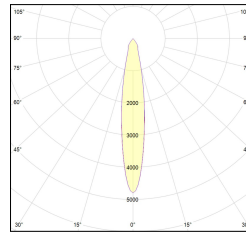

Article code	Article	Colour	Additional colour	Light Temperature (°K)	Watt (W)	Beam angle (°)
815.0145.01.16.44	H1/LED/12W/3000°K/16°-44	White (4)	White (4)	3000	12	16
815.0145.01.2700.16.44	*horto 160 riflettore	White (4)	White (4)	2700	12	16
815.0145.01.2700.32.44	*horto 160 riflettore	White (4)	White (4)	2700	12	38
815.0145.01.32.44	H1/LED/12W/3000°K/32°-44	White (4)	White (4)	3000	12	38
815.0145.01.4000.16.44	*horto 160 riflettore	White (4)	White (4)	4000	12	16
815.0145.01.4000.32.44	*horto 160 riflettore	White (4)	White (4)	4000	12	38
815.0145.02.16.44	H1/LED/17W/3000°K/16°-44	White (4)	White (4)	3000	17	16
815.0145.02.2700.16.44	*horto 160 riflettore	White (4)	White (4)	2700	17	16
815.0145.02.2700.32.44	*horto 160 riflettore	White (4)	White (4)	2700	17	38
815.0145.02.32.44	H1/LED/17W/3000°K/38°-44	White (4)	White (4)	3000	17	38
815.0145.02.4000.16.44	*horto 160 riflettore	White (4)	White (4)	4000	17	16
815.0145.02.4000.32.44	*horto 160 riflettore	White (4)	White (4)	4000	17	38
815.0145.03.16.44	*horto 160 riflettore	White (4)	White (4)	3000	17	16
815.0145.03.2700.16.44	*horto 160 riflettore	White (4)	White (4)	2700	17	16
815.0145.03.2700.32.44	*horto 160 riflettore	White (4)	White (4)	2700	17	38
815.0145.03.32.44	*horto 160 riflettore	White (4)	White (4)	3000	17	38
815.0145.03.4000.16.44	*horto 160 riflettore	White (4)	White (4)	4000	17	16
815.0145.03.4000.32.44	*horto 160 riflettore	White (4)	White (4)	4000	17	38