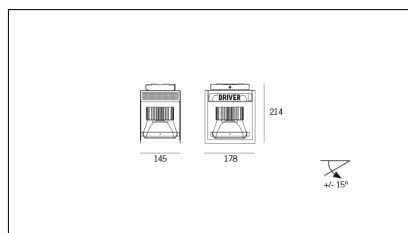

MACROLUX

Codice Articolo	Articolo	Colore	Colore aggiuntivo	Temperatura Luce (°K)	Potenza (W)	Emissione (°)
815.0145.01.16.42	H1/LED/12W/3000°K/16°-42	Bianco (4)	Nero (2)	3000	12	16
815.0145.01.2700.16.42	H1/LED/12W/2700°K/16°-42	Bianco (4)	Nero (2)	2700	12	16
815.0145.01.2700.32.42	*horto 160 riflettore	Bianco (4)	Nero (2)	2700	12	38
815.0145.01.32.42	H1/LED/12W/3000°K/32°-42	Bianco (4)	Nero (2)	3000	12	38
815.0145.01.4000.16.42	*horto 160 riflettore	Bianco (4)	Nero (2)	4000	12	16
815.0145.01.4000.32.42	*horto 160 riflettore	Bianco (4)	Nero (2)	4000	12	38
815.0145.02.16.42	H1/LED/17W/3000°K/16°-42	Bianco (4)	Nero (2)	3000	17	16
815.0145.02.2700.14.42	*HORTO 160 LENTE	Bianco (4)	Nero (2)	2700	17	16
815.0145.02.2700.32.42	*horto 160 riflettore	Bianco (4)	Nero (2)	2700	17	38
815.0145.02.32.42	H1/LED/17W/3000°K/38°-42	Bianco (4)	Nero (2)	3000	17	38
815.0145.02.4000.16.42	*horto 160 riflettore	Bianco (4)	Nero (2)	4000	17	16
815.0145.02.4000.32.42	*horto 160 riflettore	Bianco (4)	Nero (2)	4000	17	38
815.0145.03.16.42	H1/LED/17W/3000°K/16°-42 DALI	Bianco (4)	Nero (2)	3000	17	16
815.0145.03.2700.16.42	*horto 160 riflettore	Bianco (4)	Nero (2)	2700	17	16
815.0145.03.2700.32.42	H1/LED/17W/2700°K/38°-42 DALI	Bianco (4)	Nero (2)	2700	17	38
815.0145.03.32.42	*horto 160 riflettore	Bianco (4)	Nero (2)	3000	17	38
815.0145.03.4000.16.42	*horto 160 riflettore	Bianco (4)	Nero (2)	4000	17	16
815.0145.03.4000.32.42	*horto 160 riflettore	Bianco (4)	Nero (2)	4000	17	38