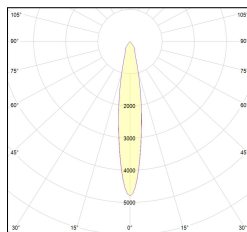

MACROLUX

Codice Articolo	Articolo	Colore	Colore aggiuntivo	Temperatura Luce (°K)	Potenza (W)	Emissione (°)
815.0145.01.16.42	H1/LED/12W/3000°K/16°-42	Bianco (4)	Nero (2)	3000	12	16
815.0145.01.2700.16.42	H1/LED/12W/2700°K/16°-42	Bianco (4)	Nero (2)	2700	12	16
815.0145.01.2700.32.42	*horto 160 riflettore	Bianco (4)	Nero (2)	2700	12	38
815.0145.01.32.42	H1/LED/12W/3000°K/32°-42	Bianco (4)	Nero (2)	3000	12	38
815.0145.01.4000.16.42	*horto 160 riflettore	Bianco (4)	Nero (2)	4000	12	16
815.0145.01.4000.32.42	*horto 160 riflettore	Bianco (4)	Nero (2)	4000	12	38
815.0145.02.16.42	H1/LED/17W/3000°K/16°-42	Bianco (4)	Nero (2)	3000	17	16
815.0145.02.2700.14.42	*HORTO 160 LENTE	Bianco (4)	Nero (2)	2700	17	16
815.0145.02.2700.32.42	*horto 160 riflettore	Bianco (4)	Nero (2)	2700	17	38
815.0145.02.32.42	H1/LED/17W/3000°K/38°-42	Bianco (4)	Nero (2)	3000	17	38
815.0145.02.4000.16.42	*horto 160 riflettore	Bianco (4)	Nero (2)	4000	17	16
815.0145.02.4000.32.42	*horto 160 riflettore	Bianco (4)	Nero (2)	4000	17	38
815.0145.03.16.42	H1/LED/17W/3000°K/16°-42 DALI	Bianco (4)	Nero (2)	3000	17	16
815.0145.03.2700.16.42	*horto 160 riflettore	Bianco (4)	Nero (2)	2700	17	16
815.0145.03.2700.32.42	H1/LED/17W/2700°K/38°-42 DALI	Bianco (4)	Nero (2)	2700	17	38
815.0145.03.32.42	*horto 160 riflettore	Bianco (4)	Nero (2)	3000	17	38
815.0145.03.4000.16.42	*horto 160 riflettore	Bianco (4)	Nero (2)	4000	17	16
815.0145.03.4000.32.42	*horto 160 riflettore	Bianco (4)	Nero (2)	4000	17	38