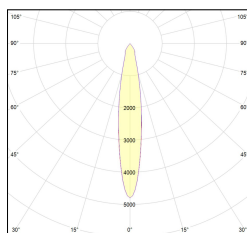

Codice Articolo	Articolo	Colore	Colore aggiuntivo	Temperatura Luce (°K)	Potenza (W)	Emissione (°)
815.0145.01.16.42	H1/LED/12W/3000°K/16°-42	Bianco (4)	Nero (2)	3000	15	14
815.0145.01.2700.16.42	H1/LED/12W/2700°K/16°-42	Bianco (4)	Nero (2)	2700	15	14
815.0145.01.32.42	H1/LED/12W/3000°K/32°-42	Bianco (4)	Nero (2)	3000	15	38
815.0145.02.16.42	H1/LED/17W/3000°K/16°-42	Bianco (4)	Nero (2)	3000	21	14
815.0145.02.2700.32.42	*horto	Bianco (4)	Nero (2)	2700	21	38
815.0145.02.32.42	H1/LED/17W/3000°K/38°-42	Bianco (4)	Nero (2)	3000	21	38
815.0145.02.4000.16.42	*horto	Bianco (4)	Nero (2)	4000	21	14
815.0145.02.4000.32.42	*horto	Bianco (4)	Nero (2)	4000	21	38
815.0145.03.16.42	HORTO 160/1	Bianco (4)	Nero (2)	3000	21	14
815.0145.03.2700.16.42	HORTO 160/1	Bianco (4)	Nero (2)	2700	21	14
815.0145.03.2700.32.42	HORTO 160/1	Bianco (4)	Nero (2)	2700	21	38
815.0145.03.32.42	HORTO 160/1	Bianco (4)	Nero (2)	3000	21	38
815.0145.03.4000.16.42	HORTO 160/1	Bianco (4)	Nero (2)	4000	21	14
815.0145.03.4000.32.42	HORTO 160/1	Bianco (4)	Nero (2)	4000	21	38