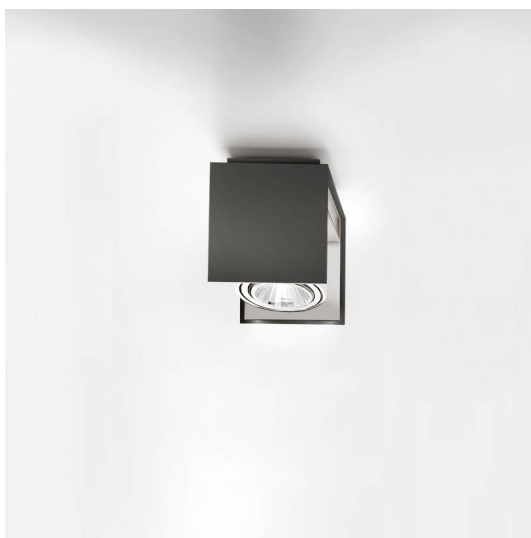

horto 160/1

Plafone - Soffitto

Colore: Nero (2) | Bianco (4)
Colore aggiuntivo: Nero (2) | Bianco (4)
Emissione (°): 14 | 38
Temperatura Luce (°K): 2700 | 3000 | 4000
Potenza (W): 21 | 15
Flusso luminoso (lm): 2500 | 1835

Equipaggiamento

Codice Articolo	Articolo	Colore	Colore aggiuntivo	Temperatura Luce (°K)	Potenza (W)	Emissione (°)
815.0145.01.16.42	H1/LED/12W/3000°K/16°-42	Bianco (4)	Nero (2)	3000	15	14
815.0145.01.2700.16.42	H1/LED/12W/2700°K/16°-42	Bianco (4)	Nero (2)	2700	15	14
815.0145.01.32.42	H1/LED/12W/3000°K/32°-42	Bianco (4)	Nero (2)	3000	15	38
815.0145.02.16.42	H1/LED/17W/3000°K/16°-42	Bianco (4)	Nero (2)	3000	21	14
815.0145.02.2700.32.42	*horto	Bianco (4)	Nero (2)	2700	21	38
815.0145.02.32.42	H1/LED/17W/3000°K/38°-42	Bianco (4)	Nero (2)	3000	21	38
815.0145.02.4000.16.42	*horto	Bianco (4)	Nero (2)	4000	21	14
815.0145.02.4000.32.42	*horto	Bianco (4)	Nero (2)	4000	21	38
815.0145.03.16.42	HORTO 160/1	Bianco (4)	Nero (2)	3000	21	14
815.0145.03.2700.16.42	HORTO 160/1	Bianco (4)	Nero (2)	2700	21	14
815.0145.03.2700.32.42	HORTO 160/1	Bianco (4)	Nero (2)	2700	21	38
815.0145.03.32.42	HORTO 160/1	Bianco (4)	Nero (2)	3000	21	38
815.0145.03.4000.16.42	HORTO 160/1	Bianco (4)	Nero (2)	4000	21	14
815.0145.03.4000.32.42	HORTO 160/1	Bianco (4)	Nero (2)	4000	21	38