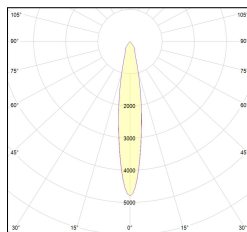

# MACROLUX

Codice Articolo	Articolo	Colore	Colore aggiuntivo	Temperatura Luce (°K)	Potenza (W)	Emissione (°)
815.0145.01.16.42	H1/LED/12W/3000°K/16°-42	Bianco (4)	Nero (2)	3000	12	16
815.0145.01.2700.16.42	H1/LED/12W/2700°K/16°-42	Bianco (4)	Nero (2)	2700	12	16
815.0145.01.2700.32.42	*horto 160 riflettore	Bianco (4)	Nero (2)	2700	12	38
815.0145.01.32.42	H1/LED/12W/3000°K/32°-42	Bianco (4)	Nero (2)	3000	12	38
815.0145.01.4000.16.42	*horto 160 riflettore	Bianco (4)	Nero (2)	4000	12	16
815.0145.01.4000.32.42	*horto 160 riflettore	Bianco (4)	Nero (2)	4000	12	38
815.0145.02.16.42	H1/LED/17W/3000°K/16°-42	Bianco (4)	Nero (2)	3000	17	16
815.0145.02.2700.14.42	*HORTO 160 LENTE	Bianco (4)	Nero (2)	2700	17	16
815.0145.02.2700.32.42	*horto 160 riflettore	Bianco (4)	Nero (2)	2700	17	38
815.0145.02.32.42	H1/LED/17W/3000°K/38°-42	Bianco (4)	Nero (2)	3000	17	38
815.0145.02.4000.16.42	*horto 160 riflettore	Bianco (4)	Nero (2)	4000	17	16
815.0145.02.4000.32.42	*horto 160 riflettore	Bianco (4)	Nero (2)	4000	17	38
815.0145.03.16.42	H1/LED/17W/3000°K/16°-42 DALI	Bianco (4)	Nero (2)	3000	17	16
815.0145.03.2700.16.42	*horto 160 riflettore	Bianco (4)	Nero (2)	2700	17	16
815.0145.03.2700.32.42	H1/LED/17W/2700°K/38°-42 DALI	Bianco (4)	Nero (2)	2700	17	38
815.0145.03.32.42	*horto 160 riflettore	Bianco (4)	Nero (2)	3000	17	38
815.0145.03.4000.16.42	*horto 160 riflettore	Bianco (4)	Nero (2)	4000	17	16
815.0145.03.4000.32.42	*horto 160 riflettore	Bianco (4)	Nero (2)	4000	17	38