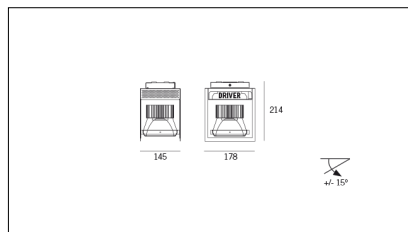

# MACROLUX

Codice Articolo	Articolo	Colore	Colore aggiuntivo	Temperatura Luce (°K)	Potenza (W)	Emissione (°)
815.0145.01.16.42	H1/LED/12W/3000°K/16°-42	Bianco (4)	Nero (2)	3000	12	16
815.0145.01.2700.16.42	H1/LED/12W/2700°K/16°-42	Bianco (4)	Nero (2)	2700	12	16
815.0145.01.2700.32.42	*horto 160 riflettore	Bianco (4)	Nero (2)	2700	12	38
815.0145.01.32.42	H1/LED/12W/3000°K/32°-42	Bianco (4)	Nero (2)	3000	12	38
815.0145.01.4000.16.42	*horto 160 riflettore	Bianco (4)	Nero (2)	4000	12	16
815.0145.01.4000.32.42	*horto 160 riflettore	Bianco (4)	Nero (2)	4000	12	38
815.0145.02.16.42	H1/LED/17W/3000°K/16°-42	Bianco (4)	Nero (2)	3000	17	16
815.0145.02.2700.14.42	*HORTO 160 LENTE	Bianco (4)	Nero (2)	2700	17	16
815.0145.02.2700.32.42	*horto 160 riflettore	Bianco (4)	Nero (2)	2700	17	38
815.0145.02.32.42	H1/LED/17W/3000°K/38°-42	Bianco (4)	Nero (2)	3000	17	38
815.0145.02.4000.16.42	*horto 160 riflettore	Bianco (4)	Nero (2)	4000	17	16
815.0145.02.4000.32.42	*horto 160 riflettore	Bianco (4)	Nero (2)	4000	17	38
815.0145.03.16.42	H1/LED/17W/3000°K/16°-42 DALI	Bianco (4)	Nero (2)	3000	17	16
815.0145.03.2700.16.42	*horto 160 riflettore	Bianco (4)	Nero (2)	2700	17	16
815.0145.03.2700.32.42	H1/LED/17W/2700°K/38°-42 DALI	Bianco (4)	Nero (2)	2700	17	38
815.0145.03.32.42	*horto 160 riflettore	Bianco (4)	Nero (2)	3000	17	38
815.0145.03.4000.16.42	*horto 160 riflettore	Bianco (4)	Nero (2)	4000	17	16
815.0145.03.4000.32.42	*horto 160 riflettore	Bianco (4)	Nero (2)	4000	17	38