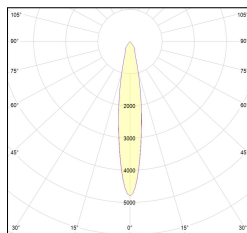

Codice Articolo	Articolo	Colore	Colore aggiuntivo	Temperatura Luce (°K)	Potenza (W)	Emissione (°)
815.0145.01.16.22	H1/LED/12W/3000°K/16°-22	Nero (2)	Nero (2)	3000	15	14
815.0145.01.32.22	H1/LED/12W/3000°K/38°-22	Nero (2)	Nero (2)	3000	15	38
815.0145.02.16.22	H1/LED/17W/3000°K/16°-22	Nero (2)	Nero (2)	3000	21	14
815.0145.02.2700.16.22	*horto	Nero (2)	Nero (2)	2700	21	14
815.0145.02.2700.32.22	H1/LED/17W/2700°K/38°-22	Nero (2)	Nero (2)	2700	21	38
815.0145.02.32.22	H1/LED/17W/3000°K/38°-22	Nero (2)	Nero (2)	3000	21	38
815.0145.02.4000.16.22	*horto	Nero (2)	Nero (2)	4000	21	14
815.0145.02.4000.32.22	H1/LED/17W/4000°K/38°-22	Nero (2)	Nero (2)	4000	21	38
815.0145.03.16.22	HORTO 160/1	Nero (2)	Nero (2)	3000	21	14
815.0145.03.2700.16.22	HORTO 160/1	Nero (2)	Nero (2)	2700	21	14
815.0145.03.2700.32.22	HORTO 160/1	Nero (2)	Nero (2)	2700	21	38
815.0145.03.32.22	H1/LED/17W/3000°K/38°-22 DALI	Nero (2)	Nero (2)	3000	21	38
815.0145.03.4000.16.22	HORTO 160/1	Nero (2)	Nero (2)	4000	21	14
815.0145.03.4000.32.22	HORTO 160/1	Nero (2)	Nero (2)	4000	21	38