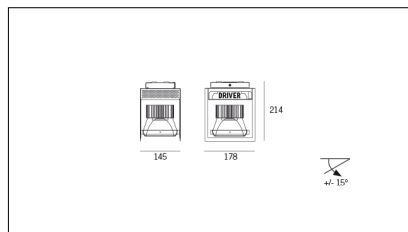

MACROLUX

Codice Articolo	Articolo	Colore	Colore aggiuntivo	Temperatura Luce (°K)	Potenza (W)	Emissione (°)
815.0145.01.16.42	H1/LED/12W/3000°K/16°-42	Bianco (4)	Nero (2)	3000	12	16
815.0145.01.2700.16.42	H1/LED/12W/2700°K/16°-42	Bianco (4)	Nero (2)	2700	12	16
815.0145.01.2700.32.42	*horto 160 riflettore	Bianco (4)	Nero (2)	2700	12	38
815.0145.01.32.42	H1/LED/12W/3000°K/32°-42	Bianco (4)	Nero (2)	3000	12	38
815.0145.01.4000.16.42	*horto 160 riflettore	Bianco (4)	Nero (2)	4000	12	16
815.0145.01.4000.32.42	*horto 160 riflettore	Bianco (4)	Nero (2)	4000	12	38
815.0145.02.16.42	H1/LED/17W/3000°K/16°-42	Bianco (4)	Nero (2)	3000	17	16
815.0145.02.2700.14.42	*HORTO 160 LENTE	Bianco (4)	Nero (2)	2700	17	16
815.0145.02.2700.32.42	H1/LED/17W/2700°K/38°-42	Bianco (4)	Nero (2)	2700	17	38
815.0145.02.32.42	H1/LED/17W/3000°K/38°-42	Bianco (4)	Nero (2)	3000	17	38
815.0145.02.4000.16.42	*horto 160 riflettore	Bianco (4)	Nero (2)	4000	17	16
815.0145.02.4000.32.42	*horto 160 riflettore	Bianco (4)	Nero (2)	4000	17	38
815.0145.03.16.42	H1/LED-42 17W 500mA 16° DALI	Bianco (4)	Nero (2)	3000	17	16
815.0145.03.2700.16.42	*horto 160 riflettore	Bianco (4)	Nero (2)	2700	17	16
815.0145.03.2700.32.42	H1/LED-42 17W 500mA 38° 2700°K DALI	Bianco (4)	Nero (2)	2700	17	38
815.0145.03.32.42	*horto 160 riflettore	Bianco (4)	Nero (2)	3000	17	38
815.0145.03.4000.16.42	*horto 160 riflettore	Bianco (4)	Nero (2)	4000	17	16
815.0145.03.4000.32.42	*horto 160 riflettore	Bianco (4)	Nero (2)	4000	17	38