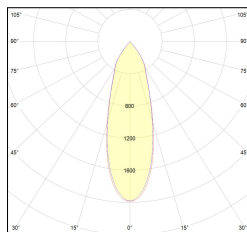

Codice Articolo	Articolo	Colore	Colore aggiuntivo	Temperatura Luce (°K)	Potenza (W)	Emissione (°)
815.0145.01.16.42	H1/LED/12W/3000°K/16°-42	Bianco (4)	Nero (2)	3000	15	14
815.0145.01.2700.16.42	H1/LED/12W/2700°K/16°-42	Bianco (4)	Nero (2)	2700	15	14
815.0145.01.32.42	H1/LED/12W/3000°K/32°-42	Bianco (4)	Nero (2)	3000	15	38
815.0145.02.16.42	H1/LED/17W/3000°K/16°-42	Bianco (4)	Nero (2)	3000	21	14
815.0145.02.2700.32.42	*horto	Bianco (4)	Nero (2)	2700	21	38
815.0145.02.32.42	H1/LED/17W/3000°K/38°-42	Bianco (4)	Nero (2)	3000	21	38
815.0145.02.4000.16.42	*horto	Bianco (4)	Nero (2)	4000	21	14
815.0145.02.4000.32.42	*horto	Bianco (4)	Nero (2)	4000	21	38
815.0145.03.16.42	HORTO 160/1	Bianco (4)	Nero (2)	3000	21	14
815.0145.03.2700.16.42	HORTO 160/1	Bianco (4)	Nero (2)	2700	21	14
815.0145.03.2700.32.42	HORTO 160/1	Bianco (4)	Nero (2)	2700	21	38
815.0145.03.32.42	HORTO 160/1	Bianco (4)	Nero (2)	3000	21	38
815.0145.03.4000.16.42	HORTO 160/1	Bianco (4)	Nero (2)	4000	21	14
815.0145.03.4000.32.42	HORTO 160/1	Bianco (4)	Nero (2)	4000	21	38