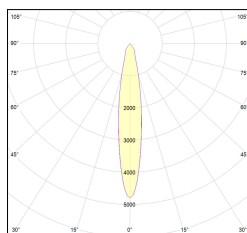

# MACROLUX

Codice Articolo	Articolo	Colore	Colore aggiuntivo	Temperatura Luce (°K)	Potenza (W)	Emissione (°)
815.0145.01.16.42	H1/LED/12W/3000°K/16°-42	Bianco (4)	Nero (2)	3000	12	16
815.0145.01.2700.16.42	H1/LED/12W/2700°K/16°-42	Bianco (4)	Nero (2)	2700	12	16
815.0145.01.2700.32.42	*horto 160 riflettore	Bianco (4)	Nero (2)	2700	12	38
815.0145.01.32.42	H1/LED/12W/3000°K/32°-42	Bianco (4)	Nero (2)	3000	12	38
815.0145.01.4000.16.42	*horto 160 riflettore	Bianco (4)	Nero (2)	4000	12	16
815.0145.01.4000.32.42	*horto 160 riflettore	Bianco (4)	Nero (2)	4000	12	38
815.0145.02.16.42	H1/LED/17W/3000°K/16°-42	Bianco (4)	Nero (2)	3000	17	16
815.0145.02.2700.14.42	*HORTO 160 LENTE	Bianco (4)	Nero (2)	2700	17	16
815.0145.02.2700.32.42	*horto 160 riflettore	Bianco (4)	Nero (2)	2700	17	38
815.0145.02.32.42	H1/LED/17W/3000°K/38°-42	Bianco (4)	Nero (2)	3000	17	38
815.0145.02.4000.16.42	*horto 160 riflettore	Bianco (4)	Nero (2)	4000	17	16
815.0145.02.4000.32.42	*horto 160 riflettore	Bianco (4)	Nero (2)	4000	17	38
815.0145.03.16.42	H1/LED/17W/3000°K/16°-42 DALI	Bianco (4)	Nero (2)	3000	17	16
815.0145.03.2700.16.42	*horto 160 riflettore	Bianco (4)	Nero (2)	2700	17	16
815.0145.03.2700.32.42	H1/LED/17W/2700°K/38°-42 DALI	Bianco (4)	Nero (2)	2700	17	38
815.0145.03.32.42	*horto 160 riflettore	Bianco (4)	Nero (2)	3000	17	38
815.0145.03.4000.16.42	*horto 160 riflettore	Bianco (4)	Nero (2)	4000	17	16
815.0145.03.4000.32.42	*horto 160 riflettore	Bianco (4)	Nero (2)	4000	17	38