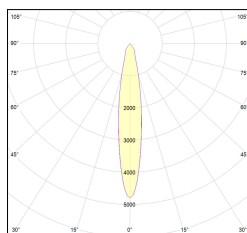

MACROLUX

Codice Articolo	Articolo	Colore	Colore aggiuntivo	Temperatura Luce (°K)	Potenza (W)	Emissione (°)
815.0145.01.16.42	H1/LED/12W/3000°K/16°-42	Bianco (4)	Nero (2)	3000	12	16
815.0145.01.2700.16.42	H1/LED/12W/2700°K/16°-42	Bianco (4)	Nero (2)	2700	12	16
815.0145.01.2700.32.42	*horto 160 riflettore	Bianco (4)	Nero (2)	2700	12	38
815.0145.01.32.42	H1/LED/12W/3000°K/32°-42	Bianco (4)	Nero (2)	3000	12	38
815.0145.01.4000.16.42	*horto 160 riflettore	Bianco (4)	Nero (2)	4000	12	16
815.0145.01.4000.32.42	*horto 160 riflettore	Bianco (4)	Nero (2)	4000	12	38
815.0145.02.16.42	H1/LED/17W/3000°K/16°-42	Bianco (4)	Nero (2)	3000	17	16
815.0145.02.2700.14.42	*HORTO 160 LENTE	Bianco (4)	Nero (2)	2700	17	16
815.0145.02.2700.32.42	*horto 160 riflettore	Bianco (4)	Nero (2)	2700	17	38
815.0145.02.32.42	H1/LED/17W/3000°K/38°-42	Bianco (4)	Nero (2)	3000	17	38
815.0145.02.4000.16.42	*horto 160 riflettore	Bianco (4)	Nero (2)	4000	17	16
815.0145.02.4000.32.42	*horto 160 riflettore	Bianco (4)	Nero (2)	4000	17	38
815.0145.03.16.42	H1/LED/17W/3000°K/16°-42 DALI	Bianco (4)	Nero (2)	3000	17	16
815.0145.03.2700.16.42	*horto 160 riflettore	Bianco (4)	Nero (2)	2700	17	16
815.0145.03.2700.32.42	H1/LED/17W/2700°K/38°-42 DALI	Bianco (4)	Nero (2)	2700	17	38
815.0145.03.32.42	*horto 160 riflettore	Bianco (4)	Nero (2)	3000	17	38
815.0145.03.4000.16.42	*horto 160 riflettore	Bianco (4)	Nero (2)	4000	17	16
815.0145.03.4000.32.42	*horto 160 riflettore	Bianco (4)	Nero (2)	4000	17	38