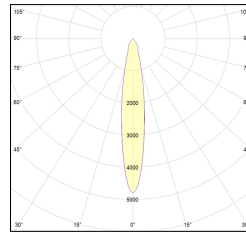

Codice Articolo	Articolo	Colore	Colore aggiionale	Temperatura Luce (°K)	Potenza (W)	Emissione (°)
815.0145.02.16.24	*horto	Nero (2)	Bianco (4)	3000	21	14
815.0145.02.2700.16.24	*horto	Nero (2)	Bianco (4)	2700	21	14
815.0145.02.2700.32.24	*horto	Nero (2)	Bianco (4)	2700	21	38
815.0145.02.32.24	H1/LED/17W/3000°K/38°-24	Nero (2)	Bianco (4)	3000	21	38
815.0145.02.4000.16.24	*horto	Nero (2)	Bianco (4)	4000	21	14
815.0145.02.4000.32.24	*horto	Nero (2)	Bianco (4)	4000	21	38
815.0145.03.16.24	HORTO 160/1	Nero (2)	Bianco (4)	3000	21	14
815.0145.03.2700.16.24	HORTO 160/1	Nero (2)	Bianco (4)	2700	21	14
815.0145.03.2700.32.24	HORTO 160/1	Nero (2)	Bianco (4)	2700	21	38
815.0145.03.32.24	HORTO 160/1	Nero (2)	Bianco (4)	3000	21	38
815.0145.03.4000.16.24	HORTO 160/1	Nero (2)	Bianco (4)	4000	21	14
815.0145.03.4000.32.24	HORTO 160/1	Nero (2)	Bianco (4)	4000	21	38

Codice Articolo	Articolo	Colore	Colore aggiionale	Temperatura Luce (°K)	Potenza (W)	Emissione (°)
815.0145.01.16.44	H1/LED/12W/3000°K/16°-44	Bianco (4)	Bianco (4)	3000	15	14
815.0145.01.32.44	H1/LED/12W/3000°K/32°-44	Bianco (4)	Bianco (4)	3000	15	38
815.0145.02.16.44	H1/LED/17W/3000°K/16°-44	Bianco (4)	Bianco (4)	3000	21	14
815.0145.02.2700.16.44	*horto	Bianco (4)	Bianco (4)	2700	21	14
815.0145.02.2700.32.44	*horto	Bianco (4)	Bianco (4)	2700	21	38
815.0145.02.32.44	H1/LED/17W/3000°K/38°-44	Bianco (4)	Bianco (4)	3000	21	38
815.0145.02.4000.16.44	*horto	Bianco (4)	Bianco (4)	4000	21	14
815.0145.02.4000.32.44	*horto	Bianco (4)	Bianco (4)	4000	21	38
815.0145.03.16.44	HORTO 160/1	Bianco (4)	Bianco (4)	3000	21	14
815.0145.03.2700.16.44	HORTO 160/1	Bianco (4)	Bianco (4)	2700	21	14
815.0145.03.2700.32.44	HORTO 160/1	Bianco (4)	Bianco (4)	2700	21	38
815.0145.03.32.44	HORTO 160/1	Bianco (4)	Bianco (4)	3000	21	38
815.0145.03.4000.16.44	HORTO 160/1	Bianco (4)	Bianco (4)	4000	21	14
815.0145.03.4000.32.44	HORTO 160/1	Bianco (4)	Bianco (4)	4000	21	38