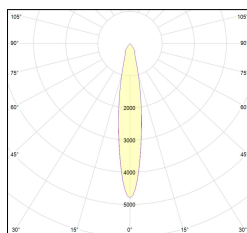

MACROLUX

Codice Articolo	Articolo	Colore	Colore aggiuntivo	Temperatura Luce (°K)	Potenza (W)	Emissione (°)
815.0145.01.16.42	H1/LED/12W/3000°K/16°-42	Bianco (4)	Nero (2)	3000	12	16
815.0145.01.2700.16.42	H1/LED/12W/2700°K/16°-42	Bianco (4)	Nero (2)	2700	12	16
815.0145.01.2700.32.42	*horto 160 riflettore	Bianco (4)	Nero (2)	2700	12	38
815.0145.01.32.42	H1/LED/12W/3000°K/32°-42	Bianco (4)	Nero (2)	3000	12	38
815.0145.01.4000.16.42	*horto 160 riflettore	Bianco (4)	Nero (2)	4000	12	16
815.0145.01.4000.32.42	*horto 160 riflettore	Bianco (4)	Nero (2)	4000	12	38
815.0145.02.16.42	H1/LED/17W/3000°K/16°-42	Bianco (4)	Nero (2)	3000	17	16
815.0145.02.2700.14.42	*HORTO 160 LENTE	Bianco (4)	Nero (2)	2700	17	16
815.0145.02.2700.32.42	H1/LED/17W/2700°K/38°-42	Bianco (4)	Nero (2)	2700	17	38
815.0145.02.32.42	H1/LED/17W/3000°K/38°-42	Bianco (4)	Nero (2)	3000	17	38
815.0145.02.4000.16.42	*horto 160 riflettore	Bianco (4)	Nero (2)	4000	17	16
815.0145.02.4000.32.42	*horto 160 riflettore	Bianco (4)	Nero (2)	4000	17	38
815.0145.03.16.42	H1/LED-42 17W 500mA 16° DALI	Bianco (4)	Nero (2)	3000	17	16
815.0145.03.2700.16.42	*horto 160 riflettore	Bianco (4)	Nero (2)	2700	17	16
815.0145.03.2700.32.42	H1/LED-42 17W 500mA 38° 2700°K DALI	Bianco (4)	Nero (2)	2700	17	38
815.0145.03.32.42	*horto 160 riflettore	Bianco (4)	Nero (2)	3000	17	38
815.0145.03.4000.16.42	*horto 160 riflettore	Bianco (4)	Nero (2)	4000	17	16
815.0145.03.4000.32.42	*horto 160 riflettore	Bianco (4)	Nero (2)	4000	17	38