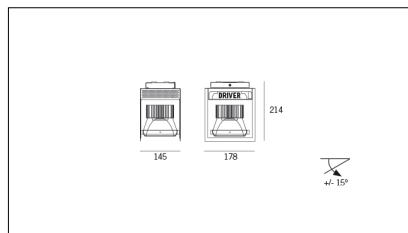

Equipaggiamento

Codice Articolo	Articolo	Colore	Colore aggiuntivo	Temperatura Luce (°K)	Potenza (W)	Emissione (°)
815.0145.01.16.42	H1/LED/12W/3000°K/16°-42	Bianco (4)	Nero (2)	3000	15	14
815.0145.01.2700.16.42	H1/LED/12W/2700°K/16°-42	Bianco (4)	Nero (2)	2700	15	14
815.0145.01.32.42	H1/LED/12W/3000°K/32°-42	Bianco (4)	Nero (2)	3000	15	38
815.0145.02.16.42	H1/LED/17W/3000°K/16°-42	Bianco (4)	Nero (2)	3000	21	14
815.0145.02.2700.32.42	*horto	Bianco (4)	Nero (2)	2700	21	38
815.0145.02.32.42	H1/LED/17W/3000°K/38°-42	Bianco (4)	Nero (2)	3000	21	38
815.0145.02.4000.16.42	*horto	Bianco (4)	Nero (2)	4000	21	14
815.0145.02.4000.32.42	*horto	Bianco (4)	Nero (2)	4000	21	38
815.0145.03.16.42	HORTO 160/1	Bianco (4)	Nero (2)	3000	21	14
815.0145.03.2700.16.42	HORTO 160/1	Bianco (4)	Nero (2)	2700	21	14
815.0145.03.2700.32.42	HORTO 160/1	Bianco (4)	Nero (2)	2700	21	38
815.0145.03.32.42	HORTO 160/1	Bianco (4)	Nero (2)	3000	21	38
815.0145.03.4000.16.42	HORTO 160/1	Bianco (4)	Nero (2)	4000	21	14
815.0145.03.4000.32.42	HORTO 160/1	Bianco (4)	Nero (2)	4000	21	38