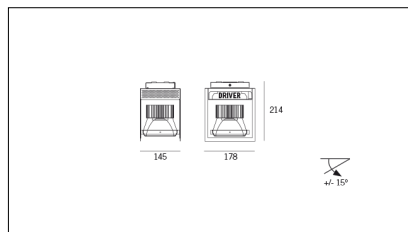

MACROLUX

Codice Articolo	Articolo	Colore	Colore aggiuntivo	Temperatura Luce (°K)	Potenza (W)	Emissione (°)
815.0145.01.16.42	H1/LED/12W/3000°K/16°-42	Bianco (4)	Nero (2)	3000	12	16
815.0145.01.2700.16.42	H1/LED/12W/2700°K/16°-42	Bianco (4)	Nero (2)	2700	12	16
815.0145.01.2700.32.42	*horto 160 riflettore	Bianco (4)	Nero (2)	2700	12	38
815.0145.01.32.42	H1/LED/12W/3000°K/32°-42	Bianco (4)	Nero (2)	3000	12	38
815.0145.01.4000.16.42	*horto 160 riflettore	Bianco (4)	Nero (2)	4000	12	16
815.0145.01.4000.32.42	*horto 160 riflettore	Bianco (4)	Nero (2)	4000	12	38
815.0145.02.16.42	H1/LED/17W/3000°K/16°-42	Bianco (4)	Nero (2)	3000	17	16
815.0145.02.2700.14.42	*HORTO 160 LENTE	Bianco (4)	Nero (2)	2700	17	16
815.0145.02.2700.32.42	*horto 160 riflettore	Bianco (4)	Nero (2)	2700	17	38
815.0145.02.32.42	H1/LED/17W/3000°K/38°-42	Bianco (4)	Nero (2)	3000	17	38
815.0145.02.4000.16.42	*horto 160 riflettore	Bianco (4)	Nero (2)	4000	17	16
815.0145.02.4000.32.42	*horto 160 riflettore	Bianco (4)	Nero (2)	4000	17	38
815.0145.03.16.42	H1/LED/17W/3000°K/16°-42 DALI	Bianco (4)	Nero (2)	3000	17	16
815.0145.03.2700.16.42	*horto 160 riflettore	Bianco (4)	Nero (2)	2700	17	16
815.0145.03.2700.32.42	H1/LED/17W/2700°K/38°-42 DALI	Bianco (4)	Nero (2)	2700	17	38
815.0145.03.32.42	*horto 160 riflettore	Bianco (4)	Nero (2)	3000	17	38
815.0145.03.4000.16.42	*horto 160 riflettore	Bianco (4)	Nero (2)	4000	17	16
815.0145.03.4000.32.42	*horto 160 riflettore	Bianco (4)	Nero (2)	4000	17	38