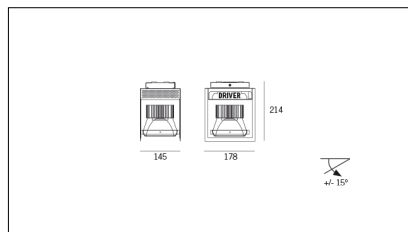

Equipaggiamento

Codice Articolo	Articolo	Colore	Colore aggiuntivo	Temperatura Luce (°K)	Potenza (W)	Emissione (°)
815.0145.01.16.42	H1/LED/12W/3000°K/16°-42	Bianco (4)	Nero (2)	3000	15	14
815.0145.01.2700.16.42	H1/LED/12W/2700°K/16°-42	Bianco (4)	Nero (2)	2700	15	14
815.0145.01.32.42	H1/LED/12W/3000°K/32°-42	Bianco (4)	Nero (2)	3000	15	38
815.0145.02.16.42	H1/LED/17W/3000°K/16°-42	Bianco (4)	Nero (2)	3000	21	14
815.0145.02.2700.32.42	*horto	Bianco (4)	Nero (2)	2700	21	38
815.0145.02.32.42	H1/LED/17W/3000°K/38°-42	Bianco (4)	Nero (2)	3000	21	38
815.0145.02.4000.16.42	*horto	Bianco (4)	Nero (2)	4000	21	14
815.0145.02.4000.32.42	*horto	Bianco (4)	Nero (2)	4000	21	38
815.0145.03.16.42	HORTO 160/1	Bianco (4)	Nero (2)	3000	21	14
815.0145.03.2700.16.42	HORTO 160/1	Bianco (4)	Nero (2)	2700	21	14
815.0145.03.2700.32.42	HORTO 160/1	Bianco (4)	Nero (2)	2700	21	38
815.0145.03.32.42	HORTO 160/1	Bianco (4)	Nero (2)	3000	21	38
815.0145.03.4000.16.42	HORTO 160/1	Bianco (4)	Nero (2)	4000	21	14
815.0145.03.4000.32.42	HORTO 160/1	Bianco (4)	Nero (2)	4000	21	38