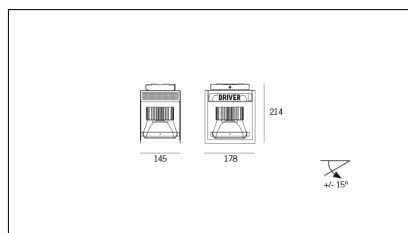

# MACROLUX

Codice Articolo	Articolo	Colore	Colore aggiuntivo	Temperatura Luce (°K)	Potenza (W)	Emissione (°)
815.0145.01.16.42	H1/LED/12W/3000°K/16°-42	Bianco (4)	Nero (2)	3000	12	16
815.0145.01.2700.16.42	H1/LED/12W/2700°K/16°-42	Bianco (4)	Nero (2)	2700	12	16
815.0145.01.2700.32.42	*horto 160 riflettore	Bianco (4)	Nero (2)	2700	12	38
815.0145.01.32.42	H1/LED/12W/3000°K/32°-42	Bianco (4)	Nero (2)	3000	12	38
815.0145.01.4000.16.42	*horto 160 riflettore	Bianco (4)	Nero (2)	4000	12	16
815.0145.01.4000.32.42	*horto 160 riflettore	Bianco (4)	Nero (2)	4000	12	38
815.0145.02.16.42	H1/LED/17W/3000°K/16°-42	Bianco (4)	Nero (2)	3000	17	16
815.0145.02.2700.14.42	*HORTO 160 LENTE	Bianco (4)	Nero (2)	2700	17	16
815.0145.02.2700.32.42	*horto 160 riflettore	Bianco (4)	Nero (2)	2700	17	38
815.0145.02.32.42	H1/LED/17W/3000°K/38°-42	Bianco (4)	Nero (2)	3000	17	38
815.0145.02.4000.16.42	*horto 160 riflettore	Bianco (4)	Nero (2)	4000	17	16
815.0145.02.4000.32.42	*horto 160 riflettore	Bianco (4)	Nero (2)	4000	17	38
815.0145.03.16.42	H1/LED/17W/3000°K/16°-42 DALI	Bianco (4)	Nero (2)	3000	17	16
815.0145.03.2700.16.42	*horto 160 riflettore	Bianco (4)	Nero (2)	2700	17	16
815.0145.03.2700.32.42	H1/LED/17W/2700°K/38°-42 DALI	Bianco (4)	Nero (2)	2700	17	38
815.0145.03.32.42	*horto 160 riflettore	Bianco (4)	Nero (2)	3000	17	38
815.0145.03.4000.16.42	*horto 160 riflettore	Bianco (4)	Nero (2)	4000	17	16
815.0145.03.4000.32.42	*horto 160 riflettore	Bianco (4)	Nero (2)	4000	17	38