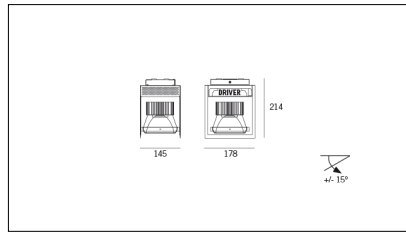

Codice Articolo	Articolo	Colore	Colore aggiionale	Temperatura Luce (°K)	Potenza (W)	Emissione (°)
815.0145.02.16.24	*horto	Nero (2)	Bianco (4)	3000	21	14
815.0145.02.2700.16.24	*horto	Nero (2)	Bianco (4)	2700	21	14
815.0145.02.2700.32.24	*horto	Nero (2)	Bianco (4)	2700	21	38
815.0145.02.32.24	H1/LED/17W/3000°K/38°-24	Nero (2)	Bianco (4)	3000	21	38
815.0145.02.4000.16.24	*horto	Nero (2)	Bianco (4)	4000	21	14
815.0145.02.4000.32.24	*horto	Nero (2)	Bianco (4)	4000	21	38
815.0145.03.16.24	HORTO 160/1	Nero (2)	Bianco (4)	3000	21	14
815.0145.03.2700.16.24	HORTO 160/1	Nero (2)	Bianco (4)	2700	21	14
815.0145.03.2700.32.24	HORTO 160/1	Nero (2)	Bianco (4)	2700	21	38
815.0145.03.32.24	HORTO 160/1	Nero (2)	Bianco (4)	3000	21	38
815.0145.03.4000.16.24	HORTO 160/1	Nero (2)	Bianco (4)	4000	21	14
815.0145.03.4000.32.24	HORTO 160/1	Nero (2)	Bianco (4)	4000	21	38

Codice Articolo	Articolo	Colore	Colore aggiionale	Temperatura Luce (°K)	Potenza (W)	Emissione (°)
815.0145.01.16.44	H1/LED/12W/3000°K/16°-44	Bianco (4)	Bianco (4)	3000	15	14
815.0145.01.32.44	H1/LED/12W/3000°K/32°-44	Bianco (4)	Bianco (4)	3000	15	38
815.0145.02.16.44	H1/LED/17W/3000°K/16°-44	Bianco (4)	Bianco (4)	3000	21	14
815.0145.02.2700.16.44	*horto	Bianco (4)	Bianco (4)	2700	21	14
815.0145.02.2700.32.44	*horto	Bianco (4)	Bianco (4)	2700	21	38
815.0145.02.32.44	H1/LED/17W/3000°K/38°-44	Bianco (4)	Bianco (4)	3000	21	38
815.0145.02.4000.16.44	*horto	Bianco (4)	Bianco (4)	4000	21	14
815.0145.02.4000.32.44	*horto	Bianco (4)	Bianco (4)	4000	21	38
815.0145.03.16.44	HORTO 160/1	Bianco (4)	Bianco (4)	3000	21	14
815.0145.03.2700.16.44	HORTO 160/1	Bianco (4)	Bianco (4)	2700	21	14
815.0145.03.2700.32.44	HORTO 160/1	Bianco (4)	Bianco (4)	2700	21	38
815.0145.03.32.44	HORTO 160/1	Bianco (4)	Bianco (4)	3000	21	38
815.0145.03.4000.16.44	HORTO 160/1	Bianco (4)	Bianco (4)	4000	21	14
815.0145.03.4000.32.44	HORTO 160/1	Bianco (4)	Bianco (4)	4000	21	38