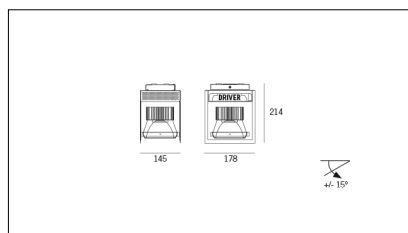

Codice Articolo	Articolo	Colore	Colore aggiuntivo	Temperatura Luce (°K)	Potenza (W)	Emissione (°)
815.0145.01.16.42	H1/LED/12W/3000°K/16°-42	Bianco (4)	Nero (2)	3000	15	14
815.0145.01.2700.16.42	H1/LED/12W/2700°K/16°-42	Bianco (4)	Nero (2)	2700	15	14
815.0145.01.32.42	H1/LED/12W/3000°K/32°-42	Bianco (4)	Nero (2)	3000	15	38
815.0145.02.16.42	H1/LED/17W/3000°K/16°-42	Bianco (4)	Nero (2)	3000	21	14
815.0145.02.2700.32.42	*horto	Bianco (4)	Nero (2)	2700	21	38
815.0145.02.32.42	H1/LED/17W/3000°K/38°-42	Bianco (4)	Nero (2)	3000	21	38
815.0145.02.4000.16.42	*horto	Bianco (4)	Nero (2)	4000	21	14
815.0145.02.4000.32.42	*horto	Bianco (4)	Nero (2)	4000	21	38
815.0145.03.16.42	HORTO 160/1	Bianco (4)	Nero (2)	3000	21	14
815.0145.03.2700.16.42	HORTO 160/1	Bianco (4)	Nero (2)	2700	21	14
815.0145.03.2700.32.42	HORTO 160/1	Bianco (4)	Nero (2)	2700	21	38
815.0145.03.32.42	HORTO 160/1	Bianco (4)	Nero (2)	3000	21	38
815.0145.03.4000.16.42	HORTO 160/1	Bianco (4)	Nero (2)	4000	21	14
815.0145.03.4000.32.42	HORTO 160/1	Bianco (4)	Nero (2)	4000	21	38