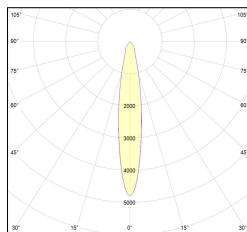

MACROLUX

Codice Articolo	Articolo	Colore	Colore aggiuntivo	Temperatura Luce (°K)	Potenza (W)	Emissione (°)
815.0145.01.16.42	H1/LED/12W/3000°K/16°-42	Bianco (4)	Nero (2)	3000	12	16
815.0145.01.2700.16.42	H1/LED/12W/2700°K/16°-42	Bianco (4)	Nero (2)	2700	12	16
815.0145.01.2700.32.42	*horto 160 riflettore	Bianco (4)	Nero (2)	2700	12	38
815.0145.01.32.42	H1/LED/12W/3000°K/32°-42	Bianco (4)	Nero (2)	3000	12	38
815.0145.01.4000.16.42	*horto 160 riflettore	Bianco (4)	Nero (2)	4000	12	16
815.0145.01.4000.32.42	*horto 160 riflettore	Bianco (4)	Nero (2)	4000	12	38
815.0145.02.16.42	H1/LED/17W/3000°K/16°-42	Bianco (4)	Nero (2)	3000	17	16
815.0145.02.2700.14.42	*HORTO 160 LENTE	Bianco (4)	Nero (2)	2700	17	16
815.0145.02.2700.32.42	H1/LED/17W/2700°K/38°-42	Bianco (4)	Nero (2)	2700	17	38
815.0145.02.32.42	H1/LED/17W/3000°K/38°-42	Bianco (4)	Nero (2)	3000	17	38
815.0145.02.4000.16.42	*horto 160 riflettore	Bianco (4)	Nero (2)	4000	17	16
815.0145.02.4000.32.42	*horto 160 riflettore	Bianco (4)	Nero (2)	4000	17	38
815.0145.03.16.42	H1/LED-42 17W 500mA 16° DALI	Bianco (4)	Nero (2)	3000	17	16
815.0145.03.2700.16.42	*horto 160 riflettore	Bianco (4)	Nero (2)	2700	17	16
815.0145.03.2700.32.42	H1/LED-42 17W 500mA 38° 2700°K DALI	Bianco (4)	Nero (2)	2700	17	38
815.0145.03.32.42	*horto 160 riflettore	Bianco (4)	Nero (2)	3000	17	38
815.0145.03.4000.16.42	*horto 160 riflettore	Bianco (4)	Nero (2)	4000	17	16
815.0145.03.4000.32.42	*horto 160 riflettore	Bianco (4)	Nero (2)	4000	17	38