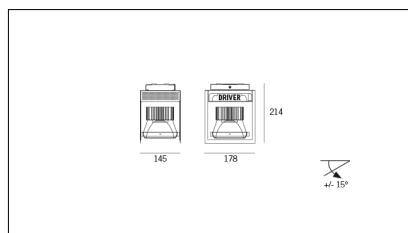

MACROLUX

Codice Articolo	Articolo	Colore	Colore aggiuntivo	Temperatura Luce (°K)	Potenza (W)	Emissione (°)
815.0145.01.16.42	H1/LED/12W/3000°K/16°-42	Bianco (4)	Nero (2)	3000	12	16
815.0145.01.2700.16.42	H1/LED/12W/2700°K/16°-42	Bianco (4)	Nero (2)	2700	12	16
815.0145.01.2700.32.42	*horto 160 riflettore	Bianco (4)	Nero (2)	2700	12	38
815.0145.01.32.42	H1/LED/12W/3000°K/32°-42	Bianco (4)	Nero (2)	3000	12	38
815.0145.01.4000.16.42	*horto 160 riflettore	Bianco (4)	Nero (2)	4000	12	16
815.0145.01.4000.32.42	*horto 160 riflettore	Bianco (4)	Nero (2)	4000	12	38
815.0145.02.16.42	H1/LED/17W/3000°K/16°-42	Bianco (4)	Nero (2)	3000	17	16
815.0145.02.2700.14.42	*HORTO 160 LENTE	Bianco (4)	Nero (2)	2700	17	16
815.0145.02.2700.32.42	H1/LED/17W/2700°K/38°-42	Bianco (4)	Nero (2)	2700	17	38
815.0145.02.32.42	H1/LED/17W/3000°K/38°-42	Bianco (4)	Nero (2)	3000	17	38
815.0145.02.4000.16.42	*horto 160 riflettore	Bianco (4)	Nero (2)	4000	17	16
815.0145.02.4000.32.42	*horto 160 riflettore	Bianco (4)	Nero (2)	4000	17	38
815.0145.03.16.42	H1/LED-42 17W 500mA 16° DALI	Bianco (4)	Nero (2)	3000	17	16
815.0145.03.2700.16.42	*horto 160 riflettore	Bianco (4)	Nero (2)	2700	17	16
815.0145.03.2700.32.42	H1/LED-42 17W 500mA 38° 2700°K DALI	Bianco (4)	Nero (2)	2700	17	38
815.0145.03.32.42	*horto 160 riflettore	Bianco (4)	Nero (2)	3000	17	38
815.0145.03.4000.16.42	*horto 160 riflettore	Bianco (4)	Nero (2)	4000	17	16
815.0145.03.4000.32.42	*horto 160 riflettore	Bianco (4)	Nero (2)	4000	17	38