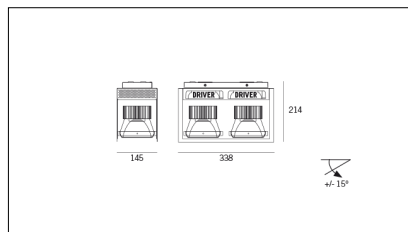

MACROLUX

Article code	Article	Colour	Additional colour	Light Temperature (°K)	Beam angle (°)	Watt (W)
815.0146.01.16.22	H2/LED/12W/3000°K/16°-22	Black (2)	Black (2)	3000	16	24
815.0146.01.2700.16.22	H2/LED/12W/2700°K/16°-22	Black (2)	Black (2)	2700	16	24
815.0146.01.2700.32.22	*horto 160 riflettore	Black (2)	Black (2)	2700	38	24
815.0146.01.32.22	H2/LED/12W/3000°K/38°-22	Black (2)	Black (2)	3000	38	24
815.0146.01.4000.16.22	*horto 160 riflettore	Black (2)	Black (2)	4000	16	24
815.0146.01.4000.32.22	*horto 160 riflettore	Black (2)	Black (2)	4000	38	24
815.0146.02.16.22	H2/LED/17W/3000°K/16°-22	Black (2)	Black (2)	3000	16	34
815.0146.02.2700.16.22	*horto 160 riflettore	Black (2)	Black (2)	2700	16	34
815.0146.02.2700.32.22	H2/LED/17W/2700°K/38°-22	Black (2)	Black (2)	2700	38	34
815.0146.02.32.22	H2/LED/17W/3000°K/38°-22	Black (2)	Black (2)	3000	38	34
815.0146.02.4000.16.22	*horto 160 riflettore	Black (2)	Black (2)	4000	16	34
815.0146.02.4000.32.22	H2/LED/17W/4000°K/38°-22	Black (2)	Black (2)	4000	38	34
815.0146.03.16.22	*HORTO 160 RIFLETTORE	Black (2)	Black (2)	3000	16	34
815.0146.03.2700.16.22	*HORTO 160 RIFLETTORE	Black (2)	Black (2)	2700	16	34
815.0146.03.2700.32.22	*HORTO 160 RIFLETTORE	Black (2)	Black (2)	2700	38	34
815.0146.03.32.22	H2/LED-22 2x 17W 500mA 38° DALI	Black (2)	Black (2)	3000	38	34
815.0146.03.4000.16.22	*HORTO 160 RIFLETTORE	Black (2)	Black (2)	4000	16	34
815.0146.03.4000.32.22	*HORTO 160 RIFLETTORE	Black (2)	Black (2)	4000	38	34