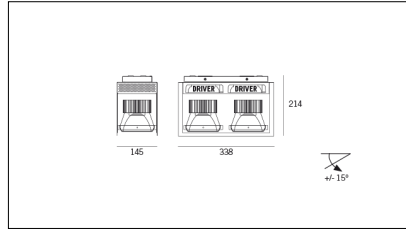

Article code	Article	Colour	Additional colour	Light Temperature (°K)	Beam angle (°)	Watt (W)
815.0146.01.16.44	*HORTO 160 RIFLETTORE	White (4)	White (4)	3000	16	24
815.0146.01.2700.16.44	*horto 160 riflettore	White (4)	White (4)	2700	16	24
815.0146.01.2700.32.44	*horto 160 riflettore	White (4)	White (4)	2700	38	24
815.0146.01.32.44	H2/LED/12W/3000°K/38°-44	White (4)	White (4)	3000	38	24
815.0146.01.4000.16.44	*horto 160 riflettore	White (4)	White (4)	4000	16	24
815.0146.01.4000.32.44	*horto 160 riflettore	White (4)	White (4)	4000	38	24
815.0146.02.16.44	H2/LED/17W/3000°K/16°-44	White (4)	White (4)	3000	16	34
815.0146.02.2700.16.44	*horto 160 riflettore	White (4)	White (4)	2700	16	34
815.0146.02.2700.32.44	*horto 160 riflettore	White (4)	White (4)	2700	38	34
815.0146.02.32.44	H2/LED/17W/3000°K/38°-44	White (4)	White (4)	3000	38	34
815.0146.02.4000.16.44	*horto 160 riflettore	White (4)	White (4)	4000	16	34
815.0146.02.4000.32.44	*horto 160 riflettore	White (4)	White (4)	4000	38	34
815.0146.03.16.44	*HORTO 160 RIFLETTORE	White (4)	White (4)	3000	16	34
815.0146.03.2700.16.44	H2/LED-44 2x 17W 500mA 16° 2700°K DALI	White (4)	White (4)	2700	16	34
815.0146.03.2700.32.44	H2/LED-44 2x 17W 500mA 38° 2700°K DALI	White (4)	White (4)	2700	38	34
815.0146.03.32.44	*HORTO 160 RIFLETTORE	White (4)	White (4)	3000	38	34
815.0146.03.4000.16.44	*HORTO 160 RIFLETTORE	White (4)	White (4)	4000	16	34
815.0146.03.4000.32.44	*HORTO 160 RIFLETTORE	White (4)	White (4)	4000	38	34