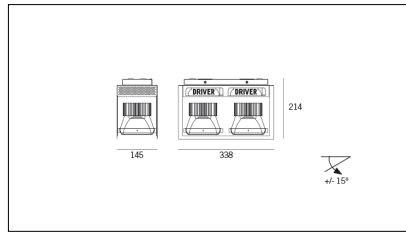

Article code	Article	Colour	Additional colour	Light Temperature (°K)	Beam angle (°)	Watt (W)
815.0146.01.16.42	H2/LED/12W/3000°K/16°-42	White (4)	Black (2)	3000	16	24
815.0146.01.2700.16.42	*horto 160 riflettore	White (4)	Black (2)	2700	16	24
815.0146.01.4000.16.42	*horto 160 riflettore	White (4)	Black (2)	4000	16	24
815.0146.02.16.42	H2/LED/17W/3000°K/16°-42	White (4)	Black (2)	3000	16	34
815.0146.02.2700.16.42	*horto 160 riflettore	White (4)	Black (2)	2700	16	34
815.0146.02.2700.32.42	H2/LED/17W/2700°K/38°-42	White (4)	Black (2)	2700	38	34
815.0146.02.32.42	H2/LED/17W/3000°K/38°-42	White (4)	Black (2)	3000	38	34
815.0146.02.4000.16.42	*horto 160 riflettore	White (4)	Black (2)	4000	16	34
815.0146.02.4000.32.42	*horto 160 riflettore	White (4)	Black (2)	4000	38	34
815.0146.03.16.42	*HORTO 160 RIFLETTORE	White (4)	Black (2)	3000	16	34
815.0146.03.2700.16.42	*HORTO 160 RIFLETTORE	White (4)	Black (2)	2700	16	34
815.0146.03.2700.32.42	H2/LED/17W/2700°K/38°-42 DALI	White (4)	Black (2)	2700	38	34
815.0146.03.32.42	H2/LED/17W/3000°K/38°-42 DALI	White (4)	Black (2)	3000	38	34
815.0146.03.4000.16.42	*HORTO 160 RIFLETTORE	White (4)	Black (2)	4000	16	34
815.0146.03.4000.32.42	*HORTO 160 RIFLETTORE	White (4)	Black (2)	4000	38	34