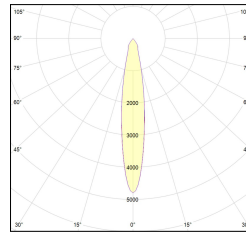

Article code	Article	Colour	Additional colour	Light Temperature (°K)	Beam angle (°)	Watt (W)
815.0146.01.16.42	H2/LED/12W/3000°K/16°-42	White (4)	Black (2)	3000	16	24
815.0146.01.2700.16.42	*horto 160 riflettore	White (4)	Black (2)	2700	16	24
815.0146.01.4000.16.42	*horto 160 riflettore	White (4)	Black (2)	4000	16	24
815.0146.02.16.42	H2/LED/17W/3000°K/16°-42	White (4)	Black (2)	3000	16	34
815.0146.02.2700.16.42	*horto 160 riflettore	White (4)	Black (2)	2700	16	34
815.0146.02.2700.32.42	H2/LED/17W/2700°K/38°-42	White (4)	Black (2)	2700	38	34
815.0146.02.32.42	H2/LED/17W/3000°K/38°-42	White (4)	Black (2)	3000	38	34
815.0146.02.4000.16.42	*horto 160 riflettore	White (4)	Black (2)	4000	16	34
815.0146.02.4000.32.42	*horto 160 riflettore	White (4)	Black (2)	4000	38	34
815.0146.03.16.42	*HORTO 160 RIFLETTORE	White (4)	Black (2)	3000	16	34
815.0146.03.2700.16.42	*HORTO 160 RIFLETTORE	White (4)	Black (2)	2700	16	34
815.0146.03.2700.32.42	H2/LED/17W/2700°K/38°-42 DALI	White (4)	Black (2)	2700	38	34
815.0146.03.32.42	H2/LED/17W/3000°K/38°-42 DALI	White (4)	Black (2)	3000	38	34
815.0146.03.4000.16.42	*HORTO 160 RIFLETTORE	White (4)	Black (2)	4000	16	34
815.0146.03.4000.32.42	*HORTO 160 RIFLETTORE	White (4)	Black (2)	4000	38	34