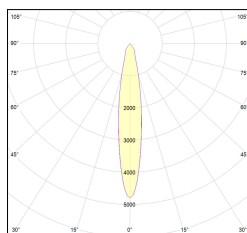

MACROLUX

Article code	Article	Colour	Additional colour	Light Temperature (°K)	Beam angle (°)	Watt (W)
815.0146.01.16.22	H2/LED/12W/3000°K/16°-22	Black (2)	Black (2)	3000	16	24
815.0146.01.2700.16.22	H2/LED/12W/2700°K/16°-22	Black (2)	Black (2)	2700	16	24
815.0146.01.2700.32.22	*horto 160 riflettore	Black (2)	Black (2)	2700	38	24
815.0146.01.32.22	H2/LED/12W/3000°K/38°-22	Black (2)	Black (2)	3000	38	24
815.0146.01.4000.16.22	*horto 160 riflettore	Black (2)	Black (2)	4000	16	24
815.0146.01.4000.32.22	*horto 160 riflettore	Black (2)	Black (2)	4000	38	24
815.0146.02.16.22	H2/LED/17W/3000°K/16°-22	Black (2)	Black (2)	3000	16	34
815.0146.02.2700.16.22	*horto 160 riflettore	Black (2)	Black (2)	2700	16	34
815.0146.02.2700.32.22	H2/LED/17W/2700°K/38°-22	Black (2)	Black (2)	2700	38	34
815.0146.02.32.22	H2/LED/17W/3000°K/38°-22	Black (2)	Black (2)	3000	38	34
815.0146.02.4000.16.22	*horto 160 riflettore	Black (2)	Black (2)	4000	16	34
815.0146.02.4000.32.22	H2/LED/17W/4000°K/38°-22	Black (2)	Black (2)	4000	38	34
815.0146.03.16.22	*HORTO 160 RIFLETTORE	Black (2)	Black (2)	3000	16	34
815.0146.03.2700.16.22	*HORTO 160 RIFLETTORE	Black (2)	Black (2)	2700	16	34
815.0146.03.2700.32.22	*HORTO 160 RIFLETTORE	Black (2)	Black (2)	2700	38	34
815.0146.03.32.22	H2/LED-22 2x 17W 500mA 38° DALI	Black (2)	Black (2)	3000	38	34
815.0146.03.4000.16.22	*HORTO 160 RIFLETTORE	Black (2)	Black (2)	4000	16	34
815.0146.03.4000.32.22	*HORTO 160 RIFLETTORE	Black (2)	Black (2)	4000	38	34