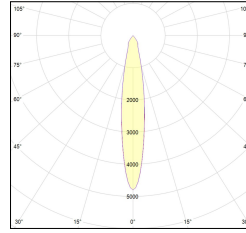

Article code	Article	Colour	Additional colour	Light Temperature (°K)	Beam angle (°)	Watt (W)
815.0146.01.16.44	*HORTO 160 RIFLETTORE	White (4)	White (4)	3000	16	24
815.0146.01.2700.16.44	*horto 160 riflettore	White (4)	White (4)	2700	16	24
815.0146.01.2700.32.44	*horto 160 riflettore	White (4)	White (4)	2700	38	24
815.0146.01.32.44	H2/LED/12W/3000°K/38°-44	White (4)	White (4)	3000	38	24
815.0146.01.4000.16.44	*horto 160 riflettore	White (4)	White (4)	4000	16	24
815.0146.01.4000.32.44	*horto 160 riflettore	White (4)	White (4)	4000	38	24
815.0146.02.16.44	H2/LED/17W/3000°K/16°-44	White (4)	White (4)	3000	16	34
815.0146.02.2700.16.44	*horto 160 riflettore	White (4)	White (4)	2700	16	34
815.0146.02.2700.32.44	*horto 160 riflettore	White (4)	White (4)	2700	38	34
815.0146.02.32.44	H2/LED/17W/3000°K/38°-44	White (4)	White (4)	3000	38	34
815.0146.02.4000.16.44	*horto 160 riflettore	White (4)	White (4)	4000	16	34
815.0146.02.4000.32.44	*horto 160 riflettore	White (4)	White (4)	4000	38	34
815.0146.03.16.44	*HORTO 160 RIFLETTORE	White (4)	White (4)	3000	16	34
815.0146.03.2700.16.44	H2/LED-44 2x 17W 500mA 16° 2700°K DALI	White (4)	White (4)	2700	16	34
815.0146.03.2700.32.44	H2/LED-44 2x 17W 500mA 38° 2700°K DALI	White (4)	White (4)	2700	38	34
815.0146.03.32.44	*HORTO 160 RIFLETTORE	White (4)	White (4)	3000	38	34
815.0146.03.4000.16.44	*HORTO 160 RIFLETTORE	White (4)	White (4)	4000	16	34
815.0146.03.4000.32.44	*HORTO 160 RIFLETTORE	White (4)	White (4)	4000	38	34