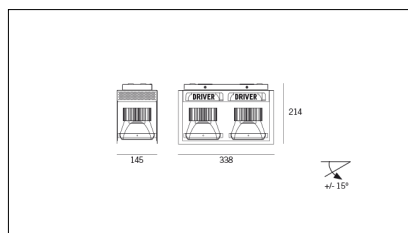

MACROLUX

Article code	Article	Colour	Additional colour	Light Temperature (°K)	Beam angle (°)	Watt (W)
815.0146.01.16.22	H2/LED/12W/3000°K/16°-22	Black (2)	Black (2)	3000	16	24
815.0146.01.2700.16.22	H2/LED/12W/2700°K/16°-22	Black (2)	Black (2)	2700	16	24
815.0146.01.2700.32.22	*horto 160 riflettore	Black (2)	Black (2)	2700	38	24
815.0146.01.32.22	H2/LED/12W/3000°K/38°-22	Black (2)	Black (2)	3000	38	24
815.0146.01.4000.16.22	*horto 160 riflettore	Black (2)	Black (2)	4000	16	24
815.0146.01.4000.32.22	*horto 160 riflettore	Black (2)	Black (2)	4000	38	24
815.0146.02.16.22	H2/LED/17W/3000°K/16°-22	Black (2)	Black (2)	3000	16	34
815.0146.02.2700.16.22	*horto 160 riflettore	Black (2)	Black (2)	2700	16	34
815.0146.02.2700.32.22	H2/LED/17W/2700°K/38°-22	Black (2)	Black (2)	2700	38	34
815.0146.02.32.22	H2/LED/17W/3000°K/38°-22	Black (2)	Black (2)	3000	38	34
815.0146.02.4000.16.22	*horto 160 riflettore	Black (2)	Black (2)	4000	16	34
815.0146.02.4000.32.22	H2/LED/17W/4000°K/38°-22	Black (2)	Black (2)	4000	38	34
815.0146.03.16.22	*HORTO 160 RIFLETTORE	Black (2)	Black (2)	3000	16	34
815.0146.03.2700.16.22	*HORTO 160 RIFLETTORE	Black (2)	Black (2)	2700	16	34
815.0146.03.2700.32.22	*HORTO 160 RIFLETTORE	Black (2)	Black (2)	2700	38	34
815.0146.03.32.22	H2/LED-22 2x 17W 500mA 38° DALI	Black (2)	Black (2)	3000	38	34
815.0146.03.4000.16.22	*HORTO 160 RIFLETTORE	Black (2)	Black (2)	4000	16	34
815.0146.03.4000.32.22	*HORTO 160 RIFLETTORE	Black (2)	Black (2)	4000	38	34