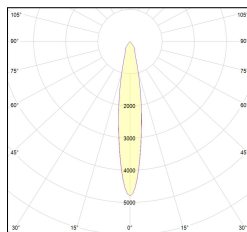

MACROLUX

Article code	Article	Colour	Additional colour	Light Temperature (°K)	Beam angle (°)	Watt (W)
815.0146.01.16.22	H2/LED/12W/3000°K/16°-22	Black (2)	Black (2)	3000	16	24
815.0146.01.2700.16.22	H2/LED/12W/2700°K/16°-22	Black (2)	Black (2)	2700	16	24
815.0146.01.2700.32.22	*horto 160 riflettore	Black (2)	Black (2)	2700	38	24
815.0146.01.32.22	H2/LED/12W/3000°K/38°-22	Black (2)	Black (2)	3000	38	24
815.0146.01.4000.16.22	*horto 160 riflettore	Black (2)	Black (2)	4000	16	24
815.0146.01.4000.32.22	*horto 160 riflettore	Black (2)	Black (2)	4000	38	24
815.0146.02.16.22	H2/LED/17W/3000°K/16°-22	Black (2)	Black (2)	3000	16	34
815.0146.02.2700.16.22	*horto 160 riflettore	Black (2)	Black (2)	2700	16	34
815.0146.02.2700.32.22	H2/LED/17W/2700°K/38°-22	Black (2)	Black (2)	2700	38	34
815.0146.02.32.22	H2/LED/17W/3000°K/38°-22	Black (2)	Black (2)	3000	38	34
815.0146.02.4000.16.22	*horto 160 riflettore	Black (2)	Black (2)	4000	16	34
815.0146.02.4000.32.22	H2/LED/17W/4000°K/38°-22	Black (2)	Black (2)	4000	38	34
815.0146.03.16.22	*HORTO 160 RIFLETTORE	Black (2)	Black (2)	3000	16	34
815.0146.03.2700.16.22	*HORTO 160 RIFLETTORE	Black (2)	Black (2)	2700	16	34
815.0146.03.2700.32.22	*HORTO 160 RIFLETTORE	Black (2)	Black (2)	2700	38	34
815.0146.03.32.22	H2/LED-22 2x 17W 500mA 38° DALI	Black (2)	Black (2)	3000	38	34
815.0146.03.4000.16.22	*HORTO 160 RIFLETTORE	Black (2)	Black (2)	4000	16	34
815.0146.03.4000.32.22	*HORTO 160 RIFLETTORE	Black (2)	Black (2)	4000	38	34