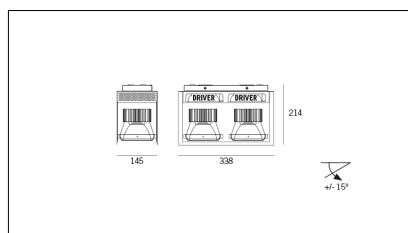

Conforme alle direttive Europee

Tipo di smaltimento

Conforme alla direttiva ROHS

Indice di protezione

Classe di isolamento

Equipaggiamento

Codice Articolo	Articolo	Colore	Colore aggiuntiva	Temperatura Luce (°K)	Emissione (°)	Potenza (W)
815.0146.01.16.22	H2/LED/15W/3000°K/16°-22	Nero (2)	Nero (2)	3000	16	30
815.0146.01.2700.16.22	H2/LED/15W/2700°K/16°-22	Nero (2)	Nero (2)	2700	16	30
815.0146.01.32.22	H2/LED/15W/3000°K/32°-22	Nero (2)	Nero (2)	3000	38	30
815.0146.02.16.22	H2/LEDCOB/21W/3000/16-22	Nero (2)	Nero (2)	3000	16	42
815.0146.02.2700.32.22	H2/LEDCOB/21W/2700/32-22	Nero (2)	Nero (2)	2700	38	42
815.0146.02.32.22	H2/LED/21W/3000/32-22	Nero (2)	Nero (2)	3000	38	42
815.0146.02.4000.32.22	H2/LED/21W/4000/32-22	Nero (2)	Nero (2)	4000	38	42
815.0146.03.16.22	HORTO 160/2	Nero (2)	Nero (2)	3000	16	42
815.0146.03.2700.16.22	HORTO 160/2	Nero (2)	Nero (2)	2700	16	42
815.0146.03.2700.32.22	HORTO 160/2	Nero (2)	Nero (2)	2700	38	42
815.0146.03.32.22	H2/LED-22 2x 21W 500mA 32° DALI	Nero (2)	Nero (2)	3000	38	42
815.0146.03.4000.16.22	HORTO 160/2	Nero (2)	Nero (2)	4000	16	42
815.0146.03.4000.32.22	HORTO 160/2	Nero (2)	Nero (2)	4000	38	42