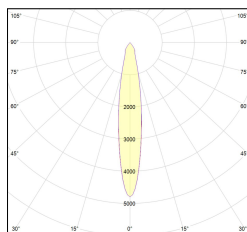

Codice Articolo	Articolo	Colore	Colore aggiuntiva	Temperatura Luce (°K)	Emissione (°)	Potenza (W)
815.0146.01.16.44	*HORTO	Bianco (4)	Bianco (4)	3000	16	30
815.0146.01.32.44	H2/LED/15W/3000°K/32°-44	Bianco (4)	Bianco (4)	3000	38	30
815.0146.02.16.44	H2/LEDCOB/21W/3000/16-44	Bianco (4)	Bianco (4)	3000	16	42
815.0146.02.32.44	H2/LED/21W/3000°K/32°-44	Bianco (4)	Bianco (4)	3000	38	42