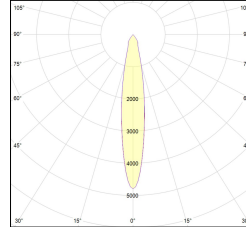

Codice Articolo	Articolo	Colore	Colore aggiionale	Temperatura Luce (°K)	Emissione (°)	Potenza (W)
815.0146.03.16.44	HORTO 160/2	Bianco (4)	Bianco (4)	3000	16	42
815.0146.03.2700.16.44	HORTO 160/2	Bianco (4)	Bianco (4)	2700	16	42
815.0146.03.2700.32.44	HORTO 160/2	Bianco (4)	Bianco (4)	2700	38	42
815.0146.03.32.44	HORTO 160/2	Bianco (4)	Bianco (4)	3000	38	42
815.0146.03.4000.16.44	HORTO 160/2	Bianco (4)	Bianco (4)	4000	16	42
815.0146.03.4000.32.44	HORTO 160/2	Bianco (4)	Bianco (4)	4000	38	42

Codice Articolo	Articolo	Colore	Colore aggiionale	Temperatura Luce (°K)	Emissione (°)	Potenza (W)
815.0146.01.32.42	H2/LED/15W/3000°K/32°-42	Bianco (4)	Nero (2)	3000	38	30
815.0146.02.16.42	H2/LEDCOB/21W/3000/16-42	Bianco (4)	Nero (2)	3000	16	42
815.0146.02.32.42	H2/LED/21W/3000/32-42	Bianco (4)	Nero (2)	3000	38	42
815.0146.03.16.42	HORTO 160/2	Bianco (4)	Nero (2)	3000	16	42
815.0146.03.2700.16.42	HORTO 160/2	Bianco (4)	Nero (2)	2700	16	42
815.0146.03.2700.32.42	HORTO 160/2	Bianco (4)	Nero (2)	2700	38	42
815.0146.03.32.42	HORTO 160/2	Bianco (4)	Nero (2)	3000	38	42
815.0146.03.4000.16.42	HORTO 160/2	Bianco (4)	Nero (2)	4000	16	42
815.0146.03.4000.32.42	HORTO 160/2	Bianco (4)	Nero (2)	4000	38	42