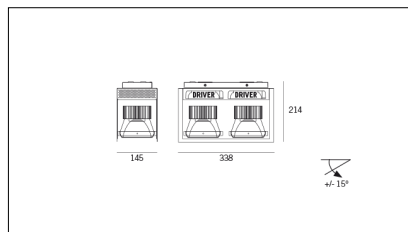

MACROLUX

Codice Articolo	Articolo	Colore	Colore aggiuntiva	Temperatura Luce (°K)	Emissione (°)	Potenza (W)
815.0146.01.16.22	H2/LED/12W/3000°K/16°-22	Nero (2)	Nero (2)	3000	16	24
815.0146.01.2700.16.22	H2/LED/12W/2700°K/16°-22	Nero (2)	Nero (2)	2700	16	24
815.0146.01.2700.32.22	*horto 160 riflettore	Nero (2)	Nero (2)	2700	38	24
815.0146.01.32.22	H2/LED/12W/3000°K/38°-22	Nero (2)	Nero (2)	3000	38	24
815.0146.01.4000.16.22	*horto 160 riflettore	Nero (2)	Nero (2)	4000	16	24
815.0146.01.4000.32.22	*horto 160 riflettore	Nero (2)	Nero (2)	4000	38	24
815.0146.02.16.22	H2/LED/17W/3000°K/16°-22	Nero (2)	Nero (2)	3000	16	34
815.0146.02.2700.16.22	*horto 160 riflettore	Nero (2)	Nero (2)	2700	16	34
815.0146.02.2700.32.22	H2/LED/17W/2700°K/38°-22	Nero (2)	Nero (2)	2700	38	34
815.0146.02.32.22	H2/LED/17W/3000°K/38°-22	Nero (2)	Nero (2)	3000	38	34
815.0146.02.4000.16.22	*horto 160 riflettore	Nero (2)	Nero (2)	4000	16	34
815.0146.02.4000.32.22	H2/LED/17W/4000°K/38°-22	Nero (2)	Nero (2)	4000	38	34
815.0146.03.16.22	*HORTO 160 RIFLETTORE	Nero (2)	Nero (2)	3000	16	34
815.0146.03.2700.16.22	*HORTO 160 RIFLETTORE	Nero (2)	Nero (2)	2700	16	34
815.0146.03.2700.32.22	*HORTO 160 RIFLETTORE	Nero (2)	Nero (2)	2700	38	34
815.0146.03.32.22	H2/LED-22 2x 17W 500mA 38° DALI	Nero (2)	Nero (2)	3000	38	34
815.0146.03.4000.16.22	*HORTO 160 RIFLETTORE	Nero (2)	Nero (2)	4000	16	34
815.0146.03.4000.32.22	*HORTO 160 RIFLETTORE	Nero (2)	Nero (2)	4000	38	34