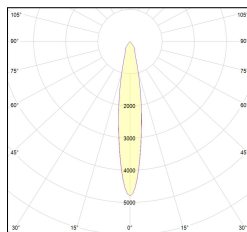

MACROLUX

Codice Articolo	Articolo	Colore	Colore aggiuntiva	Temperatura Luce (°K)	Emissione (°)	Potenza (W)
815.0146.01.16.22	H2/LED/12W/3000°K/16°-22	Nero (2)	Nero (2)	3000	16	24
815.0146.01.2700.16.22	H2/LED/12W/2700°K/16°-22	Nero (2)	Nero (2)	2700	16	24
815.0146.01.2700.32.22	*horto 160 riflettore	Nero (2)	Nero (2)	2700	38	24
815.0146.01.32.22	H2/LED/12W/3000°K/38°-22	Nero (2)	Nero (2)	3000	38	24
815.0146.01.4000.16.22	*horto 160 riflettore	Nero (2)	Nero (2)	4000	16	24
815.0146.01.4000.32.22	*horto 160 riflettore	Nero (2)	Nero (2)	4000	38	24
815.0146.02.16.22	H2/LED/17W/3000°K/16°-22	Nero (2)	Nero (2)	3000	16	34
815.0146.02.2700.16.22	*horto 160 riflettore	Nero (2)	Nero (2)	2700	16	34
815.0146.02.2700.32.22	H2/LED/17W/2700°K/38°-22	Nero (2)	Nero (2)	2700	38	34
815.0146.02.32.22	H2/LED/17W/3000°K/38°-22	Nero (2)	Nero (2)	3000	38	34
815.0146.02.4000.16.22	*horto 160 riflettore	Nero (2)	Nero (2)	4000	16	34
815.0146.02.4000.32.22	H2/LED/17W/4000°K/38°-22	Nero (2)	Nero (2)	4000	38	34
815.0146.03.16.22	*HORTO 160 RIFLETTORE	Nero (2)	Nero (2)	3000	16	34
815.0146.03.2700.16.22	*HORTO 160 RIFLETTORE	Nero (2)	Nero (2)	2700	16	34
815.0146.03.2700.32.22	*HORTO 160 RIFLETTORE	Nero (2)	Nero (2)	2700	38	34
815.0146.03.32.22	H2/LED-22 2x 17W 500mA 38° DALI	Nero (2)	Nero (2)	3000	38	34
815.0146.03.4000.16.22	*HORTO 160 RIFLETTORE	Nero (2)	Nero (2)	4000	16	34
815.0146.03.4000.32.22	*HORTO 160 RIFLETTORE	Nero (2)	Nero (2)	4000	38	34