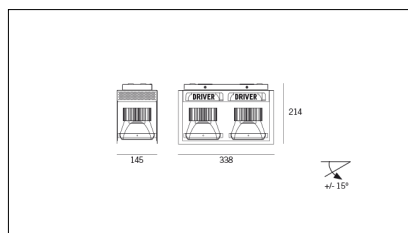

MACROLUX

Codice Articolo	Articolo	Colore	Colore aggiuntiva	Temperatura Luce (°K)	Emissione (°)	Potenza (W)
815.0146.01.16.22	H2/LED/12W/3000°K/16°-22	Nero (2)	Nero (2)	3000	16	24
815.0146.01.2700.16.22	H2/LED/12W/2700°K/16°-22	Nero (2)	Nero (2)	2700	16	24
815.0146.01.2700.32.22	*horto 160 riflettore	Nero (2)	Nero (2)	2700	38	24
815.0146.01.32.22	H2/LED/12W/3000°K/38°-22	Nero (2)	Nero (2)	3000	38	24
815.0146.01.4000.16.22	*horto 160 riflettore	Nero (2)	Nero (2)	4000	16	24
815.0146.01.4000.32.22	*horto 160 riflettore	Nero (2)	Nero (2)	4000	38	24
815.0146.02.16.22	H2/LED/17W/3000°K/16°-22	Nero (2)	Nero (2)	3000	16	34
815.0146.02.2700.16.22	*horto 160 riflettore	Nero (2)	Nero (2)	2700	16	34
815.0146.02.2700.32.22	H2/LED/17W/2700°K/38°-22	Nero (2)	Nero (2)	2700	38	34
815.0146.02.32.22	H2/LED/17W/3000°K/38°-22	Nero (2)	Nero (2)	3000	38	34
815.0146.02.4000.16.22	*horto 160 riflettore	Nero (2)	Nero (2)	4000	16	34
815.0146.02.4000.32.22	H2/LED/17W/4000°K/38°-22	Nero (2)	Nero (2)	4000	38	34
815.0146.03.16.22	*HORTO 160 RIFLETTORE	Nero (2)	Nero (2)	3000	16	34
815.0146.03.2700.16.22	*HORTO 160 RIFLETTORE	Nero (2)	Nero (2)	2700	16	34
815.0146.03.2700.32.22	*HORTO 160 RIFLETTORE	Nero (2)	Nero (2)	2700	38	34
815.0146.03.32.22	H2/LED-22 2x 17W 500mA 38° DALI	Nero (2)	Nero (2)	3000	38	34
815.0146.03.4000.16.22	*HORTO 160 RIFLETTORE	Nero (2)	Nero (2)	4000	16	34
815.0146.03.4000.32.22	*HORTO 160 RIFLETTORE	Nero (2)	Nero (2)	4000	38	34