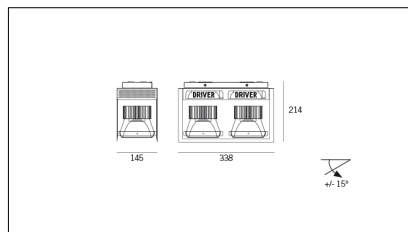

Conforme alle direttive Europee

Tipo di smaltimento

Conforme alla direttiva ROHS

Indice di protezione

Classe di isolamento

Equipaggiamento

Codice Articolo	Articolo	Colore	Colore aggiuntiva	Temperatura Luce (°K)	Emissione (°)	Potenza (W)
815.0146.01.16.22	H2/LED/15W/3000°K/16°-22	Nero (2)	Nero (2)	3000	16	30
815.0146.01.2700.16.22	H2/LED/15W/2700°K/16°-22	Nero (2)	Nero (2)	2700	16	30
815.0146.01.32.22	H2/LED/15W/3000°K/32°-22	Nero (2)	Nero (2)	3000	38	30
815.0146.02.16.22	H2/LEDCOB/21W/3000/16-22	Nero (2)	Nero (2)	3000	16	42
815.0146.02.2700.32.22	H2/LEDCOB/21W/2700/32-22	Nero (2)	Nero (2)	2700	38	42
815.0146.02.32.22	H2/LED/21W/3000/32-22	Nero (2)	Nero (2)	3000	38	42
815.0146.02.4000.32.22	H2/LED/21W/4000/32-22	Nero (2)	Nero (2)	4000	38	42
815.0146.03.16.22	HORTO 160/2	Nero (2)	Nero (2)	3000	16	42
815.0146.03.2700.16.22	HORTO 160/2	Nero (2)	Nero (2)	2700	16	42
815.0146.03.2700.32.22	HORTO 160/2	Nero (2)	Nero (2)	2700	38	42
815.0146.03.32.22	H2/LED-22 2x 21W 500mA 32° DALI	Nero (2)	Nero (2)	3000	38	42
815.0146.03.4000.16.22	HORTO 160/2	Nero (2)	Nero (2)	4000	16	42
815.0146.03.4000.32.22	HORTO 160/2	Nero (2)	Nero (2)	4000	38	42