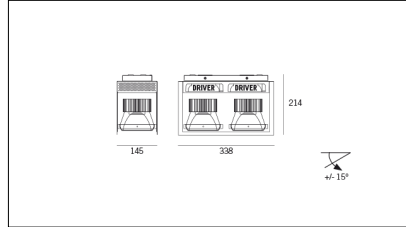

Codice Articolo	Articolo	Colore	Colore aggiionale	Temperatura Luce (°K)	Emissione (°)	Potenza (W)
815.0146.03.16.44	HORTO 160/2	Bianco (4)	Bianco (4)	3000	16	42
815.0146.03.2700.16.44	HORTO 160/2	Bianco (4)	Bianco (4)	2700	16	42
815.0146.03.2700.32.44	HORTO 160/2	Bianco (4)	Bianco (4)	2700	38	42
815.0146.03.32.44	HORTO 160/2	Bianco (4)	Bianco (4)	3000	38	42
815.0146.03.4000.16.44	HORTO 160/2	Bianco (4)	Bianco (4)	4000	16	42
815.0146.03.4000.32.44	HORTO 160/2	Bianco (4)	Bianco (4)	4000	38	42

Codice Articolo	Articolo	Colore	Colore aggiionale	Temperatura Luce (°K)	Emissione (°)	Potenza (W)
815.0146.01.32.42	H2/LED/15W/3000°K/32°-42	Bianco (4)	Nero (2)	3000	38	30
815.0146.02.16.42	H2/LEDCOB/21W/3000/16-42	Bianco (4)	Nero (2)	3000	16	42
815.0146.02.32.42	H2/LED/21W/3000/32-42	Bianco (4)	Nero (2)	3000	38	42
815.0146.03.16.42	HORTO 160/2	Bianco (4)	Nero (2)	3000	16	42
815.0146.03.2700.16.42	HORTO 160/2	Bianco (4)	Nero (2)	2700	16	42
815.0146.03.2700.32.42	HORTO 160/2	Bianco (4)	Nero (2)	2700	38	42
815.0146.03.32.42	HORTO 160/2	Bianco (4)	Nero (2)	3000	38	42
815.0146.03.4000.16.42	HORTO 160/2	Bianco (4)	Nero (2)	4000	16	42
815.0146.03.4000.32.42	HORTO 160/2	Bianco (4)	Nero (2)	4000	38	42