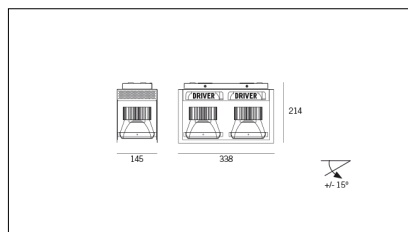

Codice Articolo	Articolo	Colore	Colore aggiuntiva	Temperatura Luce (°K)	Emissione (°)	Potenza (W)
815.0146.01.16.44	*HORTO	Bianco (4)	Bianco (4)	3000	16	30
815.0146.01.32.44	H2/LED/15W/3000°K/32°-44	Bianco (4)	Bianco (4)	3000	38	30
815.0146.02.16.44	H2/LEDCOB/21W/3000/16-44	Bianco (4)	Bianco (4)	3000	16	42
815.0146.02.32.44	H2/LED/21W/3000°K/32°-44	Bianco (4)	Bianco (4)	3000	38	42