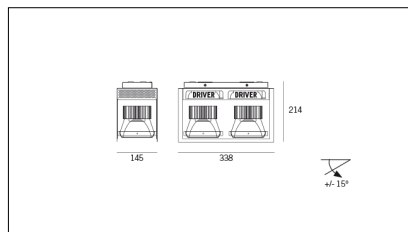

MACROLUX

Codice Articolo	Articolo	Colore	Colore aggiuntivo	Temperatura Luce (°K)	Emissione (°)	Potenza (W)
815.0146.01.16.22	H2/LED/12W/3000°K/16°-22	Nero (2)	Nero (2)	3000	16	24
815.0146.01.2700.16.22	H2/LED/12W/2700°K/16°-22	Nero (2)	Nero (2)	2700	16	24
815.0146.01.2700.32.22	*horto 160 riflettore	Nero (2)	Nero (2)	2700	38	24
815.0146.01.32.22	H2/LED/12W/3000°K/38°-22	Nero (2)	Nero (2)	3000	38	24
815.0146.01.4000.16.22	*horto 160 riflettore	Nero (2)	Nero (2)	4000	16	24
815.0146.01.4000.32.22	*horto 160 riflettore	Nero (2)	Nero (2)	4000	38	24
815.0146.02.16.22	H2/LED/17W/3000°K/16°-22	Nero (2)	Nero (2)	3000	16	34
815.0146.02.2700.16.22	*horto 160 riflettore	Nero (2)	Nero (2)	2700	16	34
815.0146.02.2700.32.22	H2/LED/17W/2700°K/38°-22	Nero (2)	Nero (2)	2700	38	34
815.0146.02.32.22	H2/LED/17W/3000°K/38°-22	Nero (2)	Nero (2)	3000	38	34
815.0146.02.4000.16.22	*horto 160 riflettore	Nero (2)	Nero (2)	4000	16	34
815.0146.02.4000.32.22	H2/LED/17W/4000°K/38°-22	Nero (2)	Nero (2)	4000	38	34
815.0146.03.16.22	*HORTO 160 RIFLETTORE	Nero (2)	Nero (2)	3000	16	34
815.0146.03.2700.16.22	*HORTO 160 RIFLETTORE	Nero (2)	Nero (2)	2700	16	34
815.0146.03.2700.32.22	*HORTO 160 RIFLETTORE	Nero (2)	Nero (2)	2700	38	34
815.0146.03.32.22	H2/LED-22 2x 17W 500mA 38° DALI	Nero (2)	Nero (2)	3000	38	34
815.0146.03.4000.16.22	*HORTO 160 RIFLETTORE	Nero (2)	Nero (2)	4000	16	34
815.0146.03.4000.32.22	*HORTO 160 RIFLETTORE	Nero (2)	Nero (2)	4000	38	34