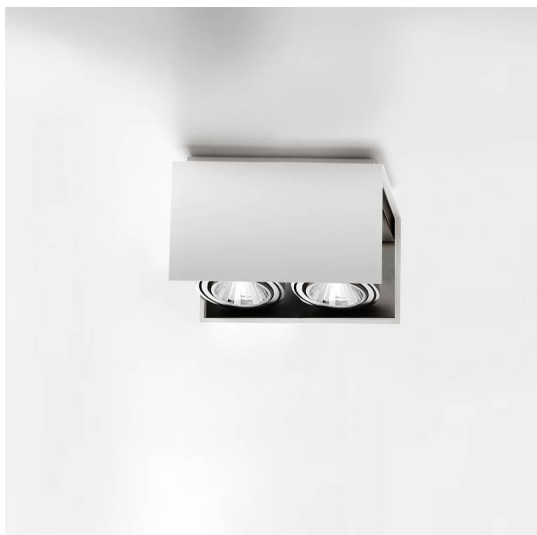

MACROLUX

horto 160/2

Plafone - Soffitto

Colore: Nero (2) | Bianco (4)
Colore aggiuntivo: Nero (2) | Bianco (4)
Emissione (°): 16 | 38
Temperatura Luce (°K): 2700 | 3000 | 4000
Potenza (W): 30 | 42

Classe energetica: A++
CRI (Resa Cromatica): >90
IP: 20
Classe: Class I
Tipo di Driver: On/Off | DALI

Conforme alle direttive Europee

Tipo di smaltimento

Conforme alla direttiva ROHS

Indice di protezione

Classe di isolamento

Equipaggiamento

Codice Articolo	Articolo	Colore	Colore aggiuntiva	Temperatura Luce (°K)	Emissione (°)	Potenza (W)
815.0146.01.16.22	H2/LED/15W/3000°K/16°-22	Nero (2)	Nero (2)	3000	16	30
815.0146.01.2700.16.22	H2/LED/15W/2700°K/16°-22	Nero (2)	Nero (2)	2700	16	30
815.0146.01.32.22	H2/LED/15W/3000°K/32°-22	Nero (2)	Nero (2)	3000	38	30
815.0146.02.16.22	H2/LEDCOB/21W/3000/16-22	Nero (2)	Nero (2)	3000	16	42
815.0146.02.2700.32.22	H2/LEDCOB/21W/2700/32-22	Nero (2)	Nero (2)	2700	38	42
815.0146.02.32.22	H2/LED/21W/3000/32-22	Nero (2)	Nero (2)	3000	38	42
815.0146.02.4000.32.22	H2/LED/21W/4000/32-22	Nero (2)	Nero (2)	4000	38	42
815.0146.03.16.22	HORTO 160/2	Nero (2)	Nero (2)	3000	16	42
815.0146.03.2700.16.22	HORTO 160/2	Nero (2)	Nero (2)	2700	16	42
815.0146.03.2700.32.22	HORTO 160/2	Nero (2)	Nero (2)	2700	38	42
815.0146.03.32.22	H2/LED-22 2x 21W 500mA 32° DALI	Nero (2)	Nero (2)	3000	38	42
815.0146.03.4000.16.22	HORTO 160/2	Nero (2)	Nero (2)	4000	16	42
815.0146.03.4000.32.22	HORTO 160/2	Nero (2)	Nero (2)	4000	38	42