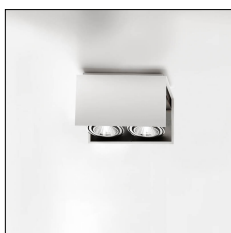

Codice Articolo	Articolo	Colore	Colore aggiuntivo	Temperatura Luce (°K)	Emissione (°)	Potenza (W)
815.0146.01.16.42	H2/LED/12W/3000°K/16°-42	Bianco (4)	Nero (2)	3000	16	24
815.0146.01.2700.16.42	*horto 160 riflettore	Bianco (4)	Nero (2)	2700	16	24
815.0146.01.4000.16.42	*horto 160 riflettore	Bianco (4)	Nero (2)	4000	16	24
815.0146.02.16.42	H2/LED/17W/3000°K/16°-42	Bianco (4)	Nero (2)	3000	16	34
815.0146.02.2700.16.42	*horto 160 riflettore	Bianco (4)	Nero (2)	2700	16	34
815.0146.02.2700.32.42	H2/LED/17W/2700°K/38°-42	Bianco (4)	Nero (2)	2700	38	34
815.0146.02.32.42	H2/LED/17W/3000°K/38°-42	Bianco (4)	Nero (2)	3000	38	34
815.0146.02.4000.16.42	*horto 160 riflettore	Bianco (4)	Nero (2)	4000	16	34
815.0146.02.4000.32.42	*horto 160 riflettore	Bianco (4)	Nero (2)	4000	38	34
815.0146.03.16.42	*HORTO 160 RIFLETTORE	Bianco (4)	Nero (2)	3000	16	34
815.0146.03.2700.16.42	*HORTO 160 RIFLETTORE	Bianco (4)	Nero (2)	2700	16	34
815.0146.03.2700.32.42	H2/LED/17W/2700°K/38°-42 DALI	Bianco (4)	Nero (2)	2700	38	34
815.0146.03.32.42	H2/LED/17W/3000°K/38°-42 DALI	Bianco (4)	Nero (2)	3000	38	34
815.0146.03.4000.16.42	*HORTO 160 RIFLETTORE	Bianco (4)	Nero (2)	4000	16	34
815.0146.03.4000.32.42	*HORTO 160 RIFLETTORE	Bianco (4)	Nero (2)	4000	38	34