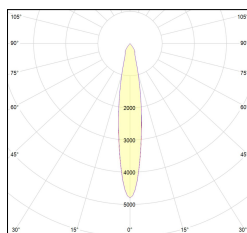

MACROLUX

Codice Articolo	Articolo	Colore	Colore aggiuntivo	Temperatura Luce (°K)	Emissione (°)	Potenza (W)
815.0146.01.16.22	H2/LED/12W/3000°K/16°-22	Nero (2)	Nero (2)	3000	16	24
815.0146.01.2700.16.22	H2/LED/12W/2700°K/16°-22	Nero (2)	Nero (2)	2700	16	24
815.0146.01.2700.32.22	*horto 160 riflettore	Nero (2)	Nero (2)	2700	38	24
815.0146.01.32.22	H2/LED/12W/3000°K/38°-22	Nero (2)	Nero (2)	3000	38	24
815.0146.01.4000.16.22	*horto 160 riflettore	Nero (2)	Nero (2)	4000	16	24
815.0146.01.4000.32.22	*horto 160 riflettore	Nero (2)	Nero (2)	4000	38	24
815.0146.02.16.22	H2/LED/17W/3000°K/16°-22	Nero (2)	Nero (2)	3000	16	34
815.0146.02.2700.16.22	*horto 160 riflettore	Nero (2)	Nero (2)	2700	16	34
815.0146.02.2700.32.22	H2/LED/17W/2700°K/38°-22	Nero (2)	Nero (2)	2700	38	34
815.0146.02.32.22	H2/LED/17W/3000°K/38°-22	Nero (2)	Nero (2)	3000	38	34
815.0146.02.4000.16.22	*horto 160 riflettore	Nero (2)	Nero (2)	4000	16	34
815.0146.02.4000.32.22	H2/LED/17W/4000°K/38°-22	Nero (2)	Nero (2)	4000	38	34
815.0146.03.16.22	*HORTO 160 RIFLETTORE	Nero (2)	Nero (2)	3000	16	34
815.0146.03.2700.16.22	*HORTO 160 RIFLETTORE	Nero (2)	Nero (2)	2700	16	34
815.0146.03.2700.32.22	*HORTO 160 RIFLETTORE	Nero (2)	Nero (2)	2700	38	34
815.0146.03.32.22	H2/LED-22 2x 17W 500mA 38° DALI	Nero (2)	Nero (2)	3000	38	34
815.0146.03.4000.16.22	*HORTO 160 RIFLETTORE	Nero (2)	Nero (2)	4000	16	34
815.0146.03.4000.32.22	*HORTO 160 RIFLETTORE	Nero (2)	Nero (2)	4000	38	34