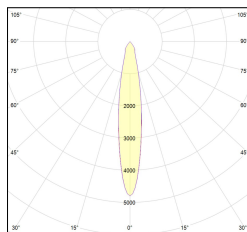

Conforme alle direttive Europee

Tipo di smaltimento

Conforme alla direttiva ROHS

Indice di protezione

Classe di isolamento

Equipaggiamento

Codice Articolo	Articolo	Colore	Colore aggiuntiva	Temperatura Luce (°K)	Emissione (°)	Potenza (W)
815.0146.01.16.22	H2/LED/15W/3000°K/16°-22	Nero (2)	Nero (2)	3000	16	30
815.0146.01.2700.16.22	H2/LED/15W/2700°K/16°-22	Nero (2)	Nero (2)	2700	16	30
815.0146.01.32.22	H2/LED/15W/3000°K/32°-22	Nero (2)	Nero (2)	3000	38	30
815.0146.02.16.22	H2/LEDCOB/21W/3000/16-22	Nero (2)	Nero (2)	3000	16	42
815.0146.02.2700.32.22	H2/LEDCOB/21W/2700/32-22	Nero (2)	Nero (2)	2700	38	42
815.0146.02.32.22	H2/LED/21W/3000/32-22	Nero (2)	Nero (2)	3000	38	42
815.0146.02.4000.32.22	H2/LED/21W/4000/32-22	Nero (2)	Nero (2)	4000	38	42
815.0146.03.16.22	HORTO 160/2	Nero (2)	Nero (2)	3000	16	42
815.0146.03.2700.16.22	HORTO 160/2	Nero (2)	Nero (2)	2700	16	42
815.0146.03.2700.32.22	HORTO 160/2	Nero (2)	Nero (2)	2700	38	42
815.0146.03.32.22	H2/LED-22 2x 21W 500mA 32° DALI	Nero (2)	Nero (2)	3000	38	42
815.0146.03.4000.16.22	HORTO 160/2	Nero (2)	Nero (2)	4000	16	42
815.0146.03.4000.32.22	HORTO 160/2	Nero (2)	Nero (2)	4000	38	42