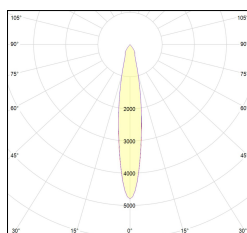

Codice Articolo	Articolo	Colore	Colore aggiuntiva	Temperatura Luce (°K)	Emissione (°)	Potenza (W)
815.0146.01.16.24	*HORTO	Nero (2)	Bianco (4)	3000	16	30
815.0146.01.32.24	*HORTO	Nero (2)	Bianco (4)	3000	38	30
815.0146.02.16.24	H2/LEDCOB/21W/3000/16-24	Nero (2)	Bianco (4)	3000	16	42
815.0146.02.32.24	*HORTO	Nero (2)	Bianco (4)	3000	38	42
815.0146.03.16.24	HORTO 160/2	Nero (2)	Bianco (4)	3000	16	42
815.0146.03.2700.16.24	HORTO 160/2	Nero (2)	Bianco (4)	2700	16	42
815.0146.03.2700.32.24	HORTO 160/2	Nero (2)	Bianco (4)	2700	38	42
815.0146.03.32.24	HORTO 160/2	Nero (2)	Bianco (4)	3000	38	42
815.0146.03.4000.16.24	HORTO 160/2	Nero (2)	Bianco (4)	4000	16	42
815.0146.03.4000.32.24	HORTO 160/2	Nero (2)	Bianco (4)	4000	38	42