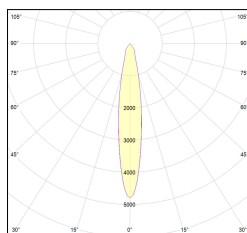

MACROLUX

Codice Articolo	Articolo	Colore	Colore aggiuntiva	Temperatura Luce (°K)	Emissione (°)	Potenza (W)
815.0146.01.16.22	H2/LED/12W/3000°K/16°-22	Nero (2)	Nero (2)	3000	16	24
815.0146.01.2700.16.22	H2/LED/12W/2700°K/16°-22	Nero (2)	Nero (2)	2700	16	24
815.0146.01.2700.32.22	*horto 160 riflettore	Nero (2)	Nero (2)	2700	38	24
815.0146.01.32.22	H2/LED/12W/3000°K/38°-22	Nero (2)	Nero (2)	3000	38	24
815.0146.01.4000.16.22	*horto 160 riflettore	Nero (2)	Nero (2)	4000	16	24
815.0146.01.4000.32.22	*horto 160 riflettore	Nero (2)	Nero (2)	4000	38	24
815.0146.02.16.22	H2/LED/17W/3000°K/16°-22	Nero (2)	Nero (2)	3000	16	34
815.0146.02.2700.16.22	*horto 160 riflettore	Nero (2)	Nero (2)	2700	16	34
815.0146.02.2700.32.22	H2/LED/17W/2700°K/38°-22	Nero (2)	Nero (2)	2700	38	34
815.0146.02.32.22	H2/LED/17W/3000°K/38°-22	Nero (2)	Nero (2)	3000	38	34
815.0146.02.4000.16.22	*horto 160 riflettore	Nero (2)	Nero (2)	4000	16	34
815.0146.02.4000.32.22	H2/LED/17W/4000°K/38°-22	Nero (2)	Nero (2)	4000	38	34
815.0146.03.16.22	*HORTO 160 RIFLETTORE	Nero (2)	Nero (2)	3000	16	34
815.0146.03.2700.16.22	*HORTO 160 RIFLETTORE	Nero (2)	Nero (2)	2700	16	34
815.0146.03.2700.32.22	*HORTO 160 RIFLETTORE	Nero (2)	Nero (2)	2700	38	34
815.0146.03.32.22	H2/LED-22 2x 17W 500mA 38° DALI	Nero (2)	Nero (2)	3000	38	34
815.0146.03.4000.16.22	*HORTO 160 RIFLETTORE	Nero (2)	Nero (2)	4000	16	34
815.0146.03.4000.32.22	*HORTO 160 RIFLETTORE	Nero (2)	Nero (2)	4000	38	34