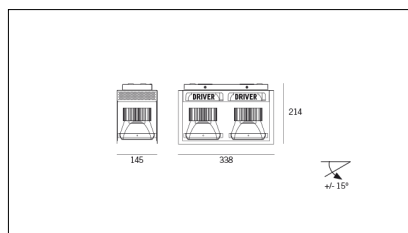

MACROLUX

Codice Articolo	Articolo	Colore	Colore aggiuntivo	Temperatura Luce (°K)	Emissione (°)	Potenza (W)
815.0146.01.16.22	H2/LED/12W/3000°K/16°-22	Nero (2)	Nero (2)	3000	16	24
815.0146.01.2700.16.22	H2/LED/12W/2700°K/16°-22	Nero (2)	Nero (2)	2700	16	24
815.0146.01.2700.32.22	*horto 160 riflettore	Nero (2)	Nero (2)	2700	38	24
815.0146.01.32.22	H2/LED/12W/3000°K/38°-22	Nero (2)	Nero (2)	3000	38	24
815.0146.01.4000.16.22	*horto 160 riflettore	Nero (2)	Nero (2)	4000	16	24
815.0146.01.4000.32.22	*horto 160 riflettore	Nero (2)	Nero (2)	4000	38	24
815.0146.02.16.22	H2/LED/17W/3000°K/16°-22	Nero (2)	Nero (2)	3000	16	34
815.0146.02.2700.16.22	*horto 160 riflettore	Nero (2)	Nero (2)	2700	16	34
815.0146.02.2700.32.22	H2/LED/17W/2700°K/38°-22	Nero (2)	Nero (2)	2700	38	34
815.0146.02.32.22	H2/LED/17W/3000°K/38°-22	Nero (2)	Nero (2)	3000	38	34
815.0146.02.4000.16.22	*horto 160 riflettore	Nero (2)	Nero (2)	4000	16	34
815.0146.02.4000.32.22	H2/LED/17W/4000°K/38°-22	Nero (2)	Nero (2)	4000	38	34
815.0146.03.16.22	*HORTO 160 RIFLETTORE	Nero (2)	Nero (2)	3000	16	34
815.0146.03.2700.16.22	*HORTO 160 RIFLETTORE	Nero (2)	Nero (2)	2700	16	34
815.0146.03.2700.32.22	*HORTO 160 RIFLETTORE	Nero (2)	Nero (2)	2700	38	34
815.0146.03.32.22	H2/LED-22 2x 17W 500mA 38° DALI	Nero (2)	Nero (2)	3000	38	34
815.0146.03.4000.16.22	*HORTO 160 RIFLETTORE	Nero (2)	Nero (2)	4000	16	34
815.0146.03.4000.32.22	*HORTO 160 RIFLETTORE	Nero (2)	Nero (2)	4000	38	34