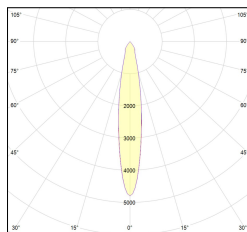

MACROLUX

Codice Articolo	Articolo	Colore	Colore aggiuntivo	Temperatura Luce (°K)	Emissione (°)	Potenza (W)
815.0146.01.16.22	H2/LED/12W/3000°K/16°-22	Nero (2)	Nero (2)	3000	16	24
815.0146.01.2700.16.22	H2/LED/12W/2700°K/16°-22	Nero (2)	Nero (2)	2700	16	24
815.0146.01.2700.32.22	*horto 160 riflettore	Nero (2)	Nero (2)	2700	38	24
815.0146.01.32.22	H2/LED/12W/3000°K/38°-22	Nero (2)	Nero (2)	3000	38	24
815.0146.01.4000.16.22	*horto 160 riflettore	Nero (2)	Nero (2)	4000	16	24
815.0146.01.4000.32.22	*horto 160 riflettore	Nero (2)	Nero (2)	4000	38	24
815.0146.02.16.22	H2/LED/17W/3000°K/16°-22	Nero (2)	Nero (2)	3000	16	34
815.0146.02.2700.16.22	*horto 160 riflettore	Nero (2)	Nero (2)	2700	16	34
815.0146.02.2700.32.22	H2/LED/17W/2700°K/38°-22	Nero (2)	Nero (2)	2700	38	34
815.0146.02.32.22	H2/LED/17W/3000°K/38°-22	Nero (2)	Nero (2)	3000	38	34
815.0146.02.4000.16.22	*horto 160 riflettore	Nero (2)	Nero (2)	4000	16	34
815.0146.02.4000.32.22	H2/LED/17W/4000°K/38°-22	Nero (2)	Nero (2)	4000	38	34
815.0146.03.16.22	*HORTO 160 RIFLETTORE	Nero (2)	Nero (2)	3000	16	34
815.0146.03.2700.16.22	*HORTO 160 RIFLETTORE	Nero (2)	Nero (2)	2700	16	34
815.0146.03.2700.32.22	*HORTO 160 RIFLETTORE	Nero (2)	Nero (2)	2700	38	34
815.0146.03.32.22	H2/LED-22 2x 17W 500mA 38° DALI	Nero (2)	Nero (2)	3000	38	34
815.0146.03.4000.16.22	*HORTO 160 RIFLETTORE	Nero (2)	Nero (2)	4000	16	34
815.0146.03.4000.32.22	*HORTO 160 RIFLETTORE	Nero (2)	Nero (2)	4000	38	34