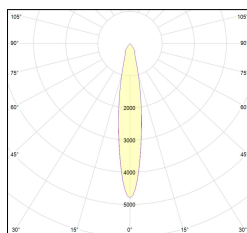

MACROLUX

Article code	Article	Colour	Additional colour	Light Temperature (°K)	Beam angle (°)	Watt (W)
815.0148.01.16.22	H3/12W/3000°K/16°-22	Black (2)	Black (2)	3000	16	36
815.0148.01.2700.16.22	*horto 160 riflettore	Black (2)	Black (2)	2700	16	36
815.0148.01.2700.32.22	H3/12W/2700°K/32°-22	Black (2)	Black (2)	2700	38	36
815.0148.01.32.22	H3/12W/3000°K/32°-22	Black (2)	Black (2)	3000	38	36
815.0148.01.4000.16.22	*horto 160 riflettore	Black (2)	Black (2)	4000	16	36
815.0148.01.4000.32.22	*horto 160 riflettore	Black (2)	Black (2)	4000	38	36
815.0148.02.16.22	*horto 160 riflettore	Black (2)	Black (2)	3000	16	51
815.0148.02.2700.16.22	*horto 160 riflettore	Black (2)	Black (2)	2700	16	51
815.0148.02.2700.32.22	*horto 160 riflettore	Black (2)	Black (2)	2700	38	51
815.0148.02.32.22	*horto 160 riflettore	Black (2)	Black (2)	3000	38	51
815.0148.02.4000.16.22	*horto 160 riflettore	Black (2)	Black (2)	4000	16	51
815.0148.02.4000.32.22	H3/17W/4000°K/38°-22	Black (2)	Black (2)	4000	38	51
815.0148.03.16.22	*HORTO 160 RIFLETTORE	Black (2)	Black (2)	3000	16	51
815.0148.03.2700.16.22	*HORTO 160 RIFLETTORE	Black (2)	Black (2)	2700	16	51
815.0148.03.2700.32.22	*HORTO 160 RIFLETTORE	Black (2)	Black (2)	2700	38	51
815.0148.03.32.22	*HORTO 160 RIFLETTORE	Black (2)	Black (2)	3000	38	51
815.0148.03.4000.16.22	*HORTO 160 RIFLETTORE	Black (2)	Black (2)	4000	16	51
815.0148.03.4000.32.22	*HORTO 160 RIFLETTORE	Black (2)	Black (2)	4000	38	51