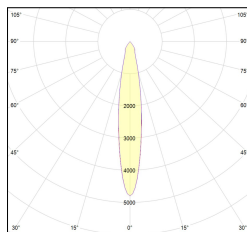

# MACROLUX

Article code	Article	Colour	Additional colour	Light Temperature (°K)	Beam angle (°)	Watt (W)
815.0148.01.16.22	H3/12W/3000°K/16°-22	Black (2)	Black (2)	3000	16	36
815.0148.01.2700.16.22	*horto 160 riflettore	Black (2)	Black (2)	2700	16	36
815.0148.01.2700.32.22	H3/12W/2700°K/32°-22	Black (2)	Black (2)	2700	38	36
815.0148.01.32.22	H3/12W/3000°K/32°-22	Black (2)	Black (2)	3000	38	36
815.0148.01.4000.16.22	*horto 160 riflettore	Black (2)	Black (2)	4000	16	36
815.0148.01.4000.32.22	*horto 160 riflettore	Black (2)	Black (2)	4000	38	36
815.0148.02.16.22	*horto 160 riflettore	Black (2)	Black (2)	3000	16	51
815.0148.02.2700.16.22	*horto 160 riflettore	Black (2)	Black (2)	2700	16	51
815.0148.02.2700.32.22	*horto 160 riflettore	Black (2)	Black (2)	2700	38	51
815.0148.02.32.22	*horto 160 riflettore	Black (2)	Black (2)	3000	38	51
815.0148.02.4000.16.22	*horto 160 riflettore	Black (2)	Black (2)	4000	16	51
815.0148.02.4000.32.22	H3/17W/4000°K/38°-22	Black (2)	Black (2)	4000	38	51
815.0148.03.16.22	*HORTO 160 RIFLETTORE	Black (2)	Black (2)	3000	16	51
815.0148.03.2700.16.22	*HORTO 160 RIFLETTORE	Black (2)	Black (2)	2700	16	51
815.0148.03.2700.32.22	*HORTO 160 RIFLETTORE	Black (2)	Black (2)	2700	38	51
815.0148.03.32.22	*HORTO 160 RIFLETTORE	Black (2)	Black (2)	3000	38	51
815.0148.03.4000.16.22	*HORTO 160 RIFLETTORE	Black (2)	Black (2)	4000	16	51
815.0148.03.4000.32.22	*HORTO 160 RIFLETTORE	Black (2)	Black (2)	4000	38	51