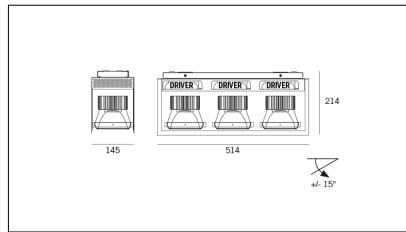

Article code	Article	Colour	Additional colour	Light Temperature (°K)	Beam angle (°)	Watt (W)
815.0148.02.4000.16.42	*horto 160 riflettore	White (4)	Black (2)	4000	16	51
815.0148.02.4000.32.24	*horto 160 riflettore	Black (2)	White (4)	4000	38	51
815.0148.02.4000.32.42	*horto 160 riflettore	White (4)	Black (2)	4000	38	51
815.0148.03.16.24	*HORTO 160 RIFLETTORE	Black (2)	White (4)	3000	16	51
815.0148.03.16.42	*HORTO 160 RIFLETTORE	White (4)	Black (2)	3000	16	51
815.0148.03.2700.16.24	*HORTO 160 RIFLETTORE	Black (2)	White (4)	2700	16	51
815.0148.03.2700.16.42	*HORTO 160 RIFLETTORE	White (4)	Black (2)	2700	16	51
815.0148.03.2700.32.24	*HORTO 160 RIFLETTORE	Black (2)	White (4)	2700	38	51
815.0148.03.2700.32.42	*HORTO 160 RIFLETTORE	White (4)	Black (2)	2700	38	51
815.0148.03.32.24	*HORTO 160 RIFLETTORE	Black (2)	White (4)	3000	38	51
815.0148.03.32.42	*HORTO 160 RIFLETTORE	White (4)	Black (2)	3000	38	51
815.0148.03.4000.16.24	*HORTO 160 RIFLETTORE	Black (2)	White (4)	4000	16	51
815.0148.03.4000.16.42	*HORTO 160 RIFLETTORE	White (4)	Black (2)	4000	16	51
815.0148.03.4000.32.24	*HORTO 160 RIFLETTORE	Black (2)	White (4)	4000	38	51
815.0148.03.4000.32.42	*HORTO 160 RIFLETTORE	White (4)	Black (2)	4000	38	51

Article code	Article	Colour	Additional colour	Light Temperature (°K)	Beam angle (°)	Watt (W)
815.0148.01.16.44	H3/12W/3000°K/16°-44	White (4)	White (4)	3000	16	36
815.0148.01.2700.16.44	*horto 160 riflettore	White (4)	White (4)	2700	16	36
815.0148.01.2700.32.44	*horto 160 riflettore	White (4)	White (4)	2700	38	36
815.0148.01.32.44	H3/12W/3000°K/32°-44	White (4)	White (4)	3000	38	36
815.0148.01.4000.16.44	*horto 160 riflettore	White (4)	White (4)	4000	16	36
815.0148.01.4000.32.44	*horto 160 riflettore	White (4)	White (4)	4000	38	36
815.0148.02.16.44	H3/17W/3000°K/16°-44	White (4)	White (4)	3000	16	51
815.0148.02.2700.16.44	*horto 160 riflettore	White (4)	White (4)	2700	16	51
815.0148.02.2700.32.44	H3/17W/2700°K/38°-44	White (4)	White (4)	2700	38	51
815.0148.02.32.44	H3/17W/3000°K/38°-44	White (4)	White (4)	3000	38	51
815.0148.02.4000.16.44	*horto 160 riflettore	White (4)	White (4)	4000	16	51
815.0148.02.4000.32.44	*horto 160 riflettore	White (4)	White (4)	4000	38	51
815.0148.03.16.44	*HORTO 160 RIFLETTORE	White (4)	White (4)	3000	16	51
815.0148.03.2700.16.44	*HORTO 160 RIFLETTORE	White (4)	White (4)	2700	16	51
815.0148.03.2700.32.44	*HORTO 160 RIFLETTORE	White (4)	White (4)	2700	38	51
815.0148.03.32.44	*HORTO 160 RIFLETTORE	White (4)	White (4)	3000	38	51
815.0148.03.4000.16.44	*HORTO 160 RIFLETTORE	White (4)	White (4)	4000	16	51
815.0148.03.4000.32.44	*HORTO 160 RIFLETTORE	White (4)	White (4)	4000	38	51