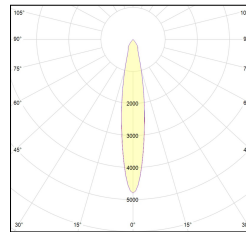

Article code	Article	Colour	Additional colour	Light Temperature (°K)	Beam angle (°)	Watt (W)
815.0148.02.4000.16.42	*horto 160 riflettore	White (4)	Black (2)	4000	16	51
815.0148.02.4000.32.24	*horto 160 riflettore	Black (2)	White (4)	4000	38	51
815.0148.02.4000.32.42	*horto 160 riflettore	White (4)	Black (2)	4000	38	51
815.0148.03.16.24	*HORTO 160 RIFLETTORE	Black (2)	White (4)	3000	16	51
815.0148.03.16.42	*HORTO 160 RIFLETTORE	White (4)	Black (2)	3000	16	51
815.0148.03.2700.16.24	*HORTO 160 RIFLETTORE	Black (2)	White (4)	2700	16	51
815.0148.03.2700.16.42	*HORTO 160 RIFLETTORE	White (4)	Black (2)	2700	16	51
815.0148.03.2700.32.24	*HORTO 160 RIFLETTORE	Black (2)	White (4)	2700	38	51
815.0148.03.2700.32.42	*HORTO 160 RIFLETTORE	White (4)	Black (2)	2700	38	51
815.0148.03.32.24	*HORTO 160 RIFLETTORE	Black (2)	White (4)	3000	38	51
815.0148.03.32.42	*HORTO 160 RIFLETTORE	White (4)	Black (2)	3000	38	51
815.0148.03.4000.16.24	*HORTO 160 RIFLETTORE	Black (2)	White (4)	4000	16	51
815.0148.03.4000.16.42	*HORTO 160 RIFLETTORE	White (4)	Black (2)	4000	16	51
815.0148.03.4000.32.24	*HORTO 160 RIFLETTORE	Black (2)	White (4)	4000	38	51
815.0148.03.4000.32.42	*HORTO 160 RIFLETTORE	White (4)	Black (2)	4000	38	51

Article code	Article	Colour	Additional colour	Light Temperature (°K)	Beam angle (°)	Watt (W)
815.0148.01.16.44	H3/12W/3000°K/16°-44	White (4)	White (4)	3000	16	36
815.0148.01.2700.16.44	*horto 160 riflettore	White (4)	White (4)	2700	16	36
815.0148.01.2700.32.44	*horto 160 riflettore	White (4)	White (4)	2700	38	36
815.0148.01.32.44	H3/12W/3000°K/32°-44	White (4)	White (4)	3000	38	36
815.0148.01.4000.16.44	*horto 160 riflettore	White (4)	White (4)	4000	16	36
815.0148.01.4000.32.44	*horto 160 riflettore	White (4)	White (4)	4000	38	36
815.0148.02.16.44	H3/17W/3000°K/16°-44	White (4)	White (4)	3000	16	51
815.0148.02.2700.16.44	*horto 160 riflettore	White (4)	White (4)	2700	16	51
815.0148.02.2700.32.44	H3/17W/2700°K/38°-44	White (4)	White (4)	2700	38	51
815.0148.02.32.44	H3/17W/3000°K/38°-44	White (4)	White (4)	3000	38	51
815.0148.02.4000.16.44	*horto 160 riflettore	White (4)	White (4)	4000	16	51
815.0148.02.4000.32.44	*horto 160 riflettore	White (4)	White (4)	4000	38	51
815.0148.03.16.44	*HORTO 160 RIFLETTORE	White (4)	White (4)	3000	16	51
815.0148.03.2700.16.44	*HORTO 160 RIFLETTORE	White (4)	White (4)	2700	16	51
815.0148.03.2700.32.44	*HORTO 160 RIFLETTORE	White (4)	White (4)	2700	38	51
815.0148.03.32.44	*HORTO 160 RIFLETTORE	White (4)	White (4)	3000	38	51
815.0148.03.4000.16.44	*HORTO 160 RIFLETTORE	White (4)	White (4)	4000	16	51
815.0148.03.4000.32.44	*HORTO 160 RIFLETTORE	White (4)	White (4)	4000	38	51