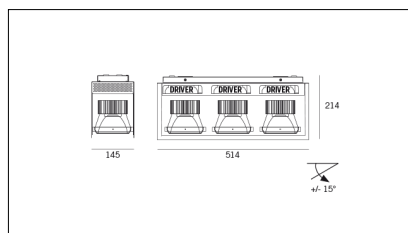

MACROLUX

Article code	Article	Colour	Additional colour	Light Temperature (°K)	Beam angle (°)	Watt (W)
815.0148.01.16.22	H3/12W/3000°K/16°-22	Black (2)	Black (2)	3000	16	36
815.0148.01.2700.16.22	*horto 160 riflettore	Black (2)	Black (2)	2700	16	36
815.0148.01.2700.32.22	H3/12W/2700°K/32°-22	Black (2)	Black (2)	2700	38	36
815.0148.01.32.22	H3/12W/3000°K/32°-22	Black (2)	Black (2)	3000	38	36
815.0148.01.4000.16.22	*horto 160 riflettore	Black (2)	Black (2)	4000	16	36
815.0148.01.4000.32.22	*horto 160 riflettore	Black (2)	Black (2)	4000	38	36
815.0148.02.16.22	*horto 160 riflettore	Black (2)	Black (2)	3000	16	51
815.0148.02.2700.16.22	*horto 160 riflettore	Black (2)	Black (2)	2700	16	51
815.0148.02.2700.32.22	*horto 160 riflettore	Black (2)	Black (2)	2700	38	51
815.0148.02.32.22	*horto 160 riflettore	Black (2)	Black (2)	3000	38	51
815.0148.02.4000.16.22	*horto 160 riflettore	Black (2)	Black (2)	4000	16	51
815.0148.02.4000.32.22	H3/17W/4000°K/38°-22	Black (2)	Black (2)	4000	38	51
815.0148.03.16.22	*HORTO 160 RIFLETTORE	Black (2)	Black (2)	3000	16	51
815.0148.03.2700.16.22	*HORTO 160 RIFLETTORE	Black (2)	Black (2)	2700	16	51
815.0148.03.2700.32.22	*HORTO 160 RIFLETTORE	Black (2)	Black (2)	2700	38	51
815.0148.03.32.22	*HORTO 160 RIFLETTORE	Black (2)	Black (2)	3000	38	51
815.0148.03.4000.16.22	*HORTO 160 RIFLETTORE	Black (2)	Black (2)	4000	16	51
815.0148.03.4000.32.22	*HORTO 160 RIFLETTORE	Black (2)	Black (2)	4000	38	51