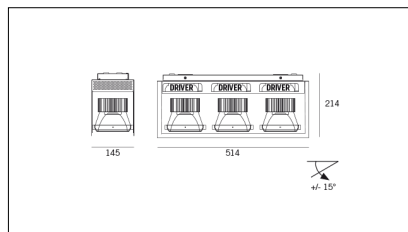

# MACROLUX

Article code	Article	Colour	Additional colour	Light Temperature (°K)	Beam angle (°)	Watt (W)
815.0148.01.16.22	H3/12W/3000°K/16°-22	Black (2)	Black (2)	3000	16	36
815.0148.01.2700.16.22	*horto 160 riflettore	Black (2)	Black (2)	2700	16	36
815.0148.01.2700.32.22	H3/12W/2700°K/32°-22	Black (2)	Black (2)	2700	38	36
815.0148.01.32.22	H3/12W/3000°K/32°-22	Black (2)	Black (2)	3000	38	36
815.0148.01.4000.16.22	*horto 160 riflettore	Black (2)	Black (2)	4000	16	36
815.0148.01.4000.32.22	*horto 160 riflettore	Black (2)	Black (2)	4000	38	36
815.0148.02.16.22	*horto 160 riflettore	Black (2)	Black (2)	3000	16	51
815.0148.02.2700.16.22	*horto 160 riflettore	Black (2)	Black (2)	2700	16	51
815.0148.02.2700.32.22	*horto 160 riflettore	Black (2)	Black (2)	2700	38	51
815.0148.02.32.22	*horto 160 riflettore	Black (2)	Black (2)	3000	38	51
815.0148.02.4000.16.22	*horto 160 riflettore	Black (2)	Black (2)	4000	16	51
815.0148.02.4000.32.22	H3/17W/4000°K/38°-22	Black (2)	Black (2)	4000	38	51
815.0148.03.16.22	*HORTO 160 RIFLETTORE	Black (2)	Black (2)	3000	16	51
815.0148.03.2700.16.22	*HORTO 160 RIFLETTORE	Black (2)	Black (2)	2700	16	51
815.0148.03.2700.32.22	*HORTO 160 RIFLETTORE	Black (2)	Black (2)	2700	38	51
815.0148.03.32.22	*HORTO 160 RIFLETTORE	Black (2)	Black (2)	3000	38	51
815.0148.03.4000.16.22	*HORTO 160 RIFLETTORE	Black (2)	Black (2)	4000	16	51
815.0148.03.4000.32.22	*HORTO 160 RIFLETTORE	Black (2)	Black (2)	4000	38	51