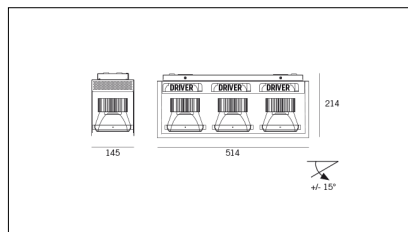

MACROLUX

Article code	Article	Colour	Additional colour	Light Temperature (°K)	Beam angle (°)	Watt (W)
815.0148.01.16.22	H3/12W/3000°K/16°-22	Black (2)	Black (2)	3000	16	36
815.0148.01.2700.16.22	*horto 160 riflettore	Black (2)	Black (2)	2700	16	36
815.0148.01.2700.32.22	H3/12W/2700°K/32°-22	Black (2)	Black (2)	2700	38	36
815.0148.01.32.22	H3/12W/3000°K/32°-22	Black (2)	Black (2)	3000	38	36
815.0148.01.4000.16.22	*horto 160 riflettore	Black (2)	Black (2)	4000	16	36
815.0148.01.4000.32.22	*horto 160 riflettore	Black (2)	Black (2)	4000	38	36
815.0148.02.16.22	*horto 160 riflettore	Black (2)	Black (2)	3000	16	51
815.0148.02.2700.16.22	*horto 160 riflettore	Black (2)	Black (2)	2700	16	51
815.0148.02.2700.32.22	*horto 160 riflettore	Black (2)	Black (2)	2700	38	51
815.0148.02.32.22	*horto 160 riflettore	Black (2)	Black (2)	3000	38	51
815.0148.02.4000.16.22	*horto 160 riflettore	Black (2)	Black (2)	4000	16	51
815.0148.02.4000.32.22	H3/17W/4000°K/38°-22	Black (2)	Black (2)	4000	38	51
815.0148.03.16.22	*HORTO 160 RIFLETTORE	Black (2)	Black (2)	3000	16	51
815.0148.03.2700.16.22	*HORTO 160 RIFLETTORE	Black (2)	Black (2)	2700	16	51
815.0148.03.2700.32.22	*HORTO 160 RIFLETTORE	Black (2)	Black (2)	2700	38	51
815.0148.03.32.22	*HORTO 160 RIFLETTORE	Black (2)	Black (2)	3000	38	51
815.0148.03.4000.16.22	*HORTO 160 RIFLETTORE	Black (2)	Black (2)	4000	16	51
815.0148.03.4000.32.22	*HORTO 160 RIFLETTORE	Black (2)	Black (2)	4000	38	51