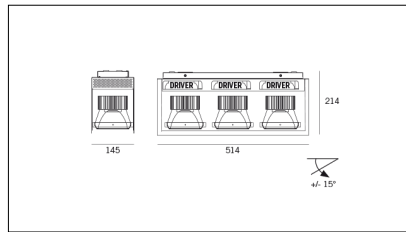

Article code	Article	Colour	Additional colour	Light Temperature (°K)	Beam angle (°)	Watt (W)
815.0148.02.4000.16.42	*horto 160 riflettore	White (4)	Black (2)	4000	16	51
815.0148.02.4000.32.24	*horto 160 riflettore	Black (2)	White (4)	4000	38	51
815.0148.02.4000.32.42	*horto 160 riflettore	White (4)	Black (2)	4000	38	51
815.0148.03.16.24	*HORTO 160 RIFLETTORE	Black (2)	White (4)	3000	16	51
815.0148.03.16.42	*HORTO 160 RIFLETTORE	White (4)	Black (2)	3000	16	51
815.0148.03.2700.16.24	*HORTO 160 RIFLETTORE	Black (2)	White (4)	2700	16	51
815.0148.03.2700.16.42	*HORTO 160 RIFLETTORE	White (4)	Black (2)	2700	16	51
815.0148.03.2700.32.24	*HORTO 160 RIFLETTORE	Black (2)	White (4)	2700	38	51
815.0148.03.2700.32.42	*HORTO 160 RIFLETTORE	White (4)	Black (2)	2700	38	51
815.0148.03.32.24	*HORTO 160 RIFLETTORE	Black (2)	White (4)	3000	38	51
815.0148.03.32.42	*HORTO 160 RIFLETTORE	White (4)	Black (2)	3000	38	51
815.0148.03.4000.16.24	*HORTO 160 RIFLETTORE	Black (2)	White (4)	4000	16	51
815.0148.03.4000.16.42	*HORTO 160 RIFLETTORE	White (4)	Black (2)	4000	16	51
815.0148.03.4000.32.24	*HORTO 160 RIFLETTORE	Black (2)	White (4)	4000	38	51
815.0148.03.4000.32.42	*HORTO 160 RIFLETTORE	White (4)	Black (2)	4000	38	51

Article code	Article	Colour	Additional colour	Light Temperature (°K)	Beam angle (°)	Watt (W)
815.0148.01.16.44	H3/12W/3000°K/16°-44	White (4)	White (4)	3000	16	36
815.0148.01.2700.16.44	*horto 160 riflettore	White (4)	White (4)	2700	16	36
815.0148.01.2700.32.44	*horto 160 riflettore	White (4)	White (4)	2700	38	36
815.0148.01.32.44	H3/12W/3000°K/32°-44	White (4)	White (4)	3000	38	36
815.0148.01.4000.16.44	*horto 160 riflettore	White (4)	White (4)	4000	16	36
815.0148.01.4000.32.44	*horto 160 riflettore	White (4)	White (4)	4000	38	36
815.0148.02.16.44	H3/17W/3000°K/16°-44	White (4)	White (4)	3000	16	51
815.0148.02.2700.16.44	*horto 160 riflettore	White (4)	White (4)	2700	16	51
815.0148.02.2700.32.44	*horto 160 riflettore	White (4)	White (4)	2700	38	51
815.0148.02.32.44	H3/17W/3000°K/38°-44	White (4)	White (4)	3000	38	51
815.0148.02.4000.16.44	*horto 160 riflettore	White (4)	White (4)	4000	16	51
815.0148.02.4000.32.44	*horto 160 riflettore	White (4)	White (4)	4000	38	51
815.0148.03.16.44	*HORTO 160 RIFLETTORE	White (4)	White (4)	3000	16	51
815.0148.03.2700.16.44	*HORTO 160 RIFLETTORE	White (4)	White (4)	2700	16	51
815.0148.03.2700.32.44	*HORTO 160 RIFLETTORE	White (4)	White (4)	2700	38	51
815.0148.03.32.44	*HORTO 160 RIFLETTORE	White (4)	White (4)	3000	38	51
815.0148.03.4000.16.44	*HORTO 160 RIFLETTORE	White (4)	White (4)	4000	16	51
815.0148.03.4000.32.44	*HORTO 160 RIFLETTORE	White (4)	White (4)	4000	38	51