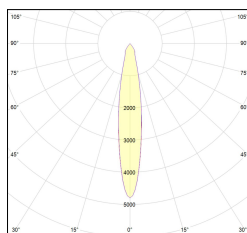

# MACROLUX

Article code	Article	Colour	Additional colour	Light Temperature (°K)	Beam angle (°)	Watt (W)
815.0148.01.16.22	H3/12W/3000°K/16°-22	Black (2)	Black (2)	3000	16	36
815.0148.01.2700.16.22	*horto 160 riflettore	Black (2)	Black (2)	2700	16	36
815.0148.01.2700.32.22	H3/12W/2700°K/32°-22	Black (2)	Black (2)	2700	38	36
815.0148.01.32.22	H3/12W/3000°K/32°-22	Black (2)	Black (2)	3000	38	36
815.0148.01.4000.16.22	*horto 160 riflettore	Black (2)	Black (2)	4000	16	36
815.0148.01.4000.32.22	*horto 160 riflettore	Black (2)	Black (2)	4000	38	36
815.0148.02.16.22	*horto 160 riflettore	Black (2)	Black (2)	3000	16	51
815.0148.02.2700.16.22	*horto 160 riflettore	Black (2)	Black (2)	2700	16	51
815.0148.02.2700.32.22	*horto 160 riflettore	Black (2)	Black (2)	2700	38	51
815.0148.02.32.22	*horto 160 riflettore	Black (2)	Black (2)	3000	38	51
815.0148.02.4000.16.22	*horto 160 riflettore	Black (2)	Black (2)	4000	16	51
815.0148.02.4000.32.22	H3/17W/4000°K/38°-22	Black (2)	Black (2)	4000	38	51
815.0148.03.16.22	*HORTO 160 RIFLETTORE	Black (2)	Black (2)	3000	16	51
815.0148.03.2700.16.22	*HORTO 160 RIFLETTORE	Black (2)	Black (2)	2700	16	51
815.0148.03.2700.32.22	*HORTO 160 RIFLETTORE	Black (2)	Black (2)	2700	38	51
815.0148.03.32.22	*HORTO 160 RIFLETTORE	Black (2)	Black (2)	3000	38	51
815.0148.03.4000.16.22	*HORTO 160 RIFLETTORE	Black (2)	Black (2)	4000	16	51
815.0148.03.4000.32.22	*HORTO 160 RIFLETTORE	Black (2)	Black (2)	4000	38	51