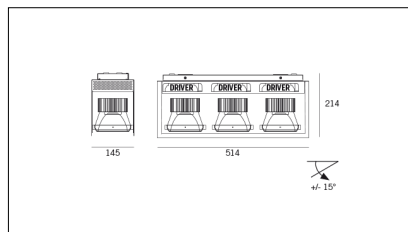

MACROLUX

| Article code | Article | Colour | Additional colour | Light Temperature (°K) | Beam angle (°) | Watt (W) |
|------------------------|-----------------------|-----------|-------------------|------------------------|----------------|----------|
| 815.0148.01.16.22 | H3/12W/3000°K/16°-22 | Black (2) | Black (2) | 3000 | 16 | 36 |
| 815.0148.01.2700.16.22 | *horto 160 riflettore | Black (2) | Black (2) | 2700 | 16 | 36 |
| 815.0148.01.2700.32.22 | H3/12W/2700°K/32°-22 | Black (2) | Black (2) | 2700 | 38 | 36 |
| 815.0148.01.32.22 | H3/12W/3000°K/32°-22 | Black (2) | Black (2) | 3000 | 38 | 36 |
| 815.0148.01.4000.16.22 | *horto 160 riflettore | Black (2) | Black (2) | 4000 | 16 | 36 |
| 815.0148.01.4000.32.22 | *horto 160 riflettore | Black (2) | Black (2) | 4000 | 38 | 36 |
| 815.0148.02.16.22 | *horto 160 riflettore | Black (2) | Black (2) | 3000 | 16 | 51 |
| 815.0148.02.2700.16.22 | *horto 160 riflettore | Black (2) | Black (2) | 2700 | 16 | 51 |
| 815.0148.02.2700.32.22 | *horto 160 riflettore | Black (2) | Black (2) | 2700 | 38 | 51 |
| 815.0148.02.32.22 | *horto 160 riflettore | Black (2) | Black (2) | 3000 | 38 | 51 |
| 815.0148.02.4000.16.22 | *horto 160 riflettore | Black (2) | Black (2) | 4000 | 16 | 51 |
| 815.0148.02.4000.32.22 | H3/17W/4000°K/38°-22 | Black (2) | Black (2) | 4000 | 38 | 51 |
| 815.0148.03.16.22 | *HORTO 160 RIFLETTORE | Black (2) | Black (2) | 3000 | 16 | 51 |
| 815.0148.03.2700.16.22 | *HORTO 160 RIFLETTORE | Black (2) | Black (2) | 2700 | 16 | 51 |
| 815.0148.03.2700.32.22 | *HORTO 160 RIFLETTORE | Black (2) | Black (2) | 2700 | 38 | 51 |
| 815.0148.03.32.22 | *HORTO 160 RIFLETTORE | Black (2) | Black (2) | 3000 | 38 | 51 |
| 815.0148.03.4000.16.22 | *HORTO 160 RIFLETTORE | Black (2) | Black (2) | 4000 | 16 | 51 |
| 815.0148.03.4000.32.22 | *HORTO 160 RIFLETTORE | Black (2) | Black (2) | 4000 | 38 | 51 |