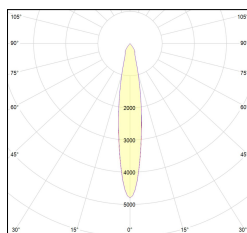

MACROLUX

| Article code | Article | Colour | Additional colour | Light Temperature (°K) | Beam angle (°) | Watt (W) |
|------------------------|-----------------------|-----------|-------------------|------------------------|----------------|----------|
| 815.0148.01.16.22 | H3/12W/3000°K/16°-22 | Black (2) | Black (2) | 3000 | 16 | 36 |
| 815.0148.01.2700.16.22 | *horto 160 riflettore | Black (2) | Black (2) | 2700 | 16 | 36 |
| 815.0148.01.2700.32.22 | H3/12W/2700°K/32°-22 | Black (2) | Black (2) | 2700 | 38 | 36 |
| 815.0148.01.32.22 | H3/12W/3000°K/32°-22 | Black (2) | Black (2) | 3000 | 38 | 36 |
| 815.0148.01.4000.16.22 | *horto 160 riflettore | Black (2) | Black (2) | 4000 | 16 | 36 |
| 815.0148.01.4000.32.22 | *horto 160 riflettore | Black (2) | Black (2) | 4000 | 38 | 36 |
| 815.0148.02.16.22 | *horto 160 riflettore | Black (2) | Black (2) | 3000 | 16 | 51 |
| 815.0148.02.2700.16.22 | *horto 160 riflettore | Black (2) | Black (2) | 2700 | 16 | 51 |
| 815.0148.02.2700.32.22 | *horto 160 riflettore | Black (2) | Black (2) | 2700 | 38 | 51 |
| 815.0148.02.32.22 | *horto 160 riflettore | Black (2) | Black (2) | 3000 | 38 | 51 |
| 815.0148.02.4000.16.22 | *horto 160 riflettore | Black (2) | Black (2) | 4000 | 16 | 51 |
| 815.0148.02.4000.32.22 | H3/17W/4000°K/38°-22 | Black (2) | Black (2) | 4000 | 38 | 51 |
| 815.0148.03.16.22 | *HORTO 160 RIFLETTORE | Black (2) | Black (2) | 3000 | 16 | 51 |
| 815.0148.03.2700.16.22 | *HORTO 160 RIFLETTORE | Black (2) | Black (2) | 2700 | 16 | 51 |
| 815.0148.03.2700.32.22 | *HORTO 160 RIFLETTORE | Black (2) | Black (2) | 2700 | 38 | 51 |
| 815.0148.03.32.22 | *HORTO 160 RIFLETTORE | Black (2) | Black (2) | 3000 | 38 | 51 |
| 815.0148.03.4000.16.22 | *HORTO 160 RIFLETTORE | Black (2) | Black (2) | 4000 | 16 | 51 |
| 815.0148.03.4000.32.22 | *HORTO 160 RIFLETTORE | Black (2) | Black (2) | 4000 | 38 | 51 |