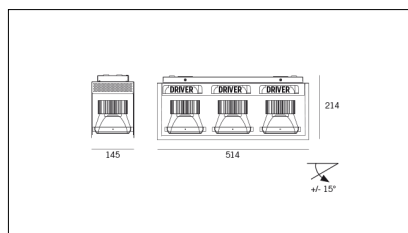

MACROLUX

| Article code | Article | Colour | Additional colour | Light Temperature (°K) | Beam angle (°) | Watt (W) |
|------------------------|-----------------------|-----------|-------------------|------------------------|----------------|----------|
| 815.0148.01.16.22 | H3/12W/3000°K/16°-22 | Black (2) | Black (2) | 3000 | 16 | 36 |
| 815.0148.01.2700.16.22 | *horto 160 riflettore | Black (2) | Black (2) | 2700 | 16 | 36 |
| 815.0148.01.2700.32.22 | H3/12W/2700°K/32°-22 | Black (2) | Black (2) | 2700 | 38 | 36 |
| 815.0148.01.32.22 | H3/12W/3000°K/32°-22 | Black (2) | Black (2) | 3000 | 38 | 36 |
| 815.0148.01.4000.16.22 | *horto 160 riflettore | Black (2) | Black (2) | 4000 | 16 | 36 |
| 815.0148.01.4000.32.22 | *horto 160 riflettore | Black (2) | Black (2) | 4000 | 38 | 36 |
| 815.0148.02.16.22 | *horto 160 riflettore | Black (2) | Black (2) | 3000 | 16 | 51 |
| 815.0148.02.2700.16.22 | *horto 160 riflettore | Black (2) | Black (2) | 2700 | 16 | 51 |
| 815.0148.02.2700.32.22 | *horto 160 riflettore | Black (2) | Black (2) | 2700 | 38 | 51 |
| 815.0148.02.32.22 | *horto 160 riflettore | Black (2) | Black (2) | 3000 | 38 | 51 |
| 815.0148.02.4000.16.22 | *horto 160 riflettore | Black (2) | Black (2) | 4000 | 16 | 51 |
| 815.0148.02.4000.32.22 | H3/17W/4000°K/38°-22 | Black (2) | Black (2) | 4000 | 38 | 51 |
| 815.0148.03.16.22 | *HORTO 160 RIFLETTORE | Black (2) | Black (2) | 3000 | 16 | 51 |
| 815.0148.03.2700.16.22 | *HORTO 160 RIFLETTORE | Black (2) | Black (2) | 2700 | 16 | 51 |
| 815.0148.03.2700.32.22 | *HORTO 160 RIFLETTORE | Black (2) | Black (2) | 2700 | 38 | 51 |
| 815.0148.03.32.22 | *HORTO 160 RIFLETTORE | Black (2) | Black (2) | 3000 | 38 | 51 |
| 815.0148.03.4000.16.22 | *HORTO 160 RIFLETTORE | Black (2) | Black (2) | 4000 | 16 | 51 |
| 815.0148.03.4000.32.22 | *HORTO 160 RIFLETTORE | Black (2) | Black (2) | 4000 | 38 | 51 |