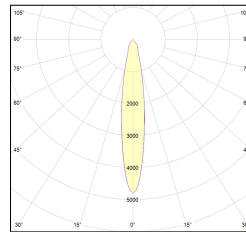

Article code	Article	Colour	Additional colour	Light Temperature (°K)	Beam angle (°)	Watt (W)
815.0148.02.4000.16.42	*horto 160 riflettore	White (4)	Black (2)	4000	16	51
815.0148.02.4000.32.24	*horto 160 riflettore	Black (2)	White (4)	4000	38	51
815.0148.02.4000.32.42	*horto 160 riflettore	White (4)	Black (2)	4000	38	51
815.0148.03.16.24	*HORTO 160 RIFLETTORE	Black (2)	White (4)	3000	16	51
815.0148.03.16.42	*HORTO 160 RIFLETTORE	White (4)	Black (2)	3000	16	51
815.0148.03.2700.16.24	*HORTO 160 RIFLETTORE	Black (2)	White (4)	2700	16	51
815.0148.03.2700.16.42	*HORTO 160 RIFLETTORE	White (4)	Black (2)	2700	16	51
815.0148.03.2700.32.24	*HORTO 160 RIFLETTORE	Black (2)	White (4)	2700	38	51
815.0148.03.2700.32.42	*HORTO 160 RIFLETTORE	White (4)	Black (2)	2700	38	51
815.0148.03.32.24	*HORTO 160 RIFLETTORE	Black (2)	White (4)	3000	38	51
815.0148.03.32.42	*HORTO 160 RIFLETTORE	White (4)	Black (2)	3000	38	51
815.0148.03.4000.16.24	*HORTO 160 RIFLETTORE	Black (2)	White (4)	4000	16	51
815.0148.03.4000.16.42	*HORTO 160 RIFLETTORE	White (4)	Black (2)	4000	16	51
815.0148.03.4000.32.24	*HORTO 160 RIFLETTORE	Black (2)	White (4)	4000	38	51
815.0148.03.4000.32.42	*HORTO 160 RIFLETTORE	White (4)	Black (2)	4000	38	51

Article code	Article	Colour	Additional colour	Light Temperature (°K)	Beam angle (°)	Watt (W)
815.0148.01.16.44	H3/12W/3000°K/16°-44	White (4)	White (4)	3000	16	36
815.0148.01.2700.16.44	*horto 160 riflettore	White (4)	White (4)	2700	16	36
815.0148.01.2700.32.44	*horto 160 riflettore	White (4)	White (4)	2700	38	36
815.0148.01.32.44	H3/12W/3000°K/32°-44	White (4)	White (4)	3000	38	36
815.0148.01.4000.16.44	*horto 160 riflettore	White (4)	White (4)	4000	16	36
815.0148.01.4000.32.44	*horto 160 riflettore	White (4)	White (4)	4000	38	36
815.0148.02.16.44	H3/17W/3000°K/16°-44	White (4)	White (4)	3000	16	51
815.0148.02.2700.16.44	*horto 160 riflettore	White (4)	White (4)	2700	16	51
815.0148.02.2700.32.44	*horto 160 riflettore	White (4)	White (4)	2700	38	51
815.0148.02.32.44	H3/17W/3000°K/38°-44	White (4)	White (4)	3000	38	51
815.0148.02.4000.16.44	*horto 160 riflettore	White (4)	White (4)	4000	16	51
815.0148.02.4000.32.44	*horto 160 riflettore	White (4)	White (4)	4000	38	51
815.0148.03.16.44	*HORTO 160 RIFLETTORE	White (4)	White (4)	3000	16	51
815.0148.03.2700.16.44	*HORTO 160 RIFLETTORE	White (4)	White (4)	2700	16	51
815.0148.03.2700.32.44	*HORTO 160 RIFLETTORE	White (4)	White (4)	2700	38	51
815.0148.03.32.44	*HORTO 160 RIFLETTORE	White (4)	White (4)	3000	38	51
815.0148.03.4000.16.44	*HORTO 160 RIFLETTORE	White (4)	White (4)	4000	16	51
815.0148.03.4000.32.44	*HORTO 160 RIFLETTORE	White (4)	White (4)	4000	38	51