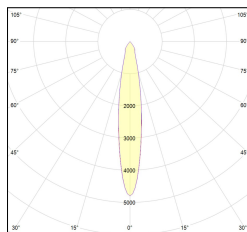

MACROLUX

| Article code | Article | Colour | Additional colour | Light Temperature (°K) | Beam angle (°) | Watt (W) |
|------------------------|-----------------------|-----------|-------------------|------------------------|----------------|----------|
| 815.0148.01.16.22 | H3/12W/3000°K/16°-22 | Black (2) | Black (2) | 3000 | 16 | 36 |
| 815.0148.01.2700.16.22 | *horto 160 riflettore | Black (2) | Black (2) | 2700 | 16 | 36 |
| 815.0148.01.2700.32.22 | H3/12W/2700°K/32°-22 | Black (2) | Black (2) | 2700 | 38 | 36 |
| 815.0148.01.32.22 | H3/12W/3000°K/32°-22 | Black (2) | Black (2) | 3000 | 38 | 36 |
| 815.0148.01.4000.16.22 | *horto 160 riflettore | Black (2) | Black (2) | 4000 | 16 | 36 |
| 815.0148.01.4000.32.22 | *horto 160 riflettore | Black (2) | Black (2) | 4000 | 38 | 36 |
| 815.0148.02.16.22 | *horto 160 riflettore | Black (2) | Black (2) | 3000 | 16 | 51 |
| 815.0148.02.2700.16.22 | *horto 160 riflettore | Black (2) | Black (2) | 2700 | 16 | 51 |
| 815.0148.02.2700.32.22 | *horto 160 riflettore | Black (2) | Black (2) | 2700 | 38 | 51 |
| 815.0148.02.32.22 | *horto 160 riflettore | Black (2) | Black (2) | 3000 | 38 | 51 |
| 815.0148.02.4000.16.22 | *horto 160 riflettore | Black (2) | Black (2) | 4000 | 16 | 51 |
| 815.0148.02.4000.32.22 | H3/17W/4000°K/38°-22 | Black (2) | Black (2) | 4000 | 38 | 51 |
| 815.0148.03.16.22 | *HORTO 160 RIFLETTORE | Black (2) | Black (2) | 3000 | 16 | 51 |
| 815.0148.03.2700.16.22 | *HORTO 160 RIFLETTORE | Black (2) | Black (2) | 2700 | 16 | 51 |
| 815.0148.03.2700.32.22 | *HORTO 160 RIFLETTORE | Black (2) | Black (2) | 2700 | 38 | 51 |
| 815.0148.03.32.22 | *HORTO 160 RIFLETTORE | Black (2) | Black (2) | 3000 | 38 | 51 |
| 815.0148.03.4000.16.22 | *HORTO 160 RIFLETTORE | Black (2) | Black (2) | 4000 | 16 | 51 |
| 815.0148.03.4000.32.22 | *HORTO 160 RIFLETTORE | Black (2) | Black (2) | 4000 | 38 | 51 |