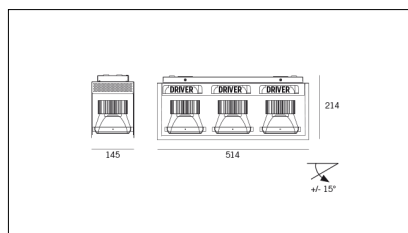

# MACROLUX

Article code	Article	Colour	Additional colour	Light Temperature (°K)	Beam angle (°)	Watt (W)
815.0148.01.16.22	H3/12W/3000°K/16°-22	Black (2)	Black (2)	3000	16	36
815.0148.01.2700.16.22	*horto 160 riflettore	Black (2)	Black (2)	2700	16	36
815.0148.01.2700.32.22	H3/12W/2700°K/32°-22	Black (2)	Black (2)	2700	38	36
815.0148.01.32.22	H3/12W/3000°K/32°-22	Black (2)	Black (2)	3000	38	36
815.0148.01.4000.16.22	*horto 160 riflettore	Black (2)	Black (2)	4000	16	36
815.0148.01.4000.32.22	*horto 160 riflettore	Black (2)	Black (2)	4000	38	36
815.0148.02.16.22	*horto 160 riflettore	Black (2)	Black (2)	3000	16	51
815.0148.02.2700.16.22	*horto 160 riflettore	Black (2)	Black (2)	2700	16	51
815.0148.02.2700.32.22	*horto 160 riflettore	Black (2)	Black (2)	2700	38	51
815.0148.02.32.22	*horto 160 riflettore	Black (2)	Black (2)	3000	38	51
815.0148.02.4000.16.22	*horto 160 riflettore	Black (2)	Black (2)	4000	16	51
815.0148.02.4000.32.22	H3/17W/4000°K/38°-22	Black (2)	Black (2)	4000	38	51
815.0148.03.16.22	*HORTO 160 RIFLETTORE	Black (2)	Black (2)	3000	16	51
815.0148.03.2700.16.22	*HORTO 160 RIFLETTORE	Black (2)	Black (2)	2700	16	51
815.0148.03.2700.32.22	*HORTO 160 RIFLETTORE	Black (2)	Black (2)	2700	38	51
815.0148.03.32.22	*HORTO 160 RIFLETTORE	Black (2)	Black (2)	3000	38	51
815.0148.03.4000.16.22	*HORTO 160 RIFLETTORE	Black (2)	Black (2)	4000	16	51
815.0148.03.4000.32.22	*HORTO 160 RIFLETTORE	Black (2)	Black (2)	4000	38	51