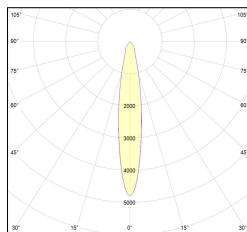

MACROLUX

Article code	Article	Colour	Additional colour	Light Temperature (°K)	Beam angle (°)	Watt (W)
815.0148.01.16.22	H3/12W/3000°K/16°-22	Black (2)	Black (2)	3000	16	36
815.0148.01.2700.16.22	*horto 160 riflettore	Black (2)	Black (2)	2700	16	36
815.0148.01.2700.32.22	H3/12W/2700°K/32°-22	Black (2)	Black (2)	2700	38	36
815.0148.01.32.22	H3/12W/3000°K/32°-22	Black (2)	Black (2)	3000	38	36
815.0148.01.4000.16.22	*horto 160 riflettore	Black (2)	Black (2)	4000	16	36
815.0148.01.4000.32.22	*horto 160 riflettore	Black (2)	Black (2)	4000	38	36
815.0148.02.16.22	*horto 160 riflettore	Black (2)	Black (2)	3000	16	51
815.0148.02.2700.16.22	*horto 160 riflettore	Black (2)	Black (2)	2700	16	51
815.0148.02.2700.32.22	*horto 160 riflettore	Black (2)	Black (2)	2700	38	51
815.0148.02.32.22	*horto 160 riflettore	Black (2)	Black (2)	3000	38	51
815.0148.02.4000.16.22	*horto 160 riflettore	Black (2)	Black (2)	4000	16	51
815.0148.02.4000.32.22	H3/17W/4000°K/38°-22	Black (2)	Black (2)	4000	38	51
815.0148.03.16.22	*HORTO 160 RIFLETTORE	Black (2)	Black (2)	3000	16	51
815.0148.03.2700.16.22	*HORTO 160 RIFLETTORE	Black (2)	Black (2)	2700	16	51
815.0148.03.2700.32.22	*HORTO 160 RIFLETTORE	Black (2)	Black (2)	2700	38	51
815.0148.03.32.22	*HORTO 160 RIFLETTORE	Black (2)	Black (2)	3000	38	51
815.0148.03.4000.16.22	*HORTO 160 RIFLETTORE	Black (2)	Black (2)	4000	16	51
815.0148.03.4000.32.22	*HORTO 160 RIFLETTORE	Black (2)	Black (2)	4000	38	51