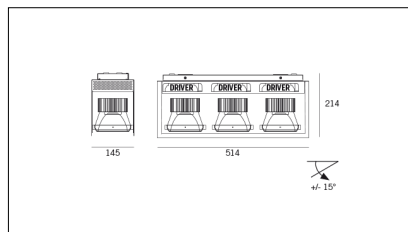

# MACROLUX

Codice Articolo	Articolo	Colore	Colore aggiuntivo	Temperatura Luce (°K)	Emissione (°)	Potenza (W)
815.0148.01.16.22	H3/12W/3000°K/16°-22	Nero (2)	Nero (2)	3000	16	36
815.0148.01.2700.16.22	*horto 160 riflettore	Nero (2)	Nero (2)	2700	16	36
815.0148.01.2700.32.22	H3/12W/2700°K/32°-22	Nero (2)	Nero (2)	2700	38	36
815.0148.01.32.22	H3/12W/3000°K/32°-22	Nero (2)	Nero (2)	3000	38	36
815.0148.01.4000.16.22	*horto 160 riflettore	Nero (2)	Nero (2)	4000	16	36
815.0148.01.4000.32.22	*horto 160 riflettore	Nero (2)	Nero (2)	4000	38	36
815.0148.02.16.22	*horto 160 riflettore	Nero (2)	Nero (2)	3000	16	51
815.0148.02.2700.16.22	*horto 160 riflettore	Nero (2)	Nero (2)	2700	16	51
815.0148.02.2700.32.22	*horto 160 riflettore	Nero (2)	Nero (2)	2700	38	51
815.0148.02.32.22	*horto 160 riflettore	Nero (2)	Nero (2)	3000	38	51
815.0148.02.4000.16.22	*horto 160 riflettore	Nero (2)	Nero (2)	4000	16	51
815.0148.02.4000.32.22	H3/17W/4000°K/38°-22	Nero (2)	Nero (2)	4000	38	51
815.0148.03.16.22	*HORTO 160 RIFLETTORE	Nero (2)	Nero (2)	3000	16	51
815.0148.03.2700.16.22	*HORTO 160 RIFLETTORE	Nero (2)	Nero (2)	2700	16	51
815.0148.03.2700.32.22	*HORTO 160 RIFLETTORE	Nero (2)	Nero (2)	2700	38	51
815.0148.03.32.22	*HORTO 160 RIFLETTORE	Nero (2)	Nero (2)	3000	38	51
815.0148.03.4000.16.22	*HORTO 160 RIFLETTORE	Nero (2)	Nero (2)	4000	16	51
815.0148.03.4000.32.22	*HORTO 160 RIFLETTORE	Nero (2)	Nero (2)	4000	38	51