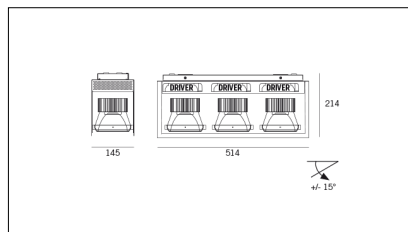

MACROLUX

Codice Articolo	Articolo	Colore	Colore aggiuntivo	Temperatura Luce (°K)	Emissione (°)	Potenza (W)
815.0148.01.16.22	H3/12W/3000°K/16°-22	Nero (2)	Nero (2)	3000	16	36
815.0148.01.2700.16.22	*horto 160 riflettore	Nero (2)	Nero (2)	2700	16	36
815.0148.01.2700.32.22	H3/12W/2700°K/32°-22	Nero (2)	Nero (2)	2700	38	36
815.0148.01.32.22	H3/12W/3000°K/32°-22	Nero (2)	Nero (2)	3000	38	36
815.0148.01.4000.16.22	*horto 160 riflettore	Nero (2)	Nero (2)	4000	16	36
815.0148.01.4000.32.22	*horto 160 riflettore	Nero (2)	Nero (2)	4000	38	36
815.0148.02.16.22	*horto 160 riflettore	Nero (2)	Nero (2)	3000	16	51
815.0148.02.2700.16.22	*horto 160 riflettore	Nero (2)	Nero (2)	2700	16	51
815.0148.02.2700.32.22	*horto 160 riflettore	Nero (2)	Nero (2)	2700	38	51
815.0148.02.32.22	*horto 160 riflettore	Nero (2)	Nero (2)	3000	38	51
815.0148.02.4000.16.22	*horto 160 riflettore	Nero (2)	Nero (2)	4000	16	51
815.0148.02.4000.32.22	H3/17W/4000°K/38°-22	Nero (2)	Nero (2)	4000	38	51
815.0148.03.16.22	*HORTO 160 RIFLETTORE	Nero (2)	Nero (2)	3000	16	51
815.0148.03.2700.16.22	*HORTO 160 RIFLETTORE	Nero (2)	Nero (2)	2700	16	51
815.0148.03.2700.32.22	*HORTO 160 RIFLETTORE	Nero (2)	Nero (2)	2700	38	51
815.0148.03.32.22	*HORTO 160 RIFLETTORE	Nero (2)	Nero (2)	3000	38	51
815.0148.03.4000.16.22	*HORTO 160 RIFLETTORE	Nero (2)	Nero (2)	4000	16	51
815.0148.03.4000.32.22	*HORTO 160 RIFLETTORE	Nero (2)	Nero (2)	4000	38	51