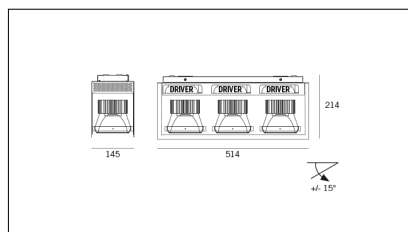

Codice Articolo	Articolo	Colore	Colore aggiionale	Temperatura Luce (°K)	Emissione (°)	Potenza (W)
815.0148.02.4000.16.42	*horto 160 riflettore	Bianco (4)	Nero (2)	4000	16	51
815.0148.02.4000.32.24	*horto 160 riflettore	Nero (2)	Bianco (4)	4000	38	51
815.0148.02.4000.32.42	*horto 160 riflettore	Bianco (4)	Nero (2)	4000	38	51
815.0148.03.16.24	*HORTO 160 RIFLETTORE	Nero (2)	Bianco (4)	3000	16	51
815.0148.03.16.42	*HORTO 160 RIFLETTORE	Bianco (4)	Nero (2)	3000	16	51
815.0148.03.2700.16.24	*HORTO 160 RIFLETTORE	Nero (2)	Bianco (4)	2700	16	51
815.0148.03.2700.16.42	*HORTO 160 RIFLETTORE	Bianco (4)	Nero (2)	2700	16	51
815.0148.03.2700.32.24	*HORTO 160 RIFLETTORE	Nero (2)	Bianco (4)	2700	38	51
815.0148.03.2700.32.42	*HORTO 160 RIFLETTORE	Bianco (4)	Nero (2)	2700	38	51
815.0148.03.32.24	*HORTO 160 RIFLETTORE	Nero (2)	Bianco (4)	3000	38	51
815.0148.03.32.42	*HORTO 160 RIFLETTORE	Bianco (4)	Nero (2)	3000	38	51
815.0148.03.4000.16.24	*HORTO 160 RIFLETTORE	Nero (2)	Bianco (4)	4000	16	51
815.0148.03.4000.16.42	*HORTO 160 RIFLETTORE	Bianco (4)	Nero (2)	4000	16	51
815.0148.03.4000.32.24	*HORTO 160 RIFLETTORE	Nero (2)	Bianco (4)	4000	38	51
815.0148.03.4000.32.42	*HORTO 160 RIFLETTORE	Bianco (4)	Nero (2)	4000	38	51

Codice Articolo	Articolo	Colore	Colore aggiionale	Temperatura Luce (°K)	Emissione (°)	Potenza (W)
815.0148.01.16.44	H3/12W/3000°K/16°-44	Bianco (4)	Bianco (4)	3000	16	36
815.0148.01.2700.16.44	*horto 160 riflettore	Bianco (4)	Bianco (4)	2700	16	36
815.0148.01.2700.32.44	*horto 160 riflettore	Bianco (4)	Bianco (4)	2700	38	36
815.0148.01.32.44	H3/12W/3000°K/32°-44	Bianco (4)	Bianco (4)	3000	38	36
815.0148.01.4000.16.44	*horto 160 riflettore	Bianco (4)	Bianco (4)	4000	16	36
815.0148.01.4000.32.44	*horto 160 riflettore	Bianco (4)	Bianco (4)	4000	38	36
815.0148.02.16.44	H3/17W/3000°K/16°-44	Bianco (4)	Bianco (4)	3000	16	51
815.0148.02.2700.16.44	*horto 160 riflettore	Bianco (4)	Bianco (4)	2700	16	51
815.0148.02.2700.32.44	*horto 160 riflettore	Bianco (4)	Bianco (4)	2700	38	51
815.0148.02.32.44	H3/17W/3000°K/38°-44	Bianco (4)	Bianco (4)	3000	38	51
815.0148.02.4000.16.44	*horto 160 riflettore	Bianco (4)	Bianco (4)	4000	16	51
815.0148.02.4000.32.44	*horto 160 riflettore	Bianco (4)	Bianco (4)	4000	38	51
815.0148.03.16.44	*HORTO 160 RIFLETTORE	Bianco (4)	Bianco (4)	3000	16	51
815.0148.03.2700.16.44	*HORTO 160 RIFLETTORE	Bianco (4)	Bianco (4)	2700	16	51
815.0148.03.2700.32.44	*HORTO 160 RIFLETTORE	Bianco (4)	Bianco (4)	2700	38	51
815.0148.03.32.44	*HORTO 160 RIFLETTORE	Bianco (4)	Bianco (4)	3000	38	51
815.0148.03.4000.16.44	*HORTO 160 RIFLETTORE	Bianco (4)	Bianco (4)	4000	16	51
815.0148.03.4000.32.44	*HORTO 160 RIFLETTORE	Bianco (4)	Bianco (4)	4000	38	51