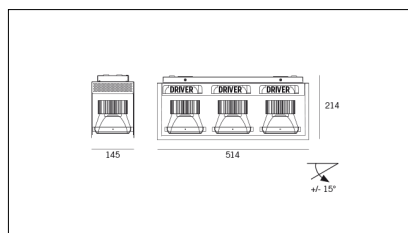

MACROLUX

Codice Articolo	Articolo	Colore	Colore aggiuntivo	Temperatura Luce (°K)	Emissione (°)	Potenza (W)
815.0148.01.16.22	H3/12W/3000°K/16°-22	Nero (2)	Nero (2)	3000	16	36
815.0148.01.2700.16.22	*horto 160 riflettore	Nero (2)	Nero (2)	2700	16	36
815.0148.01.2700.32.22	H3/12W/2700°K/32°-22	Nero (2)	Nero (2)	2700	38	36
815.0148.01.32.22	H3/12W/3000°K/32°-22	Nero (2)	Nero (2)	3000	38	36
815.0148.01.4000.16.22	*horto 160 riflettore	Nero (2)	Nero (2)	4000	16	36
815.0148.01.4000.32.22	*horto 160 riflettore	Nero (2)	Nero (2)	4000	38	36
815.0148.02.16.22	*horto 160 riflettore	Nero (2)	Nero (2)	3000	16	51
815.0148.02.2700.16.22	*horto 160 riflettore	Nero (2)	Nero (2)	2700	16	51
815.0148.02.2700.32.22	*horto 160 riflettore	Nero (2)	Nero (2)	2700	38	51
815.0148.02.32.22	*horto 160 riflettore	Nero (2)	Nero (2)	3000	38	51
815.0148.02.4000.16.22	*horto 160 riflettore	Nero (2)	Nero (2)	4000	16	51
815.0148.02.4000.32.22	H3/17W/4000°K/38°-22	Nero (2)	Nero (2)	4000	38	51
815.0148.03.16.22	*HORTO 160 RIFLETTORE	Nero (2)	Nero (2)	3000	16	51
815.0148.03.2700.16.22	*HORTO 160 RIFLETTORE	Nero (2)	Nero (2)	2700	16	51
815.0148.03.2700.32.22	*HORTO 160 RIFLETTORE	Nero (2)	Nero (2)	2700	38	51
815.0148.03.32.22	*HORTO 160 RIFLETTORE	Nero (2)	Nero (2)	3000	38	51
815.0148.03.4000.16.22	*HORTO 160 RIFLETTORE	Nero (2)	Nero (2)	4000	16	51
815.0148.03.4000.32.22	*HORTO 160 RIFLETTORE	Nero (2)	Nero (2)	4000	38	51