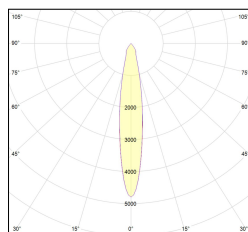

Codice Articolo	Articolo	Colore	Colore aggiionale	Temperatura Luce (°K)	Emissione (°)	Potenza (W)
815.0148.02.4000.16.42	*horto 160 riflettore	Bianco (4)	Nero (2)	4000	16	51
815.0148.02.4000.32.24	*horto 160 riflettore	Nero (2)	Bianco (4)	4000	38	51
815.0148.02.4000.32.42	*horto 160 riflettore	Bianco (4)	Nero (2)	4000	38	51
815.0148.03.16.24	*HORTO 160 RIFLETTORE	Nero (2)	Bianco (4)	3000	16	51
815.0148.03.16.42	*HORTO 160 RIFLETTORE	Bianco (4)	Nero (2)	3000	16	51
815.0148.03.2700.16.24	*HORTO 160 RIFLETTORE	Nero (2)	Bianco (4)	2700	16	51
815.0148.03.2700.16.42	*HORTO 160 RIFLETTORE	Bianco (4)	Nero (2)	2700	16	51
815.0148.03.2700.32.24	*HORTO 160 RIFLETTORE	Nero (2)	Bianco (4)	2700	38	51
815.0148.03.2700.32.42	*HORTO 160 RIFLETTORE	Bianco (4)	Nero (2)	2700	38	51
815.0148.03.32.24	*HORTO 160 RIFLETTORE	Nero (2)	Bianco (4)	3000	38	51
815.0148.03.32.42	*HORTO 160 RIFLETTORE	Bianco (4)	Nero (2)	3000	38	51
815.0148.03.4000.16.24	*HORTO 160 RIFLETTORE	Nero (2)	Bianco (4)	4000	16	51
815.0148.03.4000.16.42	*HORTO 160 RIFLETTORE	Bianco (4)	Nero (2)	4000	16	51
815.0148.03.4000.32.24	*HORTO 160 RIFLETTORE	Nero (2)	Bianco (4)	4000	38	51
815.0148.03.4000.32.42	*HORTO 160 RIFLETTORE	Bianco (4)	Nero (2)	4000	38	51

Codice Articolo	Articolo	Colore	Colore aggiionale	Temperatura Luce (°K)	Emissione (°)	Potenza (W)
815.0148.01.16.44	H3/12W/3000°K/16°-44	Bianco (4)	Bianco (4)	3000	16	36
815.0148.01.2700.16.44	*horto 160 riflettore	Bianco (4)	Bianco (4)	2700	16	36
815.0148.01.2700.32.44	*horto 160 riflettore	Bianco (4)	Bianco (4)	2700	38	36
815.0148.01.32.44	H3/12W/3000°K/32°-44	Bianco (4)	Bianco (4)	3000	38	36
815.0148.01.4000.16.44	*horto 160 riflettore	Bianco (4)	Bianco (4)	4000	16	36
815.0148.01.4000.32.44	*horto 160 riflettore	Bianco (4)	Bianco (4)	4000	38	36
815.0148.02.16.44	H3/17W/3000°K/16°-44	Bianco (4)	Bianco (4)	3000	16	51
815.0148.02.2700.16.44	*horto 160 riflettore	Bianco (4)	Bianco (4)	2700	16	51
815.0148.02.2700.32.44	*horto 160 riflettore	Bianco (4)	Bianco (4)	2700	38	51
815.0148.02.32.44	H3/17W/3000°K/38°-44	Bianco (4)	Bianco (4)	3000	38	51
815.0148.02.4000.16.44	*horto 160 riflettore	Bianco (4)	Bianco (4)	4000	16	51
815.0148.02.4000.32.44	*horto 160 riflettore	Bianco (4)	Bianco (4)	4000	38	51
815.0148.03.16.44	*HORTO 160 RIFLETTORE	Bianco (4)	Bianco (4)	3000	16	51
815.0148.03.2700.16.44	*HORTO 160 RIFLETTORE	Bianco (4)	Bianco (4)	2700	16	51
815.0148.03.2700.32.44	*HORTO 160 RIFLETTORE	Bianco (4)	Bianco (4)	2700	38	51
815.0148.03.32.44	*HORTO 160 RIFLETTORE	Bianco (4)	Bianco (4)	3000	38	51
815.0148.03.4000.16.44	*HORTO 160 RIFLETTORE	Bianco (4)	Bianco (4)	4000	16	51
815.0148.03.4000.32.44	*HORTO 160 RIFLETTORE	Bianco (4)	Bianco (4)	4000	38	51