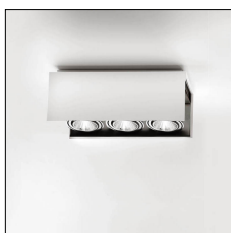

# MACROLUX

Codice Articolo	Articolo	Colore	Colore aggiuntivo	Temperatura Luce (°K)	Emissione (°)	Potenza (W)
815.0148.01.16.22	H3/12W/3000°K/16°-22	Nero (2)	Nero (2)	3000	16	36
815.0148.01.2700.16.22	*horto 160 riflettore	Nero (2)	Nero (2)	2700	16	36
815.0148.01.2700.32.22	H3/12W/2700°K/32°-22	Nero (2)	Nero (2)	2700	38	36
815.0148.01.32.22	H3/12W/3000°K/32°-22	Nero (2)	Nero (2)	3000	38	36
815.0148.01.4000.16.22	*horto 160 riflettore	Nero (2)	Nero (2)	4000	16	36
815.0148.01.4000.32.22	*horto 160 riflettore	Nero (2)	Nero (2)	4000	38	36
815.0148.02.16.22	*horto 160 riflettore	Nero (2)	Nero (2)	3000	16	51
815.0148.02.2700.16.22	*horto 160 riflettore	Nero (2)	Nero (2)	2700	16	51
815.0148.02.2700.32.22	*horto 160 riflettore	Nero (2)	Nero (2)	2700	38	51
815.0148.02.32.22	*horto 160 riflettore	Nero (2)	Nero (2)	3000	38	51
815.0148.02.4000.16.22	*horto 160 riflettore	Nero (2)	Nero (2)	4000	16	51
815.0148.02.4000.32.22	H3/17W/4000°K/38°-22	Nero (2)	Nero (2)	4000	38	51
815.0148.03.16.22	*HORTO 160 RIFLETTORE	Nero (2)	Nero (2)	3000	16	51
815.0148.03.2700.16.22	*HORTO 160 RIFLETTORE	Nero (2)	Nero (2)	2700	16	51
815.0148.03.2700.32.22	*HORTO 160 RIFLETTORE	Nero (2)	Nero (2)	2700	38	51
815.0148.03.32.22	*HORTO 160 RIFLETTORE	Nero (2)	Nero (2)	3000	38	51
815.0148.03.4000.16.22	*HORTO 160 RIFLETTORE	Nero (2)	Nero (2)	4000	16	51
815.0148.03.4000.32.22	*HORTO 160 RIFLETTORE	Nero (2)	Nero (2)	4000	38	51