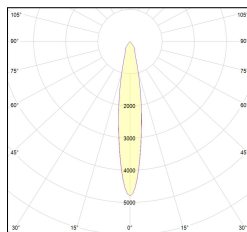

MACROLUX

Codice Articolo	Articolo	Colore	Colore aggiuntivo	Temperatura Luce (°K)	Emissione (°)	Potenza (W)
815.0148.01.16.22	H3/12W/3000°K/16°-22	Nero (2)	Nero (2)	3000	16	36
815.0148.01.2700.16.22	*horto 160 riflettore	Nero (2)	Nero (2)	2700	16	36
815.0148.01.2700.32.22	H3/12W/2700°K/32°-22	Nero (2)	Nero (2)	2700	38	36
815.0148.01.32.22	H3/12W/3000°K/32°-22	Nero (2)	Nero (2)	3000	38	36
815.0148.01.4000.16.22	*horto 160 riflettore	Nero (2)	Nero (2)	4000	16	36
815.0148.01.4000.32.22	*horto 160 riflettore	Nero (2)	Nero (2)	4000	38	36
815.0148.02.16.22	*horto 160 riflettore	Nero (2)	Nero (2)	3000	16	51
815.0148.02.2700.16.22	*horto 160 riflettore	Nero (2)	Nero (2)	2700	16	51
815.0148.02.2700.32.22	*horto 160 riflettore	Nero (2)	Nero (2)	2700	38	51
815.0148.02.32.22	*horto 160 riflettore	Nero (2)	Nero (2)	3000	38	51
815.0148.02.4000.16.22	*horto 160 riflettore	Nero (2)	Nero (2)	4000	16	51
815.0148.02.4000.32.22	H3/17W/4000°K/38°-22	Nero (2)	Nero (2)	4000	38	51
815.0148.03.16.22	*HORTO 160 RIFLETTORE	Nero (2)	Nero (2)	3000	16	51
815.0148.03.2700.16.22	*HORTO 160 RIFLETTORE	Nero (2)	Nero (2)	2700	16	51
815.0148.03.2700.32.22	*HORTO 160 RIFLETTORE	Nero (2)	Nero (2)	2700	38	51
815.0148.03.32.22	*HORTO 160 RIFLETTORE	Nero (2)	Nero (2)	3000	38	51
815.0148.03.4000.16.22	*HORTO 160 RIFLETTORE	Nero (2)	Nero (2)	4000	16	51
815.0148.03.4000.32.22	*HORTO 160 RIFLETTORE	Nero (2)	Nero (2)	4000	38	51