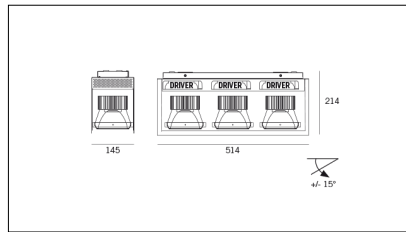

Codice Articolo	Articolo	Colore	Colore aggiuntivo	Temperatura Luce (°K)	Emissione (°)	Potenza (W)
815.0148.02.4000.16.42	*horto 160 riflettore	Bianco (4)	Nero (2)	4000	16	51
815.0148.02.4000.32.24	*horto 160 riflettore	Nero (2)	Bianco (4)	4000	38	51
815.0148.02.4000.32.42	*horto 160 riflettore	Bianco (4)	Nero (2)	4000	38	51
815.0148.03.16.24	*HORTO 160 RIFLETTORE	Nero (2)	Bianco (4)	3000	16	51
815.0148.03.16.42	*HORTO 160 RIFLETTORE	Bianco (4)	Nero (2)	3000	16	51
815.0148.03.2700.16.24	*HORTO 160 RIFLETTORE	Nero (2)	Bianco (4)	2700	16	51
815.0148.03.2700.16.42	*HORTO 160 RIFLETTORE	Bianco (4)	Nero (2)	2700	16	51
815.0148.03.2700.32.24	*HORTO 160 RIFLETTORE	Nero (2)	Bianco (4)	2700	38	51
815.0148.03.2700.32.42	*HORTO 160 RIFLETTORE	Bianco (4)	Nero (2)	2700	38	51
815.0148.03.32.24	*HORTO 160 RIFLETTORE	Nero (2)	Bianco (4)	3000	38	51
815.0148.03.32.42	*HORTO 160 RIFLETTORE	Bianco (4)	Nero (2)	3000	38	51
815.0148.03.4000.16.24	*HORTO 160 RIFLETTORE	Nero (2)	Bianco (4)	4000	16	51
815.0148.03.4000.16.42	*HORTO 160 RIFLETTORE	Bianco (4)	Nero (2)	4000	16	51
815.0148.03.4000.32.24	*HORTO 160 RIFLETTORE	Nero (2)	Bianco (4)	4000	38	51
815.0148.03.4000.32.42	*HORTO 160 RIFLETTORE	Bianco (4)	Nero (2)	4000	38	51

Codice Articolo	Articolo	Colore	Colore aggiuntivo	Temperatura Luce (°K)	Emissione (°)	Potenza (W)
815.0148.01.16.44	H3/12W/3000°K/16°-44	Bianco (4)	Bianco (4)	3000	16	36
815.0148.01.2700.16.44	*horto 160 riflettore	Bianco (4)	Bianco (4)	2700	16	36
815.0148.01.2700.32.44	*horto 160 riflettore	Bianco (4)	Bianco (4)	2700	38	36
815.0148.01.32.44	H3/12W/3000°K/32°-44	Bianco (4)	Bianco (4)	3000	38	36
815.0148.01.4000.16.44	*horto 160 riflettore	Bianco (4)	Bianco (4)	4000	16	36
815.0148.01.4000.32.44	*horto 160 riflettore	Bianco (4)	Bianco (4)	4000	38	36
815.0148.02.16.44	H3/17W/3000°K/16°-44	Bianco (4)	Bianco (4)	3000	16	51
815.0148.02.2700.16.44	*horto 160 riflettore	Bianco (4)	Bianco (4)	2700	16	51
815.0148.02.2700.32.44	*horto 160 riflettore	Bianco (4)	Bianco (4)	2700	38	51
815.0148.02.32.44	H3/17W/3000°K/38°-44	Bianco (4)	Bianco (4)	3000	38	51
815.0148.02.4000.16.44	*horto 160 riflettore	Bianco (4)	Bianco (4)	4000	16	51
815.0148.02.4000.32.44	*horto 160 riflettore	Bianco (4)	Bianco (4)	4000	38	51
815.0148.03.16.44	*HORTO 160 RIFLETTORE	Bianco (4)	Bianco (4)	3000	16	51
815.0148.03.2700.16.44	*HORTO 160 RIFLETTORE	Bianco (4)	Bianco (4)	2700	16	51
815.0148.03.2700.32.44	*HORTO 160 RIFLETTORE	Bianco (4)	Bianco (4)	2700	38	51
815.0148.03.32.44	*HORTO 160 RIFLETTORE	Bianco (4)	Bianco (4)	3000	38	51
815.0148.03.4000.16.44	*HORTO 160 RIFLETTORE	Bianco (4)	Bianco (4)	4000	16	51
815.0148.03.4000.32.44	*HORTO 160 RIFLETTORE	Bianco (4)	Bianco (4)	4000	38	51