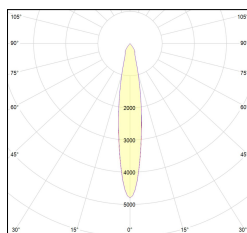

# MACROLUX

Codice Articolo	Articolo	Colore	Colore aggiuntivo	Temperatura Luce (°K)	Emissione (°)	Potenza (W)
815.0148.01.16.22	H3/12W/3000°K/16°-22	Nero (2)	Nero (2)	3000	16	36
815.0148.01.2700.16.22	*horto 160 riflettore	Nero (2)	Nero (2)	2700	16	36
815.0148.01.2700.32.22	H3/12W/2700°K/32°-22	Nero (2)	Nero (2)	2700	38	36
815.0148.01.32.22	H3/12W/3000°K/32°-22	Nero (2)	Nero (2)	3000	38	36
815.0148.01.4000.16.22	*horto 160 riflettore	Nero (2)	Nero (2)	4000	16	36
815.0148.01.4000.32.22	*horto 160 riflettore	Nero (2)	Nero (2)	4000	38	36
815.0148.02.16.22	*horto 160 riflettore	Nero (2)	Nero (2)	3000	16	51
815.0148.02.2700.16.22	*horto 160 riflettore	Nero (2)	Nero (2)	2700	16	51
815.0148.02.2700.32.22	*horto 160 riflettore	Nero (2)	Nero (2)	2700	38	51
815.0148.02.32.22	*horto 160 riflettore	Nero (2)	Nero (2)	3000	38	51
815.0148.02.4000.16.22	*horto 160 riflettore	Nero (2)	Nero (2)	4000	16	51
815.0148.02.4000.32.22	H3/17W/4000°K/38°-22	Nero (2)	Nero (2)	4000	38	51
815.0148.03.16.22	*HORTO 160 RIFLETTORE	Nero (2)	Nero (2)	3000	16	51
815.0148.03.2700.16.22	*HORTO 160 RIFLETTORE	Nero (2)	Nero (2)	2700	16	51
815.0148.03.2700.32.22	*HORTO 160 RIFLETTORE	Nero (2)	Nero (2)	2700	38	51
815.0148.03.32.22	*HORTO 160 RIFLETTORE	Nero (2)	Nero (2)	3000	38	51
815.0148.03.4000.16.22	*HORTO 160 RIFLETTORE	Nero (2)	Nero (2)	4000	16	51
815.0148.03.4000.32.22	*HORTO 160 RIFLETTORE	Nero (2)	Nero (2)	4000	38	51