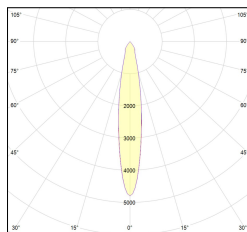

# MACROLUX

Codice Articolo	Articolo	Colore	Colore aggiuntivo	Temperatura Luce (°K)	Emissione (°)	Potenza (W)
815.0148.01.16.22	H3/12W/3000°K/16°-22	Nero (2)	Nero (2)	3000	16	36
815.0148.01.2700.16.22	*horto 160 riflettore	Nero (2)	Nero (2)	2700	16	36
815.0148.01.2700.32.22	H3/12W/2700°K/32°-22	Nero (2)	Nero (2)	2700	38	36
815.0148.01.32.22	H3/12W/3000°K/32°-22	Nero (2)	Nero (2)	3000	38	36
815.0148.01.4000.16.22	*horto 160 riflettore	Nero (2)	Nero (2)	4000	16	36
815.0148.01.4000.32.22	*horto 160 riflettore	Nero (2)	Nero (2)	4000	38	36
815.0148.02.16.22	*horto 160 riflettore	Nero (2)	Nero (2)	3000	16	51
815.0148.02.2700.16.22	*horto 160 riflettore	Nero (2)	Nero (2)	2700	16	51
815.0148.02.2700.32.22	*horto 160 riflettore	Nero (2)	Nero (2)	2700	38	51
815.0148.02.32.22	*horto 160 riflettore	Nero (2)	Nero (2)	3000	38	51
815.0148.02.4000.16.22	*horto 160 riflettore	Nero (2)	Nero (2)	4000	16	51
815.0148.02.4000.32.22	H3/17W/4000°K/38°-22	Nero (2)	Nero (2)	4000	38	51
815.0148.03.16.22	*HORTO 160 RIFLETTORE	Nero (2)	Nero (2)	3000	16	51
815.0148.03.2700.16.22	*HORTO 160 RIFLETTORE	Nero (2)	Nero (2)	2700	16	51
815.0148.03.2700.32.22	*HORTO 160 RIFLETTORE	Nero (2)	Nero (2)	2700	38	51
815.0148.03.32.22	*HORTO 160 RIFLETTORE	Nero (2)	Nero (2)	3000	38	51
815.0148.03.4000.16.22	*HORTO 160 RIFLETTORE	Nero (2)	Nero (2)	4000	16	51
815.0148.03.4000.32.22	*HORTO 160 RIFLETTORE	Nero (2)	Nero (2)	4000	38	51