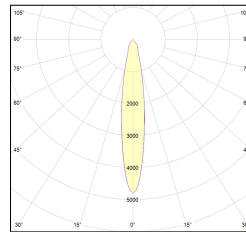

Codice Articolo	Articolo	Colore	Colore aggiuntivo	Temperatura Luce (°K)	Emissione (°)	Potenza (W)
815.0148.02.4000.16.42	*horto 160 riflettore	Bianco (4)	Nero (2)	4000	16	51
815.0148.02.4000.32.24	*horto 160 riflettore	Nero (2)	Bianco (4)	4000	38	51
815.0148.02.4000.32.42	*horto 160 riflettore	Bianco (4)	Nero (2)	4000	38	51
815.0148.03.16.24	*HORTO 160 RIFLETTORE	Nero (2)	Bianco (4)	3000	16	51
815.0148.03.16.42	*HORTO 160 RIFLETTORE	Bianco (4)	Nero (2)	3000	16	51
815.0148.03.2700.16.24	*HORTO 160 RIFLETTORE	Nero (2)	Bianco (4)	2700	16	51
815.0148.03.2700.16.42	*HORTO 160 RIFLETTORE	Bianco (4)	Nero (2)	2700	16	51
815.0148.03.2700.32.24	*HORTO 160 RIFLETTORE	Nero (2)	Bianco (4)	2700	38	51
815.0148.03.2700.32.42	*HORTO 160 RIFLETTORE	Bianco (4)	Nero (2)	2700	38	51
815.0148.03.32.24	*HORTO 160 RIFLETTORE	Nero (2)	Bianco (4)	3000	38	51
815.0148.03.32.42	*HORTO 160 RIFLETTORE	Bianco (4)	Nero (2)	3000	38	51
815.0148.03.4000.16.24	*HORTO 160 RIFLETTORE	Nero (2)	Bianco (4)	4000	16	51
815.0148.03.4000.16.42	*HORTO 160 RIFLETTORE	Bianco (4)	Nero (2)	4000	16	51
815.0148.03.4000.32.24	*HORTO 160 RIFLETTORE	Nero (2)	Bianco (4)	4000	38	51
815.0148.03.4000.32.42	*HORTO 160 RIFLETTORE	Bianco (4)	Nero (2)	4000	38	51

Codice Articolo	Articolo	Colore	Colore aggiuntivo	Temperatura Luce (°K)	Emissione (°)	Potenza (W)
815.0148.01.16.44	H3/12W/3000°K/16°-44	Bianco (4)	Bianco (4)	3000	16	36
815.0148.01.2700.16.44	*horto 160 riflettore	Bianco (4)	Bianco (4)	2700	16	36
815.0148.01.2700.32.44	*horto 160 riflettore	Bianco (4)	Bianco (4)	2700	38	36
815.0148.01.32.44	H3/12W/3000°K/32°-44	Bianco (4)	Bianco (4)	3000	38	36
815.0148.01.4000.16.44	*horto 160 riflettore	Bianco (4)	Bianco (4)	4000	16	36
815.0148.01.4000.32.44	*horto 160 riflettore	Bianco (4)	Bianco (4)	4000	38	36
815.0148.02.16.44	H3/17W/3000°K/16°-44	Bianco (4)	Bianco (4)	3000	16	51
815.0148.02.2700.16.44	*horto 160 riflettore	Bianco (4)	Bianco (4)	2700	16	51
815.0148.02.2700.32.44	*horto 160 riflettore	Bianco (4)	Bianco (4)	2700	38	51
815.0148.02.32.44	H3/17W/3000°K/38°-44	Bianco (4)	Bianco (4)	3000	38	51
815.0148.02.4000.16.44	*horto 160 riflettore	Bianco (4)	Bianco (4)	4000	16	51
815.0148.02.4000.32.44	*horto 160 riflettore	Bianco (4)	Bianco (4)	4000	38	51
815.0148.03.16.44	*HORTO 160 RIFLETTORE	Bianco (4)	Bianco (4)	3000	16	51
815.0148.03.2700.16.44	*HORTO 160 RIFLETTORE	Bianco (4)	Bianco (4)	2700	16	51
815.0148.03.2700.32.44	*HORTO 160 RIFLETTORE	Bianco (4)	Bianco (4)	2700	38	51
815.0148.03.32.44	*HORTO 160 RIFLETTORE	Bianco (4)	Bianco (4)	3000	38	51
815.0148.03.4000.16.44	*HORTO 160 RIFLETTORE	Bianco (4)	Bianco (4)	4000	16	51
815.0148.03.4000.32.44	*HORTO 160 RIFLETTORE	Bianco (4)	Bianco (4)	4000	38	51