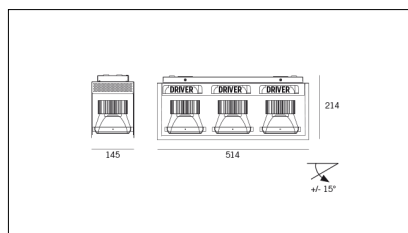

# MACROLUX

Codice Articolo	Articolo	Colore	Colore aggiuntivo	Temperatura Luce (°K)	Emissione (°)	Potenza (W)
815.0148.01.16.22	H3/12W/3000°K/16°-22	Nero (2)	Nero (2)	3000	16	36
815.0148.01.2700.16.22	*horto 160 riflettore	Nero (2)	Nero (2)	2700	16	36
815.0148.01.2700.32.22	H3/12W/2700°K/32°-22	Nero (2)	Nero (2)	2700	38	36
815.0148.01.32.22	H3/12W/3000°K/32°-22	Nero (2)	Nero (2)	3000	38	36
815.0148.01.4000.16.22	*horto 160 riflettore	Nero (2)	Nero (2)	4000	16	36
815.0148.01.4000.32.22	*horto 160 riflettore	Nero (2)	Nero (2)	4000	38	36
815.0148.02.16.22	*horto 160 riflettore	Nero (2)	Nero (2)	3000	16	51
815.0148.02.2700.16.22	*horto 160 riflettore	Nero (2)	Nero (2)	2700	16	51
815.0148.02.2700.32.22	*horto 160 riflettore	Nero (2)	Nero (2)	2700	38	51
815.0148.02.32.22	*horto 160 riflettore	Nero (2)	Nero (2)	3000	38	51
815.0148.02.4000.16.22	*horto 160 riflettore	Nero (2)	Nero (2)	4000	16	51
815.0148.02.4000.32.22	H3/17W/4000°K/38°-22	Nero (2)	Nero (2)	4000	38	51
815.0148.03.16.22	*HORTO 160 RIFLETTORE	Nero (2)	Nero (2)	3000	16	51
815.0148.03.2700.16.22	*HORTO 160 RIFLETTORE	Nero (2)	Nero (2)	2700	16	51
815.0148.03.2700.32.22	*HORTO 160 RIFLETTORE	Nero (2)	Nero (2)	2700	38	51
815.0148.03.32.22	*HORTO 160 RIFLETTORE	Nero (2)	Nero (2)	3000	38	51
815.0148.03.4000.16.22	*HORTO 160 RIFLETTORE	Nero (2)	Nero (2)	4000	16	51
815.0148.03.4000.32.22	*HORTO 160 RIFLETTORE	Nero (2)	Nero (2)	4000	38	51