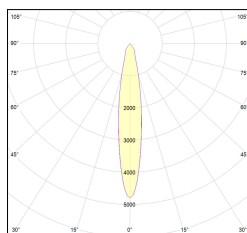

MACROLUX

Codice Articolo	Articolo	Colore	Colore aggiuntivo	Temperatura Luce (°K)	Emissione (°)	Potenza (W)
815.0148.01.16.22	H3/12W/3000°K/16°-22	Nero (2)	Nero (2)	3000	16	36
815.0148.01.2700.16.22	*horto 160 riflettore	Nero (2)	Nero (2)	2700	16	36
815.0148.01.2700.32.22	H3/12W/2700°K/32°-22	Nero (2)	Nero (2)	2700	38	36
815.0148.01.32.22	H3/12W/3000°K/32°-22	Nero (2)	Nero (2)	3000	38	36
815.0148.01.4000.16.22	*horto 160 riflettore	Nero (2)	Nero (2)	4000	16	36
815.0148.01.4000.32.22	*horto 160 riflettore	Nero (2)	Nero (2)	4000	38	36
815.0148.02.16.22	*horto 160 riflettore	Nero (2)	Nero (2)	3000	16	51
815.0148.02.2700.16.22	*horto 160 riflettore	Nero (2)	Nero (2)	2700	16	51
815.0148.02.2700.32.22	*horto 160 riflettore	Nero (2)	Nero (2)	2700	38	51
815.0148.02.32.22	*horto 160 riflettore	Nero (2)	Nero (2)	3000	38	51
815.0148.02.4000.16.22	*horto 160 riflettore	Nero (2)	Nero (2)	4000	16	51
815.0148.02.4000.32.22	H3/17W/4000°K/38°-22	Nero (2)	Nero (2)	4000	38	51
815.0148.03.16.22	*HORTO 160 RIFLETTORE	Nero (2)	Nero (2)	3000	16	51
815.0148.03.2700.16.22	*HORTO 160 RIFLETTORE	Nero (2)	Nero (2)	2700	16	51
815.0148.03.2700.32.22	*HORTO 160 RIFLETTORE	Nero (2)	Nero (2)	2700	38	51
815.0148.03.32.22	*HORTO 160 RIFLETTORE	Nero (2)	Nero (2)	3000	38	51
815.0148.03.4000.16.22	*HORTO 160 RIFLETTORE	Nero (2)	Nero (2)	4000	16	51
815.0148.03.4000.32.22	*HORTO 160 RIFLETTORE	Nero (2)	Nero (2)	4000	38	51