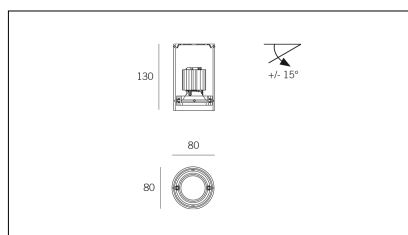

# MACROLUX

Codice Articolo	Articolo	Colore	Temperatura Luce (°K)	Emissione (°)	Potenza (W)
321.0022.01.20.2	CUBE/T-2 5.8W max 350mA 25°	Nero (2)	3000	25	5,8
321.0022.01.40.2	CUBE/T-2 5.8W max 350mA 40°	Nero (2)	3000	40	5,8
321.0022.01.4000.20.2	CUBE/T-2 5.8W max 350mA 25° 4000°K	Nero (2)	4000	25	5,8
321.0022.01.4000.40.2	CUBE/T-2 5.8W max 350mA 40° 4000°K	Nero (2)	4000	40	5,8

Codice Articolo	Articolo	Colore	Temperatura Luce (°K)	Emissione (°)	Potenza (W)
321.0022.01.20.4	CUBE/T-4 5.8W max 350mA 25°	Bianco (4)	3000	25	5,8
321.0022.01.40.4	CUBE/T-4 5.8W max 350mA 40°	Bianco (4)	3000	40	5,8
321.0022.01.4000.20.4	*CUBE	Bianco (4)	4000	25	5,8
321.0022.01.4000.40.4	*CUBE	Bianco (4)	4000	40	5,8

Codice Articolo	Articolo	Colore	Temperatura Luce (°K)	Emissione (°)	Potenza (W)
321.0022.01.2700.20.2	*CUBE	Nero (2)	2700	25	5,8
321.0022.01.2700.40.2	*CUBE	Nero (2)	2700	40	5,8

Codice Articolo	Articolo	Colore	Temperatura Luce (°K)	Emissione (°)	Potenza (W)
321.0022.01.2700.20.4	CUBE/T-4 5.8W max 350mA 25° 2700°K	Bianco (4)	2700	25	5,8
321.0022.01.2700.40.4	CUBE/T-4 5.8W max 350mA 40° 2700°K	Bianco (4)	2700	40	5,8