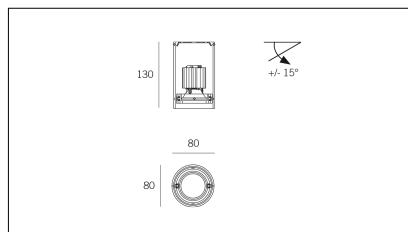

# MACROLUX

Codice Articolo	Articolo	Colore	Temperatura Luce (°K)	Emissione (°)	Potenza (W)
321.0022.01.20.2	CUBE/T-2 5.8W max 350mA 25°	Nero (2)	3000	25	5,8
321.0022.01.40.2	CUBE/T-2 5.8W max 350mA 40°	Nero (2)	3000	40	5,8
321.0022.01.4000.20.2	CUBE/T-2 5.8W max 350mA 25° 4000°K	Nero (2)	4000	25	5,8
321.0022.01.4000.40.2	CUBE/T-2 5.8W max 350mA 40° 4000°K	Nero (2)	4000	40	5,8

Codice Articolo	Articolo	Colore	Temperatura Luce (°K)	Emissione (°)	Potenza (W)
321.0022.01.20.4	CUBE/T-4 5.8W max 350mA 25°	Bianco (4)	3000	25	5,8
321.0022.01.40.4	CUBE/T-4 5.8W max 350mA 40°	Bianco (4)	3000	40	5,8
321.0022.01.4000.20.4	*CUBE	Bianco (4)	4000	25	5,8
321.0022.01.4000.40.4	*CUBE	Bianco (4)	4000	40	5,8

Codice Articolo	Articolo	Colore	Temperatura Luce (°K)	Emissione (°)	Potenza (W)
321.0022.01.2700.20.2	*CUBE	Nero (2)	2700	25	5,8
321.0022.01.2700.40.2	*CUBE	Nero (2)	2700	40	5,8

Codice Articolo	Articolo	Colore	Temperatura Luce (°K)	Emissione (°)	Potenza (W)
321.0022.01.2700.20.4	CUBE/T-4 5.8W max 350mA 25° 2700°K	Bianco (4)	2700	25	5,8
321.0022.01.2700.40.4	CUBE/T-4 5.8W max 350mA 40° 2700°K	Bianco (4)	2700	40	5,8