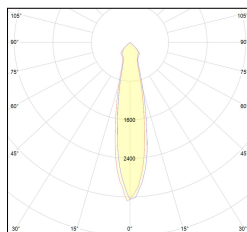

# MACROLUX

Codice Articolo	Articolo	Colore	Temperatura Luce (°K)	Emissione (°)	Potenza (W)
321.0022.01.20.2	CUBE/T-2 5.8W max 350mA 25°	Nero (2)	3000	25	5,8
321.0022.01.40.2	CUBE/T-2 5.8W max 350mA 40°	Nero (2)	3000	40	5,8
321.0022.01.4000.20.2	CUBE/T-2 5.8W max 350mA 25° 4000°K	Nero (2)	4000	25	5,8
321.0022.01.4000.40.2	CUBE/T-2 5.8W max 350mA 40° 4000°K	Nero (2)	4000	40	5,8

Codice Articolo	Articolo	Colore	Temperatura Luce (°K)	Emissione (°)	Potenza (W)
321.0022.01.20.4	CUBE/T-4 5.8W max 350mA 25°	Bianco (4)	3000	25	5,8
321.0022.01.40.4	CUBE/T-4 5.8W max 350mA 40°	Bianco (4)	3000	40	5,8
321.0022.01.4000.20.4	*CUBE	Bianco (4)	4000	25	5,8
321.0022.01.4000.40.4	*CUBE	Bianco (4)	4000	40	5,8

Codice Articolo	Articolo	Colore	Temperatura Luce (°K)	Emissione (°)	Potenza (W)
321.0022.01.2700.20.2	*CUBE	Nero (2)	2700	25	5,8
321.0022.01.2700.40.2	*CUBE	Nero (2)	2700	40	5,8

Codice Articolo	Articolo	Colore	Temperatura Luce (°K)	Emissione (°)	Potenza (W)
321.0022.01.2700.20.4	CUBE/T-4 5.8W max 350mA 25° 2700°K	Bianco (4)	2700	25	5,8
321.0022.01.2700.40.4	CUBE/T-4 5.8W max 350mA 40° 2700°K	Bianco (4)	2700	40	5,8