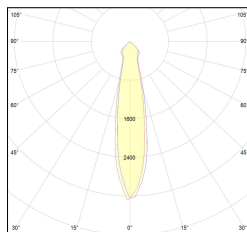

# MACROLUX

Codice Articolo	Articolo	Colore	Temperatura Luce (°K)	Emissione (°)	Potenza (W)
321.0022.01.20.2	CUBE/T-2 5.8W max 350mA 25°	Nero (2)	3000	25	5,8
321.0022.01.40.2	CUBE/T-2 5.8W max 350mA 40°	Nero (2)	3000	40	5,8
321.0022.01.4000.20.2	CUBE/T-2 5.8W max 350mA 25° 4000°K	Nero (2)	4000	25	5,8
321.0022.01.4000.40.2	CUBE/T-2 5.8W max 350mA 40° 4000°K	Nero (2)	4000	40	5,8

Codice Articolo	Articolo	Colore	Temperatura Luce (°K)	Emissione (°)	Potenza (W)
321.0022.01.20.4	CUBE/T-4 5.8W max 350mA 25°	Bianco (4)	3000	25	5,8
321.0022.01.40.4	CUBE/T-4 5.8W max 350mA 40°	Bianco (4)	3000	40	5,8
321.0022.01.4000.20.4	*CUBE	Bianco (4)	4000	25	5,8
321.0022.01.4000.40.4	*CUBE	Bianco (4)	4000	40	5,8

Codice Articolo	Articolo	Colore	Temperatura Luce (°K)	Emissione (°)	Potenza (W)
321.0022.01.2700.20.2	*CUBE	Nero (2)	2700	25	5,8
321.0022.01.2700.40.2	*CUBE	Nero (2)	2700	40	5,8

Codice Articolo	Articolo	Colore	Temperatura Luce (°K)	Emissione (°)	Potenza (W)
321.0022.01.2700.20.4	CUBE/T-4 5.8W max 350mA 25° 2700°K	Bianco (4)	2700	25	5,8
321.0022.01.2700.40.4	CUBE/T-4 5.8W max 350mA 40° 2700°K	Bianco (4)	2700	40	5,8