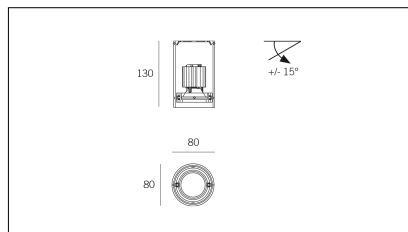

# MACROLUX

Codice Articolo	Articolo	Colore	Temperatura Luce (°K)	Emissione (°)	Potenza (W)
321.0022.01.20.2	CUBE/T-2 5.8W max 350mA 25°	Nero (2)	3000	25	5,8
321.0022.01.40.2	CUBE/T-2 5.8W max 350mA 40°	Nero (2)	3000	40	5,8
321.0022.01.4000.20.2	CUBE/T-2 5.8W max 350mA 25° 4000°K	Nero (2)	4000	25	5,8
321.0022.01.4000.40.2	CUBE/T-2 5.8W max 350mA 40° 4000°K	Nero (2)	4000	40	5,8

Codice Articolo	Articolo	Colore	Temperatura Luce (°K)	Emissione (°)	Potenza (W)
321.0022.01.20.4	CUBE/T-4 5.8W max 350mA 25°	Bianco (4)	3000	25	5,8
321.0022.01.40.4	CUBE/T-4 5.8W max 350mA 40°	Bianco (4)	3000	40	5,8
321.0022.01.4000.20.4	*CUBE	Bianco (4)	4000	25	5,8
321.0022.01.4000.40.4	*CUBE	Bianco (4)	4000	40	5,8

Codice Articolo	Articolo	Colore	Temperatura Luce (°K)	Emissione (°)	Potenza (W)
321.0022.01.2700.20.2	*CUBE	Nero (2)	2700	25	5,8
321.0022.01.2700.40.2	*CUBE	Nero (2)	2700	40	5,8

Codice Articolo	Articolo	Colore	Temperatura Luce (°K)	Emissione (°)	Potenza (W)
321.0022.01.2700.20.4	CUBE/T-4 5.8W max 350mA 25° 2700°K	Bianco (4)	2700	25	5,8
321.0022.01.2700.40.4	CUBE/T-4 5.8W max 350mA 40° 2700°K	Bianco (4)	2700	40	5,8