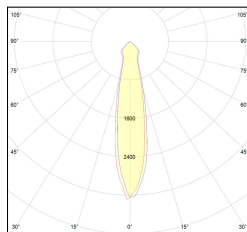

# MACROLUX

Codice Articolo	Articolo	Colore	Temperatura Luce (°K)	Emissione (°)	Potenza (W)
321.0022.01.20.2	CUBE/T-2 5.8W max 350mA 25°	Nero (2)	3000	25	5,8
321.0022.01.40.2	CUBE/T-2 5.8W max 350mA 40°	Nero (2)	3000	40	5,8
321.0022.01.4000.20.2	CUBE/T-2 5.8W max 350mA 25° 4000°K	Nero (2)	4000	25	5,8
321.0022.01.4000.40.2	CUBE/T-2 5.8W max 350mA 40° 4000°K	Nero (2)	4000	40	5,8

Codice Articolo	Articolo	Colore	Temperatura Luce (°K)	Emissione (°)	Potenza (W)
321.0022.01.20.4	CUBE/T-4 5.8W max 350mA 25°	Bianco (4)	3000	25	5,8
321.0022.01.40.4	CUBE/T-4 5.8W max 350mA 40°	Bianco (4)	3000	40	5,8
321.0022.01.4000.20.4	*CUBE	Bianco (4)	4000	25	5,8
321.0022.01.4000.40.4	*CUBE	Bianco (4)	4000	40	5,8

Codice Articolo	Articolo	Colore	Temperatura Luce (°K)	Emissione (°)	Potenza (W)
321.0022.01.2700.20.2	*CUBE	Nero (2)	2700	25	5,8
321.0022.01.2700.40.2	*CUBE	Nero (2)	2700	40	5,8

Codice Articolo	Articolo	Colore	Temperatura Luce (°K)	Emissione (°)	Potenza (W)
321.0022.01.2700.20.4	CUBE/T-4 5.8W max 350mA 25° 2700°K	Bianco (4)	2700	25	5,8
321.0022.01.2700.40.4	CUBE/T-4 5.8W max 350mA 40° 2700°K	Bianco (4)	2700	40	5,8