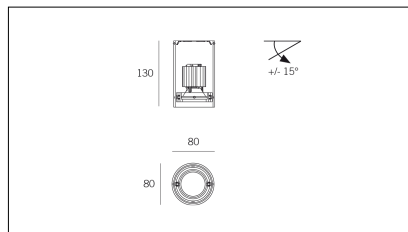

# MACROLUX

Codice Articolo	Articolo	Colore	Temperatura Luce (°K)	Emissione (°)	Potenza (W)
321.0022.01.20.2	CUBE/T-2 5.8W max 350mA 25°	Nero (2)	3000	25	5,8
321.0022.01.40.2	CUBE/T-2 5.8W max 350mA 40°	Nero (2)	3000	40	5,8
321.0022.01.4000.20.2	CUBE/T-2 5.8W max 350mA 25° 4000°K	Nero (2)	4000	25	5,8
321.0022.01.4000.40.2	CUBE/T-2 5.8W max 350mA 40° 4000°K	Nero (2)	4000	40	5,8

Codice Articolo	Articolo	Colore	Temperatura Luce (°K)	Emissione (°)	Potenza (W)
321.0022.01.20.4	CUBE/T-4 5.8W max 350mA 25°	Bianco (4)	3000	25	5,8
321.0022.01.40.4	CUBE/T-4 5.8W max 350mA 40°	Bianco (4)	3000	40	5,8
321.0022.01.4000.20.4	*CUBE	Bianco (4)	4000	25	5,8
321.0022.01.4000.40.4	*CUBE	Bianco (4)	4000	40	5,8

Codice Articolo	Articolo	Colore	Temperatura Luce (°K)	Emissione (°)	Potenza (W)
321.0022.01.2700.20.2	*CUBE	Nero (2)	2700	25	5,8
321.0022.01.2700.40.2	*CUBE	Nero (2)	2700	40	5,8

Codice Articolo	Articolo	Colore	Temperatura Luce (°K)	Emissione (°)	Potenza (W)
321.0022.01.2700.20.4	CUBE/T-4 5.8W max 350mA 25° 2700°K	Bianco (4)	2700	25	5,8
321.0022.01.2700.40.4	CUBE/T-4 5.8W max 350mA 40° 2700°K	Bianco (4)	2700	40	5,8