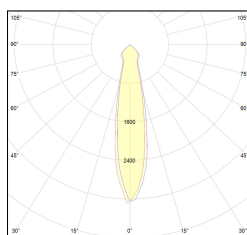

# MACROLUX

Codice Articolo	Articolo	Colore	Temperatura Luce (°K)	Emissione (°)	Potenza (W)
321.0022.01.20.2	CUBE/T-2 5.8W max 350mA 25°	Nero (2)	3000	25	5,8
321.0022.01.40.2	CUBE/T-2 5.8W max 350mA 40°	Nero (2)	3000	40	5,8
321.0022.01.4000.20.2	CUBE/T-2 5.8W max 350mA 25° 4000°K	Nero (2)	4000	25	5,8
321.0022.01.4000.40.2	CUBE/T-2 5.8W max 350mA 40° 4000°K	Nero (2)	4000	40	5,8

Codice Articolo	Articolo	Colore	Temperatura Luce (°K)	Emissione (°)	Potenza (W)
321.0022.01.20.4	CUBE/T-4 5.8W max 350mA 25°	Bianco (4)	3000	25	5,8
321.0022.01.40.4	CUBE/T-4 5.8W max 350mA 40°	Bianco (4)	3000	40	5,8
321.0022.01.4000.20.4	*CUBE	Bianco (4)	4000	25	5,8
321.0022.01.4000.40.4	*CUBE	Bianco (4)	4000	40	5,8

Codice Articolo	Articolo	Colore	Temperatura Luce (°K)	Emissione (°)	Potenza (W)
321.0022.01.2700.20.2	*CUBE	Nero (2)	2700	25	5,8
321.0022.01.2700.40.2	*CUBE	Nero (2)	2700	40	5,8

Codice Articolo	Articolo	Colore	Temperatura Luce (°K)	Emissione (°)	Potenza (W)
321.0022.01.2700.20.4	CUBE/T-4 5.8W max 350mA 25° 2700°K	Bianco (4)	2700	25	5,8
321.0022.01.2700.40.4	CUBE/T-4 5.8W max 350mA 40° 2700°K	Bianco (4)	2700	40	5,8