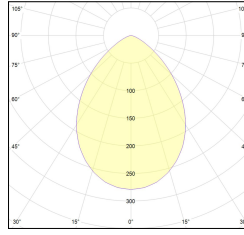

# MACROLUX

Article code	Article	Colour	Light Temperature (°K)	Watt (W)	Beam angle (°)
914.0010.01.10.4	*MI/1W/10°/T-4	White (4)	3200	1	10
914.0010.01.10.99	MI/1W/10°/T-99	Silver (99)	3200	1	10
914.0010.01.30.4	*EOL_MI/1W/30°/T-4	White (4)	3200	1	30
914.0010.01.30.99	EOL_MI/1W/30°/T-99	Silver (99)	3200	1	30
914.0010.01.45.4	MI/1W/45°/T-4	White (4)	3200	1	45
914.0010.01.45.99	MI/1W/45°/T-99	Silver (99)	3200	1	45