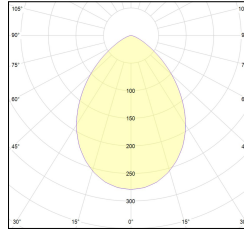

# MACROLUX

Article code	Article	Colour	Light Temperature (°K)	Watt (W)	Beam angle (°)
914.0010.01.10.4	*MI/1W/10°/T-4	White (4)	3200	1	10
914.0010.01.10.99	MI/1W/10°/T-99	Silver (99)	3200	1	10
914.0010.01.30.4	*EOL_MI/1W/30°/T-4	White (4)	3200	1	30
914.0010.01.30.99	EOL_MI/1W/30°/T-99	Silver (99)	3200	1	30
914.0010.01.45.4	MI/1W/45°/T-4	White (4)	3200	1	45
914.0010.01.45.99	MI/1W/45°/T-99	Silver (99)	3200	1	45