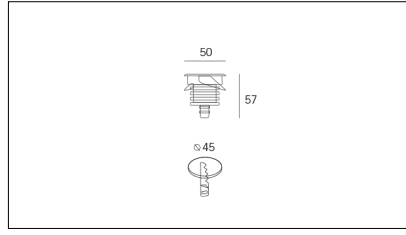

# MACROLUX

Article code	Article	Colour	Light Temperature (°K)	Watt (W)	Beam angle (°)
914.0010.01.10.4	*MI/1W/10°/T-4	White (4)	3200	1	10
914.0010.01.10.99	MI/1W/10°/T-99	Silver (99)	3200	1	10
914.0010.01.30.4	*EOL_MI/1W/30°/T-4	White (4)	3200	1	30
914.0010.01.30.99	EOL_MI/1W/30°/T-99	Silver (99)	3200	1	30
914.0010.01.45.4	MI/1W/45°/T-4	White (4)	3200	1	45
914.0010.01.45.99	MI/1W/45°/T-99	Silver (99)	3200	1	45