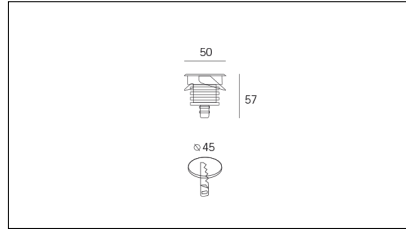

# MACROLUX

Article code	Article	Colour	Light Temperature (°K)	Watt (W)	Beam angle (°)
914.0010.01.10.4	*MI/1W/10°/T-4	White (4)	3200	1	10
914.0010.01.10.99	MI/1W/10°/T-99	Silver (99)	3200	1	10
914.0010.01.30.4	*EOL_MI/1W/30°/T-4	White (4)	3200	1	30
914.0010.01.30.99	EOL_MI/1W/30°/T-99	Silver (99)	3200	1	30
914.0010.01.45.4	MI/1W/45°/T-4	White (4)	3200	1	45
914.0010.01.45.99	MI/1W/45°/T-99	Silver (99)	3200	1	45