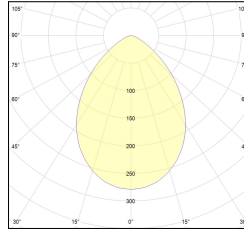

MACROLUX

Codice Articolo	Articolo	Colore	Temperatura Luce (°K)	Potenza (W)	Emissione (°)
914.0010.01.10.4	*MICRO INK/1W/10°/T-4	Bianco (4)	3200	1	10
914.0010.01.10.99	MICRO INK/1W/10°/T-99	Grigio silver (99)	3200	1	10
914.0010.01.30.4	EOL_MICRO INK/1W/30°/T-4	Bianco (4)	3200	1	30
914.0010.01.30.99	EOL_MICRO INK/1W/30°/T-99	Grigio silver (99)	3200	1	30
914.0010.01.45.4	MICRO INK/1W/45°/T-4	Bianco (4)	3200	1	45
914.0010.01.45.99	MICRO INK/1W/45°/T-99	Grigio silver (99)	3200	1	45