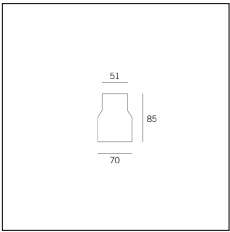

Codice Articolo	Nome	Descrizione
914.0012	MI/CH	Housing MicroInk - pvc