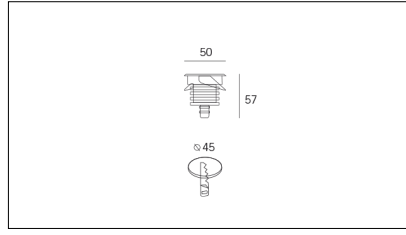

MACROLUX

Codice Articolo	Articolo	Colore	Temperatura Luce (°K)	Potenza (W)	Emissione (°)
914.0010.01.10.4	*MICRO INK/1W/10°/T-4	Bianco (4)	3200	1	10
914.0010.01.10.99	MICRO INK/1W/10°/T-99	Grigio silver (99)	3200	1	10
914.0010.01.30.4	EOL_MICRO INK/1W/30°/T-4	Bianco (4)	3200	1	30
914.0010.01.30.99	EOL_MICRO INK/1W/30°/T-99	Grigio silver (99)	3200	1	30
914.0010.01.45.4	MICRO INK/1W/45°/T-4	Bianco (4)	3200	1	45
914.0010.01.45.99	MICRO INK/1W/45°/T-99	Grigio silver (99)	3200	1	45

Codice Articolo	Nome	Descrizione	Potenza (W)	Corrente	Tipo di Driver
1.122598	DC 8W 350mA BULL/U	Alimentatore Led 350mA 8W - Tensione Nominale 100 ± 240 V	8	350mA	On/Off

Codice Articolo	Nome	Descrizione
914.0012	MI/CH	Housing MicroInk - pvc