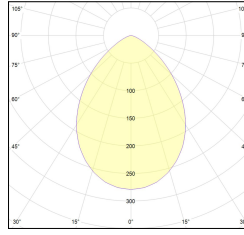

MACROLUX

Codice Articolo	Articolo	Colore	Temperatura Luce (°K)	Potenza (W)	Emissione (°)
914.0010.01.10.4	*MI/1W/10°/T-4	Bianco (4)	3200	1	10
914.0010.01.10.99	MI/1W/10°/T-99	Grigio silver (99)	3200	1	10
914.0010.01.30.4	*EOL_MI/1W/30°/T-4	Bianco (4)	3200	1	30
914.0010.01.30.99	EOL_MI/1W/30°/T-99	Grigio silver (99)	3200	1	30
914.0010.01.45.4	MI/1W/45°/T-4	Bianco (4)	3200	1	45
914.0010.01.45.99	MI/1W/45°/T-99	Grigio silver (99)	3200	1	45