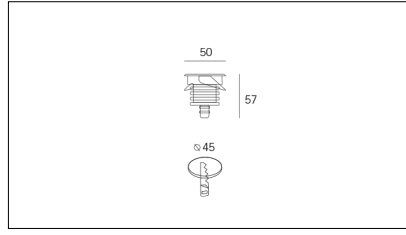

MACROLUX

Codice Articolo	Articolo	Colore	Temperatura Luce (°K)	Potenza (W)	Emissione (°)
914.0010.01.10.4	*MI/1W/10°/T-4	Bianco (4)	3200	1	10
914.0010.01.10.99	MI/1W/10°/T-99	Grigio silver (99)	3200	1	10
914.0010.01.30.4	*EOL_MI/1W/30°/T-4	Bianco (4)	3200	1	30
914.0010.01.30.99	EOL_MI/1W/30°/T-99	Grigio silver (99)	3200	1	30
914.0010.01.45.4	MI/1W/45°/T-4	Bianco (4)	3200	1	45
914.0010.01.45.99	MI/1W/45°/T-99	Grigio silver (99)	3200	1	45

Codice Articolo	Nome	Descrizione	Potenza (W)	Corrente	Tipo di Driver
1.122598	DC 8W 350mA BULL/U	Alimentatore Led 350mA 8W - Tensione Nominale 100 ± 240 V	8	350mA	On/Off

Codice Articolo	Nome	Descrizione
914.0012	MI/CH	Housing MicroInk - pvc