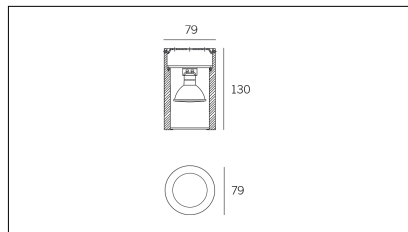

Conforme alle direttive Europee

Conforme alla direttiva ROHS

Classe di isolamento

Tipo di smaltimento

Indice di protezione

Voltaggio di funzionamento

Codice Articolo	Articolo	Colore	Temperatura Luce (°K)
131.0130.4	MAT/130-4	Bianco (4)	2800