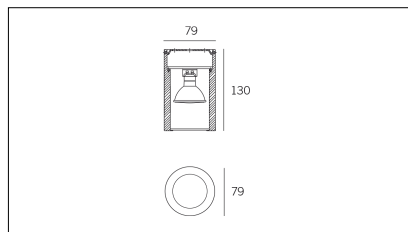

Conforme alle direttive Europee

Conforme alla direttiva ROHS

Classe di isolamento

Tipo di smaltimento

Indice di protezione

Voltaggio di funzionamento

Codice Articolo	Articolo	Colore	Temperatura Luce (°K)
131.0130.4	MAT/130-4	Bianco (4)	2800