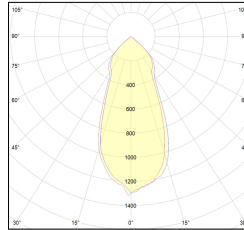

MACROLUX

Codice Articolo

Articolo

Colore

131.0130.4

MAT/130-4

Bianco (4)

Codice Articolo