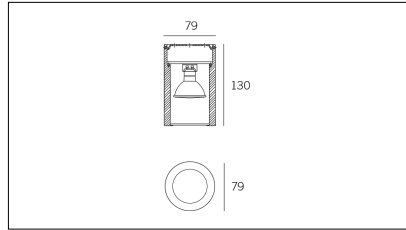

MACROLUX

Codice Articolo

Articolo

Colore

131.0130.4

MAT/130-4

Bianco (4)

Codice Articolo