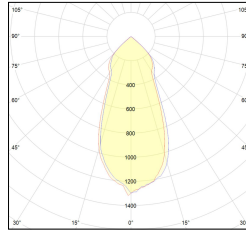

MACROLUX

Codice Articolo

Articolo

Colore

131.0130.4

MAT/130-4

Bianco (4)

Codice Articolo