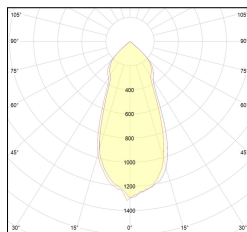

MACROLUX

Codice Articolo

Articolo

Colore

131.0130.4

MAT/130-4

Bianco (4)

Codice Articolo