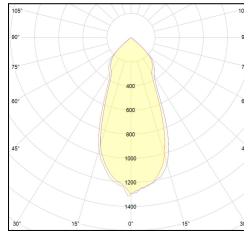

MACROLUX

Codice Articolo

Articolo

Colore

131.0130.4

MAT/130-4

Bianco (4)

Codice Articolo