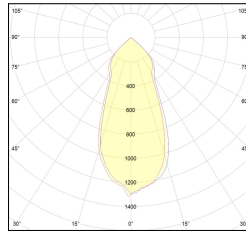

MACROLUX

Codice Articolo

Articolo

Colore

131.0130.4

MAT/130-4

Bianco (4)

Codice Articolo