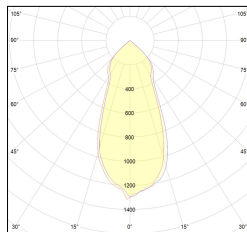

MACROLUX

Codice Articolo

Articolo

Colore

131.0130.4

MAT/130-4

Bianco (4)

Codice Articolo