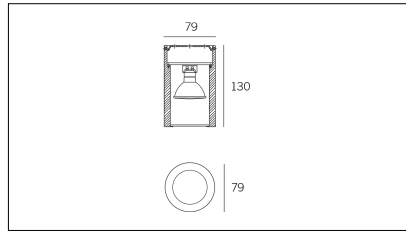

MACROLUX

Codice Articolo

Articolo

Colore

131.0130.4

MAT/130-4

Bianco (4)

Codice Articolo