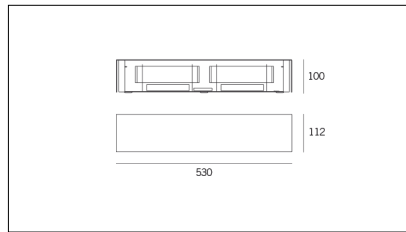

MACROLUX

Codice Articolo	Articolo	Colore	Potenza (W)	Misura (mm)
1914.0050.4	SNAP28/IP54/FL-4	Bianco (4)	18	28

Codice Articolo	Articolo	Colore	Potenza (W)	Misura (mm)
1914.0050.8	SNAP28/IP54/FL-8	Nero texturizzato (8)	18	28

Codice Articolo	Articolo	Colore	Potenza (W)	Misura (mm)
1914.0050.14	SNAP28/IP54/FL-14	Grigio alluminio (14)	18	28

Codice Articolo	Articolo	Colore	Potenza (W)	Misura (mm)
1914.0051.4	SNAP51/IP54/FL-4	Bianco (4)	36	51

Codice Articolo	Articolo	Colore	Potenza (W)	Misura (mm)
1914.0051.8	SNAP51/IP54/FL-8	Nero texturizzato (8)	36	51

Codice Articolo	Articolo	Colore	Potenza (W)	Misura (mm)
1914.0051.14	SNAP51/IP54/FL-14	Grigio alluminio (14)	36	51