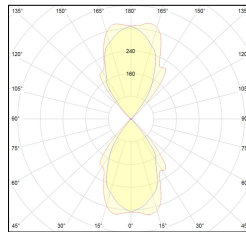

MACROLUX

Codice Articolo	Articolo	Colore	Potenza (W)	Misura (mm)
1914.0050.4	SNAP28/IP54/FL-4	Bianco (4)	18	28

Codice Articolo	Articolo	Colore	Potenza (W)	Misura (mm)
1914.0050.8	SNAP28/IP54/FL-8	Nero texturizzato (8)	18	28

Codice Articolo	Articolo	Colore	Potenza (W)	Misura (mm)
1914.0050.14	SNAP28/IP54/FL-14	Grigio alluminio (14)	18	28

Codice Articolo	Articolo	Colore	Potenza (W)	Misura (mm)
1914.0051.4	SNAP51/IP54/FL-4	Bianco (4)	36	51

Codice Articolo	Articolo	Colore	Potenza (W)	Misura (mm)
1914.0051.8	SNAP51/IP54/FL-8	Nero texturizzato (8)	36	51

Codice Articolo	Articolo	Colore	Potenza (W)	Misura (mm)
1914.0051.14	SNAP51/IP54/FL-14	Grigio alluminio (14)	36	51