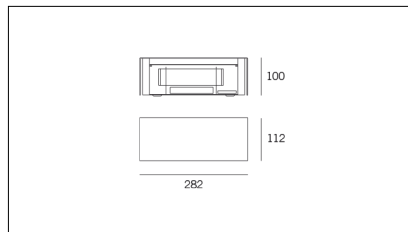

Conforme alle direttive Europee

Conforme alla direttiva ROHS

Equipaggiamento

Voltaggio di funzionamento

Tipo di smaltimento

Indice di protezione

Classe di isolamento

Codice Articolo	Articolo	Colore	Misura (mm)
1914.0050.4	SNAP28/IP54/FL-4	Bianco (4)	28

Codice Articolo	Articolo	Colore	Misura (mm)
1914.0050.8	SNAP28/IP54/FL-8	Nero texturizzato (8)	28

Codice Articolo	Articolo	Colore	Misura (mm)
1914.0050.14	SNAP28/IP54/FL-14	Grigio texturizzato (14)	28

Codice Articolo	Articolo	Colore	Misura (mm)
1914.0051.4	SNAP51/IP54/FL-4	Bianco (4)	51