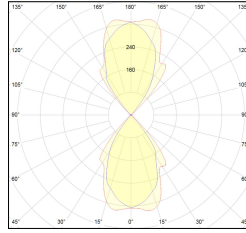

MACROLUX

Codice Articolo	Articolo	Colore	Potenza (W)	Misura (mm)
1914.0050.4	SNAP28/IP54/FL-4	Bianco (4)	18	28

Codice Articolo	Articolo	Colore	Potenza (W)	Misura (mm)
1914.0050.8	SNAP28/IP54/FL-8	Nero texturizzato (8)	18	28

Codice Articolo	Articolo	Colore	Potenza (W)	Misura (mm)
1914.0050.14	SNAP28/IP54/FL-14	Grigio alluminio (14)	18	28

Codice Articolo	Articolo	Colore	Potenza (W)	Misura (mm)
1914.0051.4	SNAP51/IP54/FL-4	Bianco (4)	36	51

Codice Articolo	Articolo	Colore	Potenza (W)	Misura (mm)
1914.0051.8	SNAP51/IP54/FL-8	Nero texturizzato (8)	36	51

Codice Articolo	Articolo	Colore	Potenza (W)	Misura (mm)
1914.0051.14	SNAP51/IP54/FL-14	Grigio alluminio (14)	36	51