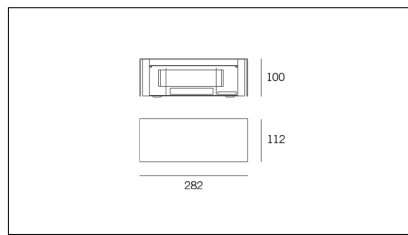

# MACROLUX

Codice Articolo	Articolo	Colore	Potenza (W)
1914.0050.4	SNAP28/IP54/FL-4	Bianco (4)	18
1914.0051.4	SNAP51/IP54/FL-4	Bianco (4)	36

Codice Articolo	Articolo	Colore	Potenza (W)
1914.0050.8	SNAP28/IP54/FL-8	Nero texturizzato (8)	18
1914.0051.8	SNAP51/IP54/FL-8	Nero texturizzato (8)	36

Codice Articolo	Articolo	Colore	Potenza (W)
1914.0050.14	SNAP28/IP54/FL-14	Grigio alluminio (14)	18
1914.0051.14	SNAP51/IP54/FL-14	Grigio alluminio (14)	36