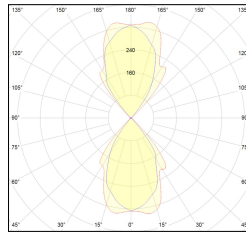

MACROLUX

Codice Articolo	Articolo	Colore	Potenza (W)	Misura (mm)
1914.0050.4	SNAP28/IP54/FL-4	Bianco (4)	18	28

Codice Articolo	Articolo	Colore	Potenza (W)	Misura (mm)
1914.0050.8	SNAP28/IP54/FL-8	Nero texturizzato (8)	18	28

Codice Articolo	Articolo	Colore	Potenza (W)	Misura (mm)
1914.0050.14	SNAP28/IP54/FL-14	Grigio alluminio (14)	18	28

Codice Articolo	Articolo	Colore	Potenza (W)	Misura (mm)
1914.0051.4	SNAP51/IP54/FL-4	Bianco (4)	36	51

Codice Articolo	Articolo	Colore	Potenza (W)	Misura (mm)
1914.0051.8	SNAP51/IP54/FL-8	Nero texturizzato (8)	36	51

Codice Articolo	Articolo	Colore	Potenza (W)	Misura (mm)
1914.0051.14	SNAP51/IP54/FL-14	Grigio alluminio (14)	36	51