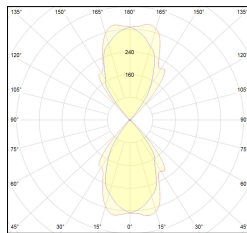

MACROLUX

Codice Articolo	Articolo	Colore	Potenza (W)
1914.0050.4	SNAP28/IP54/FL-4	Bianco (4)	18
1914.0051.4	SNAP51/IP54/FL-4	Bianco (4)	36

Codice Articolo	Articolo	Colore	Potenza (W)
1914.0050.8	SNAP28/IP54/FL-8	Nero texturizzato (8)	18
1914.0051.8	SNAP51/IP54/FL-8	Nero texturizzato (8)	36

Codice Articolo	Articolo	Colore	Potenza (W)
1914.0050.14	SNAP28/IP54/FL-14	Grigio alluminio (14)	18
1914.0051.14	SNAP51/IP54/FL-14	Grigio alluminio (14)	36