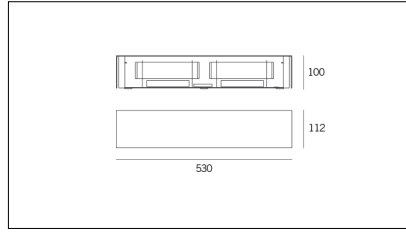

MACROLUX

Codice Articolo	Articolo	Colore	Potenza (W)	Misura (mm)
1914.0050.4	SNAP28/IP54/FL-4	Bianco (4)	18	28

Codice Articolo	Articolo	Colore	Potenza (W)	Misura (mm)
1914.0050.8	SNAP28/IP54/FL-8	Nero texturizzato (8)	18	28

Codice Articolo	Articolo	Colore	Potenza (W)	Misura (mm)
1914.0050.14	SNAP28/IP54/FL-14	Grigio alluminio (14)	18	28

Codice Articolo	Articolo	Colore	Potenza (W)	Misura (mm)
1914.0051.4	SNAP51/IP54/FL-4	Bianco (4)	36	51

Codice Articolo	Articolo	Colore	Potenza (W)	Misura (mm)
1914.0051.8	SNAP51/IP54/FL-8	Nero texturizzato (8)	36	51

Codice Articolo	Articolo	Colore	Potenza (W)	Misura (mm)
1914.0051.14	SNAP51/IP54/FL-14	Grigio alluminio (14)	36	51