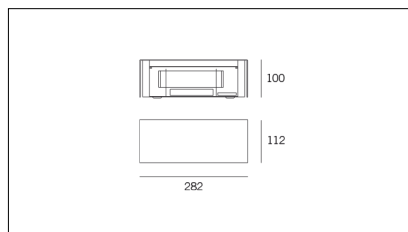

Conforme alle direttive Europee

Conforme alla direttiva ROHS

Equipaggiamento

Voltaggio di funzionamento

Tipo di smaltimento

Indice di protezione

Classe di isolamento

Codice Articolo	Articolo	Colore	Misura (mm)
1914.0050.4	SNAP28/IP54/FL-4	Bianco (4)	28

Codice Articolo	Articolo	Colore	Misura (mm)
1914.0050.8	SNAP28/IP54/FL-8	Nero texturizzato (8)	28

Codice Articolo	Articolo	Colore	Misura (mm)
1914.0050.14	SNAP28/IP54/FL-14	Grigio texturizzato (14)	28

Codice Articolo	Articolo	Colore	Misura (mm)
1914.0051.4	SNAP51/IP54/FL-4	Bianco (4)	51