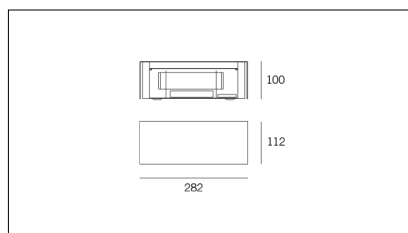

Conforme alle direttive Europee

Conforme alla direttiva ROHS

Equipaggiamento

Voltaggio di funzionamento

Tipo di smaltimento

Indice di protezione

Classe di isolamento

Codice Articolo	Articolo	Colore	Misura (mm)
1914.0050.4	SNAP28/IP54/FL-4	Bianco (4)	28

Codice Articolo	Articolo	Colore	Misura (mm)
1914.0050.8	SNAP28/IP54/FL-8	Nero texturizzato (8)	28

Codice Articolo	Articolo	Colore	Misura (mm)
1914.0050.14	SNAP28/IP54/FL-14	Grigio texturizzato (14)	28

Codice Articolo	Articolo	Colore	Misura (mm)
1914.0051.4	SNAP51/IP54/FL-4	Bianco (4)	51