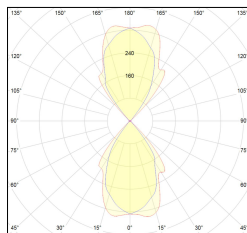

MACROLUX

Codice Articolo	Articolo	Colore	Potenza (W)
1914.0050.4	SNAP28/IP54/FL-4	Bianco (4)	18
1914.0051.4	SNAP51/IP54/FL-4	Bianco (4)	36

Codice Articolo	Articolo	Colore	Potenza (W)
1914.0050.8	SNAP28/IP54/FL-8	Nero texturizzato (8)	18
1914.0051.8	SNAP51/IP54/FL-8	Nero texturizzato (8)	36

Codice Articolo	Articolo	Colore	Potenza (W)
1914.0050.14	SNAP28/IP54/FL-14	Grigio alluminio (14)	18
1914.0051.14	SNAP51/IP54/FL-14	Grigio alluminio (14)	36