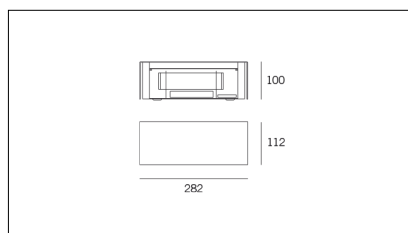

Conforme alle direttive Europee

Conforme alla direttiva ROHS

Equipaggiamento

Voltaggio di funzionamento

Tipo di smaltimento

Indice di protezione

Classe di isolamento

Codice Articolo	Articolo	Colore	Misura (mm)
1914.0050.4	SNAP28/IP54/FL-4	Bianco (4)	28

Codice Articolo	Articolo	Colore	Misura (mm)
1914.0050.8	SNAP28/IP54/FL-8	Nero texturizzato (8)	28

Codice Articolo	Articolo	Colore	Misura (mm)
1914.0050.14	SNAP28/IP54/FL-14	Grigio texturizzato (14)	28

Codice Articolo	Articolo	Colore	Misura (mm)
1914.0051.4	SNAP51/IP54/FL-4	Bianco (4)	51