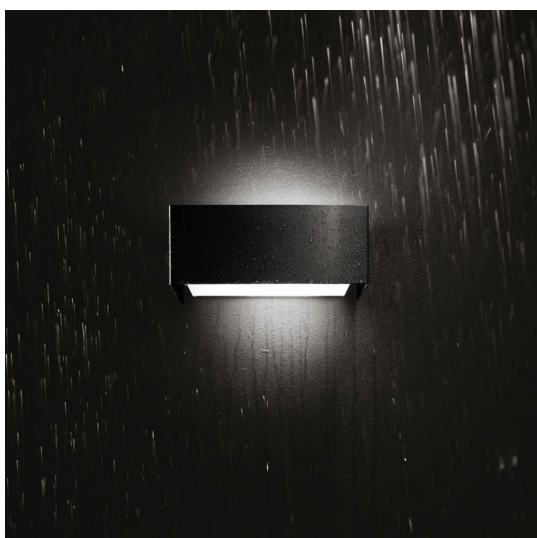

## snap 28-51 ip54

Plafone - Parete

Colore: Bianco (4) | Nero texturizzato (8) | Grigio texturizzato (14)

IP: 54

Classe: Class I

Voltaggio (V): 230V

Tipo di Driver: On/Off

Misura (mm): 28 | 51

Conforme alle direttive Europee

Conforme alla direttiva ROHS

Equipaggiamento

Voltaggio di funzionamento

Tipo di smaltimento

Indice di protezione

Classe di isolamento

Codice Articolo	Articolo	Colore	Misura (mm)
1914.0050.4	SNAP28/IP54/FL-4	Bianco (4)	28