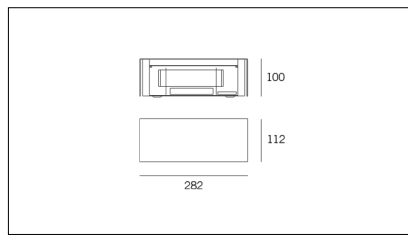

Conforme alle direttive Europee

Conforme alla direttiva ROHS

Equipaggiamento

Voltaggio di funzionamento

Tipo di smaltimento

Indice di protezione

Classe di isolamento

Codice Articolo	Articolo	Colore	Misura (mm)
1914.0050.4	SNAP28/IP54/FL-4	Bianco (4)	28

Codice Articolo	Articolo	Colore	Misura (mm)
1914.0050.8	SNAP28/IP54/FL-8	Nero texturizzato (8)	28

Codice Articolo	Articolo	Colore	Misura (mm)
1914.0050.14	SNAP28/IP54/FL-14	Grigio texturizzato (14)	28

Codice Articolo	Articolo	Colore	Misura (mm)
1914.0051.4	SNAP51/IP54/FL-4	Bianco (4)	51