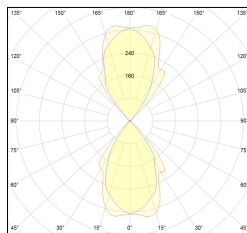

# MACROLUX

Codice Articolo	Articolo	Colore	Potenza (W)
1914.0050.4	SNAP28/IP54/FL-4	Bianco (4)	18
1914.0051.4	SNAP51/IP54/FL-4	Bianco (4)	36

Codice Articolo	Articolo	Colore	Potenza (W)
1914.0050.8	SNAP28/IP54/FL-8	Nero texturizzato (8)	18
1914.0051.8	SNAP51/IP54/FL-8	Nero texturizzato (8)	36

Codice Articolo	Articolo	Colore	Potenza (W)
1914.0050.14	SNAP28/IP54/FL-14	Grigio alluminio (14)	18
1914.0051.14	SNAP51/IP54/FL-14	Grigio alluminio (14)	36