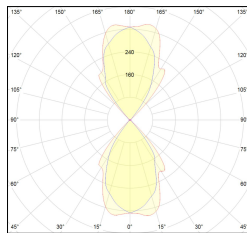

# MACROLUX

Codice Articolo	Articolo	Colore	Potenza (W)
1914.0050.4	SNAP28/IP54/FL-4	Bianco (4)	18
1914.0051.4	SNAP51/IP54/FL-4	Bianco (4)	36

Codice Articolo	Articolo	Colore	Potenza (W)
1914.0050.8	SNAP28/IP54/FL-8	Nero texturizzato (8)	18
1914.0051.8	SNAP51/IP54/FL-8	Nero texturizzato (8)	36

Codice Articolo	Articolo	Colore	Potenza (W)
1914.0050.14	SNAP28/IP54/FL-14	Grigio alluminio (14)	18
1914.0051.14	SNAP51/IP54/FL-14	Grigio alluminio (14)	36