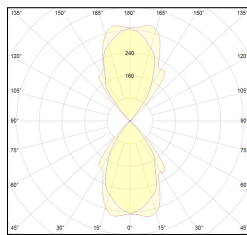

MACROLUX

Codice Articolo	Articolo	Colore	Potenza (W)
1914.0050.4	SNAP28/IP54/FL-4	Bianco (4)	18
1914.0051.4	SNAP51/IP54/FL-4	Bianco (4)	36

Codice Articolo	Articolo	Colore	Potenza (W)
1914.0050.8	SNAP28/IP54/FL-8	Nero texturizzato (8)	18
1914.0051.8	SNAP51/IP54/FL-8	Nero texturizzato (8)	36

Codice Articolo	Articolo	Colore	Potenza (W)
1914.0050.14	SNAP28/IP54/FL-14	Grigio alluminio (14)	18
1914.0051.14	SNAP51/IP54/FL-14	Grigio alluminio (14)	36