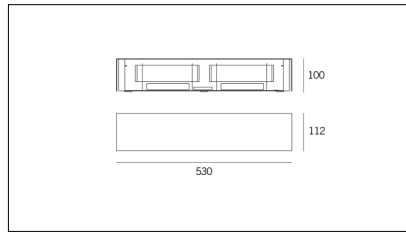

MACROLUX

Codice Articolo	Articolo	Colore	Potenza (W)	Misura (mm)
1914.0050.4	SNAP28/IP54/FL-4	Bianco (4)	18	28

Codice Articolo	Articolo	Colore	Potenza (W)	Misura (mm)
1914.0050.8	SNAP28/IP54/FL-8	Nero texturizzato (8)	18	28

Codice Articolo	Articolo	Colore	Potenza (W)	Misura (mm)
1914.0050.14	SNAP28/IP54/FL-14	Grigio alluminio (14)	18	28

Codice Articolo	Articolo	Colore	Potenza (W)	Misura (mm)
1914.0051.4	SNAP51/IP54/FL-4	Bianco (4)	36	51

Codice Articolo	Articolo	Colore	Potenza (W)	Misura (mm)
1914.0051.8	SNAP51/IP54/FL-8	Nero texturizzato (8)	36	51

Codice Articolo	Articolo	Colore	Potenza (W)	Misura (mm)
1914.0051.14	SNAP51/IP54/FL-14	Grigio alluminio (14)	36	51