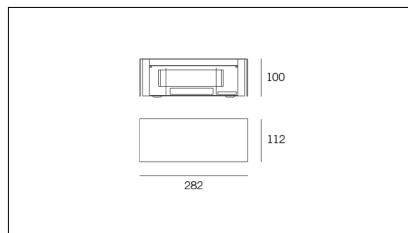

MACROLUX

Codice Articolo	Articolo	Colore	Potenza (W)
1914.0050.4	SNAP28/IP54/FL-4	Bianco (4)	18
1914.0051.4	SNAP51/IP54/FL-4	Bianco (4)	36

Codice Articolo	Articolo	Colore	Potenza (W)
1914.0050.8	SNAP28/IP54/FL-8	Nero texturizzato (8)	18
1914.0051.8	SNAP51/IP54/FL-8	Nero texturizzato (8)	36

Codice Articolo	Articolo	Colore	Potenza (W)
1914.0050.14	SNAP28/IP54/FL-14	Grigio alluminio (14)	18
1914.0051.14	SNAP51/IP54/FL-14	Grigio alluminio (14)	36