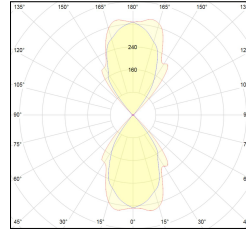

MACROLUX

Codice Articolo	Articolo	Colore	Potenza (W)	Misura (mm)
1914.0050.4	SNAP28/IP54/FL-4	Bianco (4)	18	28

Codice Articolo	Articolo	Colore	Potenza (W)	Misura (mm)
1914.0050.8	SNAP28/IP54/FL-8	Nero texturizzato (8)	18	28

Codice Articolo	Articolo	Colore	Potenza (W)	Misura (mm)
1914.0050.14	SNAP28/IP54/FL-14	Grigio alluminio (14)	18	28

Codice Articolo	Articolo	Colore	Potenza (W)	Misura (mm)
1914.0051.4	SNAP51/IP54/FL-4	Bianco (4)	36	51

Codice Articolo	Articolo	Colore	Potenza (W)	Misura (mm)
1914.0051.8	SNAP51/IP54/FL-8	Nero texturizzato (8)	36	51

Codice Articolo	Articolo	Colore	Potenza (W)	Misura (mm)
1914.0051.14	SNAP51/IP54/FL-14	Grigio alluminio (14)	36	51