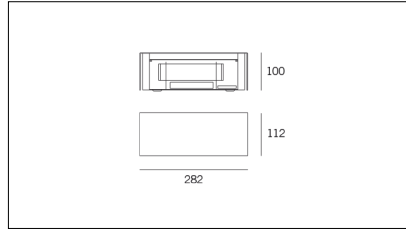

MACROLUX

Codice Articolo	Articolo	Colore	Potenza (W)	Misura (mm)
1914.0050.4	SNAP28/IP54/FL-4	Bianco (4)	18	28

Codice Articolo	Articolo	Colore	Potenza (W)	Misura (mm)
1914.0050.8	SNAP28/IP54/FL-8	Nero texturizzato (8)	18	28

Codice Articolo	Articolo	Colore	Potenza (W)	Misura (mm)
1914.0050.14	SNAP28/IP54/FL-14	Grigio alluminio (14)	18	28

Codice Articolo	Articolo	Colore	Potenza (W)	Misura (mm)
1914.0051.4	SNAP51/IP54/FL-4	Bianco (4)	36	51

Codice Articolo	Articolo	Colore	Potenza (W)	Misura (mm)
1914.0051.8	SNAP51/IP54/FL-8	Nero texturizzato (8)	36	51

Codice Articolo	Articolo	Colore	Potenza (W)	Misura (mm)
1914.0051.14	SNAP51/IP54/FL-14	Grigio alluminio (14)	36	51