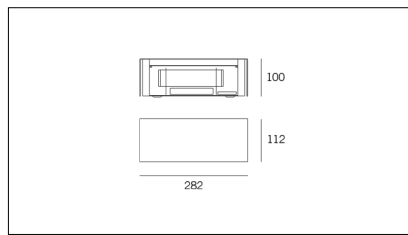

Conforme alle direttive Europee

Conforme alla direttiva ROHS

Equipaggiamento

Voltaggio di funzionamento

Tipo di smaltimento

Indice di protezione

Classe di isolamento

Codice Articolo	Articolo	Colore	Misura (mm)
1914.0050.4	SNAP28/IP54/FL-4	Bianco (4)	28

Codice Articolo	Articolo	Colore	Misura (mm)
1914.0050.8	SNAP28/IP54/FL-8	Nero texturizzato (8)	28

Codice Articolo	Articolo	Colore	Misura (mm)
1914.0050.14	SNAP28/IP54/FL-14	Grigio texturizzato (14)	28

Codice Articolo	Articolo	Colore	Misura (mm)
1914.0051.4	SNAP51/IP54/FL-4	Bianco (4)	51

Codice Articolo	Articolo	Colore	Misura (mm)
1914.0051.8	SNAP51/IP54/FL-8	Nero texturizzato (8)	51

Codice Articolo	Articolo	Colore	Misura (mm)
1914.0051.14	SNAP51/IP54/FL-14	Grigio texturizzato (14)	51

Codice Articolo	Nome	Descrizione	Temperatura Luce (°K)	Potenza (W)
12.0064	EOL_L/18G24q-2830	Lampada fluorescente PL-C 18W 3000°K	3000	18