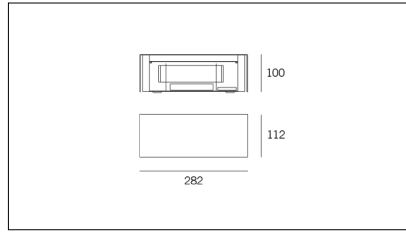

MACROLUX

Codice Articolo	Articolo	Colore	Potenza (W)	Misura (mm)
1914.0050.4	SNAP28/IP54/FL-4	Bianco (4)	18	28

Codice Articolo	Articolo	Colore	Potenza (W)	Misura (mm)
1914.0050.8	SNAP28/IP54/FL-8	Nero texturizzato (8)	18	28

Codice Articolo	Articolo	Colore	Potenza (W)	Misura (mm)
1914.0050.14	SNAP28/IP54/FL-14	Grigio alluminio (14)	18	28

Codice Articolo	Articolo	Colore	Potenza (W)	Misura (mm)
1914.0051.4	SNAP51/IP54/FL-4	Bianco (4)	36	51

Codice Articolo	Articolo	Colore	Potenza (W)	Misura (mm)
1914.0051.8	SNAP51/IP54/FL-8	Nero texturizzato (8)	36	51

Codice Articolo	Articolo	Colore	Potenza (W)	Misura (mm)
1914.0051.14	SNAP51/IP54/FL-14	Grigio alluminio (14)	36	51