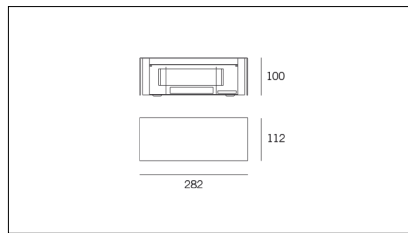

MACROLUX

Codice Articolo	Articolo	Colore	Potenza (W)
1914.0050.4	SNAP28/IP54/FL-4	Bianco (4)	18
1914.0051.4	SNAP51/IP54/FL-4	Bianco (4)	36

Codice Articolo	Articolo	Colore	Potenza (W)
1914.0050.8	SNAP28/IP54/FL-8	Nero texturizzato (8)	18
1914.0051.8	SNAP51/IP54/FL-8	Nero texturizzato (8)	36

Codice Articolo	Articolo	Colore	Potenza (W)
1914.0050.14	SNAP28/IP54/FL-14	Grigio alluminio (14)	18
1914.0051.14	SNAP51/IP54/FL-14	Grigio alluminio (14)	36