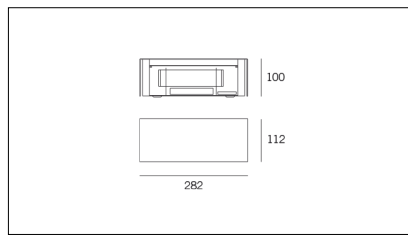

MACROLUX

Codice Articolo	Articolo	Colore	Potenza (W)
1914.0050.4	SNAP28/IP54/FL-4	Bianco (4)	18
1914.0051.4	SNAP51/IP54/FL-4	Bianco (4)	36

Codice Articolo	Articolo	Colore	Potenza (W)
1914.0050.8	SNAP28/IP54/FL-8	Nero texturizzato (8)	18
1914.0051.8	SNAP51/IP54/FL-8	Nero texturizzato (8)	36

Codice Articolo	Articolo	Colore	Potenza (W)
1914.0050.14	SNAP28/IP54/FL-14	Grigio alluminio (14)	18
1914.0051.14	SNAP51/IP54/FL-14	Grigio alluminio (14)	36