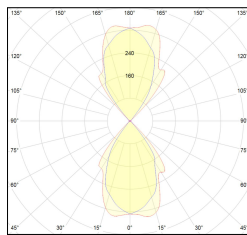

# MACROLUX

Codice Articolo	Articolo	Colore	Potenza (W)
1914.0050.4	SNAP28/IP54/FL-4	Bianco (4)	18
1914.0051.4	SNAP51/IP54/FL-4	Bianco (4)	36

Codice Articolo	Articolo	Colore	Potenza (W)
1914.0050.8	SNAP28/IP54/FL-8	Nero texturizzato (8)	18
1914.0051.8	SNAP51/IP54/FL-8	Nero texturizzato (8)	36

Codice Articolo	Articolo	Colore	Potenza (W)
1914.0050.14	SNAP28/IP54/FL-14	Grigio alluminio (14)	18
1914.0051.14	SNAP51/IP54/FL-14	Grigio alluminio (14)	36