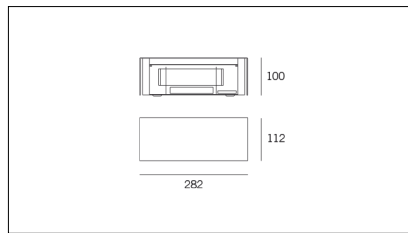

# MACROLUX

Codice Articolo	Articolo	Colore	Potenza (W)
1914.0050.4	SNAP28/IP54/FL-4	Bianco (4)	18
1914.0051.4	SNAP51/IP54/FL-4	Bianco (4)	36

Codice Articolo	Articolo	Colore	Potenza (W)
1914.0050.8	SNAP28/IP54/FL-8	Nero texturizzato (8)	18
1914.0051.8	SNAP51/IP54/FL-8	Nero texturizzato (8)	36

Codice Articolo	Articolo	Colore	Potenza (W)
1914.0050.14	SNAP28/IP54/FL-14	Grigio alluminio (14)	18
1914.0051.14	SNAP51/IP54/FL-14	Grigio alluminio (14)	36