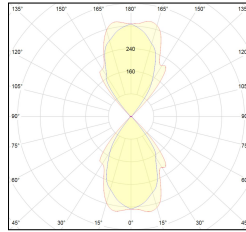

MACROLUX

Codice Articolo	Articolo	Colore	Potenza (W)	Misura (mm)
1914.0050.4	SNAP28/IP54/FL-4	Bianco (4)	18	28

Codice Articolo	Articolo	Colore	Potenza (W)	Misura (mm)
1914.0050.8	SNAP28/IP54/FL-8	Nero texturizzato (8)	18	28

Codice Articolo	Articolo	Colore	Potenza (W)	Misura (mm)
1914.0050.14	SNAP28/IP54/FL-14	Grigio alluminio (14)	18	28

Codice Articolo	Articolo	Colore	Potenza (W)	Misura (mm)
1914.0051.4	SNAP51/IP54/FL-4	Bianco (4)	36	51

Codice Articolo	Articolo	Colore	Potenza (W)	Misura (mm)
1914.0051.8	SNAP51/IP54/FL-8	Nero texturizzato (8)	36	51

Codice Articolo	Articolo	Colore	Potenza (W)	Misura (mm)
1914.0051.14	SNAP51/IP54/FL-14	Grigio alluminio (14)	36	51