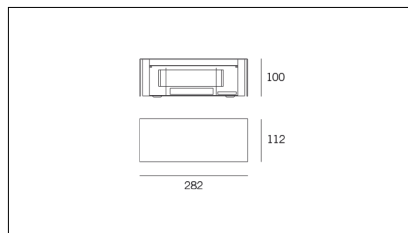

# MACROLUX

Codice Articolo	Articolo	Colore	Potenza (W)
1914.0050.4	SNAP28/IP54/FL-4	Bianco (4)	18
1914.0051.4	SNAP51/IP54/FL-4	Bianco (4)	36

Codice Articolo	Articolo	Colore	Potenza (W)
1914.0050.8	SNAP28/IP54/FL-8	Nero texturizzato (8)	18
1914.0051.8	SNAP51/IP54/FL-8	Nero texturizzato (8)	36

Codice Articolo	Articolo	Colore	Potenza (W)
1914.0050.14	SNAP28/IP54/FL-14	Grigio alluminio (14)	18
1914.0051.14	SNAP51/IP54/FL-14	Grigio alluminio (14)	36