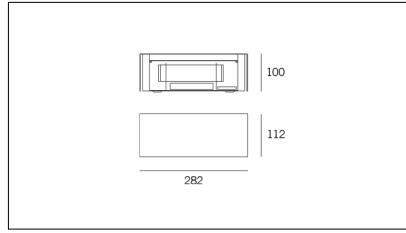

MACROLUX

Codice Articolo	Articolo	Colore	Potenza (W)	Misura (mm)
1914.0050.4	SNAP28/IP54/FL-4	Bianco (4)	18	28

Codice Articolo	Articolo	Colore	Potenza (W)	Misura (mm)
1914.0050.8	SNAP28/IP54/FL-8	Nero texturizzato (8)	18	28

Codice Articolo	Articolo	Colore	Potenza (W)	Misura (mm)
1914.0050.14	SNAP28/IP54/FL-14	Grigio alluminio (14)	18	28

Codice Articolo	Articolo	Colore	Potenza (W)	Misura (mm)
1914.0051.4	SNAP51/IP54/FL-4	Bianco (4)	36	51

Codice Articolo	Articolo	Colore	Potenza (W)	Misura (mm)
1914.0051.8	SNAP51/IP54/FL-8	Nero texturizzato (8)	36	51

Codice Articolo	Articolo	Colore	Potenza (W)	Misura (mm)
1914.0051.14	SNAP51/IP54/FL-14	Grigio alluminio (14)	36	51