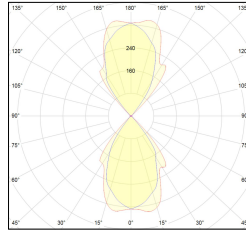

MACROLUX

Codice Articolo	Articolo	Colore	Potenza (W)	Misura (mm)
1914.0050.4	SNAP28/IP54/FL-4	Bianco (4)	18	28

Codice Articolo	Articolo	Colore	Potenza (W)	Misura (mm)
1914.0050.8	SNAP28/IP54/FL-8	Nero texturizzato (8)	18	28

Codice Articolo	Articolo	Colore	Potenza (W)	Misura (mm)
1914.0050.14	SNAP28/IP54/FL-14	Grigio alluminio (14)	18	28

Codice Articolo	Articolo	Colore	Potenza (W)	Misura (mm)
1914.0051.4	SNAP51/IP54/FL-4	Bianco (4)	36	51

Codice Articolo	Articolo	Colore	Potenza (W)	Misura (mm)
1914.0051.8	SNAP51/IP54/FL-8	Nero texturizzato (8)	36	51

Codice Articolo	Articolo	Colore	Potenza (W)	Misura (mm)
1914.0051.14	SNAP51/IP54/FL-14	Grigio alluminio (14)	36	51