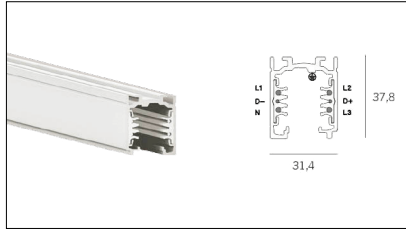

MACROLUX

Article code	Article	Colour	Length (mm)
2018.0001.1	TRACK/1000-1	White (1)	1000
2018.0002.1	TRACK/2000-1	White (1)	2000
2018.0003.1	TRACK/3000-1	White (1)	3000

Article code	Article	Colour	Length (mm)
2018.0001.2	TRACK/1000-2	Black (2)	1000
2018.0002.2	TRACK/2000-2	Black (2)	2000
2018.0003.2	TRACK/3000-2	Black (2)	3000

Article code	Name	Description	Colour
2018.0004.2	TRACK/AL/SX-2	Testata alimentazione Messa a Terra Sinistra - Nero	Black (2)

Article code	Name	Description	Colour
2018.0004.1	TRACK/AL/SX-1	Testata alimentazione Messa a Terra Sinistra - Bianco	White (1)