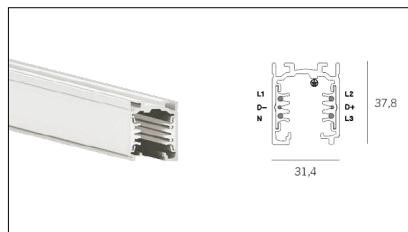

MACROLUX

Article code	Article	Colour	Length (mm)
2018.0001.1	TRACK/1000-1	White (1)	1000
2018.0002.1	TRACK/2000-1	White (1)	2000
2018.0003.1	TRACK/3000-1	White (1)	3000

Article code	Article	Colour	Length (mm)
2018.0001.2	TRACK/1000-2	Black (2)	1000
2018.0002.2	TRACK/2000-2	Black (2)	2000
2018.0003.2	TRACK/3000-2	Black (2)	3000

Article code	Name	Description	Colour
2018.0004.2	TRACK/AL/SX-2	Testata alimentazione Messa a Terra Sinistra - Nero	Black (2)

Article code	Name	Description	Colour
2018.0004.1	TRACK/AL/SX-1	Testata alimentazione Messa a Terra Sinistra - Bianco	White (1)