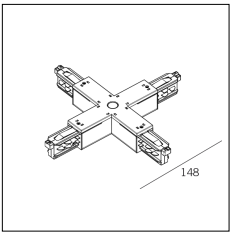

Article code	Name	Description	Colour
2018.0016.2	TRACK/X-2	Congiunzione a croce	Black (2)