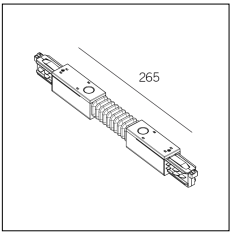

Article code	Name	Description	Colour
2018.0017.1	TRACK/FLEX-1	Congiunzione flessibile bianco	White (1)