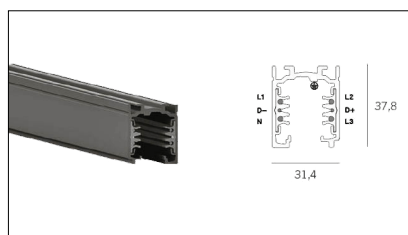

MACROLUX

Article code	Article	Colour	Length (mm)
2018.0001.1	TRACK/1000-1	White (1)	1000
2018.0002.1	TRACK/2000-1	White (1)	2000
2018.0003.1	TRACK/3000-1	White (1)	3000

Article code	Article	Colour	Length (mm)
2018.0001.2	TRACK/1000-2	Black (2)	1000
2018.0002.2	TRACK/2000-2	Black (2)	2000
2018.0003.2	TRACK/3000-2	Black (2)	3000

Article code	Name	Description	Colour
2018.0004.2	TRACK/AL/SX-2	Testata alimentazione Messa a Terra Sinistra - Nero	Black (2)

Article code	Name	Description	Colour
2018.0004.1	TRACK/AL/SX-1	Testata alimentazione Messa a Terra Sinistra - Bianco	White (1)