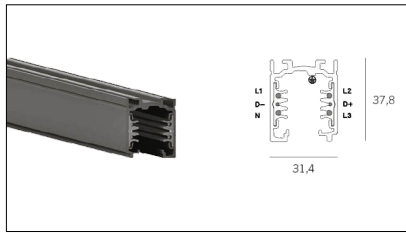

MACROLUX

Article code	Article	Colour	Length (mm)
2018.0001.1	TRACK/1000-1	White (1)	1000
2018.0002.1	TRACK/2000-1	White (1)	2000
2018.0003.1	TRACK/3000-1	White (1)	3000

Article code	Article	Colour	Length (mm)
2018.0001.2	TRACK/1000-2	Black (2)	1000
2018.0002.2	TRACK/2000-2	Black (2)	2000
2018.0003.2	TRACK/3000-2	Black (2)	3000

Article code	Name	Description	Colour
2018.0004.2	TRACK/AL/SX-2	Testata alimentazione Messa a Terra Sinistra - Nero	Black (2)

Article code	Name	Description	Colour
2018.0004.1	TRACK/AL/SX-1	Testata alimentazione Messa a Terra Sinistra - Bianco	White (1)