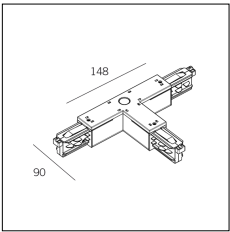

Article code	Name	Description	Colour
2018.0012.1	TRACK/T/IN/SX-1	Cong. a 'T' interno - terra a sinistra	White (1)