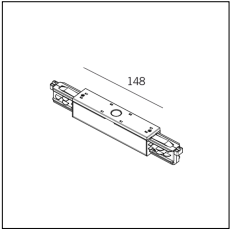

Codice Articolo	Nome	Descrizione	Colore
2018.0007.2	TRACK/CL-2	GIUNTO DIRETTO COLORE NERO	Nero (2)