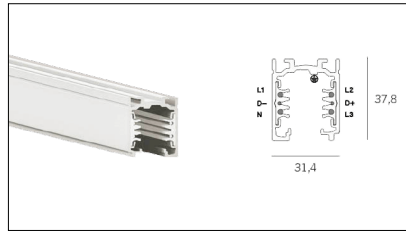

MACROLUX

Codice Articolo	Articolo	Colore	Lunghezza (mm)
2018.0001.1	TRACK/1000-1	Bianco (1)	1000
2018.0002.1	TRACK/2000-1	Bianco (1)	2000
2018.0003.1	TRACK/3000-1	Bianco (1)	3000

Codice Articolo	Articolo	Colore	Lunghezza (mm)
2018.0001.2	TRACK/1000-2	Nero (2)	1000
2018.0002.2	TRACK/2000-2	Nero (2)	2000
2018.0003.2	TRACK/3000-2	Nero (2)	3000

Codice Articolo	Nome	Descrizione	Colore
2018.0004.2	TRACK/AL/SX-2	Testata alimentazione Messa a Terra Sinistra - Nero	Nero (2)

Codice Articolo	Nome	Descrizione	Colore
2018.0004.1	TRACK/AL/SX-1	Testata alimentazione Messa a Terra Sinistra - Bianco	Bianco (1)

Codice Articolo	Nome	Descrizione	Colore
2018.0005.1	TRACK/AL/DX-1	Testata alimentazione Messa a Terra Destra - Bianco	Bianco (1)

Codice Articolo	Nome	Descrizione	Colore
2018.0005.2	TRACK/AL/DX-2	Testata alimentazione Messa a Terra Destra - Nero	Nero (2)