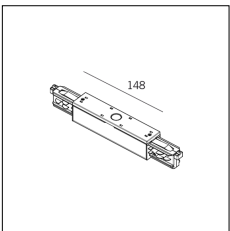

Codice Articolo	Nome	Descrizione	Colore
2018.0007.1	TRACK/CL-1	GIUNTO DIRETTO COLORE BIANCO	Bianco (1)