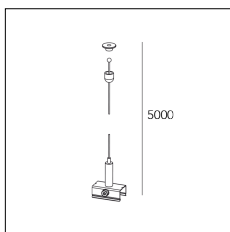

Codice Articolo	Nome	Descrizione
2018.1040.5000	TRACK/KS/5000	KIT SOSPENSIONE INOX L=5000 - Attacco con rosone