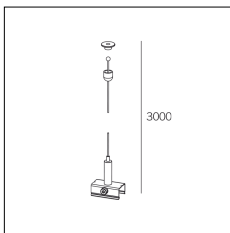

Codice Articolo	Nome	Descrizione
2018.1040.3000	TRACK/KS/3000	KIT SOSPENSIONE INOX L=3000 - Attacco con rosone