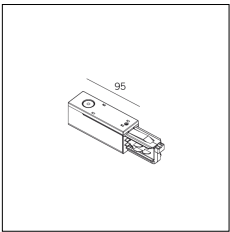

Codice Articolo	Nome	Descrizione	Colore
2018.0004.1	TRACK/AL/SX-1	Testata alimentazione Messa a Terra Sinistra - Bianco	Bianco (1)