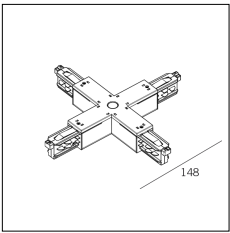

Codice Articolo	Nome	Descrizione	Colore
2018.0016.2	TRACK/X-2	Congiunzione a croce	Nero (2)