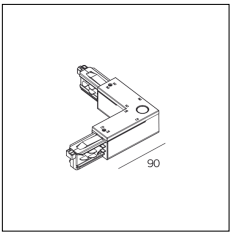

Codice Articolo	Nome	Descrizione	Colore
2018.0008.1	TRACK/L/OUT-1	Congiunzione a 'L' terra esterna External ground conductor 'L'	Bianco (1)