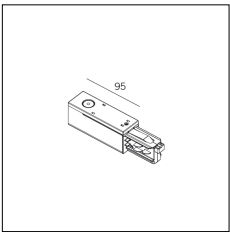

# MACROLUX

Codice Articolo	Articolo	Colore	Lunghezza (mm)
2018.0001.1	TRACK/1000-1	Bianco (1)	1000
2018.0002.1	TRACK/2000-1	Bianco (1)	2000
2018.0003.1	TRACK/3000-1	Bianco (1)	3000

Codice Articolo	Articolo	Colore	Lunghezza (mm)
2018.0001.2	TRACK/1000-2	Nero (2)	1000
2018.0002.2	TRACK/2000-2	Nero (2)	2000
2018.0003.2	TRACK/3000-2	Nero (2)	3000