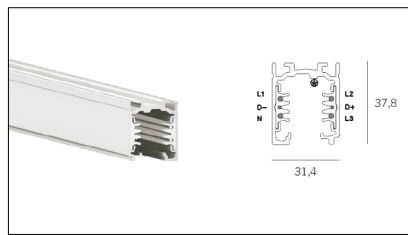

# MACROLUX

Codice Articolo	Articolo	Colore	Lunghezza (mm)
2018.0001.1	TRACK/1000-1	Bianco (1)	1000
2018.0002.1	TRACK/2000-1	Bianco (1)	2000
2018.0003.1	TRACK/3000-1	Bianco (1)	3000

Codice Articolo	Articolo	Colore	Lunghezza (mm)
2018.0001.2	TRACK/1000-2	Nero (2)	1000
2018.0002.2	TRACK/2000-2	Nero (2)	2000
2018.0003.2	TRACK/3000-2	Nero (2)	3000

Codice Articolo	Nome	Descrizione	Colore
2018.0004.2	TRACK/AL/SX-2	Testata alimentazione Messa a Terra Sinistra - Nero	Nero (2)

Codice Articolo	Nome	Descrizione	Colore
2018.0004.1	TRACK/AL/SX-1	Testata alimentazione Messa a Terra Sinistra - Bianco	Bianco (1)

Codice Articolo	Nome	Descrizione	Colore
2018.0005.1	TRACK/AL/DX-1	Testata alimentazione Messa a Terra Destra - Bianco	Bianco (1)

Codice Articolo	Nome	Descrizione	Colore
2018.0005.2	TRACK/AL/DX-2	Testata alimentazione Messa a Terra Destra - Nero	Nero (2)