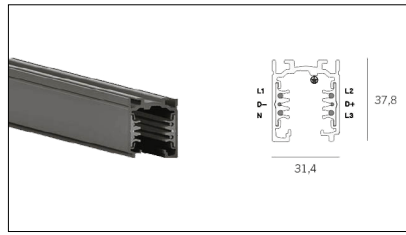

# MACROLUX

Codice Articolo	Articolo	Colore	Lunghezza (mm)
2018.0001.1	TRACK/1000-1	Bianco (1)	1000
2018.0002.1	TRACK/2000-1	Bianco (1)	2000
2018.0003.1	TRACK/3000-1	Bianco (1)	3000

Codice Articolo	Articolo	Colore	Lunghezza (mm)
2018.0001.2	TRACK/1000-2	Nero (2)	1000
2018.0002.2	TRACK/2000-2	Nero (2)	2000
2018.0003.2	TRACK/3000-2	Nero (2)	3000

Codice Articolo	Nome	Descrizione	Colore
2018.0004.2	TRACK/AL/SX-2	Testata alimentazione Messa a Terra Sinistra - Nero	Nero (2)

Codice Articolo	Nome	Descrizione	Colore
2018.0004.1	TRACK/AL/SX-1	Testata alimentazione Messa a Terra Sinistra - Bianco	Bianco (1)

Codice Articolo	Nome	Descrizione	Colore
2018.0005.1	TRACK/AL/DX-1	Testata alimentazione Messa a Terra Destra - Bianco	Bianco (1)

Codice Articolo	Nome	Descrizione	Colore
2018.0005.2	TRACK/AL/DX-2	Testata alimentazione Messa a Terra Destra - Nero	Nero (2)