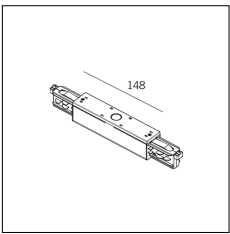

Codice Articolo	Nome	Descrizione	Colore
2018.0007.1	TRACK/CL-1	GIUNTO DIRETTO COLORE BIANCO	Bianco (1)