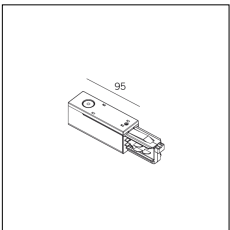

# MACROLUX

Codice Articolo	Articolo	Colore	Lunghezza (mm)
2018.0001.1	TRACK/1000-1	Bianco (1)	1000
2018.0002.1	TRACK/2000-1	Bianco (1)	2000
2018.0003.1	TRACK/3000-1	Bianco (1)	3000

Codice Articolo	Articolo	Colore	Lunghezza (mm)
2018.0001.2	TRACK/1000-2	Nero (2)	1000
2018.0002.2	TRACK/2000-2	Nero (2)	2000
2018.0003.2	TRACK/3000-2	Nero (2)	3000