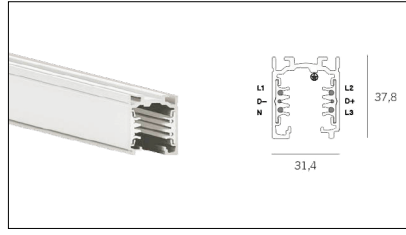

# MACROLUX

Codice Articolo	Articolo	Colore	Lunghezza (mm)
2018.0001.1	TRACK/1000-1	Bianco (1)	1000
2018.0002.1	TRACK/2000-1	Bianco (1)	2000
2018.0003.1	TRACK/3000-1	Bianco (1)	3000

Codice Articolo	Articolo	Colore	Lunghezza (mm)
2018.0001.2	TRACK/1000-2	Nero (2)	1000
2018.0002.2	TRACK/2000-2	Nero (2)	2000
2018.0003.2	TRACK/3000-2	Nero (2)	3000

Codice Articolo	Nome	Descrizione	Colore
2018.0004.2	TRACK/AL/SX-2	Testata alimentazione Messa a Terra Sinistra - Nero	Nero (2)

Codice Articolo	Nome	Descrizione	Colore
2018.0004.1	TRACK/AL/SX-1	Testata alimentazione Messa a Terra Sinistra - Bianco	Bianco (1)

Codice Articolo	Nome	Descrizione	Colore
2018.0005.1	TRACK/AL/DX-1	Testata alimentazione Messa a Terra Destra - Bianco	Bianco (1)

Codice Articolo	Nome	Descrizione	Colore
2018.0005.2	TRACK/AL/DX-2	Testata alimentazione Messa a Terra Destra - Nero	Nero (2)