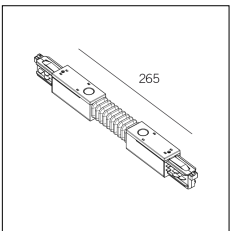

Codice Articolo	Nome	Descrizione	Colore
2018.0017.2	TRACK/FLEX-2	Congiunzione flessibile Nero	Nero (2)