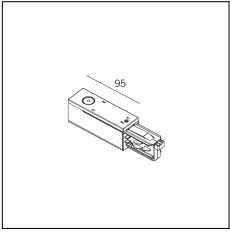

Codice Articolo	Nome	Descrizione	Colore
2018.0005.1	TRACK/AL/DX-1	Testata alimentazione Messa a Terra Destra - Bianco	Bianco (1)