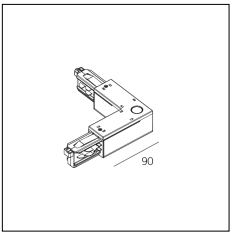

Codice Articolo	Nome	Descrizione	Colore
2018.0009.2	TRACK/L/IN-2	Congiunzione a 'L' terra interna Ground wire inside 'L'	Nero (2)