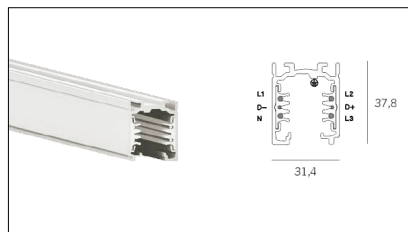

# MACROLUX

Codice Articolo	Articolo	Colore	Lunghezza (mm)
2018.0001.1	TRACK/1000-1	Bianco (1)	1000
2018.0002.1	TRACK/2000-1	Bianco (1)	2000
2018.0003.1	TRACK/3000-1	Bianco (1)	3000

Codice Articolo	Articolo	Colore	Lunghezza (mm)
2018.0001.2	TRACK/1000-2	Nero (2)	1000
2018.0002.2	TRACK/2000-2	Nero (2)	2000
2018.0003.2	TRACK/3000-2	Nero (2)	3000

Codice Articolo	Nome	Descrizione	Colore
2018.0004.2	TRACK/AL/SX-2	Testata alimentazione Messa a Terra Sinistra - Nero	Nero (2)

Codice Articolo	Nome	Descrizione	Colore
2018.0004.1	TRACK/AL/SX-1	Testata alimentazione Messa a Terra Sinistra - Bianco	Bianco (1)