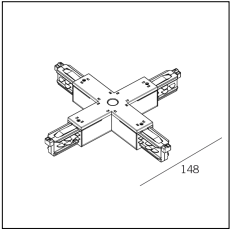

Codice Articolo	Nome	Descrizione	Colore
2018.0016.1	TRACK/X-1	Congiunzione a croce bianco	Bianco (1)