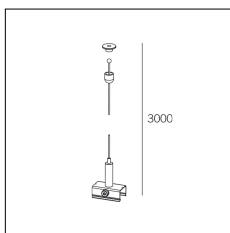

Codice Articolo	Nome	Descrizione
2018.1040.3000	TRACK/KS/3000	KIT SOSPENSIONE INOX L=3000 - Attacco con rosone