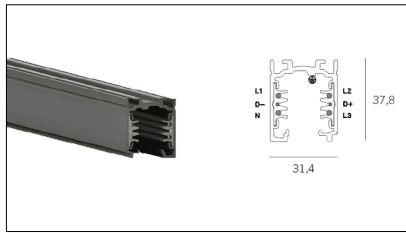

# MACROLUX

Codice Articolo	Articolo	Colore	Lunghezza (mm)
2018.0001.1	TRACK/1000-1	Bianco (1)	1000
2018.0002.1	TRACK/2000-1	Bianco (1)	2000
2018.0003.1	TRACK/3000-1	Bianco (1)	3000

Codice Articolo	Articolo	Colore	Lunghezza (mm)
2018.0001.2	TRACK/1000-2	Nero (2)	1000
2018.0002.2	TRACK/2000-2	Nero (2)	2000
2018.0003.2	TRACK/3000-2	Nero (2)	3000

Codice Articolo	Nome	Descrizione	Colore
2018.0004.2	TRACK/AL/SX-2	Testata alimentazione Messa a Terra Sinistra - Nero	Nero (2)

Codice Articolo	Nome	Descrizione	Colore
2018.0004.1	TRACK/AL/SX-1	Testata alimentazione Messa a Terra Sinistra - Bianco	Bianco (1)

Codice Articolo	Nome	Descrizione	Colore
2018.0005.1	TRACK/AL/DX-1	Testata alimentazione Messa a Terra Destra - Bianco	Bianco (1)

Codice Articolo	Nome	Descrizione	Colore
2018.0005.2	TRACK/AL/DX-2	Testata alimentazione Messa a Terra Destra - Nero	Nero (2)