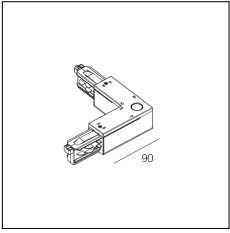

Codice Articolo	Nome	Descrizione	Colore
2018.0009.1	TRACK/L/IN-1	Congiunzione a 'L' terra interna Ground wire inside 'L'	Bianco (1)