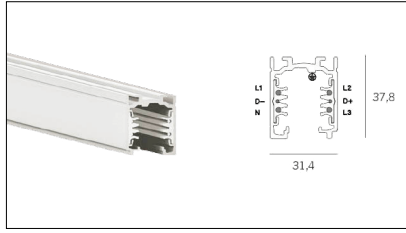

# MACROLUX

Codice Articolo	Articolo	Colore	Lunghezza (mm)
2018.0001.1	TRACK/1000-1	Bianco (1)	1000
2018.0002.1	TRACK/2000-1	Bianco (1)	2000
2018.0003.1	TRACK/3000-1	Bianco (1)	3000

Codice Articolo	Articolo	Colore	Lunghezza (mm)
2018.0001.2	TRACK/1000-2	Nero (2)	1000
2018.0002.2	TRACK/2000-2	Nero (2)	2000
2018.0003.2	TRACK/3000-2	Nero (2)	3000

Codice Articolo	Nome	Descrizione	Colore
2018.0004.2	TRACK/AL/SX-2	Testata alimentazione Messa a Terra Sinistra - Nero	Nero (2)

Codice Articolo	Nome	Descrizione	Colore
2018.0004.1	TRACK/AL/SX-1	Testata alimentazione Messa a Terra Sinistra - Bianco	Bianco (1)

Codice Articolo	Nome	Descrizione	Colore
2018.0005.1	TRACK/AL/DX-1	Testata alimentazione Messa a Terra Destra - Bianco	Bianco (1)

Codice Articolo	Nome	Descrizione	Colore
2018.0005.2	TRACK/AL/DX-2	Testata alimentazione Messa a Terra Destra - Nero	Nero (2)