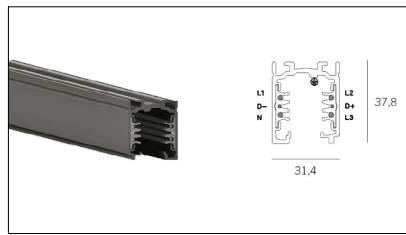

MACROLUX

Codice Articolo	Articolo	Colore	Lunghezza (mm)
2018.0001.1	TRACK/1000-1	Bianco (1)	1000
2018.0002.1	TRACK/2000-1	Bianco (1)	2000
2018.0003.1	TRACK/3000-1	Bianco (1)	3000

Codice Articolo	Articolo	Colore	Lunghezza (mm)
2018.0001.2	TRACK/1000-2	Nero (2)	1000
2018.0002.2	TRACK/2000-2	Nero (2)	2000
2018.0003.2	TRACK/3000-2	Nero (2)	3000

Codice Articolo	Nome	Descrizione	Colore
2018.0004.2	TRACK/AL/SX-2	Testata alimentazione Messa a Terra Sinistra - Nero	Nero (2)

Codice Articolo	Nome	Descrizione	Colore
2018.0004.1	TRACK/AL/SX-1	Testata alimentazione Messa a Terra Sinistra - Bianco	Bianco (1)

Codice Articolo	Nome	Descrizione	Colore
2018.0005.1	TRACK/AL/DX-1	Testata alimentazione Messa a Terra Destra - Bianco	Bianco (1)

Codice Articolo	Nome	Descrizione	Colore
2018.0005.2	TRACK/AL/DX-2	Testata alimentazione Messa a Terra Destra - Nero	Nero (2)