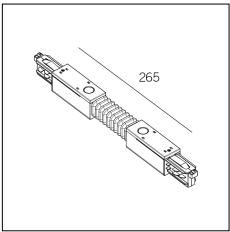

Codice Articolo	Nome	Descrizione	Colore
2018.0017.1	TRACK/FLEX-1	Congiunzione flessibile bianco	Bianco (1)