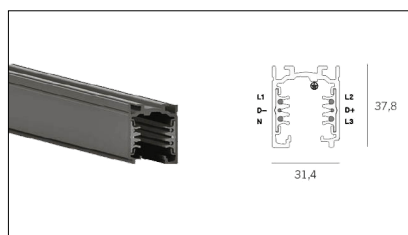

# MACROLUX

Codice Articolo	Articolo	Colore	Lunghezza (mm)
2018.0001.1	TRACK/1000-1	Bianco (1)	1000
2018.0002.1	TRACK/2000-1	Bianco (1)	2000
2018.0003.1	TRACK/3000-1	Bianco (1)	3000

Codice Articolo	Articolo	Colore	Lunghezza (mm)
2018.0001.2	TRACK/1000-2	Nero (2)	1000
2018.0002.2	TRACK/2000-2	Nero (2)	2000
2018.0003.2	TRACK/3000-2	Nero (2)	3000

Codice Articolo	Nome	Descrizione	Colore
2018.0004.2	TRACK/AL/SX-2	Testata alimentazione Messa a Terra Sinistra - Nero	Nero (2)

Codice Articolo	Nome	Descrizione	Colore
2018.0004.1	TRACK/AL/SX-1	Testata alimentazione Messa a Terra Sinistra - Bianco	Bianco (1)

Codice Articolo	Nome	Descrizione	Colore
2018.0005.1	TRACK/AL/DX-1	Testata alimentazione Messa a Terra Destra - Bianco	Bianco (1)

Codice Articolo	Nome	Descrizione	Colore
2018.0005.2	TRACK/AL/DX-2	Testata alimentazione Messa a Terra Destra - Nero	Nero (2)