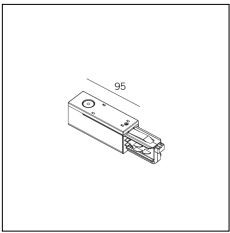

Codice Articolo	Nome	Descrizione	Colore
2018.0005.2	TRACK/AL/DX-2	Testata alimentazione Messa a Terra Destra - Nero	Nero (2)