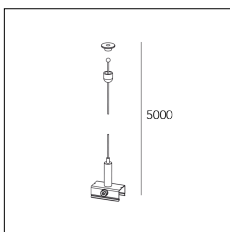

Codice Articolo	Nome	Descrizione
2018.1040.5000	TRACK/KS/5000	KIT SOSPENSIONE INOX L=5000 - Attacco con rosone