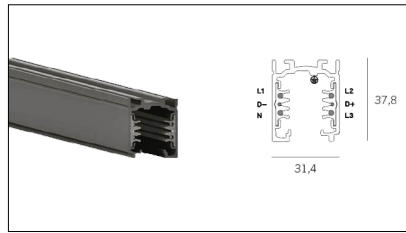

MACROLUX

Codice Articolo	Articolo	Colore	Lunghezza (mm)
2018.0001.1	TRACK/1000-1	Bianco (1)	1000
2018.0002.1	TRACK/2000-1	Bianco (1)	2000
2018.0003.1	TRACK/3000-1	Bianco (1)	3000

Codice Articolo	Articolo	Colore	Lunghezza (mm)
2018.0001.2	TRACK/1000-2	Nero (2)	1000
2018.0002.2	TRACK/2000-2	Nero (2)	2000
2018.0003.2	TRACK/3000-2	Nero (2)	3000

Codice Articolo	Nome	Descrizione	Colore
2018.0004.2	TRACK/AL/SX-2	Testata alimentazione Messa a Terra Sinistra - Nero	Nero (2)

Codice Articolo	Nome	Descrizione	Colore
2018.0004.1	TRACK/AL/SX-1	Testata alimentazione Messa a Terra Sinistra - Bianco	Bianco (1)

Codice Articolo	Nome	Descrizione	Colore
2018.0005.1	TRACK/AL/DX-1	Testata alimentazione Messa a Terra Destra - Bianco	Bianco (1)

Codice Articolo	Nome	Descrizione	Colore
2018.0005.2	TRACK/AL/DX-2	Testata alimentazione Messa a Terra Destra - Nero	Nero (2)