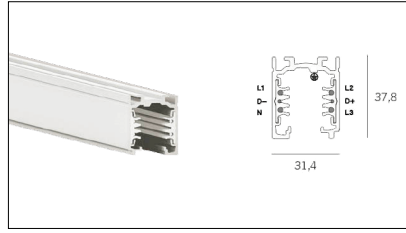

MACROLUX

Codice Articolo	Articolo	Colore	Lunghezza (mm)
2018.0001.1	TRACK/1000-1	Bianco (1)	1000
2018.0002.1	TRACK/2000-1	Bianco (1)	2000
2018.0003.1	TRACK/3000-1	Bianco (1)	3000

Codice Articolo	Articolo	Colore	Lunghezza (mm)
2018.0001.2	TRACK/1000-2	Nero (2)	1000
2018.0002.2	TRACK/2000-2	Nero (2)	2000
2018.0003.2	TRACK/3000-2	Nero (2)	3000

Codice Articolo	Nome	Descrizione	Colore
2018.0004.2	TRACK/AL/SX-2	Testata alimentazione Messa a Terra Sinistra - Nero	Nero (2)

Codice Articolo	Nome	Descrizione	Colore
2018.0004.1	TRACK/AL/SX-1	Testata alimentazione Messa a Terra Sinistra - Bianco	Bianco (1)

Codice Articolo	Nome	Descrizione	Colore
2018.0005.1	TRACK/AL/DX-1	Testata alimentazione Messa a Terra Destra - Bianco	Bianco (1)

Codice Articolo	Nome	Descrizione	Colore
2018.0005.2	TRACK/AL/DX-2	Testata alimentazione Messa a Terra Destra - Nero	Nero (2)