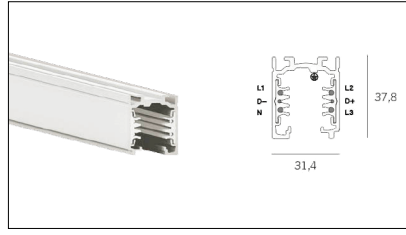

MACROLUX

Codice Articolo	Articolo	Colore	Lunghezza (mm)
2018.0001.1	TRACK/1000-1	Bianco (1)	1000
2018.0002.1	TRACK/2000-1	Bianco (1)	2000
2018.0003.1	TRACK/3000-1	Bianco (1)	3000

Codice Articolo	Articolo	Colore	Lunghezza (mm)
2018.0001.2	TRACK/1000-2	Nero (2)	1000
2018.0002.2	TRACK/2000-2	Nero (2)	2000
2018.0003.2	TRACK/3000-2	Nero (2)	3000

Codice Articolo	Nome	Descrizione	Colore
2018.0004.2	TRACK/AL/SX-2	Testata alimentazione Messa a Terra Sinistra - Nero	Nero (2)

Codice Articolo	Nome	Descrizione	Colore
2018.0004.1	TRACK/AL/SX-1	Testata alimentazione Messa a Terra Sinistra - Bianco	Bianco (1)

Codice Articolo	Nome	Descrizione	Colore
2018.0005.1	TRACK/AL/DX-1	Testata alimentazione Messa a Terra Destra - Bianco	Bianco (1)

Codice Articolo	Nome	Descrizione	Colore
2018.0005.2	TRACK/AL/DX-2	Testata alimentazione Messa a Terra Destra - Nero	Nero (2)