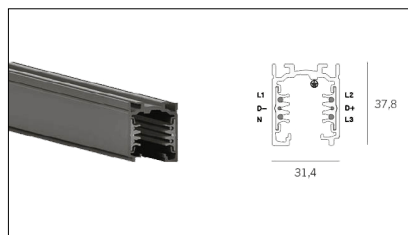

# MACROLUX

Codice Articolo	Articolo	Colore	Lunghezza (mm)
2018.0001.1	TRACK/1000-1	Bianco (1)	1000
2018.0002.1	TRACK/2000-1	Bianco (1)	2000
2018.0003.1	TRACK/3000-1	Bianco (1)	3000

Codice Articolo	Articolo	Colore	Lunghezza (mm)
2018.0001.2	TRACK/1000-2	Nero (2)	1000
2018.0002.2	TRACK/2000-2	Nero (2)	2000
2018.0003.2	TRACK/3000-2	Nero (2)	3000

Codice Articolo	Nome	Descrizione	Colore
2018.0004.2	TRACK/AL/SX-2	Testata alimentazione Messa a Terra Sinistra - Nero	Nero (2)

Codice Articolo	Nome	Descrizione	Colore
2018.0004.1	TRACK/AL/SX-1	Testata alimentazione Messa a Terra Sinistra - Bianco	Bianco (1)

Codice Articolo	Nome	Descrizione	Colore
2018.0005.1	TRACK/AL/DX-1	Testata alimentazione Messa a Terra Destra - Bianco	Bianco (1)

Codice Articolo	Nome	Descrizione	Colore
2018.0005.2	TRACK/AL/DX-2	Testata alimentazione Messa a Terra Destra - Nero	Nero (2)