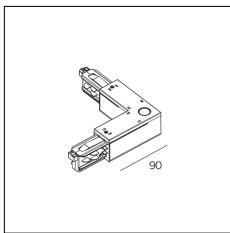

Codice Articolo	Nome	Descrizione	Colore
2018.0008.1	TRACK/L/OUT-1	Congiunzione a 'L' terra esterna External ground conductor 'L'	Bianco (1)