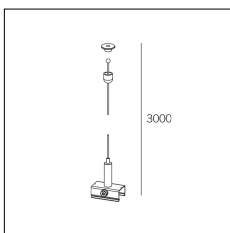

Codice Articolo	Nome	Descrizione
2018.1040.3000	TRACK/KS/3000	KIT SOSPENSIONE INOX L=3000 - Attacco con rosone