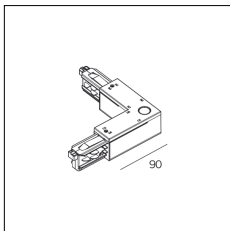

Codice Articolo	Nome	Descrizione	Colore
2018.0008.2	TRACK/L/OUT-2	Congiunzione a 'L' terra esterna External ground conductor 'L'	Nero (2)