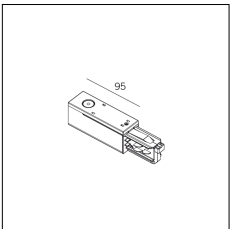

Codice Articolo	Nome	Descrizione	Colore
2018.0004.1	TRACK/AL/SX-1	Testata alimentazione Messa a Terra Sinistra - Bianco	Bianco (1)