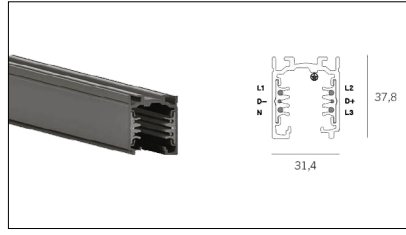

MACROLUX

Codice Articolo	Articolo	Colore	Lunghezza (mm)
2018.0001.1	TRACK/1000-1	Bianco (1)	1000
2018.0002.1	TRACK/2000-1	Bianco (1)	2000
2018.0003.1	TRACK/3000-1	Bianco (1)	3000

Codice Articolo	Articolo	Colore	Lunghezza (mm)
2018.0001.2	TRACK/1000-2	Nero (2)	1000
2018.0002.2	TRACK/2000-2	Nero (2)	2000
2018.0003.2	TRACK/3000-2	Nero (2)	3000

Codice Articolo	Nome	Descrizione	Colore
2018.0004.2	TRACK/AL/SX-2	Testata alimentazione Messa a Terra Sinistra - Nero	Nero (2)

Codice Articolo	Nome	Descrizione	Colore
2018.0004.1	TRACK/AL/SX-1	Testata alimentazione Messa a Terra Sinistra - Bianco	Bianco (1)

Codice Articolo	Nome	Descrizione	Colore
2018.0005.1	TRACK/AL/DX-1	Testata alimentazione Messa a Terra Destra - Bianco	Bianco (1)

Codice Articolo	Nome	Descrizione	Colore
2018.0005.2	TRACK/AL/DX-2	Testata alimentazione Messa a Terra Destra - Nero	Nero (2)