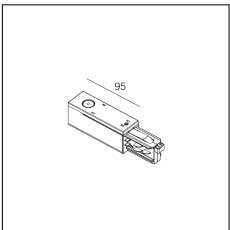

MACROLUX

Codice Articolo	Articolo	Colore	Lunghezza (mm)
2018.0001.1	TRACK/1000-1	Bianco (1)	1000
2018.0002.1	TRACK/2000-1	Bianco (1)	2000
2018.0003.1	TRACK/3000-1	Bianco (1)	3000

Codice Articolo	Articolo	Colore	Lunghezza (mm)
2018.0001.2	TRACK/1000-2	Nero (2)	1000
2018.0002.2	TRACK/2000-2	Nero (2)	2000
2018.0003.2	TRACK/3000-2	Nero (2)	3000