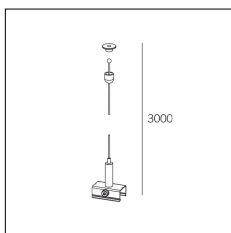

Codice Articolo	Nome	Descrizione
2018.1040.3000	TRACK/KS/3000	KIT SOSPENSIONE INOX L=3000 - Attacco con rosone