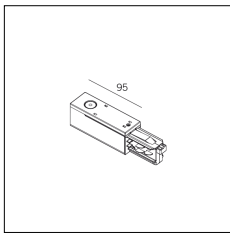

Codice Articolo	Nome	Descrizione	Colore
2018.0005.1	TRACK/AL/DX-1	Testata alimentazione Messa a Terra Destra - Bianco	Bianco (1)