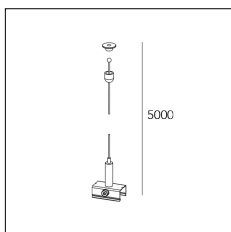

Codice Articolo	Nome	Descrizione
2018.1040.5000	TRACK/KS/5000	KIT SOSPENSIONE INOX L=5000 - Attacco con rosone