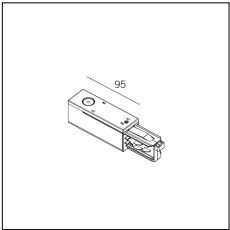

MACROLUX

Codice Articolo	Articolo	Colore	Lunghezza (mm)
2018.0001.1	TRACK/1000-1	Bianco (1)	1000
2018.0002.1	TRACK/2000-1	Bianco (1)	2000
2018.0003.1	TRACK/3000-1	Bianco (1)	3000

Codice Articolo	Articolo	Colore	Lunghezza (mm)
2018.0001.2	TRACK/1000-2	Nero (2)	1000
2018.0002.2	TRACK/2000-2	Nero (2)	2000
2018.0003.2	TRACK/3000-2	Nero (2)	3000

Codice Articolo	Nome	Descrizione	Colore
2018.0004.2	TRACK/AL/SX-2	Testata alimentazione Messa a Terra Sinistra - Nero	Nero (2)

Codice Articolo	Nome	Descrizione	Colore
2018.0004.1	TRACK/AL/SX-1	Testata alimentazione Messa a Terra Sinistra - Bianco	Bianco (1)