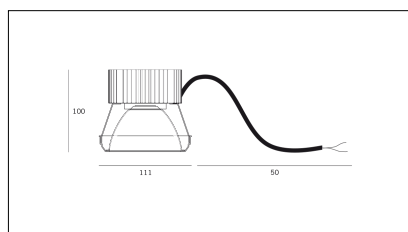

MACROLUX

Codice Articolo	Articolo	Colore	Colore aggiuntivo	Temperatura Luce (°K)	Emissione (°)
11.111.2700.02.16.22	*REFLECTOR 111	Nero (2)	Nero (2)	2700	16
11.111.2700.02.32.22	*REFLECTOR 111	Nero (2)	Nero (2)	2700	38
11.111.2700.16.22	*REFLECTOR 111	Nero (2)	Nero (2)	2700	16
11.111.2700.32.22	COB LED 12-17W 350-500mA 2700°K 38° N/N	Nero (2)	Nero (2)	2700	38
11.111.3000.02.16.22	KIT COB LED 17W 500mA R16° N/N	Nero (2)	Nero (2)	3000	16
11.111.3000.02.32.22	KIT COB LED 17W 500mA R38° N/N	Nero (2)	Nero (2)	3000	38
11.111.3000.16.22	COB LED 17W max 500mA R16° N/N	Nero (2)	Nero (2)	3000	16
11.111.3000.32.22	COB LED 17W max 500mA R38° N/N	Nero (2)	Nero (2)	3000	38
11.111.4000.02.16.22	*REFLECTOR 111	Nero (2)	Nero (2)	4000	16
11.111.4000.02.32.22	KIT COB LED 17W 500mA 4000°K R32° N/N	Nero (2)	Nero (2)	4000	38
11.111.4000.16.22	COB LED 17W max 500mA 4000°K R16° N/N	Nero (2)	Nero (2)	4000	16
11.111.4000.32.22	COB LED 17W max 500mA 4000°K R32° N/N	Nero (2)	Nero (2)	4000	38

Codice Articolo	Articolo	Colore	Colore aggiuntivo	Temperatura Luce (°K)	Emissione (°)
11.111.2700.02.16.42	*REFLECTOR 111	Bianco (4)	Nero (2)	2700	16
11.111.2700.02.32.42	*REFLECTOR 111	Bianco (4)	Nero (2)	2700	38
11.111.2700.16.42	COB LED 12-17W 350-500mA 2700°K 16° B/N	Bianco (4)	Nero (2)	2700	16
11.111.2700.32.42	COB LED 17W max 500mA R38° 2700°K B/N	Bianco (4)	Nero (2)	2700	38
11.111.3000.02.16.42	KIT COB LED 17W 500mA R16° B/N	Bianco (4)	Nero (2)	3000	16
11.111.3000.02.32.42	KIT COB LED 17W 500mA R38° B/N	Bianco (4)	Nero (2)	3000	38
11.111.3000.16.42	COB LED 17W max 500mA R16° B/N	Bianco (4)	Nero (2)	3000	16
11.111.3000.32.42	COB LED 17W max 500mA R38° B/N	Bianco (4)	Nero (2)	3000	38
11.111.4000.02.16.42	*REFLECTOR 111	Bianco (4)	Nero (2)	4000	16
11.111.4000.02.32.42	*REFLECTOR 111	Bianco (4)	Nero (2)	4000	38
11.111.4000.16.42	*REFLECTOR 111	Bianco (4)	Nero (2)	4000	16
11.111.4000.32.42	COB LED 17W max 500mA 4000°K R32° B/N	Bianco (4)	Nero (2)	4000	38