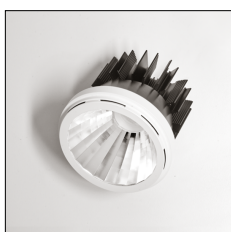

MACROLUX

Codice Articolo	Articolo	Colore	Colore aggiuntivo	Temperatura Luce (°K)	Emissione (°)
11.111.2700.02.16.22	*REFLECTOR 111	Nero (2)	Nero (2)	2700	16
11.111.2700.02.32.22	*REFLECTOR 111	Nero (2)	Nero (2)	2700	38
11.111.2700.16.22	*REFLECTOR 111	Nero (2)	Nero (2)	2700	16
11.111.2700.32.22	COB LED 12-17W 350-500mA 2700°K 38° N/N	Nero (2)	Nero (2)	2700	38
11.111.3000.02.16.22	KIT COB LED 17W 500mA R16° N/N	Nero (2)	Nero (2)	3000	16
11.111.3000.02.32.22	KIT COB LED 17W 500mA R38° N/N	Nero (2)	Nero (2)	3000	38
11.111.3000.16.22	COB LED 17W max 500mA R16° N/N	Nero (2)	Nero (2)	3000	16
11.111.3000.32.22	COB LED 17W max 500mA R38° N/N	Nero (2)	Nero (2)	3000	38
11.111.4000.02.16.22	*REFLECTOR 111	Nero (2)	Nero (2)	4000	16
11.111.4000.02.32.22	KIT COB LED 17W 500mA 4000°K R32° N/N	Nero (2)	Nero (2)	4000	38
11.111.4000.16.22	COB LED 17W max 500mA 4000°K R16° N/N	Nero (2)	Nero (2)	4000	16
11.111.4000.32.22	COB LED 17W max 500mA 4000°K R32° N/N	Nero (2)	Nero (2)	4000	38

Codice Articolo	Articolo	Colore	Colore aggiuntivo	Temperatura Luce (°K)	Emissione (°)
11.111.2700.02.16.42	*REFLECTOR 111	Bianco (4)	Nero (2)	2700	16
11.111.2700.02.32.42	*REFLECTOR 111	Bianco (4)	Nero (2)	2700	38
11.111.2700.16.42	COB LED 12-17W 350-500mA 2700°K 16° B/N	Bianco (4)	Nero (2)	2700	16
11.111.2700.32.42	COB LED 17W max 500mA R38° 2700°K B/N	Bianco (4)	Nero (2)	2700	38
11.111.3000.02.16.42	KIT COB LED 17W 500mA R16° B/N	Bianco (4)	Nero (2)	3000	16
11.111.3000.02.32.42	KIT COB LED 17W 500mA R38° B/N	Bianco (4)	Nero (2)	3000	38
11.111.3000.16.42	COB LED 17W max 500mA R16° B/N	Bianco (4)	Nero (2)	3000	16
11.111.3000.32.42	COB LED 17W max 500mA R38° B/N	Bianco (4)	Nero (2)	3000	38
11.111.4000.02.16.42	*REFLECTOR 111	Bianco (4)	Nero (2)	4000	16
11.111.4000.02.32.42	*REFLECTOR 111	Bianco (4)	Nero (2)	4000	38
11.111.4000.16.42	*REFLECTOR 111	Bianco (4)	Nero (2)	4000	16
11.111.4000.32.42	COB LED 17W max 500mA 4000°K R32° B/N	Bianco (4)	Nero (2)	4000	38