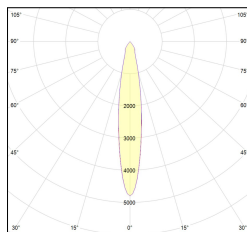

MACROLUX

Codice Articolo	Articolo	Colore	Colore aggiuntivo	Temperatura Luce (°K)	Emissione (°)
11.111.2700.02.16.22	*REFLECTOR 111	Nero (2)	Nero (2)	2700	16
11.111.2700.02.32.22	*REFLECTOR 111	Nero (2)	Nero (2)	2700	38
11.111.2700.16.22	*REFLECTOR 111	Nero (2)	Nero (2)	2700	16
11.111.2700.32.22	COB LED 12-17W 350-500mA 2700°K 38° N/N	Nero (2)	Nero (2)	2700	38
11.111.3000.02.16.22	KIT COB LED 17W 500mA R16° N/N	Nero (2)	Nero (2)	3000	16
11.111.3000.02.32.22	KIT COB LED 17W 500mA R38° N/N	Nero (2)	Nero (2)	3000	38
11.111.3000.16.22	COB LED 17W max 500mA R16° N/N	Nero (2)	Nero (2)	3000	16
11.111.3000.32.22	COB LED 17W max 500mA R38° N/N	Nero (2)	Nero (2)	3000	38
11.111.4000.02.16.22	*REFLECTOR 111	Nero (2)	Nero (2)	4000	16
11.111.4000.02.32.22	KIT COB LED 17W 500mA 4000°K R32° N/N	Nero (2)	Nero (2)	4000	38
11.111.4000.16.22	COB LED 17W max 500mA 4000°K R16° N/N	Nero (2)	Nero (2)	4000	16
11.111.4000.32.22	COB LED 17W max 500mA 4000°K R32° N/N	Nero (2)	Nero (2)	4000	38