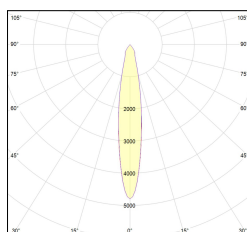

MACROLUX

Codice Articolo	Articolo	Colore	Colore aggiuntivo	Temperatura Luce (°K)	Emissione (°)
11.111.2700.02.16.22	*REFLECTOR 111	Nero (2)	Nero (2)	2700	16
11.111.2700.02.32.22	*REFLECTOR 111	Nero (2)	Nero (2)	2700	38
11.111.2700.16.22	*REFLECTOR 111	Nero (2)	Nero (2)	2700	16
11.111.2700.32.22	COB LED 12-17W 350-500mA 2700°K 38° N/N	Nero (2)	Nero (2)	2700	38
11.111.3000.02.16.22	KIT COB LED 17W 500mA R16° N/N	Nero (2)	Nero (2)	3000	16
11.111.3000.02.32.22	KIT COB LED 17W 500mA R38° N/N	Nero (2)	Nero (2)	3000	38
11.111.3000.16.22	COB LED 17W max 500mA R16° N/N	Nero (2)	Nero (2)	3000	16
11.111.3000.32.22	COB LED 17W max 500mA R38° N/N	Nero (2)	Nero (2)	3000	38
11.111.4000.02.16.22	*REFLECTOR 111	Nero (2)	Nero (2)	4000	16
11.111.4000.02.32.22	KIT COB LED 17W 500mA 4000°K R32° N/N	Nero (2)	Nero (2)	4000	38
11.111.4000.16.22	COB LED 17W max 500mA 4000°K R16° N/N	Nero (2)	Nero (2)	4000	16
11.111.4000.32.22	COB LED 17W max 500mA 4000°K R32° N/N	Nero (2)	Nero (2)	4000	38