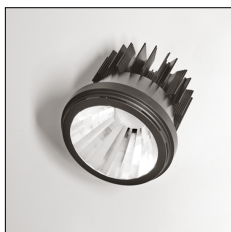

MACROLUX

Codice Articolo	Articolo	Colore	Colore aggiuntivo	Temperatura Luce (°K)	Emissione (°)
11.111.2700.02.16.22	*REFLECTOR 111	Nero (2)	Nero (2)	2700	16
11.111.2700.02.32.22	*REFLECTOR 111	Nero (2)	Nero (2)	2700	38
11.111.2700.16.22	*REFLECTOR 111	Nero (2)	Nero (2)	2700	16
11.111.2700.32.22	COB LED 12-17W 350-500mA 2700°K 38° N/N	Nero (2)	Nero (2)	2700	38
11.111.3000.02.16.22	KIT COB LED 17W 500mA R16° N/N	Nero (2)	Nero (2)	3000	16
11.111.3000.02.32.22	KIT COB LED 17W 500mA R38° N/N	Nero (2)	Nero (2)	3000	38
11.111.3000.16.22	COB LED 17W max 500mA R16° N/N	Nero (2)	Nero (2)	3000	16
11.111.3000.32.22	COB LED 17W max 500mA R38° N/N	Nero (2)	Nero (2)	3000	38
11.111.4000.02.16.22	*REFLECTOR 111	Nero (2)	Nero (2)	4000	16
11.111.4000.02.32.22	KIT COB LED 17W 500mA 4000°K R32° N/N	Nero (2)	Nero (2)	4000	38
11.111.4000.16.22	COB LED 17W max 500mA 4000°K R16° N/N	Nero (2)	Nero (2)	4000	16
11.111.4000.32.22	COB LED 17W max 500mA 4000°K R32° N/N	Nero (2)	Nero (2)	4000	38

Codice Articolo	Articolo	Colore	Colore aggiuntivo	Temperatura Luce (°K)	Emissione (°)
11.111.2700.02.16.42	*REFLECTOR 111	Bianco (4)	Nero (2)	2700	16
11.111.2700.02.32.42	*REFLECTOR 111	Bianco (4)	Nero (2)	2700	38
11.111.2700.16.42	COB LED 12-17W 350-500mA 2700°K 16° B/N	Bianco (4)	Nero (2)	2700	16
11.111.2700.32.42	COB LED 17W max 500mA R38° 2700°K B/N	Bianco (4)	Nero (2)	2700	38
11.111.3000.02.16.42	KIT COB LED 17W 500mA R16° B/N	Bianco (4)	Nero (2)	3000	16
11.111.3000.02.32.42	KIT COB LED 17W 500mA R38° B/N	Bianco (4)	Nero (2)	3000	38
11.111.3000.16.42	COB LED 17W max 500mA R16° B/N	Bianco (4)	Nero (2)	3000	16
11.111.3000.32.42	COB LED 17W max 500mA R38° B/N	Bianco (4)	Nero (2)	3000	38
11.111.4000.02.16.42	*REFLECTOR 111	Bianco (4)	Nero (2)	4000	16
11.111.4000.02.32.42	*REFLECTOR 111	Bianco (4)	Nero (2)	4000	38
11.111.4000.16.42	*REFLECTOR 111	Bianco (4)	Nero (2)	4000	16
11.111.4000.32.42	COB LED 17W max 500mA 4000°K R32° B/N	Bianco (4)	Nero (2)	4000	38