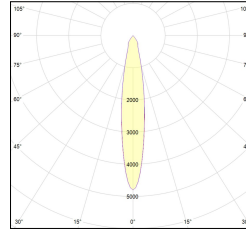

# MACROLUX

Codice Articolo	Articolo	Colore	Colore aggiuntivo	Temperatura Luce (°K)	Emissione (°)
11.111.2700.02.16.22	*REFLECTOR 111	Nero (2)	Nero (2)	2700	16
11.111.2700.02.32.22	*REFLECTOR 111	Nero (2)	Nero (2)	2700	38
11.111.2700.16.22	*REFLECTOR 111	Nero (2)	Nero (2)	2700	16
11.111.2700.32.22	COB LED 12-17W 350-500mA 2700°K 38° N/N	Nero (2)	Nero (2)	2700	38
11.111.3000.02.16.22	KIT COB LED 17W 500mA R16° N/N	Nero (2)	Nero (2)	3000	16
11.111.3000.02.32.22	KIT COB LED 17W 500mA R38° N/N	Nero (2)	Nero (2)	3000	38
11.111.3000.16.22	COB LED 17W max 500mA R16° N/N	Nero (2)	Nero (2)	3000	16
11.111.3000.32.22	COB LED 17W max 500mA R38° N/N	Nero (2)	Nero (2)	3000	38
11.111.4000.02.16.22	*REFLECTOR 111	Nero (2)	Nero (2)	4000	16
11.111.4000.02.32.22	KIT COB LED 17W 500mA 4000°K R32° N/N	Nero (2)	Nero (2)	4000	38
11.111.4000.16.22	COB LED 17W max 500mA 4000°K R16° N/N	Nero (2)	Nero (2)	4000	16
11.111.4000.32.22	COB LED 17W max 500mA 4000°K R32° N/N	Nero (2)	Nero (2)	4000	38