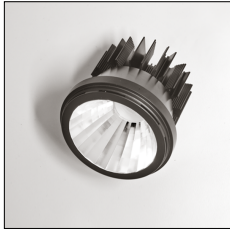

# MACROLUX

Codice Articolo	Articolo	Colore	Colore aggiuntivo	Temperatura Luce (°K)	Emissione (°)
11.111.2700.02.16.22	*REFLECTOR 111	Nero (2)	Nero (2)	2700	16
11.111.2700.02.32.22	*REFLECTOR 111	Nero (2)	Nero (2)	2700	38
11.111.2700.16.22	*REFLECTOR 111	Nero (2)	Nero (2)	2700	16
11.111.2700.32.22	COB LED 12-17W 350-500mA 2700°K 38° N/N	Nero (2)	Nero (2)	2700	38
11.111.3000.02.16.22	KIT COB LED 17W 500mA R16° N/N	Nero (2)	Nero (2)	3000	16
11.111.3000.02.32.22	KIT COB LED 17W 500mA R38° N/N	Nero (2)	Nero (2)	3000	38
11.111.3000.16.22	COB LED 17W max 500mA R16° N/N	Nero (2)	Nero (2)	3000	16
11.111.3000.32.22	COB LED 17W max 500mA R38° N/N	Nero (2)	Nero (2)	3000	38
11.111.4000.02.16.22	*REFLECTOR 111	Nero (2)	Nero (2)	4000	16
11.111.4000.02.32.22	KIT COB LED 17W 500mA 4000°K R32° N/N	Nero (2)	Nero (2)	4000	38
11.111.4000.16.22	COB LED 17W max 500mA 4000°K R16° N/N	Nero (2)	Nero (2)	4000	16
11.111.4000.32.22	COB LED 17W max 500mA 4000°K R32° N/N	Nero (2)	Nero (2)	4000	38

Codice Articolo	Articolo	Colore	Colore aggiuntivo	Temperatura Luce (°K)	Emissione (°)
11.111.2700.02.16.42	*REFLECTOR 111	Bianco (4)	Nero (2)	2700	16
11.111.2700.02.32.42	*REFLECTOR 111	Bianco (4)	Nero (2)	2700	38
11.111.2700.16.42	COB LED 12-17W 350-500mA 2700°K 16° B/N	Bianco (4)	Nero (2)	2700	16
11.111.2700.32.42	COB LED 17W max 500mA R38° 2700°K B/N	Bianco (4)	Nero (2)	2700	38
11.111.3000.02.16.42	KIT COB LED 17W 500mA R16° B/N	Bianco (4)	Nero (2)	3000	16
11.111.3000.02.32.42	KIT COB LED 17W 500mA R38° B/N	Bianco (4)	Nero (2)	3000	38
11.111.3000.16.42	COB LED 17W max 500mA R16° B/N	Bianco (4)	Nero (2)	3000	16
11.111.3000.32.42	COB LED 17W max 500mA R38° B/N	Bianco (4)	Nero (2)	3000	38
11.111.4000.02.16.42	*REFLECTOR 111	Bianco (4)	Nero (2)	4000	16
11.111.4000.02.32.42	*REFLECTOR 111	Bianco (4)	Nero (2)	4000	38
11.111.4000.16.42	*REFLECTOR 111	Bianco (4)	Nero (2)	4000	16
11.111.4000.32.42	COB LED 17W max 500mA 4000°K R32° B/N	Bianco (4)	Nero (2)	4000	38