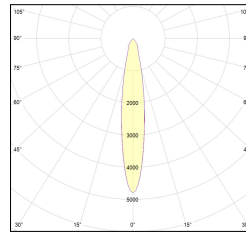

# MACROLUX

Codice Articolo	Articolo	Colore	Colore aggiuntivo	Temperatura Luce (°K)	Emissione (°)
11.111.2700.02.16.22	*REFLECTOR 111	Nero (2)	Nero (2)	2700	16
11.111.2700.02.32.22	*REFLECTOR 111	Nero (2)	Nero (2)	2700	38
11.111.2700.16.22	*REFLECTOR 111	Nero (2)	Nero (2)	2700	16
11.111.2700.32.22	COB LED 12-17W 350-500mA 2700°K 38° N/N	Nero (2)	Nero (2)	2700	38
11.111.3000.02.16.22	KIT COB LED 17W 500mA R16° N/N	Nero (2)	Nero (2)	3000	16
11.111.3000.02.32.22	KIT COB LED 17W 500mA R38° N/N	Nero (2)	Nero (2)	3000	38
11.111.3000.16.22	COB LED 17W max 500mA R16° N/N	Nero (2)	Nero (2)	3000	16
11.111.3000.32.22	COB LED 17W max 500mA R38° N/N	Nero (2)	Nero (2)	3000	38
11.111.4000.02.16.22	*REFLECTOR 111	Nero (2)	Nero (2)	4000	16
11.111.4000.02.32.22	KIT COB LED 17W 500mA 4000°K R32° N/N	Nero (2)	Nero (2)	4000	38
11.111.4000.16.22	COB LED 17W max 500mA 4000°K R16° N/N	Nero (2)	Nero (2)	4000	16
11.111.4000.32.22	COB LED 17W max 500mA 4000°K R32° N/N	Nero (2)	Nero (2)	4000	38