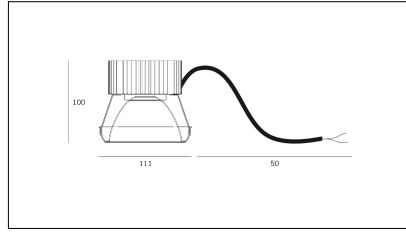

# MACROLUX

Codice Articolo	Articolo	Colore	Colore aggiuntivo	Temperatura Luce (°K)	Emissione (°)
11.111.2700.02.16.22	*REFLECTOR 111	Nero (2)	Nero (2)	2700	16
11.111.2700.02.32.22	*REFLECTOR 111	Nero (2)	Nero (2)	2700	38
11.111.2700.16.22	*REFLECTOR 111	Nero (2)	Nero (2)	2700	16
11.111.2700.32.22	COB LED 12-17W 350-500mA 2700°K 38° N/N	Nero (2)	Nero (2)	2700	38
11.111.3000.02.16.22	KIT COB LED 17W 500mA R16° N/N	Nero (2)	Nero (2)	3000	16
11.111.3000.02.32.22	KIT COB LED 17W 500mA R38° N/N	Nero (2)	Nero (2)	3000	38
11.111.3000.16.22	COB LED 17W max 500mA R16° N/N	Nero (2)	Nero (2)	3000	16
11.111.3000.32.22	COB LED 17W max 500mA R38° N/N	Nero (2)	Nero (2)	3000	38
11.111.4000.02.16.22	*REFLECTOR 111	Nero (2)	Nero (2)	4000	16
11.111.4000.02.32.22	KIT COB LED 17W 500mA 4000°K R32° N/N	Nero (2)	Nero (2)	4000	38
11.111.4000.16.22	COB LED 17W max 500mA 4000°K R16° N/N	Nero (2)	Nero (2)	4000	16
11.111.4000.32.22	COB LED 17W max 500mA 4000°K R32° N/N	Nero (2)	Nero (2)	4000	38

Codice Articolo	Articolo	Colore	Colore aggiuntivo	Temperatura Luce (°K)	Emissione (°)
11.111.2700.02.16.42	*REFLECTOR 111	Bianco (4)	Nero (2)	2700	16
11.111.2700.02.32.42	*REFLECTOR 111	Bianco (4)	Nero (2)	2700	38
11.111.2700.16.42	COB LED 12-17W 350-500mA 2700°K 16° B/N	Bianco (4)	Nero (2)	2700	16
11.111.2700.32.42	COB LED 17W max 500mA R38° 2700°K B/N	Bianco (4)	Nero (2)	2700	38
11.111.3000.02.16.42	KIT COB LED 17W 500mA R16° B/N	Bianco (4)	Nero (2)	3000	16
11.111.3000.02.32.42	KIT COB LED 17W 500mA R38° B/N	Bianco (4)	Nero (2)	3000	38
11.111.3000.16.42	COB LED 17W max 500mA R16° B/N	Bianco (4)	Nero (2)	3000	16
11.111.3000.32.42	COB LED 17W max 500mA R38° B/N	Bianco (4)	Nero (2)	3000	38
11.111.4000.02.16.42	*REFLECTOR 111	Bianco (4)	Nero (2)	4000	16
11.111.4000.02.32.42	*REFLECTOR 111	Bianco (4)	Nero (2)	4000	38
11.111.4000.16.42	*REFLECTOR 111	Bianco (4)	Nero (2)	4000	16
11.111.4000.32.42	COB LED 17W max 500mA 4000°K R32° B/N	Bianco (4)	Nero (2)	4000	38