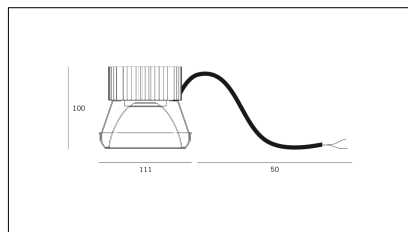

MACROLUX

Codice Articolo	Articolo	Colore	Colore aggiuntivo	Temperatura Luce (°K)	Emissione (°)
11.111.2700.02.16.22	*REFLECTOR 111	Nero (2)	Nero (2)	2700	16
11.111.2700.02.32.22	*REFLECTOR 111	Nero (2)	Nero (2)	2700	38
11.111.2700.16.22	*REFLECTOR 111	Nero (2)	Nero (2)	2700	16
11.111.2700.32.22	COB LED 12-17W 350-500mA 2700°K 38° N/N	Nero (2)	Nero (2)	2700	38
11.111.3000.02.16.22	KIT COB LED 17W 500mA R16° N/N	Nero (2)	Nero (2)	3000	16
11.111.3000.02.32.22	KIT COB LED 17W 500mA R38° N/N	Nero (2)	Nero (2)	3000	38
11.111.3000.16.22	COB LED 17W max 500mA R16° N/N	Nero (2)	Nero (2)	3000	16
11.111.3000.32.22	COB LED 17W max 500mA R38° N/N	Nero (2)	Nero (2)	3000	38
11.111.4000.02.16.22	*REFLECTOR 111	Nero (2)	Nero (2)	4000	16
11.111.4000.02.32.22	KIT COB LED 17W 500mA 4000°K R32° N/N	Nero (2)	Nero (2)	4000	38
11.111.4000.16.22	COB LED 17W max 500mA 4000°K R16° N/N	Nero (2)	Nero (2)	4000	16
11.111.4000.32.22	COB LED 17W max 500mA 4000°K R32° N/N	Nero (2)	Nero (2)	4000	38

Codice Articolo	Articolo	Colore	Colore aggiuntivo	Temperatura Luce (°K)	Emissione (°)
11.111.2700.02.16.42	*REFLECTOR 111	Bianco (4)	Nero (2)	2700	16
11.111.2700.02.32.42	*REFLECTOR 111	Bianco (4)	Nero (2)	2700	38
11.111.2700.16.42	COB LED 12-17W 350-500mA 2700°K 16° B/N	Bianco (4)	Nero (2)	2700	16
11.111.2700.32.42	COB LED 17W max 500mA R38° 2700°K B/N	Bianco (4)	Nero (2)	2700	38
11.111.3000.02.16.42	KIT COB LED 17W 500mA R16° B/N	Bianco (4)	Nero (2)	3000	16
11.111.3000.02.32.42	KIT COB LED 17W 500mA R38° B/N	Bianco (4)	Nero (2)	3000	38
11.111.3000.16.42	COB LED 17W max 500mA R16° B/N	Bianco (4)	Nero (2)	3000	16
11.111.3000.32.42	COB LED 17W max 500mA R38° B/N	Bianco (4)	Nero (2)	3000	38
11.111.4000.02.16.42	*REFLECTOR 111	Bianco (4)	Nero (2)	4000	16
11.111.4000.02.32.42	*REFLECTOR 111	Bianco (4)	Nero (2)	4000	38
11.111.4000.16.42	*REFLECTOR 111	Bianco (4)	Nero (2)	4000	16
11.111.4000.32.42	COB LED 17W max 500mA 4000°K R32° B/N	Bianco (4)	Nero (2)	4000	38