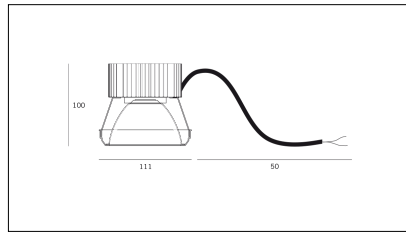

# MACROLUX

Codice Articolo	Articolo	Colore	Colore aggiuntivo	Temperatura Luce (°K)	Emissione (°)
11.111.2700.02.16.22	*REFLECTOR 111	Nero (2)	Nero (2)	2700	16
11.111.2700.02.32.22	*REFLECTOR 111	Nero (2)	Nero (2)	2700	38
11.111.2700.16.22	*REFLECTOR 111	Nero (2)	Nero (2)	2700	16
11.111.2700.32.22	COB LED 12-17W 350-500mA 2700°K 38° N/N	Nero (2)	Nero (2)	2700	38
11.111.3000.02.16.22	KIT COB LED 17W 500mA R16° N/N	Nero (2)	Nero (2)	3000	16
11.111.3000.02.32.22	KIT COB LED 17W 500mA R38° N/N	Nero (2)	Nero (2)	3000	38
11.111.3000.16.22	COB LED 17W max 500mA R16° N/N	Nero (2)	Nero (2)	3000	16
11.111.3000.32.22	COB LED 17W max 500mA R38° N/N	Nero (2)	Nero (2)	3000	38
11.111.4000.02.16.22	*REFLECTOR 111	Nero (2)	Nero (2)	4000	16
11.111.4000.02.32.22	KIT COB LED 17W 500mA 4000°K R32° N/N	Nero (2)	Nero (2)	4000	38
11.111.4000.16.22	COB LED 17W max 500mA 4000°K R16° N/N	Nero (2)	Nero (2)	4000	16
11.111.4000.32.22	COB LED 17W max 500mA 4000°K R32° N/N	Nero (2)	Nero (2)	4000	38

Codice Articolo	Articolo	Colore	Colore aggiuntivo	Temperatura Luce (°K)	Emissione (°)
11.111.2700.02.16.42	*REFLECTOR 111	Bianco (4)	Nero (2)	2700	16
11.111.2700.02.32.42	*REFLECTOR 111	Bianco (4)	Nero (2)	2700	38
11.111.2700.16.42	COB LED 12-17W 350-500mA 2700°K 16° B/N	Bianco (4)	Nero (2)	2700	16
11.111.2700.32.42	COB LED 17W max 500mA R38° 2700°K B/N	Bianco (4)	Nero (2)	2700	38
11.111.3000.02.16.42	KIT COB LED 17W 500mA R16° B/N	Bianco (4)	Nero (2)	3000	16
11.111.3000.02.32.42	KIT COB LED 17W 500mA R38° B/N	Bianco (4)	Nero (2)	3000	38
11.111.3000.16.42	COB LED 17W max 500mA R16° B/N	Bianco (4)	Nero (2)	3000	16
11.111.3000.32.42	COB LED 17W max 500mA R38° B/N	Bianco (4)	Nero (2)	3000	38
11.111.4000.02.16.42	*REFLECTOR 111	Bianco (4)	Nero (2)	4000	16
11.111.4000.02.32.42	*REFLECTOR 111	Bianco (4)	Nero (2)	4000	38
11.111.4000.16.42	*REFLECTOR 111	Bianco (4)	Nero (2)	4000	16
11.111.4000.32.42	COB LED 17W max 500mA 4000°K R32° B/N	Bianco (4)	Nero (2)	4000	38