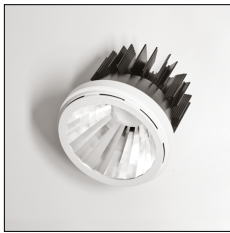

# MACROLUX

Codice Articolo	Articolo	Colore	Colore aggiuntivo	Temperatura Luce (°K)	Emissione (°)
11.111.2700.02.16.22	*REFLECTOR 111	Nero (2)	Nero (2)	2700	16
11.111.2700.02.32.22	*REFLECTOR 111	Nero (2)	Nero (2)	2700	38
11.111.2700.16.22	*REFLECTOR 111	Nero (2)	Nero (2)	2700	16
11.111.2700.32.22	COB LED 12-17W 350-500mA 2700°K 38° N/N	Nero (2)	Nero (2)	2700	38
11.111.3000.02.16.22	KIT COB LED 17W 500mA R16° N/N	Nero (2)	Nero (2)	3000	16
11.111.3000.02.32.22	KIT COB LED 17W 500mA R38° N/N	Nero (2)	Nero (2)	3000	38
11.111.3000.16.22	COB LED 17W max 500mA R16° N/N	Nero (2)	Nero (2)	3000	16
11.111.3000.32.22	COB LED 17W max 500mA R38° N/N	Nero (2)	Nero (2)	3000	38
11.111.4000.02.16.22	*REFLECTOR 111	Nero (2)	Nero (2)	4000	16
11.111.4000.02.32.22	KIT COB LED 17W 500mA 4000°K R32° N/N	Nero (2)	Nero (2)	4000	38
11.111.4000.16.22	COB LED 17W max 500mA 4000°K R16° N/N	Nero (2)	Nero (2)	4000	16
11.111.4000.32.22	COB LED 17W max 500mA 4000°K R32° N/N	Nero (2)	Nero (2)	4000	38

Codice Articolo	Articolo	Colore	Colore aggiuntivo	Temperatura Luce (°K)	Emissione (°)
11.111.2700.02.16.42	*REFLECTOR 111	Bianco (4)	Nero (2)	2700	16
11.111.2700.02.32.42	*REFLECTOR 111	Bianco (4)	Nero (2)	2700	38
11.111.2700.16.42	COB LED 12-17W 350-500mA 2700°K 16° B/N	Bianco (4)	Nero (2)	2700	16
11.111.2700.32.42	COB LED 17W max 500mA R38° 2700°K B/N	Bianco (4)	Nero (2)	2700	38
11.111.3000.02.16.42	KIT COB LED 17W 500mA R16° B/N	Bianco (4)	Nero (2)	3000	16
11.111.3000.02.32.42	KIT COB LED 17W 500mA R38° B/N	Bianco (4)	Nero (2)	3000	38
11.111.3000.16.42	COB LED 17W max 500mA R16° B/N	Bianco (4)	Nero (2)	3000	16
11.111.3000.32.42	COB LED 17W max 500mA R38° B/N	Bianco (4)	Nero (2)	3000	38
11.111.4000.02.16.42	*REFLECTOR 111	Bianco (4)	Nero (2)	4000	16
11.111.4000.02.32.42	*REFLECTOR 111	Bianco (4)	Nero (2)	4000	38
11.111.4000.16.42	*REFLECTOR 111	Bianco (4)	Nero (2)	4000	16
11.111.4000.32.42	COB LED 17W max 500mA 4000°K R32° B/N	Bianco (4)	Nero (2)	4000	38