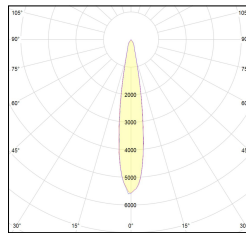

MACROLUX

Article code	Article	Colour	Additional colour	Light Temperature (°K)	Beam angle (°)
11.111.2700.02.14.22	*LENS 111	Black (2)	Black (2)	2700	14
11.111.2700.02.28.22	*LENS 111	Black (2)	Black (2)	2700	28
11.111.2700.02.36.22	*LENS 111	Black (2)	Black (2)	2700	36
11.111.2700.14.22	COB LED 17W max 500mA L14° 2700°K N/N	Black (2)	Black (2)	2700	14
11.111.2700.28.22	COB LED 17W max 500mA L28° 2700°K N/N	Black (2)	Black (2)	2700	28
11.111.2700.36.22	*LENS 111	Black (2)	Black (2)	2700	36
11.111.3000.02.14.22	KIT COB LED 17W 500mA L14° N/N	Black (2)	Black (2)	3000	14
11.111.3000.02.28.22	KIT COB LED 17W 500mA L28° N/N	Black (2)	Black (2)	3000	28
11.111.3000.02.36.22	KIT COB LED 17W 500mA L36° N/N	Black (2)	Black (2)	3000	36
11.111.3000.14.22	COB LED 17W max 500mA L14° N/N	Black (2)	Black (2)	3000	14
11.111.3000.28.22	COB LED 17W max 500mA L28° N/N	Black (2)	Black (2)	3000	28
11.111.3000.36.22	COB LED 17W max 500mA L36° N/N	Black (2)	Black (2)	3000	36
11.111.4000.02.14.22	*LENS 111	Black (2)	Black (2)	4000	14
11.111.4000.02.28.22	*LENS 111	Black (2)	Black (2)	4000	28
11.111.4000.02.36.22	*LENS 111	Black (2)	Black (2)	4000	36
11.111.4000.14.22	*LENS 111	Black (2)	Black (2)	4000	14
11.111.4000.28.22	*LENS 111	Black (2)	Black (2)	4000	28
11.111.4000.36.22	*LENS 111	Black (2)	Black (2)	4000	36