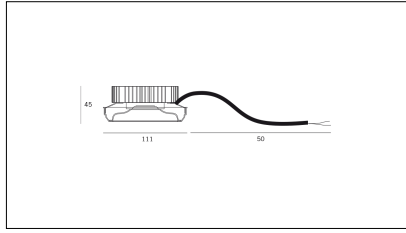

MACROLUX

Article code	Article	Colour	Additional colour	Light Temperature (°K)	Beam angle (°)
11.111.2700.02.14.22	*LENS 111	Black (2)	Black (2)	2700	14
11.111.2700.02.28.22	*LENS 111	Black (2)	Black (2)	2700	28
11.111.2700.02.36.22	*LENS 111	Black (2)	Black (2)	2700	36
11.111.2700.14.22	COB LED 17W max 500mA L14° 2700°K N/N	Black (2)	Black (2)	2700	14
11.111.2700.28.22	COB LED 17W max 500mA L28° 2700°K N/N	Black (2)	Black (2)	2700	28
11.111.2700.36.22	*LENS 111	Black (2)	Black (2)	2700	36
11.111.3000.02.14.22	KIT COB LED 17W 500mA L14° N/N	Black (2)	Black (2)	3000	14
11.111.3000.02.28.22	KIT COB LED 17W 500mA L28° N/N	Black (2)	Black (2)	3000	28
11.111.3000.02.36.22	KIT COB LED 17W 500mA L36° N/N	Black (2)	Black (2)	3000	36
11.111.3000.14.22	COB LED 17W max 500mA L14° N/N	Black (2)	Black (2)	3000	14
11.111.3000.28.22	COB LED 17W max 500mA L28° N/N	Black (2)	Black (2)	3000	28
11.111.3000.36.22	COB LED 17W max 500mA L36° N/N	Black (2)	Black (2)	3000	36
11.111.4000.02.14.22	*LENS 111	Black (2)	Black (2)	4000	14
11.111.4000.02.28.22	*LENS 111	Black (2)	Black (2)	4000	28
11.111.4000.02.36.22	*LENS 111	Black (2)	Black (2)	4000	36
11.111.4000.14.22	*LENS 111	Black (2)	Black (2)	4000	14
11.111.4000.28.22	*LENS 111	Black (2)	Black (2)	4000	28
11.111.4000.36.22	*LENS 111	Black (2)	Black (2)	4000	36