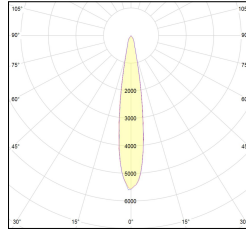

MACROLUX

Article code	Article	Colour	Additional colour	Light Temperature (°K)	Beam angle (°)
11.111.2700.02.14.22	*LENS 111	Black (2)	Black (2)	2700	14
11.111.2700.02.28.22	*LENS 111	Black (2)	Black (2)	2700	28
11.111.2700.02.36.22	*LENS 111	Black (2)	Black (2)	2700	36
11.111.2700.14.22	*LENS 111	Black (2)	Black (2)	2700	14
11.111.2700.28.22	*LENS 111	Black (2)	Black (2)	2700	28
11.111.2700.36.22	*LENS 111	Black (2)	Black (2)	2700	36
11.111.3000.02.14.22	KIT COB LED 17W 500mA L14° N/N	Black (2)	Black (2)	3000	14
11.111.3000.02.28.22	KIT COB LED 17W 500mA L28° N/N	Black (2)	Black (2)	3000	28
11.111.3000.02.36.22	KIT COB LED 17W 500mA L36° N/N	Black (2)	Black (2)	3000	36
11.111.3000.14.22	COB LED 17W max 500mA L14° N/N	Black (2)	Black (2)	3000	14
11.111.3000.28.22	COB LED 17W max 500mA L28° N/N	Black (2)	Black (2)	3000	28
11.111.3000.36.22	COB LED 17W max 500mA L36° N/N	Black (2)	Black (2)	3000	36
11.111.4000.02.14.22	*LENS 111	Black (2)	Black (2)	4000	14
11.111.4000.02.28.22	*LENS 111	Black (2)	Black (2)	4000	28
11.111.4000.02.36.22	*LENS 111	Black (2)	Black (2)	4000	36
11.111.4000.14.22	*LENS 111	Black (2)	Black (2)	4000	14
11.111.4000.28.22	*LENS 111	Black (2)	Black (2)	4000	28
11.111.4000.36.22	*LENS 111	Black (2)	Black (2)	4000	36