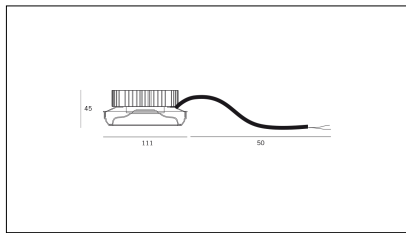

MACROLUX

Article code	Article	Colour	Additional colour	Light Temperature (°K)	Beam angle (°)
11.111.2700.02.14.22	*LENS 111	Black (2)	Black (2)	2700	14
11.111.2700.02.28.22	*LENS 111	Black (2)	Black (2)	2700	28
11.111.2700.02.36.22	*LENS 111	Black (2)	Black (2)	2700	36
11.111.2700.14.22	COB LED 17W max 500mA L14° 2700°K N/N	Black (2)	Black (2)	2700	14
11.111.2700.28.22	COB LED 17W max 500mA L28° 2700°K N/N	Black (2)	Black (2)	2700	28
11.111.2700.36.22	*LENS 111	Black (2)	Black (2)	2700	36
11.111.3000.02.14.22	KIT COB LED 17W 500mA L14° N/N	Black (2)	Black (2)	3000	14
11.111.3000.02.28.22	KIT COB LED 17W 500mA L28° N/N	Black (2)	Black (2)	3000	28
11.111.3000.02.36.22	KIT COB LED 17W 500mA L36° N/N	Black (2)	Black (2)	3000	36
11.111.3000.14.22	COB LED 17W max 500mA L14° N/N	Black (2)	Black (2)	3000	14
11.111.3000.28.22	COB LED 17W max 500mA L28° N/N	Black (2)	Black (2)	3000	28
11.111.3000.36.22	COB LED 17W max 500mA L36° N/N	Black (2)	Black (2)	3000	36
11.111.4000.02.14.22	*LENS 111	Black (2)	Black (2)	4000	14
11.111.4000.02.28.22	*LENS 111	Black (2)	Black (2)	4000	28
11.111.4000.02.36.22	*LENS 111	Black (2)	Black (2)	4000	36
11.111.4000.14.22	*LENS 111	Black (2)	Black (2)	4000	14
11.111.4000.28.22	*LENS 111	Black (2)	Black (2)	4000	28
11.111.4000.36.22	*LENS 111	Black (2)	Black (2)	4000	36