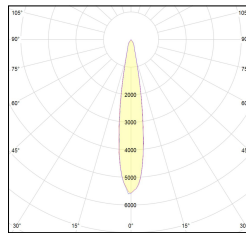

MACROLUX

Article code	Article	Colour	Additional colour	Light Temperature (°K)	Beam angle (°)
11.111.2700.02.14.22	*LENS 111	Black (2)	Black (2)	2700	14
11.111.2700.02.28.22	*LENS 111	Black (2)	Black (2)	2700	28
11.111.2700.02.36.22	*LENS 111	Black (2)	Black (2)	2700	36
11.111.2700.14.22	*LENS 111	Black (2)	Black (2)	2700	14
11.111.2700.28.22	*LENS 111	Black (2)	Black (2)	2700	28
11.111.2700.36.22	*LENS 111	Black (2)	Black (2)	2700	36
11.111.3000.02.14.22	KIT COB LED 17W 500mA L14° N/N	Black (2)	Black (2)	3000	14
11.111.3000.02.28.22	KIT COB LED 17W 500mA L28° N/N	Black (2)	Black (2)	3000	28
11.111.3000.02.36.22	KIT COB LED 17W 500mA L36° N/N	Black (2)	Black (2)	3000	36
11.111.3000.14.22	COB LED 17W max 500mA L14° N/N	Black (2)	Black (2)	3000	14
11.111.3000.28.22	COB LED 17W max 500mA L28° N/N	Black (2)	Black (2)	3000	28
11.111.3000.36.22	COB LED 17W max 500mA L36° N/N	Black (2)	Black (2)	3000	36
11.111.4000.02.14.22	*LENS 111	Black (2)	Black (2)	4000	14
11.111.4000.02.28.22	*LENS 111	Black (2)	Black (2)	4000	28
11.111.4000.02.36.22	*LENS 111	Black (2)	Black (2)	4000	36
11.111.4000.14.22	*LENS 111	Black (2)	Black (2)	4000	14
11.111.4000.28.22	*LENS 111	Black (2)	Black (2)	4000	28
11.111.4000.36.22	*LENS 111	Black (2)	Black (2)	4000	36