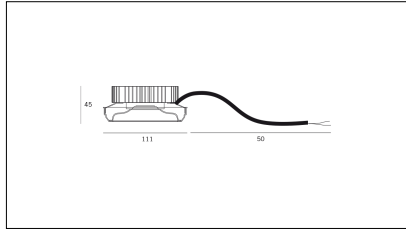

MACROLUX

Article code	Article	Colour	Additional colour	Light Temperature (°K)	Beam angle (°)
11.111.2700.02.14.22	*LENS 111	Black (2)	Black (2)	2700	14
11.111.2700.02.28.22	*LENS 111	Black (2)	Black (2)	2700	28
11.111.2700.02.36.22	*LENS 111	Black (2)	Black (2)	2700	36
11.111.2700.14.22	*LENS 111	Black (2)	Black (2)	2700	14
11.111.2700.28.22	*LENS 111	Black (2)	Black (2)	2700	28
11.111.2700.36.22	*LENS 111	Black (2)	Black (2)	2700	36
11.111.3000.02.14.22	KIT COB LED 17W 500mA L14° N/N	Black (2)	Black (2)	3000	14
11.111.3000.02.28.22	KIT COB LED 17W 500mA L28° N/N	Black (2)	Black (2)	3000	28
11.111.3000.02.36.22	KIT COB LED 17W 500mA L36° N/N	Black (2)	Black (2)	3000	36
11.111.3000.14.22	COB LED 17W max 500mA L14° N/N	Black (2)	Black (2)	3000	14
11.111.3000.28.22	COB LED 17W max 500mA L28° N/N	Black (2)	Black (2)	3000	28
11.111.3000.36.22	COB LED 17W max 500mA L36° N/N	Black (2)	Black (2)	3000	36
11.111.4000.02.14.22	*LENS 111	Black (2)	Black (2)	4000	14
11.111.4000.02.28.22	*LENS 111	Black (2)	Black (2)	4000	28
11.111.4000.02.36.22	*LENS 111	Black (2)	Black (2)	4000	36
11.111.4000.14.22	*LENS 111	Black (2)	Black (2)	4000	14
11.111.4000.28.22	*LENS 111	Black (2)	Black (2)	4000	28
11.111.4000.36.22	*LENS 111	Black (2)	Black (2)	4000	36