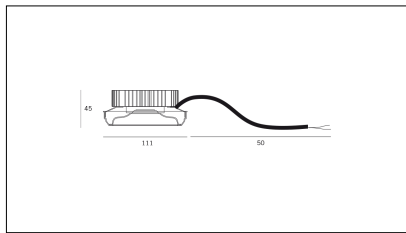

MACROLUX

Article code	Article	Colour	Additional colour	Light Temperature (°K)	Beam angle (°)
11.111.2700.02.14.22	*LENS 111	Black (2)	Black (2)	2700	14
11.111.2700.02.28.22	*LENS 111	Black (2)	Black (2)	2700	28
11.111.2700.02.36.22	*LENS 111	Black (2)	Black (2)	2700	36
11.111.2700.14.22	*LENS 111	Black (2)	Black (2)	2700	14
11.111.2700.28.22	*LENS 111	Black (2)	Black (2)	2700	28
11.111.2700.36.22	*LENS 111	Black (2)	Black (2)	2700	36
11.111.3000.02.14.22	KIT COB LED 17W 500mA L14° N/N	Black (2)	Black (2)	3000	14
11.111.3000.02.28.22	KIT COB LED 17W 500mA L28° N/N	Black (2)	Black (2)	3000	28
11.111.3000.02.36.22	KIT COB LED 17W 500mA L36° N/N	Black (2)	Black (2)	3000	36
11.111.3000.14.22	COB LED 17W max 500mA L14° N/N	Black (2)	Black (2)	3000	14
11.111.3000.28.22	COB LED 17W max 500mA L28° N/N	Black (2)	Black (2)	3000	28
11.111.3000.36.22	COB LED 17W max 500mA L36° N/N	Black (2)	Black (2)	3000	36
11.111.4000.02.14.22	*LENS 111	Black (2)	Black (2)	4000	14
11.111.4000.02.28.22	*LENS 111	Black (2)	Black (2)	4000	28
11.111.4000.02.36.22	*LENS 111	Black (2)	Black (2)	4000	36
11.111.4000.14.22	*LENS 111	Black (2)	Black (2)	4000	14
11.111.4000.28.22	*LENS 111	Black (2)	Black (2)	4000	28
11.111.4000.36.22	*LENS 111	Black (2)	Black (2)	4000	36