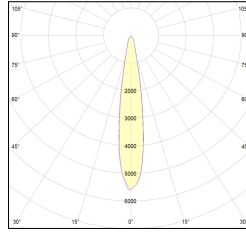

MACROLUX

Article code	Article	Colour	Additional colour	Light Temperature (°K)	Beam angle (°)
11.111.2700.02.14.22	*LENS 111	Black (2)	Black (2)	2700	14
11.111.2700.02.28.22	*LENS 111	Black (2)	Black (2)	2700	28
11.111.2700.02.36.22	*LENS 111	Black (2)	Black (2)	2700	36
11.111.2700.14.22	COB LED 17W max 500mA L14° 2700°K N/N	Black (2)	Black (2)	2700	14
11.111.2700.28.22	COB LED 17W max 500mA L28° 2700°K N/N	Black (2)	Black (2)	2700	28
11.111.2700.36.22	*LENS 111	Black (2)	Black (2)	2700	36
11.111.3000.02.14.22	KIT COB LED 17W 500mA L14° N/N	Black (2)	Black (2)	3000	14
11.111.3000.02.28.22	KIT COB LED 17W 500mA L28° N/N	Black (2)	Black (2)	3000	28
11.111.3000.02.36.22	KIT COB LED 17W 500mA L36° N/N	Black (2)	Black (2)	3000	36
11.111.3000.14.22	COB LED 17W max 500mA L14° N/N	Black (2)	Black (2)	3000	14
11.111.3000.28.22	COB LED 17W max 500mA L28° N/N	Black (2)	Black (2)	3000	28
11.111.3000.36.22	COB LED 17W max 500mA L36° N/N	Black (2)	Black (2)	3000	36
11.111.4000.02.14.22	*LENS 111	Black (2)	Black (2)	4000	14
11.111.4000.02.28.22	*LENS 111	Black (2)	Black (2)	4000	28
11.111.4000.02.36.22	*LENS 111	Black (2)	Black (2)	4000	36
11.111.4000.14.22	*LENS 111	Black (2)	Black (2)	4000	14
11.111.4000.28.22	*LENS 111	Black (2)	Black (2)	4000	28
11.111.4000.36.22	*LENS 111	Black (2)	Black (2)	4000	36