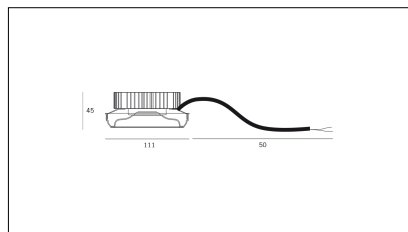

MACROLUX

Codice Articolo	Articolo	Colore	Colore aggiuntivo	Temperatura Luce (°K)	Emissione (°)
11.111.2700.02.14.22	*LENS 111	Nero (2)	Nero (2)	2700	14
11.111.2700.02.28.22	*LENS 111	Nero (2)	Nero (2)	2700	28
11.111.2700.02.36.22	*LENS 111	Nero (2)	Nero (2)	2700	36
11.111.2700.14.22	COB LED 17W max 500mA L14° 2700°K N/N	Nero (2)	Nero (2)	2700	14
11.111.2700.28.22	COB LED 17W max 500mA L28° 2700°K N/N	Nero (2)	Nero (2)	2700	28
11.111.2700.36.22	COB LED 17W max 500mA L36° 2700°K N/N	Nero (2)	Nero (2)	2700	36
11.111.3000.02.14.22	KIT COB LED 17W 500mA L14° N/N	Nero (2)	Nero (2)	3000	14
11.111.3000.02.28.22	KIT COB LED 17W 500mA L28° N/N	Nero (2)	Nero (2)	3000	28
11.111.3000.02.36.22	KIT COB LED 17W 500mA L36° N/N	Nero (2)	Nero (2)	3000	36
11.111.3000.14.22	COB LED 17W max 500mA L14° N/N	Nero (2)	Nero (2)	3000	14
11.111.3000.28.22	COB LED 17W max 500mA L28° N/N	Nero (2)	Nero (2)	3000	28
11.111.3000.36.22	COB LED 17W max 500mA L36° N/N	Nero (2)	Nero (2)	3000	36
11.111.4000.02.14.22	*LENS 111	Nero (2)	Nero (2)	4000	14
11.111.4000.02.28.22	*LENS 111	Nero (2)	Nero (2)	4000	28
11.111.4000.02.36.22	*LENS 111	Nero (2)	Nero (2)	4000	36
11.111.4000.14.22	*LENS 111	Nero (2)	Nero (2)	4000	14
11.111.4000.28.22	*LENS 111	Nero (2)	Nero (2)	4000	28
11.111.4000.36.22	*LENS 111	Nero (2)	Nero (2)	4000	36