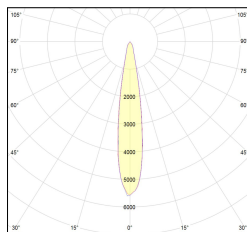

# MACROLUX

Codice Articolo	Articolo	Colore	Colore aggiuntivo	Temperatura Luce (°K)	Emissione (°)
11.111.2700.02.14.22	*LENS 111	Nero (2)	Nero (2)	2700	14
11.111.2700.02.28.22	*LENS 111	Nero (2)	Nero (2)	2700	28
11.111.2700.02.36.22	*LENS 111	Nero (2)	Nero (2)	2700	36
11.111.2700.14.22	*LENS 111	Nero (2)	Nero (2)	2700	14
11.111.2700.28.22	*LENS 111	Nero (2)	Nero (2)	2700	28
11.111.2700.36.22	*LENS 111	Nero (2)	Nero (2)	2700	36
11.111.3000.02.14.22	KIT COB LED 17W 500mA L14° N/N	Nero (2)	Nero (2)	3000	14
11.111.3000.02.28.22	KIT COB LED 17W 500mA L28° N/N	Nero (2)	Nero (2)	3000	28
11.111.3000.02.36.22	KIT COB LED 17W 500mA L36° N/N	Nero (2)	Nero (2)	3000	36
11.111.3000.14.22	COB LED 17W max 500mA L14° N/N	Nero (2)	Nero (2)	3000	14
11.111.3000.28.22	COB LED 17W max 500mA L28° N/N	Nero (2)	Nero (2)	3000	28
11.111.3000.36.22	COB LED 17W max 500mA L36° N/N	Nero (2)	Nero (2)	3000	36
11.111.4000.02.14.22	*LENS 111	Nero (2)	Nero (2)	4000	14
11.111.4000.02.28.22	*LENS 111	Nero (2)	Nero (2)	4000	28
11.111.4000.02.36.22	*LENS 111	Nero (2)	Nero (2)	4000	36
11.111.4000.14.22	*LENS 111	Nero (2)	Nero (2)	4000	14
11.111.4000.28.22	*LENS 111	Nero (2)	Nero (2)	4000	28
11.111.4000.36.22	*LENS 111	Nero (2)	Nero (2)	4000	36