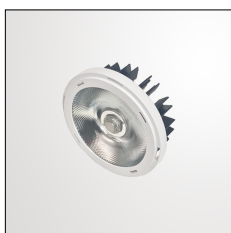

# MACROLUX

Codice Articolo	Articolo	Colore	Colore aggiuntivo	Temperatura Luce (°K)	Emissione (°)
11.111.2700.02.14.22	*LENS 111	Nero (2)	Nero (2)	2700	14
11.111.2700.02.28.22	*LENS 111	Nero (2)	Nero (2)	2700	28
11.111.2700.02.36.22	*LENS 111	Nero (2)	Nero (2)	2700	36
11.111.2700.14.22	*LENS 111	Nero (2)	Nero (2)	2700	14
11.111.2700.28.22	*LENS 111	Nero (2)	Nero (2)	2700	28
11.111.2700.36.22	*LENS 111	Nero (2)	Nero (2)	2700	36
11.111.3000.02.14.22	KIT COB LED 17W 500mA L14° N/N	Nero (2)	Nero (2)	3000	14
11.111.3000.02.28.22	KIT COB LED 17W 500mA L28° N/N	Nero (2)	Nero (2)	3000	28
11.111.3000.02.36.22	KIT COB LED 17W 500mA L36° N/N	Nero (2)	Nero (2)	3000	36
11.111.3000.14.22	COB LED 17W max 500mA L14° N/N	Nero (2)	Nero (2)	3000	14
11.111.3000.28.22	COB LED 17W max 500mA L28° N/N	Nero (2)	Nero (2)	3000	28
11.111.3000.36.22	COB LED 17W max 500mA L36° N/N	Nero (2)	Nero (2)	3000	36
11.111.4000.02.14.22	*LENS 111	Nero (2)	Nero (2)	4000	14
11.111.4000.02.28.22	*LENS 111	Nero (2)	Nero (2)	4000	28
11.111.4000.02.36.22	*LENS 111	Nero (2)	Nero (2)	4000	36
11.111.4000.14.22	*LENS 111	Nero (2)	Nero (2)	4000	14
11.111.4000.28.22	*LENS 111	Nero (2)	Nero (2)	4000	28
11.111.4000.36.22	*LENS 111	Nero (2)	Nero (2)	4000	36