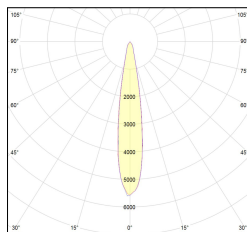

MACROLUX

Codice Articolo	Articolo	Colore	Colore aggiuntivo	Temperatura Luce (°K)	Emissione (°)
11.111.2700.02.14.22	*LENS 111	Nero (2)	Nero (2)	2700	14
11.111.2700.02.28.22	*LENS 111	Nero (2)	Nero (2)	2700	28
11.111.2700.02.36.22	*LENS 111	Nero (2)	Nero (2)	2700	36
11.111.2700.14.22	COB LED 17W max 500mA L14° 2700°K N/N	Nero (2)	Nero (2)	2700	14
11.111.2700.28.22	COB LED 17W max 500mA L28° 2700°K N/N	Nero (2)	Nero (2)	2700	28
11.111.2700.36.22	*LENS 111	Nero (2)	Nero (2)	2700	36
11.111.3000.02.14.22	KIT COB LED 17W 500mA L14° N/N	Nero (2)	Nero (2)	3000	14
11.111.3000.02.28.22	KIT COB LED 17W 500mA L28° N/N	Nero (2)	Nero (2)	3000	28
11.111.3000.02.36.22	KIT COB LED 17W 500mA L36° N/N	Nero (2)	Nero (2)	3000	36
11.111.3000.14.22	COB LED 17W max 500mA L14° N/N	Nero (2)	Nero (2)	3000	14
11.111.3000.28.22	COB LED 17W max 500mA L28° N/N	Nero (2)	Nero (2)	3000	28
11.111.3000.36.22	COB LED 17W max 500mA L36° N/N	Nero (2)	Nero (2)	3000	36
11.111.4000.02.14.22	*LENS 111	Nero (2)	Nero (2)	4000	14
11.111.4000.02.28.22	*LENS 111	Nero (2)	Nero (2)	4000	28
11.111.4000.02.36.22	*LENS 111	Nero (2)	Nero (2)	4000	36
11.111.4000.14.22	*LENS 111	Nero (2)	Nero (2)	4000	14
11.111.4000.28.22	*LENS 111	Nero (2)	Nero (2)	4000	28
11.111.4000.36.22	*LENS 111	Nero (2)	Nero (2)	4000	36