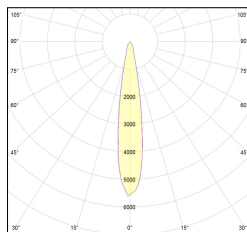

MACROLUX

Codice Articolo	Articolo	Colore	Colore aggiuntivo	Temperatura Luce (°K)	Emissione (°)
11.111.2700.02.14.22	*LENS 111	Nero (2)	Nero (2)	2700	14
11.111.2700.02.28.22	*LENS 111	Nero (2)	Nero (2)	2700	28
11.111.2700.02.36.22	*LENS 111	Nero (2)	Nero (2)	2700	36
11.111.2700.14.22	*LENS 111	Nero (2)	Nero (2)	2700	14
11.111.2700.28.22	*LENS 111	Nero (2)	Nero (2)	2700	28
11.111.2700.36.22	*LENS 111	Nero (2)	Nero (2)	2700	36
11.111.3000.02.14.22	KIT COB LED 17W 500mA L14° N/N	Nero (2)	Nero (2)	3000	14
11.111.3000.02.28.22	KIT COB LED 17W 500mA L28° N/N	Nero (2)	Nero (2)	3000	28
11.111.3000.02.36.22	KIT COB LED 17W 500mA L36° N/N	Nero (2)	Nero (2)	3000	36
11.111.3000.14.22	COB LED 17W max 500mA L14° N/N	Nero (2)	Nero (2)	3000	14
11.111.3000.28.22	COB LED 17W max 500mA L28° N/N	Nero (2)	Nero (2)	3000	28
11.111.3000.36.22	COB LED 17W max 500mA L36° N/N	Nero (2)	Nero (2)	3000	36
11.111.4000.02.14.22	*LENS 111	Nero (2)	Nero (2)	4000	14
11.111.4000.02.28.22	*LENS 111	Nero (2)	Nero (2)	4000	28
11.111.4000.02.36.22	*LENS 111	Nero (2)	Nero (2)	4000	36
11.111.4000.14.22	*LENS 111	Nero (2)	Nero (2)	4000	14
11.111.4000.28.22	*LENS 111	Nero (2)	Nero (2)	4000	28
11.111.4000.36.22	*LENS 111	Nero (2)	Nero (2)	4000	36