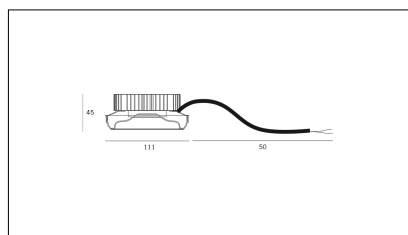

MACROLUX

Codice Articolo	Articolo	Colore	Colore aggiuntivo	Temperatura Luce (°K)	Emissione (°)
11.111.2700.02.14.22	*LENS 111	Nero (2)	Nero (2)	2700	14
11.111.2700.02.28.22	*LENS 111	Nero (2)	Nero (2)	2700	28
11.111.2700.02.36.22	*LENS 111	Nero (2)	Nero (2)	2700	36
11.111.2700.14.22	*LENS 111	Nero (2)	Nero (2)	2700	14
11.111.2700.28.22	*LENS 111	Nero (2)	Nero (2)	2700	28
11.111.2700.36.22	*LENS 111	Nero (2)	Nero (2)	2700	36
11.111.3000.02.14.22	KIT COB LED 17W 500mA L14° N/N	Nero (2)	Nero (2)	3000	14
11.111.3000.02.28.22	KIT COB LED 17W 500mA L28° N/N	Nero (2)	Nero (2)	3000	28
11.111.3000.02.36.22	KIT COB LED 17W 500mA L36° N/N	Nero (2)	Nero (2)	3000	36
11.111.3000.14.22	COB LED 17W max 500mA L14° N/N	Nero (2)	Nero (2)	3000	14
11.111.3000.28.22	COB LED 17W max 500mA L28° N/N	Nero (2)	Nero (2)	3000	28
11.111.3000.36.22	COB LED 17W max 500mA L36° N/N	Nero (2)	Nero (2)	3000	36
11.111.4000.02.14.22	*LENS 111	Nero (2)	Nero (2)	4000	14
11.111.4000.02.28.22	*LENS 111	Nero (2)	Nero (2)	4000	28
11.111.4000.02.36.22	*LENS 111	Nero (2)	Nero (2)	4000	36
11.111.4000.14.22	*LENS 111	Nero (2)	Nero (2)	4000	14
11.111.4000.28.22	*LENS 111	Nero (2)	Nero (2)	4000	28
11.111.4000.36.22	*LENS 111	Nero (2)	Nero (2)	4000	36