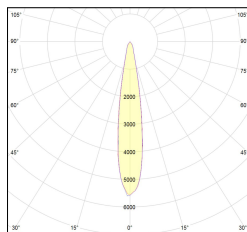

MACROLUX

Codice Articolo	Articolo	Colore	Colore aggiuntivo	Temperatura Luce (°K)	Emissione (°)
11.111.2700.02.14.22	*LENS 111	Nero (2)	Nero (2)	2700	14
11.111.2700.02.28.22	*LENS 111	Nero (2)	Nero (2)	2700	28
11.111.2700.02.36.22	*LENS 111	Nero (2)	Nero (2)	2700	36
11.111.2700.14.22	COB LED 17W max 500mA L14° 2700°K N/N	Nero (2)	Nero (2)	2700	14
11.111.2700.28.22	COB LED 17W max 500mA L28° 2700°K N/N	Nero (2)	Nero (2)	2700	28
11.111.2700.36.22	COB LED 17W max 500mA L36° 2700°K N/N	Nero (2)	Nero (2)	2700	36
11.111.3000.02.14.22	KIT COB LED 17W 500mA L14° N/N	Nero (2)	Nero (2)	3000	14
11.111.3000.02.28.22	KIT COB LED 17W 500mA L28° N/N	Nero (2)	Nero (2)	3000	28
11.111.3000.02.36.22	KIT COB LED 17W 500mA L36° N/N	Nero (2)	Nero (2)	3000	36
11.111.3000.14.22	COB LED 17W max 500mA L14° N/N	Nero (2)	Nero (2)	3000	14
11.111.3000.28.22	COB LED 17W max 500mA L28° N/N	Nero (2)	Nero (2)	3000	28
11.111.3000.36.22	COB LED 17W max 500mA L36° N/N	Nero (2)	Nero (2)	3000	36
11.111.4000.02.14.22	*LENS 111	Nero (2)	Nero (2)	4000	14
11.111.4000.02.28.22	*LENS 111	Nero (2)	Nero (2)	4000	28
11.111.4000.02.36.22	*LENS 111	Nero (2)	Nero (2)	4000	36
11.111.4000.14.22	*LENS 111	Nero (2)	Nero (2)	4000	14
11.111.4000.28.22	*LENS 111	Nero (2)	Nero (2)	4000	28
11.111.4000.36.22	*LENS 111	Nero (2)	Nero (2)	4000	36