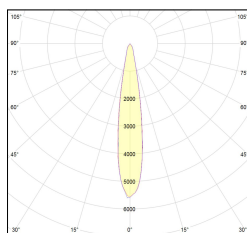

MACROLUX

Codice Articolo	Articolo	Colore	Colore aggiuntivo	Temperatura Luce (°K)	Emissione (°)
11.111.2700.02.14.22	*LENS 111	Nero (2)	Nero (2)	2700	14
11.111.2700.02.28.22	*LENS 111	Nero (2)	Nero (2)	2700	28
11.111.2700.02.36.22	*LENS 111	Nero (2)	Nero (2)	2700	36
11.111.2700.14.22	COB LED 17W max 500mA L14° 2700°K N/N	Nero (2)	Nero (2)	2700	14
11.111.2700.28.22	COB LED 17W max 500mA L28° 2700°K N/N	Nero (2)	Nero (2)	2700	28
11.111.2700.36.22	*LENS 111	Nero (2)	Nero (2)	2700	36
11.111.3000.02.14.22	KIT COB LED 17W 500mA L14° N/N	Nero (2)	Nero (2)	3000	14
11.111.3000.02.28.22	KIT COB LED 17W 500mA L28° N/N	Nero (2)	Nero (2)	3000	28
11.111.3000.02.36.22	KIT COB LED 17W 500mA L36° N/N	Nero (2)	Nero (2)	3000	36
11.111.3000.14.22	COB LED 17W max 500mA L14° N/N	Nero (2)	Nero (2)	3000	14
11.111.3000.28.22	COB LED 17W max 500mA L28° N/N	Nero (2)	Nero (2)	3000	28
11.111.3000.36.22	COB LED 17W max 500mA L36° N/N	Nero (2)	Nero (2)	3000	36
11.111.4000.02.14.22	*LENS 111	Nero (2)	Nero (2)	4000	14
11.111.4000.02.28.22	*LENS 111	Nero (2)	Nero (2)	4000	28
11.111.4000.02.36.22	*LENS 111	Nero (2)	Nero (2)	4000	36
11.111.4000.14.22	*LENS 111	Nero (2)	Nero (2)	4000	14
11.111.4000.28.22	*LENS 111	Nero (2)	Nero (2)	4000	28
11.111.4000.36.22	*LENS 111	Nero (2)	Nero (2)	4000	36