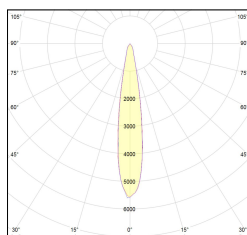

MACROLUX

Codice Articolo	Articolo	Colore	Colore aggiuntivo	Temperatura Luce (°K)	Emissione (°)
11.111.2700.02.14.22	*LENS 111	Nero (2)	Nero (2)	2700	14
11.111.2700.02.28.22	*LENS 111	Nero (2)	Nero (2)	2700	28
11.111.2700.02.36.22	*LENS 111	Nero (2)	Nero (2)	2700	36
11.111.2700.14.22	*LENS 111	Nero (2)	Nero (2)	2700	14
11.111.2700.28.22	*LENS 111	Nero (2)	Nero (2)	2700	28
11.111.2700.36.22	*LENS 111	Nero (2)	Nero (2)	2700	36
11.111.3000.02.14.22	KIT COB LED 17W 500mA L14° N/N	Nero (2)	Nero (2)	3000	14
11.111.3000.02.28.22	KIT COB LED 17W 500mA L28° N/N	Nero (2)	Nero (2)	3000	28
11.111.3000.02.36.22	KIT COB LED 17W 500mA L36° N/N	Nero (2)	Nero (2)	3000	36
11.111.3000.14.22	COB LED 17W max 500mA L14° N/N	Nero (2)	Nero (2)	3000	14
11.111.3000.28.22	COB LED 17W max 500mA L28° N/N	Nero (2)	Nero (2)	3000	28
11.111.3000.36.22	COB LED 17W max 500mA L36° N/N	Nero (2)	Nero (2)	3000	36
11.111.4000.02.14.22	*LENS 111	Nero (2)	Nero (2)	4000	14
11.111.4000.02.28.22	*LENS 111	Nero (2)	Nero (2)	4000	28
11.111.4000.02.36.22	*LENS 111	Nero (2)	Nero (2)	4000	36
11.111.4000.14.22	*LENS 111	Nero (2)	Nero (2)	4000	14
11.111.4000.28.22	*LENS 111	Nero (2)	Nero (2)	4000	28
11.111.4000.36.22	*LENS 111	Nero (2)	Nero (2)	4000	36