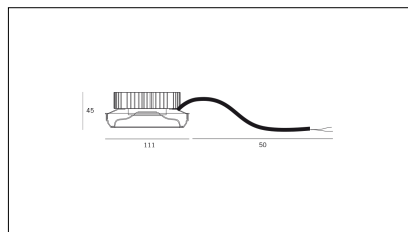

# MACROLUX

Codice Articolo	Articolo	Colore	Colore aggiuntivo	Temperatura Luce (°K)	Emissione (°)
11.111.2700.02.14.22	*LENS 111	Nero (2)	Nero (2)	2700	14
11.111.2700.02.28.22	*LENS 111	Nero (2)	Nero (2)	2700	28
11.111.2700.02.36.22	*LENS 111	Nero (2)	Nero (2)	2700	36
11.111.2700.14.22	*LENS 111	Nero (2)	Nero (2)	2700	14
11.111.2700.28.22	*LENS 111	Nero (2)	Nero (2)	2700	28
11.111.2700.36.22	*LENS 111	Nero (2)	Nero (2)	2700	36
11.111.3000.02.14.22	KIT COB LED 17W 500mA L14° N/N	Nero (2)	Nero (2)	3000	14
11.111.3000.02.28.22	KIT COB LED 17W 500mA L28° N/N	Nero (2)	Nero (2)	3000	28
11.111.3000.02.36.22	KIT COB LED 17W 500mA L36° N/N	Nero (2)	Nero (2)	3000	36
11.111.3000.14.22	COB LED 17W max 500mA L14° N/N	Nero (2)	Nero (2)	3000	14
11.111.3000.28.22	COB LED 17W max 500mA L28° N/N	Nero (2)	Nero (2)	3000	28
11.111.3000.36.22	COB LED 17W max 500mA L36° N/N	Nero (2)	Nero (2)	3000	36
11.111.4000.02.14.22	*LENS 111	Nero (2)	Nero (2)	4000	14
11.111.4000.02.28.22	*LENS 111	Nero (2)	Nero (2)	4000	28
11.111.4000.02.36.22	*LENS 111	Nero (2)	Nero (2)	4000	36
11.111.4000.14.22	*LENS 111	Nero (2)	Nero (2)	4000	14
11.111.4000.28.22	*LENS 111	Nero (2)	Nero (2)	4000	28
11.111.4000.36.22	*LENS 111	Nero (2)	Nero (2)	4000	36