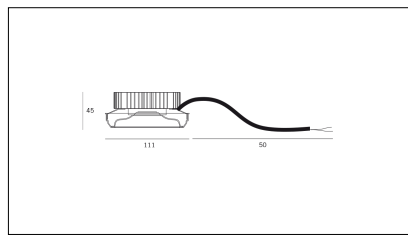

MACROLUX

Codice Articolo	Articolo	Colore	Colore aggiuntivo	Temperatura Luce (°K)	Emissione (°)
11.111.2700.02.14.22	*LENS 111	Nero (2)	Nero (2)	2700	14
11.111.2700.02.28.22	*LENS 111	Nero (2)	Nero (2)	2700	28
11.111.2700.02.36.22	*LENS 111	Nero (2)	Nero (2)	2700	36
11.111.2700.14.22	*LENS 111	Nero (2)	Nero (2)	2700	14
11.111.2700.28.22	*LENS 111	Nero (2)	Nero (2)	2700	28
11.111.2700.36.22	*LENS 111	Nero (2)	Nero (2)	2700	36
11.111.3000.02.14.22	KIT COB LED 17W 500mA L14° N/N	Nero (2)	Nero (2)	3000	14
11.111.3000.02.28.22	KIT COB LED 17W 500mA L28° N/N	Nero (2)	Nero (2)	3000	28
11.111.3000.02.36.22	KIT COB LED 17W 500mA L36° N/N	Nero (2)	Nero (2)	3000	36
11.111.3000.14.22	COB LED 17W max 500mA L14° N/N	Nero (2)	Nero (2)	3000	14
11.111.3000.28.22	COB LED 17W max 500mA L28° N/N	Nero (2)	Nero (2)	3000	28
11.111.3000.36.22	COB LED 17W max 500mA L36° N/N	Nero (2)	Nero (2)	3000	36
11.111.4000.02.14.22	*LENS 111	Nero (2)	Nero (2)	4000	14
11.111.4000.02.28.22	*LENS 111	Nero (2)	Nero (2)	4000	28
11.111.4000.02.36.22	*LENS 111	Nero (2)	Nero (2)	4000	36
11.111.4000.14.22	*LENS 111	Nero (2)	Nero (2)	4000	14
11.111.4000.28.22	*LENS 111	Nero (2)	Nero (2)	4000	28
11.111.4000.36.22	*LENS 111	Nero (2)	Nero (2)	4000	36