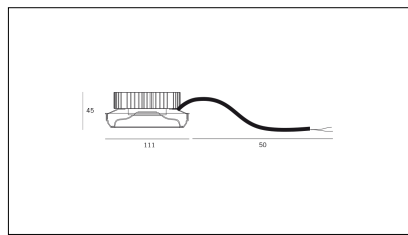

MACROLUX

Codice Articolo	Articolo	Colore	Colore aggiuntivo	Temperatura Luce (°K)	Emissione (°)
11.111.2700.02.14.22	*LENS 111	Nero (2)	Nero (2)	2700	14
11.111.2700.02.28.22	*LENS 111	Nero (2)	Nero (2)	2700	28
11.111.2700.02.36.22	*LENS 111	Nero (2)	Nero (2)	2700	36
11.111.2700.14.22	COB LED 17W max 500mA L14° 2700°K N/N	Nero (2)	Nero (2)	2700	14
11.111.2700.28.22	COB LED 17W max 500mA L28° 2700°K N/N	Nero (2)	Nero (2)	2700	28
11.111.2700.36.22	COB LED 17W max 500mA L36° 2700°K N/N	Nero (2)	Nero (2)	2700	36
11.111.3000.02.14.22	KIT COB LED 17W 500mA L14° N/N	Nero (2)	Nero (2)	3000	14
11.111.3000.02.28.22	KIT COB LED 17W 500mA L28° N/N	Nero (2)	Nero (2)	3000	28
11.111.3000.02.36.22	KIT COB LED 17W 500mA L36° N/N	Nero (2)	Nero (2)	3000	36
11.111.3000.14.22	COB LED 17W max 500mA L14° N/N	Nero (2)	Nero (2)	3000	14
11.111.3000.28.22	COB LED 17W max 500mA L28° N/N	Nero (2)	Nero (2)	3000	28
11.111.3000.36.22	COB LED 17W max 500mA L36° N/N	Nero (2)	Nero (2)	3000	36
11.111.4000.02.14.22	*LENS 111	Nero (2)	Nero (2)	4000	14
11.111.4000.02.28.22	*LENS 111	Nero (2)	Nero (2)	4000	28
11.111.4000.02.36.22	*LENS 111	Nero (2)	Nero (2)	4000	36
11.111.4000.14.22	*LENS 111	Nero (2)	Nero (2)	4000	14
11.111.4000.28.22	*LENS 111	Nero (2)	Nero (2)	4000	28
11.111.4000.36.22	*LENS 111	Nero (2)	Nero (2)	4000	36