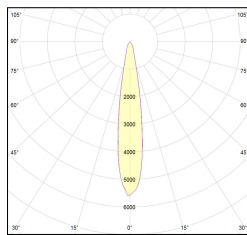

MACROLUX

Codice Articolo	Articolo	Colore	Colore aggiuntivo	Temperatura Luce (°K)	Emissione (°)
11.111.2700.02.14.22	*LENS 111	Nero (2)	Nero (2)	2700	14
11.111.2700.02.28.22	*LENS 111	Nero (2)	Nero (2)	2700	28
11.111.2700.02.36.22	*LENS 111	Nero (2)	Nero (2)	2700	36
11.111.2700.14.22	COB LED 17W max 500mA L14° 2700°K N/N	Nero (2)	Nero (2)	2700	14
11.111.2700.28.22	COB LED 17W max 500mA L28° 2700°K N/N	Nero (2)	Nero (2)	2700	28
11.111.2700.36.22	COB LED 17W max 500mA L36° 2700°K N/N	Nero (2)	Nero (2)	2700	36
11.111.3000.02.14.22	KIT COB LED 17W 500mA L14° N/N	Nero (2)	Nero (2)	3000	14
11.111.3000.02.28.22	KIT COB LED 17W 500mA L28° N/N	Nero (2)	Nero (2)	3000	28
11.111.3000.02.36.22	KIT COB LED 17W 500mA L36° N/N	Nero (2)	Nero (2)	3000	36
11.111.3000.14.22	COB LED 17W max 500mA L14° N/N	Nero (2)	Nero (2)	3000	14
11.111.3000.28.22	COB LED 17W max 500mA L28° N/N	Nero (2)	Nero (2)	3000	28
11.111.3000.36.22	COB LED 17W max 500mA L36° N/N	Nero (2)	Nero (2)	3000	36
11.111.4000.02.14.22	*LENS 111	Nero (2)	Nero (2)	4000	14
11.111.4000.02.28.22	*LENS 111	Nero (2)	Nero (2)	4000	28
11.111.4000.02.36.22	*LENS 111	Nero (2)	Nero (2)	4000	36
11.111.4000.14.22	*LENS 111	Nero (2)	Nero (2)	4000	14
11.111.4000.28.22	*LENS 111	Nero (2)	Nero (2)	4000	28
11.111.4000.36.22	*LENS 111	Nero (2)	Nero (2)	4000	36