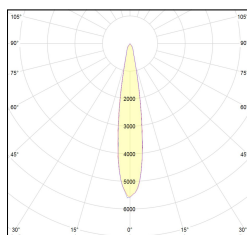

MACROLUX

Codice Articolo	Articolo	Colore	Colore aggiuntivo	Temperatura Luce (°K)	Emissione (°)
11.111.2700.02.14.22	*LENS 111	Nero (2)	Nero (2)	2700	14
11.111.2700.02.28.22	*LENS 111	Nero (2)	Nero (2)	2700	28
11.111.2700.02.36.22	*LENS 111	Nero (2)	Nero (2)	2700	36
11.111.2700.14.22	COB LED 17W max 500mA L14° 2700°K N/N	Nero (2)	Nero (2)	2700	14
11.111.2700.28.22	COB LED 17W max 500mA L28° 2700°K N/N	Nero (2)	Nero (2)	2700	28
11.111.2700.36.22	COB LED 17W max 500mA L36° 2700°K N/N	Nero (2)	Nero (2)	2700	36
11.111.3000.02.14.22	KIT COB LED 17W 500mA L14° N/N	Nero (2)	Nero (2)	3000	14
11.111.3000.02.28.22	KIT COB LED 17W 500mA L28° N/N	Nero (2)	Nero (2)	3000	28
11.111.3000.02.36.22	KIT COB LED 17W 500mA L36° N/N	Nero (2)	Nero (2)	3000	36
11.111.3000.14.22	COB LED 17W max 500mA L14° N/N	Nero (2)	Nero (2)	3000	14
11.111.3000.28.22	COB LED 17W max 500mA L28° N/N	Nero (2)	Nero (2)	3000	28
11.111.3000.36.22	COB LED 17W max 500mA L36° N/N	Nero (2)	Nero (2)	3000	36
11.111.4000.02.14.22	*LENS 111	Nero (2)	Nero (2)	4000	14
11.111.4000.02.28.22	*LENS 111	Nero (2)	Nero (2)	4000	28
11.111.4000.02.36.22	*LENS 111	Nero (2)	Nero (2)	4000	36
11.111.4000.14.22	*LENS 111	Nero (2)	Nero (2)	4000	14
11.111.4000.28.22	*LENS 111	Nero (2)	Nero (2)	4000	28
11.111.4000.36.22	*LENS 111	Nero (2)	Nero (2)	4000	36