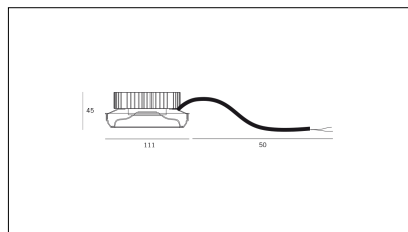

MACROLUX

Codice Articolo	Articolo	Colore	Colore aggiuntivo	Temperatura Luce (°K)	Emissione (°)
11.111.2700.02.14.22	*LENS 111	Nero (2)	Nero (2)	2700	14
11.111.2700.02.28.22	*LENS 111	Nero (2)	Nero (2)	2700	28
11.111.2700.02.36.22	*LENS 111	Nero (2)	Nero (2)	2700	36
11.111.2700.14.22	*LENS 111	Nero (2)	Nero (2)	2700	14
11.111.2700.28.22	*LENS 111	Nero (2)	Nero (2)	2700	28
11.111.2700.36.22	*LENS 111	Nero (2)	Nero (2)	2700	36
11.111.3000.02.14.22	KIT COB LED 17W 500mA L14° N/N	Nero (2)	Nero (2)	3000	14
11.111.3000.02.28.22	KIT COB LED 17W 500mA L28° N/N	Nero (2)	Nero (2)	3000	28
11.111.3000.02.36.22	KIT COB LED 17W 500mA L36° N/N	Nero (2)	Nero (2)	3000	36
11.111.3000.14.22	COB LED 17W max 500mA L14° N/N	Nero (2)	Nero (2)	3000	14
11.111.3000.28.22	COB LED 17W max 500mA L28° N/N	Nero (2)	Nero (2)	3000	28
11.111.3000.36.22	COB LED 17W max 500mA L36° N/N	Nero (2)	Nero (2)	3000	36
11.111.4000.02.14.22	*LENS 111	Nero (2)	Nero (2)	4000	14
11.111.4000.02.28.22	*LENS 111	Nero (2)	Nero (2)	4000	28
11.111.4000.02.36.22	*LENS 111	Nero (2)	Nero (2)	4000	36
11.111.4000.14.22	*LENS 111	Nero (2)	Nero (2)	4000	14
11.111.4000.28.22	*LENS 111	Nero (2)	Nero (2)	4000	28
11.111.4000.36.22	*LENS 111	Nero (2)	Nero (2)	4000	36