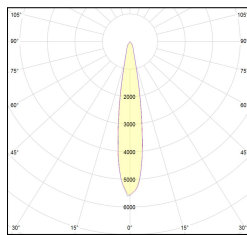

MACROLUX

Codice Articolo	Articolo	Colore	Colore aggiuntivo	Temperatura Luce (°K)	Emissione (°)
11.111.2700.02.14.22	*LENS 111	Nero (2)	Nero (2)	2700	14
11.111.2700.02.28.22	*LENS 111	Nero (2)	Nero (2)	2700	28
11.111.2700.02.36.22	*LENS 111	Nero (2)	Nero (2)	2700	36
11.111.2700.14.22	*LENS 111	Nero (2)	Nero (2)	2700	14
11.111.2700.28.22	*LENS 111	Nero (2)	Nero (2)	2700	28
11.111.2700.36.22	*LENS 111	Nero (2)	Nero (2)	2700	36
11.111.3000.02.14.22	KIT COB LED 17W 500mA L14° N/N	Nero (2)	Nero (2)	3000	14
11.111.3000.02.28.22	KIT COB LED 17W 500mA L28° N/N	Nero (2)	Nero (2)	3000	28
11.111.3000.02.36.22	KIT COB LED 17W 500mA L36° N/N	Nero (2)	Nero (2)	3000	36
11.111.3000.14.22	COB LED 17W max 500mA L14° N/N	Nero (2)	Nero (2)	3000	14
11.111.3000.28.22	COB LED 17W max 500mA L28° N/N	Nero (2)	Nero (2)	3000	28
11.111.3000.36.22	COB LED 17W max 500mA L36° N/N	Nero (2)	Nero (2)	3000	36
11.111.4000.02.14.22	*LENS 111	Nero (2)	Nero (2)	4000	14
11.111.4000.02.28.22	*LENS 111	Nero (2)	Nero (2)	4000	28
11.111.4000.02.36.22	*LENS 111	Nero (2)	Nero (2)	4000	36
11.111.4000.14.22	*LENS 111	Nero (2)	Nero (2)	4000	14
11.111.4000.28.22	*LENS 111	Nero (2)	Nero (2)	4000	28
11.111.4000.36.22	*LENS 111	Nero (2)	Nero (2)	4000	36