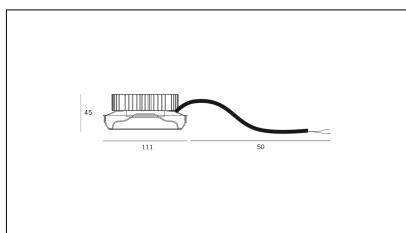

MACROLUX

Codice Articolo	Articolo	Colore	Colore aggiuntivo	Temperatura Luce (°K)	Emissione (°)
11.111.2700.02.14.22	*LENS 111	Nero (2)	Nero (2)	2700	14
11.111.2700.02.28.22	*LENS 111	Nero (2)	Nero (2)	2700	28
11.111.2700.02.36.22	*LENS 111	Nero (2)	Nero (2)	2700	36
11.111.2700.14.22	COB LED 17W max 500mA L14° 2700°K N/N	Nero (2)	Nero (2)	2700	14
11.111.2700.28.22	COB LED 17W max 500mA L28° 2700°K N/N	Nero (2)	Nero (2)	2700	28
11.111.2700.36.22	*LENS 111	Nero (2)	Nero (2)	2700	36
11.111.3000.02.14.22	KIT COB LED 17W 500mA L14° N/N	Nero (2)	Nero (2)	3000	14
11.111.3000.02.28.22	KIT COB LED 17W 500mA L28° N/N	Nero (2)	Nero (2)	3000	28
11.111.3000.02.36.22	KIT COB LED 17W 500mA L36° N/N	Nero (2)	Nero (2)	3000	36
11.111.3000.14.22	COB LED 17W max 500mA L14° N/N	Nero (2)	Nero (2)	3000	14
11.111.3000.28.22	COB LED 17W max 500mA L28° N/N	Nero (2)	Nero (2)	3000	28
11.111.3000.36.22	COB LED 17W max 500mA L36° N/N	Nero (2)	Nero (2)	3000	36
11.111.4000.02.14.22	*LENS 111	Nero (2)	Nero (2)	4000	14
11.111.4000.02.28.22	*LENS 111	Nero (2)	Nero (2)	4000	28
11.111.4000.02.36.22	*LENS 111	Nero (2)	Nero (2)	4000	36
11.111.4000.14.22	*LENS 111	Nero (2)	Nero (2)	4000	14
11.111.4000.28.22	*LENS 111	Nero (2)	Nero (2)	4000	28
11.111.4000.36.22	*LENS 111	Nero (2)	Nero (2)	4000	36