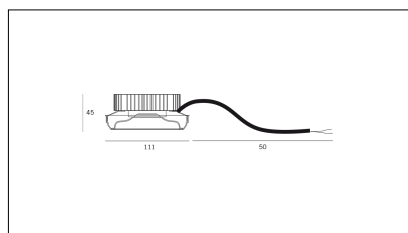

MACROLUX

Codice Articolo	Articolo	Colore	Colore aggiuntivo	Temperatura Luce (°K)	Emissione (°)
11.111.2700.02.14.22	*LENS 111	Nero (2)	Nero (2)	2700	14
11.111.2700.02.28.22	*LENS 111	Nero (2)	Nero (2)	2700	28
11.111.2700.02.36.22	*LENS 111	Nero (2)	Nero (2)	2700	36
11.111.2700.14.22	*LENS 111	Nero (2)	Nero (2)	2700	14
11.111.2700.28.22	*LENS 111	Nero (2)	Nero (2)	2700	28
11.111.2700.36.22	*LENS 111	Nero (2)	Nero (2)	2700	36
11.111.3000.02.14.22	KIT COB LED 17W 500mA L14° N/N	Nero (2)	Nero (2)	3000	14
11.111.3000.02.28.22	KIT COB LED 17W 500mA L28° N/N	Nero (2)	Nero (2)	3000	28
11.111.3000.02.36.22	KIT COB LED 17W 500mA L36° N/N	Nero (2)	Nero (2)	3000	36
11.111.3000.14.22	COB LED 17W max 500mA L14° N/N	Nero (2)	Nero (2)	3000	14
11.111.3000.28.22	COB LED 17W max 500mA L28° N/N	Nero (2)	Nero (2)	3000	28
11.111.3000.36.22	COB LED 17W max 500mA L36° N/N	Nero (2)	Nero (2)	3000	36
11.111.4000.02.14.22	*LENS 111	Nero (2)	Nero (2)	4000	14
11.111.4000.02.28.22	*LENS 111	Nero (2)	Nero (2)	4000	28
11.111.4000.02.36.22	*LENS 111	Nero (2)	Nero (2)	4000	36
11.111.4000.14.22	*LENS 111	Nero (2)	Nero (2)	4000	14
11.111.4000.28.22	*LENS 111	Nero (2)	Nero (2)	4000	28
11.111.4000.36.22	*LENS 111	Nero (2)	Nero (2)	4000	36