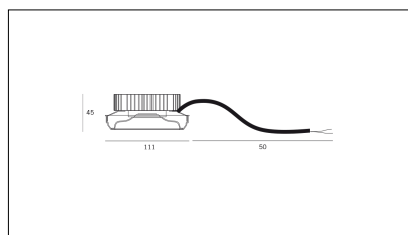

MACROLUX

Codice Articolo	Articolo	Colore	Colore aggiuntivo	Temperatura Luce (°K)	Emissione (°)
11.111.2700.02.14.22	*LENS 111	Nero (2)	Nero (2)	2700	14
11.111.2700.02.28.22	*LENS 111	Nero (2)	Nero (2)	2700	28
11.111.2700.02.36.22	*LENS 111	Nero (2)	Nero (2)	2700	36
11.111.2700.14.22	COB LED 17W max 500mA L14° 2700°K N/N	Nero (2)	Nero (2)	2700	14
11.111.2700.28.22	COB LED 17W max 500mA L28° 2700°K N/N	Nero (2)	Nero (2)	2700	28
11.111.2700.36.22	COB LED 17W max 500mA L36° 2700°K N/N	Nero (2)	Nero (2)	2700	36
11.111.3000.02.14.22	KIT COB LED 17W 500mA L14° N/N	Nero (2)	Nero (2)	3000	14
11.111.3000.02.28.22	KIT COB LED 17W 500mA L28° N/N	Nero (2)	Nero (2)	3000	28
11.111.3000.02.36.22	KIT COB LED 17W 500mA L36° N/N	Nero (2)	Nero (2)	3000	36
11.111.3000.14.22	COB LED 17W max 500mA L14° N/N	Nero (2)	Nero (2)	3000	14
11.111.3000.28.22	COB LED 17W max 500mA L28° N/N	Nero (2)	Nero (2)	3000	28
11.111.3000.36.22	COB LED 17W max 500mA L36° N/N	Nero (2)	Nero (2)	3000	36
11.111.4000.02.14.22	*LENS 111	Nero (2)	Nero (2)	4000	14
11.111.4000.02.28.22	*LENS 111	Nero (2)	Nero (2)	4000	28
11.111.4000.02.36.22	*LENS 111	Nero (2)	Nero (2)	4000	36
11.111.4000.14.22	*LENS 111	Nero (2)	Nero (2)	4000	14
11.111.4000.28.22	*LENS 111	Nero (2)	Nero (2)	4000	28
11.111.4000.36.22	*LENS 111	Nero (2)	Nero (2)	4000	36