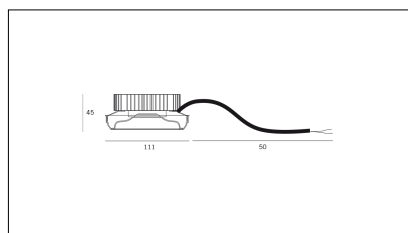

MACROLUX

Codice Articolo	Articolo	Colore	Colore aggiuntivo	Temperatura Luce (°K)	Emissione (°)
11.111.2700.02.14.22	*LENS 111	Nero (2)	Nero (2)	2700	14
11.111.2700.02.28.22	*LENS 111	Nero (2)	Nero (2)	2700	28
11.111.2700.02.36.22	*LENS 111	Nero (2)	Nero (2)	2700	36
11.111.2700.14.22	COB LED 17W max 500mA L14° 2700°K N/N	Nero (2)	Nero (2)	2700	14
11.111.2700.28.22	COB LED 17W max 500mA L28° 2700°K N/N	Nero (2)	Nero (2)	2700	28
11.111.2700.36.22	COB LED 17W max 500mA L36° 2700°K N/N	Nero (2)	Nero (2)	2700	36
11.111.3000.02.14.22	KIT COB LED 17W 500mA L14° N/N	Nero (2)	Nero (2)	3000	14
11.111.3000.02.28.22	KIT COB LED 17W 500mA L28° N/N	Nero (2)	Nero (2)	3000	28
11.111.3000.02.36.22	KIT COB LED 17W 500mA L36° N/N	Nero (2)	Nero (2)	3000	36
11.111.3000.14.22	COB LED 17W max 500mA L14° N/N	Nero (2)	Nero (2)	3000	14
11.111.3000.28.22	COB LED 17W max 500mA L28° N/N	Nero (2)	Nero (2)	3000	28
11.111.3000.36.22	COB LED 17W max 500mA L36° N/N	Nero (2)	Nero (2)	3000	36
11.111.4000.02.14.22	*LENS 111	Nero (2)	Nero (2)	4000	14
11.111.4000.02.28.22	*LENS 111	Nero (2)	Nero (2)	4000	28
11.111.4000.02.36.22	*LENS 111	Nero (2)	Nero (2)	4000	36
11.111.4000.14.22	*LENS 111	Nero (2)	Nero (2)	4000	14
11.111.4000.28.22	*LENS 111	Nero (2)	Nero (2)	4000	28
11.111.4000.36.22	*LENS 111	Nero (2)	Nero (2)	4000	36