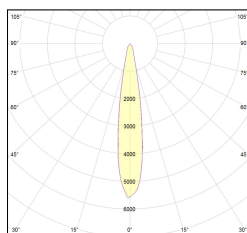

MACROLUX

Codice Articolo	Articolo	Colore	Colore aggiuntivo	Temperatura Luce (°K)	Emissione (°)
11.111.2700.02.14.22	*LENS 111	Nero (2)	Nero (2)	2700	14
11.111.2700.02.28.22	*LENS 111	Nero (2)	Nero (2)	2700	28
11.111.2700.02.36.22	*LENS 111	Nero (2)	Nero (2)	2700	36
11.111.2700.14.22	*LENS 111	Nero (2)	Nero (2)	2700	14
11.111.2700.28.22	*LENS 111	Nero (2)	Nero (2)	2700	28
11.111.2700.36.22	*LENS 111	Nero (2)	Nero (2)	2700	36
11.111.3000.02.14.22	KIT COB LED 17W 500mA L14° N/N	Nero (2)	Nero (2)	3000	14
11.111.3000.02.28.22	KIT COB LED 17W 500mA L28° N/N	Nero (2)	Nero (2)	3000	28
11.111.3000.02.36.22	KIT COB LED 17W 500mA L36° N/N	Nero (2)	Nero (2)	3000	36
11.111.3000.14.22	COB LED 17W max 500mA L14° N/N	Nero (2)	Nero (2)	3000	14
11.111.3000.28.22	COB LED 17W max 500mA L28° N/N	Nero (2)	Nero (2)	3000	28
11.111.3000.36.22	COB LED 17W max 500mA L36° N/N	Nero (2)	Nero (2)	3000	36
11.111.4000.02.14.22	*LENS 111	Nero (2)	Nero (2)	4000	14
11.111.4000.02.28.22	*LENS 111	Nero (2)	Nero (2)	4000	28
11.111.4000.02.36.22	*LENS 111	Nero (2)	Nero (2)	4000	36
11.111.4000.14.22	*LENS 111	Nero (2)	Nero (2)	4000	14
11.111.4000.28.22	*LENS 111	Nero (2)	Nero (2)	4000	28
11.111.4000.36.22	*LENS 111	Nero (2)	Nero (2)	4000	36