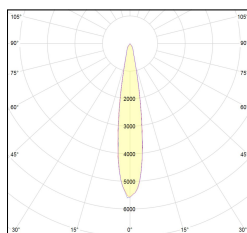

MACROLUX

Codice Articolo	Articolo	Colore	Colore aggiuntivo	Temperatura Luce (°K)	Emissione (°)
11.111.2700.02.14.22	*LENS 111	Nero (2)	Nero (2)	2700	14
11.111.2700.02.28.22	*LENS 111	Nero (2)	Nero (2)	2700	28
11.111.2700.02.36.22	*LENS 111	Nero (2)	Nero (2)	2700	36
11.111.2700.14.22	COB LED 17W max 500mA L14° 2700°K N/N	Nero (2)	Nero (2)	2700	14
11.111.2700.28.22	COB LED 17W max 500mA L28° 2700°K N/N	Nero (2)	Nero (2)	2700	28
11.111.2700.36.22	COB LED 17W max 500mA L36° 2700°K N/N	Nero (2)	Nero (2)	2700	36
11.111.3000.02.14.22	KIT COB LED 17W 500mA L14° N/N	Nero (2)	Nero (2)	3000	14
11.111.3000.02.28.22	KIT COB LED 17W 500mA L28° N/N	Nero (2)	Nero (2)	3000	28
11.111.3000.02.36.22	KIT COB LED 17W 500mA L36° N/N	Nero (2)	Nero (2)	3000	36
11.111.3000.14.22	COB LED 17W max 500mA L14° N/N	Nero (2)	Nero (2)	3000	14
11.111.3000.28.22	COB LED 17W max 500mA L28° N/N	Nero (2)	Nero (2)	3000	28
11.111.3000.36.22	COB LED 17W max 500mA L36° N/N	Nero (2)	Nero (2)	3000	36
11.111.4000.02.14.22	*LENS 111	Nero (2)	Nero (2)	4000	14
11.111.4000.02.28.22	*LENS 111	Nero (2)	Nero (2)	4000	28
11.111.4000.02.36.22	*LENS 111	Nero (2)	Nero (2)	4000	36
11.111.4000.14.22	*LENS 111	Nero (2)	Nero (2)	4000	14
11.111.4000.28.22	*LENS 111	Nero (2)	Nero (2)	4000	28
11.111.4000.36.22	*LENS 111	Nero (2)	Nero (2)	4000	36