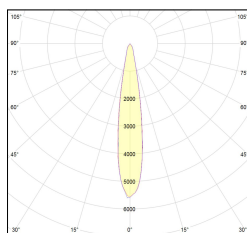

# MACROLUX

Codice Articolo	Articolo	Colore	Colore aggiuntivo	Temperatura Luce (°K)	Emissione (°)
11.111.2700.02.14.22	*LENS 111	Nero (2)	Nero (2)	2700	14
11.111.2700.02.28.22	*LENS 111	Nero (2)	Nero (2)	2700	28
11.111.2700.02.36.22	*LENS 111	Nero (2)	Nero (2)	2700	36
11.111.2700.14.22	*LENS 111	Nero (2)	Nero (2)	2700	14
11.111.2700.28.22	*LENS 111	Nero (2)	Nero (2)	2700	28
11.111.2700.36.22	*LENS 111	Nero (2)	Nero (2)	2700	36
11.111.3000.02.14.22	KIT COB LED 17W 500mA L14° N/N	Nero (2)	Nero (2)	3000	14
11.111.3000.02.28.22	KIT COB LED 17W 500mA L28° N/N	Nero (2)	Nero (2)	3000	28
11.111.3000.02.36.22	KIT COB LED 17W 500mA L36° N/N	Nero (2)	Nero (2)	3000	36
11.111.3000.14.22	COB LED 17W max 500mA L14° N/N	Nero (2)	Nero (2)	3000	14
11.111.3000.28.22	COB LED 17W max 500mA L28° N/N	Nero (2)	Nero (2)	3000	28
11.111.3000.36.22	COB LED 17W max 500mA L36° N/N	Nero (2)	Nero (2)	3000	36
11.111.4000.02.14.22	*LENS 111	Nero (2)	Nero (2)	4000	14
11.111.4000.02.28.22	*LENS 111	Nero (2)	Nero (2)	4000	28
11.111.4000.02.36.22	*LENS 111	Nero (2)	Nero (2)	4000	36
11.111.4000.14.22	*LENS 111	Nero (2)	Nero (2)	4000	14
11.111.4000.28.22	*LENS 111	Nero (2)	Nero (2)	4000	28
11.111.4000.36.22	*LENS 111	Nero (2)	Nero (2)	4000	36