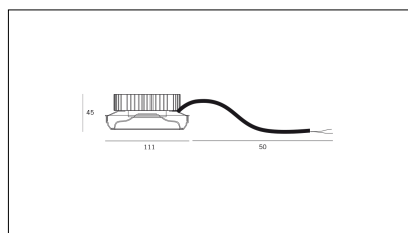

# MACROLUX

Codice Articolo	Articolo	Colore	Colore aggiuntivo	Temperatura Luce (°K)	Emissione (°)
11.111.2700.02.14.22	*LENS 111	Nero (2)	Nero (2)	2700	14
11.111.2700.02.28.22	*LENS 111	Nero (2)	Nero (2)	2700	28
11.111.2700.02.36.22	*LENS 111	Nero (2)	Nero (2)	2700	36
11.111.2700.14.22	*LENS 111	Nero (2)	Nero (2)	2700	14
11.111.2700.28.22	*LENS 111	Nero (2)	Nero (2)	2700	28
11.111.2700.36.22	*LENS 111	Nero (2)	Nero (2)	2700	36
11.111.3000.02.14.22	KIT COB LED 17W 500mA L14° N/N	Nero (2)	Nero (2)	3000	14
11.111.3000.02.28.22	KIT COB LED 17W 500mA L28° N/N	Nero (2)	Nero (2)	3000	28
11.111.3000.02.36.22	KIT COB LED 17W 500mA L36° N/N	Nero (2)	Nero (2)	3000	36
11.111.3000.14.22	COB LED 17W max 500mA L14° N/N	Nero (2)	Nero (2)	3000	14
11.111.3000.28.22	COB LED 17W max 500mA L28° N/N	Nero (2)	Nero (2)	3000	28
11.111.3000.36.22	COB LED 17W max 500mA L36° N/N	Nero (2)	Nero (2)	3000	36
11.111.4000.02.14.22	*LENS 111	Nero (2)	Nero (2)	4000	14
11.111.4000.02.28.22	*LENS 111	Nero (2)	Nero (2)	4000	28
11.111.4000.02.36.22	*LENS 111	Nero (2)	Nero (2)	4000	36
11.111.4000.14.22	*LENS 111	Nero (2)	Nero (2)	4000	14
11.111.4000.28.22	*LENS 111	Nero (2)	Nero (2)	4000	28
11.111.4000.36.22	*LENS 111	Nero (2)	Nero (2)	4000	36