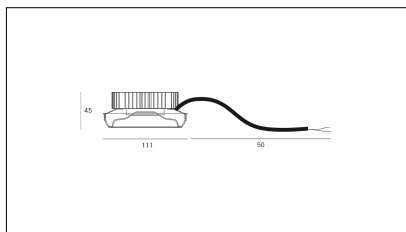

MACROLUX

Codice Articolo	Articolo	Colore	Colore aggiuntivo	Temperatura Luce (°K)	Emissione (°)
11.111.2700.02.14.22	*LENS 111	Nero (2)	Nero (2)	2700	14
11.111.2700.02.28.22	*LENS 111	Nero (2)	Nero (2)	2700	28
11.111.2700.02.36.22	*LENS 111	Nero (2)	Nero (2)	2700	36
11.111.2700.14.22	COB LED 17W max 500mA L14° 2700°K N/N	Nero (2)	Nero (2)	2700	14
11.111.2700.28.22	COB LED 17W max 500mA L28° 2700°K N/N	Nero (2)	Nero (2)	2700	28
11.111.2700.36.22	*LENS 111	Nero (2)	Nero (2)	2700	36
11.111.3000.02.14.22	KIT COB LED 17W 500mA L14° N/N	Nero (2)	Nero (2)	3000	14
11.111.3000.02.28.22	KIT COB LED 17W 500mA L28° N/N	Nero (2)	Nero (2)	3000	28
11.111.3000.02.36.22	KIT COB LED 17W 500mA L36° N/N	Nero (2)	Nero (2)	3000	36
11.111.3000.14.22	COB LED 17W max 500mA L14° N/N	Nero (2)	Nero (2)	3000	14
11.111.3000.28.22	COB LED 17W max 500mA L28° N/N	Nero (2)	Nero (2)	3000	28
11.111.3000.36.22	COB LED 17W max 500mA L36° N/N	Nero (2)	Nero (2)	3000	36
11.111.4000.02.14.22	*LENS 111	Nero (2)	Nero (2)	4000	14
11.111.4000.02.28.22	*LENS 111	Nero (2)	Nero (2)	4000	28
11.111.4000.02.36.22	*LENS 111	Nero (2)	Nero (2)	4000	36
11.111.4000.14.22	*LENS 111	Nero (2)	Nero (2)	4000	14
11.111.4000.28.22	*LENS 111	Nero (2)	Nero (2)	4000	28
11.111.4000.36.22	*LENS 111	Nero (2)	Nero (2)	4000	36