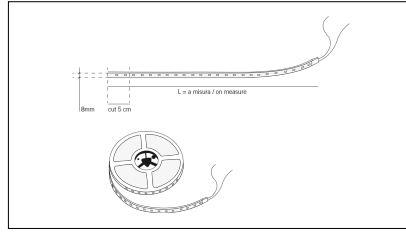

MACROLUX

Codice Articolo	Articolo	Temperatura Luce (°K)	Emissione (°)	Potenza (W)
1.01.185.2700	BOBINA LED L= 5m 19.6W/m 2700°K	2700	120	19,6
1.01.185.3000	BOBINA LED L= 5m 19.6W/m 3000°K	3000	120	19,6
1.01.185.4000	BOBINA LED L= 5m 19.6W/m 4000°K	4000	120	19,6