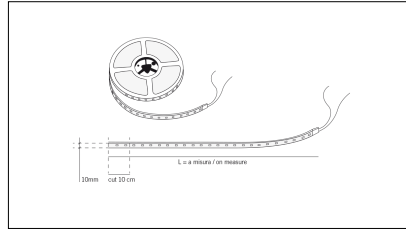

# MACROLUX

Article code	Article	Watt (W)	Beam angle (°)
1.01.014.RGB	EOL_BOBINA LED L= 5m 14,4W/m RGB	14,4	120