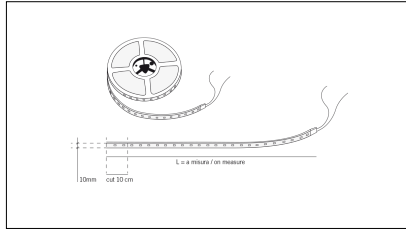

MACROLUX

Article code	Article	Watt (W)	Beam angle (°)
1.01.014.RGB	EOL_BOBINA LED L= 5m 14,4W/m RGB	14,4	120