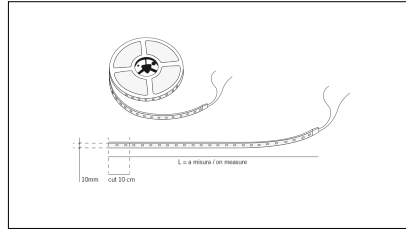

MACROLUX

Article code	Article	Watt (W)	Beam angle (°)
1.01.014.RGB	EOL_BOBINA LED L= 5m 14,4W/m RGB	14,4	120