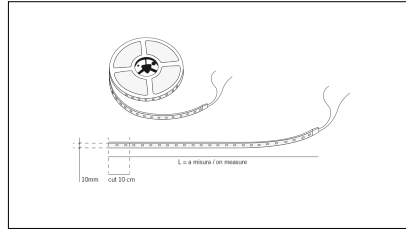

# MACROLUX

Codice Articolo

Articolo

Potenza (W)

Emissione (°)

1.01.014.RGB

EOL\_BOBINA LED L= 5m 14,4W/m RGB

14,4