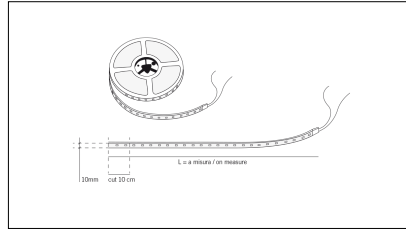

MACROLUX

Codice Articolo	Articolo	Potenza (W)	Emissione (°)
1.01.014.RGB	EOL_BOBINA LED L= 5m 14,4W/m RGB	14,4	120