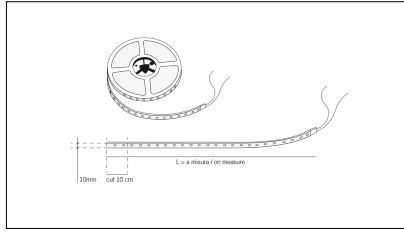

MACROLUX

Codice Articolo	Articolo	Potenza (W)	Emissione (°)
1.01.014.RGB	EOL_BOBINA LED L= 5m 14,4W/m RGB	14,4	120