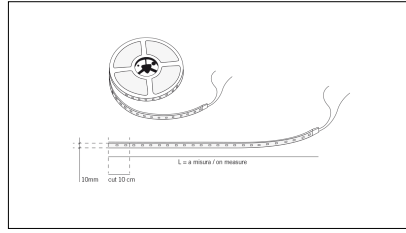

MACROLUX

Codice Articolo

Articolo

Potenza (W)

Emissione (°)

1.01.014.RGB

EOL_BOBINA LED L= 5m 14,4W/m RGB

14,4