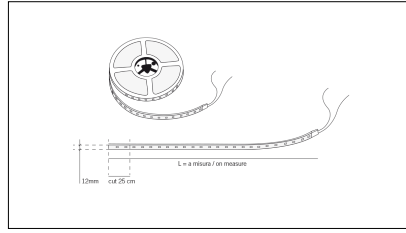

MACROLUX

Article code	Article	Light Temperature (°K)	Watt (W)	Beam angle (°)
1.01.018.DW	EOL_BOBINA LED L= 5m 18W/m DINAMIC WHITE	3000	18	120