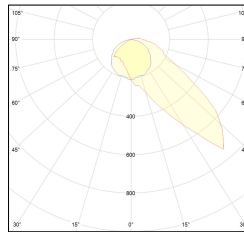

# MACROLUX

Article code	Article	Colour	Light Temperature (°K)	Watt (W)	Length (mm)
1301.0012.00.92	MA_12-92 L=max 3 m	Black (92)			
1301.0012.01.92	MA_12/3000-92 L=3m - EMPTY STANDARD	Black (92)			3000
1301.0012.01.M10.92	MA_12/3000-92 L=3m - 10x EMPTY STANDARD	Black (92)			3000
1301.0012.120.2700.92	MA_12/9,6W/2700°K-92	Black (92)	2700	9,6	
1301.0012.120.4000.92	MA_12/9,6W/4000°K-92	Black (92)	4000	9,6	
1301.0012.120.92	MA_12/9,6W/3000°K-92	Black (92)	3000	9,6	
1301.0012.240.2700.92	MA_12/19.6W/2700°K-92	Black (92)	2700	19,6	
1301.0012.240.4000.92	MA_12/19.6W/4000°K-92	Black (92)	4000	19,6	
1301.0012.240.92	MA_12/19.6W/3000°K-92	Black (92)	3000	19,6	

Article code	Article	Colour	Light Temperature (°K)	Watt (W)	Length (mm)
1301.0012.00.94	MA_12-94 L=max 3 m	White (94)			
1301.0012.01.94	MA_12/3000-94 L=3m - EMPTY STANDARD	White (94)			3000
1301.0012.01.M10.94	MA_12/3000-94 L=3m - 10x EMPTY STANDARD	White (94)			3000
1301.0012.120.2700.94	MA_12/9,6W/2700°K-94	White (94)	2700	9,6	
1301.0012.120.4000.94	MA_12/9,6W/4000°K-94	White (94)	4000	9,6	
1301.0012.120.94	MA_12/9,6W/3000°K-94	White (94)	3000	9,6	
1301.0012.240.2700.94	MA_12/19.6W/2700°K-94	White (94)	2700	19,6	
1301.0012.240.4000.94	MA_12/19.6W/4000°K-94	White (94)	4000	19,6	
1301.0012.240.94	MA_12/19.6W/3000°K-94	White (94)	3000	19,6	