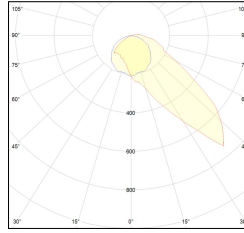

# MACROLUX

Article code	Article	Colour	Light Temperature (°K)	Watt (W)	Length (mm)
1301.0012.00.92	MA_12-92 L=max 3 m	Black (92)			
1301.0012.01.92	MA_12/3000-92 L=3m - EMPTY STANDARD	Black (92)			3000
1301.0012.01.M10.92	MA_12/3000-92 L=3m - 10x EMPTY STANDARD	Black (92)			3000
1301.0012.120.2700.92	MA_12/9,6W/2700°K-92	Black (92)	2700	9,6	
1301.0012.120.4000.92	MA_12/9,6W/4000°K-92	Black (92)	4000	9,6	
1301.0012.120.92	MA_12/9,6W/3000°K-92	Black (92)	3000	9,6	
1301.0012.240.2700.92	MA_12/19.6W/2700°K-92	Black (92)	2700	19,6	
1301.0012.240.4000.92	MA_12/19.6W/4000°K-92	Black (92)	4000	19,6	
1301.0012.240.92	MA_12/19.6W/3000°K-92	Black (92)	3000	19,6	

Article code	Article	Colour	Light Temperature (°K)	Watt (W)	Length (mm)
1301.0012.00.94	MA_12-94 L=max 3 m	White (94)			
1301.0012.01.94	MA_12/3000-94 L=3m - EMPTY STANDARD	White (94)			3000
1301.0012.01.M10.94	MA_12/3000-94 L=3m - 10x EMPTY STANDARD	White (94)			3000
1301.0012.120.2700.94	MA_12/9,6W/2700°K-94	White (94)	2700	9,6	
1301.0012.120.4000.94	MA_12/9,6W/4000°K-94	White (94)	4000	9,6	
1301.0012.120.94	MA_12/9,6W/3000°K-94	White (94)	3000	9,6	
1301.0012.240.2700.94	MA_12/19.6W/2700°K-94	White (94)	2700	19,6	
1301.0012.240.4000.94	MA_12/19.6W/4000°K-94	White (94)	4000	19,6	
1301.0012.240.94	MA_12/19.6W/3000°K-94	White (94)	3000	19,6	