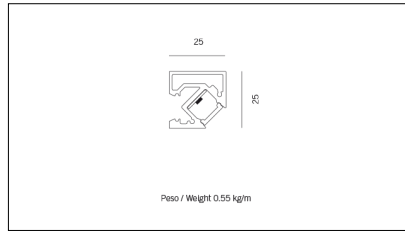

MACROLUX

Article code	Article	Colour	Light Temperature (°K)	Watt (W)	Length (mm)
1301.0012.00.92	MA_12-92 L=max 3 m	Black (92)			
1301.0012.01.92	MA_12/3000-92 L=3m - EMPTY STANDARD	Black (92)			3000
1301.0012.01.M10.92	MA_12/3000-92 L=3m - 10x EMPTY STANDARD	Black (92)			3000
1301.0012.120.2700.92	MA_12/9,6W/2700°K-92	Black (92)	2700	9,6	
1301.0012.120.4000.92	MA_12/9,6W/4000°K-92	Black (92)	4000	9,6	
1301.0012.120.92	MA_12/9,6W/3000°K-92	Black (92)	3000	9,6	
1301.0012.240.2700.92	MA_12/19.6W/2700°K-92	Black (92)	2700	19,6	
1301.0012.240.4000.92	MA_12/19.6W/4000°K-92	Black (92)	4000	19,6	
1301.0012.240.92	MA_12/19.6W/3000°K-92	Black (92)	3000	19,6	

Article code	Article	Colour	Light Temperature (°K)	Watt (W)	Length (mm)
1301.0012.00.94	MA_12-94 L=max 3 m	White (94)			
1301.0012.01.94	MA_12/3000-94 L=3m - EMPTY STANDARD	White (94)			3000
1301.0012.01.M10.94	MA_12/3000-94 L=3m - 10x EMPTY STANDARD	White (94)			3000
1301.0012.120.2700.94	MA_12/9,6W/2700°K-94	White (94)	2700	9,6	
1301.0012.120.4000.94	MA_12/9,6W/4000°K-94	White (94)	4000	9,6	
1301.0012.120.94	MA_12/9,6W/3000°K-94	White (94)	3000	9,6	
1301.0012.240.2700.94	MA_12/19.6W/2700°K-94	White (94)	2700	19,6	
1301.0012.240.4000.94	MA_12/19.6W/4000°K-94	White (94)	4000	19,6	
1301.0012.240.94	MA_12/19.6W/3000°K-94	White (94)	3000	19,6	

Article code	Name	Description	Watt (W)
1.97745	Driver LED 24V 200W IP67	Dimensioni 69 x 37 x 206 mm	200

Article code	Name	Description	Colour
1301.5012.92	MA_12/TC/SX-2	Testata di chiusura sinistra , finitura nero / Left End cap, finishing black (1 pz.)	Black (92)
1301.5012.92.10	MA_12/TC/SX-2 - 10 PZ	Testata di chiusura sinistra , finitura nero / Left End cap, finishing black (10 pz.)	Black (92)