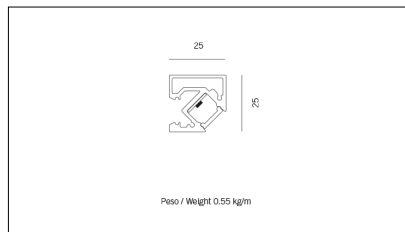

MACROLUX

Article code	Article	Colour	Light Temperature (°K)	Watt (W)	Length (mm)
1301.0012.00.92	MA_12-92 L=max 3 m	Black (92)			
1301.0012.01.92	MA_12/3000-92 L=3m - EMPTY STANDARD	Black (92)			3000
1301.0012.01.M10.92	MA_12/3000-92 L=3m - 10x EMPTY STANDARD	Black (92)			3000
1301.0012.120.2700.92	MA_12/9,6W/2700°K-92	Black (92)	2700	9,6	
1301.0012.120.4000.92	MA_12/9,6W/4000°K-92	Black (92)	4000	9,6	
1301.0012.120.92	MA_12/9,6W/3000°K-92	Black (92)	3000	9,6	
1301.0012.240.2700.92	MA_12/19.6W/2700°K-92	Black (92)	2700	19,6	
1301.0012.240.4000.92	MA_12/19.6W/4000°K-92	Black (92)	4000	19,6	
1301.0012.240.92	MA_12/19.6W/3000°K-92	Black (92)	3000	19,6	

Article code	Article	Colour	Light Temperature (°K)	Watt (W)	Length (mm)
1301.0012.00.94	MA_12-94 L=max 3 m	White (94)			
1301.0012.01.94	MA_12/3000-94 L=3m - EMPTY STANDARD	White (94)			3000
1301.0012.01.M10.94	MA_12/3000-94 L=3m - 10x EMPTY STANDARD	White (94)			3000
1301.0012.120.2700.94	MA_12/9,6W/2700°K-94	White (94)	2700	9,6	
1301.0012.120.4000.94	MA_12/9,6W/4000°K-94	White (94)	4000	9,6	
1301.0012.120.94	MA_12/9,6W/3000°K-94	White (94)	3000	9,6	
1301.0012.240.2700.94	MA_12/19.6W/2700°K-94	White (94)	2700	19,6	
1301.0012.240.4000.94	MA_12/19.6W/4000°K-94	White (94)	4000	19,6	
1301.0012.240.94	MA_12/19.6W/3000°K-94	White (94)	3000	19,6	

Article code	Name	Description
1324.0000	STRIP LED/Primer monouso 0,66 ml	
1324.0000.10	STRIP LED/Primer monouso 0,66 ml - 10 PZ	

200 x 200

Powered by HTML.COM

Article code	Name	Description
134.2112	MD_12/G090 (Solo taglio)	Connessione ad angolo orizzontale 90°

Article code	Name	Description	Watt (W)
1.97745	Driver LED 24V 200W IP67	Dimensioni 69 x 37 x 206 mm	200

Article code	Name	Description	Colour
1301.5012.92	MA_12/TC/SX-2	Testata di chiusura sinistra , finitura nero / Left End cap, finishing black (1 pz.)	Black (92)
1301.5012.92.10	MA_12/TC/SX-2 - 10 PZ	Testata di chiusura sinistra , finitura nero / Left End cap, finishing black (10 pz.)	Black (92)