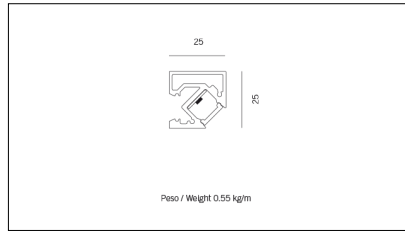

# MACROLUX

Article code	Article	Colour	Light Temperature (°K)	Watt (W)	Length (mm)
1301.0012.00.92	MA_12-92 L=max 3 m	Black (92)			
1301.0012.01.92	MA_12/3000-92 L=3m - EMPTY STANDARD	Black (92)			3000
1301.0012.01.M10.92	MA_12/3000-92 L=3m - 10x EMPTY STANDARD	Black (92)			3000
1301.0012.120.2700.92	MA_12/9,6W/2700°K-92	Black (92)	2700	9,6	
1301.0012.120.4000.92	MA_12/9,6W/4000°K-92	Black (92)	4000	9,6	
1301.0012.120.92	MA_12/9,6W/3000°K-92	Black (92)	3000	9,6	
1301.0012.240.2700.92	MA_12/19.6W/2700°K-92	Black (92)	2700	19,6	
1301.0012.240.4000.92	MA_12/19.6W/4000°K-92	Black (92)	4000	19,6	
1301.0012.240.92	MA_12/19.6W/3000°K-92	Black (92)	3000	19,6	

Article code	Article	Colour	Light Temperature (°K)	Watt (W)	Length (mm)
1301.0012.00.94	MA_12-94 L=max 3 m	White (94)			
1301.0012.01.94	MA_12/3000-94 L=3m - EMPTY STANDARD	White (94)			3000
1301.0012.01.M10.94	MA_12/3000-94 L=3m - 10x EMPTY STANDARD	White (94)			3000
1301.0012.120.2700.94	MA_12/9,6W/2700°K-94	White (94)	2700	9,6	
1301.0012.120.4000.94	MA_12/9,6W/4000°K-94	White (94)	4000	9,6	
1301.0012.120.94	MA_12/9,6W/3000°K-94	White (94)	3000	9,6	
1301.0012.240.2700.94	MA_12/19.6W/2700°K-94	White (94)	2700	19,6	
1301.0012.240.4000.94	MA_12/19.6W/4000°K-94	White (94)	4000	19,6	
1301.0012.240.94	MA_12/19.6W/3000°K-94	White (94)	3000	19,6	

Article code	Name	Description	Watt (W)
1.97745	Driver LED 24V 200W IP67	Dimensioni 69 x 37 x 206 mm	200

Article code	Name	Description	Colour
1301.5012.92	MA_12/TC/SX-2	Testata di chiusura sinistra , finitura nero / Left End cap, finishing black (1 pz.)	Black (92)
1301.5012.92.10	MA_12/TC/SX-2 - 10 PZ	Testata di chiusura sinistra , finitura nero / Left End cap, finishing black (10 pz.)	Black (92)