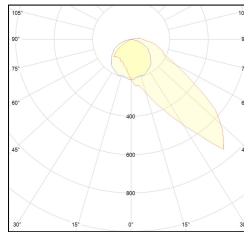

MACROLUX

Article code	Article	Colour	Light Temperature (°K)	Watt (W)	Length (mm)
1301.0012.00.92	MA_12-92 L=max 3 m	Black (92)			
1301.0012.01.92	MA_12/3000-92 L=3m - EMPTY STANDARD	Black (92)			3000
1301.0012.01.M10.92	MA_12/3000-92 L=3m - 10x EMPTY STANDARD	Black (92)			3000
1301.0012.120.2700.92	MA_12/9,6W/2700°K-92	Black (92)	2700	9,6	
1301.0012.120.4000.92	MA_12/9,6W/4000°K-92	Black (92)	4000	9,6	
1301.0012.120.92	MA_12/9,6W/3000°K-92	Black (92)	3000	9,6	
1301.0012.240.2700.92	MA_12/19.6W/2700°K-92	Black (92)	2700	19,6	
1301.0012.240.4000.92	MA_12/19.6W/4000°K-92	Black (92)	4000	19,6	
1301.0012.240.92	MA_12/19.6W/3000°K-92	Black (92)	3000	19,6	

Article code	Article	Colour	Light Temperature (°K)	Watt (W)	Length (mm)
1301.0012.00.94	MA_12-94 L=max 3 m	White (94)			
1301.0012.01.94	MA_12/3000-94 L=3m - EMPTY STANDARD	White (94)			3000
1301.0012.01.M10.94	MA_12/3000-94 L=3m - 10x EMPTY STANDARD	White (94)			3000
1301.0012.120.2700.94	MA_12/9,6W/2700°K-94	White (94)	2700	9,6	
1301.0012.120.4000.94	MA_12/9,6W/4000°K-94	White (94)	4000	9,6	
1301.0012.120.94	MA_12/9,6W/3000°K-94	White (94)	3000	9,6	
1301.0012.240.2700.94	MA_12/19.6W/2700°K-94	White (94)	2700	19,6	
1301.0012.240.4000.94	MA_12/19.6W/4000°K-94	White (94)	4000	19,6	
1301.0012.240.94	MA_12/19.6W/3000°K-94	White (94)	3000	19,6	