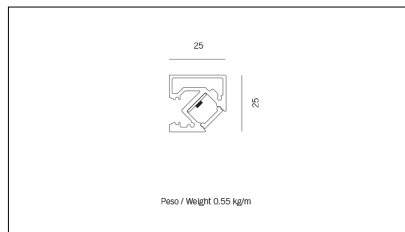

# MACROLUX

Article code	Article	Colour	Light Temperature (°K)	Watt (W)	Length (mm)
1301.0012.00.92	MA_12-92 L=max 3 m	Black (92)			
1301.0012.01.92	MA_12/3000-92 L=3m - EMPTY STANDARD	Black (92)			3000
1301.0012.01.M10.92	MA_12/3000-92 L=3m - 10x EMPTY STANDARD	Black (92)			3000
1301.0012.120.2700.92	MA_12/9,6W/2700°K-92	Black (92)	2700	9,6	
1301.0012.120.4000.92	MA_12/9,6W/4000°K-92	Black (92)	4000	9,6	
1301.0012.120.92	MA_12/9,6W/3000°K-92	Black (92)	3000	9,6	
1301.0012.240.2700.92	MA_12/19.6W/2700°K-92	Black (92)	2700	19,6	
1301.0012.240.4000.92	MA_12/19.6W/4000°K-92	Black (92)	4000	19,6	
1301.0012.240.92	MA_12/19.6W/3000°K-92	Black (92)	3000	19,6	

Article code	Article	Colour	Light Temperature (°K)	Watt (W)	Length (mm)
1301.0012.00.94	MA_12-94 L=max 3 m	White (94)			
1301.0012.01.94	MA_12/3000-94 L=3m - EMPTY STANDARD	White (94)			3000
1301.0012.01.M10.94	MA_12/3000-94 L=3m - 10x EMPTY STANDARD	White (94)			3000
1301.0012.120.2700.94	MA_12/9,6W/2700°K-94	White (94)	2700	9,6	
1301.0012.120.4000.94	MA_12/9,6W/4000°K-94	White (94)	4000	9,6	
1301.0012.120.94	MA_12/9,6W/3000°K-94	White (94)	3000	9,6	
1301.0012.240.2700.94	MA_12/19.6W/2700°K-94	White (94)	2700	19,6	
1301.0012.240.4000.94	MA_12/19.6W/4000°K-94	White (94)	4000	19,6	
1301.0012.240.94	MA_12/19.6W/3000°K-94	White (94)	3000	19,6	

Article code	Name	Description
1324.0000	STRIP LED/Primer monouso 0,66 ml	
1324.0000.10	STRIP LED/Primer monouso 0,66 ml - 10 PZ	

200 x 200

Powered by HTML.COM

Article code	Name	Description
134.2112	MD_12/G090 (Solo taglio)	Connessione ad angolo orizzontale 90°

Article code	Name	Description	Watt (W)
1.97745	Driver LED 24V 200W IP67	Dimensioni 69 x 37 x 206 mm	200

Article code	Name	Description	Colour
1301.5012.92	MA_12/TC/SX-2	Testata di chiusura sinistra , finitura nero / Left End cap, finishing black (1 pz.)	Black (92)
1301.5012.92.10	MA_12/TC/SX-2 - 10 PZ	Testata di chiusura sinistra , finitura nero / Left End cap, finishing black (10 pz.)	Black (92)