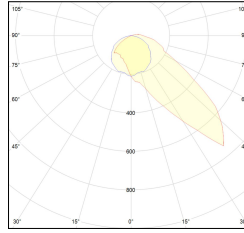

MACROLUX

Article code	Article	Colour	Light Temperature (°K)	Watt (W)	Length (mm)
1301.0012.00.92	MA_12-92 L=max 3 m	Black (92)			
1301.0012.01.92	MA_12/3000-92 L=3m - EMPTY STANDARD	Black (92)			3000
1301.0012.01.M10.92	MA_12/3000-92 L=3m - 10x EMPTY STANDARD	Black (92)			3000
1301.0012.120.2700.92	MA_12/9,6W/2700°K-92	Black (92)	2700	9,6	
1301.0012.120.4000.92	MA_12/9,6W/4000°K-92	Black (92)	4000	9,6	
1301.0012.120.92	MA_12/9,6W/3000°K-92	Black (92)	3000	9,6	
1301.0012.240.2700.92	MA_12/19.6W/2700°K-92	Black (92)	2700	19,6	
1301.0012.240.4000.92	MA_12/19.6W/4000°K-92	Black (92)	4000	19,6	
1301.0012.240.92	MA_12/19.6W/3000°K-92	Black (92)	3000	19,6	

Article code	Article	Colour	Light Temperature (°K)	Watt (W)	Length (mm)
1301.0012.00.94	MA_12-94 L=max 3 m	White (94)			
1301.0012.01.94	MA_12/3000-94 L=3m - EMPTY STANDARD	White (94)			3000
1301.0012.01.M10.94	MA_12/3000-94 L=3m - 10x EMPTY STANDARD	White (94)			3000
1301.0012.120.2700.94	MA_12/9,6W/2700°K-94	White (94)	2700	9,6	
1301.0012.120.4000.94	MA_12/9,6W/4000°K-94	White (94)	4000	9,6	
1301.0012.120.94	MA_12/9,6W/3000°K-94	White (94)	3000	9,6	
1301.0012.240.2700.94	MA_12/19.6W/2700°K-94	White (94)	2700	19,6	
1301.0012.240.4000.94	MA_12/19.6W/4000°K-94	White (94)	4000	19,6	
1301.0012.240.94	MA_12/19.6W/3000°K-94	White (94)	3000	19,6	