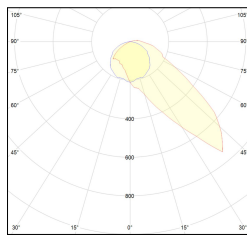

Classe energetica: A+

CRI (Resa Cromatica): >90

Pezzi: 1 | 10

Lunghezza (mm): 500 | 1000 | 1500 | 3000

Conforme alle direttive Europee

Tipo di smaltimento

Conforme alla direttiva ROHS

Equipaggiamento