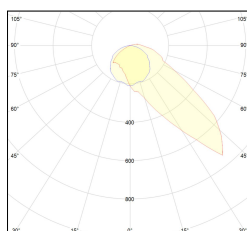

# MACROLUX

Codice Articolo	Articolo	Colore	Temperatura Luce (°K)	Potenza (W)	Lunghezza (mm)
1301.0012.00.92	MA_12-92 L=max 3 m	Nero (92)			
1301.0012.01.92	MA_12/3000-92 L=3m - EMPTY STANDARD	Nero (92)			3000
1301.0012.01.M10.92	MA_12/3000-92 L=3m - 10x EMPTY STANDARD	Nero (92)			3000
1301.0012.120.2700.92	MA_12/9,6W/2700°K-92	Nero (92)	2700	9,6	
1301.0012.120.4000.92	MA_12/9,6W/4000°K-92	Nero (92)	4000	9,6	
1301.0012.120.92	MA_12/9,6W/3000°K-92	Nero (92)	3000	9,6	
1301.0012.240.2700.92	MA_12/19.6W/2700°K-92	Nero (92)	2700	19,6	
1301.0012.240.4000.92	MA_12/19.6W/4000°K-92	Nero (92)	4000	19,6	
1301.0012.240.92	MA_12/19.6W/3000°K-92	Nero (92)	3000	19,6	

Codice Articolo	Articolo	Colore	Temperatura Luce (°K)	Potenza (W)	Lunghezza (mm)
1301.0012.00.94	MA_12-94 L=max 3 m	Bianco (94)			
1301.0012.01.94	MA_12/3000-94 L=3m - EMPTY STANDARD	Bianco (94)			3000
1301.0012.01.M10.94	MA_12/3000-94 L=3m - 10x EMPTY STANDARD	Bianco (94)			3000
1301.0012.120.2700.94	MA_12/9,6W/2700°K-94	Bianco (94)	2700	9,6	
1301.0012.120.4000.94	MA_12/9,6W/4000°K-94	Bianco (94)	4000	9,6	
1301.0012.120.94	MA_12/9,6W/3000°K-94	Bianco (94)	3000	9,6	
1301.0012.240.2700.94	MA_12/19.6W/2700°K-94	Bianco (94)	2700	19,6	
1301.0012.240.4000.94	MA_12/19.6W/4000°K-94	Bianco (94)	4000	19,6	
1301.0012.240.94	MA_12/19.6W/3000°K-94	Bianco (94)	3000	19,6	