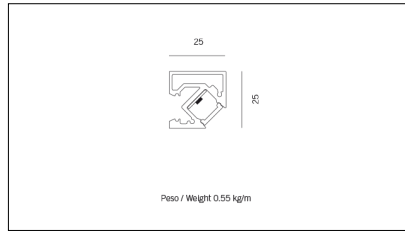

MACROLUX

Codice Articolo	Articolo	Colore	Temperatura Luce (°K)	Potenza (W)	Lunghezza (mm)
1301.0012.00.92	MA_12-92 L=max 3 m	Nero (92)			
1301.0012.01.92	MA_12/3000-92 L=3m - EMPTY STANDARD	Nero (92)			3000
1301.0012.01.M10.92	MA_12/3000-92 L=3m - 10x EMPTY STANDARD	Nero (92)			3000
1301.0012.120.2700.92	MA_12/9,6W/2700°K-92	Nero (92)	2700	9,6	
1301.0012.120.4000.92	MA_12/9,6W/4000°K-92	Nero (92)	4000	9,6	
1301.0012.120.92	MA_12/9,6W/3000°K-92	Nero (92)	3000	9,6	
1301.0012.240.2700.92	MA_12/19.6W/2700°K-92	Nero (92)	2700	19,6	
1301.0012.240.4000.92	MA_12/19.6W/4000°K-92	Nero (92)	4000	19,6	
1301.0012.240.92	MA_12/19.6W/3000°K-92	Nero (92)	3000	19,6	

Codice Articolo	Articolo	Colore	Temperatura Luce (°K)	Potenza (W)	Lunghezza (mm)
1301.0012.00.94	MA_12-94 L=max 3 m	Bianco (94)			
1301.0012.01.94	MA_12/3000-94 L=3m - EMPTY STANDARD	Bianco (94)			3000
1301.0012.01.M10.94	MA_12/3000-94 L=3m - 10x EMPTY STANDARD	Bianco (94)			3000
1301.0012.120.2700.94	MA_12/9,6W/2700°K-94	Bianco (94)	2700	9,6	
1301.0012.120.4000.94	MA_12/9,6W/4000°K-94	Bianco (94)	4000	9,6	
1301.0012.120.94	MA_12/9,6W/3000°K-94	Bianco (94)	3000	9,6	
1301.0012.240.2700.94	MA_12/19.6W/2700°K-94	Bianco (94)	2700	19,6	
1301.0012.240.4000.94	MA_12/19.6W/4000°K-94	Bianco (94)	4000	19,6	
1301.0012.240.94	MA_12/19.6W/3000°K-94	Bianco (94)	3000	19,6	

Codice Articolo	Nome	Descrizione
1324.0000	STRIP LED/Primer monouso 0,66 ml	
1324.0000.10	STRIP LED/Primer monouso 0,66 ml - 10 PZ	

200 x 200

Powered by HTML.COM

Codice Articolo	Nome	Descrizione
134.2112	MD_12/G090 (Solo taglio)	Connessione ad angolo orizzontale 90°

Codice Articolo	Nome	Descrizione	Potenza (W)	Tipo di Driver
1.024075	Driver LED 24V 75W IP20		75	On/Off

Codice Articolo	Nome	Descrizione	Potenza (W)
1.97759	Driver LED 24V 150W IP67		150

Codice Articolo	Nome	Descrizione	Potenza (W)
1.97745	Driver LED 24V 200W IP67	Dimensioni 69 x 37 x 206 mm	200