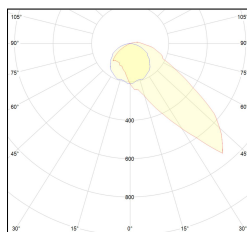

MACROLUX

Codice Articolo	Articolo	Colore	Temperatura Luce (°K)	Potenza (W)	Lunghezza (mm)
1301.0012.00.92	MA_12-92 L=max 3 m	Nero (92)			
1301.0012.01.92	MA_12/3000-92 L=3m - EMPTY STANDARD	Nero (92)			3000
1301.0012.01.M10.92	MA_12/3000-92 L=3m - 10x EMPTY STANDARD	Nero (92)			3000
1301.0012.120.2700.92	MA_12/9,6W/2700°K-92	Nero (92)	2700	9,6	
1301.0012.120.4000.92	MA_12/9,6W/4000°K-92	Nero (92)	4000	9,6	
1301.0012.120.92	MA_12/9,6W/3000°K-92	Nero (92)	3000	9,6	
1301.0012.240.2700.92	MA_12/19.6W/2700°K-92	Nero (92)	2700	19,6	
1301.0012.240.4000.92	MA_12/19.6W/4000°K-92	Nero (92)	4000	19,6	
1301.0012.240.92	MA_12/19.6W/3000°K-92	Nero (92)	3000	19,6	

Codice Articolo	Articolo	Colore	Temperatura Luce (°K)	Potenza (W)	Lunghezza (mm)
1301.0012.00.94	MA_12-94 L=max 3 m	Bianco (94)			
1301.0012.01.94	MA_12/3000-94 L=3m - EMPTY STANDARD	Bianco (94)			3000
1301.0012.01.M10.94	MA_12/3000-94 L=3m - 10x EMPTY STANDARD	Bianco (94)			3000
1301.0012.120.2700.94	MA_12/9,6W/2700°K-94	Bianco (94)	2700	9,6	
1301.0012.120.4000.94	MA_12/9,6W/4000°K-94	Bianco (94)	4000	9,6	
1301.0012.120.94	MA_12/9,6W/3000°K-94	Bianco (94)	3000	9,6	
1301.0012.240.2700.94	MA_12/19.6W/2700°K-94	Bianco (94)	2700	19,6	
1301.0012.240.4000.94	MA_12/19.6W/4000°K-94	Bianco (94)	4000	19,6	
1301.0012.240.94	MA_12/19.6W/3000°K-94	Bianco (94)	3000	19,6	