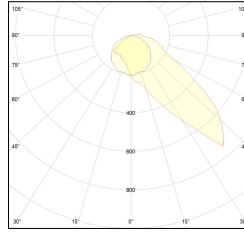

MACROLUX

Codice Articolo	Articolo	Colore	Temperatura Luce (°K)	Potenza (W)	Lunghezza (mm)
1301.0012.00.92	MA_12-92 L=max 3 m	Nero (92)			
1301.0012.01.92	MA_12/3000-92 L=3m - EMPTY STANDARD	Nero (92)			3000
1301.0012.01.M10.92	MA_12/3000-92 L=3m - 10x EMPTY STANDARD	Nero (92)			3000
1301.0012.120.2700.92	MA_12/9,6W/2700°K-92	Nero (92)	2700	9,6	
1301.0012.120.4000.92	MA_12/9,6W/4000°K-92	Nero (92)	4000	9,6	
1301.0012.120.92	MA_12/9,6W/3000°K-92	Nero (92)	3000	9,6	
1301.0012.240.2700.92	MA_12/19.6W/2700°K-92	Nero (92)	2700	19,6	
1301.0012.240.4000.92	MA_12/19.6W/4000°K-92	Nero (92)	4000	19,6	
1301.0012.240.92	MA_12/19.6W/3000°K-92	Nero (92)	3000	19,6	

Codice Articolo	Articolo	Colore	Temperatura Luce (°K)	Potenza (W)	Lunghezza (mm)
1301.0012.00.94	MA_12-94 L=max 3 m	Bianco (94)			
1301.0012.01.94	MA_12/3000-94 L=3m - EMPTY STANDARD	Bianco (94)			3000
1301.0012.01.M10.94	MA_12/3000-94 L=3m - 10x EMPTY STANDARD	Bianco (94)			3000
1301.0012.120.2700.94	MA_12/9,6W/2700°K-94	Bianco (94)	2700	9,6	
1301.0012.120.4000.94	MA_12/9,6W/4000°K-94	Bianco (94)	4000	9,6	
1301.0012.120.94	MA_12/9,6W/3000°K-94	Bianco (94)	3000	9,6	
1301.0012.240.2700.94	MA_12/19.6W/2700°K-94	Bianco (94)	2700	19,6	
1301.0012.240.4000.94	MA_12/19.6W/4000°K-94	Bianco (94)	4000	19,6	
1301.0012.240.94	MA_12/19.6W/3000°K-94	Bianco (94)	3000	19,6	