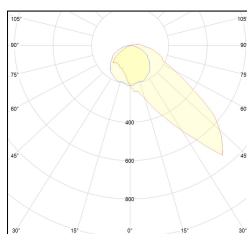

MACROLUX

Codice Articolo	Articolo	Colore	Temperatura Luce (°K)	Potenza (W)	Lunghezza (mm)
1301.0012.00.92	MA_12-92 L=max 3 m	Nero (92)			
1301.0012.01.92	MA_12/3000-92 L=3m - EMPTY STANDARD	Nero (92)			3000
1301.0012.01.M10.92	MA_12/3000-92 L=3m - 10x EMPTY STANDARD	Nero (92)			3000
1301.0012.120.2700.92	MA_12/9,6W/2700°K-92	Nero (92)	2700	9,6	
1301.0012.120.4000.92	MA_12/9,6W/4000°K-92	Nero (92)	4000	9,6	
1301.0012.120.92	MA_12/9,6W/3000°K-92	Nero (92)	3000	9,6	
1301.0012.240.2700.92	MA_12/19.6W/2700°K-92	Nero (92)	2700	19,6	
1301.0012.240.4000.92	MA_12/19.6W/4000°K-92	Nero (92)	4000	19,6	
1301.0012.240.92	MA_12/19.6W/3000°K-92	Nero (92)	3000	19,6	

Codice Articolo	Articolo	Colore	Temperatura Luce (°K)	Potenza (W)	Lunghezza (mm)
1301.0012.00.94	MA_12-94 L=max 3 m	Bianco (94)			
1301.0012.01.94	MA_12/3000-94 L=3m - EMPTY STANDARD	Bianco (94)			3000
1301.0012.01.M10.94	MA_12/3000-94 L=3m - 10x EMPTY STANDARD	Bianco (94)			3000
1301.0012.120.2700.94	MA_12/9,6W/2700°K-94	Bianco (94)	2700	9,6	
1301.0012.120.4000.94	MA_12/9,6W/4000°K-94	Bianco (94)	4000	9,6	
1301.0012.120.94	MA_12/9,6W/3000°K-94	Bianco (94)	3000	9,6	
1301.0012.240.2700.94	MA_12/19.6W/2700°K-94	Bianco (94)	2700	19,6	
1301.0012.240.4000.94	MA_12/19.6W/4000°K-94	Bianco (94)	4000	19,6	
1301.0012.240.94	MA_12/19.6W/3000°K-94	Bianco (94)	3000	19,6	