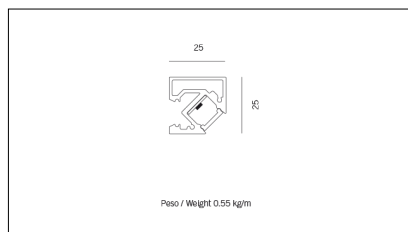

MACROLUX

Codice Articolo	Articolo	Colore	Temperatura Luce (°K)	Potenza (W)	Lunghezza (mm)
1301.0012.00.92	MA_12-92 L=max 3 m	Nero (92)			
1301.0012.01.92	MA_12/3000-92 L=3m - EMPTY STANDARD	Nero (92)			3000
1301.0012.01.M10.92	MA_12/3000-92 L=3m - 10x EMPTY STANDARD	Nero (92)			3000
1301.0012.120.2700.92	MA_12/9,6W/2700°K-92	Nero (92)	2700	9,6	
1301.0012.120.4000.92	MA_12/9,6W/4000°K-92	Nero (92)	4000	9,6	
1301.0012.120.92	MA_12/9,6W/3000°K-92	Nero (92)	3000	9,6	
1301.0012.240.2700.92	MA_12/19.6W/2700°K-92	Nero (92)	2700	19,6	
1301.0012.240.4000.92	MA_12/19.6W/4000°K-92	Nero (92)	4000	19,6	
1301.0012.240.92	MA_12/19.6W/3000°K-92	Nero (92)	3000	19,6	

Codice Articolo	Articolo	Colore	Temperatura Luce (°K)	Potenza (W)	Lunghezza (mm)
1301.0012.00.94	MA_12-94 L=max 3 m	Bianco (94)			
1301.0012.01.94	MA_12/3000-94 L=3m - EMPTY STANDARD	Bianco (94)			3000
1301.0012.01.M10.94	MA_12/3000-94 L=3m - 10x EMPTY STANDARD	Bianco (94)			3000
1301.0012.120.2700.94	MA_12/9,6W/2700°K-94	Bianco (94)	2700	9,6	
1301.0012.120.4000.94	MA_12/9,6W/4000°K-94	Bianco (94)	4000	9,6	
1301.0012.120.94	MA_12/9,6W/3000°K-94	Bianco (94)	3000	9,6	
1301.0012.240.2700.94	MA_12/19.6W/2700°K-94	Bianco (94)	2700	19,6	
1301.0012.240.4000.94	MA_12/19.6W/4000°K-94	Bianco (94)	4000	19,6	
1301.0012.240.94	MA_12/19.6W/3000°K-94	Bianco (94)	3000	19,6	

Codice Articolo	Nome	Descrizione
1324.0000	STRIP LED/Primer monouso 0,66 ml	
1324.0000.10	STRIP LED/Primer monouso 0,66 ml - 10 PZ	

200 x 200

Powered by HTML.COM

Codice Articolo	Nome	Descrizione
134.2112	MD_12/G090 (Solo taglio)	Connessione ad angolo orizzontale 90°