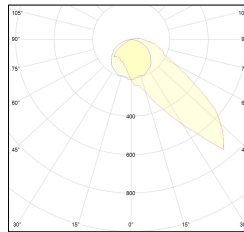

MACROLUX

Codice Articolo	Articolo	Colore	Temperatura Luce (°K)	Potenza (W)	Lunghezza (mm)
1301.0012.00.92	MA_12-92 L=max 3 m	Nero (92)			
1301.0012.01.92	MA_12/3000-92 L=3m - EMPTY STANDARD	Nero (92)			3000
1301.0012.01.M10.92	MA_12/3000-92 L=3m - 10x EMPTY STANDARD	Nero (92)			3000
1301.0012.120.2700.92	MA_12/9,6W/2700°K-92	Nero (92)	2700	9,6	
1301.0012.120.4000.92	MA_12/9,6W/4000°K-92	Nero (92)	4000	9,6	
1301.0012.120.92	MA_12/9,6W/3000°K-92	Nero (92)	3000	9,6	
1301.0012.240.2700.92	MA_12/19.6W/2700°K-92	Nero (92)	2700	19,6	
1301.0012.240.4000.92	MA_12/19.6W/4000°K-92	Nero (92)	4000	19,6	
1301.0012.240.92	MA_12/19.6W/3000°K-92	Nero (92)	3000	19,6	

Codice Articolo	Articolo	Colore	Temperatura Luce (°K)	Potenza (W)	Lunghezza (mm)
1301.0012.00.94	MA_12-94 L=max 3 m	Bianco (94)			
1301.0012.01.94	MA_12/3000-94 L=3m - EMPTY STANDARD	Bianco (94)			3000
1301.0012.01.M10.94	MA_12/3000-94 L=3m - 10x EMPTY STANDARD	Bianco (94)			3000
1301.0012.120.2700.94	MA_12/9,6W/2700°K-94	Bianco (94)	2700	9,6	
1301.0012.120.4000.94	MA_12/9,6W/4000°K-94	Bianco (94)	4000	9,6	
1301.0012.120.94	MA_12/9,6W/3000°K-94	Bianco (94)	3000	9,6	
1301.0012.240.2700.94	MA_12/19.6W/2700°K-94	Bianco (94)	2700	19,6	
1301.0012.240.4000.94	MA_12/19.6W/4000°K-94	Bianco (94)	4000	19,6	
1301.0012.240.94	MA_12/19.6W/3000°K-94	Bianco (94)	3000	19,6	