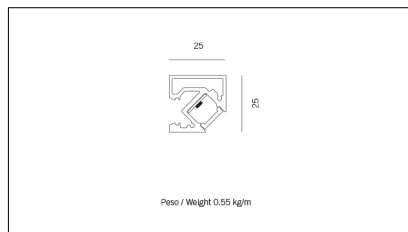

# MACROLUX

Codice Articolo	Articolo	Colore	Temperatura Luce (°K)	Potenza (W)	Lunghezza (mm)
1301.0012.00.92	MA_12-92 L=max 3 m	Nero (92)			
1301.0012.01.92	MA_12/3000-92 L=3m - EMPTY STANDARD	Nero (92)			3000
1301.0012.01.M10.92	MA_12/3000-92 L=3m - 10x EMPTY STANDARD	Nero (92)			3000
1301.0012.120.2700.92	MA_12/9,6W/2700°K-92	Nero (92)	2700	9,6	
1301.0012.120.4000.92	MA_12/9,6W/4000°K-92	Nero (92)	4000	9,6	
1301.0012.120.92	MA_12/9,6W/3000°K-92	Nero (92)	3000	9,6	
1301.0012.240.2700.92	MA_12/19.6W/2700°K-92	Nero (92)	2700	19,6	
1301.0012.240.4000.92	MA_12/19.6W/4000°K-92	Nero (92)	4000	19,6	
1301.0012.240.92	MA_12/19.6W/3000°K-92	Nero (92)	3000	19,6	

Codice Articolo	Articolo	Colore	Temperatura Luce (°K)	Potenza (W)	Lunghezza (mm)
1301.0012.00.94	MA_12-94 L=max 3 m	Bianco (94)			
1301.0012.01.94	MA_12/3000-94 L=3m - EMPTY STANDARD	Bianco (94)			3000
1301.0012.01.M10.94	MA_12/3000-94 L=3m - 10x EMPTY STANDARD	Bianco (94)			3000
1301.0012.120.2700.94	MA_12/9,6W/2700°K-94	Bianco (94)	2700	9,6	
1301.0012.120.4000.94	MA_12/9,6W/4000°K-94	Bianco (94)	4000	9,6	
1301.0012.120.94	MA_12/9,6W/3000°K-94	Bianco (94)	3000	9,6	
1301.0012.240.2700.94	MA_12/19.6W/2700°K-94	Bianco (94)	2700	19,6	
1301.0012.240.4000.94	MA_12/19.6W/4000°K-94	Bianco (94)	4000	19,6	
1301.0012.240.94	MA_12/19.6W/3000°K-94	Bianco (94)	3000	19,6	

Codice Articolo	Nome	Descrizione	Potenza (W)	Tipo di Driver
1.97745	Driver LED 24V 200W IP67	Dimensioni 69 x 37 x 206 mm	200	On/Off

Codice Articolo	Nome	Descrizione	Colore
1301.5012.92	MA_12/TC/SX-2	Testata di chiusura sinistra , finitura nero / Left End cap, finishing black (1 pz.)	Nero (92)
1301.5012.92.10	MA_12/TC/SX-2 - 10 PZ	Testata di chiusura sinistra , finitura nero / Left End cap, finishing black (10 pz.)	Nero (92)