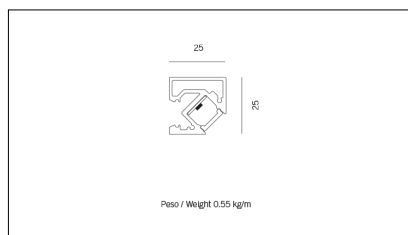

Codice Articolo	Articolo	Colore	Temperatura Luce (°K)	Potenza (W)	Lunghezza (mm)
1301.0012.00.94	MA_12-94 L=max 3 m	Bianco (94)			
1301.0012.01.94	MA_12/3000-94 L=3m - EMPTY STANDARD	Bianco (94)			3000
1301.0012.01.M10.94	MA_12/3000-94 L=3m - 10x EMPTY STANDARD	Bianco (94)			3000
1301.0012.1000.2700.94	*MA_12	Bianco (94)	2700	19,6	1000
1301.0012.1000.4000.94	*MA_12	Bianco (94)	4000	19,6	1000
1301.0012.1000.94	*MA_12	Bianco (94)	3000	19,6	1000
1301.0012.120.2700.94	MA_12/9,6W/2700°K-94	Bianco (94)	2700	9,6	
1301.0012.120.4000.94	MA_12/9,6W/4000°K-94	Bianco (94)	4000	9,6	
1301.0012.120.94	MA_12/9,6W/3000°K-94	Bianco (94)	3000	9,6	
1301.0012.1500.2700.94	*MA_12	Bianco (94)	2700	29,4	1500
1301.0012.1500.4000.94	*MA_12	Bianco (94)	4000	29,4	1500
1301.0012.1500.94	*MA_12	Bianco (94)	3000	29,4	1500
1301.0012.240.2700.94	MA_12/19.6W/2700°K-94	Bianco (94)	2700	19,6	
1301.0012.240.4000.94	MA_12/18,5W/4000°K-94	Bianco (94)	4000	19,6	
1301.0012.240.94	MA_12/19.6W/3000°K-94	Bianco (94)	3000	19,6	
1301.0012.500.2700.94	*MA_12	Bianco (94)	2700	19,6	500
1301.0012.500.4000.94	*MA_12	Bianco (94)	4000	19,6	500
1301.0012.500.94	*MA_12	Bianco (94)	3000	19,6	500