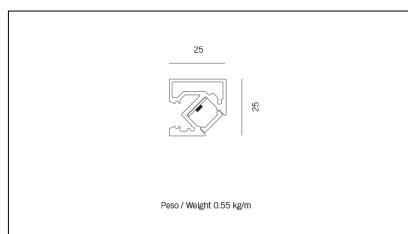

MACROLUX

Codice Articolo	Articolo	Colore	Temperatura Luce (°K)	Potenza (W)	Lunghezza (mm)
1301.0012.00.92	MA_12-92 L=max 3 m	Nero (92)			
1301.0012.01.92	MA_12/3000-92 L=3m - EMPTY STANDARD	Nero (92)			3000
1301.0012.01.M10.92	MA_12/3000-92 L=3m - 10x EMPTY STANDARD	Nero (92)			3000
1301.0012.120.2700.92	MA_12/9,6W/2700°K-92	Nero (92)	2700	9,6	
1301.0012.120.4000.92	MA_12/9,6W/4000°K-92	Nero (92)	4000	9,6	
1301.0012.120.92	MA_12/9,6W/3000°K-92	Nero (92)	3000	9,6	
1301.0012.240.2700.92	MA_12/19.6W/2700°K-92	Nero (92)	2700	19,6	
1301.0012.240.4000.92	MA_12/19.6W/4000°K-92	Nero (92)	4000	19,6	
1301.0012.240.92	MA_12/19.6W/3000°K-92	Nero (92)	3000	19,6	

Codice Articolo	Articolo	Colore	Temperatura Luce (°K)	Potenza (W)	Lunghezza (mm)
1301.0012.00.94	MA_12-94 L=max 3 m	Bianco (94)			
1301.0012.01.94	MA_12/3000-94 L=3m - EMPTY STANDARD	Bianco (94)			3000
1301.0012.01.M10.94	MA_12/3000-94 L=3m - 10x EMPTY STANDARD	Bianco (94)			3000
1301.0012.120.2700.94	MA_12/9,6W/2700°K-94	Bianco (94)	2700	9,6	
1301.0012.120.4000.94	MA_12/9,6W/4000°K-94	Bianco (94)	4000	9,6	
1301.0012.120.94	MA_12/9,6W/3000°K-94	Bianco (94)	3000	9,6	
1301.0012.240.2700.94	MA_12/19.6W/2700°K-94	Bianco (94)	2700	19,6	
1301.0012.240.4000.94	MA_12/19.6W/4000°K-94	Bianco (94)	4000	19,6	
1301.0012.240.94	MA_12/19.6W/3000°K-94	Bianco (94)	3000	19,6	

Codice Articolo	Nome	Descrizione
1324.0000	STRIP LED/Primer monouso 0,66 ml	
1324.0000.10	STRIP LED/Primer monouso 0,66 ml - 10 PZ	

200 x 200

Powered by HTML.COM

Codice Articolo	Nome	Descrizione
134.2112	MD_12/G090 (Solo taglio)	Connessione ad angolo orizzontale 90°

Codice Articolo	Nome	Descrizione	Potenza (W)	Tipo di Driver
1.024075	Driver LED 24V 75W IP20		75	On/Off

Codice Articolo	Nome	Descrizione	Potenza (W)
1.97759	Driver LED 24V 150W IP67		150

Codice Articolo	Nome	Descrizione	Potenza (W)
1.97745	Driver LED 24V 200W IP67	Dimensioni 69 x 37 x 206 mm	200