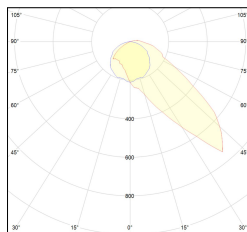

# MACROLUX

Codice Articolo	Articolo	Colore	Temperatura Luce (°K)	Potenza (W)	Lunghezza (mm)
1301.0012.00.92	MA_12-92 L=max 3 m	Nero (92)			
1301.0012.01.92	MA_12/3000-92 L=3m - EMPTY STANDARD	Nero (92)			3000
1301.0012.01.M10.92	MA_12/3000-92 L=3m - 10x EMPTY STANDARD	Nero (92)			3000
1301.0012.120.2700.92	MA_12/9,6W/2700°K-92	Nero (92)	2700	9,6	
1301.0012.120.4000.92	MA_12/9,6W/4000°K-92	Nero (92)	4000	9,6	
1301.0012.120.92	MA_12/9,6W/3000°K-92	Nero (92)	3000	9,6	
1301.0012.240.2700.92	MA_12/19.6W/2700°K-92	Nero (92)	2700	19,6	
1301.0012.240.4000.92	MA_12/19.6W/4000°K-92	Nero (92)	4000	19,6	
1301.0012.240.92	MA_12/19.6W/3000°K-92	Nero (92)	3000	19,6	

Codice Articolo	Articolo	Colore	Temperatura Luce (°K)	Potenza (W)	Lunghezza (mm)
1301.0012.00.94	MA_12-94 L=max 3 m	Bianco (94)			
1301.0012.01.94	MA_12/3000-94 L=3m - EMPTY STANDARD	Bianco (94)			3000
1301.0012.01.M10.94	MA_12/3000-94 L=3m - 10x EMPTY STANDARD	Bianco (94)			3000
1301.0012.120.2700.94	MA_12/9,6W/2700°K-94	Bianco (94)	2700	9,6	
1301.0012.120.4000.94	MA_12/9,6W/4000°K-94	Bianco (94)	4000	9,6	
1301.0012.120.94	MA_12/9,6W/3000°K-94	Bianco (94)	3000	9,6	
1301.0012.240.2700.94	MA_12/19.6W/2700°K-94	Bianco (94)	2700	19,6	
1301.0012.240.4000.94	MA_12/19.6W/4000°K-94	Bianco (94)	4000	19,6	
1301.0012.240.94	MA_12/19.6W/3000°K-94	Bianco (94)	3000	19,6	