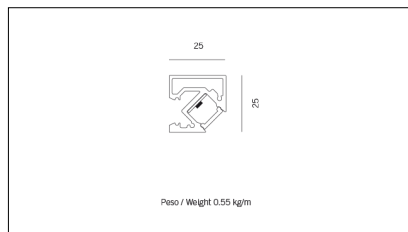

MACROLUX

Codice Articolo	Articolo	Colore	Temperatura Luce (°K)	Potenza (W)	Lunghezza (mm)
1301.0012.00.92	MA_12-92 L=max 3 m	Nero (92)			
1301.0012.01.92	MA_12/3000-92 L=3m - EMPTY STANDARD	Nero (92)			3000
1301.0012.01.M10.92	MA_12/3000-92 L=3m - 10x EMPTY STANDARD	Nero (92)			3000
1301.0012.120.2700.92	MA_12/9,6W/2700°K-92	Nero (92)	2700	9,6	
1301.0012.120.4000.92	MA_12/9,6W/4000°K-92	Nero (92)	4000	9,6	
1301.0012.120.92	MA_12/9,6W/3000°K-92	Nero (92)	3000	9,6	
1301.0012.240.2700.92	MA_12/19.6W/2700°K-92	Nero (92)	2700	19,6	
1301.0012.240.4000.92	MA_12/19.6W/4000°K-92	Nero (92)	4000	19,6	
1301.0012.240.92	MA_12/19.6W/3000°K-92	Nero (92)	3000	19,6	

Codice Articolo	Articolo	Colore	Temperatura Luce (°K)	Potenza (W)	Lunghezza (mm)
1301.0012.00.94	MA_12-94 L=max 3 m	Bianco (94)			
1301.0012.01.94	MA_12/3000-94 L=3m - EMPTY STANDARD	Bianco (94)			3000
1301.0012.01.M10.94	MA_12/3000-94 L=3m - 10x EMPTY STANDARD	Bianco (94)			3000
1301.0012.120.2700.94	MA_12/9,6W/2700°K-94	Bianco (94)	2700	9,6	
1301.0012.120.4000.94	MA_12/9,6W/4000°K-94	Bianco (94)	4000	9,6	
1301.0012.120.94	MA_12/9,6W/3000°K-94	Bianco (94)	3000	9,6	
1301.0012.240.2700.94	MA_12/19.6W/2700°K-94	Bianco (94)	2700	19,6	
1301.0012.240.4000.94	MA_12/19.6W/4000°K-94	Bianco (94)	4000	19,6	
1301.0012.240.94	MA_12/19.6W/3000°K-94	Bianco (94)	3000	19,6	

Codice Articolo	Nome	Descrizione
1324.0000	STRIP LED/Primer monouso 0,66 ml	
1324.0000.10	STRIP LED/Primer monouso 0,66 ml - 10 PZ	

200 x 200

Powered by HTML.COM

Codice Articolo	Nome	Descrizione
134.2112	MD_12/G090 (Solo taglio)	Connessione ad angolo orizzontale 90°

Codice Articolo	Nome	Descrizione	Potenza (W)	Tipo di Driver
1.024075	Driver LED 24V 75W IP20		75	On/Off

Codice Articolo	Nome	Descrizione	Potenza (W)
1.97759	Driver LED 24V 150W IP67		150

Codice Articolo	Nome	Descrizione	Potenza (W)
1.97745	Driver LED 24V 200W IP67	Dimensioni 69 x 37 x 206 mm	200