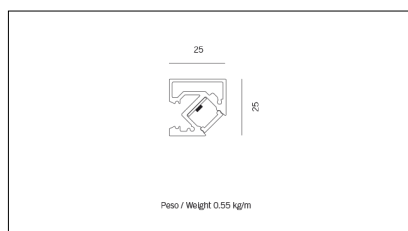

# MACROLUX

Codice Articolo	Articolo	Colore	Temperatura Luce (°K)	Potenza (W)	Lunghezza (mm)
1301.0012.00.92	MA_12-92 L=max 3 m	Nero (92)			
1301.0012.01.92	MA_12/3000-92 L=3m - EMPTY STANDARD	Nero (92)			3000
1301.0012.01.M10.92	MA_12/3000-92 L=3m - 10x EMPTY STANDARD	Nero (92)			3000
1301.0012.120.2700.92	MA_12/9,6W/2700°K-92	Nero (92)	2700	9,6	
1301.0012.120.4000.92	MA_12/9,6W/4000°K-92	Nero (92)	4000	9,6	
1301.0012.120.92	MA_12/9,6W/3000°K-92	Nero (92)	3000	9,6	
1301.0012.240.2700.92	MA_12/19.6W/2700°K-92	Nero (92)	2700	19,6	
1301.0012.240.4000.92	MA_12/19.6W/4000°K-92	Nero (92)	4000	19,6	
1301.0012.240.92	MA_12/19.6W/3000°K-92	Nero (92)	3000	19,6	

Codice Articolo	Articolo	Colore	Temperatura Luce (°K)	Potenza (W)	Lunghezza (mm)
1301.0012.00.94	MA_12-94 L=max 3 m	Bianco (94)			
1301.0012.01.94	MA_12/3000-94 L=3m - EMPTY STANDARD	Bianco (94)			3000
1301.0012.01.M10.94	MA_12/3000-94 L=3m - 10x EMPTY STANDARD	Bianco (94)			3000
1301.0012.120.2700.94	MA_12/9,6W/2700°K-94	Bianco (94)	2700	9,6	
1301.0012.120.4000.94	MA_12/9,6W/4000°K-94	Bianco (94)	4000	9,6	
1301.0012.120.94	MA_12/9,6W/3000°K-94	Bianco (94)	3000	9,6	
1301.0012.240.2700.94	MA_12/19.6W/2700°K-94	Bianco (94)	2700	19,6	
1301.0012.240.4000.94	MA_12/19.6W/4000°K-94	Bianco (94)	4000	19,6	
1301.0012.240.94	MA_12/19.6W/3000°K-94	Bianco (94)	3000	19,6	

Codice Articolo	Nome	Descrizione	Potenza (W)	Tipo di Driver
1.97745	Driver LED 24V 200W IP67	Dimensioni 69 x 37 x 206 mm	200	On/Off

Codice Articolo	Nome	Descrizione	Colore
1301.5012.92	MA_12/TC/SX-2	Testata di chiusura sinistra , finitura nero / Left End cap, finishing black (1 pz.)	Nero (92)
1301.5012.92.10	MA_12/TC/SX-2 - 10 PZ	Testata di chiusura sinistra , finitura nero / Left End cap, finishing black (10 pz.)	Nero (92)