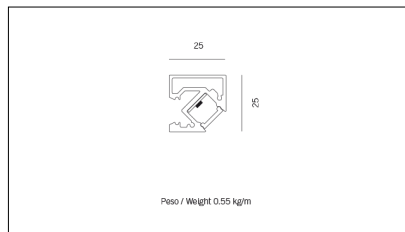

MACROLUX

Codice Articolo	Articolo	Colore	Temperatura Luce (°K)	Potenza (W)	Lunghezza (mm)
1301.0012.00.92	MA_12-92 L=max 3 m	Nero (92)			
1301.0012.01.92	MA_12/3000-92 L=3m - EMPTY STANDARD	Nero (92)			3000
1301.0012.01.M10.92	MA_12/3000-92 L=3m - 10x EMPTY STANDARD	Nero (92)			3000
1301.0012.120.2700.92	MA_12/9,6W/2700°K-92	Nero (92)	2700	9,6	
1301.0012.120.4000.92	MA_12/9,6W/4000°K-92	Nero (92)	4000	9,6	
1301.0012.120.92	MA_12/9,6W/3000°K-92	Nero (92)	3000	9,6	
1301.0012.240.2700.92	MA_12/19.6W/2700°K-92	Nero (92)	2700	19,6	
1301.0012.240.4000.92	MA_12/19.6W/4000°K-92	Nero (92)	4000	19,6	
1301.0012.240.92	MA_12/19.6W/3000°K-92	Nero (92)	3000	19,6	

Codice Articolo	Articolo	Colore	Temperatura Luce (°K)	Potenza (W)	Lunghezza (mm)
1301.0012.00.94	MA_12-94 L=max 3 m	Bianco (94)			
1301.0012.01.94	MA_12/3000-94 L=3m - EMPTY STANDARD	Bianco (94)			3000
1301.0012.01.M10.94	MA_12/3000-94 L=3m - 10x EMPTY STANDARD	Bianco (94)			3000
1301.0012.120.2700.94	MA_12/9,6W/2700°K-94	Bianco (94)	2700	9,6	
1301.0012.120.4000.94	MA_12/9,6W/4000°K-94	Bianco (94)	4000	9,6	
1301.0012.120.94	MA_12/9,6W/3000°K-94	Bianco (94)	3000	9,6	
1301.0012.240.2700.94	MA_12/19.6W/2700°K-94	Bianco (94)	2700	19,6	
1301.0012.240.4000.94	MA_12/19.6W/4000°K-94	Bianco (94)	4000	19,6	
1301.0012.240.94	MA_12/19.6W/3000°K-94	Bianco (94)	3000	19,6	

Codice Articolo	Nome	Descrizione
1324.0000	STRIP LED/Primer monouso 0,66 ml	
1324.0000.10	STRIP LED/Primer monouso 0,66 ml - 10 PZ	

200 x 200

Powered by HTML.COM

Codice Articolo	Nome	Descrizione
134.2112	MD_12/G090 (Solo taglio)	Connessione ad angolo orizzontale 90°

Codice Articolo	Nome	Descrizione	Potenza (W)	Tipo di Driver
1.024075	Driver LED 24V 75W IP20		75	On/Off

Codice Articolo	Nome	Descrizione	Potenza (W)
1.97759	Driver LED 24V 150W IP67		150

Codice Articolo	Nome	Descrizione	Potenza (W)
1.97745	Driver LED 24V 200W IP67	Dimensioni 69 x 37 x 206 mm	200