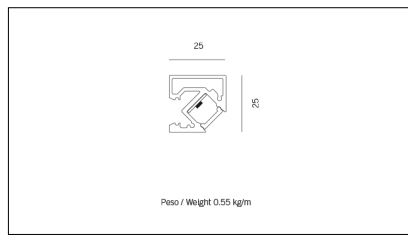

Classe energetica: A+

CRI (Resa Cromatica): >90

Pezzi: 1 | 10

Lunghezza (mm): 500 | 1000 | 1500 | 3000

Conforme alle direttive Europee

Tipo di smaltimento

Conforme alla direttiva ROHS

Equipaggiamento

| Codice Articolo | Nome | Descrizione | Potenza (W) | Tipo di Driver |
|-----------------|-------------------------|-----------------------------|-------------|----------------|
| 1.024015 | Driver LED 24V 15W IP20 | Dimensioni 45 x 19 x 123 mm | 15 | On/Off |

| Codice Articolo | Nome | Descrizione | Potenza (W) | Tipo di Driver |
|-----------------|-------------------------|-----------------------------|-------------|----------------|
| 1.024030 | Driver LED 24V 30W IP20 | Dimensioni 50 x 17 x 156 mm | 30 | On/Off |

| Codice Articolo | Nome | Descrizione | Potenza (W) | Tipo di Driver |
|-----------------|-------------------------|-----------------------------|-------------|----------------|
| 1.024075 | Driver LED 24V 75W IP20 | Dimensioni 61 x 29 x 184 mm | 75 | On/Off |