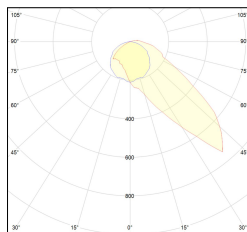

MACROLUX

Codice Articolo	Articolo	Colore	Temperatura Luce (°K)	Potenza (W)	Lunghezza (mm)
1301.0012.00.92	MA_12-92 L=max 3 m	Nero (92)			
1301.0012.01.92	MA_12/3000-92 L=3m - EMPTY STANDARD	Nero (92)			3000
1301.0012.01.M10.92	MA_12/3000-92 L=3m - 10x EMPTY STANDARD	Nero (92)			3000
1301.0012.120.2700.92	MA_12/9,6W/2700°K-92	Nero (92)	2700	9,6	
1301.0012.120.4000.92	MA_12/9,6W/4000°K-92	Nero (92)	4000	9,6	
1301.0012.120.92	MA_12/9,6W/3000°K-92	Nero (92)	3000	9,6	
1301.0012.240.2700.92	MA_12/19.6W/2700°K-92	Nero (92)	2700	19,6	
1301.0012.240.4000.92	MA_12/19.6W/4000°K-92	Nero (92)	4000	19,6	
1301.0012.240.92	MA_12/19.6W/3000°K-92	Nero (92)	3000	19,6	

Codice Articolo	Articolo	Colore	Temperatura Luce (°K)	Potenza (W)	Lunghezza (mm)
1301.0012.00.94	MA_12-94 L=max 3 m	Bianco (94)			
1301.0012.01.94	MA_12/3000-94 L=3m - EMPTY STANDARD	Bianco (94)			3000
1301.0012.01.M10.94	MA_12/3000-94 L=3m - 10x EMPTY STANDARD	Bianco (94)			3000
1301.0012.120.2700.94	MA_12/9,6W/2700°K-94	Bianco (94)	2700	9,6	
1301.0012.120.4000.94	MA_12/9,6W/4000°K-94	Bianco (94)	4000	9,6	
1301.0012.120.94	MA_12/9,6W/3000°K-94	Bianco (94)	3000	9,6	
1301.0012.240.2700.94	MA_12/19.6W/2700°K-94	Bianco (94)	2700	19,6	
1301.0012.240.4000.94	MA_12/19.6W/4000°K-94	Bianco (94)	4000	19,6	
1301.0012.240.94	MA_12/19.6W/3000°K-94	Bianco (94)	3000	19,6	