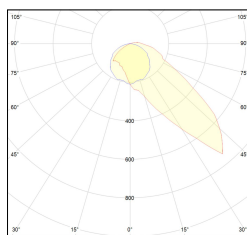

Codice Articolo	Articolo	Colore	Temperatura Luce (°K)	Potenza (W)	Lunghezza (mm)
1301.0012.00.94	MA_12-94 L=max 3 m	Bianco (94)			
1301.0012.01.94	MA_12/3000-94 L=3m - EMPTY STANDARD	Bianco (94)			3000
1301.0012.01.M10.94	MA_12/3000-94 L=3m - 10x EMPTY STANDARD	Bianco (94)			3000
1301.0012.1000.2700.94	*MA_12	Bianco (94)	2700	19,6	1000
1301.0012.1000.4000.94	*MA_12	Bianco (94)	4000	19,6	1000
1301.0012.1000.94	*MA_12	Bianco (94)	3000	19,6	1000
1301.0012.120.2700.94	MA_12/9,6W/2700°K-94	Bianco (94)	2700	9,6	
1301.0012.120.4000.94	MA_12/9,6W/4000°K-94	Bianco (94)	4000	9,6	
1301.0012.120.94	MA_12/9,6W/3000°K-94	Bianco (94)	3000	9,6	
1301.0012.1500.2700.94	*MA_12	Bianco (94)	2700	29,4	1500
1301.0012.1500.4000.94	*MA_12	Bianco (94)	4000	29,4	1500
1301.0012.1500.94	*MA_12	Bianco (94)	3000	29,4	1500
1301.0012.240.2700.94	MA_12/19.6W/2700°K-94	Bianco (94)	2700	19,6	
1301.0012.240.4000.94	MA_12/18,5W/4000°K-94	Bianco (94)	4000	19,6	
1301.0012.240.94	MA_12/19.6W/3000°K-94	Bianco (94)	3000	19,6	
1301.0012.500.2700.94	*MA_12	Bianco (94)	2700	19,6	500
1301.0012.500.4000.94	*MA_12	Bianco (94)	4000	19,6	500
1301.0012.500.94	*MA_12	Bianco (94)	3000	19,6	500