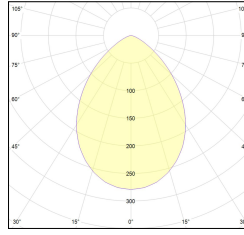

MACROLUX

Article code	Article	Colour	Light Temperature (°K)	Beam angle (°)	Watt (W)
914.0010.02.10.4	*MI/1W/10°/Q-4	White (4)	3200	10	1
914.0010.02.10.99	MI/1W/10°/Q-99	Silver (99)	3200	10	1
914.0010.02.30.4	*EOL_MI/1W/30°/Q-4	White (4)	3200	30	1
914.0010.02.30.99	*EOL_MI/1W/30°/Q-99	Silver (99)	3200	30	1
914.0010.02.45.4	MI/1W/45°/Q-4	White (4)	3200	45	1
914.0010.02.45.99	*MI/1W/45°/Q-99	Silver (99)	3200	45	1