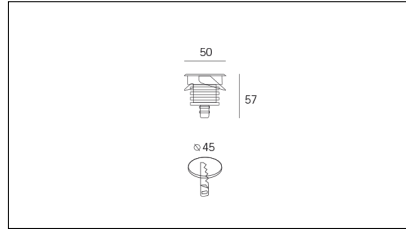

MACROLUX

Article code	Article	Colour	Light Temperature (°K)	Beam angle (°)	Watt (W)
914.0010.02.10.4	*MI/1W/10°/Q-4	White (4)	3200	10	1
914.0010.02.10.99	MI/1W/10°/Q-99	Silver (99)	3200	10	1
914.0010.02.30.4	*EOL_MI/1W/30°/Q-4	White (4)	3200	30	1
914.0010.02.30.99	*EOL_MI/1W/30°/Q-99	Silver (99)	3200	30	1
914.0010.02.45.4	MI/1W/45°/Q-4	White (4)	3200	45	1
914.0010.02.45.99	*MI/1W/45°/Q-99	Silver (99)	3200	45	1