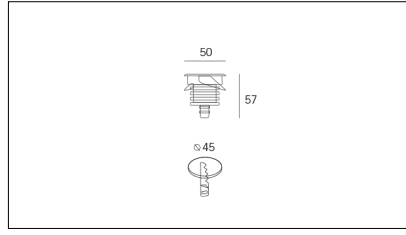

MACROLUX

Article code	Article	Colour	Light Temperature (°K)	Beam angle (°)	Watt (W)
914.0010.02.10.4	*MI/1W/10°/Q-4	White (4)	3200	10	1
914.0010.02.10.99	MI/1W/10°/Q-99	Silver (99)	3200	10	1
914.0010.02.30.4	*EOL_MI/1W/30°/Q-4	White (4)	3200	30	1
914.0010.02.30.99	*EOL_MI/1W/30°/Q-99	Silver (99)	3200	30	1
914.0010.02.45.4	MI/1W/45°/Q-4	White (4)	3200	45	1
914.0010.02.45.99	*MI/1W/45°/Q-99	Silver (99)	3200	45	1