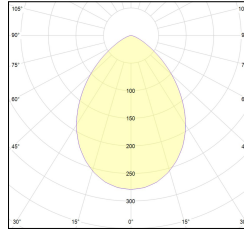

MACROLUX

Article code	Article	Colour	Light Temperature (°K)	Beam angle (°)	Watt (W)
914.0010.02.10.4	*MI/1W/10°/Q-4	White (4)	3200	10	1
914.0010.02.10.99	MI/1W/10°/Q-99	Silver (99)	3200	10	1
914.0010.02.30.4	*EOL_MI/1W/30°/Q-4	White (4)	3200	30	1
914.0010.02.30.99	*EOL_MI/1W/30°/Q-99	Silver (99)	3200	30	1
914.0010.02.45.4	MI/1W/45°/Q-4	White (4)	3200	45	1
914.0010.02.45.99	*MI/1W/45°/Q-99	Silver (99)	3200	45	1