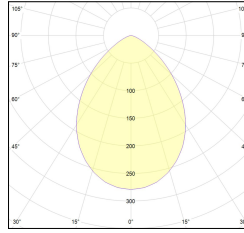

# MACROLUX

Codice Articolo	Articolo	Colore	Temperatura Luce (°K)	Emissione (°)	Potenza (W)
914.0010.02.10.4	MICRO INK/1W/10°/Q-4	Bianco (4)	3200	10	1
914.0010.02.10.99	MICRO INK/1W/10°/Q-99	Grigio silver (99)	3200	10	1
914.0010.02.30.4	*EOL_MICRO INK/1W/30°/Q-4	Bianco (4)	3200	30	1
914.0010.02.30.99	*EOL_MICRO INK/1W/30°/Q-99	Grigio silver (99)	3200	30	1
914.0010.02.45.4	MICRO INK/1W/45°/Q-4	Bianco (4)	3200	45	1
914.0010.02.45.99	*MICRO INK/1W/45°/Q-99	Grigio silver (99)	3200	45	1