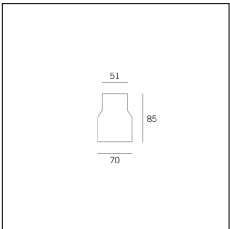

Codice Articolo	Nome	Descrizione
914.0012	MI/CH	Housing MicroInk - pvc