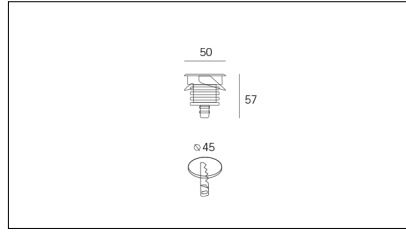

# MACROLUX

Codice Articolo	Articolo	Colore	Temperatura Luce (°K)	Emissione (°)	Potenza (W)
914.0010.02.10.4	MICRO INK/1W/10°/Q-4	Bianco (4)	3200	10	1
914.0010.02.10.99	MICRO INK/1W/10°/Q-99	Grigio silver (99)	3200	10	1
914.0010.02.30.4	*EOL_MICRO INK/1W/30°/Q-4	Bianco (4)	3200	30	1
914.0010.02.30.99	*EOL_MICRO INK/1W/30°/Q-99	Grigio silver (99)	3200	30	1
914.0010.02.45.4	MICRO INK/1W/45°/Q-4	Bianco (4)	3200	45	1
914.0010.02.45.99	*MICRO INK/1W/45°/Q-99	Grigio silver (99)	3200	45	1

Codice Articolo	Nome	Descrizione	Potenza (W)	Corrente	Tipo di Driver
1.122598	DC 8W 350mA BULL/U	Alimentatore Led 350mA 8W - Tensione Nominale 100 ± 240 V	8	350mA	On/Off

Codice Articolo	Nome	Descrizione
914.0012	MV/CH	Housing MicroInk - pvc