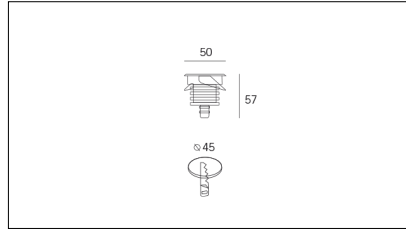

MACROLUX

Codice Articolo	Articolo	Colore	Temperatura Luce (°K)	Emissione (°)	Potenza (W)
914.0010.02.10.4	*MI/1W/10°/Q-4	Bianco (4)	3200	10	1
914.0010.02.10.99	MI/1W/10°/Q-99	Grigio silver (99)	3200	10	1
914.0010.02.30.4	*EOL_MI/1W/30°/Q-4	Bianco (4)	3200	30	1
914.0010.02.30.99	*EOL_MI/1W/30°/Q-99	Grigio silver (99)	3200	30	1
914.0010.02.45.4	MI/1W/45°/Q-4	Bianco (4)	3200	45	1
914.0010.02.45.99	*MI/1W/45°/Q-99	Grigio silver (99)	3200	45	1

Codice Articolo	Nome	Descrizione	Potenza (W)	Corrente	Tipo di Driver
1.122598	DC 8W 350mA BULL/U	Alimentatore Led 350mA 8W - Tensione Nominale 100 ± 240 V	8	350mA	On/Off

Codice Articolo	Nome	Descrizione
914.0012	MI/CH	Housing MicroInk - pvc