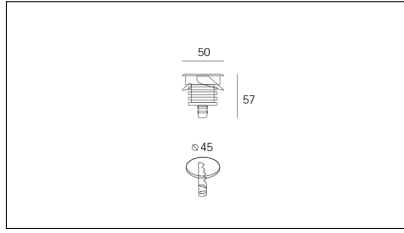

MACROLUX

Codice Articolo	Articolo	Colore	Temperatura Luce (°K)	Emissione (°)	Potenza (W)
914.0010.02.10.4	*MI/1W/10°/Q-4	Bianco (4)	3200	10	1
914.0010.02.10.99	MI/1W/10°/Q-99	Grigio silver (99)	3200	10	1
914.0010.02.30.4	*EOL_MI/1W/30°/Q-4	Bianco (4)	3200	30	1
914.0010.02.30.99	*EOL_MI/1W/30°/Q-99	Grigio silver (99)	3200	30	1
914.0010.02.45.4	MI/1W/45°/Q-4	Bianco (4)	3200	45	1
914.0010.02.45.99	*MI/1W/45°/Q-99	Grigio silver (99)	3200	45	1

Codice Articolo	Nome	Descrizione	Potenza (W)	Corrente	Tipo di Driver
1.122598	DC 8W 350mA BULL/U	Alimentatore Led 350mA 8W - Tensione Nominale 100 ± 240 V	8	350mA	On/Off

Codice Articolo	Nome	Descrizione
914.0012	MI/CH	Housing MicroInk - pvc