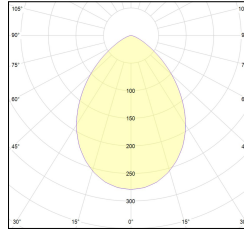

MACROLUX

Codice Articolo	Articolo	Colore	Temperatura Luce (°K)	Emissione (°)	Potenza (W)
914.0010.02.10.4	*MI/1W/10°/Q-4	Bianco (4)	3200	10	1
914.0010.02.10.99	MI/1W/10°/Q-99	Grigio silver (99)	3200	10	1
914.0010.02.30.4	*EOL_MI/1W/30°/Q-4	Bianco (4)	3200	30	1
914.0010.02.30.99	*EOL_MI/1W/30°/Q-99	Grigio silver (99)	3200	30	1
914.0010.02.45.4	MI/1W/45°/Q-4	Bianco (4)	3200	45	1
914.0010.02.45.99	*MI/1W/45°/Q-99	Grigio silver (99)	3200	45	1