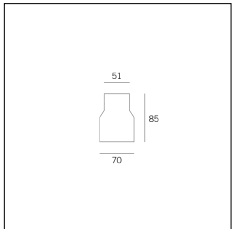

Codice Articolo	Nome	Descrizione
914.0012	MV/CH	Housing MicroInk - pvc