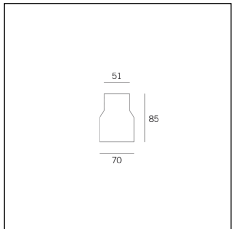

Codice Articolo	Nome	Descrizione
914.0012	MI/CH	Housing MicroInk - pvc