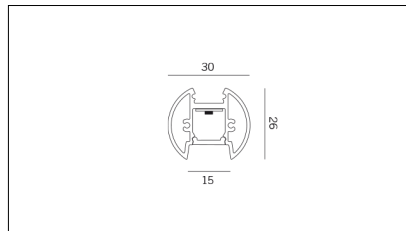

MACROLUX

Article code	Article	Colour	Light Temperature (°K)	Watt (W)
1318.0012.00.92	MR_12-92 L=max 3 m	Black (92)		
1318.0012.120.2700.92	MR_12/9.6W/2700°K-92	Black (92)	2700	9,6
1318.0012.120.4000.92	MR_12/9.6W/4000°K-92	Black (92)	4000	9,6
1318.0012.120.92	MR_12/9.6W/3000°K-92	Black (92)	3000	9,6
1318.0012.240.2700.92	MR_12/19.6W/2700°K-92	Black (92)	2700	19,6
1318.0012.240.4000.92	MR_12/19.6W/4000°K-92	Black (92)	4000	19,6
1318.0012.240.92	MR_12/19.6W/3000°K-92	Black (92)	3000	19,6

Article code	Article	Colour	Light Temperature (°K)	Watt (W)
1318.0012.00.94	MR_12-94 L=max 3 m	White (94)		
1318.0012.120.2700.94	MR_12/9.6W/2700°K-94	White (94)	2700	9,6
1318.0012.120.4000.94	MR_12/9.6W/4000°K-94	White (94)	4000	9,6
1318.0012.120.94	MR_12/9.6W/3000°K-94	White (94)	3000	9,6
1318.0012.240.2700.94	MR_12/19.6W/2700°K-94	White (94)	2700	19,6
1318.0012.240.4000.94	MR_12/19.6W/4000°K-94	White (94)	4000	19,6
1318.0012.240.94	MR_12/19.6W/3000°K-94	White (94)	3000	19,6

Article code	Article	Colour	Length (mm)
1318.0012.01.92	MR_12/3000-92 L=3m - EMPTY STANDARD	Black (92)	3000
1318.0012.01.M15.92	MR_12/3000-92 L=3m - 15x EMPTY STANDARD	Black (92)	3000

Article code	Article	Colour	Length (mm)
1318.0012.01.94	MR_12/3000-94 L=3m - EMPTY STANDARD	White (94)	3000

Article code	Name	Description	Watt (W)
1.97745	Driver LED 24V 200W IP67	Dimensioni 69 x 37 x 206 mm	200

Article code	Name	Description
1324.9212.01	M2_12/Diffusore Opale L=3m - EMPTY STANDARD	Profilo PC Opale / Compatibile con MX1_12, MT2_12, MX2_12, MC_90 e MC_270 - Senza taglio a misura