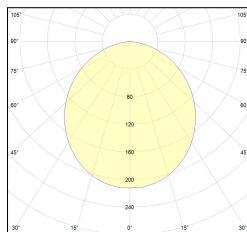

MACROLUX

Article code	Article	Colour	Light Temperature (°K)	Watt (W)
1318.0012.00.92	MR_12-92 L=max 3 m	Black (92)		
1318.0012.120.2700.92	MR_12/9.6W/2700°K-92	Black (92)	2700	9,6
1318.0012.120.4000.92	MR_12/9.6W/4000°K-92	Black (92)	4000	9,6
1318.0012.120.92	MR_12/9.6W/3000°K-92	Black (92)	3000	9,6
1318.0012.240.2700.92	MR_12/19.6W/2700°K-92	Black (92)	2700	19,6
1318.0012.240.4000.92	MR_12/19.6W/4000°K-92	Black (92)	4000	19,6
1318.0012.240.92	MR_12/19.6W/3000°K-92	Black (92)	3000	19,6

Article code	Article	Colour	Light Temperature (°K)	Watt (W)
1318.0012.00.94	MR_12-94 L=max 3 m	White (94)		
1318.0012.120.2700.94	MR_12/9.6W/2700°K-94	White (94)	2700	9,6
1318.0012.120.4000.94	MR_12/9.6W/4000°K-94	White (94)	4000	9,6
1318.0012.120.94	MR_12/9.6W/3000°K-94	White (94)	3000	9,6
1318.0012.240.2700.94	MR_12/19.6W/2700°K-94	White (94)	2700	19,6
1318.0012.240.4000.94	MR_12/19.6W/4000°K-94	White (94)	4000	19,6
1318.0012.240.94	MR_12/19.6W/3000°K-94	White (94)	3000	19,6