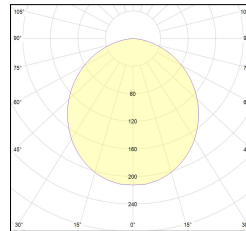

MACROLUX

Article code	Article	Colour	Light Temperature (°K)	Watt (W)
1318.0012.00.92	MR_12-92 L=max 3 m	Black (92)		
1318.0012.120.2700.92	MR_12/9.6W/2700°K-92	Black (92)	2700	9,6
1318.0012.120.4000.92	MR_12/9.6W/4000°K-92	Black (92)	4000	9,6
1318.0012.120.92	MR_12/9.6W/3000°K-92	Black (92)	3000	9,6
1318.0012.240.2700.92	MR_12/19.6W/2700°K-92	Black (92)	2700	19,6
1318.0012.240.4000.92	MR_12/19.6W/4000°K-92	Black (92)	4000	19,6
1318.0012.240.92	MR_12/19.6W/3000°K-92	Black (92)	3000	19,6

Article code	Article	Colour	Light Temperature (°K)	Watt (W)
1318.0012.00.94	MR_12-94 L=max 3 m	White (94)		
1318.0012.120.2700.94	MR_12/9.6W/2700°K-94	White (94)	2700	9,6
1318.0012.120.4000.94	MR_12/9.6W/4000°K-94	White (94)	4000	9,6
1318.0012.120.94	MR_12/9.6W/3000°K-94	White (94)	3000	9,6
1318.0012.240.2700.94	MR_12/19.6W/2700°K-94	White (94)	2700	19,6
1318.0012.240.4000.94	MR_12/19.6W/4000°K-94	White (94)	4000	19,6
1318.0012.240.94	MR_12/19.6W/3000°K-94	White (94)	3000	19,6