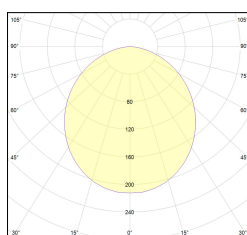

MACROLUX

Article code	Article	Colour	Light Temperature (°K)	Watt (W)
1318.0012.00.92	MR_12-92 L=max 3 m	Black (92)		
1318.0012.120.2700.92	MR_12/9.6W/2700°K-92	Black (92)	2700	9,6
1318.0012.120.4000.92	MR_12/9.6W/4000°K-92	Black (92)	4000	9,6
1318.0012.120.92	MR_12/9.6W/3000°K-92	Black (92)	3000	9,6
1318.0012.240.2700.92	MR_12/19.6W/2700°K-92	Black (92)	2700	19,6
1318.0012.240.4000.92	MR_12/19.6W/4000°K-92	Black (92)	4000	19,6
1318.0012.240.92	MR_12/19.6W/3000°K-92	Black (92)	3000	19,6

Article code	Article	Colour	Light Temperature (°K)	Watt (W)
1318.0012.00.94	MR_12-94 L=max 3 m	White (94)		
1318.0012.120.2700.94	MR_12/9.6W/2700°K-94	White (94)	2700	9,6
1318.0012.120.4000.94	MR_12/9.6W/4000°K-94	White (94)	4000	9,6
1318.0012.120.94	MR_12/9.6W/3000°K-94	White (94)	3000	9,6
1318.0012.240.2700.94	MR_12/19.6W/2700°K-94	White (94)	2700	19,6
1318.0012.240.4000.94	MR_12/19.6W/4000°K-94	White (94)	4000	19,6
1318.0012.240.94	MR_12/19.6W/3000°K-94	White (94)	3000	19,6