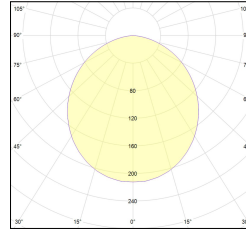

MACROLUX

Article code	Article	Colour	Light Temperature (°K)	Watt (W)
1318.0012.00.92	MR_12-92 L=max 3 m	Black (92)		
1318.0012.120.2700.92	MR_12/9.6W/2700°K-92	Black (92)	2700	9,6
1318.0012.120.4000.92	MR_12/9.6W/4000°K-92	Black (92)	4000	9,6
1318.0012.120.92	MR_12/9.6W/3000°K-92	Black (92)	3000	9,6
1318.0012.240.2700.92	MR_12/19.6W/2700°K-92	Black (92)	2700	19,6
1318.0012.240.4000.92	MR_12/19.6W/4000°K-92	Black (92)	4000	19,6
1318.0012.240.92	MR_12/19.6W/3000°K-92	Black (92)	3000	19,6

Article code	Article	Colour	Light Temperature (°K)	Watt (W)
1318.0012.00.94	MR_12-94 L=max 3 m	White (94)		
1318.0012.120.2700.94	MR_12/9.6W/2700°K-94	White (94)	2700	9,6
1318.0012.120.4000.94	MR_12/9.6W/4000°K-94	White (94)	4000	9,6
1318.0012.120.94	MR_12/9.6W/3000°K-94	White (94)	3000	9,6
1318.0012.240.2700.94	MR_12/19.6W/2700°K-94	White (94)	2700	19,6
1318.0012.240.4000.94	MR_12/19.6W/4000°K-94	White (94)	4000	19,6
1318.0012.240.94	MR_12/19.6W/3000°K-94	White (94)	3000	19,6