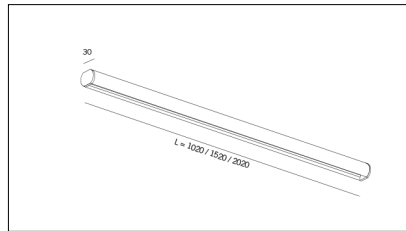

MACROLUX

Article code	Article	Colour	Light Temperature (°K)	Watt (W)
1318.0012.00.92	MR_12-92 L=max 3 m	Black (92)		
1318.0012.120.2700.92	MR_12/9.6W/2700°K-92	Black (92)	2700	9,6
1318.0012.120.4000.92	MR_12/9.6W/4000°K-92	Black (92)	4000	9,6
1318.0012.120.92	MR_12/9.6W/3000°K-92	Black (92)	3000	9,6
1318.0012.240.2700.92	MR_12/19.6W/2700°K-92	Black (92)	2700	19,6
1318.0012.240.4000.92	MR_12/19.6W/4000°K-92	Black (92)	4000	19,6
1318.0012.240.92	MR_12/19.6W/3000°K-92	Black (92)	3000	19,6

Article code	Article	Colour	Light Temperature (°K)	Watt (W)
1318.0012.00.94	MR_12-94 L=max 3 m	White (94)		
1318.0012.120.2700.94	MR_12/9.6W/2700°K-94	White (94)	2700	9,6
1318.0012.120.4000.94	MR_12/9.6W/4000°K-94	White (94)	4000	9,6
1318.0012.120.94	MR_12/9.6W/3000°K-94	White (94)	3000	9,6
1318.0012.240.2700.94	MR_12/19.6W/2700°K-94	White (94)	2700	19,6
1318.0012.240.4000.94	MR_12/19.6W/4000°K-94	White (94)	4000	19,6
1318.0012.240.94	MR_12/19.6W/3000°K-94	White (94)	3000	19,6

Article code	Article	Colour	Length (mm)
1318.0012.01.92	MR_12/3000-92 L=3m - EMPTY STANDARD	Black (92)	3000
1318.0012.01.M15.92	MR_12/3000-92 L=3m - 15x EMPTY STANDARD	Black (92)	3000

Article code	Article	Colour	Length (mm)
1318.0012.01.94	MR_12/3000-94 L=3m - EMPTY STANDARD	White (94)	3000

Article code	Name	Description	Watt (W)
1.97745	Driver LED 24V 200W IP67	Dimensioni 69 x 37 x 206 mm	200

Article code	Name	Description
1324.9212.01	M2_12/Diffusore Opale L=3m - EMPTY STANDARD	Profilo PC Opale / Compatibile con MX1_12, MT2_12, MX2_12, MC_90 e MC_270 - Senza taglio a misura