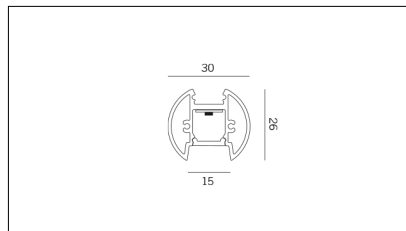

# MACROLUX

Codice Articolo	Articolo	Colore	Temperatura Luce (°K)	Potenza (W)
1318.0012.00.92	MR_12-92 L=max 3 m	Nero (92)		
1318.0012.120.2700.92	MR_12/9.6W/2700°K-92	Nero (92)	2700	9,6
1318.0012.120.4000.92	MR_12/9.6W/4000°K-92	Nero (92)	4000	9,6
1318.0012.120.92	MR_12/9.6W/3000°K-92	Nero (92)	3000	9,6
1318.0012.240.2700.92	MR_12/19.6W/2700°K-92	Nero (92)	2700	19,6
1318.0012.240.4000.92	MR_12/19.6W/4000°K-92	Nero (92)	4000	19,6
1318.0012.240.92	MR_12/19.6W/3000°K-92	Nero (92)	3000	19,6

Codice Articolo	Articolo	Colore	Temperatura Luce (°K)	Potenza (W)
1318.0012.00.94	MR_12-94 L=max 3 m	Bianco (94)		
1318.0012.120.2700.94	MR_12/9.6W/2700°K-94	Bianco (94)	2700	9,6
1318.0012.120.4000.94	MR_12/9.6W/4000°K-94	Bianco (94)	4000	9,6
1318.0012.120.94	MR_12/9.6W/3000°K-94	Bianco (94)	3000	9,6
1318.0012.240.2700.94	MR_12/19.6W/2700°K-94	Bianco (94)	2700	19,6
1318.0012.240.4000.94	MR_12/19.6W/4000°K-94	Bianco (94)	4000	19,6
1318.0012.240.94	MR_12/19.6W/3000°K-94	Bianco (94)	3000	19,6

Codice Articolo	Articolo	Colore	Lunghezza (mm)
1318.0012.01.92	MR_12/3000-92 L=3m - EMPTY STANDARD	Nero (92)	3000
1318.0012.01.M15.92	MR_12/3000-92 L=3m - 15x EMPTY STANDARD	Nero (92)	3000

Codice Articolo	Articolo	Colore	Lunghezza (mm)
1318.0012.01.94	MR_12/3000-94 L=3m - EMPTY STANDARD	Bianco (94)	3000