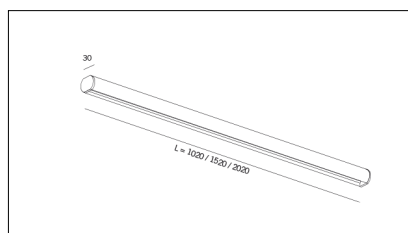

# MACROLUX

Codice Articolo	Articolo	Colore	Temperatura Luce (°K)	Potenza (W)
1318.0012.00.92	MR_12-92 L=max 3 m	Nero (92)		
1318.0012.120.2700.92	MR_12/9.6W/2700°K-92	Nero (92)	2700	9,6
1318.0012.120.4000.92	MR_12/9.6W/4000°K-92	Nero (92)	4000	9,6
1318.0012.120.92	MR_12/9.6W/3000°K-92	Nero (92)	3000	9,6
1318.0012.240.2700.92	MR_12/19.6W/2700°K-92	Nero (92)	2700	19,6
1318.0012.240.4000.92	MR_12/19.6W/4000°K-92	Nero (92)	4000	19,6
1318.0012.240.92	MR_12/19.6W/3000°K-92	Nero (92)	3000	19,6

Codice Articolo	Articolo	Colore	Temperatura Luce (°K)	Potenza (W)
1318.0012.00.94	MR_12-94 L=max 3 m	Bianco (94)		
1318.0012.120.2700.94	MR_12/9.6W/2700°K-94	Bianco (94)	2700	9,6
1318.0012.120.4000.94	MR_12/9.6W/4000°K-94	Bianco (94)	4000	9,6
1318.0012.120.94	MR_12/9.6W/3000°K-94	Bianco (94)	3000	9,6
1318.0012.240.2700.94	MR_12/19.6W/2700°K-94	Bianco (94)	2700	19,6
1318.0012.240.4000.94	MR_12/19.6W/4000°K-94	Bianco (94)	4000	19,6
1318.0012.240.94	MR_12/19.6W/3000°K-94	Bianco (94)	3000	19,6

Codice Articolo	Articolo	Colore	Lunghezza (mm)
1318.0012.01.92	MR_12/3000-92 L=3m - EMPTY STANDARD	Nero (92)	3000
1318.0012.01.M15.92	MR_12/3000-92 L=3m - 15x EMPTY STANDARD	Nero (92)	3000

Codice Articolo	Articolo	Colore	Lunghezza (mm)
1318.0012.01.94	MR_12/3000-94 L=3m - EMPTY STANDARD	Bianco (94)	3000