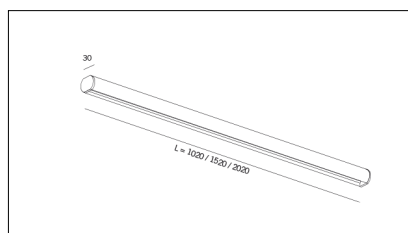

MACROLUX

Codice Articolo	Articolo	Colore	Temperatura Luce (°K)	Potenza (W)
1318.0012.00.92	MR_12-92 L=max 3 m	Nero (92)		
1318.0012.120.2700.92	MR_12/9.6W/2700°K-92	Nero (92)	2700	9,6
1318.0012.120.4000.92	MR_12/9.6W/4000°K-92	Nero (92)	4000	9,6
1318.0012.120.92	MR_12/9.6W/3000°K-92	Nero (92)	3000	9,6
1318.0012.240.2700.92	MR_12/19.6W/2700°K-92	Nero (92)	2700	19,6
1318.0012.240.4000.92	MR_12/19.6W/4000°K-92	Nero (92)	4000	19,6
1318.0012.240.92	MR_12/19.6W/3000°K-92	Nero (92)	3000	19,6

Codice Articolo	Articolo	Colore	Temperatura Luce (°K)	Potenza (W)
1318.0012.00.94	MR_12-94 L=max 3 m	Bianco (94)		
1318.0012.120.2700.94	MR_12/9.6W/2700°K-94	Bianco (94)	2700	9,6
1318.0012.120.4000.94	MR_12/9.6W/4000°K-94	Bianco (94)	4000	9,6
1318.0012.120.94	MR_12/9.6W/3000°K-94	Bianco (94)	3000	9,6
1318.0012.240.2700.94	MR_12/19.6W/2700°K-94	Bianco (94)	2700	19,6
1318.0012.240.4000.94	MR_12/19.6W/4000°K-94	Bianco (94)	4000	19,6
1318.0012.240.94	MR_12/19.6W/3000°K-94	Bianco (94)	3000	19,6

Codice Articolo	Articolo	Colore	Lunghezza (mm)
1318.0012.01.92	MR_12/3000-92 L=3m - EMPTY STANDARD	Nero (92)	3000
1318.0012.01.M15.92	MR_12/3000-92 L=3m - 15x EMPTY STANDARD	Nero (92)	3000

Codice Articolo	Articolo	Colore	Lunghezza (mm)
1318.0012.01.94	MR_12/3000-94 L=3m - EMPTY STANDARD	Bianco (94)	3000