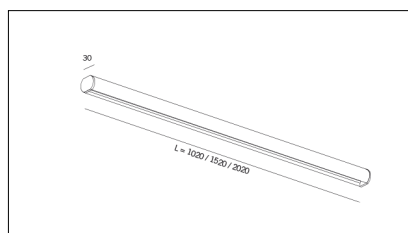

Codice Articolo	Articolo	Colore	Temperatura Luce (°K)	Potenza (W)
1318.0012.00.94	MR_12-94 L=max 3 m	Bianco (94)		
1318.0012.120.2700.94	mr_12 surface/2700-94#	Bianco (94)	2700	9,6
1318.0012.120.4000.94	mr_12 surface/4000-94#	Bianco (94)	4000	9,6
1318.0012.120.94	MR_12/9.6W/3000°K-94	Bianco (94)	3000	9,6
1318.0012.240.2700.94	mr_12 surface/2700-94#	Bianco (94)	2700	19,6
1318.0012.240.4000.94	mr_12 surface/4000-94#	Bianco (94)	4000	19,6
1318.0012.240.94	MR_12/19.6W/3000°K-94	Bianco (94)	3000	19,6

Codice Articolo	Articolo	Colore	Lunghezza (mm)
1318.0012.01.92	MR_12/3000-92 L=3m - EMPTY STANDARD	Nero (92)	3000
1318.0012.01.M15.92	MR_12/3000-92 L=3m - 15x EMPTY STANDARD	Nero (92)	3000

Codice Articolo	Articolo	Colore	Lunghezza (mm)
1318.0012.01.94	MR_12/3000-94 L=3m - EMPTY STANDARD	Bianco (94)	3000

Codice Articolo	Nome	Descrizione	Potenza (W)	Tipo di Driver
1.024015	Driver LED 24V 15W IP20	Dimensioni 45 x 19 x 123 mm	15	On/Off

Codice Articolo	Nome	Descrizione	Potenza (W)	Tipo di Driver
1.024020	Driver LED 24V 20W IP20	Dimensioni 36 x 16 x 103 mm	20	On/Off

Codice Articolo	Nome	Descrizione	Potenza (W)	Tipo di Driver
1.024030	Driver LED 24V 30W IP20	Dimensioni 50 x 17 x 156 mm	30	On/Off

Codice Articolo	Nome	Descrizione	Potenza (W)	Tipo di Driver
1.024050	Driver LED 24V 50W IP20	Dimensioni 59 x 29 x 167 mm	50	On/Off