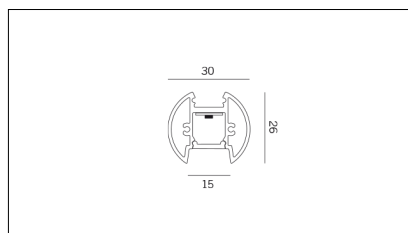

MACROLUX

Codice Articolo	Articolo	Colore	Temperatura Luce (°K)	Potenza (W)
1318.0012.00.92	MR_12-92 L=max 3 m	Nero (92)		
1318.0012.120.2700.92	MR_12/9.6W/2700°K-92	Nero (92)	2700	9,6
1318.0012.120.4000.92	MR_12/9.6W/4000°K-92	Nero (92)	4000	9,6
1318.0012.120.92	MR_12/9.6W/3000°K-92	Nero (92)	3000	9,6
1318.0012.240.2700.92	MR_12/19.6W/2700°K-92	Nero (92)	2700	19,6
1318.0012.240.4000.92	MR_12/19.6W/4000°K-92	Nero (92)	4000	19,6
1318.0012.240.92	MR_12/19.6W/3000°K-92	Nero (92)	3000	19,6

Codice Articolo	Articolo	Colore	Temperatura Luce (°K)	Potenza (W)
1318.0012.00.94	MR_12-94 L=max 3 m	Bianco (94)		
1318.0012.120.2700.94	MR_12/9.6W/2700°K-94	Bianco (94)	2700	9,6
1318.0012.120.4000.94	MR_12/9.6W/4000°K-94	Bianco (94)	4000	9,6
1318.0012.120.94	MR_12/9.6W/3000°K-94	Bianco (94)	3000	9,6
1318.0012.240.2700.94	MR_12/19.6W/2700°K-94	Bianco (94)	2700	19,6
1318.0012.240.4000.94	MR_12/19.6W/4000°K-94	Bianco (94)	4000	19,6
1318.0012.240.94	MR_12/19.6W/3000°K-94	Bianco (94)	3000	19,6

Codice Articolo	Articolo	Colore	Lunghezza (mm)
1318.0012.01.92	MR_12/3000-92 L=3m - EMPTY STANDARD	Nero (92)	3000
1318.0012.01.M15.92	MR_12/3000-92 L=3m - 15x EMPTY STANDARD	Nero (92)	3000

Codice Articolo	Articolo	Colore	Lunghezza (mm)
1318.0012.01.94	MR_12/3000-94 L=3m - EMPTY STANDARD	Bianco (94)	3000