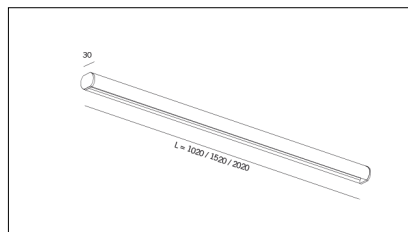

# MACROLUX

Codice Articolo	Articolo	Colore	Temperatura Luce (°K)	Potenza (W)
1318.0012.00.92	MR_12-92 L=max 3 m	Nero (92)		
1318.0012.120.2700.92	MR_12/9.6W/2700°K-92	Nero (92)	2700	9,6
1318.0012.120.4000.92	MR_12/9.6W/4000°K-92	Nero (92)	4000	9,6
1318.0012.120.92	MR_12/9.6W/3000°K-92	Nero (92)	3000	9,6
1318.0012.240.2700.92	MR_12/19.6W/2700°K-92	Nero (92)	2700	19,6
1318.0012.240.4000.92	MR_12/19.6W/4000°K-92	Nero (92)	4000	19,6
1318.0012.240.92	MR_12/19.6W/3000°K-92	Nero (92)	3000	19,6

Codice Articolo	Articolo	Colore	Temperatura Luce (°K)	Potenza (W)
1318.0012.00.94	MR_12-94 L=max 3 m	Bianco (94)		
1318.0012.120.2700.94	MR_12/9.6W/2700°K-94	Bianco (94)	2700	9,6
1318.0012.120.4000.94	MR_12/9.6W/4000°K-94	Bianco (94)	4000	9,6
1318.0012.120.94	MR_12/9.6W/3000°K-94	Bianco (94)	3000	9,6
1318.0012.240.2700.94	MR_12/19.6W/2700°K-94	Bianco (94)	2700	19,6
1318.0012.240.4000.94	MR_12/19.6W/4000°K-94	Bianco (94)	4000	19,6
1318.0012.240.94	MR_12/19.6W/3000°K-94	Bianco (94)	3000	19,6

Codice Articolo	Articolo	Colore	Lunghezza (mm)
1318.0012.01.92	MR_12/3000-92 L=3m - EMPTY STANDARD	Nero (92)	3000
1318.0012.01.M15.92	MR_12/3000-92 L=3m - 15x EMPTY STANDARD	Nero (92)	3000

Codice Articolo	Articolo	Colore	Lunghezza (mm)
1318.0012.01.94	MR_12/3000-94 L=3m - EMPTY STANDARD	Bianco (94)	3000