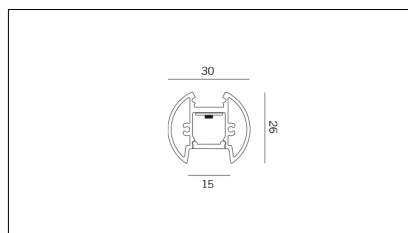

Codice Articolo	Articolo	Colore	Temperatura Luce (°K)	Potenza (W)
1318.0012.00.94	MR_12-94 L=max 3 m	Bianco (94)		
1318.0012.120.2700.94	mr_12 surface/2700-94#	Bianco (94)	2700	9,6
1318.0012.120.4000.94	mr_12 surface/4000-94#	Bianco (94)	4000	9,6
1318.0012.120.94	MR_12/9.6W/3000°K-94	Bianco (94)	3000	9,6
1318.0012.240.2700.94	mr_12 surface/2700-94#	Bianco (94)	2700	19,6
1318.0012.240.4000.94	mr_12 surface/4000-94#	Bianco (94)	4000	19,6
1318.0012.240.94	MR_12/19.6W/3000°K-94	Bianco (94)	3000	19,6

Codice Articolo	Nome	Descrizione	Potenza (W)	Tipo di Driver
1.024015	Driver LED 24V 15W IP20	Dimensioni 45 x 19 x 123 mm	15	On/Off

Codice Articolo	Nome	Descrizione	Potenza (W)	Tipo di Driver
1.024020	Driver LED 24V 20W IP20	Dimensioni 36 x 16 x 103 mm	20	On/Off

Codice Articolo	Nome	Descrizione	Potenza (W)	Tipo di Driver
1.024030	Driver LED 24V 30W IP20	Dimensioni 50 x 17 x 156 mm	30	On/Off

Codice Articolo	Nome	Descrizione	Potenza (W)	Tipo di Driver
1.024050	Driver LED 24V 50W IP20	Dimensioni 59 x 29 x 167 mm	50	On/Off

Codice Articolo	Nome	Descrizione	Potenza (W)	Tipo di Driver
1.024075	Driver LED 24V 75W IP20	Dimensioni 61 x 29 x 184 mm	75	On/Off

Codice Articolo	Nome	Descrizione	Potenza (W)
1.97759	Driver LED 24V 150W IP67	Dimensioni 69 x 37 x 206 mm	150