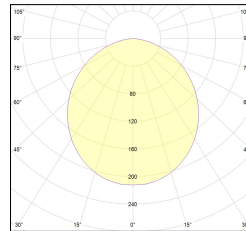

# MACROLUX

Codice Articolo	Articolo	Colore	Temperatura Luce (°K)	Potenza (W)
1318.0012.00.92	MR_12-92 L=max 3 m	Nero (92)		
1318.0012.120.2700.92	MR_12/9.6W/2700°K-92	Nero (92)	2700	9,6
1318.0012.120.4000.92	MR_12/9.6W/4000°K-92	Nero (92)	4000	9,6
1318.0012.120.92	MR_12/9.6W/3000°K-92	Nero (92)	3000	9,6
1318.0012.240.2700.92	MR_12/19.6W/2700°K-92	Nero (92)	2700	19,6
1318.0012.240.4000.92	MR_12/19.6W/4000°K-92	Nero (92)	4000	19,6
1318.0012.240.92	MR_12/19.6W/3000°K-92	Nero (92)	3000	19,6

Codice Articolo	Articolo	Colore	Temperatura Luce (°K)	Potenza (W)
1318.0012.00.94	MR_12-94 L=max 3 m	Bianco (94)		
1318.0012.120.2700.94	MR_12/9.6W/2700°K-94	Bianco (94)	2700	9,6
1318.0012.120.4000.94	MR_12/9.6W/4000°K-94	Bianco (94)	4000	9,6
1318.0012.120.94	MR_12/9.6W/3000°K-94	Bianco (94)	3000	9,6
1318.0012.240.2700.94	MR_12/19.6W/2700°K-94	Bianco (94)	2700	19,6
1318.0012.240.4000.94	MR_12/19.6W/4000°K-94	Bianco (94)	4000	19,6
1318.0012.240.94	MR_12/19.6W/3000°K-94	Bianco (94)	3000	19,6