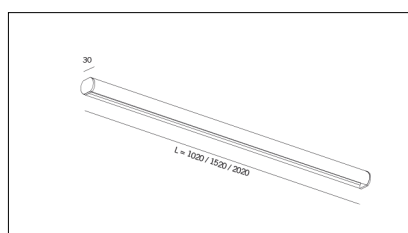

Codice Articolo	Articolo	Colore	Temperatura Luce (°K)	Potenza (W)
1318.0012.00.94	MR_12-94 L=max 3 m	Bianco (94)		
1318.0012.120.2700.94	MR_12/9.6W/2700°K-94	Bianco (94)	2700	9,6
1318.0012.120.4000.94	MR_12/9.6W/4000°K-94	Bianco (94)	4000	9,6
1318.0012.120.94	MR_12/9.6W/3000°K-94	Bianco (94)	3000	9,6
1318.0012.240.2700.94	MR_12/19.6W/2700°K-94	Bianco (94)	2700	19,6
1318.0012.240.4000.94	MR_12/19.6W/4000°K-94	Bianco (94)	4000	19,6
1318.0012.240.94	MR_12/19.6W/3000°K-94	Bianco (94)	3000	19,6

Codice Articolo	Articolo	Colore	Lunghezza (mm)
1318.0012.01.92	MR_12/3000-92 L=3m - EMPTY STANDARD	Nero (92)	3000
1318.0012.01.M15.92	MR_12/3000-92 L=3m - 15x EMPTY STANDARD	Nero (92)	3000

Codice Articolo	Articolo	Colore	Lunghezza (mm)
1318.0012.01.94	MR_12/3000-94 L=3m - EMPTY STANDARD	Bianco (94)	3000