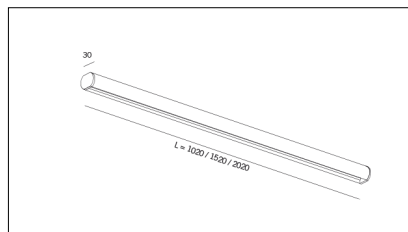

MACROLUX

Codice Articolo	Articolo	Colore	Temperatura Luce (°K)	Potenza (W)
1318.0012.00.92	MR_12-92 L=max 3 m	Nero (92)		
1318.0012.120.2700.92	mr_12 surface/2700-92#	Nero (92)	2700	9,6
1318.0012.120.4000.92	mr_12 surface/4000-92#	Nero (92)	4000	9,6
1318.0012.120.92	MR_12/9.6W/3000°K-92	Nero (92)	3000	9,6
1318.0012.240.2700.92	mr_12 surface/2700-92#	Nero (92)	2700	19,6
1318.0012.240.4000.92	MR_12/19.6W/4000°K-92	Nero (92)	4000	19,6
1318.0012.240.92	MR_12/19.6W/3000°K-92	Nero (92)	3000	19,6

Codice Articolo	Articolo	Colore	Temperatura Luce (°K)	Potenza (W)
1318.0012.00.94	MR_12-94 L=max 3 m	Bianco (94)		
1318.0012.120.2700.94	mr_12 surface/2700-94#	Bianco (94)	2700	9,6
1318.0012.120.4000.94	mr_12 surface/4000-94#	Bianco (94)	4000	9,6
1318.0012.120.94	MR_12/9.6W/3000°K-94	Bianco (94)	3000	9,6
1318.0012.240.2700.94	mr_12 surface/2700-94#	Bianco (94)	2700	19,6
1318.0012.240.4000.94	mr_12 surface/4000-94#	Bianco (94)	4000	19,6
1318.0012.240.94	MR_12/19.6W/3000°K-94	Bianco (94)	3000	19,6

Codice Articolo	Nome	Descrizione	Potenza (W)	Tipo di Driver
1.024015	Driver LED 24V 15W IP20	Dimensioni 45 x 19 x 123 mm	15	On/Off

Codice Articolo	Nome	Descrizione	Potenza (W)	Tipo di Driver
1.024020	Driver LED 24V 20W IP20	Dimensioni 36 x 16 x 103 mm	20	On/Off

Codice Articolo	Nome	Descrizione	Potenza (W)	Tipo di Driver
1.024030	Driver LED 24V 30W IP20	Dimensioni 50 x 17 x 156 mm	30	On/Off

Codice Articolo	Nome	Descrizione	Potenza (W)	Tipo di Driver
1.024050	Driver LED 24V 50W IP20	Dimensioni 59 x 29 x 167 mm	50	On/Off