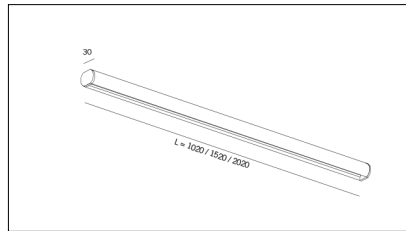

# MACROLUX

Codice Articolo	Articolo	Colore	Temperatura Luce (°K)	Potenza (W)
1318.0012.00.92	MR_12-92 L=max 3 m	Nero (92)		
1318.0012.120.2700.92	MR_12/9.6W/2700°K-92	Nero (92)	2700	9,6
1318.0012.120.4000.92	MR_12/9.6W/4000°K-92	Nero (92)	4000	9,6
1318.0012.120.92	MR_12/9.6W/3000°K-92	Nero (92)	3000	9,6
1318.0012.240.2700.92	MR_12/19.6W/2700°K-92	Nero (92)	2700	19,6
1318.0012.240.4000.92	MR_12/19.6W/4000°K-92	Nero (92)	4000	19,6
1318.0012.240.92	MR_12/19.6W/3000°K-92	Nero (92)	3000	19,6

Codice Articolo	Articolo	Colore	Temperatura Luce (°K)	Potenza (W)
1318.0012.00.94	MR_12-94 L=max 3 m	Bianco (94)		
1318.0012.120.2700.94	MR_12/9.6W/2700°K-94	Bianco (94)	2700	9,6
1318.0012.120.4000.94	MR_12/9.6W/4000°K-94	Bianco (94)	4000	9,6
1318.0012.120.94	MR_12/9.6W/3000°K-94	Bianco (94)	3000	9,6
1318.0012.240.2700.94	MR_12/19.6W/2700°K-94	Bianco (94)	2700	19,6
1318.0012.240.4000.94	MR_12/19.6W/4000°K-94	Bianco (94)	4000	19,6
1318.0012.240.94	MR_12/19.6W/3000°K-94	Bianco (94)	3000	19,6

Codice Articolo	Articolo	Colore	Lunghezza (mm)
1318.0012.01.92	MR_12/3000-92 L=3m - EMPTY STANDARD	Nero (92)	3000
1318.0012.01.M15.92	MR_12/3000-92 L=3m - 15x EMPTY STANDARD	Nero (92)	3000

Codice Articolo	Articolo	Colore	Lunghezza (mm)
1318.0012.01.94	MR_12/3000-94 L=3m - EMPTY STANDARD	Bianco (94)	3000