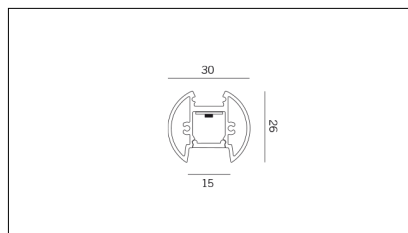

| Codice Articolo | Articolo | Colore | Temperatura Luce (°K) | Potenza (W) |
|-----------------------|-----------------------|-------------|-----------------------|-------------|
| 1318.0012.00.94 | MR_12-94 L=max 3 m | Bianco (94) | | |
| 1318.0012.120.2700.94 | MR_12/9.6W/2700°K-94 | Bianco (94) | 2700 | 9,6 |
| 1318.0012.120.4000.94 | MR_12/9.6W/4000°K-94 | Bianco (94) | 4000 | 9,6 |
| 1318.0012.120.94 | MR_12/9.6W/3000°K-94 | Bianco (94) | 3000 | 9,6 |
| 1318.0012.240.2700.94 | MR_12/19.6W/2700°K-94 | Bianco (94) | 2700 | 19,6 |
| 1318.0012.240.4000.94 | MR_12/19.6W/4000°K-94 | Bianco (94) | 4000 | 19,6 |
| 1318.0012.240.94 | MR_12/19.6W/3000°K-94 | Bianco (94) | 3000 | 19,6 |

| Codice Articolo | Articolo | Colore | Lunghezza (mm) |
|---------------------|---|-----------|----------------|
| 1318.0012.01.92 | MR_12/3000-92 L=3m - EMPTY STANDARD | Nero (92) | 3000 |
| 1318.0012.01.M15.92 | MR_12/3000-92 L=3m - 15x EMPTY STANDARD | Nero (92) | 3000 |