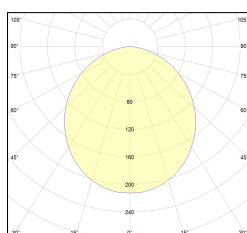

MACROLUX

Codice Articolo	Articolo	Colore	Temperatura Luce (°K)	Potenza (W)
1318.0012.00.92	MR_12-92 L=max 3 m	Nero (92)		
1318.0012.120.2700.92	MR_12/9.6W/2700°K-92	Nero (92)	2700	9,6
1318.0012.120.4000.92	MR_12/9.6W/4000°K-92	Nero (92)	4000	9,6
1318.0012.120.92	MR_12/9.6W/3000°K-92	Nero (92)	3000	9,6
1318.0012.240.2700.92	MR_12/19.6W/2700°K-92	Nero (92)	2700	19,6
1318.0012.240.4000.92	MR_12/19.6W/4000°K-92	Nero (92)	4000	19,6
1318.0012.240.92	MR_12/19.6W/3000°K-92	Nero (92)	3000	19,6

Codice Articolo	Articolo	Colore	Temperatura Luce (°K)	Potenza (W)
1318.0012.00.94	MR_12-94 L=max 3 m	Bianco (94)		
1318.0012.120.2700.94	MR_12/9.6W/2700°K-94	Bianco (94)	2700	9,6
1318.0012.120.4000.94	MR_12/9.6W/4000°K-94	Bianco (94)	4000	9,6
1318.0012.120.94	MR_12/9.6W/3000°K-94	Bianco (94)	3000	9,6
1318.0012.240.2700.94	MR_12/19.6W/2700°K-94	Bianco (94)	2700	19,6
1318.0012.240.4000.94	MR_12/19.6W/4000°K-94	Bianco (94)	4000	19,6
1318.0012.240.94	MR_12/19.6W/3000°K-94	Bianco (94)	3000	19,6