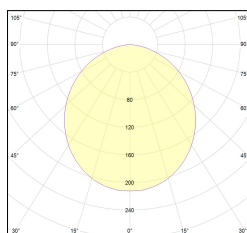

MACROLUX

Codice Articolo	Articolo	Colore	Temperatura Luce (°K)	Potenza (W)
1318.0012.00.92	MR_12-92 L=max 3 m	Nero (92)		
1318.0012.120.2700.92	mr_12 surface/2700-92#	Nero (92)	2700	9,6
1318.0012.120.4000.92	mr_12 surface/4000-92#	Nero (92)	4000	9,6
1318.0012.120.92	MR_12/9.6W/3000°K-92	Nero (92)	3000	9,6
1318.0012.240.2700.92	mr_12 surface/2700-92#	Nero (92)	2700	19,6
1318.0012.240.4000.92	MR_12/19.6W/4000°K-92	Nero (92)	4000	19,6
1318.0012.240.92	MR_12/19.6W/3000°K-92	Nero (92)	3000	19,6

Codice Articolo	Articolo	Colore	Temperatura Luce (°K)	Potenza (W)
1318.0012.00.94	MR_12-94 L=max 3 m	Bianco (94)		
1318.0012.120.2700.94	mr_12 surface/2700-94#	Bianco (94)	2700	9,6
1318.0012.120.4000.94	mr_12 surface/4000-94#	Bianco (94)	4000	9,6
1318.0012.120.94	MR_12/9.6W/3000°K-94	Bianco (94)	3000	9,6
1318.0012.240.2700.94	mr_12 surface/2700-94#	Bianco (94)	2700	19,6
1318.0012.240.4000.94	mr_12 surface/4000-94#	Bianco (94)	4000	19,6
1318.0012.240.94	MR_12/19.6W/3000°K-94	Bianco (94)	3000	19,6