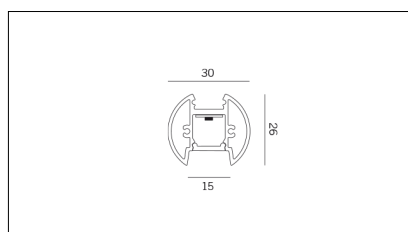

MACROLUX

Codice Articolo	Articolo	Colore	Temperatura Luce (°K)	Potenza (W)
1318.0012.00.92	MR_12-92 L=max 3 m	Nero (92)		
1318.0012.120.2700.92	MR_12/9.6W/2700°K-92	Nero (92)	2700	9,6
1318.0012.120.4000.92	MR_12/9.6W/4000°K-92	Nero (92)	4000	9,6
1318.0012.120.92	MR_12/9.6W/3000°K-92	Nero (92)	3000	9,6
1318.0012.240.2700.92	MR_12/19.6W/2700°K-92	Nero (92)	2700	19,6
1318.0012.240.4000.92	MR_12/19.6W/4000°K-92	Nero (92)	4000	19,6
1318.0012.240.92	MR_12/19.6W/3000°K-92	Nero (92)	3000	19,6

Codice Articolo	Articolo	Colore	Temperatura Luce (°K)	Potenza (W)
1318.0012.00.94	MR_12-94 L=max 3 m	Bianco (94)		
1318.0012.120.2700.94	MR_12/9.6W/2700°K-94	Bianco (94)	2700	9,6
1318.0012.120.4000.94	MR_12/9.6W/4000°K-94	Bianco (94)	4000	9,6
1318.0012.120.94	MR_12/9.6W/3000°K-94	Bianco (94)	3000	9,6
1318.0012.240.2700.94	MR_12/19.6W/2700°K-94	Bianco (94)	2700	19,6
1318.0012.240.4000.94	MR_12/19.6W/4000°K-94	Bianco (94)	4000	19,6
1318.0012.240.94	MR_12/19.6W/3000°K-94	Bianco (94)	3000	19,6

Codice Articolo	Articolo	Colore	Lunghezza (mm)
1318.0012.01.92	MR_12/3000-92 L=3m - EMPTY STANDARD	Nero (92)	3000
1318.0012.01.M15.92	MR_12/3000-92 L=3m - 15x EMPTY STANDARD	Nero (92)	3000

Codice Articolo	Articolo	Colore	Lunghezza (mm)
1318.0012.01.94	MR_12/3000-94 L=3m - EMPTY STANDARD	Bianco (94)	3000