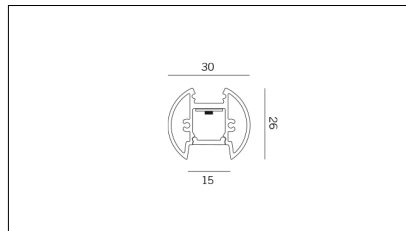

# MACROLUX

Codice Articolo	Articolo	Colore	Temperatura Luce (°K)	Potenza (W)
1318.0012.00.92	MR_12-92 L=max 3 m	Nero (92)		
1318.0012.120.2700.92	MR_12/9.6W/2700°K-92	Nero (92)	2700	9,6
1318.0012.120.4000.92	MR_12/9.6W/4000°K-92	Nero (92)	4000	9,6
1318.0012.120.92	MR_12/9.6W/3000°K-92	Nero (92)	3000	9,6
1318.0012.240.2700.92	MR_12/19.6W/2700°K-92	Nero (92)	2700	19,6
1318.0012.240.4000.92	MR_12/19.6W/4000°K-92	Nero (92)	4000	19,6
1318.0012.240.92	MR_12/19.6W/3000°K-92	Nero (92)	3000	19,6

Codice Articolo	Articolo	Colore	Temperatura Luce (°K)	Potenza (W)
1318.0012.00.94	MR_12-94 L=max 3 m	Bianco (94)		
1318.0012.120.2700.94	MR_12/9.6W/2700°K-94	Bianco (94)	2700	9,6
1318.0012.120.4000.94	MR_12/9.6W/4000°K-94	Bianco (94)	4000	9,6
1318.0012.120.94	MR_12/9.6W/3000°K-94	Bianco (94)	3000	9,6
1318.0012.240.2700.94	MR_12/19.6W/2700°K-94	Bianco (94)	2700	19,6
1318.0012.240.4000.94	MR_12/19.6W/4000°K-94	Bianco (94)	4000	19,6
1318.0012.240.94	MR_12/19.6W/3000°K-94	Bianco (94)	3000	19,6

Codice Articolo	Articolo	Colore	Lunghezza (mm)
1318.0012.01.92	MR_12/3000-92 L=3m - EMPTY STANDARD	Nero (92)	3000
1318.0012.01.M15.92	MR_12/3000-92 L=3m - 15x EMPTY STANDARD	Nero (92)	3000

Codice Articolo	Articolo	Colore	Lunghezza (mm)
1318.0012.01.94	MR_12/3000-94 L=3m - EMPTY STANDARD	Bianco (94)	3000