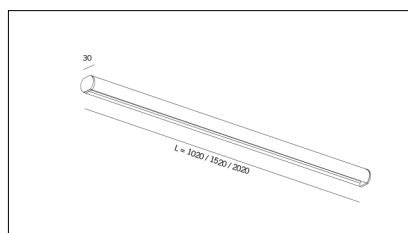

| Codice Articolo | Articolo | Colore | Temperatura Luce (°K) | Potenza (W) |
|-----------------------|-----------------------|-------------|-----------------------|-------------|
| 1318.0012.00.94 | MR_12-94 L=max 3 m | Bianco (94) | | |
| 1318.0012.120.2700.94 | MR_12/9.6W/2700°K-94 | Bianco (94) | 2700 | 9,6 |
| 1318.0012.120.4000.94 | MR_12/9.6W/4000°K-94 | Bianco (94) | 4000 | 9,6 |
| 1318.0012.120.94 | MR_12/9.6W/3000°K-94 | Bianco (94) | 3000 | 9,6 |
| 1318.0012.240.2700.94 | MR_12/19.6W/2700°K-94 | Bianco (94) | 2700 | 19,6 |
| 1318.0012.240.4000.94 | MR_12/19.6W/4000°K-94 | Bianco (94) | 4000 | 19,6 |
| 1318.0012.240.94 | MR_12/19.6W/3000°K-94 | Bianco (94) | 3000 | 19,6 |