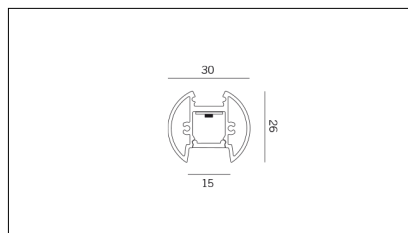

# MACROLUX

Codice Articolo	Articolo	Colore	Temperatura Luce (°K)	Potenza (W)
1318.0012.00.92	MR_12-92 L=max 3 m	Nero (92)		
1318.0012.120.2700.92	MR_12/9.6W/2700°K-92	Nero (92)	2700	9,6
1318.0012.120.4000.92	MR_12/9.6W/4000°K-92	Nero (92)	4000	9,6
1318.0012.120.92	MR_12/9.6W/3000°K-92	Nero (92)	3000	9,6
1318.0012.240.2700.92	MR_12/19.6W/2700°K-92	Nero (92)	2700	19,6
1318.0012.240.4000.92	MR_12/19.6W/4000°K-92	Nero (92)	4000	19,6
1318.0012.240.92	MR_12/19.6W/3000°K-92	Nero (92)	3000	19,6

Codice Articolo	Articolo	Colore	Temperatura Luce (°K)	Potenza (W)
1318.0012.00.94	MR_12-94 L=max 3 m	Bianco (94)		
1318.0012.120.2700.94	MR_12/9.6W/2700°K-94	Bianco (94)	2700	9,6
1318.0012.120.4000.94	MR_12/9.6W/4000°K-94	Bianco (94)	4000	9,6
1318.0012.120.94	MR_12/9.6W/3000°K-94	Bianco (94)	3000	9,6
1318.0012.240.2700.94	MR_12/19.6W/2700°K-94	Bianco (94)	2700	19,6
1318.0012.240.4000.94	MR_12/19.6W/4000°K-94	Bianco (94)	4000	19,6
1318.0012.240.94	MR_12/19.6W/3000°K-94	Bianco (94)	3000	19,6

Codice Articolo	Articolo	Colore	Lunghezza (mm)
1318.0012.01.92	MR_12/3000-92 L=3m - EMPTY STANDARD	Nero (92)	3000
1318.0012.01.M15.92	MR_12/3000-92 L=3m - 15x EMPTY STANDARD	Nero (92)	3000

Codice Articolo	Articolo	Colore	Lunghezza (mm)
1318.0012.01.94	MR_12/3000-94 L=3m - EMPTY STANDARD	Bianco (94)	3000