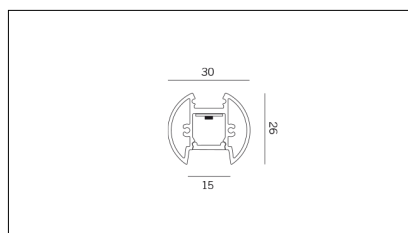

MACROLUX

Codice Articolo	Articolo	Colore	Temperatura Luce (°K)	Potenza (W)
1318.0012.00.92	MR_12-92 L=max 3 m	Nero (92)		
1318.0012.120.2700.92	MR_12/9.6W/2700°K-92	Nero (92)	2700	9,6
1318.0012.120.4000.92	MR_12/9.6W/4000°K-92	Nero (92)	4000	9,6
1318.0012.120.92	MR_12/9.6W/3000°K-92	Nero (92)	3000	9,6
1318.0012.240.2700.92	MR_12/19.6W/2700°K-92	Nero (92)	2700	19,6
1318.0012.240.4000.92	MR_12/19.6W/4000°K-92	Nero (92)	4000	19,6
1318.0012.240.92	MR_12/19.6W/3000°K-92	Nero (92)	3000	19,6

Codice Articolo	Articolo	Colore	Temperatura Luce (°K)	Potenza (W)
1318.0012.00.94	MR_12-94 L=max 3 m	Bianco (94)		
1318.0012.120.2700.94	MR_12/9.6W/2700°K-94	Bianco (94)	2700	9,6
1318.0012.120.4000.94	MR_12/9.6W/4000°K-94	Bianco (94)	4000	9,6
1318.0012.120.94	MR_12/9.6W/3000°K-94	Bianco (94)	3000	9,6
1318.0012.240.2700.94	MR_12/19.6W/2700°K-94	Bianco (94)	2700	19,6
1318.0012.240.4000.94	MR_12/19.6W/4000°K-94	Bianco (94)	4000	19,6
1318.0012.240.94	MR_12/19.6W/3000°K-94	Bianco (94)	3000	19,6

Codice Articolo	Articolo	Colore	Lunghezza (mm)
1318.0012.01.92	MR_12/3000-92 L=3m - EMPTY STANDARD	Nero (92)	3000
1318.0012.01.M15.92	MR_12/3000-92 L=3m - 15x EMPTY STANDARD	Nero (92)	3000

Codice Articolo	Articolo	Colore	Lunghezza (mm)
1318.0012.01.94	MR_12/3000-94 L=3m - EMPTY STANDARD	Bianco (94)	3000