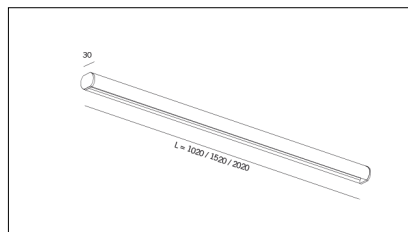

MACROLUX

Codice Articolo	Articolo	Colore	Temperatura Luce (°K)	Potenza (W)
1318.0012.00.92	MR_12-92 L=max 3 m	Nero (92)		
1318.0012.120.2700.92	MR_12/9.6W/2700°K-92	Nero (92)	2700	9,6
1318.0012.120.4000.92	MR_12/9.6W/4000°K-92	Nero (92)	4000	9,6
1318.0012.120.92	MR_12/9.6W/3000°K-92	Nero (92)	3000	9,6
1318.0012.240.2700.92	MR_12/19.6W/2700°K-92	Nero (92)	2700	19,6
1318.0012.240.4000.92	MR_12/19.6W/4000°K-92	Nero (92)	4000	19,6
1318.0012.240.92	MR_12/19.6W/3000°K-92	Nero (92)	3000	19,6

Codice Articolo	Articolo	Colore	Temperatura Luce (°K)	Potenza (W)
1318.0012.00.94	MR_12-94 L=max 3 m	Bianco (94)		
1318.0012.120.2700.94	MR_12/9.6W/2700°K-94	Bianco (94)	2700	9,6
1318.0012.120.4000.94	MR_12/9.6W/4000°K-94	Bianco (94)	4000	9,6
1318.0012.120.94	MR_12/9.6W/3000°K-94	Bianco (94)	3000	9,6
1318.0012.240.2700.94	MR_12/19.6W/2700°K-94	Bianco (94)	2700	19,6
1318.0012.240.4000.94	MR_12/19.6W/4000°K-94	Bianco (94)	4000	19,6
1318.0012.240.94	MR_12/19.6W/3000°K-94	Bianco (94)	3000	19,6

Codice Articolo	Articolo	Colore	Lunghezza (mm)
1318.0012.01.92	MR_12/3000-92 L=3m - EMPTY STANDARD	Nero (92)	3000
1318.0012.01.M15.92	MR_12/3000-92 L=3m - 15x EMPTY STANDARD	Nero (92)	3000

Codice Articolo	Articolo	Colore	Lunghezza (mm)
1318.0012.01.94	MR_12/3000-94 L=3m - EMPTY STANDARD	Bianco (94)	3000