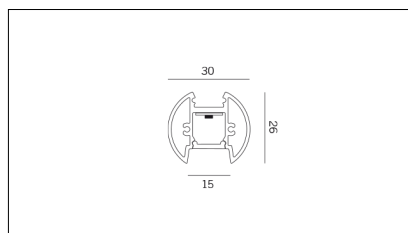

# MACROLUX

Codice Articolo	Articolo	Colore	Temperatura Luce (°K)	Potenza (W)
1318.0012.00.92	MR_12-92 L=max 3 m	Nero (92)		
1318.0012.120.2700.92	MR_12/9.6W/2700°K-92	Nero (92)	2700	9,6
1318.0012.120.4000.92	MR_12/9.6W/4000°K-92	Nero (92)	4000	9,6
1318.0012.120.92	MR_12/9.6W/3000°K-92	Nero (92)	3000	9,6
1318.0012.240.2700.92	MR_12/19.6W/2700°K-92	Nero (92)	2700	19,6
1318.0012.240.4000.92	MR_12/19.6W/4000°K-92	Nero (92)	4000	19,6
1318.0012.240.92	MR_12/19.6W/3000°K-92	Nero (92)	3000	19,6

Codice Articolo	Articolo	Colore	Temperatura Luce (°K)	Potenza (W)
1318.0012.00.94	MR_12-94 L=max 3 m	Bianco (94)		
1318.0012.120.2700.94	MR_12/9.6W/2700°K-94	Bianco (94)	2700	9,6
1318.0012.120.4000.94	MR_12/9.6W/4000°K-94	Bianco (94)	4000	9,6
1318.0012.120.94	MR_12/9.6W/3000°K-94	Bianco (94)	3000	9,6
1318.0012.240.2700.94	MR_12/19.6W/2700°K-94	Bianco (94)	2700	19,6
1318.0012.240.4000.94	MR_12/19.6W/4000°K-94	Bianco (94)	4000	19,6
1318.0012.240.94	MR_12/19.6W/3000°K-94	Bianco (94)	3000	19,6

Codice Articolo	Articolo	Colore	Lunghezza (mm)
1318.0012.01.92	MR_12/3000-92 L=3m - EMPTY STANDARD	Nero (92)	3000
1318.0012.01.M15.92	MR_12/3000-92 L=3m - 15x EMPTY STANDARD	Nero (92)	3000

Codice Articolo	Articolo	Colore	Lunghezza (mm)
1318.0012.01.94	MR_12/3000-94 L=3m - EMPTY STANDARD	Bianco (94)	3000