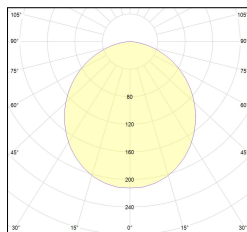

MACROLUX

Codice Articolo	Articolo	Colore	Temperatura Luce (°K)	Potenza (W)
1318.0012.00.92	MR_12-92 L=max 3 m	Nero (92)		
1318.0012.120.2700.92	mr_12 surface/2700-92#	Nero (92)	2700	9,6
1318.0012.120.4000.92	mr_12 surface/4000-92#	Nero (92)	4000	9,6
1318.0012.120.92	MR_12/9.6W/3000°K-92	Nero (92)	3000	9,6
1318.0012.240.2700.92	mr_12 surface/2700-92#	Nero (92)	2700	19,6
1318.0012.240.4000.92	MR_12/19.6W/4000°K-92	Nero (92)	4000	19,6
1318.0012.240.92	MR_12/19.6W/3000°K-92	Nero (92)	3000	19,6

Codice Articolo	Articolo	Colore	Temperatura Luce (°K)	Potenza (W)
1318.0012.00.94	MR_12-94 L=max 3 m	Bianco (94)		
1318.0012.120.2700.94	mr_12 surface/2700-94#	Bianco (94)	2700	9,6
1318.0012.120.4000.94	mr_12 surface/4000-94#	Bianco (94)	4000	9,6
1318.0012.120.94	MR_12/9.6W/3000°K-94	Bianco (94)	3000	9,6
1318.0012.240.2700.94	mr_12 surface/2700-94#	Bianco (94)	2700	19,6
1318.0012.240.4000.94	mr_12 surface/4000-94#	Bianco (94)	4000	19,6
1318.0012.240.94	MR_12/19.6W/3000°K-94	Bianco (94)	3000	19,6