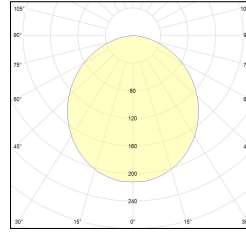

# MACROLUX

Codice Articolo	Articolo	Colore	Temperatura Luce (°K)	Potenza (W)
1318.0012.00.92	MR_12-92 L=max 3 m	Nero (92)		
1318.0012.120.2700.92	MR_12/9.6W/2700°K-92	Nero (92)	2700	9,6
1318.0012.120.4000.92	MR_12/9.6W/4000°K-92	Nero (92)	4000	9,6
1318.0012.120.92	MR_12/9.6W/3000°K-92	Nero (92)	3000	9,6
1318.0012.240.2700.92	MR_12/19.6W/2700°K-92	Nero (92)	2700	19,6
1318.0012.240.4000.92	MR_12/19.6W/4000°K-92	Nero (92)	4000	19,6
1318.0012.240.92	MR_12/19.6W/3000°K-92	Nero (92)	3000	19,6

Codice Articolo	Articolo	Colore	Temperatura Luce (°K)	Potenza (W)
1318.0012.00.94	MR_12-94 L=max 3 m	Bianco (94)		
1318.0012.120.2700.94	MR_12/9.6W/2700°K-94	Bianco (94)	2700	9,6
1318.0012.120.4000.94	MR_12/9.6W/4000°K-94	Bianco (94)	4000	9,6
1318.0012.120.94	MR_12/9.6W/3000°K-94	Bianco (94)	3000	9,6
1318.0012.240.2700.94	MR_12/19.6W/2700°K-94	Bianco (94)	2700	19,6
1318.0012.240.4000.94	MR_12/19.6W/4000°K-94	Bianco (94)	4000	19,6
1318.0012.240.94	MR_12/19.6W/3000°K-94	Bianco (94)	3000	19,6