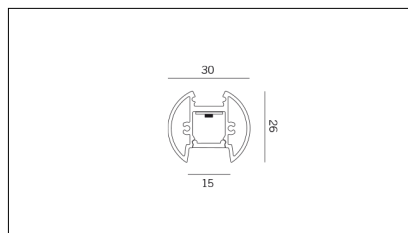

MACROLUX

Codice Articolo	Articolo	Colore	Temperatura Luce (°K)	Potenza (W)
1318.0012.00.92	MR_12-92 L=max 3 m	Nero (92)		
1318.0012.120.2700.92	MR_12/9.6W/2700°K-92	Nero (92)	2700	9,6
1318.0012.120.4000.92	MR_12/9.6W/4000°K-92	Nero (92)	4000	9,6
1318.0012.120.92	MR_12/9.6W/3000°K-92	Nero (92)	3000	9,6
1318.0012.240.2700.92	MR_12/19.6W/2700°K-92	Nero (92)	2700	19,6
1318.0012.240.4000.92	MR_12/19.6W/4000°K-92	Nero (92)	4000	19,6
1318.0012.240.92	MR_12/19.6W/3000°K-92	Nero (92)	3000	19,6

Codice Articolo	Articolo	Colore	Temperatura Luce (°K)	Potenza (W)
1318.0012.00.94	MR_12-94 L=max 3 m	Bianco (94)		
1318.0012.120.2700.94	MR_12/9.6W/2700°K-94	Bianco (94)	2700	9,6
1318.0012.120.4000.94	MR_12/9.6W/4000°K-94	Bianco (94)	4000	9,6
1318.0012.120.94	MR_12/9.6W/3000°K-94	Bianco (94)	3000	9,6
1318.0012.240.2700.94	MR_12/19.6W/2700°K-94	Bianco (94)	2700	19,6
1318.0012.240.4000.94	MR_12/19.6W/4000°K-94	Bianco (94)	4000	19,6
1318.0012.240.94	MR_12/19.6W/3000°K-94	Bianco (94)	3000	19,6

Codice Articolo	Articolo	Colore	Lunghezza (mm)
1318.0012.01.92	MR_12/3000-92 L=3m - EMPTY STANDARD	Nero (92)	3000
1318.0012.01.M15.92	MR_12/3000-92 L=3m - 15x EMPTY STANDARD	Nero (92)	3000

Codice Articolo	Articolo	Colore	Lunghezza (mm)
1318.0012.01.94	MR_12/3000-94 L=3m - EMPTY STANDARD	Bianco (94)	3000