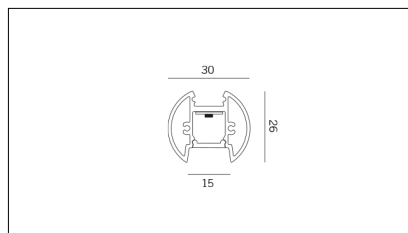

Codice Articolo	Articolo	Colore	Lunghezza (mm)
1318.0012.01.94	MR_12/3000-94 L=3m - EMPTY STANDARD	Bianco (94)	3000