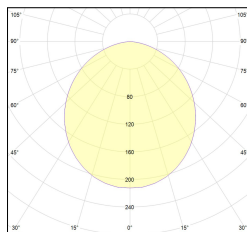

MACROLUX

| Codice Articolo | Articolo | Colore | Temperatura Luce (°K) | Potenza (W) |
|-----------------------|-----------------------|-----------|-----------------------|-------------|
| 1318.0012.00.92 | MR_12-92 L=max 3 m | Nero (92) | | |
| 1318.0012.120.2700.92 | MR_12/9.6W/2700°K-92 | Nero (92) | 2700 | 9,6 |
| 1318.0012.120.4000.92 | MR_12/9.6W/4000°K-92 | Nero (92) | 4000 | 9,6 |
| 1318.0012.120.92 | MR_12/9.6W/3000°K-92 | Nero (92) | 3000 | 9,6 |
| 1318.0012.240.2700.92 | MR_12/19.6W/2700°K-92 | Nero (92) | 2700 | 19,6 |
| 1318.0012.240.4000.92 | MR_12/19.6W/4000°K-92 | Nero (92) | 4000 | 19,6 |
| 1318.0012.240.92 | MR_12/19.6W/3000°K-92 | Nero (92) | 3000 | 19,6 |

| Codice Articolo | Articolo | Colore | Temperatura Luce (°K) | Potenza (W) |
|-----------------------|-----------------------|-------------|-----------------------|-------------|
| 1318.0012.00.94 | MR_12-94 L=max 3 m | Bianco (94) | | |
| 1318.0012.120.2700.94 | MR_12/9.6W/2700°K-94 | Bianco (94) | 2700 | 9,6 |
| 1318.0012.120.4000.94 | MR_12/9.6W/4000°K-94 | Bianco (94) | 4000 | 9,6 |
| 1318.0012.120.94 | MR_12/9.6W/3000°K-94 | Bianco (94) | 3000 | 9,6 |
| 1318.0012.240.2700.94 | MR_12/19.6W/2700°K-94 | Bianco (94) | 2700 | 19,6 |
| 1318.0012.240.4000.94 | MR_12/19.6W/4000°K-94 | Bianco (94) | 4000 | 19,6 |
| 1318.0012.240.94 | MR_12/19.6W/3000°K-94 | Bianco (94) | 3000 | 19,6 |