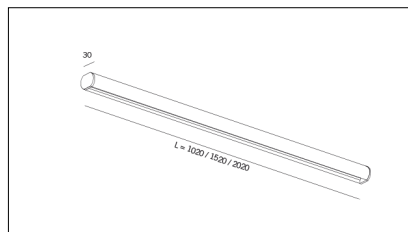

MACROLUX

Codice Articolo	Articolo	Colore	Temperatura Luce (°K)	Potenza (W)
1318.0012.00.92	MR_12-92 L=max 3 m	Nero (92)		
1318.0012.120.2700.92	MR_12/9.6W/2700°K-92	Nero (92)	2700	9,6
1318.0012.120.4000.92	MR_12/9.6W/4000°K-92	Nero (92)	4000	9,6
1318.0012.120.92	MR_12/9.6W/3000°K-92	Nero (92)	3000	9,6
1318.0012.240.2700.92	MR_12/19.6W/2700°K-92	Nero (92)	2700	19,6
1318.0012.240.4000.92	MR_12/19.6W/4000°K-92	Nero (92)	4000	19,6
1318.0012.240.92	MR_12/19.6W/3000°K-92	Nero (92)	3000	19,6