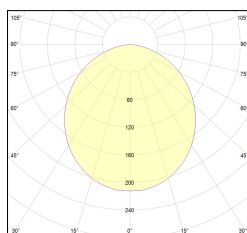

MACROLUX

| Codice Articolo | Articolo | Colore | Temperatura Luce (°K) | Potenza (W) |
|-----------------------|-----------------------|-----------|-----------------------|-------------|
| 1318.0012.00.92 | MR_12-92 L=max 3 m | Nero (92) | | |
| 1318.0012.120.2700.92 | MR_12/9.6W/2700°K-92 | Nero (92) | 2700 | 9,6 |
| 1318.0012.120.4000.92 | MR_12/9.6W/4000°K-92 | Nero (92) | 4000 | 9,6 |
| 1318.0012.120.92 | MR_12/9.6W/3000°K-92 | Nero (92) | 3000 | 9,6 |
| 1318.0012.240.2700.92 | MR_12/19.6W/2700°K-92 | Nero (92) | 2700 | 19,6 |
| 1318.0012.240.4000.92 | MR_12/19.6W/4000°K-92 | Nero (92) | 4000 | 19,6 |
| 1318.0012.240.92 | MR_12/19.6W/3000°K-92 | Nero (92) | 3000 | 19,6 |

| Codice Articolo | Articolo | Colore | Temperatura Luce (°K) | Potenza (W) |
|-----------------------|-----------------------|-------------|-----------------------|-------------|
| 1318.0012.00.94 | MR_12-94 L=max 3 m | Bianco (94) | | |
| 1318.0012.120.2700.94 | MR_12/9.6W/2700°K-94 | Bianco (94) | 2700 | 9,6 |
| 1318.0012.120.4000.94 | MR_12/9.6W/4000°K-94 | Bianco (94) | 4000 | 9,6 |
| 1318.0012.120.94 | MR_12/9.6W/3000°K-94 | Bianco (94) | 3000 | 9,6 |
| 1318.0012.240.2700.94 | MR_12/19.6W/2700°K-94 | Bianco (94) | 2700 | 19,6 |
| 1318.0012.240.4000.94 | MR_12/19.6W/4000°K-94 | Bianco (94) | 4000 | 19,6 |
| 1318.0012.240.94 | MR_12/19.6W/3000°K-94 | Bianco (94) | 3000 | 19,6 |