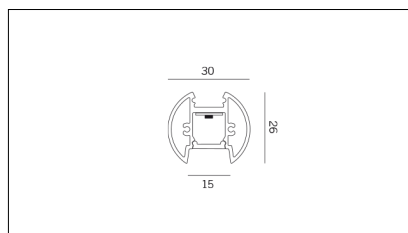

| Codice Articolo | Articolo | Colore | Temperatura Luce (°K) | Potenza (W) |
|-----------------------|-----------------------|-------------|-----------------------|-------------|
| 1318.0012.00.94 | MR_12-94 L=max 3 m | Bianco (94) | | |
| 1318.0012.120.2700.94 | MR_12/9.6W/2700°K-94 | Bianco (94) | 2700 | 9,6 |
| 1318.0012.120.4000.94 | MR_12/9.6W/4000°K-94 | Bianco (94) | 4000 | 9,6 |
| 1318.0012.120.94 | MR_12/9.6W/3000°K-94 | Bianco (94) | 3000 | 9,6 |
| 1318.0012.240.2700.94 | MR_12/19.6W/2700°K-94 | Bianco (94) | 2700 | 19,6 |
| 1318.0012.240.4000.94 | MR_12/19.6W/4000°K-94 | Bianco (94) | 4000 | 19,6 |
| 1318.0012.240.94 | MR_12/19.6W/3000°K-94 | Bianco (94) | 3000 | 19,6 |

| Codice Articolo | Articolo | Colore | Lunghezza (mm) |
|---------------------|---|-----------|----------------|
| 1318.0012.01.92 | MR_12/3000-92 L=3m - EMPTY STANDARD | Nero (92) | 3000 |
| 1318.0012.01.M15.92 | MR_12/3000-92 L=3m - 15x EMPTY STANDARD | Nero (92) | 3000 |

| Codice Articolo | Nome | Descrizione | Potenza (W) | Tipo di Driver |
|-----------------|--------------------------|-----------------------------|-------------|----------------|
| 1.97745 | Driver LED 24V 200W IP67 | Dimensioni 69 x 37 x 206 mm | 200 | On/Off |