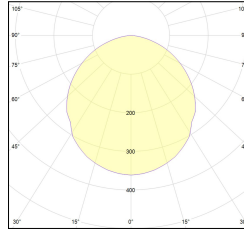

MACROLUX

Codice Articolo	Articolo	Colore	Temperatura Luce (°K)	Tipo di incasso
125.0021.2700.4	21-4 2700°K	Bianco (4)	2700	Laterizio/Calcestruzzo
125.0021.4	21-4	Bianco (4)	3000	Laterizio/Calcestruzzo
125.0021.4000.4	21-4 4000°K	Bianco (4)	2700	Laterizio/Calcestruzzo