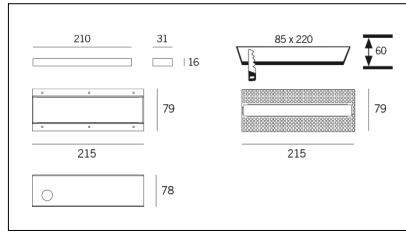

MACROLUX

Codice Articolo	Articolo	Colore	Temperatura Luce (°K)	Tipo di incasso
125.0021.2700.4	21-4 2700°K	Bianco (4)	2700	Laterizio/Calcestruzzo
125.0021.4	21-4	Bianco (4)	3000	Laterizio/Calcestruzzo
125.0021.4000.4	21-4 4000°K	Bianco (4)	2700	Laterizio/Calcestruzzo

Codice Articolo	Nome	Descrizione	Potenza (W)	Tipo di Driver
1.024015	Driver LED 24V 15W IP20		15	On/Off

Codice Articolo	Nome	Descrizione	Potenza (W)	Tipo di Driver
1.024020	Driver LED 24V 20W IP20		20	On/Off