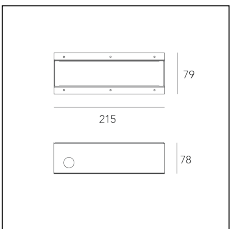

Codice Articolo	Nome	Descrizione
125.0024	21/CH	Ventuno casse a perdere - concrete housing