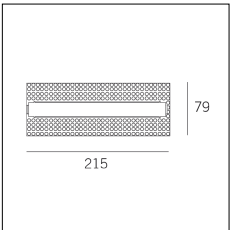

Codice Articolo	Nome	Descrizione	Colore
125.0023.4	21/PK-4	Ventuno plaster kit	Bianco (4)