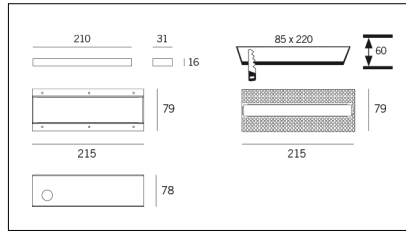

MACROLUX

Codice Articolo	Articolo	Colore	Temperatura Luce (°K)	Tipo di incasso
125.0021.2700.4	21-4 2700°K	Bianco (4)	2700	Laterizio/Calcestruzzo
125.0021.4	21-4	Bianco (4)	3000	Laterizio/Calcestruzzo
125.0021.4000.4	21-4 4000°K	Bianco (4)	2700	Laterizio/Calcestruzzo