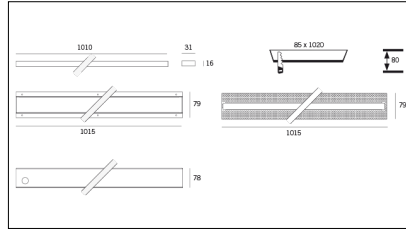

# MACROLUX

Codice Articolo	Articolo	Colore	Temperatura Luce (°K)	Tipo di incasso	Potenza (W)
125.0101.2700.4	101-4 2700°K	Bianco (4)	2700	Laterizio/Calcestruzzo	17,5
125.0101.4	101-4	Bianco (4)	3000	Laterizio/Calcestruzzo	17,5
125.0101.4000.4	*101	Bianco (4)	4000	Laterizio/Calcestruzzo	17,5

Codice Articolo	Nome	Descrizione	Potenza (W)	Tipo di Driver
1.024020	Driver LED 24V 20W IP20		20	On/Off

Codice Articolo	Nome	Descrizione	Potenza (W)	Tipo di Driver
1.024036	Driver LED 24V 36W IP40		36	On/Off