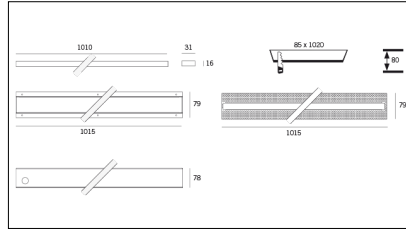

MACROLUX

Codice Articolo	Articolo	Colore	Temperatura Luce (°K)	Tipo di incasso	Potenza (W)
125.0101.2700.4	101-4 2700°K	Bianco (4)	2700	Laterizio/Calcestruzzo	17,5
125.0101.4	101-4	Bianco (4)	3000	Laterizio/Calcestruzzo	17,5
125.0101.4000.4	*101	Bianco (4)	4000	Laterizio/Calcestruzzo	17,5

Codice Articolo	Nome	Descrizione	Potenza (W)	Tipo di Driver
1.024020	Driver LED 24V 20W IP20		20	On/Off

Codice Articolo	Nome	Descrizione	Potenza (W)	Tipo di Driver
1.024036	Driver LED 24V 36W IP40		36	On/Off