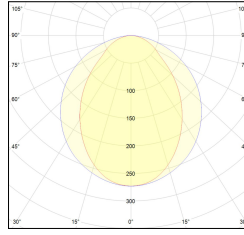

MACROLUX

Codice Articolo	Articolo	Colore	Temperatura Luce (°K)	Tipo di incasso	Potenza (W)
125.0101.2700.4	101-4 2700°K	Bianco (4)	2700	Laterizio/Calcestruzzo	17,5
125.0101.4	101-4	Bianco (4)	3000	Laterizio/Calcestruzzo	17,5
125.0101.4000.4	*101	Bianco (4)	4000	Laterizio/Calcestruzzo	17,5