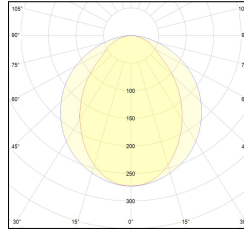

# MACROLUX

Codice Articolo	Articolo	Colore	Temperatura Luce (°K)	Tipo di incasso	Potenza (W)
125.0101.2700.4	101-4 2700°K	Bianco (4)	2700	Laterizio/Calcestruzzo	17,5
125.0101.4	101-4	Bianco (4)	3000	Laterizio/Calcestruzzo	17,5
125.0101.4000.4	*101	Bianco (4)	4000	Laterizio/Calcestruzzo	17,5