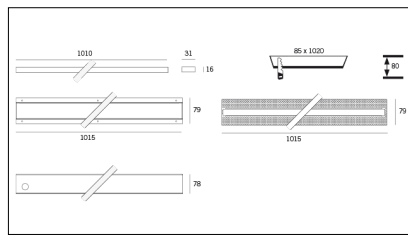

MACROLUX

Codice Articolo	Articolo	Colore	Temperatura Luce (°K)	Tipo di incasso	Potenza (W)
125.0101.2700.4	101-4 2700°K	Bianco (4)	2700	Laterizio/Calcestruzzo	17,5
125.0101.4	101-4	Bianco (4)	3000	Laterizio/Calcestruzzo	17,5
125.0101.4000.4	*101	Bianco (4)	4000	Laterizio/Calcestruzzo	17,5

Codice Articolo	Nome	Descrizione	Potenza (W)	Tipo di Driver
1.024020	Driver LED 24V 20W IP20		20	On/Off

Codice Articolo	Nome	Descrizione	Potenza (W)	Tipo di Driver
1.024036	Driver LED 24V 36W IP40		36	On/Off

Codice Articolo	Nome	Descrizione	Potenza (W)	Tipo di Driver
1.024060C	Driver LED 24V 60W IP40		60	On/Off

Codice Articolo	Nome	Descrizione	Potenza (W)	Tipo di Driver
1.024075	Driver LED 24V 75W IP20		75	On/Off