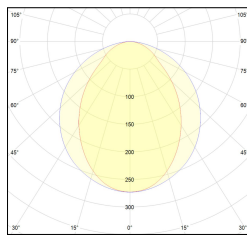

MACROLUX

Codice Articolo	Articolo	Colore	Temperatura Luce (°K)	Tipo di incasso	Potenza (W)
125.0101.2700.4	101-4 2700°K	Bianco (4)	2700	Laterizio/Calcestruzzo	17,5
125.0101.4	101-4	Bianco (4)	3000	Laterizio/Calcestruzzo	17,5
125.0101.4000.4	*101	Bianco (4)	4000	Laterizio/Calcestruzzo	17,5