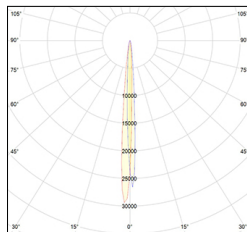

# MACROLUX

Codice Articolo	Articolo	Colore	Emissione (°)	Temperatura Luce (°K)	Potenza (W)
181.0060.8	MINIRACY/COB-8 10W 6°	Nero texturizzato (8)	6	3000	10

Codice Articolo	Articolo	Colore	Emissione (°)	Temperatura Luce (°K)	Potenza (W)
181.0060.11	MINIRACY/COB-11 10W 6°	Bianco texturizzato (11)	6	3000	10