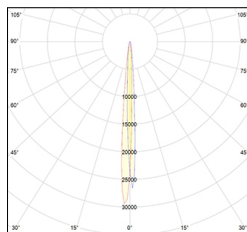

# MACROLUX

Codice Articolo	Articolo	Colore	Emissione (°)	Temperatura Luce (°K)	Potenza (W)
181.0060.12.8	*MINI RACY	Nero texturizzato (8)	12	3000	10
181.0060.24.8	*MINIRACY/COB-8 10W 24°	Nero texturizzato (8)	24	3000	10
181.0060.36.8	*MINIRACY/COB-8 10W 36°	Nero texturizzato (8)	36	3000	10
181.0060.4000.12.8	*MINI RACY	Nero texturizzato (8)	12	4000	10
181.0060.4000.24.8	*MINI RACY	Nero texturizzato (8)	24	4000	10
181.0060.4000.36.8	*MINI RACY	Nero texturizzato (8)	36	4000	10
181.0060.4000.60.8	*MINI RACY	Nero texturizzato (8)	60	4000	10
181.0060.4000.8	*MINI RACY	Nero texturizzato (8)	6	4000	10
181.0060.60.8	*MINIRACY/COB-8 10W 60°	Nero texturizzato (8)	60	3000	10
181.0060.8	MINIRACY/COB-8 10W 6°	Nero texturizzato (8)	6	3000	10

Codice Articolo	Articolo	Colore	Emissione (°)	Temperatura Luce (°K)	Potenza (W)
181.0060.11	MINIRACY/COB-11 10W 6°	Bianco texturizzato (11)	6	3000	10
181.0060.12.11	*MINI RACY	Bianco texturizzato (11)	12	3000	10
181.0060.24.11	*MINI RACY	Bianco texturizzato (11)	24	3000	10
181.0060.36.11	*MINIRACY/COB-11 10W 36°	Bianco texturizzato (11)	36	3000	10
181.0060.4000.11	*MINI RACY	Bianco texturizzato (11)	6	4000	10
181.0060.4000.12.11	*MINI RACY	Bianco texturizzato (11)	12	4000	10
181.0060.4000.24.11	*MINI RACY	Bianco texturizzato (11)	24	4000	10
181.0060.4000.36.11	*MINI RACY	Bianco texturizzato (11)	36	4000	10
181.0060.4000.60.11	*MINI RACY	Bianco texturizzato (11)	60	4000	10
181.0060.60.11	*MINIRACY/COB-11 10W 60°	Bianco texturizzato (11)	60	3000	10