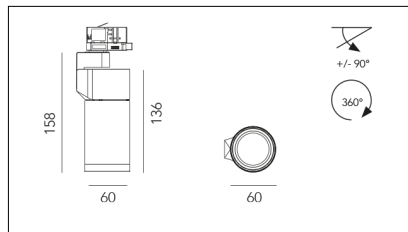

# MACROLUX

Codice Articolo	Articolo	Colore	Emissione (°)	Temperatura Luce (°K)	Potenza (W)
181.0060.8	MINIRACY/COB-8 10W 6°	Nero texturizzato (8)	6	3000	10

Codice Articolo	Articolo	Colore	Emissione (°)	Temperatura Luce (°K)	Potenza (W)
181.0060.11	MINIRACY/COB-11 10W 6°	Bianco texturizzato (11)	6	3000	10