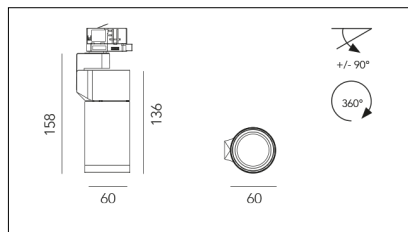

# MACROLUX

Codice Articolo	Articolo	Colore	Emissione (°)	Temperatura Luce (°K)	Potenza (W)
181.0060.12.8	*MINI RACY	Nero texturizzato (8)	12	3000	10
181.0060.24.8	*MINIRACY/COB-8 10W 24°	Nero texturizzato (8)	24	3000	10
181.0060.36.8	*MINIRACY/COB-8 10W 36°	Nero texturizzato (8)	36	3000	10
181.0060.4000.12.8	*MINI RACY	Nero texturizzato (8)	12	4000	10
181.0060.4000.24.8	*MINI RACY	Nero texturizzato (8)	24	4000	10
181.0060.4000.36.8	*MINI RACY	Nero texturizzato (8)	36	4000	10
181.0060.4000.60.8	*MINI RACY	Nero texturizzato (8)	60	4000	10
181.0060.4000.8	*MINI RACY	Nero texturizzato (8)	6	4000	10
181.0060.60.8	*MINIRACY/COB-8 10W 60°	Nero texturizzato (8)	60	3000	10
181.0060.8	MINIRACY/COB-8 10W 6°	Nero texturizzato (8)	6	3000	10

Codice Articolo	Articolo	Colore	Emissione (°)	Temperatura Luce (°K)	Potenza (W)
181.0060.11	MINIRACY/COB-11 10W 6°	Bianco texturizzato (11)	6	3000	10
181.0060.12.11	*MINI RACY	Bianco texturizzato (11)	12	3000	10
181.0060.24.11	*MINI RACY	Bianco texturizzato (11)	24	3000	10
181.0060.36.11	*MINIRACY/COB-11 10W 36°	Bianco texturizzato (11)	36	3000	10
181.0060.4000.11	*MINI RACY	Bianco texturizzato (11)	6	4000	10
181.0060.4000.12.11	*MINI RACY	Bianco texturizzato (11)	12	4000	10
181.0060.4000.24.11	*MINI RACY	Bianco texturizzato (11)	24	4000	10
181.0060.4000.36.11	*MINI RACY	Bianco texturizzato (11)	36	4000	10
181.0060.4000.60.11	*MINI RACY	Bianco texturizzato (11)	60	4000	10
181.0060.60.11	*MINIRACY/COB-11 10W 60°	Bianco texturizzato (11)	60	3000	10