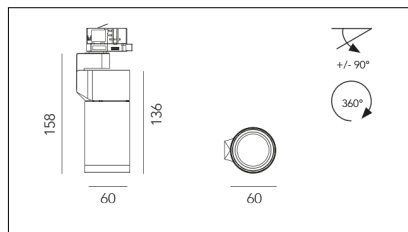

MACROLUX

Codice Articolo	Articolo	Colore	Emissione (°)	Temperatura Luce (°K)	Potenza (W)
181.0060.12.8	*MINI RACY	Nero texturizzato (8)	12	3000	10
181.0060.24.8	*MINIRACY/COB-8 10W 24°	Nero texturizzato (8)	24	3000	10
181.0060.36.8	*MINIRACY/COB-8 10W 36°	Nero texturizzato (8)	36	3000	10
181.0060.4000.12.8	*MINI RACY	Nero texturizzato (8)	12	4000	10
181.0060.4000.24.8	*MINI RACY	Nero texturizzato (8)	24	4000	10
181.0060.4000.36.8	*MINI RACY	Nero texturizzato (8)	36	4000	10
181.0060.4000.60.8	*MINI RACY	Nero texturizzato (8)	60	4000	10
181.0060.4000.8	*MINI RACY	Nero texturizzato (8)	6	4000	10
181.0060.60.8	*MINIRACY/COB-8 10W 60°	Nero texturizzato (8)	60	3000	10
181.0060.8	MINIRACY/COB-8 10W 6°	Nero texturizzato (8)	6	3000	10

Codice Articolo	Articolo	Colore	Emissione (°)	Temperatura Luce (°K)	Potenza (W)
181.0060.11	MINIRACY/COB-11 10W 6°	Bianco texturizzato (11)	6	3000	10
181.0060.12.11	*MINI RACY	Bianco texturizzato (11)	12	3000	10
181.0060.24.11	*MINI RACY	Bianco texturizzato (11)	24	3000	10
181.0060.36.11	*MINIRACY/COB-11 10W 36°	Bianco texturizzato (11)	36	3000	10
181.0060.4000.11	*MINI RACY	Bianco texturizzato (11)	6	4000	10
181.0060.4000.12.11	*MINI RACY	Bianco texturizzato (11)	12	4000	10
181.0060.4000.24.11	*MINI RACY	Bianco texturizzato (11)	24	4000	10
181.0060.4000.36.11	*MINI RACY	Bianco texturizzato (11)	36	4000	10
181.0060.4000.60.11	*MINI RACY	Bianco texturizzato (11)	60	4000	10
181.0060.60.11	*MINIRACY/COB-11 10W 60°	Bianco texturizzato (11)	60	3000	10