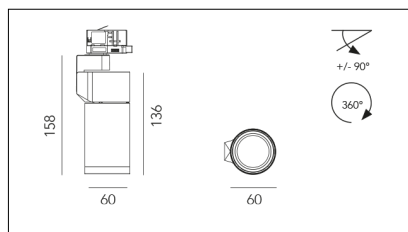

MACROLUX

Codice Articolo	Articolo	Colore	Emissione (°)	Temperatura Luce (°K)	Potenza (W)
181.0060.12.8	*MINI RACY	Nero texturizzato (8)	12	3000	10
181.0060.24.8	*MINIRACY/COB-8 10W 24°	Nero texturizzato (8)	24	3000	10
181.0060.36.8	*MINIRACY/COB-8 10W 36°	Nero texturizzato (8)	36	3000	10
181.0060.4000.12.8	*MINI RACY	Nero texturizzato (8)	12	4000	10
181.0060.4000.24.8	*MINI RACY	Nero texturizzato (8)	24	4000	10
181.0060.4000.36.8	*MINI RACY	Nero texturizzato (8)	36	4000	10
181.0060.4000.60.8	*MINI RACY	Nero texturizzato (8)	60	4000	10
181.0060.4000.8	*MINI RACY	Nero texturizzato (8)	6	4000	10
181.0060.60.8	*MINIRACY/COB-8 10W 60°	Nero texturizzato (8)	60	3000	10
181.0060.8	MINIRACY/COB-8 10W 6°	Nero texturizzato (8)	6	3000	10

Codice Articolo	Articolo	Colore	Emissione (°)	Temperatura Luce (°K)	Potenza (W)
181.0060.11	MINIRACY/COB-11 10W 6°	Bianco texturizzato (11)	6	3000	10
181.0060.12.11	*MINI RACY	Bianco texturizzato (11)	12	3000	10
181.0060.24.11	*MINI RACY	Bianco texturizzato (11)	24	3000	10
181.0060.36.11	*MINIRACY/COB-11 10W 36°	Bianco texturizzato (11)	36	3000	10
181.0060.4000.11	*MINI RACY	Bianco texturizzato (11)	6	4000	10
181.0060.4000.12.11	*MINI RACY	Bianco texturizzato (11)	12	4000	10
181.0060.4000.24.11	*MINI RACY	Bianco texturizzato (11)	24	4000	10
181.0060.4000.36.11	*MINI RACY	Bianco texturizzato (11)	36	4000	10
181.0060.4000.60.11	*MINI RACY	Bianco texturizzato (11)	60	4000	10
181.0060.60.11	*MINIRACY/COB-11 10W 60°	Bianco texturizzato (11)	60	3000	10