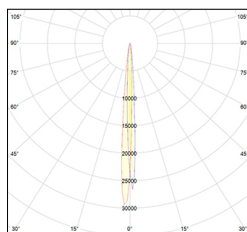

# MACROLUX

Codice Articolo	Articolo	Colore	Emissione (°)	Temperatura Luce (°K)	Potenza (W)
181.0060.12.8	*MINI RACY	Nero texturizzato (8)	12	3000	10
181.0060.24.8	*MINIRACY/COB-8 10W 24°	Nero texturizzato (8)	24	3000	10
181.0060.36.8	*MINIRACY/COB-8 10W 36°	Nero texturizzato (8)	36	3000	10
181.0060.4000.12.8	*MINI RACY	Nero texturizzato (8)	12	4000	10
181.0060.4000.24.8	*MINI RACY	Nero texturizzato (8)	24	4000	10
181.0060.4000.36.8	*MINI RACY	Nero texturizzato (8)	36	4000	10
181.0060.4000.60.8	*MINI RACY	Nero texturizzato (8)	60	4000	10
181.0060.4000.8	*MINI RACY	Nero texturizzato (8)	6	4000	10
181.0060.60.8	*MINIRACY/COB-8 10W 60°	Nero texturizzato (8)	60	3000	10
181.0060.8	MINIRACY/COB-8 10W 6°	Nero texturizzato (8)	6	3000	10

Codice Articolo	Articolo	Colore	Emissione (°)	Temperatura Luce (°K)	Potenza (W)
181.0060.11	MINIRACY/COB-11 10W 6°	Bianco texturizzato (11)	6	3000	10
181.0060.12.11	*MINI RACY	Bianco texturizzato (11)	12	3000	10
181.0060.24.11	*MINI RACY	Bianco texturizzato (11)	24	3000	10
181.0060.36.11	*MINIRACY/COB-11 10W 36°	Bianco texturizzato (11)	36	3000	10
181.0060.4000.11	*MINI RACY	Bianco texturizzato (11)	6	4000	10
181.0060.4000.12.11	*MINI RACY	Bianco texturizzato (11)	12	4000	10
181.0060.4000.24.11	*MINI RACY	Bianco texturizzato (11)	24	4000	10
181.0060.4000.36.11	*MINI RACY	Bianco texturizzato (11)	36	4000	10
181.0060.4000.60.11	*MINI RACY	Bianco texturizzato (11)	60	4000	10
181.0060.60.11	*MINIRACY/COB-11 10W 60°	Bianco texturizzato (11)	60	3000	10