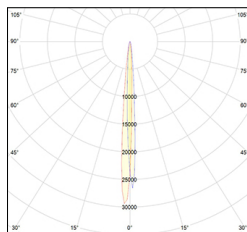

# MACROLUX

Codice Articolo	Articolo	Colore	Emissione (°)	Temperatura Luce (°K)	Potenza (W)
181.0060.8	MINIRACY/COB-8 10W 6°	Nero texturizzato (8)	6	3000	10

Codice Articolo	Articolo	Colore	Emissione (°)	Temperatura Luce (°K)	Potenza (W)
181.0060.11	MINIRACY/COB-11 10W 6°	Bianco texturizzato (11)	6	3000	10