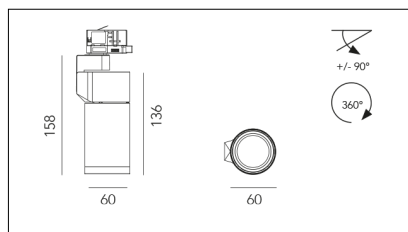

# MACROLUX

Codice Articolo	Articolo	Colore	Emissione (°)	Temperatura Luce (°K)	Potenza (W)
181.0060.12.8	*MINI RACY	Nero texturizzato (8)	12	3000	10
181.0060.24.8	*MINIRACY/COB-8 10W 24°	Nero texturizzato (8)	24	3000	10
181.0060.36.8	*MINIRACY/COB-8 10W 36°	Nero texturizzato (8)	36	3000	10
181.0060.4000.12.8	*MINI RACY	Nero texturizzato (8)	12	4000	10
181.0060.4000.24.8	*MINI RACY	Nero texturizzato (8)	24	4000	10
181.0060.4000.36.8	*MINI RACY	Nero texturizzato (8)	36	4000	10
181.0060.4000.60.8	*MINI RACY	Nero texturizzato (8)	60	4000	10
181.0060.4000.8	*MINI RACY	Nero texturizzato (8)	6	4000	10
181.0060.60.8	*MINIRACY/COB-8 10W 60°	Nero texturizzato (8)	60	3000	10
181.0060.8	MINIRACY/COB-8 10W 6°	Nero texturizzato (8)	6	3000	10

Codice Articolo	Articolo	Colore	Emissione (°)	Temperatura Luce (°K)	Potenza (W)
181.0060.11	MINIRACY/COB-11 10W 6°	Bianco texturizzato (11)	6	3000	10
181.0060.12.11	*MINI RACY	Bianco texturizzato (11)	12	3000	10
181.0060.24.11	*MINI RACY	Bianco texturizzato (11)	24	3000	10
181.0060.36.11	*MINIRACY/COB-11 10W 36°	Bianco texturizzato (11)	36	3000	10
181.0060.4000.11	*MINI RACY	Bianco texturizzato (11)	6	4000	10
181.0060.4000.12.11	*MINI RACY	Bianco texturizzato (11)	12	4000	10
181.0060.4000.24.11	*MINI RACY	Bianco texturizzato (11)	24	4000	10
181.0060.4000.36.11	*MINI RACY	Bianco texturizzato (11)	36	4000	10
181.0060.4000.60.11	*MINI RACY	Bianco texturizzato (11)	60	4000	10
181.0060.60.11	*MINIRACY/COB-11 10W 60°	Bianco texturizzato (11)	60	3000	10