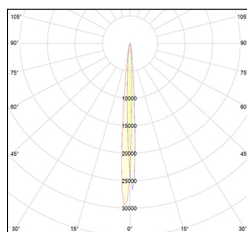

MACROLUX

Codice Articolo	Articolo	Colore	Emissione (°)	Temperatura Luce (°K)	Potenza (W)
181.0060.12.8	*MINI RACY	Nero texturizzato (8)	12	3000	10
181.0060.24.8	*MINIRACY/COB-8 10W 24°	Nero texturizzato (8)	24	3000	10
181.0060.36.8	*MINIRACY/COB-8 10W 36°	Nero texturizzato (8)	36	3000	10
181.0060.4000.12.8	*MINI RACY	Nero texturizzato (8)	12	4000	10
181.0060.4000.24.8	*MINI RACY	Nero texturizzato (8)	24	4000	10
181.0060.4000.36.8	*MINI RACY	Nero texturizzato (8)	36	4000	10
181.0060.4000.60.8	*MINI RACY	Nero texturizzato (8)	60	4000	10
181.0060.4000.8	*MINI RACY	Nero texturizzato (8)	6	4000	10
181.0060.60.8	*MINIRACY/COB-8 10W 60°	Nero texturizzato (8)	60	3000	10
181.0060.8	MINIRACY/COB-8 10W 6°	Nero texturizzato (8)	6	3000	10

Codice Articolo	Articolo	Colore	Emissione (°)	Temperatura Luce (°K)	Potenza (W)
181.0060.11	MINIRACY/COB-11 10W 6°	Bianco texturizzato (11)	6	3000	10
181.0060.12.11	*MINI RACY	Bianco texturizzato (11)	12	3000	10
181.0060.24.11	*MINI RACY	Bianco texturizzato (11)	24	3000	10
181.0060.36.11	*MINIRACY/COB-11 10W 36°	Bianco texturizzato (11)	36	3000	10
181.0060.4000.11	*MINI RACY	Bianco texturizzato (11)	6	4000	10
181.0060.4000.12.11	*MINI RACY	Bianco texturizzato (11)	12	4000	10
181.0060.4000.24.11	*MINI RACY	Bianco texturizzato (11)	24	4000	10
181.0060.4000.36.11	*MINI RACY	Bianco texturizzato (11)	36	4000	10
181.0060.4000.60.11	*MINI RACY	Bianco texturizzato (11)	60	4000	10
181.0060.60.11	*MINIRACY/COB-11 10W 60°	Bianco texturizzato (11)	60	3000	10