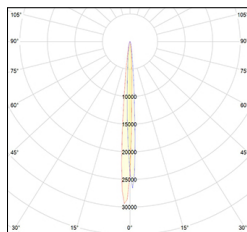

MACROLUX

Codice Articolo	Articolo	Colore	Emissione (°)	Temperatura Luce (°K)	Potenza (W)
181.0060.12.8	*MINI RACY	Nero texturizzato (8)	12	3000	10
181.0060.24.8	*MINIRACY/COB-8 10W 24°	Nero texturizzato (8)	24	3000	10
181.0060.36.8	*MINIRACY/COB-8 10W 36°	Nero texturizzato (8)	36	3000	10
181.0060.4000.12.8	*MINI RACY	Nero texturizzato (8)	12	4000	10
181.0060.4000.24.8	*MINI RACY	Nero texturizzato (8)	24	4000	10
181.0060.4000.36.8	*MINI RACY	Nero texturizzato (8)	36	4000	10
181.0060.4000.60.8	*MINI RACY	Nero texturizzato (8)	60	4000	10
181.0060.4000.8	*MINI RACY	Nero texturizzato (8)	6	4000	10
181.0060.60.8	*MINIRACY/COB-8 10W 60°	Nero texturizzato (8)	60	3000	10
181.0060.8	MINIRACY/COB-8 10W 6°	Nero texturizzato (8)	6	3000	10

Codice Articolo	Articolo	Colore	Emissione (°)	Temperatura Luce (°K)	Potenza (W)
181.0060.11	MINIRACY/COB-11 10W 6°	Bianco texturizzato (11)	6	3000	10
181.0060.12.11	*MINI RACY	Bianco texturizzato (11)	12	3000	10
181.0060.24.11	*MINI RACY	Bianco texturizzato (11)	24	3000	10
181.0060.36.11	*MINIRACY/COB-11 10W 36°	Bianco texturizzato (11)	36	3000	10
181.0060.4000.11	*MINI RACY	Bianco texturizzato (11)	6	4000	10
181.0060.4000.12.11	*MINI RACY	Bianco texturizzato (11)	12	4000	10
181.0060.4000.24.11	*MINI RACY	Bianco texturizzato (11)	24	4000	10
181.0060.4000.36.11	*MINI RACY	Bianco texturizzato (11)	36	4000	10
181.0060.4000.60.11	*MINI RACY	Bianco texturizzato (11)	60	4000	10
181.0060.60.11	*MINIRACY/COB-11 10W 60°	Bianco texturizzato (11)	60	3000	10