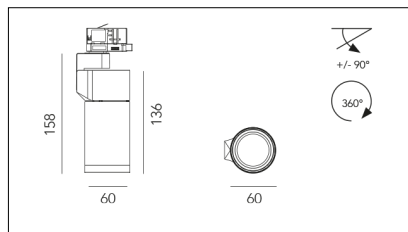

# MACROLUX

Codice Articolo	Articolo	Colore	Emissione (°)	Temperatura Luce (°K)	Potenza (W)
181.0060.8	MINIRACY/COB-8 10W 6°	Nero texturizzato (8)	6	3000	10

Codice Articolo	Articolo	Colore	Emissione (°)	Temperatura Luce (°K)	Potenza (W)
181.0060.11	MINIRACY/COB-11 10W 6°	Bianco texturizzato (11)	6	3000	10