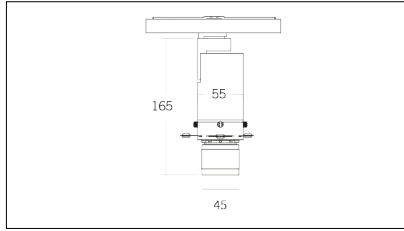

MACROLUX

Codice Articolo	Articolo	Colore	Temperatura Luce (°K)	Potenza (W)	Emissione (°)
181.0048.01.8	*SHAPE/48V-8 DALI	Nero texturizzato (8)	3000	10	34
181.0048.8	*SHAPE/48V-8	Nero texturizzato (8)	3000	10	34