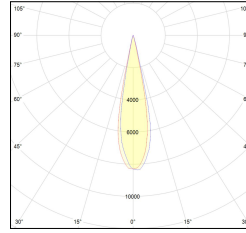

MACROLUX

Codice Articolo	Articolo	Colore	Temperatura Luce (°K)	Potenza (W)	Emissione (°)
181.0048.8	*SHAPE/48V-8	Nero texturizzato (8)	3000	10	34