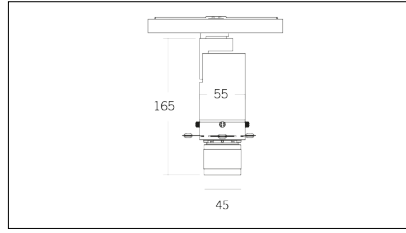

MACROLUX

Codice Articolo	Articolo	Colore	Temperatura Luce (°K)	Potenza (W)	Emissione (°)
181.0048.8	*SHAPE/48V-8	Nero texturizzato (8)	3000	10	34