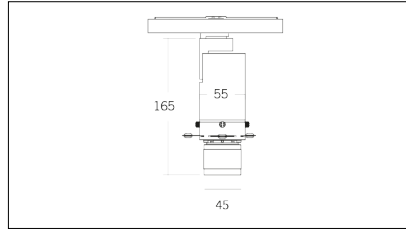

MACROLUX

Codice Articolo	Articolo	Colore	Temperatura Luce (°K)	Potenza (W)	Emissione (°)
181.0048.01.8	SHAPÉ/48V-8 DALI	Nero texturizzato (8)	3000	10	34
181.0048.8	SHAPÉ/48V-8	Nero texturizzato (8)	3000	10	34