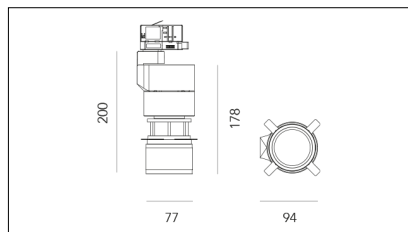

MACROLUX

Codice Articolo	Articolo	Colore	Emissione (°)	Potenza (W)	Temperatura Luce (°K)
181.0040.4000.8	*SHAPE COMPACT	Nero texturizzato (8)	20	15	4000
181.0040.8	SHAPE COMPACT/COB-8	Nero texturizzato (8)	20	15	3000