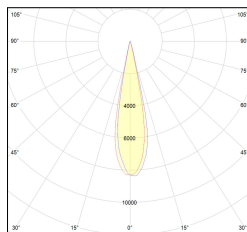

MACROLUX

Codice Articolo	Articolo	Colore	Emissione (°)	Potenza (W)	Temperatura Luce (°K)
181.0040.4000.8	*SHAPE COMPACT	Nero texturizzato (8)	20	15	4000
181.0040.8	SHAPE COMPACT/COB-8	Nero texturizzato (8)	20	15	3000