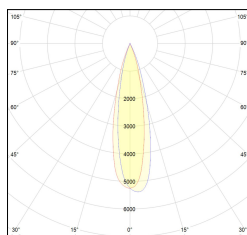

MACROLUX

Codice Articolo	Articolo	Colore	Colore addizionale	Emissione (°)	Temperatura Luce (°K)	Potenza (W)	Tipo di incasso
420.0075.01.15.44	DRAFT_75/15°-44 DALI	Bianco (4)	Bianco (4)	15	3000	10	Cartongesso
420.0075.01.2700.15.44	draft 75 trimless/15/2700-44#	Bianco (4)	Bianco (4)	15	2700	10	Cartongesso
420.0075.01.2700.38.44	draft 75 trimless/38/2700-44#	Bianco (4)	Bianco (4)	38	2700	10	Cartongesso
420.0075.01.2700.44	draft 75 trimless/24/2700-44#	Bianco (4)	Bianco (4)	24	2700	10	Cartongesso
420.0075.01.38.44	DRAFT_75/38°-44 DALI	Bianco (4)	Bianco (4)	38	3000	10	Cartongesso
420.0075.01.4000.15.44	*DRAFT_75	Bianco (4)	Bianco (4)	15	4000	10	Cartongesso
420.0075.01.4000.38.44	DRAFT_75/38°-44 4000°K DALI	Bianco (4)	Bianco (4)	38	4000	10	Cartongesso
420.0075.01.4000.44	*DRAFT_75	Bianco (4)	Bianco (4)	24	4000	10	Cartongesso
420.0075.01.44	DRAFT_75/24°-44 DALI	Bianco (4)	Bianco (4)	24	3000	10	Cartongesso
420.0075.15.44	DRAFT_75/15°-44	Bianco (4)	Bianco (4)	15	3000	10	Cartongesso
420.0075.2700.15.44	draft 75 trimless/15/2700-44#	Bianco (4)	Bianco (4)	15	2700	10	Cartongesso
420.0075.2700.38.44	draft 75 trimless/38/2700-44#	Bianco (4)	Bianco (4)	38	2700	10	Cartongesso
420.0075.2700.44	DRAFT_75/24°-44 2700°K	Bianco (4)	Bianco (4)	24	2700	10	Cartongesso
420.0075.38.44	DRAFT_75/38°-44	Bianco (4)	Bianco (4)	38	3000	10	Cartongesso
420.0075.4000.15.44	*draft75	Bianco (4)	Bianco (4)	15	4000	10	Cartongesso
420.0075.4000.38.44	*draft75	Bianco (4)	Bianco (4)	38	4000	10	Cartongesso
420.0075.4000.44	DRAFT_75/24°-44 4000°K	Bianco (4)	Bianco (4)	24	4000	10	Cartongesso
420.0075.44	DRAFT_75/24°-44	Bianco (4)	Bianco (4)	24	3000	10	Cartongesso