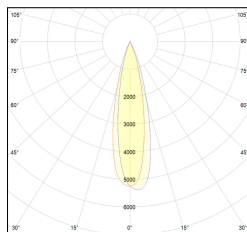

# MACROLUX

Codice Articolo	Articolo	Colore	Colore addizionale	Emissione (°)	Temperatura Luce (°K)	Potenza (W)	Tipo di incasso
420.0075.01.15.44	DRAFT_75/15°-44 DALI	Bianco (4)	Bianco (4)	15	3000	10	Cartongesso
420.0075.01.38.44	DRAFT_75/38°-44 DALI	Bianco (4)	Bianco (4)	38	3000	10	Cartongesso
420.0075.01.4000.15.44	*DRAFT_75	Bianco (4)	Bianco (4)	15	4000	10	Cartongesso
420.0075.01.4000.38.44	DRAFT_75/38°-44 4000°K DALI	Bianco (4)	Bianco (4)	38	4000	10	Cartongesso
420.0075.01.4000.44	*DRAFT_75	Bianco (4)	Bianco (4)	24	4000	10	Cartongesso
420.0075.01.44	DRAFT_75/15°-44	Bianco (4)	Bianco (4)	24	3000	10	Cartongesso
420.0075.15.44	DRAFT_75/15°-44	Bianco (4)	Bianco (4)	15	3000	10	Cartongesso
420.0075.38.44	DRAFT_75/38°-44	Bianco (4)	Bianco (4)	38	3000	10	Cartongesso
420.0075.4000.15.44	*draft75	Bianco (4)	Bianco (4)	15	4000	10	Cartongesso
420.0075.4000.38.44	*draft75	Bianco (4)	Bianco (4)	38	4000	10	Cartongesso
420.0075.4000.44	DRAFT_75/24°-44 4000°K	Bianco (4)	Bianco (4)	24	4000	10	Cartongesso
420.0075.44	DRAFT_75/24°-44	Bianco (4)	Bianco (4)	24	3000	10	Cartongesso