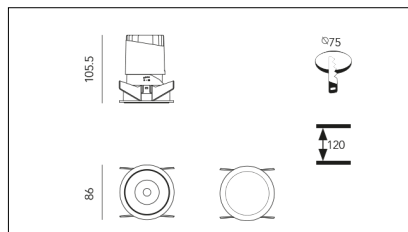

MACROLUX

Codice Articolo	Articolo	Colore	Colore addizionale	Emissione (°)	Temperatura Luce (°K)	Potenza (W)	Tipo di incasso
420.0075.01.15.44	DRAFT_75/15°-44 DALI	Bianco (4)	Bianco (4)	15	3000	10	Cartongesso
420.0075.01.38.44	DRAFT_75/38°-44 DALI	Bianco (4)	Bianco (4)	38	3000	10	Cartongesso
420.0075.01.4000.15.44	*DRAFT_75	Bianco (4)	Bianco (4)	15	4000	10	Cartongesso
420.0075.01.4000.38.44	DRAFT_75/38°-44 4000°K DALI	Bianco (4)	Bianco (4)	38	4000	10	Cartongesso
420.0075.01.4000.44	*DRAFT_75	Bianco (4)	Bianco (4)	24	4000	10	Cartongesso
420.0075.01.44	DRAFT_75/24°-44 DALI	Bianco (4)	Bianco (4)	24	3000	10	Cartongesso
420.0075.15.44	DRAFT_75/15°-44	Bianco (4)	Bianco (4)	15	3000	10	Cartongesso
420.0075.38.44	DRAFT_75/38°-44	Bianco (4)	Bianco (4)	38	3000	10	Cartongesso
420.0075.4000.15.44	*draft75	Bianco (4)	Bianco (4)	15	4000	10	Cartongesso
420.0075.4000.38.44	*draft75	Bianco (4)	Bianco (4)	38	4000	10	Cartongesso
420.0075.4000.44	DRAFT_75/24°-44 4000°K	Bianco (4)	Bianco (4)	24	4000	10	Cartongesso
420.0075.44	DRAFT_75/24°-44	Bianco (4)	Bianco (4)	24	3000	10	Cartongesso