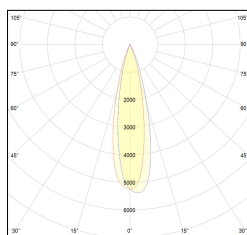

MACROLUX

Codice Articolo	Articolo	Colore	Colore addizionale	Emissione (°)	Temperatura Luce (°K)	Potenza (W)	Tipo di incasso
420.0075.01.15.44	DRAFT_75/15°-44 DALI	Bianco (4)	Bianco (4)	15	3000	10	Cartongesso
420.0075.01.38.44	DRAFT_75/38°-44 DALI	Bianco (4)	Bianco (4)	38	3000	10	Cartongesso
420.0075.01.4000.15.44	*DRAFT_75	Bianco (4)	Bianco (4)	15	4000	10	Cartongesso
420.0075.01.4000.38.44	DRAFT_75/38°-44 4000°K DALI	Bianco (4)	Bianco (4)	38	4000	10	Cartongesso
420.0075.01.4000.44	*DRAFT_75	Bianco (4)	Bianco (4)	24	4000	10	Cartongesso
420.0075.01.44	DRAFT_75/24°-44 DALI	Bianco (4)	Bianco (4)	24	3000	10	Cartongesso
420.0075.15.44	DRAFT_75/15°-44	Bianco (4)	Bianco (4)	15	3000	10	Cartongesso
420.0075.38.44	DRAFT_75/38°-44	Bianco (4)	Bianco (4)	38	3000	10	Cartongesso
420.0075.4000.15.44	*draft75	Bianco (4)	Bianco (4)	15	4000	10	Cartongesso
420.0075.4000.38.44	*draft75	Bianco (4)	Bianco (4)	38	4000	10	Cartongesso
420.0075.4000.44	DRAFT_75/24°-44 4000°K	Bianco (4)	Bianco (4)	24	4000	10	Cartongesso
420.0075.44	DRAFT_75/24°-44	Bianco (4)	Bianco (4)	24	3000	10	Cartongesso