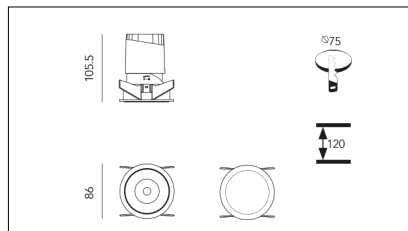

Codice Articolo	Articolo	Colore	Colore addizionale	Emissione (°)	Temperatura Luce (°K)	Potenza (W)	Tipo di incasso
420.0075.01.4000.38.46	DRAFT_75/38°-46 4000°K DALI	Bianco (4)	Cromo (6)	38	4000	10	Cartongesso
420.0075.01.4000.46	*DRAFT_75	Bianco (4)	Cromo (6)	24	4000	10	Cartongesso
420.0075.01.46	DRAFT_75/24°-46 DALI	Bianco (4)	Cromo (6)	24	3000	10	Cartongesso
420.0075.15.46	DRAFT_75/15°-46	Bianco (4)	Cromo (6)	15	3000	10	Cartongesso
420.0075.38.46	DRAFT_75/38°-46	Bianco (4)	Cromo (6)	38	3000	10	Cartongesso
420.0075.4000.15.46	*draft75	Bianco (4)	Cromo (6)	15	4000	10	Cartongesso
420.0075.4000.38.46	DRAFT_75/4000°K/38°-46	Bianco (4)	Cromo (6)	38	4000	10	Cartongesso
420.0075.4000.46	*draft75	Bianco (4)	Cromo (6)	24	4000	10	Cartongesso
420.0075.46	DRAFT_75/24°-46	Bianco (4)	Cromo (6)	24	3000	10	Cartongesso

Codice Articolo	Articolo	Colore	Colore addizionale	Emissione (°)	Temperatura Luce (°K)	Potenza (W)	Tipo di incasso
420.0075.01.15.495	DRAFT_75/15°-495 DALI	Bianco (4)	Bronzo (95)	15	3000	10	Cartongesso
420.0075.01.38.495	DRAFT_75/38°-495 DALI	Bianco (4)	Bronzo (95)	38	3000	10	Cartongesso
420.0075.01.4000.15.495	*DRAFT_75	Bianco (4)	Bronzo (95)	15	4000	10	Cartongesso
420.0075.01.4000.38.495	*DRAFT_75	Bianco (4)	Bronzo (95)	38	4000	10	Cartongesso
420.0075.01.4000.495	*DRAFT_75	Bianco (4)	Bronzo (95)	24	4000	10	Cartongesso
420.0075.01.495	DRAFT_75/24°-495 DALI	Bianco (4)	Bronzo (95)	24	3000	10	Cartongesso
420.0075.15.495	DRAFT_75/15°-495	Bianco (4)	Bronzo (95)	15	3000	10	Cartongesso
420.0075.38.495	DRAFT_75/38°-495	Bianco (4)	Bronzo (95)	38	3000	10	Cartongesso
420.0075.4000.15.495	*draft75	Bianco (4)	Bronzo (95)	15	4000	10	Cartongesso
420.0075.4000.38.495	*DRAFT_75/38°-495 4000°K	Bianco (4)	Bronzo (95)	38	4000	10	Cartongesso
420.0075.4000.495	*draft75	Bianco (4)	Bronzo (95)	24	4000	10	Cartongesso
420.0075.495	DRAFT_75/24°-495	Bianco (4)	Bronzo (95)	24	3000	10	Cartongesso