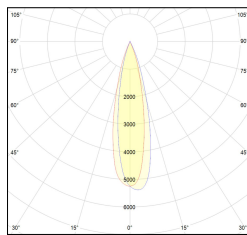

MACROLUX

Codice Articolo	Articolo	Colore	Colore addizionale	Emissione (°)	Temperatura Luce (°K)	Potenza (W)	Tipo di incasso
420.0075.01.15.44	DRAFT_75/15°-44 DALI	Bianco (4)	Bianco (4)	15	3000	10	Cartongesso
420.0075.01.2700.15.44	draft 75 trimless/15/2700-44#	Bianco (4)	Bianco (4)	15	2700	10	Cartongesso
420.0075.01.2700.38.44	draft 75 trimless/38/2700-44#	Bianco (4)	Bianco (4)	38	2700	10	Cartongesso
420.0075.01.2700.44	draft 75 trimless/24/2700-44#	Bianco (4)	Bianco (4)	24	2700	10	Cartongesso
420.0075.01.38.44	DRAFT_75/38°-44 DALI	Bianco (4)	Bianco (4)	38	3000	10	Cartongesso
420.0075.01.4000.15.44	*DRAFT_75	Bianco (4)	Bianco (4)	15	4000	10	Cartongesso
420.0075.01.4000.38.44	DRAFT_75/38°-44 4000°K DALI	Bianco (4)	Bianco (4)	38	4000	10	Cartongesso
420.0075.01.4000.44	*DRAFT_75	Bianco (4)	Bianco (4)	24	4000	10	Cartongesso
420.0075.01.44	DRAFT_75/24°-44 DALI	Bianco (4)	Bianco (4)	24	3000	10	Cartongesso
420.0075.15.44	DRAFT_75/15°-44	Bianco (4)	Bianco (4)	15	3000	10	Cartongesso
420.0075.2700.15.44	draft 75 trimless/15/2700-44#	Bianco (4)	Bianco (4)	15	2700	10	Cartongesso
420.0075.2700.38.44	draft 75 trimless/38/2700-44#	Bianco (4)	Bianco (4)	38	2700	10	Cartongesso
420.0075.2700.44	DRAFT_75/24°-44 2700°K	Bianco (4)	Bianco (4)	24	2700	10	Cartongesso
420.0075.38.44	DRAFT_75/38°-44	Bianco (4)	Bianco (4)	38	3000	10	Cartongesso
420.0075.4000.15.44	*draft75	Bianco (4)	Bianco (4)	15	4000	10	Cartongesso
420.0075.4000.38.44	*draft75	Bianco (4)	Bianco (4)	38	4000	10	Cartongesso
420.0075.4000.44	DRAFT_75/24°-44 4000°K	Bianco (4)	Bianco (4)	24	4000	10	Cartongesso
420.0075.44	DRAFT_75/24°-44	Bianco (4)	Bianco (4)	24	3000	10	Cartongesso