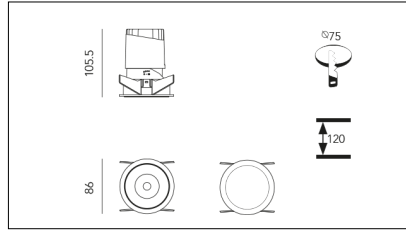

Codice Articolo	Articolo	Colore	Colore addizionale	Emissione (°)	Temperatura Luce (°K)	Potenza (W)	Tipo di incasso
420.0075.01.4000.38.46	DRAFT_75/38°-46 4000°K DALI	Bianco (4)	Cromo (6)	38	4000	10	Cartongesso
420.0075.01.4000.46	*DRAFT_75	Bianco (4)	Cromo (6)	24	4000	10	Cartongesso
420.0075.01.46	DRAFT_75/24°-46 DALI	Bianco (4)	Cromo (6)	24	3000	10	Cartongesso
420.0075.15.46	DRAFT_75/15°-46	Bianco (4)	Cromo (6)	15	3000	10	Cartongesso
420.0075.38.46	DRAFT_75/38°-46	Bianco (4)	Cromo (6)	38	3000	10	Cartongesso
420.0075.4000.15.46	*draft75	Bianco (4)	Cromo (6)	15	4000	10	Cartongesso
420.0075.4000.38.46	DRAFT_75/4000°K/38°-46	Bianco (4)	Cromo (6)	38	4000	10	Cartongesso
420.0075.4000.46	*draft75	Bianco (4)	Cromo (6)	24	4000	10	Cartongesso
420.0075.46	DRAFT_75/24°-46	Bianco (4)	Cromo (6)	24	3000	10	Cartongesso

Codice Articolo	Articolo	Colore	Colore addizionale	Emissione (°)	Temperatura Luce (°K)	Potenza (W)	Tipo di incasso
420.0075.01.15.495	DRAFT_75/15°-495 DALI	Bianco (4)	Bronzo (95)	15	3000	10	Cartongesso
420.0075.01.38.495	DRAFT_75/38°-495 DALI	Bianco (4)	Bronzo (95)	38	3000	10	Cartongesso
420.0075.01.4000.15.495	*DRAFT_75	Bianco (4)	Bronzo (95)	15	4000	10	Cartongesso
420.0075.01.4000.38.495	*DRAFT_75	Bianco (4)	Bronzo (95)	38	4000	10	Cartongesso
420.0075.01.4000.495	*DRAFT_75	Bianco (4)	Bronzo (95)	24	4000	10	Cartongesso
420.0075.01.495	DRAFT_75/24°-495 DALI	Bianco (4)	Bronzo (95)	24	3000	10	Cartongesso
420.0075.15.495	DRAFT_75/15°-495	Bianco (4)	Bronzo (95)	15	3000	10	Cartongesso
420.0075.38.495	DRAFT_75/38°-495	Bianco (4)	Bronzo (95)	38	3000	10	Cartongesso
420.0075.4000.15.495	*draft75	Bianco (4)	Bronzo (95)	15	4000	10	Cartongesso
420.0075.4000.38.495	*DRAFT_75/38°-495 4000°K	Bianco (4)	Bronzo (95)	38	4000	10	Cartongesso
420.0075.4000.495	*draft75	Bianco (4)	Bronzo (95)	24	4000	10	Cartongesso
420.0075.495	DRAFT_75/24°-495	Bianco (4)	Bronzo (95)	24	3000	10	Cartongesso