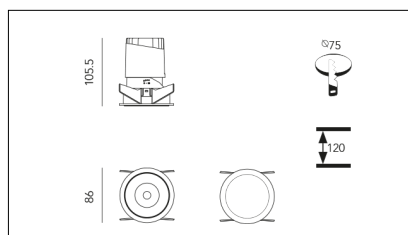

# MACROLUX

Codice Articolo	Articolo	Colore	Colore addizionale	Emissione (°)	Temperatura Luce (°K)	Potenza (W)	Tipo di incasso
420.0075.01.15.44	DRAFT_75/15°-44 DALI	Bianco (4)	Bianco (4)	15	3000	10	Cartongesso
420.0075.01.38.44	DRAFT_75/38°-44 DALI	Bianco (4)	Bianco (4)	38	3000	10	Cartongesso
420.0075.01.4000.15.44	*DRAFT_75	Bianco (4)	Bianco (4)	15	4000	10	Cartongesso
420.0075.01.4000.38.44	DRAFT_75/38°-44 4000°K DALI	Bianco (4)	Bianco (4)	38	4000	10	Cartongesso
420.0075.01.4000.44	*DRAFT_75	Bianco (4)	Bianco (4)	24	4000	10	Cartongesso
420.0075.01.44	DRAFT_75/15°-44	Bianco (4)	Bianco (4)	24	3000	10	Cartongesso
420.0075.15.44	DRAFT_75/15°-44	Bianco (4)	Bianco (4)	15	3000	10	Cartongesso
420.0075.38.44	DRAFT_75/38°-44	Bianco (4)	Bianco (4)	38	3000	10	Cartongesso
420.0075.4000.15.44	*draft75	Bianco (4)	Bianco (4)	15	4000	10	Cartongesso
420.0075.4000.38.44	*draft75	Bianco (4)	Bianco (4)	38	4000	10	Cartongesso
420.0075.4000.44	DRAFT_75/24°-44 4000°K	Bianco (4)	Bianco (4)	24	4000	10	Cartongesso
420.0075.44	DRAFT_75/24°-44	Bianco (4)	Bianco (4)	24	3000	10	Cartongesso