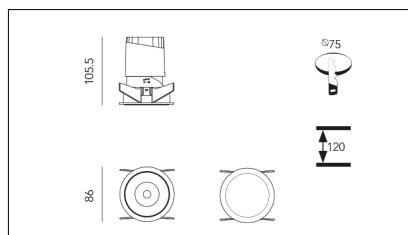

MACROLUX

Codice Articolo	Articolo	Colore	Colore addizionale	Emissione (°)	Temperatura Luce (°K)	Potenza (W)	Tipo di incasso
420.0075.01.15.44	DRAFT_75/15°-44 DALI	Bianco (4)	Bianco (4)	15	3000	10	Cartongesso
420.0075.01.2700.15.44	draft 75 trimless/15/2700-44#	Bianco (4)	Bianco (4)	15	2700	10	Cartongesso
420.0075.01.2700.38.44	draft 75 trimless/38/2700-44#	Bianco (4)	Bianco (4)	38	2700	10	Cartongesso
420.0075.01.2700.44	draft 75 trimless/24/2700-44#	Bianco (4)	Bianco (4)	24	2700	10	Cartongesso
420.0075.01.38.44	DRAFT_75/38°-44 DALI	Bianco (4)	Bianco (4)	38	3000	10	Cartongesso
420.0075.01.4000.15.44	*DRAFT_75	Bianco (4)	Bianco (4)	15	4000	10	Cartongesso
420.0075.01.4000.38.44	DRAFT_75/38°-44 4000°K DALI	Bianco (4)	Bianco (4)	38	4000	10	Cartongesso
420.0075.01.4000.44	*DRAFT_75	Bianco (4)	Bianco (4)	24	4000	10	Cartongesso
420.0075.01.44	DRAFT_75/24°-44 DALI	Bianco (4)	Bianco (4)	24	3000	10	Cartongesso
420.0075.15.44	DRAFT_75/15°-44	Bianco (4)	Bianco (4)	15	3000	10	Cartongesso
420.0075.2700.15.44	draft 75 trimless/15/2700-44#	Bianco (4)	Bianco (4)	15	2700	10	Cartongesso
420.0075.2700.38.44	draft 75 trimless/38/2700-44#	Bianco (4)	Bianco (4)	38	2700	10	Cartongesso
420.0075.2700.44	DRAFT_75/24°-44 2700°K	Bianco (4)	Bianco (4)	24	2700	10	Cartongesso
420.0075.38.44	DRAFT_75/38°-44	Bianco (4)	Bianco (4)	38	3000	10	Cartongesso
420.0075.4000.15.44	*draft75	Bianco (4)	Bianco (4)	15	4000	10	Cartongesso
420.0075.4000.38.44	*draft75	Bianco (4)	Bianco (4)	38	4000	10	Cartongesso
420.0075.4000.44	DRAFT_75/24°-44 4000°K	Bianco (4)	Bianco (4)	24	4000	10	Cartongesso
420.0075.44	DRAFT_75/24°-44	Bianco (4)	Bianco (4)	24	3000	10	Cartongesso