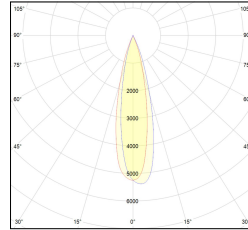

Codice Articolo	Articolo	Colore	Colore addizionale	Emissione (°)	Temperatura Luce (°K)	Potenza (W)	Tipo di incasso
420.0075.01.4000.38.46	DRAFT_75/38°-46 4000°K DALI	Bianco (4)	Cromo (6)	38	4000	10	Cartongesso
420.0075.01.4000.46	*DRAFT_75	Bianco (4)	Cromo (6)	24	4000	10	Cartongesso
420.0075.01.46	DRAFT_75/24°-46 DALI	Bianco (4)	Cromo (6)	24	3000	10	Cartongesso
420.0075.15.46	DRAFT_75/15°-46	Bianco (4)	Cromo (6)	15	3000	10	Cartongesso
420.0075.38.46	DRAFT_75/38°-46	Bianco (4)	Cromo (6)	38	3000	10	Cartongesso
420.0075.4000.15.46	*draft75	Bianco (4)	Cromo (6)	15	4000	10	Cartongesso
420.0075.4000.38.46	DRAFT_75/4000°K/38°-46	Bianco (4)	Cromo (6)	38	4000	10	Cartongesso
420.0075.4000.46	*draft75	Bianco (4)	Cromo (6)	24	4000	10	Cartongesso
420.0075.46	DRAFT_75/24°-46	Bianco (4)	Cromo (6)	24	3000	10	Cartongesso

Codice Articolo	Articolo	Colore	Colore addizionale	Emissione (°)	Temperatura Luce (°K)	Potenza (W)	Tipo di incasso
420.0075.01.15.495	DRAFT_75/15°-495 DALI	Bianco (4)	Bronzo (95)	15	3000	10	Cartongesso
420.0075.01.38.495	DRAFT_75/38°-495 DALI	Bianco (4)	Bronzo (95)	38	3000	10	Cartongesso
420.0075.01.4000.15.495	*DRAFT_75	Bianco (4)	Bronzo (95)	15	4000	10	Cartongesso
420.0075.01.4000.38.495	*DRAFT_75	Bianco (4)	Bronzo (95)	38	4000	10	Cartongesso
420.0075.01.4000.495	*DRAFT_75	Bianco (4)	Bronzo (95)	24	4000	10	Cartongesso
420.0075.01.495	DRAFT_75/24°-495 DALI	Bianco (4)	Bronzo (95)	24	3000	10	Cartongesso
420.0075.15.495	DRAFT_75/15°-495	Bianco (4)	Bronzo (95)	15	3000	10	Cartongesso
420.0075.38.495	DRAFT_75/38°-495	Bianco (4)	Bronzo (95)	38	3000	10	Cartongesso
420.0075.4000.15.495	*draft75	Bianco (4)	Bronzo (95)	15	4000	10	Cartongesso
420.0075.4000.38.495	*DRAFT_75/38°-495 4000°K	Bianco (4)	Bronzo (95)	38	4000	10	Cartongesso
420.0075.4000.495	*draft75	Bianco (4)	Bronzo (95)	24	4000	10	Cartongesso
420.0075.495	DRAFT_75/24°-495	Bianco (4)	Bronzo (95)	24	3000	10	Cartongesso