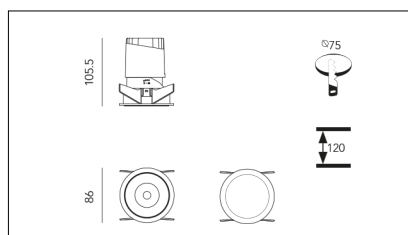

Codice Articolo	Articolo	Colore	Colore addizionale	Emissione (°)	Temperatura Luce (°K)	Potenza (W)	Tipo di incasso
420.0075.01.15.46	*DRAFT_75	Bianco (4)	Cromo (6)	15	3000	10	Cartongesso
420.0075.01.38.46	*DRAFT_75	Bianco (4)	Cromo (6)	38	3000	10	Cartongesso
420.0075.01.4000.15.46	*DRAFT_75	Bianco (4)	Cromo (6)	15	4000	10	Cartongesso