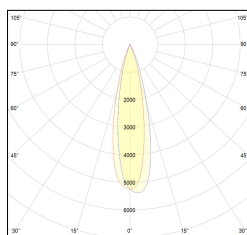

# MACROLUX

Codice Articolo	Articolo	Colore	Colore addizionale	Emissione (°)	Temperatura Luce (°K)	Potenza (W)	Tipo di incasso
420.0075.01.15.44	DRAFT_75/15°-44 DALI	Bianco (4)	Bianco (4)	15	3000	10	Cartongesso
420.0075.01.38.44	DRAFT_75/38°-44 DALI	Bianco (4)	Bianco (4)	38	3000	10	Cartongesso
420.0075.01.4000.15.44	*DRAFT_75	Bianco (4)	Bianco (4)	15	4000	10	Cartongesso
420.0075.01.4000.38.44	DRAFT_75/38°-44 4000°K DALI	Bianco (4)	Bianco (4)	38	4000	10	Cartongesso
420.0075.01.4000.44	*DRAFT_75	Bianco (4)	Bianco (4)	24	4000	10	Cartongesso
420.0075.01.44	DRAFT_75/15°-44	Bianco (4)	Bianco (4)	24	3000	10	Cartongesso
420.0075.15.44	DRAFT_75/15°-44	Bianco (4)	Bianco (4)	15	3000	10	Cartongesso
420.0075.38.44	DRAFT_75/38°-44	Bianco (4)	Bianco (4)	38	3000	10	Cartongesso
420.0075.4000.15.44	*draft75	Bianco (4)	Bianco (4)	15	4000	10	Cartongesso
420.0075.4000.38.44	*draft75	Bianco (4)	Bianco (4)	38	4000	10	Cartongesso
420.0075.4000.44	DRAFT_75/24°-44 4000°K	Bianco (4)	Bianco (4)	24	4000	10	Cartongesso
420.0075.44	DRAFT_75/24°-44	Bianco (4)	Bianco (4)	24	3000	10	Cartongesso