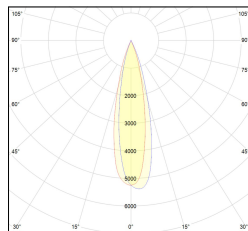

Codice Articolo	Articolo	Colore	Colore addizionale	Emissione (°)	Temperatura Luce (°K)	Potenza (W)	Tipo di incasso
420.0075.01.4000.38.46	DRAFT_75/38°-46 4000°K DALI	Bianco (4)	Cromo (6)	38	4000	10	Cartongesso
420.0075.01.4000.46	*DRAFT_75	Bianco (4)	Cromo (6)	24	4000	10	Cartongesso
420.0075.01.46	DRAFT_75/24°-46 DALI	Bianco (4)	Cromo (6)	24	3000	10	Cartongesso
420.0075.15.46	DRAFT_75/15°-46	Bianco (4)	Cromo (6)	15	3000	10	Cartongesso
420.0075.38.46	DRAFT_75/38°-46	Bianco (4)	Cromo (6)	38	3000	10	Cartongesso
420.0075.4000.15.46	*draft75	Bianco (4)	Cromo (6)	15	4000	10	Cartongesso
420.0075.4000.38.46	DRAFT_75/4000°K/38°-46	Bianco (4)	Cromo (6)	38	4000	10	Cartongesso
420.0075.4000.46	*draft75	Bianco (4)	Cromo (6)	24	4000	10	Cartongesso
420.0075.46	DRAFT_75/24°-46	Bianco (4)	Cromo (6)	24	3000	10	Cartongesso

Codice Articolo	Articolo	Colore	Colore addizionale	Emissione (°)	Temperatura Luce (°K)	Potenza (W)	Tipo di incasso
420.0075.01.15.495	DRAFT_75/15°-495 DALI	Bianco (4)	Bronzo (95)	15	3000	10	Cartongesso
420.0075.01.38.495	DRAFT_75/38°-495 DALI	Bianco (4)	Bronzo (95)	38	3000	10	Cartongesso
420.0075.01.4000.15.495	*DRAFT_75	Bianco (4)	Bronzo (95)	15	4000	10	Cartongesso
420.0075.01.4000.38.495	*DRAFT_75	Bianco (4)	Bronzo (95)	38	4000	10	Cartongesso
420.0075.01.4000.495	*DRAFT_75	Bianco (4)	Bronzo (95)	24	4000	10	Cartongesso
420.0075.01.495	DRAFT_75/24°-495 DALI	Bianco (4)	Bronzo (95)	24	3000	10	Cartongesso
420.0075.15.495	DRAFT_75/15°-495	Bianco (4)	Bronzo (95)	15	3000	10	Cartongesso
420.0075.38.495	DRAFT_75/38°-495	Bianco (4)	Bronzo (95)	38	3000	10	Cartongesso
420.0075.4000.15.495	*draft75	Bianco (4)	Bronzo (95)	15	4000	10	Cartongesso
420.0075.4000.38.495	*DRAFT_75/38°-495 4000°K	Bianco (4)	Bronzo (95)	38	4000	10	Cartongesso
420.0075.4000.495	*draft75	Bianco (4)	Bronzo (95)	24	4000	10	Cartongesso
420.0075.495	DRAFT_75/24°-495	Bianco (4)	Bronzo (95)	24	3000	10	Cartongesso