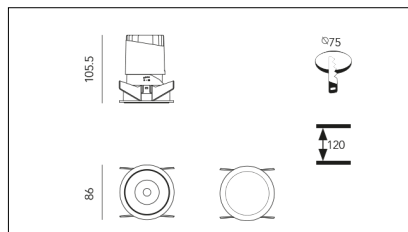

# MACROLUX

Codice Articolo	Articolo	Colore	Colore addizionale	Emissione (°)	Temperatura Luce (°K)	Potenza (W)	Tipo di incasso
420.0075.01.15.44	DRAFT_75/15°-44 DALI	Bianco (4)	Bianco (4)	15	3000	10	Cartongesso
420.0075.01.38.44	DRAFT_75/38°-44 DALI	Bianco (4)	Bianco (4)	38	3000	10	Cartongesso
420.0075.01.4000.15.44	*DRAFT_75	Bianco (4)	Bianco (4)	15	4000	10	Cartongesso
420.0075.01.4000.38.44	DRAFT_75/38°-44 4000°K DALI	Bianco (4)	Bianco (4)	38	4000	10	Cartongesso
420.0075.01.4000.44	*DRAFT_75	Bianco (4)	Bianco (4)	24	4000	10	Cartongesso
420.0075.01.44	DRAFT_75/15°-44	Bianco (4)	Bianco (4)	24	3000	10	Cartongesso
420.0075.15.44	DRAFT_75/15°-44	Bianco (4)	Bianco (4)	15	3000	10	Cartongesso
420.0075.38.44	DRAFT_75/38°-44	Bianco (4)	Bianco (4)	38	3000	10	Cartongesso
420.0075.4000.15.44	*draft75	Bianco (4)	Bianco (4)	15	4000	10	Cartongesso
420.0075.4000.38.44	*draft75	Bianco (4)	Bianco (4)	38	4000	10	Cartongesso
420.0075.4000.44	DRAFT_75/24°-44 4000°K	Bianco (4)	Bianco (4)	24	4000	10	Cartongesso
420.0075.44	DRAFT_75/24°-44	Bianco (4)	Bianco (4)	24	3000	10	Cartongesso