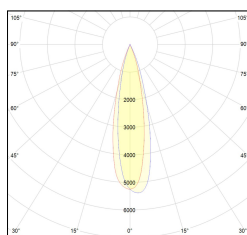

Codice Articolo	Articolo	Colore	Colore addizionale	Emissione (°)	Temperatura Luce (°K)	Potenza (W)	Tipo di incasso
420.0075.01.15.46	*DRAFT_75	Bianco (4)	Cromo (6)	15	3000	10	Cartongesso
420.0075.01.38.46	*DRAFT_75	Bianco (4)	Cromo (6)	38	3000	10	Cartongesso
420.0075.01.4000.15.46	*DRAFT_75	Bianco (4)	Cromo (6)	15	4000	10	Cartongesso