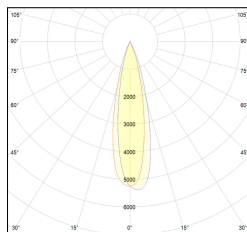

MACROLUX

Codice Articolo	Articolo	Colore	Colore addizionale	Emissione (°)	Temperatura Luce (°K)	Potenza (W)	Tipo di incasso
420.0075.01.15.44	DRAFT_75/15°-44 DALI	Bianco (4)	Bianco (4)	15	3000	10	Cartongesso
420.0075.01.38.44	DRAFT_75/38°-44 DALI	Bianco (4)	Bianco (4)	38	3000	10	Cartongesso
420.0075.01.4000.15.44	*DRAFT_75	Bianco (4)	Bianco (4)	15	4000	10	Cartongesso
420.0075.01.4000.38.44	DRAFT_75/38°-44 4000°K DALI	Bianco (4)	Bianco (4)	38	4000	10	Cartongesso
420.0075.01.4000.44	*DRAFT_75	Bianco (4)	Bianco (4)	24	4000	10	Cartongesso
420.0075.01.44	DRAFT_75/24°-44 DALI	Bianco (4)	Bianco (4)	24	3000	10	Cartongesso
420.0075.15.44	DRAFT_75/15°-44	Bianco (4)	Bianco (4)	15	3000	10	Cartongesso
420.0075.38.44	DRAFT_75/38°-44	Bianco (4)	Bianco (4)	38	3000	10	Cartongesso
420.0075.4000.15.44	*draft75	Bianco (4)	Bianco (4)	15	4000	10	Cartongesso
420.0075.4000.38.44	*draft75	Bianco (4)	Bianco (4)	38	4000	10	Cartongesso
420.0075.4000.44	DRAFT_75/24°-44 4000°K	Bianco (4)	Bianco (4)	24	4000	10	Cartongesso
420.0075.44	DRAFT_75/24°-44	Bianco (4)	Bianco (4)	24	3000	10	Cartongesso