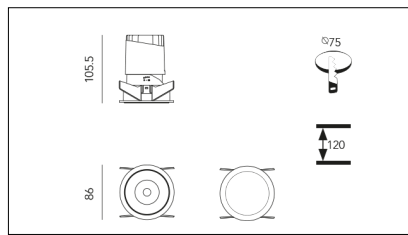

MACROLUX

Codice Articolo	Articolo	Colore	Colore addizionale	Emissione (°)	Temperatura Luce (°K)	Potenza (W)	Tipo di incasso
420.0075.01.15.44	DRAFT_75/15°-44 DALI	Bianco (4)	Bianco (4)	15	3000	10	Cartongesso
420.0075.01.2700.15.44	draft 75 trimless/15/2700-44#	Bianco (4)	Bianco (4)	15	2700	10	Cartongesso
420.0075.01.2700.38.44	draft 75 trimless/38/2700-44#	Bianco (4)	Bianco (4)	38	2700	10	Cartongesso
420.0075.01.2700.44	draft 75 trimless/24/2700-44#	Bianco (4)	Bianco (4)	24	2700	10	Cartongesso
420.0075.01.38.44	DRAFT_75/38°-44 DALI	Bianco (4)	Bianco (4)	38	3000	10	Cartongesso
420.0075.01.4000.15.44	*DRAFT_75	Bianco (4)	Bianco (4)	15	4000	10	Cartongesso
420.0075.01.4000.38.44	DRAFT_75/38°-44 4000°K DALI	Bianco (4)	Bianco (4)	38	4000	10	Cartongesso
420.0075.01.4000.44	*DRAFT_75	Bianco (4)	Bianco (4)	24	4000	10	Cartongesso
420.0075.01.44	DRAFT_75/24°-44 DALI	Bianco (4)	Bianco (4)	24	3000	10	Cartongesso
420.0075.15.44	DRAFT_75/15°-44	Bianco (4)	Bianco (4)	15	3000	10	Cartongesso
420.0075.2700.15.44	draft 75 trimless/15/2700-44#	Bianco (4)	Bianco (4)	15	2700	10	Cartongesso
420.0075.2700.38.44	draft 75 trimless/38/2700-44#	Bianco (4)	Bianco (4)	38	2700	10	Cartongesso
420.0075.2700.44	DRAFT_75/24°-44 2700°K	Bianco (4)	Bianco (4)	24	2700	10	Cartongesso
420.0075.38.44	DRAFT_75/38°-44	Bianco (4)	Bianco (4)	38	3000	10	Cartongesso
420.0075.4000.15.44	*draft75	Bianco (4)	Bianco (4)	15	4000	10	Cartongesso
420.0075.4000.38.44	*draft75	Bianco (4)	Bianco (4)	38	4000	10	Cartongesso
420.0075.4000.44	DRAFT_75/24°-44 4000°K	Bianco (4)	Bianco (4)	24	4000	10	Cartongesso
420.0075.44	DRAFT_75/24°-44	Bianco (4)	Bianco (4)	24	3000	10	Cartongesso