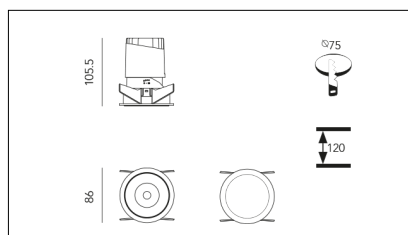

MACROLUX

Codice Articolo	Articolo	Colore	Colore addizionale	Emissione (°)	Temperatura Luce (°K)	Potenza (W)	Tipo di incasso
420.0075.01.15.44	DRAFT_75/15°-44 DALI	Bianco (4)	Bianco (4)	15	3000	10	Cartongesso
420.0075.01.38.44	DRAFT_75/38°-44 DALI	Bianco (4)	Bianco (4)	38	3000	10	Cartongesso
420.0075.01.4000.15.44	*DRAFT_75	Bianco (4)	Bianco (4)	15	4000	10	Cartongesso
420.0075.01.4000.38.44	DRAFT_75/38°-44 4000°K DALI	Bianco (4)	Bianco (4)	38	4000	10	Cartongesso
420.0075.01.4000.44	*DRAFT_75	Bianco (4)	Bianco (4)	24	4000	10	Cartongesso
420.0075.01.44	DRAFT_75/24°-44 DALI	Bianco (4)	Bianco (4)	24	3000	10	Cartongesso
420.0075.15.44	DRAFT_75/15°-44	Bianco (4)	Bianco (4)	15	3000	10	Cartongesso
420.0075.38.44	DRAFT_75/38°-44	Bianco (4)	Bianco (4)	38	3000	10	Cartongesso
420.0075.4000.15.44	*draft75	Bianco (4)	Bianco (4)	15	4000	10	Cartongesso
420.0075.4000.38.44	*draft75	Bianco (4)	Bianco (4)	38	4000	10	Cartongesso
420.0075.4000.44	DRAFT_75/24°-44 4000°K	Bianco (4)	Bianco (4)	24	4000	10	Cartongesso
420.0075.44	DRAFT_75/24°-44	Bianco (4)	Bianco (4)	24	3000	10	Cartongesso