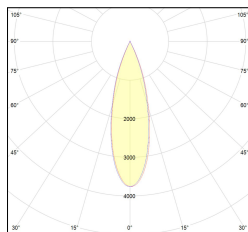

MACROLUX

Codice Articolo	Articolo	Colore	Colore addizionale	Emissione (°)	Tipo di incasso	Potenza (W)	Temperatura Luce (°K)
420.0120.01.15.44	*draft120	Bianco (4)	Bianco (4)	15	Cartongesso	30	3000
420.0120.01.38.44	DRAFT_120/38°-44 DALI	Bianco (4)	Bianco (4)	38	Cartongesso	30	3000
420.0120.01.4000.15.44	*draft120	Bianco (4)	Bianco (4)	15	Cartongesso	30	4000
420.0120.01.4000.38.44	*draft120	Bianco (4)	Bianco (4)	38	Cartongesso	30	4000
420.0120.01.4000.44	*draft120	Bianco (4)	Bianco (4)	24	Cartongesso	30	4000
420.0120.01.44	DRAFT_120/24°-44	Bianco (4)	Bianco (4)	24	Cartongesso	30	3000

Codice Articolo	Articolo	Colore	Colore addizionale	Emissione (°)	Tipo di incasso	Potenza (W)	Temperatura Luce (°K)
420.0120.01.15.42	*draft120	Bianco (4)	Nero (2)	15	Cartongesso	30	3000
420.0120.01.38.42	*draft120	Bianco (4)	Nero (2)	38	Cartongesso	30	3000
420.0120.01.4000.15.42	*draft120	Bianco (4)	Nero (2)	15	Cartongesso	30	4000
420.0120.01.4000.38.42	*draft120	Bianco (4)	Nero (2)	38	Cartongesso	30	4000
420.0120.01.4000.42	*draft120	Bianco (4)	Nero (2)	24	Cartongesso	30	4000
420.0120.01.42	DRAFT_120/24°-42 DALI	Bianco (4)	Nero (2)	24	Cartongesso	30	3000
420.0120.15.42	*draft120	Bianco (4)	Nero (2)	15	Cartongesso	30	3000
420.0120.38.42	DRAFT_120/38°-42	Bianco (4)	Nero (2)	38	Cartongesso	30	3000
420.0120.4000.15.42	*draft120	Bianco (4)	Nero (2)	15	Cartongesso	30	4000
420.0120.4000.38.42	*draft120	Bianco (4)	Nero (2)	38	Cartongesso	30	4000
420.0120.4000.42	*draft120	Bianco (4)	Nero (2)	24	Cartongesso	30	4000
420.0120.42	DRAFT_120/24°-42	Bianco (4)	Nero (2)	24	Cartongesso	30	3000