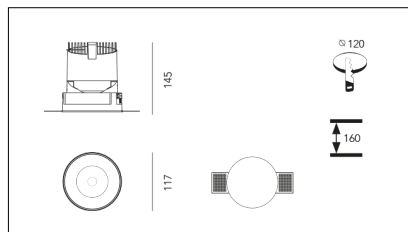

# MACROLUX

Codice Articolo	Articolo	Colore	Colore addizionale	Emissione (°)	Tipo di incasso	Potenza (W)	Temperatura Luce (°K)
420.0120.01.15.44	*draft120	Bianco (4)	Bianco (4)	15	Cartongesso	30	3000
420.0120.01.2700.15.44	draft 120 trimless/15/2700-44#	Bianco (4)	Bianco (4)	15	Cartongesso	30	2700
420.0120.01.2700.38.44	draft 120 trimless/38/2700-44#	Bianco (4)	Bianco (4)	38	Cartongesso	30	2700
420.0120.01.2700.44	draft 120 trimless/24/2700-44#	Bianco (4)	Bianco (4)	24	Cartongesso	30	2700
420.0120.01.38.44	DRAFT_120/38°-44 DALI	Bianco (4)	Bianco (4)	38	Cartongesso	30	3000
420.0120.01.4000.15.44	*draft120	Bianco (4)	Bianco (4)	15	Cartongesso	30	4000
420.0120.01.4000.38.44	*draft120	Bianco (4)	Bianco (4)	38	Cartongesso	30	4000
420.0120.01.4000.44	*draft120	Bianco (4)	Bianco (4)	24	Cartongesso	30	4000
420.0120.01.44	DRAFT_120/24°-44 DALI	Bianco (4)	Bianco (4)	24	Cartongesso	30	3000
420.0120.15.44	*draft120	Bianco (4)	Bianco (4)	15	Cartongesso	30	3000
420.0120.2700.15.44	draft 120 trimless/15/2700-44#	Bianco (4)	Bianco (4)	15	Cartongesso	30	2700
420.0120.2700.38.44	draft 120 trimless/38/2700-44#	Bianco (4)	Bianco (4)	38	Cartongesso	30	2700
420.0120.2700.44	draft 120 trimless/24/2700-44#	Bianco (4)	Bianco (4)	24	Cartongesso	30	2700
420.0120.38.44	DRAFT_120/38°-44	Bianco (4)	Bianco (4)	38	Cartongesso	30	3000
420.0120.4000.15.44	*draft120	Bianco (4)	Bianco (4)	15	Cartongesso	30	4000
420.0120.4000.38.44	*draft120	Bianco (4)	Bianco (4)	38	Cartongesso	30	4000
420.0120.4000.44	*draft120	Bianco (4)	Bianco (4)	24	Cartongesso	30	4000
420.0120.44	DRAFT_120/24°-44	Bianco (4)	Bianco (4)	24	Cartongesso	30	3000