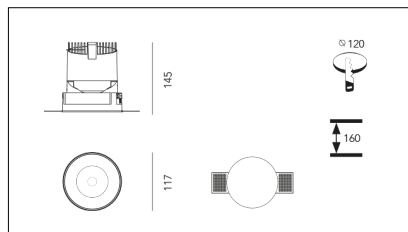

MACROLUX

Codice Articolo	Articolo	Colore	Colore addizionale	Emissione (°)	Tipo di incasso	Potenza (W)	Temperatura Luce (°K)
420.0120.01.15.44	*draft120	Bianco (4)	Bianco (4)	15	Cartongesso	30	3000
420.0120.01.38.44	DRAFT_120/38°-44 DALI	Bianco (4)	Bianco (4)	38	Cartongesso	30	3000
420.0120.01.4000.15.44	*draft120	Bianco (4)	Bianco (4)	15	Cartongesso	30	4000
420.0120.01.4000.38.44	*draft120	Bianco (4)	Bianco (4)	38	Cartongesso	30	4000
420.0120.01.4000.44	*draft120	Bianco (4)	Bianco (4)	24	Cartongesso	30	4000
420.0120.01.44	DRAFT_120/24°-44	Bianco (4)	Bianco (4)	24	Cartongesso	30	3000

Codice Articolo	Articolo	Colore	Colore addizionale	Emissione (°)	Tipo di incasso	Potenza (W)	Temperatura Luce (°K)
420.0120.01.15.42	*draft120	Bianco (4)	Nero (2)	15	Cartongesso	30	3000
420.0120.01.38.42	*draft120	Bianco (4)	Nero (2)	38	Cartongesso	30	3000
420.0120.01.4000.15.42	*draft120	Bianco (4)	Nero (2)	15	Cartongesso	30	4000
420.0120.01.4000.38.42	*draft120	Bianco (4)	Nero (2)	38	Cartongesso	30	4000
420.0120.01.4000.42	*draft120	Bianco (4)	Nero (2)	24	Cartongesso	30	4000
420.0120.01.42	DRAFT_120/24°-42 DALI	Bianco (4)	Nero (2)	24	Cartongesso	30	3000
420.0120.15.42	*draft120	Bianco (4)	Nero (2)	15	Cartongesso	30	3000
420.0120.38.42	DRAFT_120/38°-42	Bianco (4)	Nero (2)	38	Cartongesso	30	3000
420.0120.4000.15.42	*draft120	Bianco (4)	Nero (2)	15	Cartongesso	30	4000
420.0120.4000.38.42	*draft120	Bianco (4)	Nero (2)	38	Cartongesso	30	4000
420.0120.4000.42	*draft120	Bianco (4)	Nero (2)	24	Cartongesso	30	4000
420.0120.42	DRAFT_120/24°-42	Bianco (4)	Nero (2)	24	Cartongesso	30	3000