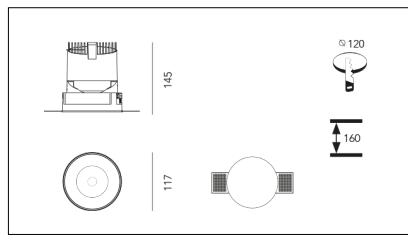

MACROLUX

Codice Articolo	Articolo	Colore	Colore addizionale	Emissione (°)	Tipo di incasso	Potenza (W)	Temperatura Luce (°K)
420.0120.01.15.44	*draft120	Bianco (4)	Bianco (4)	15	Cartongesso	30	3000
420.0120.01.38.44	DRAFT_120/38°-44 DALI	Bianco (4)	Bianco (4)	38	Cartongesso	30	3000
420.0120.01.4000.15.44	*draft120	Bianco (4)	Bianco (4)	15	Cartongesso	30	4000
420.0120.01.4000.38.44	*draft120	Bianco (4)	Bianco (4)	38	Cartongesso	30	4000
420.0120.01.4000.44	*draft120	Bianco (4)	Bianco (4)	24	Cartongesso	30	4000
420.0120.01.44	DRAFT_120/24°-44 DALI	Bianco (4)	Bianco (4)	24	Cartongesso	30	3000
420.0120.15.44	*draft120	Bianco (4)	Bianco (4)	15	Cartongesso	30	3000
420.0120.38.44	DRAFT_120/38°-44	Bianco (4)	Bianco (4)	38	Cartongesso	30	3000
420.0120.4000.15.44	*draft120	Bianco (4)	Bianco (4)	15	Cartongesso	30	4000
420.0120.4000.38.44	*draft120	Bianco (4)	Bianco (4)	38	Cartongesso	30	4000
420.0120.4000.44	*draft120	Bianco (4)	Bianco (4)	24	Cartongesso	30	4000
420.0120.44	DRAFT_120/24°-44	Bianco (4)	Bianco (4)	24	Cartongesso	30	3000