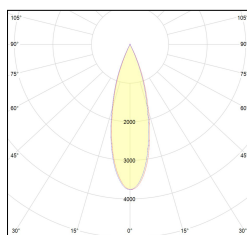

MACROLUX

Codice Articolo	Articolo	Colore	Colore addizionale	Emissione (°)	Tipo di incasso	Potenza (W)	Temperatura Luce (°K)
420.0120.01.15.44	*draft120	Bianco (4)	Bianco (4)	15	Cartongesso	30	3000
420.0120.01.38.44	DRAFT_120/38°-44 DALI	Bianco (4)	Bianco (4)	38	Cartongesso	30	3000
420.0120.01.4000.15.44	*draft120	Bianco (4)	Bianco (4)	15	Cartongesso	30	4000
420.0120.01.4000.38.44	*draft120	Bianco (4)	Bianco (4)	38	Cartongesso	30	4000
420.0120.01.4000.44	*draft120	Bianco (4)	Bianco (4)	24	Cartongesso	30	4000
420.0120.01.44	DRAFT_120/24°-44 DALI	Bianco (4)	Bianco (4)	24	Cartongesso	30	3000
420.0120.15.44	*draft120	Bianco (4)	Bianco (4)	15	Cartongesso	30	3000
420.0120.38.44	DRAFT_120/38°-44	Bianco (4)	Bianco (4)	38	Cartongesso	30	3000
420.0120.4000.15.44	*draft120	Bianco (4)	Bianco (4)	15	Cartongesso	30	4000
420.0120.4000.38.44	*draft120	Bianco (4)	Bianco (4)	38	Cartongesso	30	4000
420.0120.4000.44	*draft120	Bianco (4)	Bianco (4)	24	Cartongesso	30	4000
420.0120.44	DRAFT_120/24°-44	Bianco (4)	Bianco (4)	24	Cartongesso	30	3000