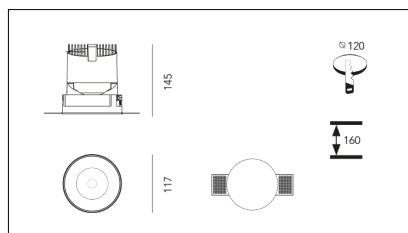

# MACROLUX

Codice Articolo	Articolo	Colore	Colore addizionale	Emissione (°)	Tipo di incasso	Potenza (W)	Temperatura Luce (°K)
420.0120.01.15.44	*draft120	Bianco (4)	Bianco (4)	15	Cartongesso	30	3000
420.0120.01.2700.15.44	draft 120 trimless/15/2700-44#	Bianco (4)	Bianco (4)	15	Cartongesso	30	2700
420.0120.01.2700.38.44	draft 120 trimless/38/2700-44#	Bianco (4)	Bianco (4)	38	Cartongesso	30	2700
420.0120.01.2700.44	draft 120 trimless/24/2700-44#	Bianco (4)	Bianco (4)	24	Cartongesso	30	2700
420.0120.01.38.44	DRAFT_120/38°-44 DALI	Bianco (4)	Bianco (4)	38	Cartongesso	30	3000
420.0120.01.4000.15.44	*draft120	Bianco (4)	Bianco (4)	15	Cartongesso	30	4000
420.0120.01.4000.38.44	*draft120	Bianco (4)	Bianco (4)	38	Cartongesso	30	4000
420.0120.01.4000.44	*draft120	Bianco (4)	Bianco (4)	24	Cartongesso	30	4000
420.0120.01.44	DRAFT_120/24°-44 DALI	Bianco (4)	Bianco (4)	24	Cartongesso	30	3000
420.0120.15.44	*draft120	Bianco (4)	Bianco (4)	15	Cartongesso	30	3000
420.0120.2700.15.44	draft 120 trimless/15/2700-44#	Bianco (4)	Bianco (4)	15	Cartongesso	30	2700
420.0120.2700.38.44	draft 120 trimless/38/2700-44#	Bianco (4)	Bianco (4)	38	Cartongesso	30	2700
420.0120.2700.44	draft 120 trimless/24/2700-44#	Bianco (4)	Bianco (4)	24	Cartongesso	30	2700
420.0120.38.44	DRAFT_120/38°-44	Bianco (4)	Bianco (4)	38	Cartongesso	30	3000
420.0120.4000.15.44	*draft120	Bianco (4)	Bianco (4)	15	Cartongesso	30	4000
420.0120.4000.38.44	*draft120	Bianco (4)	Bianco (4)	38	Cartongesso	30	4000
420.0120.4000.44	*draft120	Bianco (4)	Bianco (4)	24	Cartongesso	30	4000
420.0120.44	DRAFT_120/24°-44	Bianco (4)	Bianco (4)	24	Cartongesso	30	3000