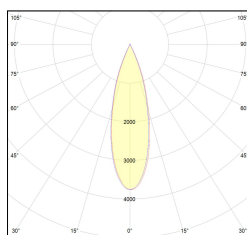

Codice Articolo	Articolo	Colore	Colore addizionale	Emissione (°)	Tipo di incasso	Potenza (W)	Temperatura Luce (°K)
420.0120.01.15.46	*draft120	Bianco (4)	Cromo (6)	15	Cartongesso	30	3000
420.0120.01.38.46	*draft120	Bianco (4)	Cromo (6)	38	Cartongesso	30	3000
420.0120.01.4000.15.46	*draft120	Bianco (4)	Cromo (6)	15	Cartongesso	30	4000