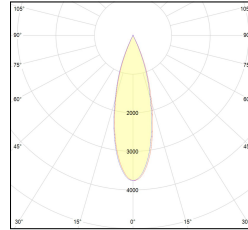

Codice Articolo	Articolo	Colore	Colore addizionale	Emissione (°)	Tipo di incasso	Potenza (W)	Temperatura Luce (°K)
420.0120.01.4000.38.46	*draft120	Bianco (4)	Cromo (6)	38	Cartongesso	30	4000
420.0120.01.4000.46	*draft120	Bianco (4)	Cromo (6)	24	Cartongesso	30	4000
420.0120.01.46	DRAFT_120/24°-46 DALI	Bianco (4)	Cromo (6)	24	Cartongesso	30	3000
420.0120.15.46	*draft120	Bianco (4)	Cromo (6)	15	Cartongesso	30	3000
420.0120.38.46	DRAFT_120/38°-46	Bianco (4)	Cromo (6)	38	Cartongesso	30	3000
420.0120.4000.15.46	*draft120	Bianco (4)	Cromo (6)	15	Cartongesso	30	4000
420.0120.4000.38.46	DRAFT_120/4000°K/38°-46	Bianco (4)	Cromo (6)	38	Cartongesso	30	4000
420.0120.4000.46	*draft120	Bianco (4)	Cromo (6)	24	Cartongesso	30	4000
420.0120.46	DRAFT_120/24°-46	Bianco (4)	Cromo (6)	24	Cartongesso	30	3000

Codice Articolo	Articolo	Colore	Colore addizionale	Emissione (°)	Tipo di incasso	Potenza (W)	Temperatura Luce (°K)
420.0120.01.15.495	*draft120	Bianco (4)	Bronzo (95)	15	Cartongesso	30	3000
420.0120.01.38.495	DRAFT_120/38°-495 DALI	Bianco (4)	Bronzo (95)	38	Cartongesso	30	3000
420.0120.01.4000.15.495	*draft120	Bianco (4)	Bronzo (95)	15	Cartongesso	30	4000
420.0120.01.4000.38.495	*draft120	Bianco (4)	Bronzo (95)	38	Cartongesso	30	4000
420.0120.01.4000.495	*draft120	Bianco (4)	Bronzo (95)	24	Cartongesso	30	4000
420.0120.01.495	*draft120	Bianco (4)	Bronzo (95)	24	Cartongesso	30	3000
420.0120.15.495	*draft120	Bianco (4)	Bronzo (95)	15	Cartongesso	30	3000
420.0120.38.495	DRAFT_120/38°-495	Bianco (4)	Bronzo (95)	38	Cartongesso	30	3000
420.0120.4000.15.495	*draft120	Bianco (4)	Bronzo (95)	15	Cartongesso	30	4000
420.0120.4000.38.495	*draft120	Bianco (4)	Bronzo (95)	38	Cartongesso	30	4000
420.0120.4000.495	*draft120	Bianco (4)	Bronzo (95)	24	Cartongesso	30	4000
420.0120.495	DRAFT_120/24°-495	Bianco (4)	Bronzo (95)	24	Cartongesso	30	3000