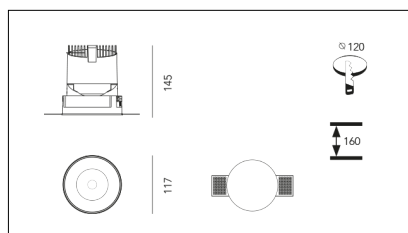

MACROLUX

Codice Articolo	Articolo	Colore	Colore addizionale	Emissione (°)	Tipo di incasso	Potenza (W)	Temperatura Luce (°K)
420.0120.01.15.44	*draft120	Bianco (4)	Bianco (4)	15	Cartongesso	30	3000
420.0120.01.38.44	DRAFT_120/38°-44 DALI	Bianco (4)	Bianco (4)	38	Cartongesso	30	3000
420.0120.01.4000.15.44	*draft120	Bianco (4)	Bianco (4)	15	Cartongesso	30	4000
420.0120.01.4000.38.44	*draft120	Bianco (4)	Bianco (4)	38	Cartongesso	30	4000
420.0120.01.4000.44	*draft120	Bianco (4)	Bianco (4)	24	Cartongesso	30	4000
420.0120.01.44	DRAFT_120/24°-44	Bianco (4)	Bianco (4)	24	Cartongesso	30	3000

Codice Articolo	Articolo	Colore	Colore addizionale	Emissione (°)	Tipo di incasso	Potenza (W)	Temperatura Luce (°K)
420.0120.01.15.42	*draft120	Bianco (4)	Nero (2)	15	Cartongesso	30	3000
420.0120.01.38.42	*draft120	Bianco (4)	Nero (2)	38	Cartongesso	30	3000
420.0120.01.4000.15.42	*draft120	Bianco (4)	Nero (2)	15	Cartongesso	30	4000
420.0120.01.4000.38.42	*draft120	Bianco (4)	Nero (2)	38	Cartongesso	30	4000
420.0120.01.4000.42	*draft120	Bianco (4)	Nero (2)	24	Cartongesso	30	4000
420.0120.01.42	DRAFT_120/24°-42 DALI	Bianco (4)	Nero (2)	24	Cartongesso	30	3000
420.0120.15.42	*draft120	Bianco (4)	Nero (2)	15	Cartongesso	30	3000
420.0120.38.42	DRAFT_120/38°-42	Bianco (4)	Nero (2)	38	Cartongesso	30	3000
420.0120.4000.15.42	*draft120	Bianco (4)	Nero (2)	15	Cartongesso	30	4000
420.0120.4000.38.42	*draft120	Bianco (4)	Nero (2)	38	Cartongesso	30	4000
420.0120.4000.42	*draft120	Bianco (4)	Nero (2)	24	Cartongesso	30	4000
420.0120.42	DRAFT_120/24°-42	Bianco (4)	Nero (2)	24	Cartongesso	30	3000