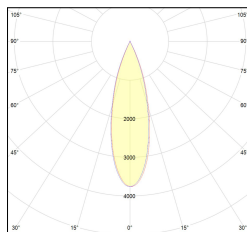

# MACROLUX

Codice Articolo	Articolo	Colore	Colore addizionale	Emissione (°)	Tipo di incasso	Potenza (W)	Temperatura Luce (°K)
420.0120.01.15.44	*draft120	Bianco (4)	Bianco (4)	15	Cartongesso	30	3000
420.0120.01.2700.15.44	draft 120 trimless/15/2700-44#	Bianco (4)	Bianco (4)	15	Cartongesso	30	2700
420.0120.01.2700.38.44	draft 120 trimless/38/2700-44#	Bianco (4)	Bianco (4)	38	Cartongesso	30	2700
420.0120.01.2700.44	draft 120 trimless/24/2700-44#	Bianco (4)	Bianco (4)	24	Cartongesso	30	2700
420.0120.01.38.44	DRAFT_120/38°-44 DALI	Bianco (4)	Bianco (4)	38	Cartongesso	30	3000
420.0120.01.4000.15.44	*draft120	Bianco (4)	Bianco (4)	15	Cartongesso	30	4000
420.0120.01.4000.38.44	*draft120	Bianco (4)	Bianco (4)	38	Cartongesso	30	4000
420.0120.01.4000.44	*draft120	Bianco (4)	Bianco (4)	24	Cartongesso	30	4000
420.0120.01.44	DRAFT_120/24°-44 DALI	Bianco (4)	Bianco (4)	24	Cartongesso	30	3000
420.0120.15.44	*draft120	Bianco (4)	Bianco (4)	15	Cartongesso	30	3000
420.0120.2700.15.44	draft 120 trimless/15/2700-44#	Bianco (4)	Bianco (4)	15	Cartongesso	30	2700
420.0120.2700.38.44	draft 120 trimless/38/2700-44#	Bianco (4)	Bianco (4)	38	Cartongesso	30	2700
420.0120.2700.44	draft 120 trimless/24/2700-44#	Bianco (4)	Bianco (4)	24	Cartongesso	30	2700
420.0120.38.44	DRAFT_120/38°-44	Bianco (4)	Bianco (4)	38	Cartongesso	30	3000
420.0120.4000.15.44	*draft120	Bianco (4)	Bianco (4)	15	Cartongesso	30	4000
420.0120.4000.38.44	*draft120	Bianco (4)	Bianco (4)	38	Cartongesso	30	4000
420.0120.4000.44	*draft120	Bianco (4)	Bianco (4)	24	Cartongesso	30	4000
420.0120.44	DRAFT_120/24°-44	Bianco (4)	Bianco (4)	24	Cartongesso	30	3000