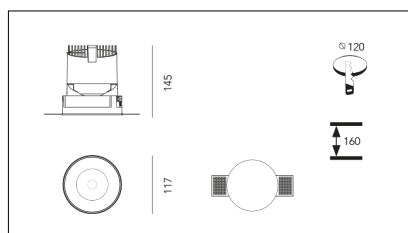

MACROLUX

Codice Articolo	Articolo	Colore	Colore addizionale	Emissione (°)	Tipo di incasso	Potenza (W)	Temperatura Luce (°K)
420.0120.01.15.44	*draft120	Bianco (4)	Bianco (4)	15	Cartongesso	30	3000
420.0120.01.38.44	DRAFT_120/38°-44 DALI	Bianco (4)	Bianco (4)	38	Cartongesso	30	3000
420.0120.01.4000.15.44	*draft120	Bianco (4)	Bianco (4)	15	Cartongesso	30	4000
420.0120.01.4000.38.44	*draft120	Bianco (4)	Bianco (4)	38	Cartongesso	30	4000
420.0120.01.4000.44	*draft120	Bianco (4)	Bianco (4)	24	Cartongesso	30	4000
420.0120.01.44	DRAFT_120/24°-44	Bianco (4)	Bianco (4)	24	Cartongesso	30	3000

Codice Articolo	Articolo	Colore	Colore addizionale	Emissione (°)	Tipo di incasso	Potenza (W)	Temperatura Luce (°K)
420.0120.01.15.42	*draft120	Bianco (4)	Nero (2)	15	Cartongesso	30	3000
420.0120.01.38.42	*draft120	Bianco (4)	Nero (2)	38	Cartongesso	30	3000
420.0120.01.4000.15.42	*draft120	Bianco (4)	Nero (2)	15	Cartongesso	30	4000
420.0120.01.4000.38.42	*draft120	Bianco (4)	Nero (2)	38	Cartongesso	30	4000
420.0120.01.4000.42	*draft120	Bianco (4)	Nero (2)	24	Cartongesso	30	4000
420.0120.01.42	DRAFT_120/24°-42 DALI	Bianco (4)	Nero (2)	24	Cartongesso	30	3000
420.0120.15.42	*draft120	Bianco (4)	Nero (2)	15	Cartongesso	30	3000
420.0120.38.42	DRAFT_120/38°-42	Bianco (4)	Nero (2)	38	Cartongesso	30	3000
420.0120.4000.15.42	*draft120	Bianco (4)	Nero (2)	15	Cartongesso	30	4000
420.0120.4000.38.42	*draft120	Bianco (4)	Nero (2)	38	Cartongesso	30	4000
420.0120.4000.42	*draft120	Bianco (4)	Nero (2)	24	Cartongesso	30	4000
420.0120.42	DRAFT_120/24°-42	Bianco (4)	Nero (2)	24	Cartongesso	30	3000