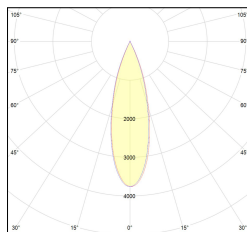

MACROLUX

Codice Articolo	Articolo	Colore	Colore addizionale	Emissione (°)	Tipo di incasso	Potenza (W)	Temperatura Luce (°K)
420.0120.01.15.44	*draft120	Bianco (4)	Bianco (4)	15	Cartongesso	30	3000
420.0120.01.2700.15.44	draft 120 trimless/15/2700-44#	Bianco (4)	Bianco (4)	15	Cartongesso	30	2700
420.0120.01.2700.38.44	draft 120 trimless/38/2700-44#	Bianco (4)	Bianco (4)	38	Cartongesso	30	2700
420.0120.01.2700.44	draft 120 trimless/24/2700-44#	Bianco (4)	Bianco (4)	24	Cartongesso	30	2700
420.0120.01.38.44	DRAFT_120/38°-44 DALI	Bianco (4)	Bianco (4)	38	Cartongesso	30	3000
420.0120.01.4000.15.44	*draft120	Bianco (4)	Bianco (4)	15	Cartongesso	30	4000
420.0120.01.4000.38.44	*draft120	Bianco (4)	Bianco (4)	38	Cartongesso	30	4000
420.0120.01.4000.44	*draft120	Bianco (4)	Bianco (4)	24	Cartongesso	30	4000
420.0120.01.44	DRAFT_120/24°-44 DALI	Bianco (4)	Bianco (4)	24	Cartongesso	30	3000
420.0120.15.44	*draft120	Bianco (4)	Bianco (4)	15	Cartongesso	30	3000
420.0120.2700.15.44	draft 120 trimless/15/2700-44#	Bianco (4)	Bianco (4)	15	Cartongesso	30	2700
420.0120.2700.38.44	draft 120 trimless/38/2700-44#	Bianco (4)	Bianco (4)	38	Cartongesso	30	2700
420.0120.2700.44	draft 120 trimless/24/2700-44#	Bianco (4)	Bianco (4)	24	Cartongesso	30	2700
420.0120.38.44	DRAFT_120/38°-44	Bianco (4)	Bianco (4)	38	Cartongesso	30	3000
420.0120.4000.15.44	*draft120	Bianco (4)	Bianco (4)	15	Cartongesso	30	4000
420.0120.4000.38.44	*draft120	Bianco (4)	Bianco (4)	38	Cartongesso	30	4000
420.0120.4000.44	*draft120	Bianco (4)	Bianco (4)	24	Cartongesso	30	4000
420.0120.44	DRAFT_120/24°-44	Bianco (4)	Bianco (4)	24	Cartongesso	30	3000