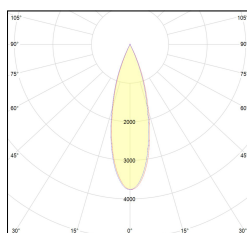

Codice Articolo	Articolo	Colore	Colore addizionale	Emissione (°)	Tipo di incasso	Potenza (W)	Temperatura Luce (°K)
420.0120.01.15.46	*draft120	Bianco (4)	Cromo (6)	15	Cartongesso	30	3000
420.0120.01.38.46	*draft120	Bianco (4)	Cromo (6)	38	Cartongesso	30	3000
420.0120.01.4000.15.46	*draft120	Bianco (4)	Cromo (6)	15	Cartongesso	30	4000