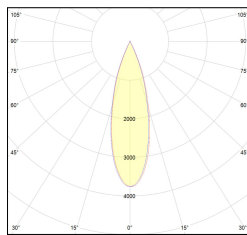

MACROLUX

Codice Articolo	Articolo	Colore	Colore addizionale	Emissione (°)	Tipo di incasso	Potenza (W)	Temperatura Luce (°K)
420.0120.01.15.44	*draft120	Bianco (4)	Bianco (4)	15	Cartongesso	30	3000
420.0120.01.38.44	DRAFT_120/38°-44 DALI	Bianco (4)	Bianco (4)	38	Cartongesso	30	3000
420.0120.01.4000.15.44	*draft120	Bianco (4)	Bianco (4)	15	Cartongesso	30	4000
420.0120.01.4000.38.44	*draft120	Bianco (4)	Bianco (4)	38	Cartongesso	30	4000
420.0120.01.4000.44	*draft120	Bianco (4)	Bianco (4)	24	Cartongesso	30	4000
420.0120.01.44	DRAFT_120/24°-44 DALI	Bianco (4)	Bianco (4)	24	Cartongesso	30	3000
420.0120.15.44	*draft120	Bianco (4)	Bianco (4)	15	Cartongesso	30	3000
420.0120.38.44	DRAFT_120/38°-44	Bianco (4)	Bianco (4)	38	Cartongesso	30	3000
420.0120.4000.15.44	*draft120	Bianco (4)	Bianco (4)	15	Cartongesso	30	4000
420.0120.4000.38.44	*draft120	Bianco (4)	Bianco (4)	38	Cartongesso	30	4000
420.0120.4000.44	*draft120	Bianco (4)	Bianco (4)	24	Cartongesso	30	4000
420.0120.44	DRAFT_120/24°-44	Bianco (4)	Bianco (4)	24	Cartongesso	30	3000