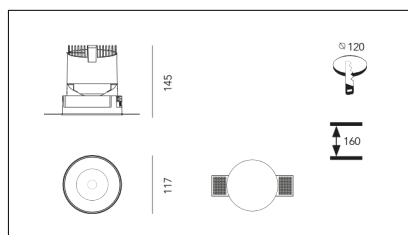

MACROLUX

Codice Articolo	Articolo	Colore	Colore addizionale	Emissione (°)	Tipo di incasso	Potenza (W)	Temperatura Luce (°K)
420.0120.01.15.44	*draft120	Bianco (4)	Bianco (4)	15	Cartongesso	30	3000
420.0120.01.38.44	DRAFT_120/38°-44 DALI	Bianco (4)	Bianco (4)	38	Cartongesso	30	3000
420.0120.01.4000.15.44	*draft120	Bianco (4)	Bianco (4)	15	Cartongesso	30	4000
420.0120.01.4000.38.44	*draft120	Bianco (4)	Bianco (4)	38	Cartongesso	30	4000
420.0120.01.4000.44	*draft120	Bianco (4)	Bianco (4)	24	Cartongesso	30	4000
420.0120.01.44	DRAFT_120/24°-44 DALI	Bianco (4)	Bianco (4)	24	Cartongesso	30	3000
420.0120.15.44	*draft120	Bianco (4)	Bianco (4)	15	Cartongesso	30	3000
420.0120.38.44	DRAFT_120/38°-44	Bianco (4)	Bianco (4)	38	Cartongesso	30	3000
420.0120.4000.15.44	*draft120	Bianco (4)	Bianco (4)	15	Cartongesso	30	4000
420.0120.4000.38.44	*draft120	Bianco (4)	Bianco (4)	38	Cartongesso	30	4000
420.0120.4000.44	*draft120	Bianco (4)	Bianco (4)	24	Cartongesso	30	4000
420.0120.44	DRAFT_120/24°-44	Bianco (4)	Bianco (4)	24	Cartongesso	30	3000