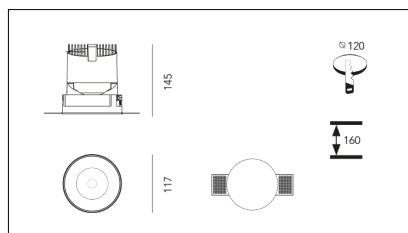

MACROLUX

Codice Articolo	Articolo	Colore	Colore addizionale	Emissione (°)	Tipo di incasso	Potenza (W)	Temperatura Luce (°K)
420.0120.01.15.44	*draft120	Bianco (4)	Bianco (4)	15	Cartongesso	30	3000
420.0120.01.2700.15.44	draft 120 trimless/15/2700-44#	Bianco (4)	Bianco (4)	15	Cartongesso	30	2700
420.0120.01.2700.38.44	draft 120 trimless/38/2700-44#	Bianco (4)	Bianco (4)	38	Cartongesso	30	2700
420.0120.01.2700.44	draft 120 trimless/24/2700-44#	Bianco (4)	Bianco (4)	24	Cartongesso	30	2700
420.0120.01.38.44	DRAFT_120/38°-44 DALI	Bianco (4)	Bianco (4)	38	Cartongesso	30	3000
420.0120.01.4000.15.44	*draft120	Bianco (4)	Bianco (4)	15	Cartongesso	30	4000
420.0120.01.4000.38.44	*draft120	Bianco (4)	Bianco (4)	38	Cartongesso	30	4000
420.0120.01.4000.44	*draft120	Bianco (4)	Bianco (4)	24	Cartongesso	30	4000
420.0120.01.44	DRAFT_120/24°-44 DALI	Bianco (4)	Bianco (4)	24	Cartongesso	30	3000
420.0120.15.44	*draft120	Bianco (4)	Bianco (4)	15	Cartongesso	30	3000
420.0120.2700.15.44	draft 120 trimless/15/2700-44#	Bianco (4)	Bianco (4)	15	Cartongesso	30	2700
420.0120.2700.38.44	draft 120 trimless/38/2700-44#	Bianco (4)	Bianco (4)	38	Cartongesso	30	2700
420.0120.2700.44	draft 120 trimless/24/2700-44#	Bianco (4)	Bianco (4)	24	Cartongesso	30	2700
420.0120.38.44	DRAFT_120/38°-44	Bianco (4)	Bianco (4)	38	Cartongesso	30	3000
420.0120.4000.15.44	*draft120	Bianco (4)	Bianco (4)	15	Cartongesso	30	4000
420.0120.4000.38.44	*draft120	Bianco (4)	Bianco (4)	38	Cartongesso	30	4000
420.0120.4000.44	*draft120	Bianco (4)	Bianco (4)	24	Cartongesso	30	4000
420.0120.44	DRAFT_120/24°-44	Bianco (4)	Bianco (4)	24	Cartongesso	30	3000