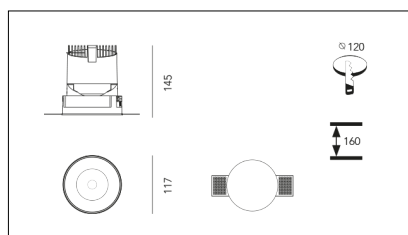

Codice Articolo	Articolo	Colore	Colore addizionale	Emissione (°)	Tipo di incasso	Potenza (W)	Temperatura Luce (°K)
420.0120.01.15.46	*draft120	Bianco (4)	Cromo (6)	15	Cartongesso	30	3000
420.0120.01.38.46	*draft120	Bianco (4)	Cromo (6)	38	Cartongesso	30	3000
420.0120.01.4000.15.46	*draft120	Bianco (4)	Cromo (6)	15	Cartongesso	30	4000