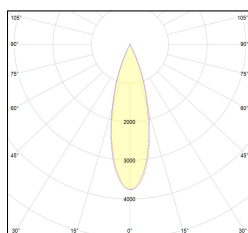

Codice Articolo	Articolo	Colore	Colore addizionale	Emissione (°)	Tipo di incasso	Potenza (W)	Temperatura Luce (°K)
420.0120.01.15.46	*draft120	Bianco (4)	Cromo (6)	15	Cartongesso	30	3000
420.0120.01.38.46	*draft120	Bianco (4)	Cromo (6)	38	Cartongesso	30	3000
420.0120.01.4000.15.46	*draft120	Bianco (4)	Cromo (6)	15	Cartongesso	30	4000