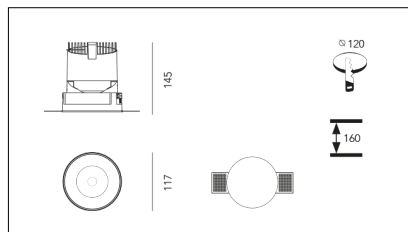

MACROLUX

Codice Articolo	Articolo	Colore	Colore addizionale	Emissione (°)	Tipo di incasso	Potenza (W)	Temperatura Luce (°K)
420.0120.01.15.44	*draft120	Bianco (4)	Bianco (4)	15	Cartongesso	30	3000
420.0120.01.2700.15.44	draft 120 trimless/15/2700-44#	Bianco (4)	Bianco (4)	15	Cartongesso	30	2700
420.0120.01.2700.38.44	draft 120 trimless/38/2700-44#	Bianco (4)	Bianco (4)	38	Cartongesso	30	2700
420.0120.01.2700.44	draft 120 trimless/24/2700-44#	Bianco (4)	Bianco (4)	24	Cartongesso	30	2700
420.0120.01.38.44	DRAFT_120/38°-44 DALI	Bianco (4)	Bianco (4)	38	Cartongesso	30	3000
420.0120.01.4000.15.44	*draft120	Bianco (4)	Bianco (4)	15	Cartongesso	30	4000
420.0120.01.4000.38.44	*draft120	Bianco (4)	Bianco (4)	38	Cartongesso	30	4000
420.0120.01.4000.44	*draft120	Bianco (4)	Bianco (4)	24	Cartongesso	30	4000
420.0120.01.44	DRAFT_120/24°-44 DALI	Bianco (4)	Bianco (4)	24	Cartongesso	30	3000
420.0120.15.44	*draft120	Bianco (4)	Bianco (4)	15	Cartongesso	30	3000
420.0120.2700.15.44	draft 120 trimless/15/2700-44#	Bianco (4)	Bianco (4)	15	Cartongesso	30	2700
420.0120.2700.38.44	draft 120 trimless/38/2700-44#	Bianco (4)	Bianco (4)	38	Cartongesso	30	2700
420.0120.2700.44	draft 120 trimless/24/2700-44#	Bianco (4)	Bianco (4)	24	Cartongesso	30	2700
420.0120.38.44	DRAFT_120/38°-44	Bianco (4)	Bianco (4)	38	Cartongesso	30	3000
420.0120.4000.15.44	*draft120	Bianco (4)	Bianco (4)	15	Cartongesso	30	4000
420.0120.4000.38.44	*draft120	Bianco (4)	Bianco (4)	38	Cartongesso	30	4000
420.0120.4000.44	*draft120	Bianco (4)	Bianco (4)	24	Cartongesso	30	4000
420.0120.44	DRAFT_120/24°-44	Bianco (4)	Bianco (4)	24	Cartongesso	30	3000