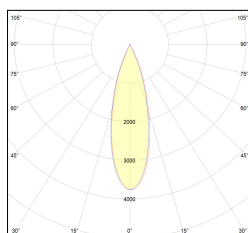

MACROLUX

Codice Articolo	Articolo	Colore	Colore addizionale	Emissione (°)	Tipo di incasso	Potenza (W)	Temperatura Luce (°K)
420.0120.01.15.44	*draft120	Bianco (4)	Bianco (4)	15	Cartongesso	30	3000
420.0120.01.38.44	DRAFT_120/38°-44 DALI	Bianco (4)	Bianco (4)	38	Cartongesso	30	3000
420.0120.01.4000.15.44	*draft120	Bianco (4)	Bianco (4)	15	Cartongesso	30	4000
420.0120.01.4000.38.44	*draft120	Bianco (4)	Bianco (4)	38	Cartongesso	30	4000
420.0120.01.4000.44	*draft120	Bianco (4)	Bianco (4)	24	Cartongesso	30	4000
420.0120.01.44	DRAFT_120/24°-44	Bianco (4)	Bianco (4)	24	Cartongesso	30	3000