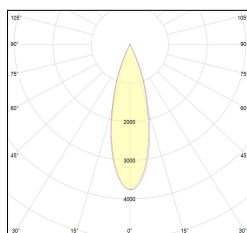

MACROLUX

Codice Articolo	Articolo	Colore	Colore addizionale	Emissione (°)	Tipo di incasso	Potenza (W)	Temperatura Luce (°K)
420.0120.01.15.44	*draft120	Bianco (4)	Bianco (4)	15	Cartongesso	30	3000
420.0120.01.38.44	DRAFT_120/38°-44 DALI	Bianco (4)	Bianco (4)	38	Cartongesso	30	3000
420.0120.01.4000.15.44	*draft120	Bianco (4)	Bianco (4)	15	Cartongesso	30	4000
420.0120.01.4000.38.44	*draft120	Bianco (4)	Bianco (4)	38	Cartongesso	30	4000
420.0120.01.4000.44	*draft120	Bianco (4)	Bianco (4)	24	Cartongesso	30	4000
420.0120.01.44	DRAFT_120/24°-44	Bianco (4)	Bianco (4)	24	Cartongesso	30	3000