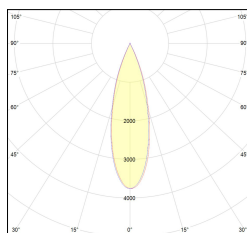

MACROLUX

Codice Articolo	Articolo	Colore	Colore addizionale	Emissione (°)	Tipo di incasso	Potenza (W)	Temperatura Luce (°K)
420.0120.01.15.44	*draft120	Bianco (4)	Bianco (4)	15	Cartongesso	30	3000
420.0120.01.2700.15.44	draft 120 trimless/15/2700-44#	Bianco (4)	Bianco (4)	15	Cartongesso	30	2700
420.0120.01.2700.38.44	draft 120 trimless/38/2700-44#	Bianco (4)	Bianco (4)	38	Cartongesso	30	2700
420.0120.01.2700.44	draft 120 trimless/24/2700-44#	Bianco (4)	Bianco (4)	24	Cartongesso	30	2700
420.0120.01.38.44	DRAFT_120/38°-44 DALI	Bianco (4)	Bianco (4)	38	Cartongesso	30	3000
420.0120.01.4000.15.44	*draft120	Bianco (4)	Bianco (4)	15	Cartongesso	30	4000
420.0120.01.4000.38.44	*draft120	Bianco (4)	Bianco (4)	38	Cartongesso	30	4000
420.0120.01.4000.44	*draft120	Bianco (4)	Bianco (4)	24	Cartongesso	30	4000
420.0120.01.44	DRAFT_120/24°-44 DALI	Bianco (4)	Bianco (4)	24	Cartongesso	30	3000
420.0120.15.44	*draft120	Bianco (4)	Bianco (4)	15	Cartongesso	30	3000
420.0120.2700.15.44	draft 120 trimless/15/2700-44#	Bianco (4)	Bianco (4)	15	Cartongesso	30	2700
420.0120.2700.38.44	draft 120 trimless/38/2700-44#	Bianco (4)	Bianco (4)	38	Cartongesso	30	2700
420.0120.2700.44	draft 120 trimless/24/2700-44#	Bianco (4)	Bianco (4)	24	Cartongesso	30	2700
420.0120.38.44	DRAFT_120/38°-44	Bianco (4)	Bianco (4)	38	Cartongesso	30	3000
420.0120.4000.15.44	*draft120	Bianco (4)	Bianco (4)	15	Cartongesso	30	4000
420.0120.4000.38.44	*draft120	Bianco (4)	Bianco (4)	38	Cartongesso	30	4000
420.0120.4000.44	*draft120	Bianco (4)	Bianco (4)	24	Cartongesso	30	4000
420.0120.44	DRAFT_120/24°-44	Bianco (4)	Bianco (4)	24	Cartongesso	30	3000