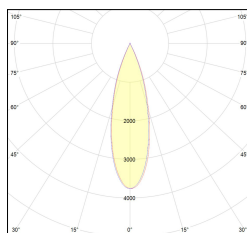

# MACROLUX

Codice Articolo	Articolo	Colore	Colore addizionale	Emissione (°)	Tipo di incasso	Potenza (W)	Temperatura Luce (°K)
420.0120.01.15.44	*draft120	Bianco (4)	Bianco (4)	15	Cartongesso	30	3000
420.0120.01.2700.15.44	draft 120 trimless/15/2700-44#	Bianco (4)	Bianco (4)	15	Cartongesso	30	2700
420.0120.01.2700.38.44	draft 120 trimless/38/2700-44#	Bianco (4)	Bianco (4)	38	Cartongesso	30	2700
420.0120.01.2700.44	draft 120 trimless/24/2700-44#	Bianco (4)	Bianco (4)	24	Cartongesso	30	2700
420.0120.01.38.44	DRAFT_120/38°-44 DALI	Bianco (4)	Bianco (4)	38	Cartongesso	30	3000
420.0120.01.4000.15.44	*draft120	Bianco (4)	Bianco (4)	15	Cartongesso	30	4000
420.0120.01.4000.38.44	*draft120	Bianco (4)	Bianco (4)	38	Cartongesso	30	4000
420.0120.01.4000.44	*draft120	Bianco (4)	Bianco (4)	24	Cartongesso	30	4000
420.0120.01.44	DRAFT_120/24°-44 DALI	Bianco (4)	Bianco (4)	24	Cartongesso	30	3000
420.0120.15.44	*draft120	Bianco (4)	Bianco (4)	15	Cartongesso	30	3000
420.0120.2700.15.44	draft 120 trimless/15/2700-44#	Bianco (4)	Bianco (4)	15	Cartongesso	30	2700
420.0120.2700.38.44	draft 120 trimless/38/2700-44#	Bianco (4)	Bianco (4)	38	Cartongesso	30	2700
420.0120.2700.44	draft 120 trimless/24/2700-44#	Bianco (4)	Bianco (4)	24	Cartongesso	30	2700
420.0120.38.44	DRAFT_120/38°-44	Bianco (4)	Bianco (4)	38	Cartongesso	30	3000
420.0120.4000.15.44	*draft120	Bianco (4)	Bianco (4)	15	Cartongesso	30	4000
420.0120.4000.38.44	*draft120	Bianco (4)	Bianco (4)	38	Cartongesso	30	4000
420.0120.4000.44	*draft120	Bianco (4)	Bianco (4)	24	Cartongesso	30	4000
420.0120.44	DRAFT_120/24°-44	Bianco (4)	Bianco (4)	24	Cartongesso	30	3000