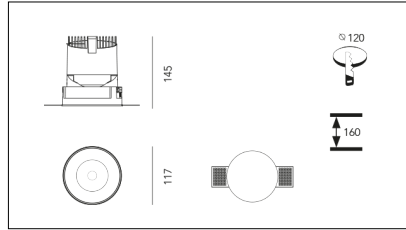

Codice Articolo	Articolo	Colore	Colore addizionale	Emissione (°)	Tipo di incasso	Potenza (W)	Temperatura Luce (°K)
420.0120.01.4000.38.46	*draft120	Bianco (4)	Cromo (6)	38	Cartongesso	30	4000
420.0120.01.4000.46	*draft120	Bianco (4)	Cromo (6)	24	Cartongesso	30	4000
420.0120.01.46	DRAFT_120/24°-46 DALI	Bianco (4)	Cromo (6)	24	Cartongesso	30	3000
420.0120.15.46	*draft120	Bianco (4)	Cromo (6)	15	Cartongesso	30	3000
420.0120.38.46	DRAFT_120/38°-46	Bianco (4)	Cromo (6)	38	Cartongesso	30	3000
420.0120.4000.15.46	*draft120	Bianco (4)	Cromo (6)	15	Cartongesso	30	4000
420.0120.4000.38.46	DRAFT_120/4000°K/38°-46	Bianco (4)	Cromo (6)	38	Cartongesso	30	4000
420.0120.4000.46	*draft120	Bianco (4)	Cromo (6)	24	Cartongesso	30	4000
420.0120.46	DRAFT_120/24°-46	Bianco (4)	Cromo (6)	24	Cartongesso	30	3000

Codice Articolo	Articolo	Colore	Colore addizionale	Emissione (°)	Tipo di incasso	Potenza (W)	Temperatura Luce (°K)
420.0120.01.15.495	*draft120	Bianco (4)	Bronzo (95)	15	Cartongesso	30	3000
420.0120.01.38.495	DRAFT_120/38°-495 DALI	Bianco (4)	Bronzo (95)	38	Cartongesso	30	3000
420.0120.01.4000.15.495	*draft120	Bianco (4)	Bronzo (95)	15	Cartongesso	30	4000
420.0120.01.4000.38.495	*draft120	Bianco (4)	Bronzo (95)	38	Cartongesso	30	4000
420.0120.01.4000.495	*draft120	Bianco (4)	Bronzo (95)	24	Cartongesso	30	4000
420.0120.01.495	*draft120	Bianco (4)	Bronzo (95)	24	Cartongesso	30	3000
420.0120.15.495	*draft120	Bianco (4)	Bronzo (95)	15	Cartongesso	30	3000
420.0120.38.495	DRAFT_120/38°-495	Bianco (4)	Bronzo (95)	38	Cartongesso	30	3000
420.0120.4000.15.495	*draft120	Bianco (4)	Bronzo (95)	15	Cartongesso	30	4000
420.0120.4000.38.495	*draft120	Bianco (4)	Bronzo (95)	38	Cartongesso	30	4000
420.0120.4000.495	*draft120	Bianco (4)	Bronzo (95)	24	Cartongesso	30	4000
420.0120.495	DRAFT_120/24°-495	Bianco (4)	Bronzo (95)	24	Cartongesso	30	3000