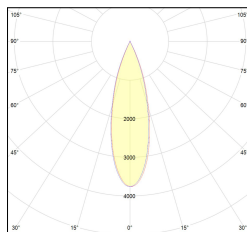

MACROLUX

Codice Articolo	Articolo	Colore	Colore addizionale	Emissione (°)	Tipo di incasso	Potenza (W)	Temperatura Luce (°K)
420.0120.01.15.44	*draft120	Bianco (4)	Bianco (4)	15	Cartongesso	30	3000
420.0120.01.38.44	DRAFT_120/38°-44 DALI	Bianco (4)	Bianco (4)	38	Cartongesso	30	3000
420.0120.01.4000.15.44	*draft120	Bianco (4)	Bianco (4)	15	Cartongesso	30	4000
420.0120.01.4000.38.44	*draft120	Bianco (4)	Bianco (4)	38	Cartongesso	30	4000
420.0120.01.4000.44	*draft120	Bianco (4)	Bianco (4)	24	Cartongesso	30	4000
420.0120.01.44	DRAFT_120/24°-44	Bianco (4)	Bianco (4)	24	Cartongesso	30	3000