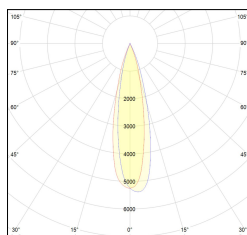

# MACROLUX

Codice Articolo	Articolo	Colore	Colore addizionale	Potenza (W)	Tipo di incasso	Temperatura Luce (°K)	Emissione (°)
420.0075.01.15.44	DRAFT_75/15°-44 DALI	Bianco (4)	Bianco (4)	10	Cartongesso	3000	15
420.0075.01.2700.15.44	draft 75 trimless/15/2700-44#	Bianco (4)	Bianco (4)	10	Cartongesso	2700	15
420.0075.01.2700.38.44	draft 75 trimless/38/2700-44#	Bianco (4)	Bianco (4)	10	Cartongesso	2700	38
420.0075.01.2700.44	draft 75 trimless/24/2700-44#	Bianco (4)	Bianco (4)	10	Cartongesso	2700	24
420.0075.01.38.44	DRAFT_75/38°-44 DALI	Bianco (4)	Bianco (4)	10	Cartongesso	3000	38
420.0075.01.4000.15.44	*DRAFT_75	Bianco (4)	Bianco (4)	10	Cartongesso	4000	15
420.0075.01.4000.38.44	DRAFT_75/38°-44 4000°K DALI	Bianco (4)	Bianco (4)	10	Cartongesso	4000	38
420.0075.01.4000.44	*DRAFT_75	Bianco (4)	Bianco (4)	10	Cartongesso	4000	24
420.0075.01.44	DRAFT_75/24°-44 DALI	Bianco (4)	Bianco (4)	10	Cartongesso	3000	24
420.0075.15.44	DRAFT_75/15°-44	Bianco (4)	Bianco (4)	10	Cartongesso	3000	15
420.0075.2700.15.44	draft 75 trimless/15/2700-44#	Bianco (4)	Bianco (4)	10	Cartongesso	2700	15
420.0075.2700.38.44	draft 75 trimless/38/2700-44#	Bianco (4)	Bianco (4)	10	Cartongesso	2700	38
420.0075.2700.44	DRAFT_75/24°-44 2700°K	Bianco (4)	Bianco (4)	10	Cartongesso	2700	24
420.0075.38.44	DRAFT_75/38°-44	Bianco (4)	Bianco (4)	10	Cartongesso	3000	38
420.0075.4000.15.44	*draft75	Bianco (4)	Bianco (4)	10	Cartongesso	4000	15
420.0075.4000.38.44	*draft75	Bianco (4)	Bianco (4)	10	Cartongesso	4000	38
420.0075.4000.44	DRAFT_75/24°-44 4000°K	Bianco (4)	Bianco (4)	10	Cartongesso	4000	24
420.0075.44	DRAFT_75/24°-44	Bianco (4)	Bianco (4)	10	Cartongesso	3000	24