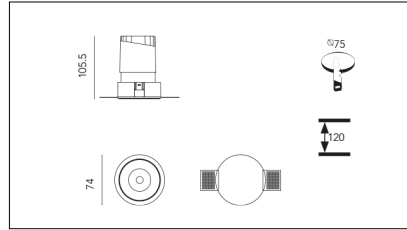

Codice Articolo	Articolo	Colore	Colore aggiornale	Potenza (W)	Tipo di incasso	Temperatura Luce (°K)	Emissione (°)
420.0075.01.4000.38.46	DRAFT_75/38°-46 4000°K DALI	Bianco (4)	Cromo (6)	10	Cartongesso	4000	38
420.0075.01.4000.46	*DRAFT_75	Bianco (4)	Cromo (6)	10	Cartongesso	4000	24
420.0075.01.46	DRAFT_75/24°-46 DALI	Bianco (4)	Cromo (6)	10	Cartongesso	3000	24
420.0075.15.46	DRAFT_75/15°-46	Bianco (4)	Cromo (6)	10	Cartongesso	3000	15
420.0075.38.46	DRAFT_75/38°-46	Bianco (4)	Cromo (6)	10	Cartongesso	3000	38
420.0075.4000.15.46	*draft75	Bianco (4)	Cromo (6)	10	Cartongesso	4000	15
420.0075.4000.38.46	DRAFT_75/4000°K/38°-46	Bianco (4)	Cromo (6)	10	Cartongesso	4000	38
420.0075.4000.46	*draft75	Bianco (4)	Cromo (6)	10	Cartongesso	4000	24
420.0075.46	DRAFT_75/24°-46	Bianco (4)	Cromo (6)	10	Cartongesso	3000	24

Codice Articolo	Articolo	Colore	Colore aggiornale	Potenza (W)	Tipo di incasso	Temperatura Luce (°K)	Emissione (°)
420.0075.01.15.495	DRAFT_75/15°-495 DALI	Bianco (4)	Bronzo (95)	10	Cartongesso	3000	15
420.0075.01.38.495	DRAFT_75/38°-495 DALI	Bianco (4)	Bronzo (95)	10	Cartongesso	3000	38
420.0075.01.4000.15.495	*DRAFT_75	Bianco (4)	Bronzo (95)	10	Cartongesso	4000	15
420.0075.01.4000.38.495	*DRAFT_75	Bianco (4)	Bronzo (95)	10	Cartongesso	4000	38
420.0075.01.4000.495	*DRAFT_75	Bianco (4)	Bronzo (95)	10	Cartongesso	4000	24
420.0075.01.495	DRAFT_75/24°-495 DALI	Bianco (4)	Bronzo (95)	10	Cartongesso	3000	24
420.0075.15.495	DRAFT_75/15°-495	Bianco (4)	Bronzo (95)	10	Cartongesso	3000	15
420.0075.38.495	DRAFT_75/38°-495	Bianco (4)	Bronzo (95)	10	Cartongesso	3000	38
420.0075.4000.15.495	*draft75	Bianco (4)	Bronzo (95)	10	Cartongesso	4000	15
420.0075.4000.38.495	*DRAFT_75/38°-495 4000°K	Bianco (4)	Bronzo (95)	10	Cartongesso	4000	38
420.0075.4000.495	*draft75	Bianco (4)	Bronzo (95)	10	Cartongesso	4000	24
420.0075.495	DRAFT_75/24°-495	Bianco (4)	Bronzo (95)	10	Cartongesso	3000	24