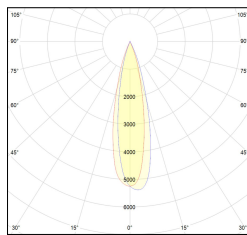

# MACROLUX

Codice Articolo	Articolo	Colore	Colore addizionale	Potenza (W)	Tipo di incasso	Temperatura Luce (°K)	Emissione (°)
420.0075.01.15.44	DRAFT_75/15°-44 DALI	Bianco (4)	Bianco (4)	10	Cartongesso	3000	15
420.0075.01.2700.15.44	draft 75 trimless/15/2700-44#	Bianco (4)	Bianco (4)	10	Cartongesso	2700	15
420.0075.01.2700.38.44	draft 75 trimless/38/2700-44#	Bianco (4)	Bianco (4)	10	Cartongesso	2700	38
420.0075.01.2700.44	draft 75 trimless/24/2700-44#	Bianco (4)	Bianco (4)	10	Cartongesso	2700	24
420.0075.01.38.44	DRAFT_75/38°-44 DALI	Bianco (4)	Bianco (4)	10	Cartongesso	3000	38
420.0075.01.4000.15.44	*DRAFT_75	Bianco (4)	Bianco (4)	10	Cartongesso	4000	15
420.0075.01.4000.38.44	DRAFT_75/38°-44 4000°K DALI	Bianco (4)	Bianco (4)	10	Cartongesso	4000	38
420.0075.01.4000.44	*DRAFT_75	Bianco (4)	Bianco (4)	10	Cartongesso	4000	24
420.0075.01.44	DRAFT_75/24°-44 DALI	Bianco (4)	Bianco (4)	10	Cartongesso	3000	24
420.0075.15.44	DRAFT_75/15°-44	Bianco (4)	Bianco (4)	10	Cartongesso	3000	15
420.0075.2700.15.44	draft 75 trimless/15/2700-44#	Bianco (4)	Bianco (4)	10	Cartongesso	2700	15
420.0075.2700.38.44	draft 75 trimless/38/2700-44#	Bianco (4)	Bianco (4)	10	Cartongesso	2700	38
420.0075.2700.44	DRAFT_75/24°-44 2700°K	Bianco (4)	Bianco (4)	10	Cartongesso	2700	24
420.0075.38.44	DRAFT_75/38°-44	Bianco (4)	Bianco (4)	10	Cartongesso	3000	38
420.0075.4000.15.44	*draft75	Bianco (4)	Bianco (4)	10	Cartongesso	4000	15
420.0075.4000.38.44	*draft75	Bianco (4)	Bianco (4)	10	Cartongesso	4000	38
420.0075.4000.44	DRAFT_75/24°-44 4000°K	Bianco (4)	Bianco (4)	10	Cartongesso	4000	24
420.0075.44	DRAFT_75/24°-44	Bianco (4)	Bianco (4)	10	Cartongesso	3000	24