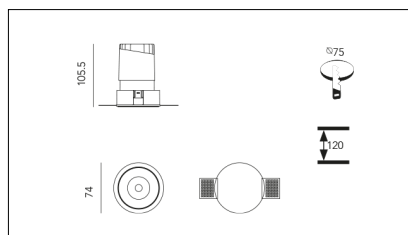

# MACROLUX

Codice Articolo	Articolo	Colore	Colore addizionale	Potenza (W)	Tipo di incasso	Temperatura Luce (°K)	Emissione (°)
420.0075.01.15.44	DRAFT_75/15°-44 DALI	Bianco (4)	Bianco (4)	10	Cartongesso	3000	15
420.0075.01.2700.15.44	draft 75 trimless/15/2700-44#	Bianco (4)	Bianco (4)	10	Cartongesso	2700	15
420.0075.01.2700.38.44	draft 75 trimless/38/2700-44#	Bianco (4)	Bianco (4)	10	Cartongesso	2700	38
420.0075.01.2700.44	draft 75 trimless/24/2700-44#	Bianco (4)	Bianco (4)	10	Cartongesso	2700	24
420.0075.01.38.44	DRAFT_75/38°-44 DALI	Bianco (4)	Bianco (4)	10	Cartongesso	3000	38
420.0075.01.4000.15.44	*DRAFT_75	Bianco (4)	Bianco (4)	10	Cartongesso	4000	15
420.0075.01.4000.38.44	DRAFT_75/38°-44 4000°K DALI	Bianco (4)	Bianco (4)	10	Cartongesso	4000	38
420.0075.01.4000.44	*DRAFT_75	Bianco (4)	Bianco (4)	10	Cartongesso	4000	24
420.0075.01.44	DRAFT_75/24°-44 DALI	Bianco (4)	Bianco (4)	10	Cartongesso	3000	24
420.0075.15.44	DRAFT_75/15°-44	Bianco (4)	Bianco (4)	10	Cartongesso	3000	15
420.0075.2700.15.44	draft 75 trimless/15/2700-44#	Bianco (4)	Bianco (4)	10	Cartongesso	2700	15
420.0075.2700.38.44	draft 75 trimless/38/2700-44#	Bianco (4)	Bianco (4)	10	Cartongesso	2700	38
420.0075.2700.44	DRAFT_75/24°-44 2700°K	Bianco (4)	Bianco (4)	10	Cartongesso	2700	24
420.0075.38.44	DRAFT_75/38°-44	Bianco (4)	Bianco (4)	10	Cartongesso	3000	38
420.0075.4000.15.44	*draft75	Bianco (4)	Bianco (4)	10	Cartongesso	4000	15
420.0075.4000.38.44	*draft75	Bianco (4)	Bianco (4)	10	Cartongesso	4000	38
420.0075.4000.44	DRAFT_75/24°-44 4000°K	Bianco (4)	Bianco (4)	10	Cartongesso	4000	24
420.0075.44	DRAFT_75/24°-44	Bianco (4)	Bianco (4)	10	Cartongesso	3000	24