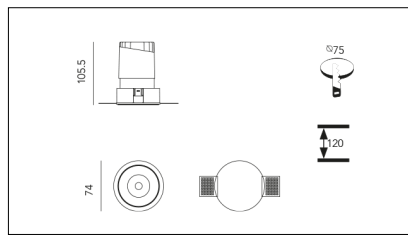

# MACROLUX

Codice Articolo	Articolo	Colore	Colore addizionale	Potenza (W)	Tipo di incasso	Temperatura Luce (°K)	Emissione (°)
420.0075.01.15.44	DRAFT_75/15°-44 DALI	Bianco (4)	Bianco (4)	10	Cartongesso	3000	15
420.0075.01.2700.15.44	draft 75 trimless/15/2700-44#	Bianco (4)	Bianco (4)	10	Cartongesso	2700	15
420.0075.01.2700.38.44	draft 75 trimless/38/2700-44#	Bianco (4)	Bianco (4)	10	Cartongesso	2700	38
420.0075.01.2700.44	draft 75 trimless/24/2700-44#	Bianco (4)	Bianco (4)	10	Cartongesso	2700	24
420.0075.01.38.44	DRAFT_75/38°-44 DALI	Bianco (4)	Bianco (4)	10	Cartongesso	3000	38
420.0075.01.4000.15.44	*DRAFT_75	Bianco (4)	Bianco (4)	10	Cartongesso	4000	15
420.0075.01.4000.38.44	DRAFT_75/38°-44 4000°K DALI	Bianco (4)	Bianco (4)	10	Cartongesso	4000	38
420.0075.01.4000.44	*DRAFT_75	Bianco (4)	Bianco (4)	10	Cartongesso	4000	24
420.0075.01.44	DRAFT_75/24°-44 DALI	Bianco (4)	Bianco (4)	10	Cartongesso	3000	24
420.0075.15.44	DRAFT_75/15°-44	Bianco (4)	Bianco (4)	10	Cartongesso	3000	15
420.0075.2700.15.44	draft 75 trimless/15/2700-44#	Bianco (4)	Bianco (4)	10	Cartongesso	2700	15
420.0075.2700.38.44	draft 75 trimless/38/2700-44#	Bianco (4)	Bianco (4)	10	Cartongesso	2700	38
420.0075.2700.44	DRAFT_75/24°-44 2700°K	Bianco (4)	Bianco (4)	10	Cartongesso	2700	24
420.0075.38.44	DRAFT_75/38°-44	Bianco (4)	Bianco (4)	10	Cartongesso	3000	38
420.0075.4000.15.44	*draft75	Bianco (4)	Bianco (4)	10	Cartongesso	4000	15
420.0075.4000.38.44	*draft75	Bianco (4)	Bianco (4)	10	Cartongesso	4000	38
420.0075.4000.44	DRAFT_75/24°-44 4000°K	Bianco (4)	Bianco (4)	10	Cartongesso	4000	24
420.0075.44	DRAFT_75/24°-44	Bianco (4)	Bianco (4)	10	Cartongesso	3000	24