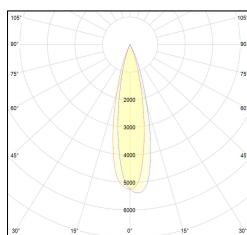

Codice Articolo	Articolo	Colore	Colore addizionale	Potenza (W)	Tipo di incasso	Temperatura Luce (°K)	Emissione (°)
420.0075.01.15.46	*DRAFT_75	Bianco (4)	Cromo (6)	10	Cartongesso	3000	15
420.0075.01.38.46	*DRAFT_75	Bianco (4)	Cromo (6)	10	Cartongesso	3000	38
420.0075.01.4000.15.46	*DRAFT_75	Bianco (4)	Cromo (6)	10	Cartongesso	4000	15