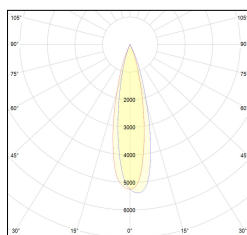

MACROLUX

Codice Articolo	Articolo	Colore	Colore addizionale	Potenza (W)	Tipo di incasso	Temperatura Luce (°K)	Emissione (°)
420.0075.01.15.44	DRAFT_75/15°-44 DALI	Bianco (4)	Bianco (4)	10	Cartongesso	3000	15
420.0075.01.38.44	DRAFT_75/38°-44 DALI	Bianco (4)	Bianco (4)	10	Cartongesso	3000	38
420.0075.01.4000.15.44	*DRAFT_75	Bianco (4)	Bianco (4)	10	Cartongesso	4000	15
420.0075.01.4000.38.44	DRAFT_75/38°-44 4000°K DALI	Bianco (4)	Bianco (4)	10	Cartongesso	4000	38
420.0075.01.4000.44	*DRAFT_75	Bianco (4)	Bianco (4)	10	Cartongesso	4000	24
420.0075.01.44	DRAFT_75/24°-44 DALI	Bianco (4)	Bianco (4)	10	Cartongesso	3000	24
420.0075.15.44	DRAFT_75/15°-44	Bianco (4)	Bianco (4)	10	Cartongesso	3000	15
420.0075.38.44	DRAFT_75/38°-44	Bianco (4)	Bianco (4)	10	Cartongesso	3000	38
420.0075.4000.15.44	*draft75	Bianco (4)	Bianco (4)	10	Cartongesso	4000	15
420.0075.4000.38.44	*draft75	Bianco (4)	Bianco (4)	10	Cartongesso	4000	38
420.0075.4000.44	DRAFT_75/24°-44 4000°K	Bianco (4)	Bianco (4)	10	Cartongesso	4000	24
420.0075.44	DRAFT_75/24°-44	Bianco (4)	Bianco (4)	10	Cartongesso	3000	24