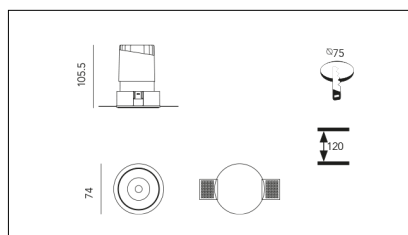

MACROLUX

Codice Articolo	Articolo	Colore	Colore addizionale	Potenza (W)	Tipo di incasso	Temperatura Luce (°K)	Emissione (°)
420.0075.01.15.44	DRAFT_75/15°-44 DALI	Bianco (4)	Bianco (4)	10	Cartongesso	3000	15
420.0075.01.38.44	DRAFT_75/38°-44 DALI	Bianco (4)	Bianco (4)	10	Cartongesso	3000	38
420.0075.01.4000.15.44	*DRAFT_75	Bianco (4)	Bianco (4)	10	Cartongesso	4000	15
420.0075.01.4000.38.44	DRAFT_75/38°-44 4000°K DALI	Bianco (4)	Bianco (4)	10	Cartongesso	4000	38
420.0075.01.4000.44	*DRAFT_75	Bianco (4)	Bianco (4)	10	Cartongesso	4000	24
420.0075.01.44	DRAFT_75/24°-44 DALI	Bianco (4)	Bianco (4)	10	Cartongesso	3000	24
420.0075.15.44	DRAFT_75/15°-44	Bianco (4)	Bianco (4)	10	Cartongesso	3000	15
420.0075.38.44	DRAFT_75/38°-44	Bianco (4)	Bianco (4)	10	Cartongesso	3000	38
420.0075.4000.15.44	*draft75	Bianco (4)	Bianco (4)	10	Cartongesso	4000	15
420.0075.4000.38.44	*draft75	Bianco (4)	Bianco (4)	10	Cartongesso	4000	38
420.0075.4000.44	DRAFT_75/24°-44 4000°K	Bianco (4)	Bianco (4)	10	Cartongesso	4000	24
420.0075.44	DRAFT_75/24°-44	Bianco (4)	Bianco (4)	10	Cartongesso	3000	24