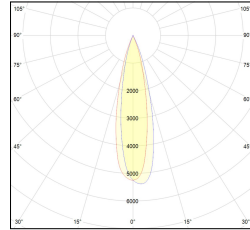

Codice Articolo	Articolo	Colore	Colore addizionale	Potenza (W)	Tipo di incasso	Temperatura Luce (°K)	Emissione (°)
420.0075.01.4000.38.46	DRAFT_75/38°-46 4000°K DALI	Bianco (4)	Cromo (6)	10	Cartongesso	4000	38
420.0075.01.4000.46	*DRAFT_75	Bianco (4)	Cromo (6)	10	Cartongesso	4000	24
420.0075.01.46	DRAFT_75/24°-46 DALI	Bianco (4)	Cromo (6)	10	Cartongesso	3000	24
420.0075.15.46	DRAFT_75/15°-46	Bianco (4)	Cromo (6)	10	Cartongesso	3000	15
420.0075.38.46	DRAFT_75/38°-46	Bianco (4)	Cromo (6)	10	Cartongesso	3000	38
420.0075.4000.15.46	*draft75	Bianco (4)	Cromo (6)	10	Cartongesso	4000	15
420.0075.4000.38.46	DRAFT_75/4000°K/38°-46	Bianco (4)	Cromo (6)	10	Cartongesso	4000	38
420.0075.4000.46	*draft75	Bianco (4)	Cromo (6)	10	Cartongesso	4000	24
420.0075.46	DRAFT_75/24°-46	Bianco (4)	Cromo (6)	10	Cartongesso	3000	24

Codice Articolo	Articolo	Colore	Colore addizionale	Potenza (W)	Tipo di incasso	Temperatura Luce (°K)	Emissione (°)
420.0075.01.15.495	DRAFT_75/15°-495 DALI	Bianco (4)	Bronzo (95)	10	Cartongesso	3000	15
420.0075.01.38.495	DRAFT_75/38°-495 DALI	Bianco (4)	Bronzo (95)	10	Cartongesso	3000	38
420.0075.01.4000.15.495	*DRAFT_75	Bianco (4)	Bronzo (95)	10	Cartongesso	4000	15
420.0075.01.4000.38.495	*DRAFT_75	Bianco (4)	Bronzo (95)	10	Cartongesso	4000	38
420.0075.01.4000.495	*DRAFT_75	Bianco (4)	Bronzo (95)	10	Cartongesso	4000	24
420.0075.01.495	DRAFT_75/24°-495 DALI	Bianco (4)	Bronzo (95)	10	Cartongesso	3000	24
420.0075.15.495	DRAFT_75/15°-495	Bianco (4)	Bronzo (95)	10	Cartongesso	3000	15
420.0075.38.495	DRAFT_75/38°-495	Bianco (4)	Bronzo (95)	10	Cartongesso	3000	38
420.0075.4000.15.495	*draft75	Bianco (4)	Bronzo (95)	10	Cartongesso	4000	15
420.0075.4000.38.495	*DRAFT_75/38°-495 4000°K	Bianco (4)	Bronzo (95)	10	Cartongesso	4000	38
420.0075.4000.495	*draft75	Bianco (4)	Bronzo (95)	10	Cartongesso	4000	24
420.0075.495	DRAFT_75/24°-495	Bianco (4)	Bronzo (95)	10	Cartongesso	3000	24