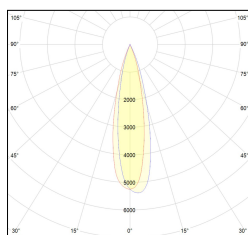

# MACROLUX

Codice Articolo	Articolo	Colore	Colore addizionale	Potenza (W)	Tipo di incasso	Temperatura Luce (°K)	Emissione (°)
420.0075.01.15.44	DRAFT_75/15°-44 DALI	Bianco (4)	Bianco (4)	10	Cartongesso	3000	15
420.0075.01.38.44	DRAFT_75/38°-44 DALI	Bianco (4)	Bianco (4)	10	Cartongesso	3000	38
420.0075.01.4000.15.44	*DRAFT_75	Bianco (4)	Bianco (4)	10	Cartongesso	4000	15
420.0075.01.4000.38.44	DRAFT_75/38°-44 4000°K DALI	Bianco (4)	Bianco (4)	10	Cartongesso	4000	38
420.0075.01.4000.44	*DRAFT_75	Bianco (4)	Bianco (4)	10	Cartongesso	4000	24
420.0075.01.44	DRAFT_75/24°-44 DALI	Bianco (4)	Bianco (4)	10	Cartongesso	3000	24
420.0075.15.44	DRAFT_75/15°-44	Bianco (4)	Bianco (4)	10	Cartongesso	3000	15
420.0075.38.44	DRAFT_75/38°-44	Bianco (4)	Bianco (4)	10	Cartongesso	3000	38
420.0075.4000.15.44	*draft75	Bianco (4)	Bianco (4)	10	Cartongesso	4000	15
420.0075.4000.38.44	*draft75	Bianco (4)	Bianco (4)	10	Cartongesso	4000	38
420.0075.4000.44	DRAFT_75/24°-44 4000°K	Bianco (4)	Bianco (4)	10	Cartongesso	4000	24
420.0075.44	DRAFT_75/24°-44	Bianco (4)	Bianco (4)	10	Cartongesso	3000	24