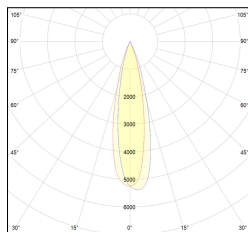

# MACROLUX

Codice Articolo	Articolo	Colore	Colore addizionale	Potenza (W)	Tipo di incasso	Temperatura Luce (°K)	Emissione (°)
420.0075.01.15.44	DRAFT_75/15°-44 DALI	Bianco (4)	Bianco (4)	10	Cartongesso	3000	15
420.0075.01.38.44	DRAFT_75/38°-44 DALI	Bianco (4)	Bianco (4)	10	Cartongesso	3000	38
420.0075.01.4000.15.44	*DRAFT_75	Bianco (4)	Bianco (4)	10	Cartongesso	4000	15
420.0075.01.4000.38.44	DRAFT_75/38°-44 4000°K DALI	Bianco (4)	Bianco (4)	10	Cartongesso	4000	38
420.0075.01.4000.44	*DRAFT_75	Bianco (4)	Bianco (4)	10	Cartongesso	4000	24
420.0075.01.44	DRAFT_75/24°-44 DALI	Bianco (4)	Bianco (4)	10	Cartongesso	3000	24
420.0075.15.44	DRAFT_75/15°-44	Bianco (4)	Bianco (4)	10	Cartongesso	3000	15
420.0075.38.44	DRAFT_75/38°-44	Bianco (4)	Bianco (4)	10	Cartongesso	3000	38
420.0075.4000.15.44	*draft75	Bianco (4)	Bianco (4)	10	Cartongesso	4000	15
420.0075.4000.38.44	*draft75	Bianco (4)	Bianco (4)	10	Cartongesso	4000	38
420.0075.4000.44	DRAFT_75/24°-44 4000°K	Bianco (4)	Bianco (4)	10	Cartongesso	4000	24
420.0075.44	DRAFT_75/24°-44	Bianco (4)	Bianco (4)	10	Cartongesso	3000	24