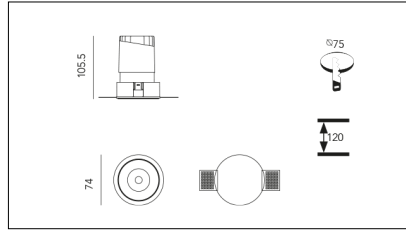

Codice Articolo	Articolo	Colore	Colore addizionale	Potenza (W)	Tipo di incasso	Temperatura Luce (°K)	Emissione (°)
420.0075.01.4000.38.46	DRAFT_75/38°-46 4000°K DALI	Bianco (4)	Cromo (6)	10	Cartongesso	4000	38
420.0075.01.4000.46	*DRAFT_75	Bianco (4)	Cromo (6)	10	Cartongesso	4000	24
420.0075.01.46	DRAFT_75/24°-46 DALI	Bianco (4)	Cromo (6)	10	Cartongesso	3000	24
420.0075.15.46	DRAFT_75/15°-46	Bianco (4)	Cromo (6)	10	Cartongesso	3000	15
420.0075.38.46	DRAFT_75/38°-46	Bianco (4)	Cromo (6)	10	Cartongesso	3000	38
420.0075.4000.15.46	*draft75	Bianco (4)	Cromo (6)	10	Cartongesso	4000	15
420.0075.4000.38.46	DRAFT_75/4000°K/38°-46	Bianco (4)	Cromo (6)	10	Cartongesso	4000	38
420.0075.4000.46	*draft75	Bianco (4)	Cromo (6)	10	Cartongesso	4000	24
420.0075.46	DRAFT_75/24°-46	Bianco (4)	Cromo (6)	10	Cartongesso	3000	24

Codice Articolo	Articolo	Colore	Colore addizionale	Potenza (W)	Tipo di incasso	Temperatura Luce (°K)	Emissione (°)
420.0075.01.15.495	DRAFT_75/15°-495 DALI	Bianco (4)	Bronzo (95)	10	Cartongesso	3000	15
420.0075.01.38.495	DRAFT_75/38°-495 DALI	Bianco (4)	Bronzo (95)	10	Cartongesso	3000	38
420.0075.01.4000.15.495	*DRAFT_75	Bianco (4)	Bronzo (95)	10	Cartongesso	4000	15
420.0075.01.4000.38.495	*DRAFT_75	Bianco (4)	Bronzo (95)	10	Cartongesso	4000	38
420.0075.01.4000.495	*DRAFT_75	Bianco (4)	Bronzo (95)	10	Cartongesso	4000	24
420.0075.01.495	DRAFT_75/24°-495 DALI	Bianco (4)	Bronzo (95)	10	Cartongesso	3000	24
420.0075.15.495	DRAFT_75/15°-495	Bianco (4)	Bronzo (95)	10	Cartongesso	3000	15
420.0075.38.495	DRAFT_75/38°-495	Bianco (4)	Bronzo (95)	10	Cartongesso	3000	38
420.0075.4000.15.495	*draft75	Bianco (4)	Bronzo (95)	10	Cartongesso	4000	15
420.0075.4000.38.495	*DRAFT_75/38°-495 4000°K	Bianco (4)	Bronzo (95)	10	Cartongesso	4000	38
420.0075.4000.495	*draft75	Bianco (4)	Bronzo (95)	10	Cartongesso	4000	24
420.0075.495	DRAFT_75/24°-495	Bianco (4)	Bronzo (95)	10	Cartongesso	3000	24