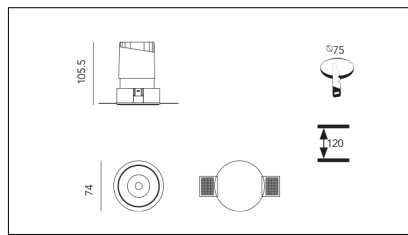

MACROLUX

Codice Articolo	Articolo	Colore	Colore addizionale	Potenza (W)	Tipo di incasso	Temperatura Luce (°K)	Emissione (°)
420.0075.01.15.44	DRAFT_75/15°-44 DALI	Bianco (4)	Bianco (4)	10	Cartongesso	3000	15
420.0075.01.38.44	DRAFT_75/38°-44 DALI	Bianco (4)	Bianco (4)	10	Cartongesso	3000	38
420.0075.01.4000.15.44	*DRAFT_75	Bianco (4)	Bianco (4)	10	Cartongesso	4000	15
420.0075.01.4000.38.44	DRAFT_75/38°-44 4000°K DALI	Bianco (4)	Bianco (4)	10	Cartongesso	4000	38
420.0075.01.4000.44	*DRAFT_75	Bianco (4)	Bianco (4)	10	Cartongesso	4000	24
420.0075.01.44	DRAFT_75/24°-44 DALI	Bianco (4)	Bianco (4)	10	Cartongesso	3000	24
420.0075.15.44	DRAFT_75/15°-44	Bianco (4)	Bianco (4)	10	Cartongesso	3000	15
420.0075.38.44	DRAFT_75/38°-44	Bianco (4)	Bianco (4)	10	Cartongesso	3000	38
420.0075.4000.15.44	*draft75	Bianco (4)	Bianco (4)	10	Cartongesso	4000	15
420.0075.4000.38.44	*draft75	Bianco (4)	Bianco (4)	10	Cartongesso	4000	38
420.0075.4000.44	DRAFT_75/24°-44 4000°K	Bianco (4)	Bianco (4)	10	Cartongesso	4000	24
420.0075.44	DRAFT_75/24°-44	Bianco (4)	Bianco (4)	10	Cartongesso	3000	24