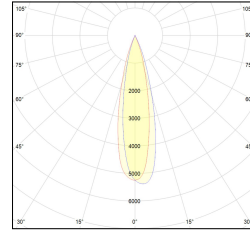

Codice Articolo	Articolo	Colore	Colore aggiornale	Potenza (W)	Tipo di incasso	Temperatura Luce (°K)	Emissione (°)
420.0075.01.4000.38.46	DRAFT_75/38°-46 4000°K DALI	Bianco (4)	Cromo (6)	10	Cartongesso	4000	38
420.0075.01.4000.46	*DRAFT_75	Bianco (4)	Cromo (6)	10	Cartongesso	4000	24
420.0075.01.46	DRAFT_75/24°-46 DALI	Bianco (4)	Cromo (6)	10	Cartongesso	3000	24
420.0075.15.46	DRAFT_75/15°-46	Bianco (4)	Cromo (6)	10	Cartongesso	3000	15
420.0075.38.46	DRAFT_75/38°-46	Bianco (4)	Cromo (6)	10	Cartongesso	3000	38
420.0075.4000.15.46	*draft75	Bianco (4)	Cromo (6)	10	Cartongesso	4000	15
420.0075.4000.38.46	DRAFT_75/4000°K/38°-46	Bianco (4)	Cromo (6)	10	Cartongesso	4000	38
420.0075.4000.46	*draft75	Bianco (4)	Cromo (6)	10	Cartongesso	4000	24
420.0075.46	DRAFT_75/24°-46	Bianco (4)	Cromo (6)	10	Cartongesso	3000	24

Codice Articolo	Articolo	Colore	Colore aggiornale	Potenza (W)	Tipo di incasso	Temperatura Luce (°K)	Emissione (°)
420.0075.01.15.495	DRAFT_75/15°-495 DALI	Bianco (4)	Bronzo (95)	10	Cartongesso	3000	15
420.0075.01.38.495	DRAFT_75/38°-495 DALI	Bianco (4)	Bronzo (95)	10	Cartongesso	3000	38
420.0075.01.4000.15.495	*DRAFT_75	Bianco (4)	Bronzo (95)	10	Cartongesso	4000	15
420.0075.01.4000.38.495	*DRAFT_75	Bianco (4)	Bronzo (95)	10	Cartongesso	4000	38
420.0075.01.4000.495	*DRAFT_75	Bianco (4)	Bronzo (95)	10	Cartongesso	4000	24
420.0075.01.495	DRAFT_75/24°-495 DALI	Bianco (4)	Bronzo (95)	10	Cartongesso	3000	24
420.0075.15.495	DRAFT_75/15°-495	Bianco (4)	Bronzo (95)	10	Cartongesso	3000	15
420.0075.38.495	DRAFT_75/38°-495	Bianco (4)	Bronzo (95)	10	Cartongesso	3000	38
420.0075.4000.15.495	*draft75	Bianco (4)	Bronzo (95)	10	Cartongesso	4000	15
420.0075.4000.38.495	*DRAFT_75/38°-495 4000°K	Bianco (4)	Bronzo (95)	10	Cartongesso	4000	38
420.0075.4000.495	*draft75	Bianco (4)	Bronzo (95)	10	Cartongesso	4000	24
420.0075.495	DRAFT_75/24°-495	Bianco (4)	Bronzo (95)	10	Cartongesso	3000	24