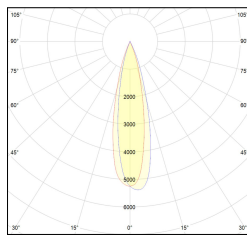

MACROLUX

Codice Articolo	Articolo	Colore	Colore addizionale	Potenza (W)	Tipo di incasso	Temperatura Luce (°K)	Emissione (°)
420.0075.01.15.44	DRAFT_75/15°-44 DALI	Bianco (4)	Bianco (4)	10	Cartongesso	3000	15
420.0075.01.38.44	DRAFT_75/38°-44 DALI	Bianco (4)	Bianco (4)	10	Cartongesso	3000	38
420.0075.01.4000.15.44	*DRAFT_75	Bianco (4)	Bianco (4)	10	Cartongesso	4000	15
420.0075.01.4000.38.44	DRAFT_75/38°-44 4000°K DALI	Bianco (4)	Bianco (4)	10	Cartongesso	4000	38
420.0075.01.4000.44	*DRAFT_75	Bianco (4)	Bianco (4)	10	Cartongesso	4000	24
420.0075.01.44	DRAFT_75/24°-44 DALI	Bianco (4)	Bianco (4)	10	Cartongesso	3000	24
420.0075.15.44	DRAFT_75/15°-44	Bianco (4)	Bianco (4)	10	Cartongesso	3000	15
420.0075.38.44	DRAFT_75/38°-44	Bianco (4)	Bianco (4)	10	Cartongesso	3000	38
420.0075.4000.15.44	*draft75	Bianco (4)	Bianco (4)	10	Cartongesso	4000	15
420.0075.4000.38.44	*draft75	Bianco (4)	Bianco (4)	10	Cartongesso	4000	38
420.0075.4000.44	DRAFT_75/24°-44 4000°K	Bianco (4)	Bianco (4)	10	Cartongesso	4000	24
420.0075.44	DRAFT_75/24°-44	Bianco (4)	Bianco (4)	10	Cartongesso	3000	24