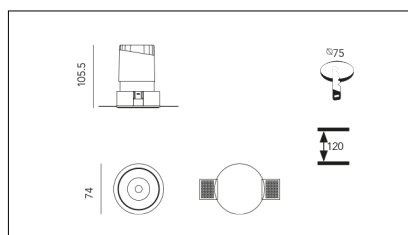

Codice Articolo	Articolo	Colore	Colore addizionale	Potenza (W)	Tipo di incasso	Temperatura Luce (°K)	Emissione (°)
420.0075.01.15.46	*DRAFT_75	Bianco (4)	Cromo (6)	10	Cartongesso	3000	15
420.0075.01.38.46	*DRAFT_75	Bianco (4)	Cromo (6)	10	Cartongesso	3000	38
420.0075.01.4000.15.46	*DRAFT_75	Bianco (4)	Cromo (6)	10	Cartongesso	4000	15