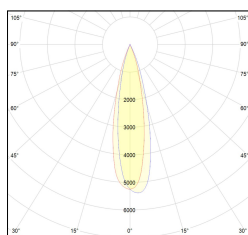

Codice Articolo	Articolo	Colore	Colore addizionale	Potenza (W)	Tipo di incasso	Temperatura Luce (°K)	Emissione (°)
420.0075.01.15.46	*DRAFT_75	Bianco (4)	Cromo (6)	10	Cartongesso	3000	15
420.0075.01.38.46	*DRAFT_75	Bianco (4)	Cromo (6)	10	Cartongesso	3000	38
420.0075.01.4000.15.46	*DRAFT_75	Bianco (4)	Cromo (6)	10	Cartongesso	4000	15