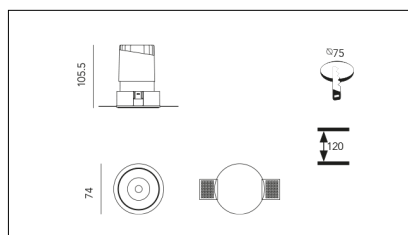

# MACROLUX

Codice Articolo	Articolo	Colore	Colore addizionale	Potenza (W)	Tipo di incasso	Temperatura Luce (°K)	Emissione (°)
420.0075.01.15.44	DRAFT_75/15°-44 DALI	Bianco (4)	Bianco (4)	10	Cartongesso	3000	15
420.0075.01.38.44	DRAFT_75/38°-44 DALI	Bianco (4)	Bianco (4)	10	Cartongesso	3000	38
420.0075.01.4000.15.44	*DRAFT_75	Bianco (4)	Bianco (4)	10	Cartongesso	4000	15
420.0075.01.4000.38.44	DRAFT_75/38°-44 4000°K DALI	Bianco (4)	Bianco (4)	10	Cartongesso	4000	38
420.0075.01.4000.44	*DRAFT_75	Bianco (4)	Bianco (4)	10	Cartongesso	4000	24
420.0075.01.44	DRAFT_75/24°-44 DALI	Bianco (4)	Bianco (4)	10	Cartongesso	3000	24
420.0075.15.44	DRAFT_75/15°-44	Bianco (4)	Bianco (4)	10	Cartongesso	3000	15
420.0075.38.44	DRAFT_75/38°-44	Bianco (4)	Bianco (4)	10	Cartongesso	3000	38
420.0075.4000.15.44	*draft75	Bianco (4)	Bianco (4)	10	Cartongesso	4000	15
420.0075.4000.38.44	*draft75	Bianco (4)	Bianco (4)	10	Cartongesso	4000	38
420.0075.4000.44	DRAFT_75/24°-44 4000°K	Bianco (4)	Bianco (4)	10	Cartongesso	4000	24
420.0075.44	DRAFT_75/24°-44	Bianco (4)	Bianco (4)	10	Cartongesso	3000	24