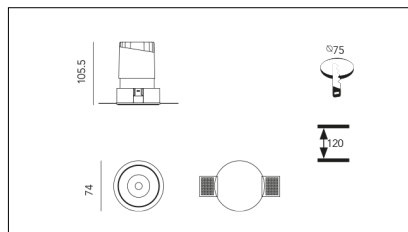

# MACROLUX

Codice Articolo	Articolo	Colore	Colore addizionale	Potenza (W)	Tipo di incasso	Temperatura Luce (°K)	Emissione (°)
420.0075.01.15.44	DRAFT_75/15°-44 DALI	Bianco (4)	Bianco (4)	10	Cartongesso	3000	15
420.0075.01.38.44	DRAFT_75/38°-44 DALI	Bianco (4)	Bianco (4)	10	Cartongesso	3000	38
420.0075.01.4000.15.44	*DRAFT_75	Bianco (4)	Bianco (4)	10	Cartongesso	4000	15
420.0075.01.4000.38.44	DRAFT_75/38°-44 4000°K DALI	Bianco (4)	Bianco (4)	10	Cartongesso	4000	38
420.0075.01.4000.44	*DRAFT_75	Bianco (4)	Bianco (4)	10	Cartongesso	4000	24
420.0075.01.44	DRAFT_75/24°-44 DALI	Bianco (4)	Bianco (4)	10	Cartongesso	3000	24
420.0075.15.44	DRAFT_75/15°-44	Bianco (4)	Bianco (4)	10	Cartongesso	3000	15
420.0075.38.44	DRAFT_75/38°-44	Bianco (4)	Bianco (4)	10	Cartongesso	3000	38
420.0075.4000.15.44	*draft75	Bianco (4)	Bianco (4)	10	Cartongesso	4000	15
420.0075.4000.38.44	*draft75	Bianco (4)	Bianco (4)	10	Cartongesso	4000	38
420.0075.4000.44	DRAFT_75/24°-44 4000°K	Bianco (4)	Bianco (4)	10	Cartongesso	4000	24
420.0075.44	DRAFT_75/24°-44	Bianco (4)	Bianco (4)	10	Cartongesso	3000	24