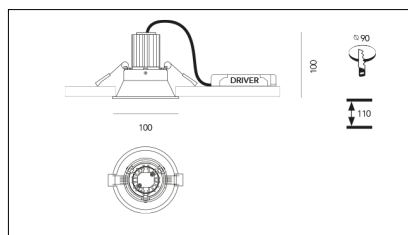

MACROLUX

Article code	Article	Colour	Beam angle (°)	Light Temperature (°K)	Type of recessed	Watt (W)
1518.0001.02.14.2	*ORION	Black (2)	14	3000	Plasterboard	8,9
1518.0001.02.25.2	ORION/LED-2 9W 500mA 25°	Black (2)	25	3000	Plasterboard	8,9
1518.0001.02.2700.14.2	*ORION	Black (2)	14	2700	Plasterboard	8,9
1518.0001.02.2700.25.2	ORION/LED-2 9W 500mA 25° 2700°K	Black (2)	25	2700	Plasterboard	8,9
1518.0001.02.2700.35.2	*ORION	Black (2)	34	2700	Plasterboard	8,9
1518.0001.02.35.2	ORION/LED-2 9W 500mA 35°	Black (2)	34	3000	Plasterboard	8,9
1518.0001.02.4000.14.2	*ORION	Black (2)	14	4000	Plasterboard	8,9
1518.0001.02.4000.25.2	*ORION	Black (2)	25	4000	Plasterboard	8,9
1518.0001.02.4000.35.2	ORION/LED-2 8.6W 500mA 34° 4000°K	Black (2)	34	4000	Plasterboard	8,9
1518.0001.08.14.2	*ORION	Black (2)	14	3000	Plasterboard	8,9
1518.0001.08.25.2	*ORION	Black (2)	25	3000	Plasterboard	8,9
1518.0001.08.2700.14.2	ORION/LED-2 9W 500mA 14° 2700°K DALI	Black (2)	14	2700	Plasterboard	8,9
1518.0001.08.2700.25.2	ORION/LED-2 9W 500mA 25° 2700°K DALI	Black (2)	25	2700	Plasterboard	8,9
1518.0001.08.2700.35.2	ORION/LED-2 9W 500mA 35° 2700°K DALI	Black (2)	34	2700	Plasterboard	8,9
1518.0001.08.35.2	ORION/LED-2 9W 500mA 35° DALI	Black (2)	34	3000	Plasterboard	8,9
1518.0001.08.4000.14.2	*ORION	Black (2)	14	4000	Plasterboard	8,9
1518.0001.08.4000.25.2	*ORION	Black (2)	25	4000	Plasterboard	8,9
1518.0001.08.4000.35.2	*ORION	Black (2)	34	4000	Plasterboard	8,9