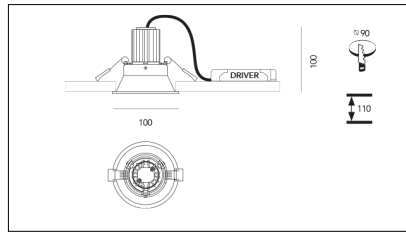

MACROLUX

Article code	Article	Colour	Beam angle (°)	Light Temperature (°K)	Type of recessed	Watt (W)
1518.0001.02.14.2	*ORION	Black (2)	14	3000	Plasterboard	8,9
1518.0001.02.25.2	ORION/LED-2 9W 500mA 25°	Black (2)	25	3000	Plasterboard	8,9
1518.0001.02.2700.14.2	*ORION	Black (2)	14	2700	Plasterboard	8,9
1518.0001.02.2700.25.2	ORION/LED-2 9W 500mA 25° 2700°K	Black (2)	25	2700	Plasterboard	8,9
1518.0001.02.2700.35.2	*ORION	Black (2)	34	2700	Plasterboard	8,9
1518.0001.02.35.2	ORION/LED-2 9W 500mA 35°	Black (2)	34	3000	Plasterboard	8,9
1518.0001.02.4000.14.2	*ORION	Black (2)	14	4000	Plasterboard	8,9
1518.0001.02.4000.25.2	*ORION	Black (2)	25	4000	Plasterboard	8,9
1518.0001.02.4000.35.2	*ORION	Black (2)	34	4000	Plasterboard	8,9
1518.0001.08.14.2	*ORION	Black (2)	14	3000	Plasterboard	8,9
1518.0001.08.25.2	*ORION	Black (2)	25	3000	Plasterboard	8,9
1518.0001.08.2700.14.2	ORION/LED-2 9W 500mA 14° 2700°K DALI	Black (2)	14	2700	Plasterboard	8,9
1518.0001.08.2700.25.2	ORION/LED-2 9W 500mA 25° 2700°K DALI	Black (2)	25	2700	Plasterboard	8,9
1518.0001.08.2700.35.2	ORION/LED-2 9W 500mA 35° 2700°K DALI	Black (2)	34	2700	Plasterboard	8,9
1518.0001.08.35.2	ORION/LED-2 9W 500mA 35° DALI	Black (2)	34	3000	Plasterboard	8,9
1518.0001.08.4000.14.2	*ORION	Black (2)	14	4000	Plasterboard	8,9
1518.0001.08.4000.25.2	*ORION	Black (2)	25	4000	Plasterboard	8,9
1518.0001.08.4000.35.2	*ORION	Black (2)	34	4000	Plasterboard	8,9