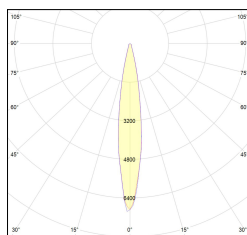

MACROLUX

Article code	Article	Colour	Beam angle (°)	Light Temperature (°K)	Type of recessed	Watt (W)
1518.0001.02.14.2	*ORION	Black (2)	14	3000	Plasterboard	8,9
1518.0001.02.25.2	ORION/LED-2 9W 500mA 25°	Black (2)	25	3000	Plasterboard	8,9
1518.0001.02.2700.14.2	*ORION	Black (2)	14	2700	Plasterboard	8,9
1518.0001.02.2700.25.2	ORION/LED-2 9W 500mA 25° 2700°K	Black (2)	25	2700	Plasterboard	8,9
1518.0001.02.2700.35.2	*ORION	Black (2)	34	2700	Plasterboard	8,9
1518.0001.02.35.2	ORION/LED-2 9W 500mA 35°	Black (2)	34	3000	Plasterboard	8,9
1518.0001.02.4000.14.2	*ORION	Black (2)	14	4000	Plasterboard	8,9
1518.0001.02.4000.25.2	*ORION	Black (2)	25	4000	Plasterboard	8,9
1518.0001.02.4000.35.2	ORION/LED-2 8.6W 500mA 34° 4000°K	Black (2)	34	4000	Plasterboard	8,9
1518.0001.08.14.2	*ORION	Black (2)	14	3000	Plasterboard	8,9
1518.0001.08.25.2	*ORION	Black (2)	25	3000	Plasterboard	8,9
1518.0001.08.2700.14.2	ORION/LED-2 9W 500mA 14° 2700°K DALI	Black (2)	14	2700	Plasterboard	8,9
1518.0001.08.2700.25.2	ORION/LED-2 9W 500mA 25° 2700°K DALI	Black (2)	25	2700	Plasterboard	8,9
1518.0001.08.2700.35.2	ORION/LED-2 9W 500mA 35° 2700°K DALI	Black (2)	34	2700	Plasterboard	8,9
1518.0001.08.35.2	ORION/LED-2 9W 500mA 35° DALI	Black (2)	34	3000	Plasterboard	8,9
1518.0001.08.4000.14.2	*ORION	Black (2)	14	4000	Plasterboard	8,9
1518.0001.08.4000.25.2	*ORION	Black (2)	25	4000	Plasterboard	8,9
1518.0001.08.4000.35.2	*ORION	Black (2)	34	4000	Plasterboard	8,9