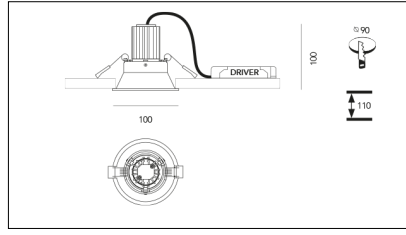

MACROLUX

Article code	Article	Colour	Beam angle (°)	Light Temperature (°K)	Type of recessed	Watt (W)
1518.0001.02.14.2	*ORION	Black (2)	14	3000	Plasterboard	8,9
1518.0001.02.25.2	ORION/LED-2 9W 500mA 25°	Black (2)	25	3000	Plasterboard	8,9
1518.0001.02.2700.14.2	*ORION	Black (2)	14	2700	Plasterboard	8,9
1518.0001.02.2700.25.2	ORION/LED-2 9W 500mA 25° 2700°K	Black (2)	25	2700	Plasterboard	8,9
1518.0001.02.2700.35.2	*ORION	Black (2)	34	2700	Plasterboard	8,9
1518.0001.02.35.2	ORION/LED-2 9W 500mA 35°	Black (2)	34	3000	Plasterboard	8,9
1518.0001.02.4000.14.2	*ORION	Black (2)	14	4000	Plasterboard	8,9
1518.0001.02.4000.25.2	*ORION	Black (2)	25	4000	Plasterboard	8,9
1518.0001.02.4000.35.2	*ORION	Black (2)	34	4000	Plasterboard	8,9
1518.0001.08.14.2	*ORION	Black (2)	14	3000	Plasterboard	8,9
1518.0001.08.25.2	*ORION	Black (2)	25	3000	Plasterboard	8,9
1518.0001.08.2700.14.2	ORION/LED-2 9W 500mA 14° 2700°K DALI	Black (2)	14	2700	Plasterboard	8,9
1518.0001.08.2700.25.2	ORION/LED-2 9W 500mA 25° 2700°K DALI	Black (2)	25	2700	Plasterboard	8,9
1518.0001.08.2700.35.2	ORION/LED-2 9W 500mA 35° 2700°K DALI	Black (2)	34	2700	Plasterboard	8,9
1518.0001.08.35.2	ORION/LED-2 9W 500mA 35° DALI	Black (2)	34	3000	Plasterboard	8,9
1518.0001.08.4000.14.2	*ORION	Black (2)	14	4000	Plasterboard	8,9
1518.0001.08.4000.25.2	*ORION	Black (2)	25	4000	Plasterboard	8,9
1518.0001.08.4000.35.2	*ORION	Black (2)	34	4000	Plasterboard	8,9