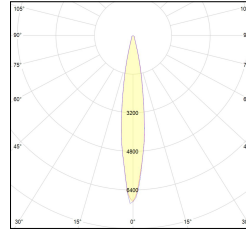

MACROLUX

Article code	Article	Colour	Beam angle (°)	Light Temperature (°K)	Type of recessed	Watt (W)
1518.0001.02.14.2	*ORION	Black (2)	14	3000	Plasterboard	8,9
1518.0001.02.25.2	ORION/LED-2 9W 500mA 25°	Black (2)	25	3000	Plasterboard	8,9
1518.0001.02.2700.14.2	*ORION	Black (2)	14	2700	Plasterboard	8,9
1518.0001.02.2700.25.2	ORION/LED-2 9W 500mA 25° 2700°K	Black (2)	25	2700	Plasterboard	8,9
1518.0001.02.2700.35.2	*ORION	Black (2)	34	2700	Plasterboard	8,9
1518.0001.02.35.2	ORION/LED-2 9W 500mA 35°	Black (2)	34	3000	Plasterboard	8,9
1518.0001.02.4000.14.2	*ORION	Black (2)	14	4000	Plasterboard	8,9
1518.0001.02.4000.25.2	*ORION	Black (2)	25	4000	Plasterboard	8,9
1518.0001.02.4000.35.2	*ORION	Black (2)	34	4000	Plasterboard	8,9
1518.0001.08.14.2	*ORION	Black (2)	14	3000	Plasterboard	8,9
1518.0001.08.25.2	*ORION	Black (2)	25	3000	Plasterboard	8,9
1518.0001.08.2700.14.2	ORION/LED-2 9W 500mA 14° 2700°K DALI	Black (2)	14	2700	Plasterboard	8,9
1518.0001.08.2700.25.2	ORION/LED-2 9W 500mA 25° 2700°K DALI	Black (2)	25	2700	Plasterboard	8,9
1518.0001.08.2700.35.2	ORION/LED-2 9W 500mA 35° 2700°K DALI	Black (2)	34	2700	Plasterboard	8,9
1518.0001.08.35.2	ORION/LED-2 9W 500mA 35° DALI	Black (2)	34	3000	Plasterboard	8,9
1518.0001.08.4000.14.2	*ORION	Black (2)	14	4000	Plasterboard	8,9
1518.0001.08.4000.25.2	*ORION	Black (2)	25	4000	Plasterboard	8,9
1518.0001.08.4000.35.2	*ORION	Black (2)	34	4000	Plasterboard	8,9