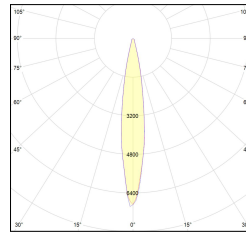

MACROLUX

Article code	Article	Colour	Beam angle (°)	Light Temperature (°K)	Type of recessed	Watt (W)
1518.0001.02.14.2	*ORION	Black (2)	14	3000	Plasterboard	8,9
1518.0001.02.25.2	ORION/LED-2 9W 500mA 25°	Black (2)	25	3000	Plasterboard	8,9
1518.0001.02.2700.14.2	*ORION	Black (2)	14	2700	Plasterboard	8,9
1518.0001.02.2700.25.2	ORION/LED-2 9W 500mA 25° 2700°K	Black (2)	25	2700	Plasterboard	8,9
1518.0001.02.2700.35.2	*ORION	Black (2)	34	2700	Plasterboard	8,9
1518.0001.02.35.2	ORION/LED-2 9W 500mA 35°	Black (2)	34	3000	Plasterboard	8,9
1518.0001.02.4000.14.2	*ORION	Black (2)	14	4000	Plasterboard	8,9
1518.0001.02.4000.25.2	*ORION	Black (2)	25	4000	Plasterboard	8,9
1518.0001.02.4000.35.2	*ORION	Black (2)	34	4000	Plasterboard	8,9
1518.0001.08.14.2	*ORION	Black (2)	14	3000	Plasterboard	8,9
1518.0001.08.25.2	*ORION	Black (2)	25	3000	Plasterboard	8,9
1518.0001.08.2700.14.2	ORION/LED-2 9W 500mA 14° 2700°K DALI	Black (2)	14	2700	Plasterboard	8,9
1518.0001.08.2700.25.2	ORION/LED-2 9W 500mA 25° 2700°K DALI	Black (2)	25	2700	Plasterboard	8,9
1518.0001.08.2700.35.2	ORION/LED-2 9W 500mA 35° 2700°K DALI	Black (2)	34	2700	Plasterboard	8,9
1518.0001.08.35.2	ORION/LED-2 9W 500mA 35° DALI	Black (2)	34	3000	Plasterboard	8,9
1518.0001.08.4000.14.2	*ORION	Black (2)	14	4000	Plasterboard	8,9
1518.0001.08.4000.25.2	*ORION	Black (2)	25	4000	Plasterboard	8,9
1518.0001.08.4000.35.2	*ORION	Black (2)	34	4000	Plasterboard	8,9