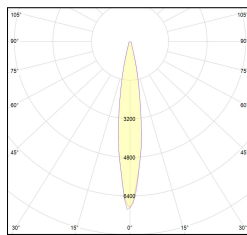

MACROLUX

Article code	Article	Colour	Beam angle (°)	Light Temperature (°K)	Type of recessed	Watt (W)
1518.0001.02.14.2	*ORION	Black (2)	14	3000	Plasterboard	8,9
1518.0001.02.25.2	ORION/LED-2 9W 500mA 25°	Black (2)	25	3000	Plasterboard	8,9
1518.0001.02.2700.14.2	*ORION	Black (2)	14	2700	Plasterboard	8,9
1518.0001.02.2700.25.2	ORION/LED-2 9W 500mA 25° 2700°K	Black (2)	25	2700	Plasterboard	8,9
1518.0001.02.2700.35.2	*ORION	Black (2)	34	2700	Plasterboard	8,9
1518.0001.02.35.2	ORION/LED-2 9W 500mA 35°	Black (2)	34	3000	Plasterboard	8,9
1518.0001.02.4000.14.2	*ORION	Black (2)	14	4000	Plasterboard	8,9
1518.0001.02.4000.25.2	*ORION	Black (2)	25	4000	Plasterboard	8,9
1518.0001.02.4000.35.2	ORION/LED-2 8.6W 500mA 34° 4000°K	Black (2)	34	4000	Plasterboard	8,9
1518.0001.08.14.2	*ORION	Black (2)	14	3000	Plasterboard	8,9
1518.0001.08.25.2	*ORION	Black (2)	25	3000	Plasterboard	8,9
1518.0001.08.2700.14.2	ORION/LED-2 9W 500mA 14° 2700°K DALI	Black (2)	14	2700	Plasterboard	8,9
1518.0001.08.2700.25.2	ORION/LED-2 9W 500mA 25° 2700°K DALI	Black (2)	25	2700	Plasterboard	8,9
1518.0001.08.2700.35.2	ORION/LED-2 9W 500mA 35° 2700°K DALI	Black (2)	34	2700	Plasterboard	8,9
1518.0001.08.35.2	ORION/LED-2 9W 500mA 35° DALI	Black (2)	34	3000	Plasterboard	8,9
1518.0001.08.4000.14.2	*ORION	Black (2)	14	4000	Plasterboard	8,9
1518.0001.08.4000.25.2	*ORION	Black (2)	25	4000	Plasterboard	8,9
1518.0001.08.4000.35.2	*ORION	Black (2)	34	4000	Plasterboard	8,9