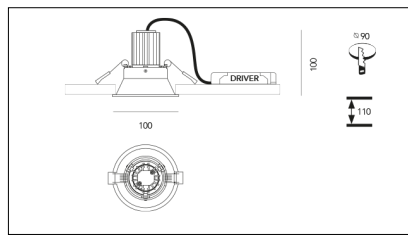

MACROLUX

Article code	Article	Colour	Beam angle (°)	Light Temperature (°K)	Type of recessed	Watt (W)
1518.0001.02.14.2	*ORION	Black (2)	14	3000	Plasterboard	8,9
1518.0001.02.25.2	ORION/LED-2 9W 500mA 25°	Black (2)	25	3000	Plasterboard	8,9
1518.0001.02.2700.14.2	*ORION	Black (2)	14	2700	Plasterboard	8,9
1518.0001.02.2700.25.2	ORION/LED-2 9W 500mA 25° 2700°K	Black (2)	25	2700	Plasterboard	8,9
1518.0001.02.2700.35.2	*ORION	Black (2)	34	2700	Plasterboard	8,9
1518.0001.02.35.2	ORION/LED-2 9W 500mA 35°	Black (2)	34	3000	Plasterboard	8,9
1518.0001.02.4000.14.2	*ORION	Black (2)	14	4000	Plasterboard	8,9
1518.0001.02.4000.25.2	*ORION	Black (2)	25	4000	Plasterboard	8,9
1518.0001.02.4000.35.2	ORION/LED-2 8.6W 500mA 34° 4000°K	Black (2)	34	4000	Plasterboard	8,9
1518.0001.08.14.2	*ORION	Black (2)	14	3000	Plasterboard	8,9
1518.0001.08.25.2	*ORION	Black (2)	25	3000	Plasterboard	8,9
1518.0001.08.2700.14.2	ORION/LED-2 9W 500mA 14° 2700°K DALI	Black (2)	14	2700	Plasterboard	8,9
1518.0001.08.2700.25.2	ORION/LED-2 9W 500mA 25° 2700°K DALI	Black (2)	25	2700	Plasterboard	8,9
1518.0001.08.2700.35.2	ORION/LED-2 9W 500mA 35° 2700°K DALI	Black (2)	34	2700	Plasterboard	8,9
1518.0001.08.35.2	ORION/LED-2 9W 500mA 35° DALI	Black (2)	34	3000	Plasterboard	8,9
1518.0001.08.4000.14.2	*ORION	Black (2)	14	4000	Plasterboard	8,9
1518.0001.08.4000.25.2	*ORION	Black (2)	25	4000	Plasterboard	8,9
1518.0001.08.4000.35.2	*ORION	Black (2)	34	4000	Plasterboard	8,9