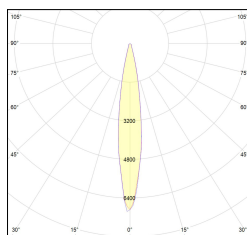

MACROLUX

Codice Articolo	Articolo	Colore	Emissione (°)	Temperatura Luce (°K)	Tipo di incasso	Potenza (W)
1518.0001.02.14.2	*ORION	Nero (2)	14	3000	Cartongesso	8,9
1518.0001.02.25.2	ORION/LED-2 9W 500mA 25°	Nero (2)	25	3000	Cartongesso	8,9
1518.0001.02.2700.14.2	*ORION	Nero (2)	14	2700	Cartongesso	8,9
1518.0001.02.2700.25.2	ORION/LED-2 9W 500mA 25° 2700°K	Nero (2)	25	2700	Cartongesso	8,9
1518.0001.02.2700.35.2	*ORION	Nero (2)	34	2700	Cartongesso	8,9
1518.0001.02.35.2	ORION/LED-2 9W 500mA 35°	Nero (2)	34	3000	Cartongesso	8,9
1518.0001.02.4000.14.2	*ORION	Nero (2)	14	4000	Cartongesso	8,9
1518.0001.02.4000.25.2	*ORION	Nero (2)	25	4000	Cartongesso	8,9
1518.0001.02.4000.35.2	*ORION	Nero (2)	34	4000	Cartongesso	8,9
1518.0001.08.14.2	*ORION	Nero (2)	14	3000	Cartongesso	8,9
1518.0001.08.25.2	*ORION	Nero (2)	25	3000	Cartongesso	8,9
1518.0001.08.2700.14.2	ORION/LED-2 9W 500mA 14° 2700°K DALI	Nero (2)	14	2700	Cartongesso	8,9
1518.0001.08.2700.25.2	ORION/LED-2 9W 500mA 25° 2700°K DALI	Nero (2)	25	2700	Cartongesso	8,9
1518.0001.08.2700.35.2	ORION/LED-2 9W 500mA 35° 2700°K DALI	Nero (2)	34	2700	Cartongesso	8,9
1518.0001.08.35.2	ORION/LED-2 9W 500mA 35° DALI	Nero (2)	34	3000	Cartongesso	8,9
1518.0001.08.4000.14.2	*ORION	Nero (2)	14	4000	Cartongesso	8,9
1518.0001.08.4000.25.2	*ORION	Nero (2)	25	4000	Cartongesso	8,9
1518.0001.08.4000.35.2	*ORION	Nero (2)	34	4000	Cartongesso	8,9