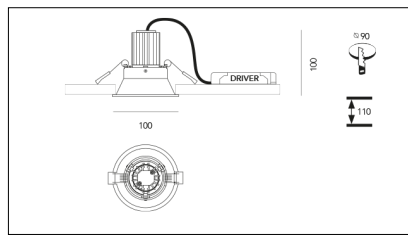

MACROLUX

Codice Articolo	Articolo	Colore	Emissione (°)	Temperatura Luce (°K)	Tipo di incasso	Potenza (W)
1518.0001.02.14.2	*ORION	Nero (2)	14	3000	Cartongesso	8,9
1518.0001.02.25.2	ORION/LED-2 9W 500mA 25°	Nero (2)	25	3000	Cartongesso	8,9
1518.0001.02.2700.14.2	*ORION	Nero (2)	14	2700	Cartongesso	8,9
1518.0001.02.2700.25.2	ORION/LED-2 9W 500mA 25° 2700°K	Nero (2)	25	2700	Cartongesso	8,9
1518.0001.02.2700.35.2	*ORION	Nero (2)	34	2700	Cartongesso	8,9
1518.0001.02.35.2	ORION/LED-2 9W 500mA 35°	Nero (2)	34	3000	Cartongesso	8,9
1518.0001.02.4000.14.2	*ORION	Nero (2)	14	4000	Cartongesso	8,9
1518.0001.02.4000.25.2	*ORION	Nero (2)	25	4000	Cartongesso	8,9
1518.0001.02.4000.35.2	*ORION	Nero (2)	34	4000	Cartongesso	8,9
1518.0001.08.14.2	*ORION	Nero (2)	14	3000	Cartongesso	8,9
1518.0001.08.25.2	*ORION	Nero (2)	25	3000	Cartongesso	8,9
1518.0001.08.2700.14.2	ORION/LED-2 9W 500mA 14° 2700°K DALI	Nero (2)	14	2700	Cartongesso	8,9
1518.0001.08.2700.25.2	ORION/LED-2 9W 500mA 25° 2700°K DALI	Nero (2)	25	2700	Cartongesso	8,9
1518.0001.08.2700.35.2	ORION/LED-2 9W 500mA 35° 2700°K DALI	Nero (2)	34	2700	Cartongesso	8,9
1518.0001.08.35.2	ORION/LED-2 9W 500mA 35° DALI	Nero (2)	34	3000	Cartongesso	8,9
1518.0001.08.4000.14.2	*ORION	Nero (2)	14	4000	Cartongesso	8,9
1518.0001.08.4000.25.2	*ORION	Nero (2)	25	4000	Cartongesso	8,9
1518.0001.08.4000.35.2	*ORION	Nero (2)	34	4000	Cartongesso	8,9