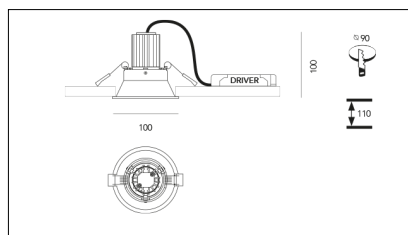

MACROLUX

Codice Articolo	Articolo	Colore	Emissione (°)	Temperatura Luce (°K)	Tipo di incasso	Potenza (W)
1518.0001.02.14.2	*ORION	Nero (2)	14	3000	Cartongesso	8,6
1518.0001.02.25.2	ORION/LED-2 8.6W 500mA 25°	Nero (2)	25	3000	Cartongesso	8,6
1518.0001.02.2700.14.2	*ORION	Nero (2)	14	2700	Cartongesso	8,6
1518.0001.02.2700.25.2	ORION/LED-2 8.6W 500mA 25° 2700°K	Nero (2)	25	2700	Cartongesso	8,6
1518.0001.02.2700.35.2	ORION/LED-2 8.6W 500mA 34° 2700°K	Nero (2)	34	2700	Cartongesso	8,6
1518.0001.02.35.2	ORION/LED-2 8.6W 500mA 34°	Nero (2)	34	3000	Cartongesso	8,6
1518.0001.02.4000.14.2	*ORION	Nero (2)	14	4000	Cartongesso	8,6
1518.0001.02.4000.25.2	*ORION	Nero (2)	25	4000	Cartongesso	8,6
1518.0001.02.4000.35.2	ORION/LED-2 8.6W 500mA 34° 4000°K	Nero (2)	34	4000	Cartongesso	8,6
1518.0001.08.14.2	*ORION	Nero (2)	14	3000	Cartongesso	8,6
1518.0001.08.25.2	ORION/LED-2 8.6W 500mA 25° DALI	Nero (2)	25	3000	Cartongesso	8,6
1518.0001.08.2700.14.2	ORION/LED-2 8.6W 500mA 14° 2700°K DALI	Nero (2)	14	2700	Cartongesso	8,6
1518.0001.08.2700.25.2	ORION/LED-2 8.6W 500mA 25° 2700°K DALI	Nero (2)	25	2700	Cartongesso	8,6
1518.0001.08.2700.35.2	ORION/LED-2 8.6W 500mA 34° 2700°K DALI	Nero (2)	34	2700	Cartongesso	8,6
1518.0001.08.35.2	ORION/LED-2 8.6W 500mA 34° DALI	Nero (2)	34	3000	Cartongesso	8,6
1518.0001.08.4000.14.2	*ORION	Nero (2)	14	4000	Cartongesso	8,6
1518.0001.08.4000.25.2	*ORION	Nero (2)	25	4000	Cartongesso	8,6
1518.0001.08.4000.35.2	*ORION	Nero (2)	34	4000	Cartongesso	8,6