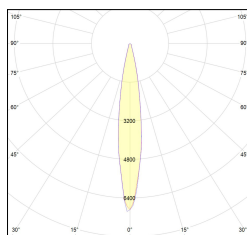

# MACROLUX

Codice Articolo	Articolo	Colore	Emissione (°)	Temperatura Luce (°K)	Tipo di incasso	Potenza (W)
1518.0001.02.14.2	*ORION	Nero (2)	14	3000	Cartongesso	8,9
1518.0001.02.25.2	ORION/LED-2 9W 500mA 25°	Nero (2)	25	3000	Cartongesso	8,9
1518.0001.02.2700.14.2	*ORION	Nero (2)	14	2700	Cartongesso	8,9
1518.0001.02.2700.25.2	ORION/LED-2 9W 500mA 25° 2700°K	Nero (2)	25	2700	Cartongesso	8,9
1518.0001.02.2700.35.2	*ORION	Nero (2)	34	2700	Cartongesso	8,9
1518.0001.02.35.2	ORION/LED-2 9W 500mA 35°	Nero (2)	34	3000	Cartongesso	8,9
1518.0001.02.4000.14.2	*ORION	Nero (2)	14	4000	Cartongesso	8,9
1518.0001.02.4000.25.2	*ORION	Nero (2)	25	4000	Cartongesso	8,9
1518.0001.02.4000.35.2	ORION/LED-2 8.6W 500mA 34° 4000°K	Nero (2)	34	4000	Cartongesso	8,9
1518.0001.08.14.2	*ORION	Nero (2)	14	3000	Cartongesso	8,9
1518.0001.08.25.2	*ORION	Nero (2)	25	3000	Cartongesso	8,9
1518.0001.08.2700.14.2	ORION/LED-2 9W 500mA 14° 2700°K DALI	Nero (2)	14	2700	Cartongesso	8,9
1518.0001.08.2700.25.2	ORION/LED-2 9W 500mA 25° 2700°K DALI	Nero (2)	25	2700	Cartongesso	8,9
1518.0001.08.2700.35.2	ORION/LED-2 9W 500mA 35° 2700°K DALI	Nero (2)	34	2700	Cartongesso	8,9
1518.0001.08.35.2	ORION/LED-2 9W 500mA 35° DALI	Nero (2)	34	3000	Cartongesso	8,9
1518.0001.08.4000.14.2	*ORION	Nero (2)	14	4000	Cartongesso	8,9
1518.0001.08.4000.25.2	*ORION	Nero (2)	25	4000	Cartongesso	8,9
1518.0001.08.4000.35.2	*ORION	Nero (2)	34	4000	Cartongesso	8,9