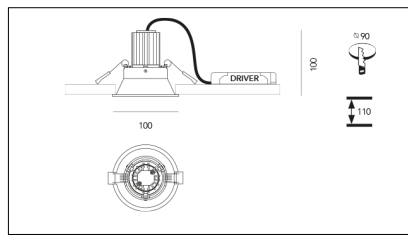

# MACROLUX

Codice Articolo	Articolo	Colore	Emissione (°)	Temperatura Luce (°K)	Tipo di incasso	Potenza (W)
1518.0001.02.14.2	*ORION	Nero (2)	14	3000	Cartongesso	8,9
1518.0001.02.25.2	ORION/LED-2 9W 500mA 25°	Nero (2)	25	3000	Cartongesso	8,9
1518.0001.02.2700.14.2	*ORION	Nero (2)	14	2700	Cartongesso	8,9
1518.0001.02.2700.25.2	ORION/LED-2 9W 500mA 25° 2700°K	Nero (2)	25	2700	Cartongesso	8,9
1518.0001.02.2700.35.2	*ORION	Nero (2)	34	2700	Cartongesso	8,9
1518.0001.02.35.2	ORION/LED-2 9W 500mA 35°	Nero (2)	34	3000	Cartongesso	8,9
1518.0001.02.4000.14.2	*ORION	Nero (2)	14	4000	Cartongesso	8,9
1518.0001.02.4000.25.2	*ORION	Nero (2)	25	4000	Cartongesso	8,9
1518.0001.02.4000.35.2	ORION/LED-2 8.6W 500mA 34° 4000°K	Nero (2)	34	4000	Cartongesso	8,9
1518.0001.08.14.2	*ORION	Nero (2)	14	3000	Cartongesso	8,9
1518.0001.08.25.2	*ORION	Nero (2)	25	3000	Cartongesso	8,9
1518.0001.08.2700.14.2	ORION/LED-2 9W 500mA 14° 2700°K DALI	Nero (2)	14	2700	Cartongesso	8,9
1518.0001.08.2700.25.2	ORION/LED-2 9W 500mA 25° 2700°K DALI	Nero (2)	25	2700	Cartongesso	8,9
1518.0001.08.2700.35.2	ORION/LED-2 9W 500mA 35° 2700°K DALI	Nero (2)	34	2700	Cartongesso	8,9
1518.0001.08.35.2	ORION/LED-2 9W 500mA 35° DALI	Nero (2)	34	3000	Cartongesso	8,9
1518.0001.08.4000.14.2	*ORION	Nero (2)	14	4000	Cartongesso	8,9
1518.0001.08.4000.25.2	*ORION	Nero (2)	25	4000	Cartongesso	8,9
1518.0001.08.4000.35.2	*ORION	Nero (2)	34	4000	Cartongesso	8,9