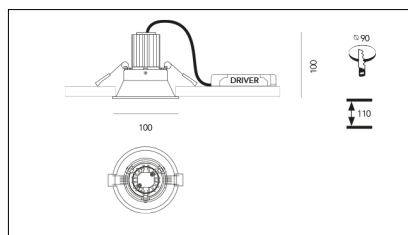

# MACROLUX

Codice Articolo	Articolo	Colore	Emissione (°)	Temperatura Luce (°K)	Tipo di incasso	Potenza (W)
1518.0001.02.14.2	*ORION	Nero (2)	14	3000	Cartongesso	8,9
1518.0001.02.25.2	ORION/LED-2 9W 500mA 25°	Nero (2)	25	3000	Cartongesso	8,9
1518.0001.02.2700.14.2	*ORION	Nero (2)	14	2700	Cartongesso	8,9
1518.0001.02.2700.25.2	ORION/LED-2 9W 500mA 25° 2700°K	Nero (2)	25	2700	Cartongesso	8,9
1518.0001.02.2700.35.2	*ORION	Nero (2)	34	2700	Cartongesso	8,9
1518.0001.02.35.2	ORION/LED-2 9W 500mA 35°	Nero (2)	34	3000	Cartongesso	8,9
1518.0001.02.4000.14.2	*ORION	Nero (2)	14	4000	Cartongesso	8,9
1518.0001.02.4000.25.2	*ORION	Nero (2)	25	4000	Cartongesso	8,9
1518.0001.02.4000.35.2	ORION/LED-2 8.6W 500mA 34° 4000°K	Nero (2)	34	4000	Cartongesso	8,9
1518.0001.08.14.2	*ORION	Nero (2)	14	3000	Cartongesso	8,9
1518.0001.08.25.2	*ORION	Nero (2)	25	3000	Cartongesso	8,9
1518.0001.08.2700.14.2	ORION/LED-2 9W 500mA 14° 2700°K DALI	Nero (2)	14	2700	Cartongesso	8,9
1518.0001.08.2700.25.2	ORION/LED-2 9W 500mA 25° 2700°K DALI	Nero (2)	25	2700	Cartongesso	8,9
1518.0001.08.2700.35.2	ORION/LED-2 9W 500mA 35° 2700°K DALI	Nero (2)	34	2700	Cartongesso	8,9
1518.0001.08.35.2	ORION/LED-2 9W 500mA 35° DALI	Nero (2)	34	3000	Cartongesso	8,9
1518.0001.08.4000.14.2	*ORION	Nero (2)	14	4000	Cartongesso	8,9
1518.0001.08.4000.25.2	*ORION	Nero (2)	25	4000	Cartongesso	8,9
1518.0001.08.4000.35.2	*ORION	Nero (2)	34	4000	Cartongesso	8,9