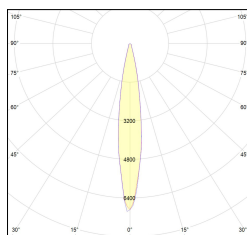

MACROLUX

Codice Articolo	Articolo	Colore	Emissione (°)	Temperatura Luce (°K)	Tipo di incasso	Potenza (W)
1518.0001.02.14.2	*ORION	Nero (2)	14	3000	Cartongesso	8,6
1518.0001.02.25.2	ORION/LED-2 8.6W 500mA 25°	Nero (2)	25	3000	Cartongesso	8,6
1518.0001.02.2700.14.2	*ORION	Nero (2)	14	2700	Cartongesso	8,6
1518.0001.02.2700.25.2	ORION/LED-2 8.6W 500mA 25° 2700°K	Nero (2)	25	2700	Cartongesso	8,6
1518.0001.02.2700.35.2	ORION/LED-2 8.6W 500mA 34° 2700°K	Nero (2)	34	2700	Cartongesso	8,6
1518.0001.02.35.2	ORION/LED-2 8.6W 500mA 34°	Nero (2)	34	3000	Cartongesso	8,6
1518.0001.02.4000.14.2	*ORION	Nero (2)	14	4000	Cartongesso	8,6
1518.0001.02.4000.25.2	*ORION	Nero (2)	25	4000	Cartongesso	8,6
1518.0001.02.4000.35.2	ORION/LED-2 8.6W 500mA 34° 4000°K	Nero (2)	34	4000	Cartongesso	8,6
1518.0001.08.14.2	*ORION	Nero (2)	14	3000	Cartongesso	8,6
1518.0001.08.25.2	ORION/LED-2 8.6W 500mA 25° DALI	Nero (2)	25	3000	Cartongesso	8,6
1518.0001.08.2700.14.2	ORION/LED-2 8.6W 500mA 14° 2700°K DALI	Nero (2)	14	2700	Cartongesso	8,6
1518.0001.08.2700.25.2	ORION/LED-2 8.6W 500mA 25° 2700°K DALI	Nero (2)	25	2700	Cartongesso	8,6
1518.0001.08.2700.35.2	ORION/LED-2 8.6W 500mA 34° 2700°K DALI	Nero (2)	34	2700	Cartongesso	8,6
1518.0001.08.35.2	ORION/LED-2 8.6W 500mA 34° DALI	Nero (2)	34	3000	Cartongesso	8,6
1518.0001.08.4000.14.2	*ORION	Nero (2)	14	4000	Cartongesso	8,6
1518.0001.08.4000.25.2	*ORION	Nero (2)	25	4000	Cartongesso	8,6
1518.0001.08.4000.35.2	*ORION	Nero (2)	34	4000	Cartongesso	8,6