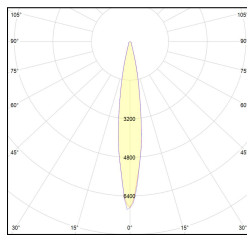

MACROLUX

Codice Articolo	Articolo	Colore	Emissione (°)	Temperatura Luce (°K)	Tipo di incasso	Potenza (W)
1518.0001.02.14.2	*ORION	Nero (2)	14	3000	Cartongesso	8,9
1518.0001.02.25.2	ORION/LED-2 9W 500mA 25°	Nero (2)	25	3000	Cartongesso	8,9
1518.0001.02.2700.14.2	*ORION	Nero (2)	14	2700	Cartongesso	8,9
1518.0001.02.2700.25.2	ORION/LED-2 9W 500mA 25° 2700°K	Nero (2)	25	2700	Cartongesso	8,9
1518.0001.02.2700.35.2	*ORION	Nero (2)	34	2700	Cartongesso	8,9
1518.0001.02.35.2	ORION/LED-2 9W 500mA 35°	Nero (2)	34	3000	Cartongesso	8,9
1518.0001.02.4000.14.2	*ORION	Nero (2)	14	4000	Cartongesso	8,9
1518.0001.02.4000.25.2	*ORION	Nero (2)	25	4000	Cartongesso	8,9
1518.0001.02.4000.35.2	*ORION	Nero (2)	34	4000	Cartongesso	8,9
1518.0001.08.14.2	*ORION	Nero (2)	14	3000	Cartongesso	8,9
1518.0001.08.25.2	*ORION	Nero (2)	25	3000	Cartongesso	8,9
1518.0001.08.2700.14.2	ORION/LED-2 9W 500mA 14° 2700°K DALI	Nero (2)	14	2700	Cartongesso	8,9
1518.0001.08.2700.25.2	ORION/LED-2 9W 500mA 25° 2700°K DALI	Nero (2)	25	2700	Cartongesso	8,9
1518.0001.08.2700.35.2	ORION/LED-2 9W 500mA 35° 2700°K DALI	Nero (2)	34	2700	Cartongesso	8,9
1518.0001.08.35.2	ORION/LED-2 9W 500mA 35° DALI	Nero (2)	34	3000	Cartongesso	8,9
1518.0001.08.4000.14.2	*ORION	Nero (2)	14	4000	Cartongesso	8,9
1518.0001.08.4000.25.2	*ORION	Nero (2)	25	4000	Cartongesso	8,9
1518.0001.08.4000.35.2	*ORION	Nero (2)	34	4000	Cartongesso	8,9