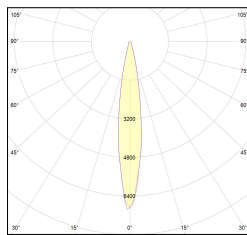

# MACROLUX

Codice Articolo	Articolo	Colore	Emissione (°)	Temperatura Luce (°K)	Tipo di incasso	Potenza (W)
1518.0001.02.14.2	*ORION	Nero (2)	14	3000	Cartongesso	8,9
1518.0001.02.25.2	ORION/LED-2 9W 500mA 25°	Nero (2)	25	3000	Cartongesso	8,9
1518.0001.02.2700.14.2	*ORION	Nero (2)	14	2700	Cartongesso	8,9
1518.0001.02.2700.25.2	ORION/LED-2 9W 500mA 25° 2700°K	Nero (2)	25	2700	Cartongesso	8,9
1518.0001.02.2700.35.2	*ORION	Nero (2)	34	2700	Cartongesso	8,9
1518.0001.02.35.2	ORION/LED-2 9W 500mA 35°	Nero (2)	34	3000	Cartongesso	8,9
1518.0001.02.4000.14.2	*ORION	Nero (2)	14	4000	Cartongesso	8,9
1518.0001.02.4000.25.2	*ORION	Nero (2)	25	4000	Cartongesso	8,9
1518.0001.02.4000.35.2	ORION/LED-2 8.6W 500mA 34° 4000°K	Nero (2)	34	4000	Cartongesso	8,9
1518.0001.08.14.2	*ORION	Nero (2)	14	3000	Cartongesso	8,9
1518.0001.08.25.2	*ORION	Nero (2)	25	3000	Cartongesso	8,9
1518.0001.08.2700.14.2	ORION/LED-2 9W 500mA 14° 2700°K DALI	Nero (2)	14	2700	Cartongesso	8,9
1518.0001.08.2700.25.2	ORION/LED-2 9W 500mA 25° 2700°K DALI	Nero (2)	25	2700	Cartongesso	8,9
1518.0001.08.2700.35.2	ORION/LED-2 9W 500mA 35° 2700°K DALI	Nero (2)	34	2700	Cartongesso	8,9
1518.0001.08.35.2	ORION/LED-2 9W 500mA 35° DALI	Nero (2)	34	3000	Cartongesso	8,9
1518.0001.08.4000.14.2	*ORION	Nero (2)	14	4000	Cartongesso	8,9
1518.0001.08.4000.25.2	*ORION	Nero (2)	25	4000	Cartongesso	8,9
1518.0001.08.4000.35.2	*ORION	Nero (2)	34	4000	Cartongesso	8,9