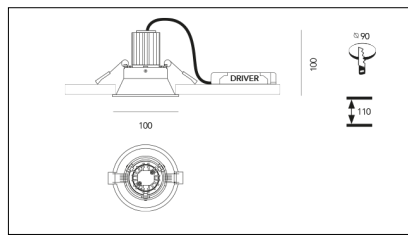

MACROLUX

Codice Articolo	Articolo	Colore	Emissione (°)	Temperatura Luce (°K)	Tipo di incasso	Potenza (W)
1518.0001.02.14.2	*ORION	Nero (2)	14	3000	Cartongesso	8,6
1518.0001.02.25.2	ORION/LED-2 8.6W 500mA 25°	Nero (2)	25	3000	Cartongesso	8,6
1518.0001.02.2700.14.2	*ORION	Nero (2)	14	2700	Cartongesso	8,6
1518.0001.02.2700.25.2	ORION/LED-2 8.6W 500mA 25° 2700°K	Nero (2)	25	2700	Cartongesso	8,6
1518.0001.02.2700.35.2	ORION/LED-2 8.6W 500mA 34° 2700°K	Nero (2)	34	2700	Cartongesso	8,6
1518.0001.02.35.2	ORION/LED-2 8.6W 500mA 34°	Nero (2)	34	3000	Cartongesso	8,6
1518.0001.02.4000.14.2	*ORION	Nero (2)	14	4000	Cartongesso	8,6
1518.0001.02.4000.25.2	*ORION	Nero (2)	25	4000	Cartongesso	8,6
1518.0001.02.4000.35.2	ORION/LED-2 8.6W 500mA 34° 4000°K	Nero (2)	34	4000	Cartongesso	8,6
1518.0001.08.14.2	*ORION	Nero (2)	14	3000	Cartongesso	8,6
1518.0001.08.25.2	ORION/LED-2 8.6W 500mA 25° DALI	Nero (2)	25	3000	Cartongesso	8,6
1518.0001.08.2700.14.2	ORION/LED-2 8.6W 500mA 14° 2700°K DALI	Nero (2)	14	2700	Cartongesso	8,6
1518.0001.08.2700.25.2	ORION/LED-2 8.6W 500mA 25° 2700°K DALI	Nero (2)	25	2700	Cartongesso	8,6
1518.0001.08.2700.35.2	ORION/LED-2 8.6W 500mA 34° 2700°K DALI	Nero (2)	34	2700	Cartongesso	8,6
1518.0001.08.35.2	ORION/LED-2 8.6W 500mA 34° DALI	Nero (2)	34	3000	Cartongesso	8,6
1518.0001.08.4000.14.2	*ORION	Nero (2)	14	4000	Cartongesso	8,6
1518.0001.08.4000.25.2	*ORION	Nero (2)	25	4000	Cartongesso	8,6
1518.0001.08.4000.35.2	*ORION	Nero (2)	34	4000	Cartongesso	8,6