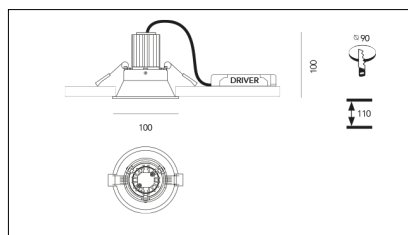

MACROLUX

Codice Articolo	Articolo	Colore	Emissione (°)	Temperatura Luce (°K)	Tipo di incasso	Potenza (W)
1518.0001.02.14.2	*ORION	Nero (2)	14	3000	Cartongesso	8,9
1518.0001.02.25.2	ORION/LED-2 9W 500mA 25°	Nero (2)	25	3000	Cartongesso	8,9
1518.0001.02.2700.14.2	*ORION	Nero (2)	14	2700	Cartongesso	8,9
1518.0001.02.2700.25.2	ORION/LED-2 9W 500mA 25° 2700°K	Nero (2)	25	2700	Cartongesso	8,9
1518.0001.02.2700.35.2	*ORION	Nero (2)	34	2700	Cartongesso	8,9
1518.0001.02.35.2	ORION/LED-2 9W 500mA 35°	Nero (2)	34	3000	Cartongesso	8,9
1518.0001.02.4000.14.2	*ORION	Nero (2)	14	4000	Cartongesso	8,9
1518.0001.02.4000.25.2	*ORION	Nero (2)	25	4000	Cartongesso	8,9
1518.0001.02.4000.35.2	*ORION	Nero (2)	34	4000	Cartongesso	8,9
1518.0001.08.14.2	*ORION	Nero (2)	14	3000	Cartongesso	8,9
1518.0001.08.25.2	*ORION	Nero (2)	25	3000	Cartongesso	8,9
1518.0001.08.2700.14.2	ORION/LED-2 9W 500mA 14° 2700°K DALI	Nero (2)	14	2700	Cartongesso	8,9
1518.0001.08.2700.25.2	ORION/LED-2 9W 500mA 25° 2700°K DALI	Nero (2)	25	2700	Cartongesso	8,9
1518.0001.08.2700.35.2	ORION/LED-2 9W 500mA 35° 2700°K DALI	Nero (2)	34	2700	Cartongesso	8,9
1518.0001.08.35.2	ORION/LED-2 9W 500mA 35° DALI	Nero (2)	34	3000	Cartongesso	8,9
1518.0001.08.4000.14.2	*ORION	Nero (2)	14	4000	Cartongesso	8,9
1518.0001.08.4000.25.2	*ORION	Nero (2)	25	4000	Cartongesso	8,9
1518.0001.08.4000.35.2	*ORION	Nero (2)	34	4000	Cartongesso	8,9