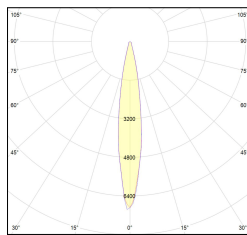

MACROLUX

Codice Articolo	Articolo	Colore	Emissione (°)	Temperatura Luce (°K)	Tipo di incasso	Potenza (W)
1518.0001.02.14.2	*ORION	Nero (2)	14	3000	Cartongesso	8,6
1518.0001.02.25.2	ORION/LED-2 8.6W 500mA 25°	Nero (2)	25	3000	Cartongesso	8,6
1518.0001.02.2700.14.2	*ORION	Nero (2)	14	2700	Cartongesso	8,6
1518.0001.02.2700.25.2	ORION/LED-2 8.6W 500mA 25° 2700°K	Nero (2)	25	2700	Cartongesso	8,6
1518.0001.02.2700.35.2	ORION/LED-2 8.6W 500mA 34° 2700°K	Nero (2)	34	2700	Cartongesso	8,6
1518.0001.02.35.2	ORION/LED-2 8.6W 500mA 34°	Nero (2)	34	3000	Cartongesso	8,6
1518.0001.02.4000.14.2	*ORION	Nero (2)	14	4000	Cartongesso	8,6
1518.0001.02.4000.25.2	*ORION	Nero (2)	25	4000	Cartongesso	8,6
1518.0001.02.4000.35.2	ORION/LED-2 8.6W 500mA 34° 4000°K	Nero (2)	34	4000	Cartongesso	8,6
1518.0001.08.14.2	*ORION	Nero (2)	14	3000	Cartongesso	8,6
1518.0001.08.25.2	ORION/LED-2 8.6W 500mA 25° DALI	Nero (2)	25	3000	Cartongesso	8,6
1518.0001.08.2700.14.2	ORION/LED-2 8.6W 500mA 14° 2700°K DALI	Nero (2)	14	2700	Cartongesso	8,6
1518.0001.08.2700.25.2	ORION/LED-2 8.6W 500mA 25° 2700°K DALI	Nero (2)	25	2700	Cartongesso	8,6
1518.0001.08.2700.35.2	ORION/LED-2 8.6W 500mA 34° 2700°K DALI	Nero (2)	34	2700	Cartongesso	8,6
1518.0001.08.35.2	ORION/LED-2 8.6W 500mA 34° DALI	Nero (2)	34	3000	Cartongesso	8,6
1518.0001.08.4000.14.2	*ORION	Nero (2)	14	4000	Cartongesso	8,6
1518.0001.08.4000.25.2	*ORION	Nero (2)	25	4000	Cartongesso	8,6
1518.0001.08.4000.35.2	*ORION	Nero (2)	34	4000	Cartongesso	8,6